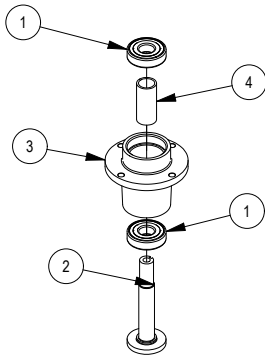

# PARTS SECTION: DECK COMPONENTS

210-6015-98 Parts List				210-6015-98 Parts List			
ITEM	QTY	PART NUMBER	DESCRIPTION	ITEM	QTY	PART NUMBER	DESCRIPTION
1	1	206-6020-00	Chute Hanger 48 MZ	6	4	018-8066-00	5/16-18 X 7/8 CARRIAGE BOLT ZINC
2	1	039-4891-00	Discharge Chute Bracket 48 MZ (Upper)	7	6	013-8049-00	5/16" Nylon Flange Nut
3	1	039-4892-00	2017 MZ Discharge Chute Bracket-Lower	8	2	019-0002-00	5/16 Fender Washer
4	2	019-6042-00	.360 ID Plastic Washer	9	2	018-8062-00	5/16-18 x 3/4 Carriage Bolt
5	1	210-6014-00	Rubber Discharge Chute MZ (Component)				
037-2002-00 Parts List				037-2002-00 Parts List			
ITEM	QTY	PART NUMBER	DESCRIPTION	ITEM	QTY	PART NUMBER	DESCRIPTION
1	2	037-6024-00	Spindle Bearing	3	1	037-6027-00	Spindle Housing
2	1	037-6025-01	36" Revolt Spindle	4	1	037-6028-00	Spindle Spacer-Component
048-6000-00 Parts List				048-6000-00 Parts List			
ITEM	QTY	PART NUMBER	DESCRIPTION	ITEM	QTY	PART NUMBER	DESCRIPTION
1	1	013-0019-00	NUT, 5/8-18	5	1	048-6002-00	2018 Maverick Bushing Retainer Left-Handed
2	1	013-0020-00	NUT, 5/8-18LH	6	1	048-6003-00	2018 Maverick Bushing Retainer Right-Handed
3	2	024-0001-00	1/4-28 Grease Fitting	7	2	048-6004-00	2018 Maverick Bushing Sleeve
4	1	048-6001-00	2018 Maverick Toplink Body	8	4	048-6005-00	2018 Maverick Bushing
039-6952-23 Parts List				039-6952-23 Parts List			
ITEM	QTY	PART NUMBER	DESCRIPTION	ITEM	QTY	PART NUMBER	DESCRIPTION
1	1	013-8050-00	1/2-13 NYLON INSERT FLANGE LOCKNUT ZINC	4	1	024-0001-00	1/4-28 Grease Fitting
2	1	039-6952-00	2020 36 Deck Idler Arm Weldment	5	1	018-6054-00	1/2-13 X 3-1/2 HEX CAP SCREW (GR.5) ZINC
3	1	033-5000-00	5 3/4" Deck Idler Pulley	6	1	025-5337-00	1.25" Pulley Spacer