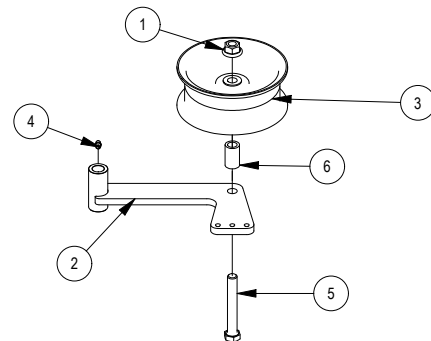

039-6952-23
SD DECK IDLER ASSEMBLY