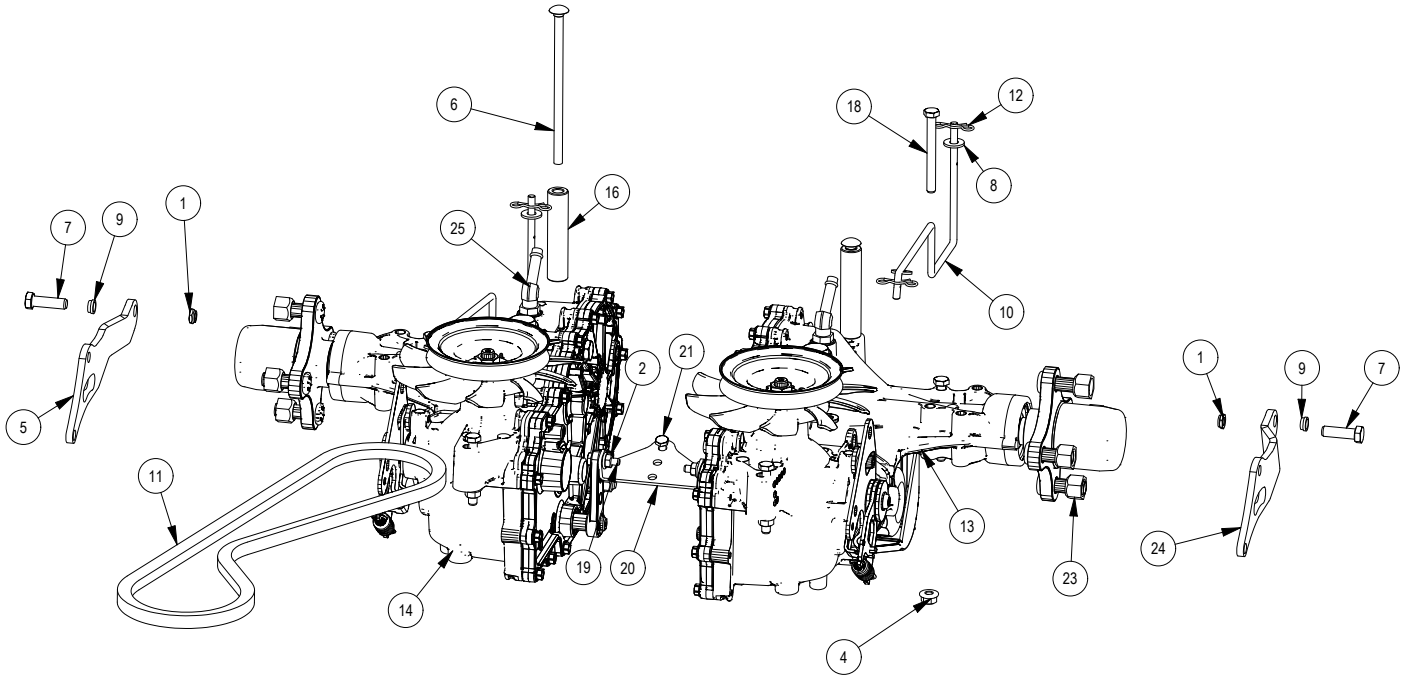

PARTS SECTION: TRANSAXLES

Parts List				Parts List			
ITEM	QTY	PART NUMBER	DESCRIPTION	ITEM	QTY	PART NUMBER	DESCRIPTION
1	2	013-9005-00	5/16-18 Nylock Jom Nut	14	1	050-6003-02	ZK-JMBC-SBKB-1PXX
2	2	013-2050-00	1/4-20 NYL INSERT FLANGE LOCKNUT ZINC	15	2	018-5344-00	5/16-18 X 2-1/2 HEX CAP SCREW (GR.5) ZINC
3	2	013-5202-00	3/8 Nylock Flange Nut	16	2	025-0070-00	2017 Transaxle Spacer
4	8	013-8049-00	5/16-18 NYLON INSERT FLANGE LOCKNUT ZINC	17	2	018-3000-00	3/8-16 X 2 HEX CAP SCREW (GR.5) ZINC
5	1	026-0305-00	SD Control Arm Plate RH	18	4	018-4701-00	5/16-18 X 3 HEX CAP SCREW (GR.5) ZINC
6	2	018-0056-00	5/16-18 X 6 CARRIAGE BOLT (GR.5) ZINC	19	2	018-4007-00	1/4-20 X 1 HEX CAP SCREW (GR.5) ZINC
7	2	018-5040-00	3/8-16 X 1-1/4 HEX CAP SCREW (GR.5) ZINC	20	1	039-0151-00	2020 36" Brake Bracket 2020 36" Stand On
8	4	019-7040-00	1/4 USS FLAT WASHER (3/4 OD) ZINC	21	1	018-8052-00	1/4-20 X 3/4 HEX CAP SCREW (GR.5) ZINC
9	2	025-0036-00	Drive Arm Transaxle Spacer	22	1	013-8073-00	1/4-20 NYLON INSERT LOCKNUT ZINC
10	2	028-0071-00	2019 Stand On Neutral Rod	23	8	013-3000-00	Acorn Lug Nut
11	1	041-8001-00	2020 Renegade Pump Belt, 42.99"	24	1	026-0306-00	SD Control Arm Plate LH
12	4	044-2004-00	Bow Pin	25	2	024-1200-00	ZT Fitting, 3/8 x 3/8 45 Degree, 4603-6-6
13	1	050-6002-02	ZK-MMBC-SBKC-1PXX