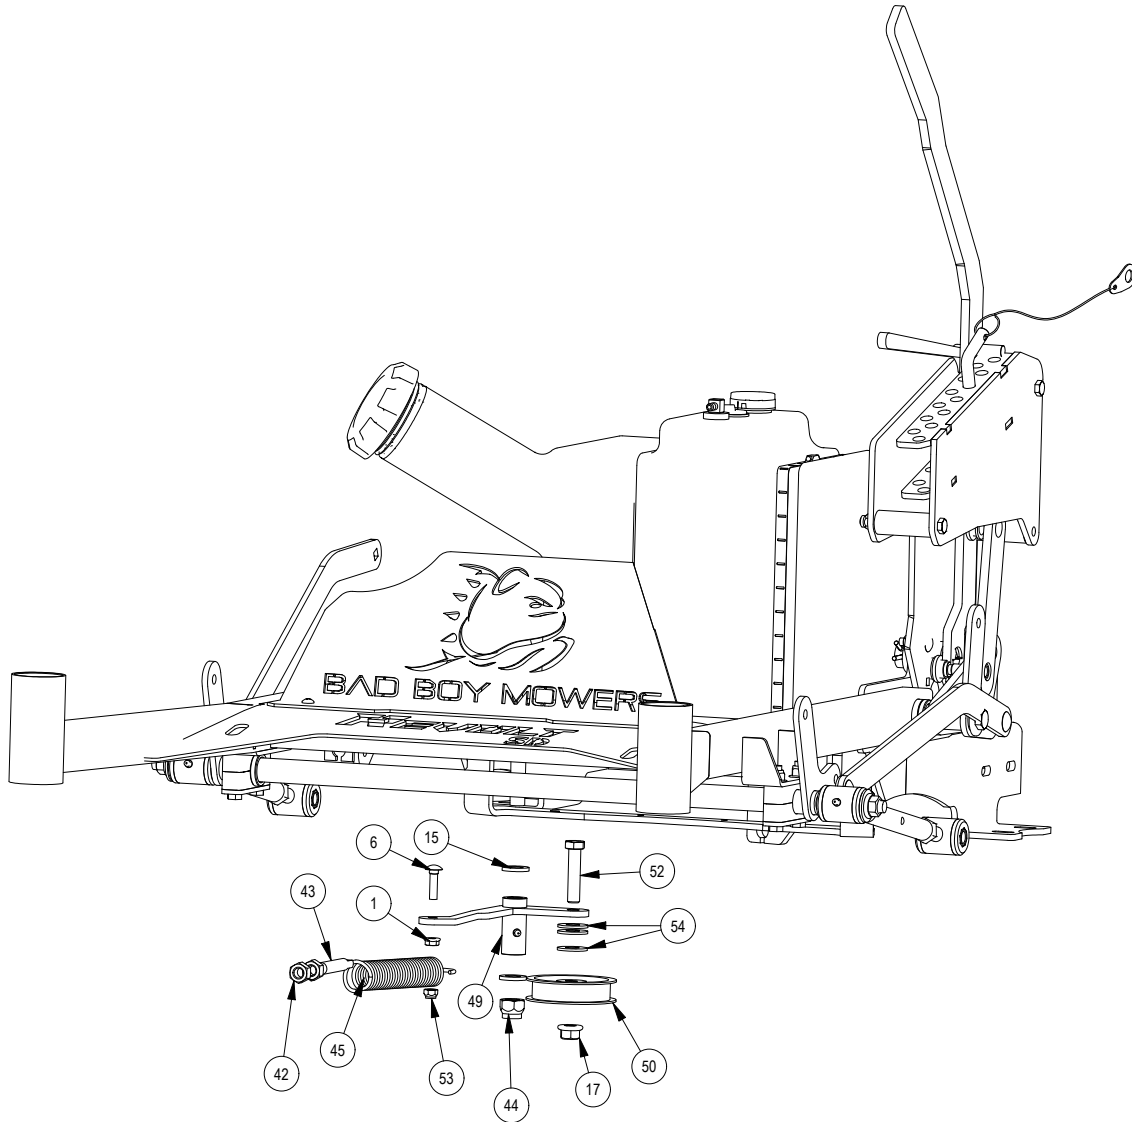

BAD BOY MOWERS

PARTS SECTION: SD FRAME

BAD BOY MOWERS

PARTS SECTION: SD FRAME

Parts List				Parts List			
ITEM	QTY	PART NUMBER	DESCRIPTION	ITEM	QTY	PART NUMBER	DESCRIPTION
1	2	013-9002-00	5/16-18 HEX SERRATED FLANGE NUT HARD/ZINC	29	1	026-0255-00	2023 SD Inner Adjustment Plate
2	2	013-2050-00	1/4-20 NYL INSERT FLANGE LOCKNUT ZINC	30	2	026-0304-00	2023 SD-36 Stand-on Actuator Linkage
3	8	013-5202-00	3/8 Nylock Flange Nut	31	1	028-0036-00	Revolt Front Actuator Bar Weldment - Raw 2020 36" Black
4	2	013-8049-00	5/16-18 NYLON INSERT FLANGE LOCKNUT ZINC	32	1	028-0037-00	Revolt Rear Actuator Bar Weldment RH 2020 36" Black
5	1	013-5019-00	10-24 NYLON INSERT LOCKNUT ZINC	33	1	028-0046-00	2023 SD Actuator rear_LH
6	3	018-4703-00	5/16-18 X 1-1/4 CARRIAGE BOLT ZINC	34	1	028-5002-00	2023 lever secondary linkage
7	4	018-5043-00	3/8-16x 1-1/4 Carriage Bolt	35	1	031-0093-00	2019 Stand On Deck Lever Lock
8	1	018-5200-00	10-24 X 5/8 BUTTON SOCKET CAP SCREW 18-8 STAINLESS STEEL	36	2	032-5052-00	.627 ID X .753 OD X .500 LGTH X 1.000 FLG OD X .094 FLG THICK FLANGED BEARING OIL-IMPREG BRNZ
9	1	066-8076-00	Fuel Cap	37	1	040-4004-00	2023 stand on Height Adj Pin
10	2	072-0051-00	Tank Strap	38	2	048-6000-00	2018 Maverick Turnbuckle (Top Link)
11	1	067-0030-00	2019 REVOLT FUEL TANK	39	1	048-6058-00	2020 36 Stand On Turnbuckle Rod
12	1	018-0062-00	1/2-13 X 6 HEX CAP SCREW (GR.5) ZINC	40	1	070-5223-RW	2023 Stand On Frame Weldment -SD
13	2	018-3001-00	5/8 X 5/8 SOCKET SHOULDER BOLT ZINC YELLOW	41	1	026-0311-00	Exhaust Shield SD
14	5	018-4010-00	1/2-13 Nylon Insert Jam Locknut	42	2	013-7018-00	1/2-13 HEX NUT ZINC
15	4	019-6017-00	.635 ID X 1.120 OD X .140 THICK FLAT WASHER NYLON	43	1	018-2004-50	All Thread
16	5	013-5041-00	3/8-16 NYLON INSERT LOCKNUT ZINC	44	1	013-7021-00	5/8-11 NYLON INSERT LOCKNUT ZINC
17	3	013-8050-00	1/2-13 NYLON INSERT FLANGE LOCKNUT ZINC	45	1	034-9050-00	Deck spring big diameter
18	4	018-0028-00	3/8-16 x 2 1/2" Hex Bolt	46	1	031-7151-00	2023 Stand On SD Lift Lever Weldment
19	2	018-0058-00	1/4"-20 x 3/4 Black Oxide 18-8 Stainless Pan Head	47	1	026-0256-00	2023 Stand On Outer Adjustment Plate weldment
20	2	018-1010-00	3/8-16 X 3-1/2 HEX CAP SCREW (GR.5) ZINC	48	1	025-0081-00	Stand On Spacer 2.5" With shoulder
21	1	018-1090-00	1/2-13 X 5 1/2 HEX CAP SCREW (GR.5) ZINC	49	1	039-6947-00	36 Pump Idler Arm Weldment
22	1	018-2005-00	3/8-16 X 4-1/4 HEX CAP SCREW (GR.5) ZINC	50	1	033-1876-00	3.25 Flat Idler Pulley
23	7	019-2040-00	1/2 Flat Washer	51	1	024-6034-00	1/4" Press in Grease Fitting
24	4	019-8054-00	.505 Nylon Spacer	52	1	018-6037-00	1/2-13 X 2-1/4 HEX CAP SCREW (GR.5) ZINC
25	1	020-1001-00	Revolt Cotter Pin for 7/8" to 1" shank	53	1	013-8047-00	5/16-18 NYL INS L/N ZC
26	4	024-3050-00	1/4 DRIVE-TYPE STRAIGHT GREASE FITTING (NO BALL) ZINC YELLOW	54	3	019-5010-00	.565 ID X 1.250 OD X .095 THK FLAT WASHER BRASS
				55	1	069-4012-00	2019 Stand On Lift Grip
27	1	025-2004-00	ACS Spacer 3/4x3/8x1/2	56	2	017-9076-00	Pillow Block Kit
28	2	025-5343-00	Stand On Spacer 2.5"