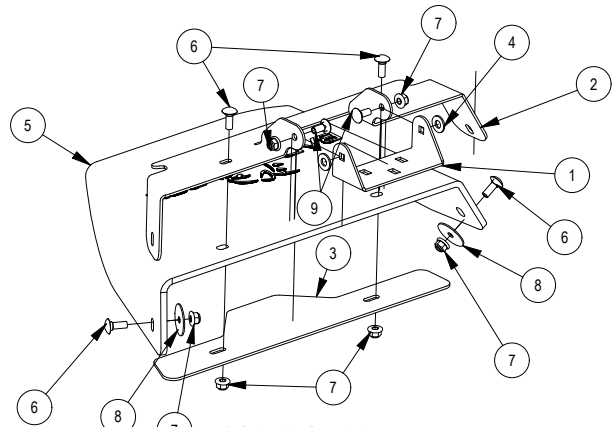

210-6015-98
Discharge Assembly