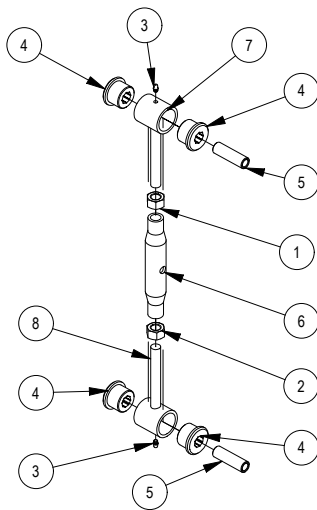

# PARTS SECTION: DECK SUBASSEMBLIES

039-6945-19 Parts List				039-6945-20 Parts List			
ITEM	QTY	PART NUMBER	DESCRIPTION	ITEM	QTY	PART NUMBER	DESCRIPTION
1	1	013-8050-00	1/2-13 NYLON INSERT FLANGE LOCKNUT ZINC	1	1	013-8050-00	1/2-13 NYLON INSERT FLANGE LOCKNUT ZINC
2	1	018-7016-00	1/2-13 X 3 HEX CAP SCREW (GR.5) ZINC	2	1	014-4005-00	61" Revolt Idler Pulley Cover- Raw
3	1	025-5337-00	SPACER	3	1	018-0051-00	1/2-13 X 3-3/4 HEX CAP SCREW (GR.5) ZINC
4	1	033-8050-00	5" Idler Pulley	4	1	025-5203-00	.51 ID X .75 OD X .75 LGTH SOLID SPACER ZINC
5	1	039-6945-00	Deck Idler	5	1	025-5337-00	SPACER
037-4000-00 Parts List				6	1	033-8050-00	5" Idler Pulley
ITEM	QTY	PART NUMBER	DESCRIPTION	7	1	039-6945-00	Deck Idler
1	1	037-4000-01	4000 Series Spindle Housing				
2	1	037-4002-00	4000 Series Spindle Spacer				
3	1	037-9050-00	Locking Collar w/ 1/4"-20 Set Screw				
4	2	037-8002-00	Spindle Dust Cap				
5	1	037-6026-00	Spindle Shaft				
6	4	037-6023-00	Bearing - 6206				

# PARTS SECTION: DECK SUBASSEMBLIES CONT.

048-7000-00 Parts List				210-7000-98 Parts List			
ITEM	QTY	PART NUMBER	DESCRIPTION	ITEM	QTY	PART NUMBER	DESCRIPTION
1	1	013-0007-00	11/16-12 Hex Nut-2015 Toplink	1	7	013-8049-00	5/16-18 NYLON INSERT FLANGE LOCKNUT ZINC
2	1	013-0008-00	11/16-12 Lefthand Hex Nut-Topl	2	5	018-4703-00	5/16-18 X 1-1/4 CARRIAGE BOLT ZINC
3	2	024-6034-00	1/4" Press in Grease Fitting	3	2	018-8066-00	5/16-18 X 7/8 CARRIAGE BOLT ZINC
4	4	032-2000-00	Polyurethane Bushing	4	2	019-6042-00	.360 ID X .983 OD X .120 THICK FLAT WASHER NYLON
5	2	032-2001-00	Sleeve	5	1	039-4893-00	2019 Upper Chute Bracket
6	1	048-7020-00	2015 Outlaw Toplink Body	6	1	039-4894-00	2019 Lower Chute Bracket
7	1	048-7021-00	2015 Outlaw Toplink RH End	7	1	206-6018-00	2019 Chute Hanger
8	1	048-7022-00	2015 Outlaw Toplink LH End	8	1	210-6025-00	2019 Belted Chute with Logo