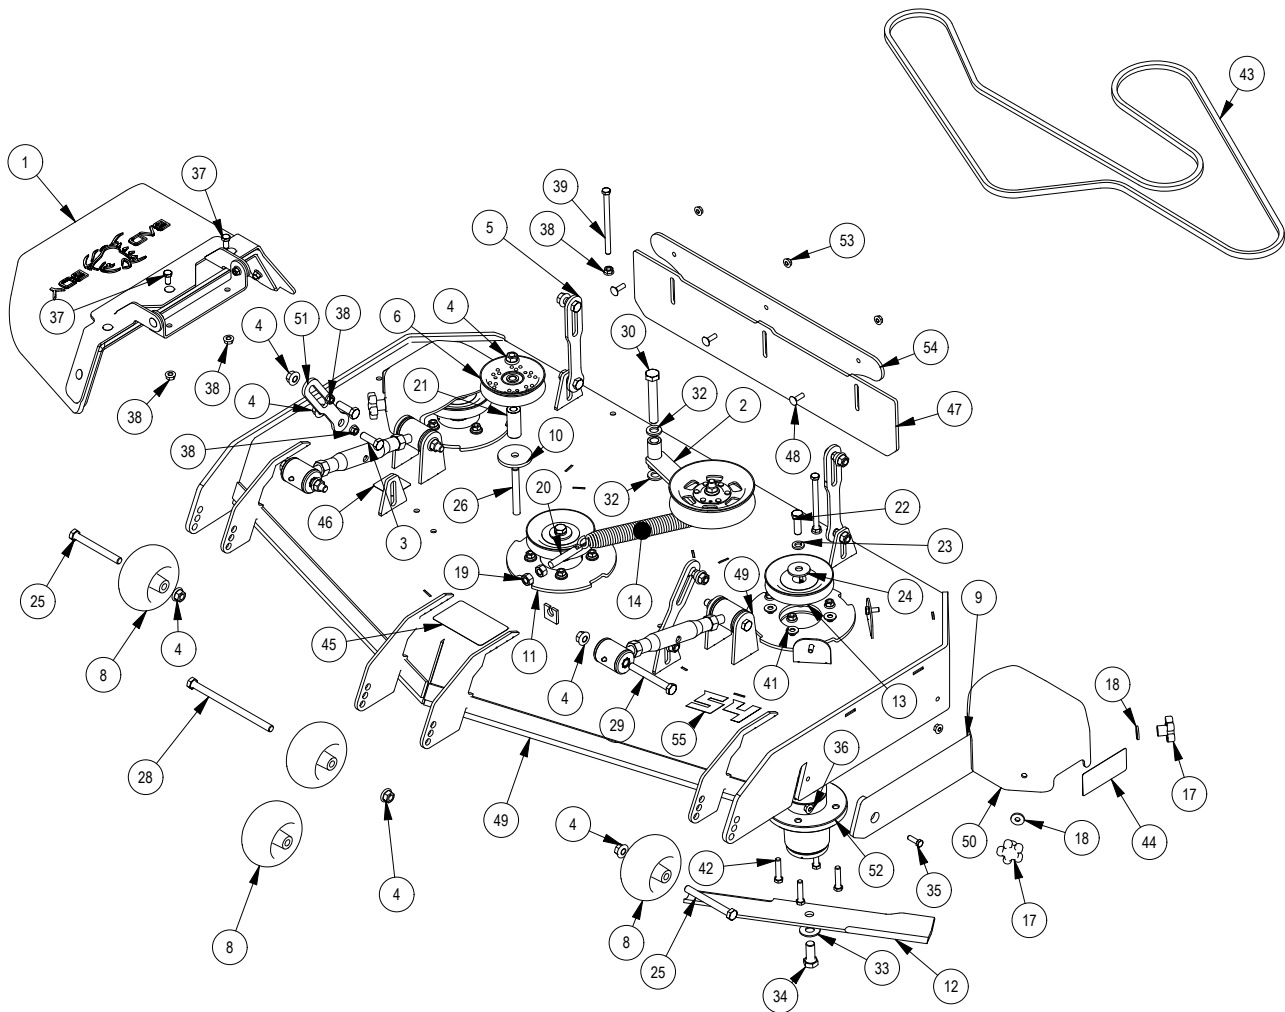

BAD BOY MOWERS

PARTS SECTION: 54 Revolt Deck

PARTS SECTION: 54 Revolt Deck

Parts List				Parts List			
ITEM	QTY	PART NUMBER	DESCRIPTION	ITEM	QTY	PART NUMBER	DESCRIPTION
1	1	210-7000-98	2019 Outlaw Gen2 Chute Assembly	29	4	018-5019-00	1/2-13 X 4 HEX CAP SCREW (GR.8) ZINC YELLOW
2	1	039-6945-19	2019 Revolt Deck Idler Assembly	30	1	018-5311-00	5/8-11 X 4 HEX CAP SCREW (GR.8) ZINC YELLOW
3	8	018-5006-00	1/2-13 X 1-1/2 HEX CAP SCREW (GR.5) ZINC	31	1	013-5301-00	5/8-11 NYLON INSERT JAM LOCKNUT ZINC
4	18	013-8050-00	1/2-13 NYLON INSERT FLANGE LOCKNUT ZINC	32	2	019-6017-00	.635 ID X 1.120 OD X .140 THICK FLAT WASHER NYLON
5	2	039-0245-00	2023 Stand-On Rear Deck HangerV2	33	3	019-5038-00	5/8 USS FLAT WASHER (1-3/4" OD) GR.8 ZINC YELLOW
6	1	033-6001-00	4 3/4 Idler Pulley - ABFI-76	34	3	018-6020-00	5/8-18 X 1-1/2 HEX CAP SCREW (GR.8) ZINC YELLOW
7	2	048-7000-00	Turnbuckle	35	2	018-2007-00	5/16-18 X 1 HEX CAP SCREW (GR.5) ZINC
8	6	022-1001-00	2019 Deck Wheel	36	2	013-8049-00	5/16-18 NYLON INSERT FLANGE LOCKNUT ZINC
9	1	029-7036-00	REVISED TRIM BUMPER_20180226	37	2	018-5250-00	3/8-16 X 3/4 HEX CAP SCREW (GR.5) ZINC
10	1	025-0025-00	MZ Deck Idler Spacer	38	12	013-5201-00	3/8-16 HEX SERRATED FLANGE NUT HARD/ZINC
11	3	026-0025-00	Deck Spindle Support Plate	39	2	018-7060-00	3/8-16 X 5-1/2 HEX CAP SCREW (GR.5) ZINC
12	3	038-0001-00	54" Fusion Blade for ZT/Mav/Outlaw/Revolt	40	14	013-5202-00	3/8-16 NYLON INSERT FLANGE LOCKNUT (GR.F) ZINC
13	3	033-6003-00	5" Spindle Deck Pulley	41	12	019-8044-00	5/16 USS FLAT WASHER (7/8 OD) ZINC
14	1	034-2030-00	2019 Outlaw Gen2 Deck Spring	42	12	018-0075-00	3/8-16 X 1-3/4 HEX C/S (GR.5) ZC
15	3	030-0050-00	5/16-24 X 1/4 SOCKET SET SCREW (CUP PT) PLAIN	43	1	041-0120-00	42 inch Deck Belt- B120
16	3	042-6030-00	1/4 X 1 SQ MACHINERY KEY 1018 STL PLN	44	2	091-3012-00	Danger Decal-Spindle/Discharge
17	4	045-6043-00	5/16" Knob	45	1	091-4019-00	2019 Revolt Deck Belt Route Decal
18	4	019-6050-00	.360 ID X .983 OD X .120 THICK FLAT WASHER NYLON BLACK	46	1	091-8001-00	Deck Impact Patent Decal 9591803
19	2	013-7018-00	1/2-13 HEX NUT ZINC	47	1	084-5005-00	2023 MZ Stripping Kit Rubber
20	1	018-2004-50	All Thread	48	3	018-8065-00	5/16-18 X 1 CARRIAGE BOLT (GR.8) ZINC
21	1	025-0032-00	2019 Revolt Stationary Idle Spacer	49	1	060-2327-00	2023 54" DECK
22	3	018-6019-00	1/2-20 X 1-1/2 HEX CAP SCREW (GR.5) ZINC	50	2	014-4006-00	2023 Revolt pulley cover
23	3	019-5007-00	1/2 SPLIT LOCKWASHER (GR.8) ZINC/YELLOW	51	2	039-2125-00	Deck Hangar
24	3	019-6020-00	1/2 BELLEVILLE WASHER (1-5/8 OD X .140 THK) ZINC	52	3	037-4000-00	OUTLAW SPINDLE ASSEMBLY
25	4	018-7050-00	1/2-13 X 4-1/2 HEX CAP SCREW (GR.5) ZINC	53	3	013-9002-00	5/16-18 HEX SERRATED FLANGE NUT HARD/ZINC
26	1	018-7049-00	1/2-13 X 4-1/4 HEX CAP SCREW (GR.5) ZINC	54	1	026-0307-00	Striping Kit Plate
27	3	058-1000-00	1.02 ID X 1.38 OD X .250 THK SPACER ZINC	55	1	091-0504-00	54" Deck Decal
28	1	018-0046-00	1/2-13 X 8 HEX CAP SCREW GR 5 ZINC