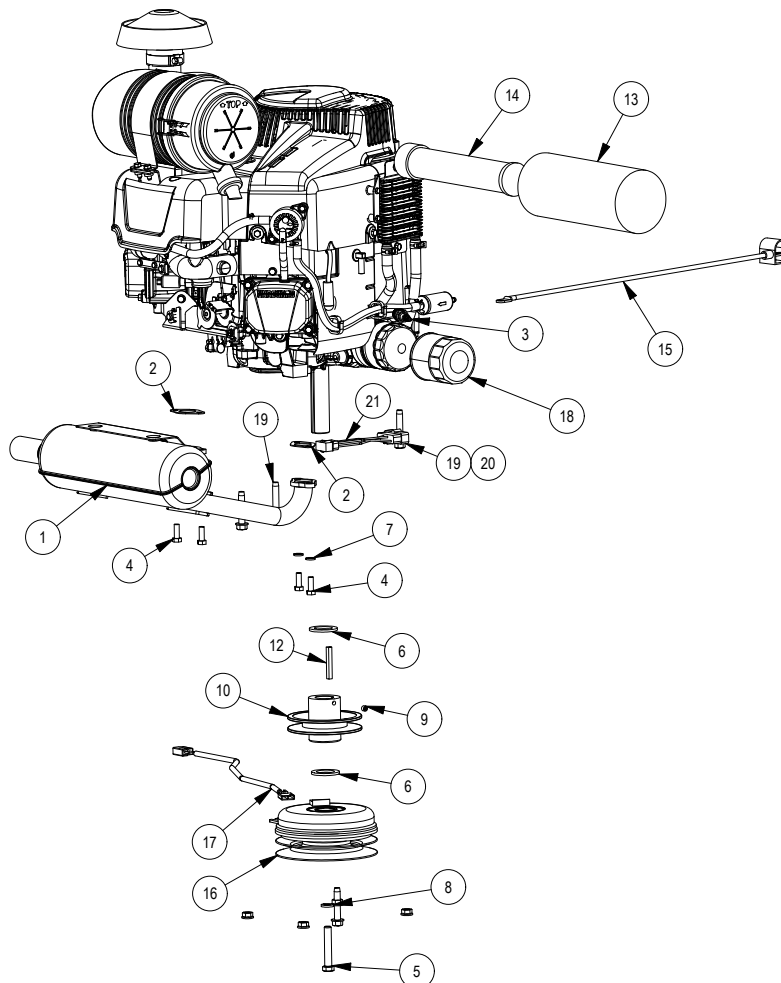

BAD BOY MOWERS

PARTS SECTION: Vanguard 28 EFI

Parts List				Parts List			
ITEM	QTY	PART NUMBER	DESCRIPTION	ITEM	QTY	PART NUMBER	DESCRIPTION
1	1	015-1021-00	Briggs 28 EFI Exhaust Revolt	12	1	042-5020-00	1/4 X 2 SQ MACHINERY KEY 1018 STL PLAIN
2	2	015-2709-00	Exhaust Gasket	13	1	063-8019-00	Canister Air Filter- Outer
3	2	015-8000-00	Spark Plug	14	1	063-8020-00	Canister Air Filter- Inner
4	4	018-0017-00	Torx Bolt-Exhaust	15	1	064-0030-00	24 inch Black Cable – MZ/ZT
5	1	018-5300-21	7/16-20 X 2-1/2 HEX CAP SCREW (GR.8) ZINC YELLOW	16	1	070-1000-00	Clutch Assembly
6	2	019-6029-00	1.140 ID X 1.750 OD X .132 THICK FLAT WASHER PLAIN	17	1	070-2000-00	Clutch Pigtail
7	4	019-8051-00	5/16 SPLIT LOCKWASHER ZINC	18	1	063-8018-00	Oil Filter
8	1	019-8053-00	7/16 SPLIT LOCKWASHER (GR.8) ZINC YELLOW	19	4	018-0061-00	3/8-16 x 2 Hex/ Trilobe Horizontal Engine Bolt
9	1	030-0050-00	5/16-24 X 1/4 SOCKET SET SCREW (CUP PT) PLAIN	20	4	013-5201-00	3/8-16 HEX SERRATED FLANGE NUT HARD/ZINC
10	1	033-5035-00	4 3/4 Motor Pulley	21	1	086-9015-21	2021 28 Briggs EFI Pigtail
11	1	033-7201-00	5 3/4 Idler Pulley-Don Dye (61" Deck Only)