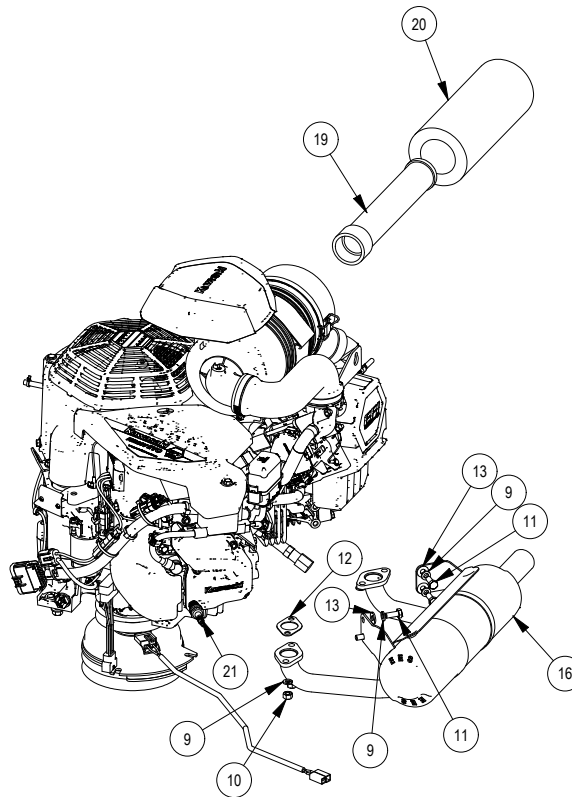

PARTS SECTION: Kawasaki EVO

Parts List				Parts List			
ITEM	QTY	PART NUMBER	DESCRIPTION	ITEM	QTY	PART NUMBER	DESCRIPTION
1	1	033-5035-00	4 3/4 Motor Pulley	13	4	019-7040-00	1/4 USS FLAT WASHER (3/4 OD) ZINC
2	2	019-6029-00	1.140 ID X 1.750 OD X .132 THICK FLAT WASHER PLAIN	14	1	070-1000-00	Clutch Assembly
3	1	030-0050-00	5/16-24 X 1/4 SOCKET SET SCREW (CUP PT) PLAIN	15	1	070-2000-00	Clutch Pigtail
4	1	042-5020-00	1/4 X 2 SQ MACHINERY KEY 1018 STL PLAIN	16	1	015-1031-00	FXEVO Revolt Muffler
5	1	018-5300-21	7/16-20 X 2-1/2 HEX CAP SCREW (GR.8) ZINC YELLOW	17	1	015-0781-00	Kawasaki FX820V EVO
6	1	019-5029-00	3/8 FLAT WASHER USS (1" OD) ZINC	18	1	063-8017-00	Oil Filter
8	4	018-1075-00	3/8-16 X 1-1/8 HEX WASHER UNSLOT SERRATED (TRI-LOB) TRS ZINC YELLOW	19	1	063-8020-00	Inner Air Filter
9	9	019-8051-00	5/16 SPLIT LOCKWASHER ZINC	20	1	063-8019-00	Outer Air Filter
10	4	013-0075-00	M8-1.25 DIN 934 HEX NUT (CL.8) ZINC	21	2	015-8001-00	Spark Plug
11	4	018-5321-00	M8-1.25 X 20MM DIN 933 HEX TAP BOLT (CL 8.8) ZINC	22	1	086-9016-00	Harness Adaptor for Kawasaki EFI
12	2	015-2709-00	Exhaust Gasket	23	1	051-5404-00	Oil drain Hose