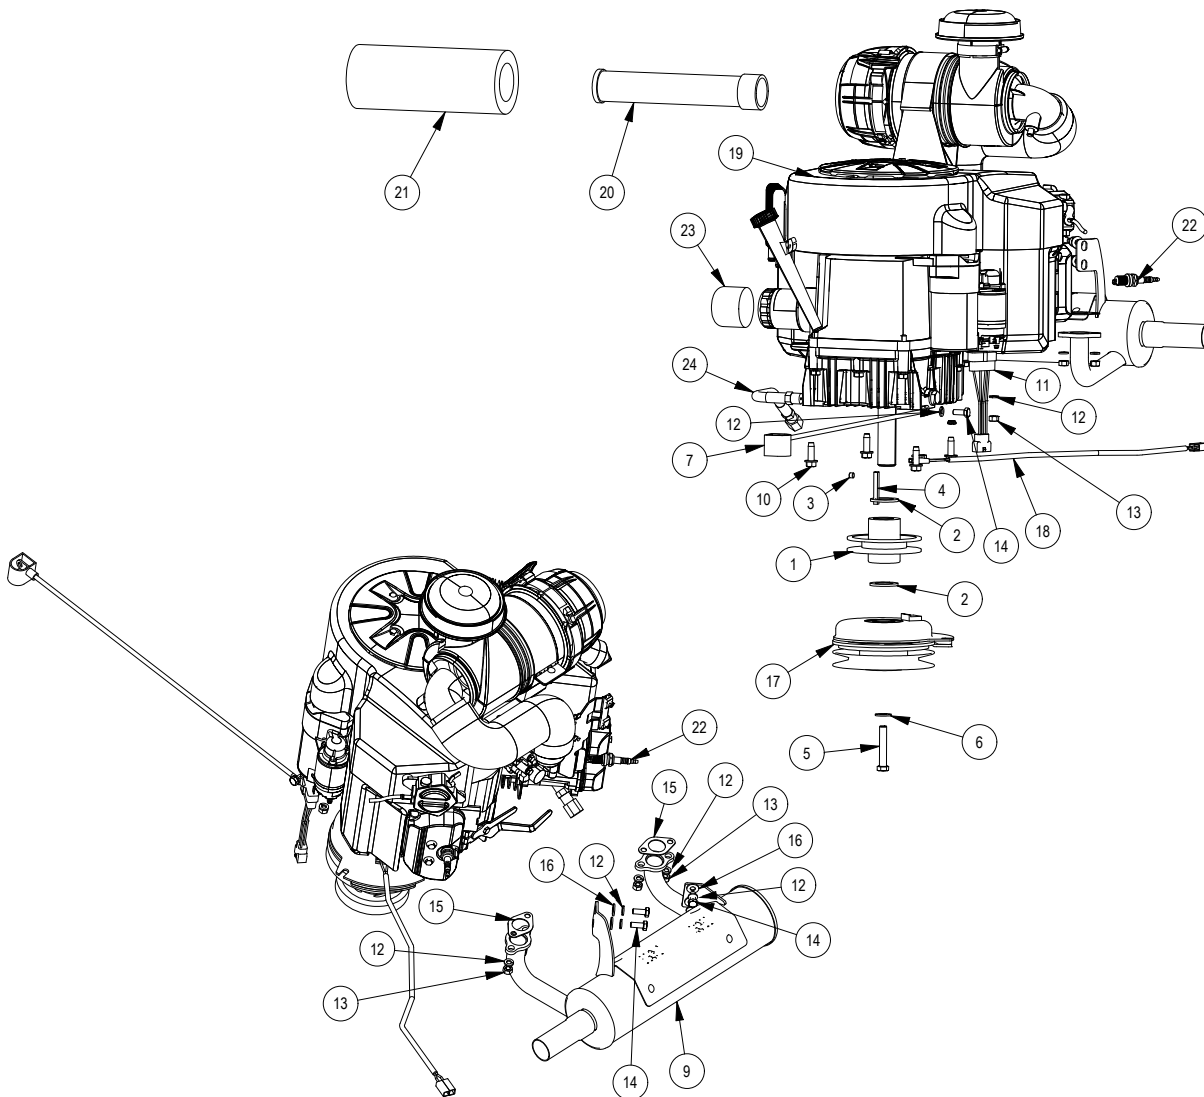

PARTS SECTION: ENGINE - KAWASAKI FX-850

Parts List				Parts List			
ITEM	QTY	PART NUMBER	DESCRIPTION	ITEM	QTY	PART NUMBER	DESCRIPTION
1	1	033-5035-00	4 3/4 Motor Pulley	13	5	013-0075-00	M8-1.25 DIN 934 HEX NUT (CL.8) ZINC
2	2	019-6029-00	1.140 ID X 1.750 OD X .132 THICK FLAT WASHER PLAIN	14	5	018-5321-00	M8-1.25 X 20MM DIN 933 HEX TAP BOLT (CL 8.8) ZINC
3	1	030-0050-00	5/16-24 X 1/4 SOCKET SET SCREW (CUP PT) PLAIN	15	2	015-2709-00	Exhaust Gasket
4	1	042-5020-00	1/4 X 2 SQ MACHINERY KEY 1018 STL PLAIN	16	4	019-7040-00	1/4 USS FLAT WASHER (3/4 OD) ZINC
5	1	018-5300-21	7/16-20 X 2-1/2 HEX CAP SCREW (GR.8) ZINC YELLOW	17	1	070-1000-00	Clutch Assembly
6	1	019-5029-00	3/8 FLAT WASHER USS (1" OD) ZINC	18	1	070-2000-00	Clutch Pigtail
7	1	064-0030-00	24 inch Black Cable - MZ/ZT	19	1	015-0031-00	Kawasaki Engine FX-850-V-CS09R
8	1	013-9005-00	5/16-18 NYLON INSERT JAM LOCKNUT ZINC	20	1	063-8020-00	Inner Air Filter
9	1	015-1022-00	Revolt Kawasaki FX850 Exhaust	21	1	063-8019-00	Outer Air Filter
10	4	018-1075-00	3/8-16 X 1-1/8 HEX WASHER UNSLOT SERRATED (TRI-LOB) TRS ZINC YELLOW	22	2	015-8001-00	Spark Plug - Kawasaki
11	1	086-9002-19	2019 Harness Adaptor-Gen2 FX-ALL	23	1	063-8017-00	Oil Filter
12	10	019-8051-00	5/16 SPLIT LOCKWASHER ZINC	24	1	051-5404-00	Oil drain Hose