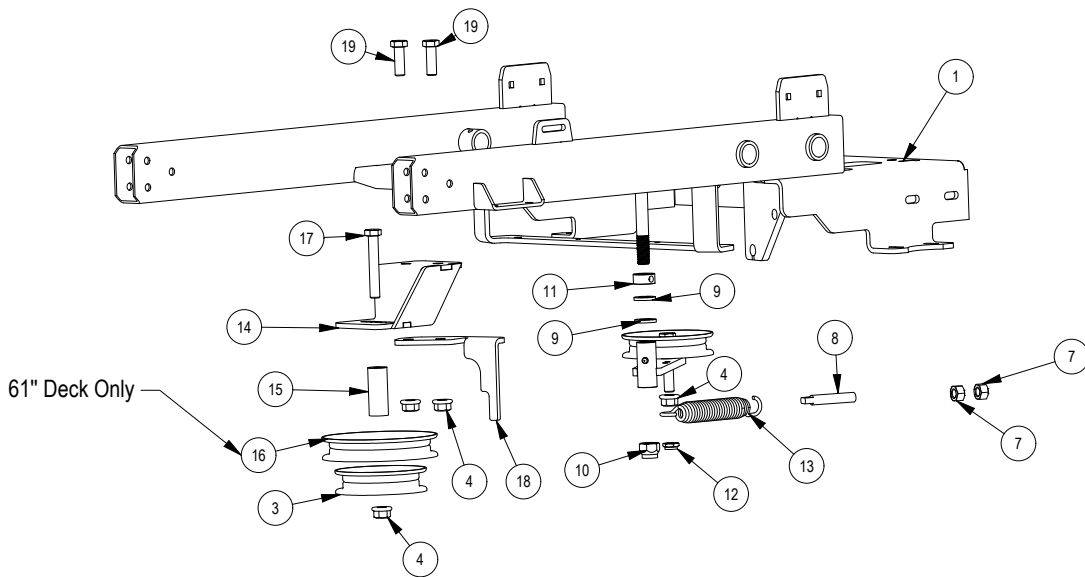

# PARTS SECTION: IDLER ARM MOUNT

Parts List				Parts List			
ITEM	QTY	PART NUMBER	DESCRIPTION	ITEM	QTY	PART NUMBER	DESCRIPTION
1	1	070-5220-19	2019 Stand On Frame	11	2	025-7020-00	5/8 SOLID SHAFT COLLAR (W/1 SET SCREW) ZINC
2	1	039-6945-00	Deck Idler	12	1	018-4010-00	1/2-13 NYLON INSERT JAM LOCKNUT ZINC
3	1	033-6001-00	4 3/4 Idler Pulley	13	1	034-2020-00	Deck Idler Spring
4	4	013-8050-00	1/2-13 NYLON INSERT FLANGE LOCKNUT ZINC	14	1	039-0089-00	Idler Pulley Bracket Weldment 2019 Stand On
5	1	018-6036-00	1/2-13 X 2-3/4 HEX CAP SCREW (GR.5) ZINC	15	1	025-5343-00	Stand On Spacer 2.5"
6	1	025-7036-00	1/2 SOLID SHAFT COLLAR (W/1 SET SCREW) ZINC	16	1	033-7201-25	5-3/4 Idler Pulley-Capitol Stampings
7	2	013-7018-00	1/2-13 HEX NUT ZINC	17	1	018-0050-00	1/2-13 X 3-1/4 HEX CAP SCREW (GR.5) ZINC
8	1	018-2004-50	All Thread	18	1	039-0119-00	2019 Stand On Clutch Stop Bracket
9	2	019-6017-00	.635 ID X 1.120 OD X .140 THICK FLAT WASHER NYLON	19	2	018-5006-00	1/2-13 X 1-1/2 HEX CAP SCREW (GR.5) ZINC
10	1	013-7021-00	5/8-11 NYLON INSERT LOCKNUT ZINC				