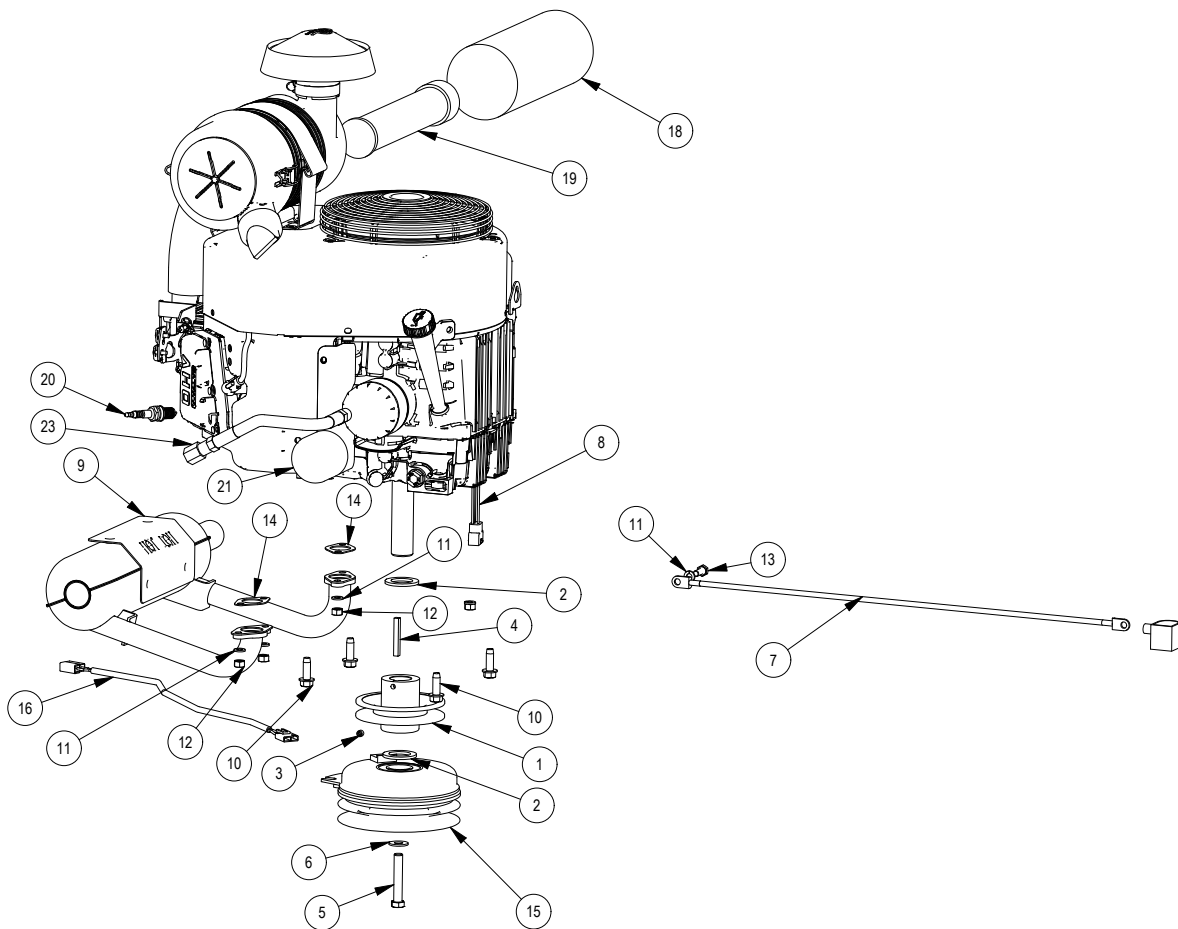

BAD BOY MOWERS

PARTS SECTION: Revolt FX 730

Parts List				Parts List			
ITEM	QTY	PART NUMBER	DESCRIPTION	ITEM	QTY	PART NUMBER	DESCRIPTION
1	1	033-5035-00	4 3/4 Motor Pulley	12	5	013-0075-00	M8-1.25 DIN 934 HEX NUT (CL.8) ZINC
2	2	019-6029-00	1.140 ID X 1.750 OD X .132 THICK FLAT WASHER PLAIN	13	1	018-5321-00	M8-1.25 X 20MM DIN 933 HEX TAP BOLT (CL 8.8) ZINC
3	1	030-0050-00	5/16-24 X 1/4 SOCKET SET SCREW (CUP PT) PLAIN	14	2	015-2709-00	Exhaust Gasket
4	1	042-5020-00	1/4 X 2 SQ MACHINERY KEY 1018 STL PLAIN	15	1	070-1000-00	Clutch Assembly
5	1	018-5300-21	7/16-20 X 2-1/2 HEX CAP SCREW (GR.8) ZINC YELLOW	16	1	070-2000-00	Clutch Pigtail
6	1	019-5029-00	3/8 FLAT WASHER USS (1" OD) ZINC	18	1	063-8019-00	Canister Air Filter- Outer
7	1	064-0030-00	24 inch Black Cable - MZ/ZT	19	1	063-8020-00	Canister Air Filter- Inner
8	1	086-9002-19	2019 Harness Adaptor-Gen2 FX-ALL	20	2	015-8001-00	Spark Plug - Kawasaki
9	1	015-0692-00	Exhaust-Stand On-FX691V Kawasaki	21	1	063-8017-00	Oil Filter
10	4	018-1075-00	3/8-16 X 1-1/8 HEX WASHER UNSLOT SERRATED (TRI-LOB) TRS ZINC YELLOW	23	1	051-5404-00	Oil drain Hose
11	6	019-8051-00	5/16 SPLIT LOCKWASHER ZINC	24	1	015-0730-00	Engine FX730