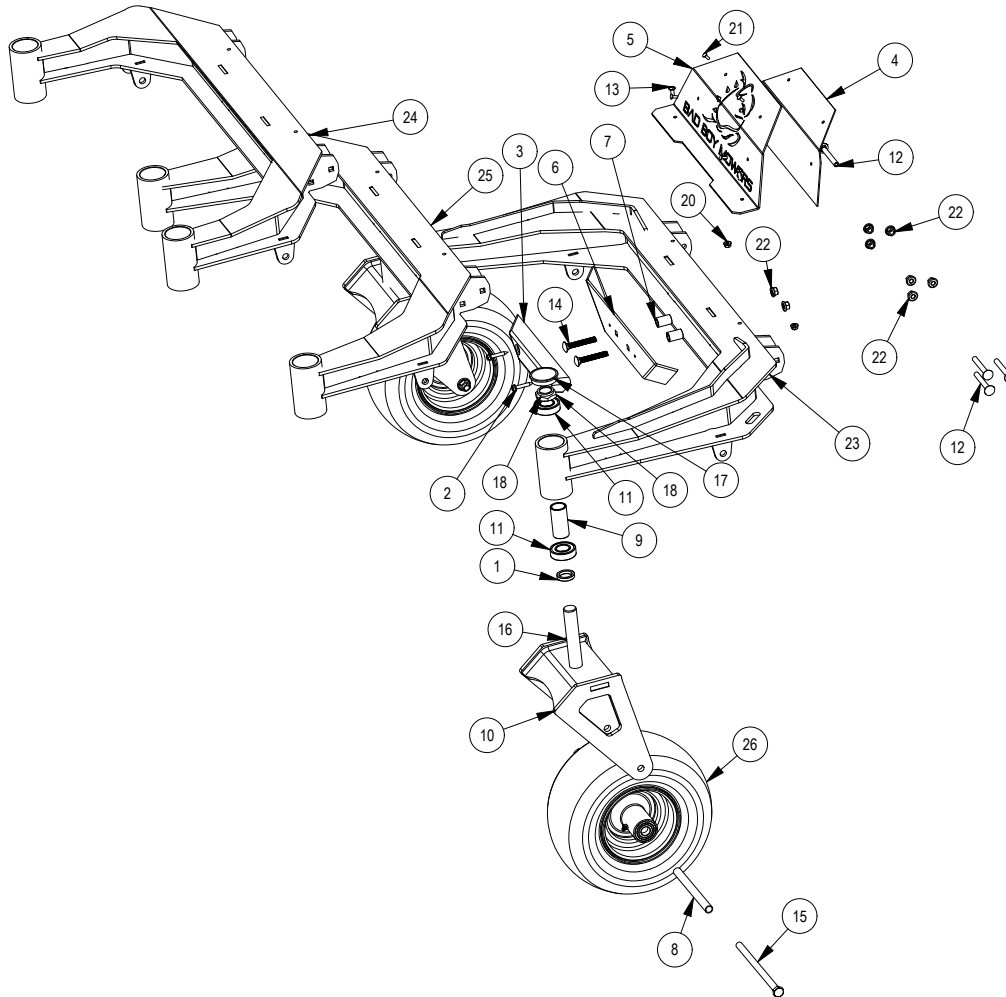

048-7000-00
Turnbuckle

BAD BOY MOWERS

PARTS SECTION: 48/54/61 Revolt Front Ends

PARTS SECTION: 48/54/61 Revolt Front Ends

Parts List				Parts List			
ITEM	QTY	PART NUMBER	DESCRIPTION	ITEM	QTY	PART NUMBER	DESCRIPTION
1	4	058-1000-00	1.02 ID X 1.38 OD X .250 THK SPACER ZINC	14	2	018-0044-00	3/8" x 2 1/2" Carriage Bolt
2	2	030-7039-00	1/4-14 X 1-1/2 HEX WASHER UNSLOT TEK/3 ZINC	15	4	018-0040-00	1/2-13 X 8-1/2 HEX CAP SCREW (GR.5) ZINC
3	1	029-7040-00	Bumper EZT	16	4	018-0026-00	1"-14 X 5-1/2 HEX CAP SCREW (GR.8) ZINC YELLOW
4	1	026-0085-00	Exhaust Backer Plate 2019 Stand On	17	2	014-2025-00	2017 Bearing Cover
5	1	026-0084-00	Exhaust Shield Plate 2019 Stand On	18	4	013-9004-00	1"-14 NYLON INSERT JAM LOCKNUT ZINC
6	1	026-0049-00	2019 Stand On Front Bumper Plate	19	4	013-8050-00	1/2-13 NYLON INSERT FLANGE LOCKNUT ZINC
7	2	025-5337-00	SPACER	20	2	013-2050-00	1/4-20 NYL INSERT FLANGE LOCKNUT ZINC
8	2	025-5202-00	Front Wheel Spanner	21	4	013-0026-00	3/16" Diameter Black Rivet, for 0.1260"-0.25" Material Thick
9	2	025-0003-00	2016 Front Bearing Spacer	22	8	013-5202-00	3/8-16 NYLON INSERT FLANGE LOCKNUT (GR.F) ZINC
10	2	023-1010-00	2019 Stand-on Front Fork Weldment	23	1	070-9062-00	2023 Stand-On 61 Front End Weldment
11	4	010-1050-00	1641 BEARING W/2 CONTACT RUBBER SEALS	24	1	070-9049-00	2023 Stand-On 48 Front End Weldment
12	6	018-0072-00	3/8-16 X 3 CARRIAGE BOLT ZINC GR5	25	1	070-9055-00	2023 Stand-On 54 Front End Weldment
13	2	018-0058-00	1/4"-20 x 3/4 Black Oxide 18-8 Stainless Pan Head	26	4	022-3088-00	13x6.50-6 Black No Flat Assembly