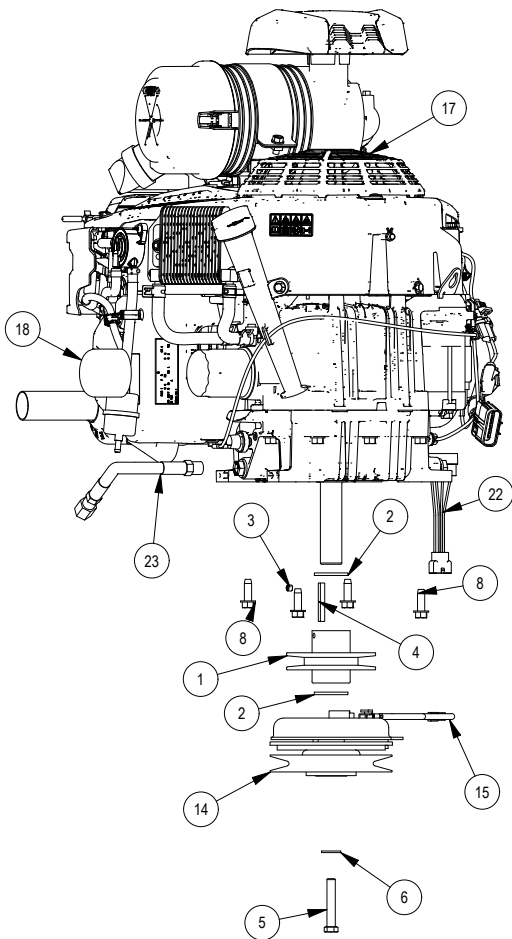

PARTS SECTION: Kawasaki EVO

Parts List				Parts List			
ITEM	QTY	PART NUMBER	DESCRIPTION	ITEM	QTY	PART NUMBER	DESCRIPTION
1	1	033-5035-00	4 3/4 Motor Pulley	13	4	019-7040-00	1/4 USS FLAT WASHER (3/4 OD) ZINC
2	2	019-6029-00	1.140 ID X 1.750 OD X .132 THICK FLAT WASHER PLAIN	14	1	070-1000-00	Clutch Assembly
3	1	030-0050-00	5/16-24 X 1/4 SOCKET SET SCREW (CUP PT) PLAIN	15	1	070-2000-00	Clutch Pigtail
4	1	042-5020-00	1/4 X 2 SQ MACHINERY KEY 1018 STL PLAIN	16	1	015-1031-00	FXEVO Revolt Muffler
5	1	018-5300-21	7/16-20 X 2-1/2 HEX CAP SCREW (GR.8) ZINC YELLOW	17	1	015-0781-00	Kawasaki FX820V EVO
6	1	019-5029-00	3/8 FLAT WASHER USS (1" OD) ZINC	18	1	063-8017-00	Oil Filter
8	4	018-1075-00	3/8-16 X 1-1/8 HEX WASHER UNSLOT SERRATED (TRI-LOB) TRS ZINC YELLOW	19	1	063-8020-00	Inner Air Filter
9	9	019-8051-00	5/16 SPLIT LOCKWASHER ZINC	20	1	063-8019-00	Outer Air Filter
10	4	013-0075-00	M8-1.25 DIN 934 HEX NUT (CL.8) ZINC	21	2	015-8001-00	Spark Plug
11	4	018-5321-00	M8-1.25 X 20MM DIN 933 HEX TAP BOLT (CL 8.8) ZINC	22	1	086-9016-00	Harness Adaptor for Kawasaki EFI
12	2	015-2709-00	Exhaust Gasket	23	1	051-5404-00	Oil drain Hose