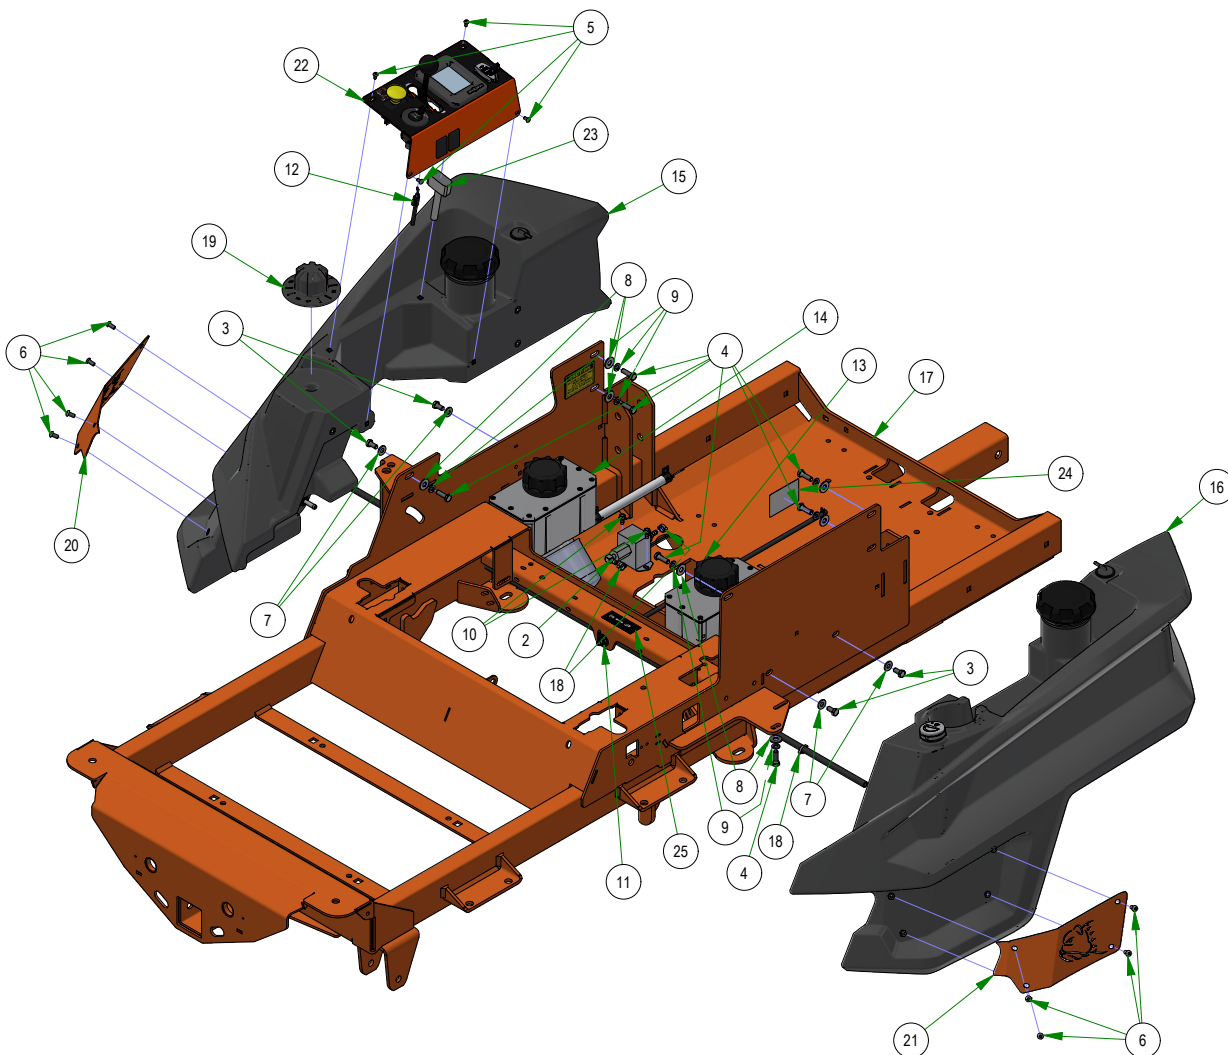

PARTS SECTION:TANKS

Parts List				Parts List			
ITEM	QTY	PART NUMBER	DESCRIPTION	ITEM	QTY	PART NUMBER	DESCRIPTION
1	1	013-0080-00	.625 ID x 1.250 OD x .062 THK F/W Nylon	14	1	067-8054-18	RH Rogue Hydro Tank Assy
2	1	015-9990-03	FUEL PUMP	15	1	067-9950-50	2019 Right Rebel, Rogue, Renegade Fuel Tank (GAS)
3	4	018-0068-00	5/16-18 x 5/8 Hex Bolt	16	1	067-9960-50	2019 Left Rebel, Rogue, Renegade Fuel Tank (GAS)
4	8	018-2007-00	5/16-18 X 1 HEX CAP SCREW (GR.5) ZINC	17	1	070-5373-19	2019 Renegade Gas Frame - Powdercoated
5	4	018-2010-00	10-32 X 3/8 BUTTON SOCKET CAP SCREW 18-8 STAINLESS STEEL	18	4	072-8076-00	2 EAR CLAMP 12.5mm-15mm
6	8	018-2012-00	1/4-20 X 1/2 BUTTON SOCKET CAP SCREW 18-8 STAINLESS STEEL	19	1	077-9001-00	2019 Deck Height Dial
7	4	019-7040-00	1/4 USS FLAT WASHER (3/4 OD) ZINC	20	1	079-3290-00	2019 Outlaw Fuel Tank Insert - Right
8	8	019-8044-00	5/16 USS FLAT WASHER (7/8 OD) ZINC	21	1	079-3291-00	2019 Outlaw Fuel Tank Insert - Left
9	8	019-8051-00	5/16 SPLIT LOCKWASHER ZINC	22	1	079-3482-19	Renegade Control Panel Assembly
10	2	030-7041-00	1/4-20 X 1/2 HEX WASHER SLOT (F) TCS ZINC	23	1	086-0012-00	2019 LCD Panel Harness-Renegade
11	1	051-2019-29	2023 Rebel Rogue Renegade Fuel Line for Kohler	24	2	091-1020-00	Hydraulic Decal
12	1	055-8021-75	Outlaw Throttle Cable	25	1	091-6022-00	R-Series Shut Off Valve Decal
13	1	067-8053-18	LH Rogue Hydro Tank Assy