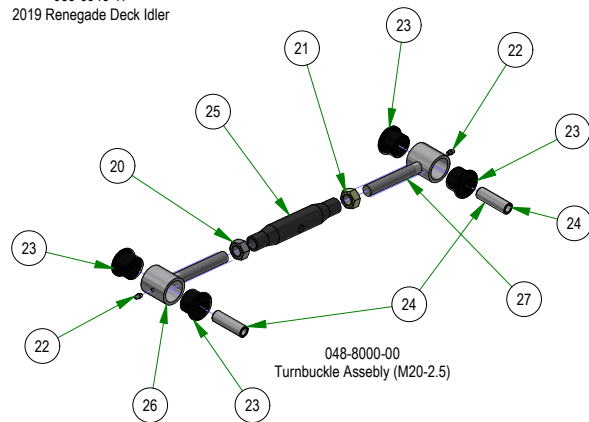

039-6946-17
2019 Renegade Deck Idler

048-8000-00
Turnbuckle Assembly (M20-2.5)