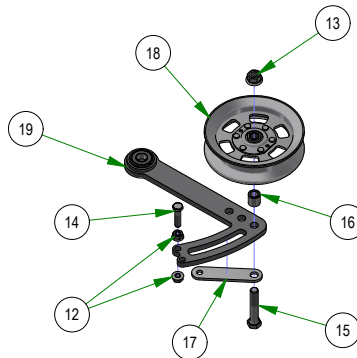

039-6946-17
2019 Renegade Deck Idler