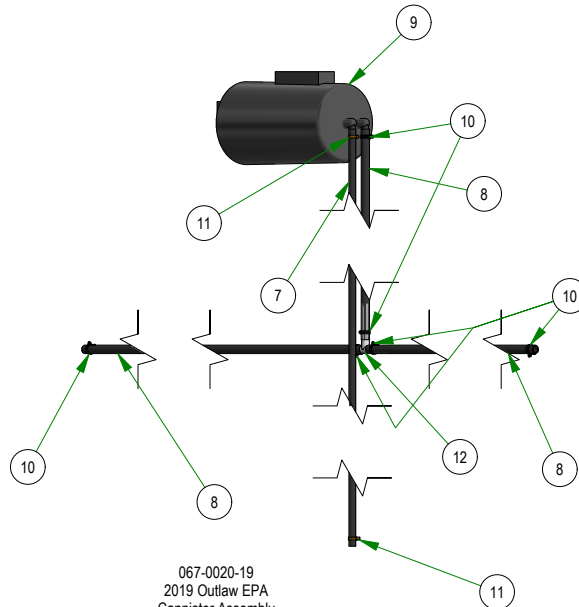

067-0020-19
2019 Outlaw EPA
Cannister Assembly