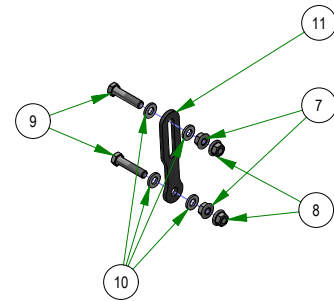

039-2125-17
Deck Hanger Assembly