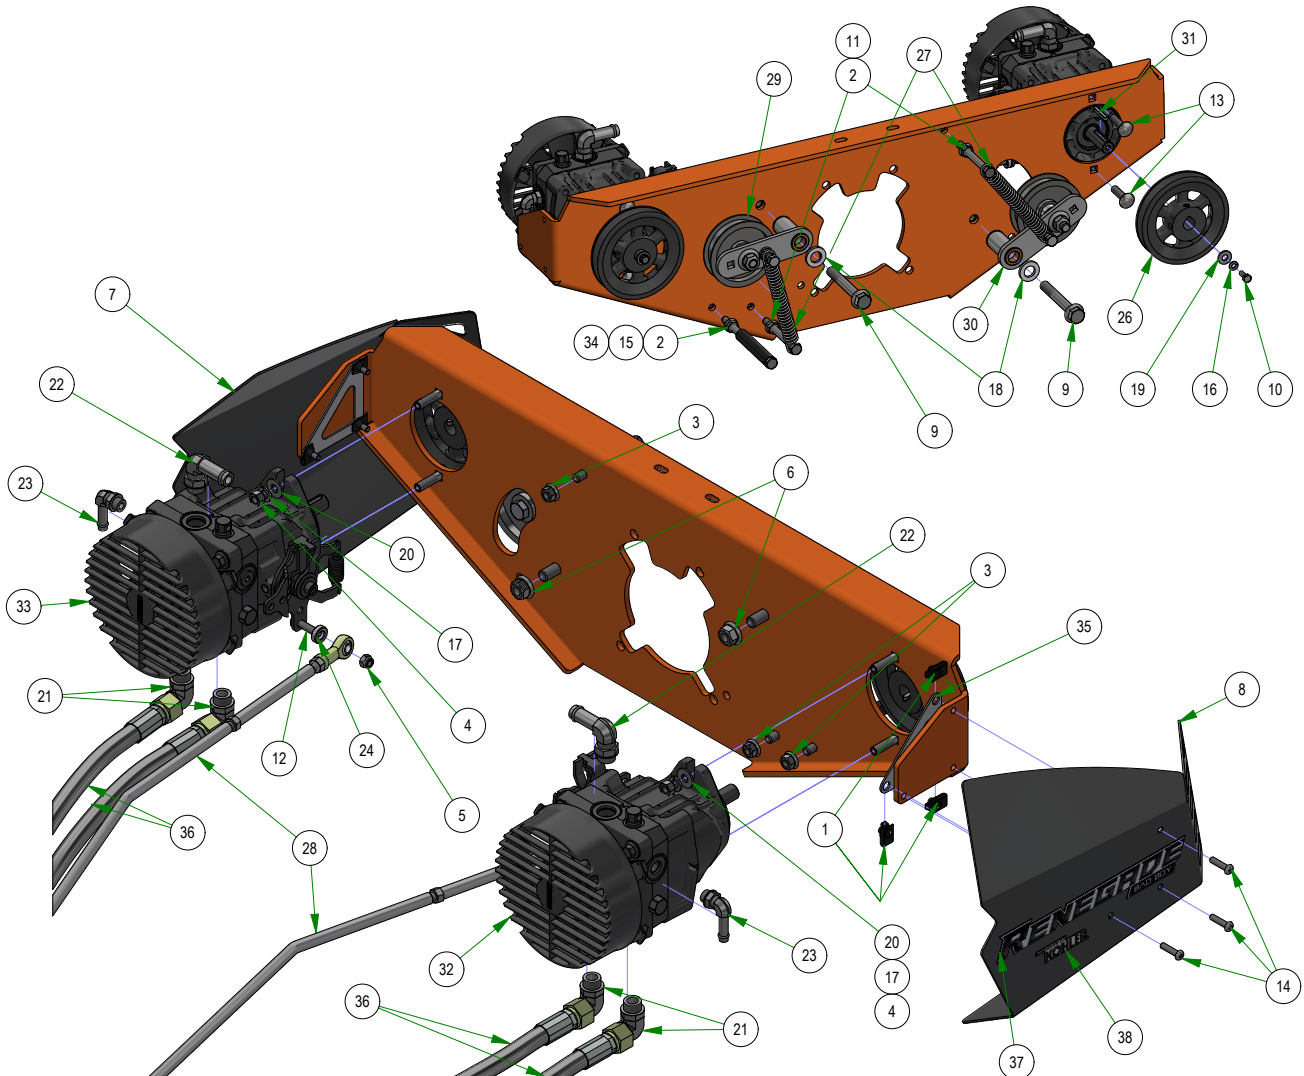

026-2019-21
R-SERIES SEAT
PLATE ASSEMBLY

071-6065-22
2022 Suspension Seat
w/ Seatbelt

Parts List				Parts List			
ITEM	QTY	PART NUMBER	DESCRIPTION	ITEM	QTY	PART NUMBER	DESCRIPTION
1	6	013-0054-00	1/4-20 Cage Nut	20	4	019-8044-00	5/16 USS FLAT WASHER (7/8 OD) ZINC
2	3	013-5201-00	3/8-16 HEX SERRATED FLANGE NUT HARD/ZINC	21	4	024-2052-00	2019 Outlaw 90 Degree Pump Fitting #6801-10-08
3	3	013-5202-00	3/8-16 NYLON INSERT FLANGE LOCKNUT (GR.F) ZINC	22	2	024-5002-00	90 Degree Fitting, 1/2 x 3/4, 4601-8-8
4	4	013-6014-00	3/8-16 HEX NUT ZINC	23	2	024-5206-00	90 Degree Fitting, 3/8 s 9/16
5	2	013-8047-00	5/16-18 NYL INS L/N ZC	24	2	025-2001-00	ACS Spacer 3/4x3/8x1/4
6	2	013-8050-00	1/2-13 NYLON INSERT FLANGE LOCKNUT ZINC	25	1	026-8010-00	Pump Plate - 2019 Horizontal Gas-Orange
7	1	014-5060-22	2019 Horizontal Pump Cover - Right - Black	26	2	033-5011-00	5" PUMP PULLEY W/ SET SCREW
8	1	014-5061-22	2019 Horizontal Pump Cover - Left - Black	27	2	034-9000-00	ZT and ACS Handle Spring
9	2	018-0010-00	1/2-13 X 90MM HEX FLANGE BOLT W/SHOULDER (GR.8) ZINC	28	2	035-0005-00	2019 Renegade Push Rod Assembly
10	2	018-0024-00	M6-1.0 X 16MM DIN 933 HEX TAP BOLT (CL 8.8) ZINC	29	1	039-6950-98	2019 Renegade Belt Tensioner LH
11	2	018-1010-00	3/8-16 X 3-1/2 HEX CAP SCREW (GR.5) ZINC	30	1	039-6950-99	2019 Renegade Pump Belt Tensioner RH
12	2	018-2006-00	5/16-18 X 1-1/4 HEX C/S (GR.5) ZC	31	2	042-5013-00	5MM X 36MM SQ MACHINERY KEY C1018 ROUNDED ENDS
13	4	018-4706-00	3/8-16 X 1-1/2 CARRIAGE BOLT ZINC	32	1	050-3001-00	2019 Rogue/Renegade Left Pump 16cc
14	6	018-6014-00	1/4-20 x 1" BS C/S 18-8 SS	33	1	050-3003-00	2019 Outlaw Renegade Right Pump 16cc
15	1	018-7060-00	3/8-16 X 5-1/2 HEX CAP SCREW (GR.5) ZINC	34	1	051-8076-00	3/8 hose 4" long
16	2	019-4008-00	1/4 SPLIT LOCKWASHER ZINC	35	2	057-5915-00	Pump Plate Clip Nut Holder
17	4	019-5037-00	3/8 SPLIT LOCKWASHER ZINC	36	4	051-6007-00	2019 Renegade Hydro Hose
18	2	019-6017-00	.635 ID X 1.120 OD X .140 THICK FLAT WASHER NYLON	37	2	091-0517-00	Renegade Back Plate Decal
19	2	019-7040-00	1/4 USS FLAT WASHER (3/4 OD) ZINC	38	2	091-4004-22	2022 Powered By Kohler Decal