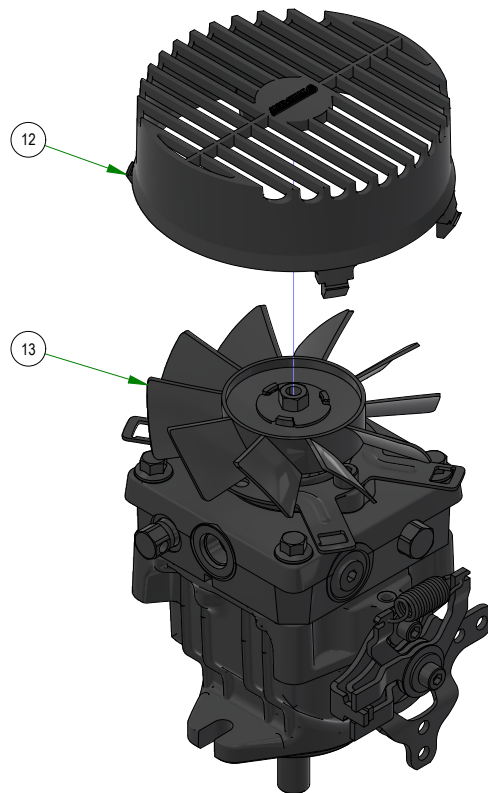

050-3001-00 & 050-3003-00
PUMP ASSEMBLIES