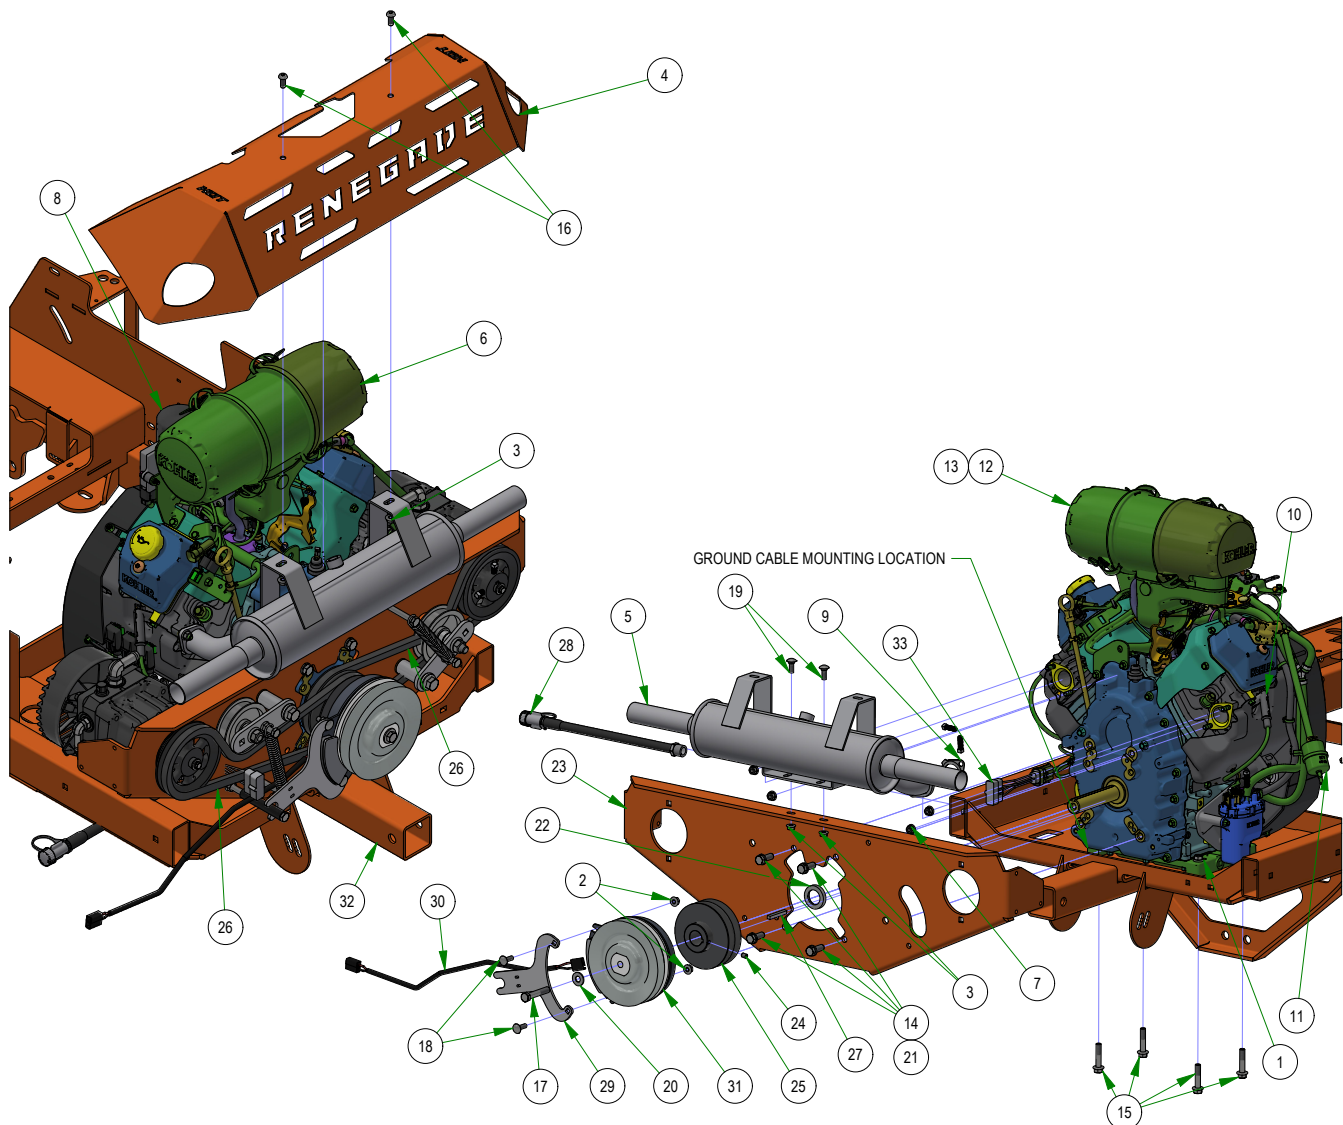

Parts List				Parts List			
ITEM	QTY	PART NUMBER	DESCRIPTION	ITEM	QTY	PART NUMBER	DESCRIPTION
1	4	013-0009-00	3/8-16 HEX FLANGE TOP LOCKNUT ZINC	18	2	018-8065-00	5/16-18 X 1 CARRIAGE BOLT (GR.8) ZINC
2	2	013-8049-00	5/16-18 NYLON INSERT FLANGE LOCKNUT ZINC	19	2	018-8066-00	5/16-18 X 7/8 CARRIAGE BOLT ZINC
3	4	013-9002-00	5/16-18 HEX SERRATED FLANGE NUT HARD/ZINC	20	1	019-5029-00	3/8 FLAT WASHER USS (1" OD) ZINC
4	1	014-5066-00	2023 Renegade Gas Muffler Cover	21	4	019-8053-00	7/16 SPLIT LOCKWASHER (GR.8) ZINC YELLOW
5	1	015-1027-00	KOHLER ECH980 MUFFLER	22	1	025-0076-00	Horizontal Engine Spacer
6	1	015-9990-00	KOHLER ECH980 ENGINE	23	1	026-8010-00	Pump Plate - 2019 Horizontal Gas-Orange
7	4	013-8240-00	M8 Nut Connects the 015-1012-00 and the 015-8240-00	24	1	030-0075-00	5/16-24 X 3/8 SOCKET SET SCREW (KNURLED CUP PT) PLAIN
8	1	015-0077-04	Kohler ECV/ECH980 OIL FILTER	25	1	033-8001-00	Outlaw Renegade Double V Pulley
9	2	015-9990-01	ECV/ECH 980 MUFFLER GASKET	26	2	041-8001-00	2020 Renegade Pump Belt, 42.99"
10	2	015-9990-02	Spark Plug - Kohler ECV/ECH 980	27	1	042-5020-00	1/4 X 2 SQ MACHINERY KEY 1018 STL PLAIN
11	1	063-6000-00	Universal Inline Fuel Filter	28	1	051-5409-00	Kohler 980 Oil Drain
12	1	063-8019-00	Canister Air Filter- Outer	29	1	057-5919-00	2019 Outlaw Renegade Clutch Bracket
13	1	063-8020-00	Canister Air Filter- Inner	30	1	070-2000-00	Clutch Pigtail
14	4	018-0047-00	7/16-16 x 1 1/4" Hex Bolt GR 5	31	1	070-5040-00	Clutch for Diesel/Vanguard
15	4	018-0115-00	3/8-16x1-3/4 Gr5 Hex Flange Screw Zinc Clear	32	1	070-5373-19	2019 Renegade Gas Frame - Powdercoated
16	2	018-5007-00	5/16-18 X 3/4 BUTTON SOCKET CAP SCREW 18-8 STAINLESS STEEL	33	1	086-9009-00	ECH980 Wiring Harness Adapter
17	1	018-5300-21	7/16-20 X 2-1/2 HEX Bolt GR 8 W/ Patch