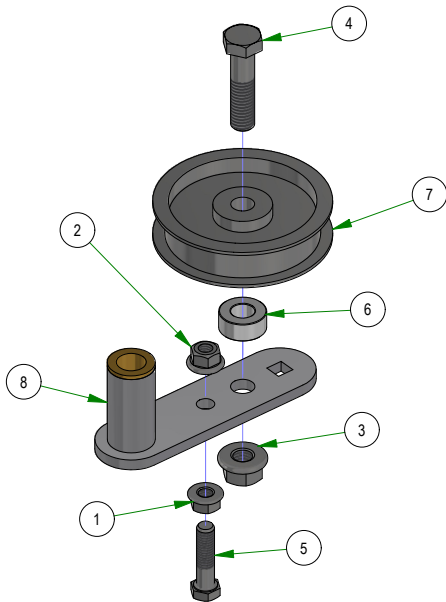

# PARTS SECTION: PUMP & IDLER SUBASSEMBLIES

Parts List				Parts List			
ITEM	QTY	PART NUMBER	DESCRIPTION	ITEM	QTY	PART NUMBER	DESCRIPTION
1	1	013-5201-00	3/8-16 HEX SERRATED FLANGE NUT HARD/ZINC	8	1	039-6950-01	Horizontal Idler Arm with Bushings
2	1	013-5202-00	3/8-16 NYLON INSERT FLANGE LOCKNUT (GR.F) ZINC	9	1	013-8050-00	1/2-13 NYLON INSERT FLANGE LOCKNUT ZINC
3	1	013-8050-00	1/2-13 NYLON INSERT FLANGE LOCKNUT ZINC	10	1	018-6036-00	1/2-13 X 2-3/4 HEX CAP SCREW (GR.5) ZINC
4	1	018-0022-00	1/2-13 X 2 HEX CAP SCREW (GR.8) ZINC YELLOW	11	2	025-7036-00	1/2 Solid Shaft Collar (W/1 Set Screw) Zinc
5	1	018-6012-00	3/8-16 X 1-1/2 HEX CAP SCREW (GR.5) ZINC	12	1	014-5600-00	Fan Guard 6" - Fits Wheel
6	1	025-7036-00	1/2 Solid Shaft Collar (W/1 Set Screw) Zinc	13	1	015-9999-00	Hydro Fan - Light/Pup/Outlaw XP
7	1	033-1876-00	3.25 Flat Idler Pulley				