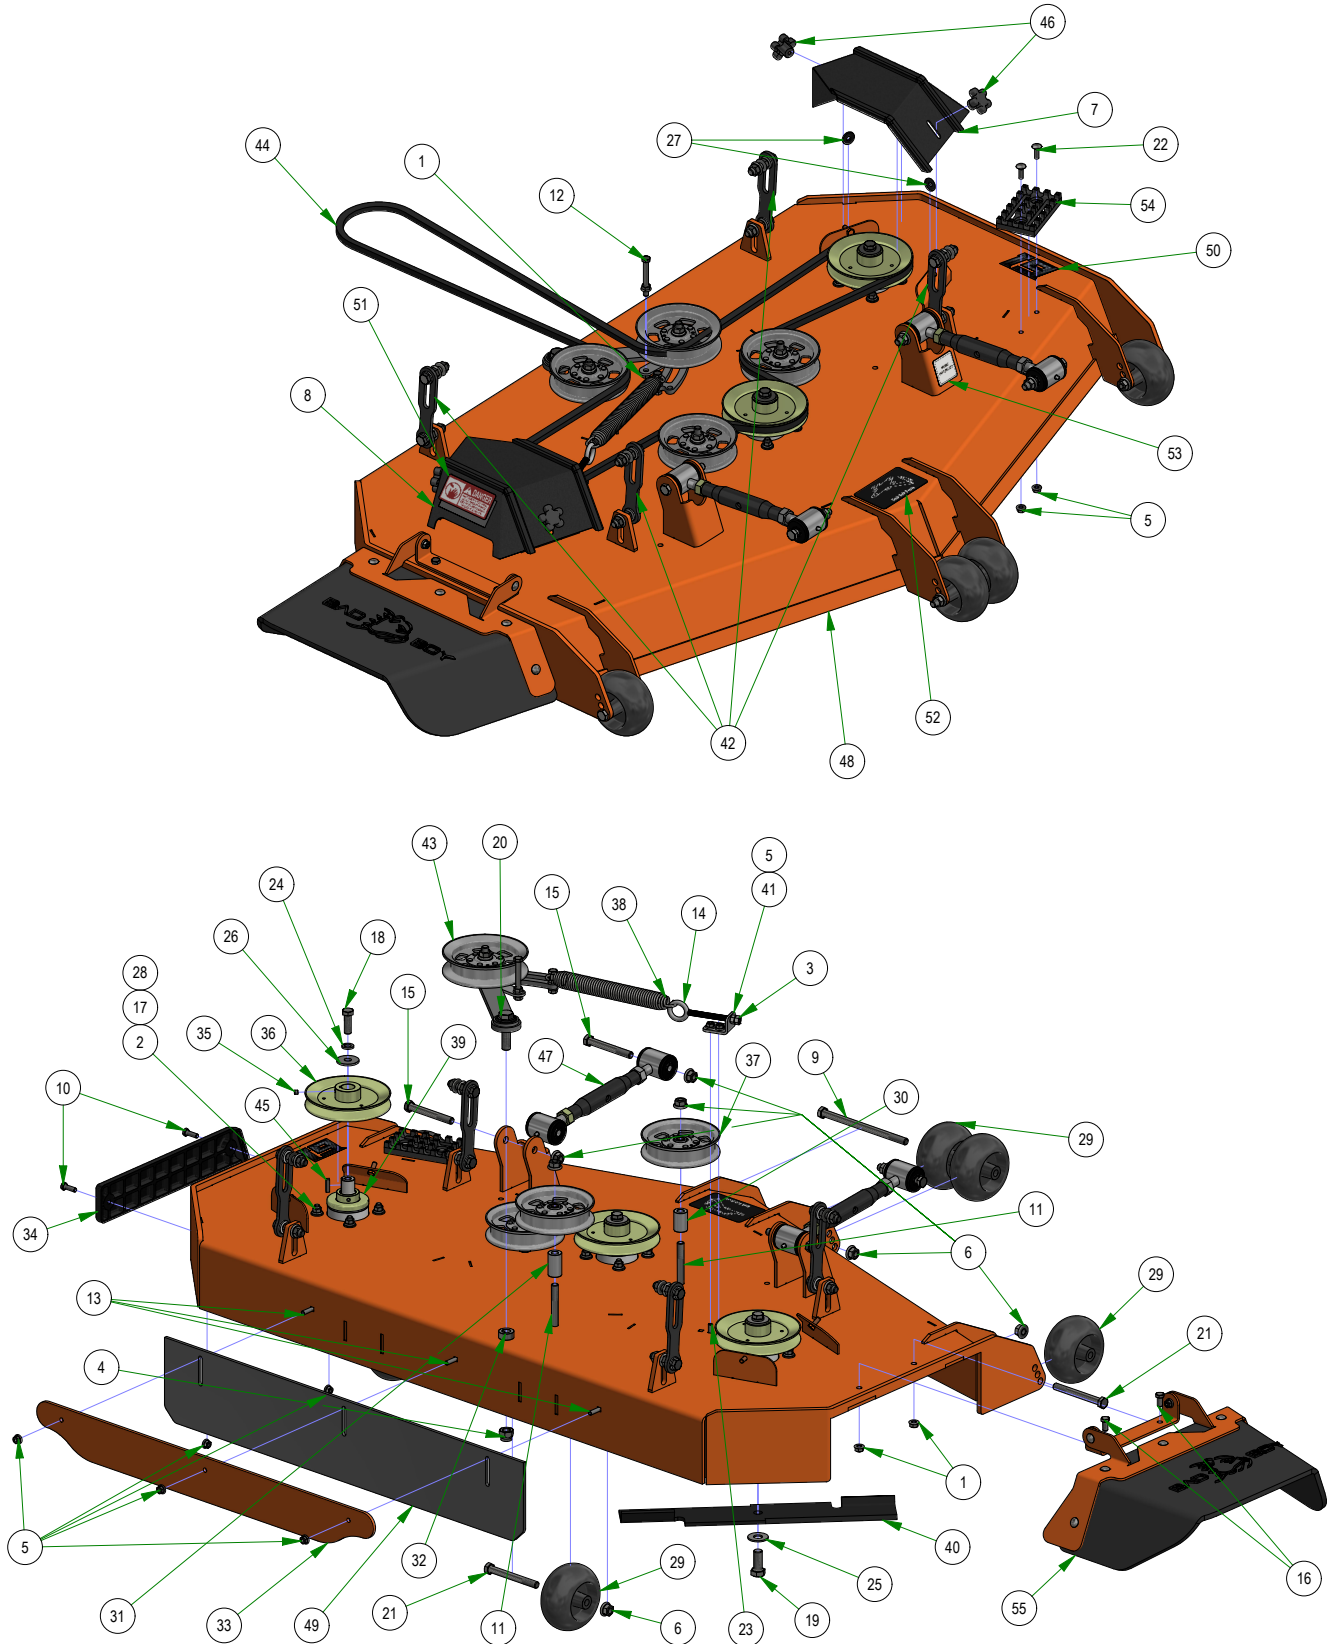

BAD BOY MOWERS

PARTS SECTION:61" DECK

Parts List				Parts List			
ITEM	QTY	PART NUMBER	DESCRIPTION	ITEM	QTY	PART NUMBER	DESCRIPTION
1	4	013-5201-00	3/8-16 HEX SERRATED FLANGE NUT HARD/ZINC	29	6	022-1001-00	2019 Deck Wheel
2	12	013-5202-00	3/8-16 NYLON INSERT FLANGE LOCKNUT (GR.F) ZINC	30	2	025-5338-00	.502 ID X .750 OD X 1.500 Long Spacer
3	2	013-6014-00	3/8-16 HEX NUT ZINC	31	1	025-5339-00	1 3/4" Pulley Spacer
4	1	013-7021-00	5/8-11 NYLON INSERT LOCKNUT ZINC	32	1	025-7020-00	5/8 SOLID SHAFT COLLAR (W/1 SET SCREW) ZINC
5	9	013-8049-00	5/16-18 NYLON INSERT FLANGE LOCKNUT ZINC	33	1	026-0234-00	61 Bolt in Baffle Deck v2 Stripping Plate
6	12	013-8050-00	1/2-13 NYLON INSERT FLANGE LOCKNUT ZINC	34	1	029-7036-00	REVISED TRIM BUMPER_20180226
7	1	014-5052-00	2019 61" Outlaw Gen2 Pulley Cover Left	35	3	030-0050-00	5/16-24 X 1/4 SOCKET SET SCREW (CUP PT) PLAIN
8	1	014-5053-00	2019 61" Outlaw Gen2 Pulley Cover Right	36	3	033-6004-00	6 1/4" Drive Pulley
9	1	018-0046-00	1/2-13 X 8 HEX CAP SCREW GR 5 ZINC	37	3	033-7201-25	5-3/4 Idler Pulley
10	2	018-2007-00	5/16-18 X 1 HEX CAP SCREW (GR.5) ZINC	38	1	034-2030-00	2019 Outlaw Gen2 Deck Spring
11	3	018-2018-00	1/2-13 X 3-1/2 HEX FLANGE BOLT (GR.8) ZINC	39	3	037-4000-00	OUTLAW SPINDLE ASSEMBLY
12	1	018-4700-00	3/8-16 X 3 HEX CAP SCREW (GR.5) ZINC	40	3	038-6080-00	61 inch Fusion Blade
13	3	018-4703-00	5/16-18 X 1-1/4 CARRIAGE BOLT ZINC	41	1	039-0144-00	2019 Deck Eye Bolt Tab
14	1	018-4707-00	4" 3/8-16 Eye Bolt	42	4	039-2125-17	Deck Hanger Assembly
15	4	018-5019-00	1/2-13 X 4 HEX CAP SCREW (GR.8) ZINC YELLOW	43	1	039-6946-17	2019 Renegade Deck Idler
16	2	018-5250-00	3/8-16 X 3/4 HEX CAP SCREW (GR.5) ZINC	44	1	041-0222-00	Deck Belt for 61" Renegade
17	12	018-6012-00	3/8-16 X 1-1/2 HEX CAP SCREW (GR.5) ZINC	45	3	042-6030-00	1/4 X 1 SQ MACHINERY KEY 1018 STL PLN
18	3	018-6019-00	1/2-20 X 1-1/2 HEX CAP SCREW (GR.5) ZINC	46	4	045-6043-00	5/16" Knob
19	3	018-6020-00	5/8-18 X 1-1/2 HEX CAP SCREW (GR.8) ZINC YELLOW	47	2	048-8000-00	Turnbuckle Assembly (M20-2.5)
20	1	018-6059-00	5/8-11 X 2-1/2 HEX CAP SCREW (GR.5) ZINC	48	1	060-6151-19	2019 Sloped 61" Deck
21	4	018-7050-00	1/2-13 X 4-1/2 HEX CAP SCREW (GR.5) ZINC	49	1	084-5004-00	R Series Rubber For Deck
22	2	018-8065-00	5/16-18 X 1 CARRIAGE BOLT (GR.8) ZINC	50	1	091-0506-00	61" Deck Decal
23	2	018-8066-00	5/16-18 X 7/8 CARRIAGE BOLT ZINC	51	2	091-3012-00	Danger Decal-Spindle/Discharge
24	3	019-5007-00	1/2 SPLIT LOCKWASHER (GR.8) ZINC/YELLOW	52	1	091-4033-00	2019 Renegade Deck Belt Route Decal
25	3	019-5038-00	5/8 USS FLAT WASHER (1-3/4" OD) GR.8 ZINC YELLOW	53	1	091-8001-00	Deck Impact Patent Decal 9591803
26	3	019-6020-00	1/2 BELLEVILLE WASHER (1-5/8 OD X .140 THK) ZINC	54	1	099-7000-00	Deck Step Assembly
27	4	019-6050-00	.360 ID X .983 OD X .120 THICK FLAT WASHER NYLON BLACK	55	1	210-7000-98	2019 Outlaw Gen2 Chute Assembly
28	12	019-8044-00	5/16 USS FLAT WASHER (7/8 OD) ZINC				

PARTS SECTION: 61" DECK