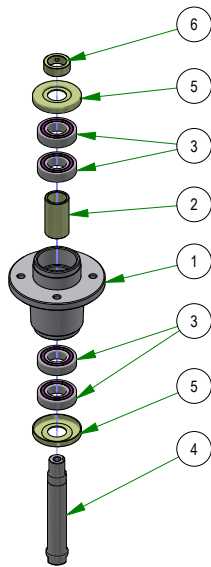

# PARTS SECTION: DECK SUBASSEMBLIES

Parts List				Parts List			
ITEM	QTY	PART NUMBER	DESCRIPTION	ITEM	QTY	PART NUMBER	DESCRIPTION
1	6	037-4000-01	4000 Series Spindle Housing	19	2	039-6946-00	2019 Deck Tensioner
2	6	037-4002-00	4000 Series Spindle Spacer	20	2	013-0030-00	Hex Nut M20-2.5
3	24	037-6023-00	Bearing - 6206	21	2	013-0031-00	Hex Nut M20-2.5 Left Hand Threads Gold Plated
4	6	037-6026-00	Spindle Shaft	22	4	024-0001-00	1/4-28 Grease Fitting
5	12	037-8002-00	Spindle Dust Cap	23	8	032-2000-00	Polyurethane Bushing
6	6	037-9050-00	Locking Collar w/ 1/4"-20 Set Screw	24	4	032-2001-00	Sleeve
7	8	013-5300-00	1/2-13 HEX SERRATED FLANGE NUT HARD/ZINC	25	2	048-8020-00	2024 Turnbuckle Body
8	8	013-8050-00	1/2-13 NYLON INSERT FLANGE LOCKNUT ZINC	26	2	048-8021-00	Turnbuckle End Right-Handed Thread
9	8	018-6037-00	1/2-13 X 2-1/4 HEX CAP SCREW (GR.5) ZINC	27	2	048-8022-00	Turnbuckle End Left-Handed Thread
10	16	019-8054-00	.505 ID X 1.000 OD X .125 THICK FLAT WASHER NYLON	28	14	013-8049-00	5/16-18 NYLON INSERT FLANGE LOCKNUT ZINC
11	4	039-2125-00	Deck Hanger	29	10	018-4703-00	5/16-18 X 1-1/4 CARRIAGE BOLT ZINC
12	4	013-5201-00	3/8-16 HEX SERRATED FLANGE NUT HARD/ZINC	30	4	018-8066-00	5/16-18 X 7/8 CARRIAGE BOLT ZINC
13	2	013-8050-00	1/2-13 NYLON INSERT FLANGE LOCKNUT ZINC	31	4	019-6042-00	.360 ID X .983 OD X .120 THICK FLAT WASHER NYLON
14	2	018-6012-00	3/8-16 X 1-1/2 HEX CAP SCREW (GR.5) ZINC	32	2	039-4893-00	2019 Upper Chute Bracket
15	2	018-6036-00	1/2-13 X 2-3/4 HEX CAP SCREW (GR.5) ZINC	33	2	039-4894-00	2019 Lower Chute Bracket
16	2	025-5203-00	.51 ID X .75 OD X .75 LGTH SOLID SPACER ZINC	34	2	206-6018-00	2019 Chute Hanger
17	2	026-0167-00	Belt Tensioner Retainer Plate	35	2	210-6025-00	2019 Belted Chute with Logo
18	2	033-8050-00	5" Idler Pulley				