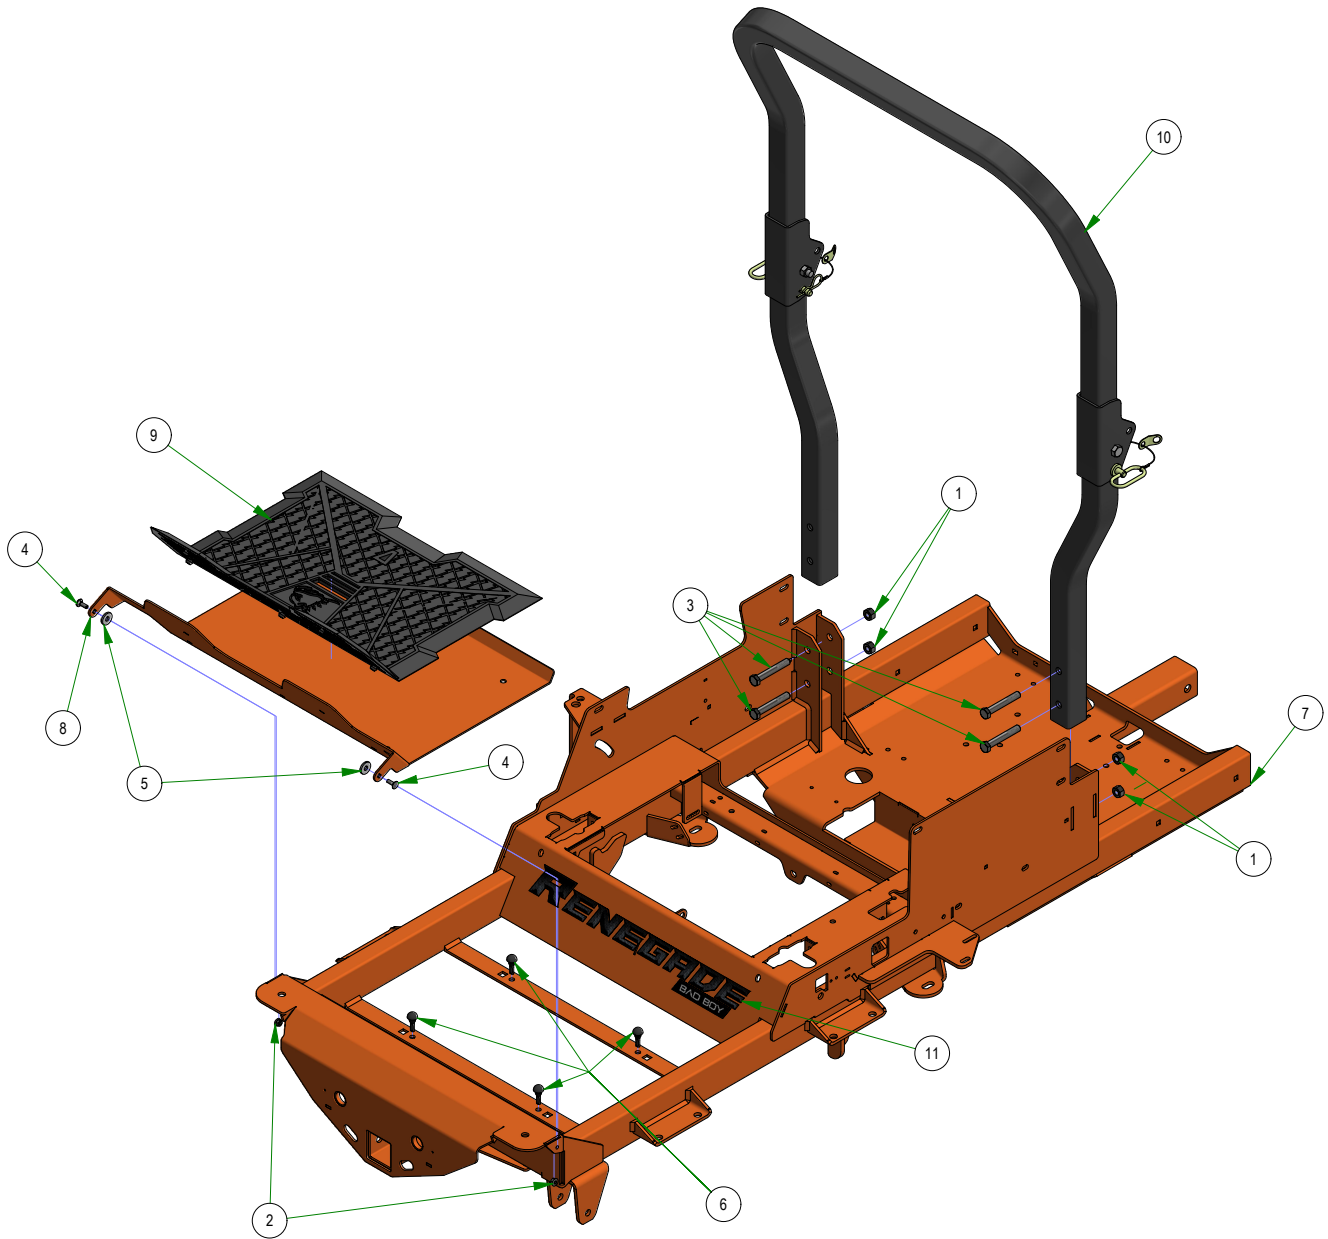

BAD BOY MOWERS

PARTS SECTION:FLOORBOARD & ROPS

Parts List				Parts List			
ITEM	QTY	PART NUMBER	DESCRIPTION	ITEM	QTY	PART NUMBER	DESCRIPTION
1	4	013-0005-00	1/2-13 HEX 2-WAY REVERSIBLE CENTER LOCKNUT Grade B ZINC	7	1	070-5373-19	2019 Renegade Gas Frame - Powdercoated
2	2	013-2050-00	1/4-20 NYL INSERT FLANGE LOCKNUT ZINC	8	1	079-3156-00	2024 R-Series Floorboard
3	4	018-0050-00	1/2-13 X 3-1/4 HEX CAP SCREW (GR.5) ZINC	9	1	081-2024-00	2024 R-Series Floor Mat
4	2	018-8040-00	1/4-20 X 3/4 CARRIAGE BOLT ZINC	10	1	089-0006-00	2019 2X2 Folding ROPS
5	2	019-6042-00	.360 ID X .983 OD X .120 THICK FLAT WASHER NYLON	11	1	091-0518-00	Renegade Front Cover Decal
6	4	029-4011-00	2023 Floor Board Rubber Bumper