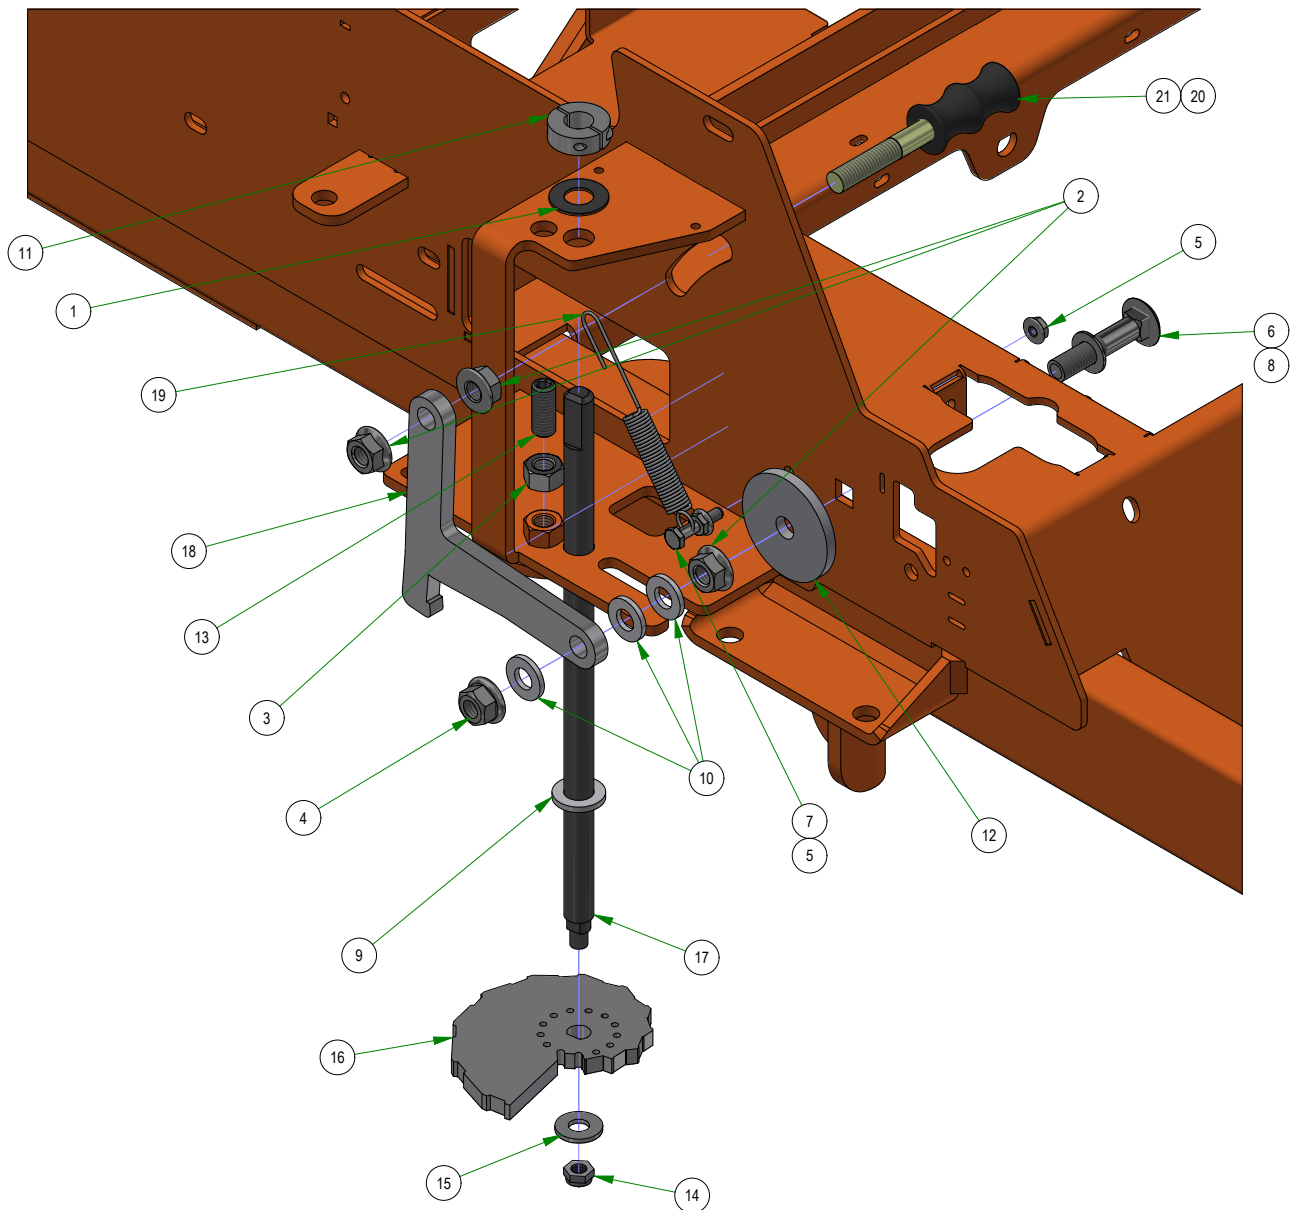

BAD BOY MOWERS

PARTS SECTION: DECK HEIGHT CAM & LOCK

Parts List				Parts List			
ITEM	QTY	PART NUMBER	DESCRIPTION	ITEM	QTY	PART NUMBER	DESCRIPTION
1	1	013-0080-00	.625 ID x 1.250 OD x .062 THK F/W Nylon	12	1	025-0025-00	MZ Deck Idler Spacer
2	3	013-5300-00	1/2-13 HEX SERRATED FLANGE NUT HARD/ZINC	13	1	028-0008-00	Dial Rod Plunger
3	1	013-7018-00	1/2-13 HEX NUT ZINC	14	1	018-4011-00	3/8-24 Nylon Insert jam locknut
4	9	013-8050-00	1/2-13 NYLON INSERT FLANGE LOCKNUT ZINC	15	1	019-5029-00	3/8" Flat Washer
5	2	013-9001-00	1/4-20 HEX SERRATED FLANGE NUT HARD/ZINC	16	1	026-1101-00	2019 Deck Height Cam
6	1	018-0043-00	2 1/2 x 1/2 Carriage Bolt	17	1	028-0015-00	2019 Outlaw Gen2 Dial Rod
7	1	018-4702-00	1/4-20 X 1-1/4 HEX CAP SCREW (GR.5) ZINC	18	1	031-0125-00	2019 Outlaw Deck Travel Lock
8	1	019-0007-00	.517 SQ WIDTH ID X .937 OD X .060 THICK F/W PHOS/OIL	19	1	034-1025-00	Brake Spring
9	5	019-6017-00	.635 ID X 1.120 OD X .140 THICK FLAT WASHER NYLON	20	1	044-4000-00	Seat Bracket Pin
10	3	019-8054-00	.505 ID X 1.000 OD X .125 THICK FLAT WASHER NYLON	21	1	069-4011-00	Travel Lock Rubber Grip
11	1	025-0002-00	5/8" Split Collar