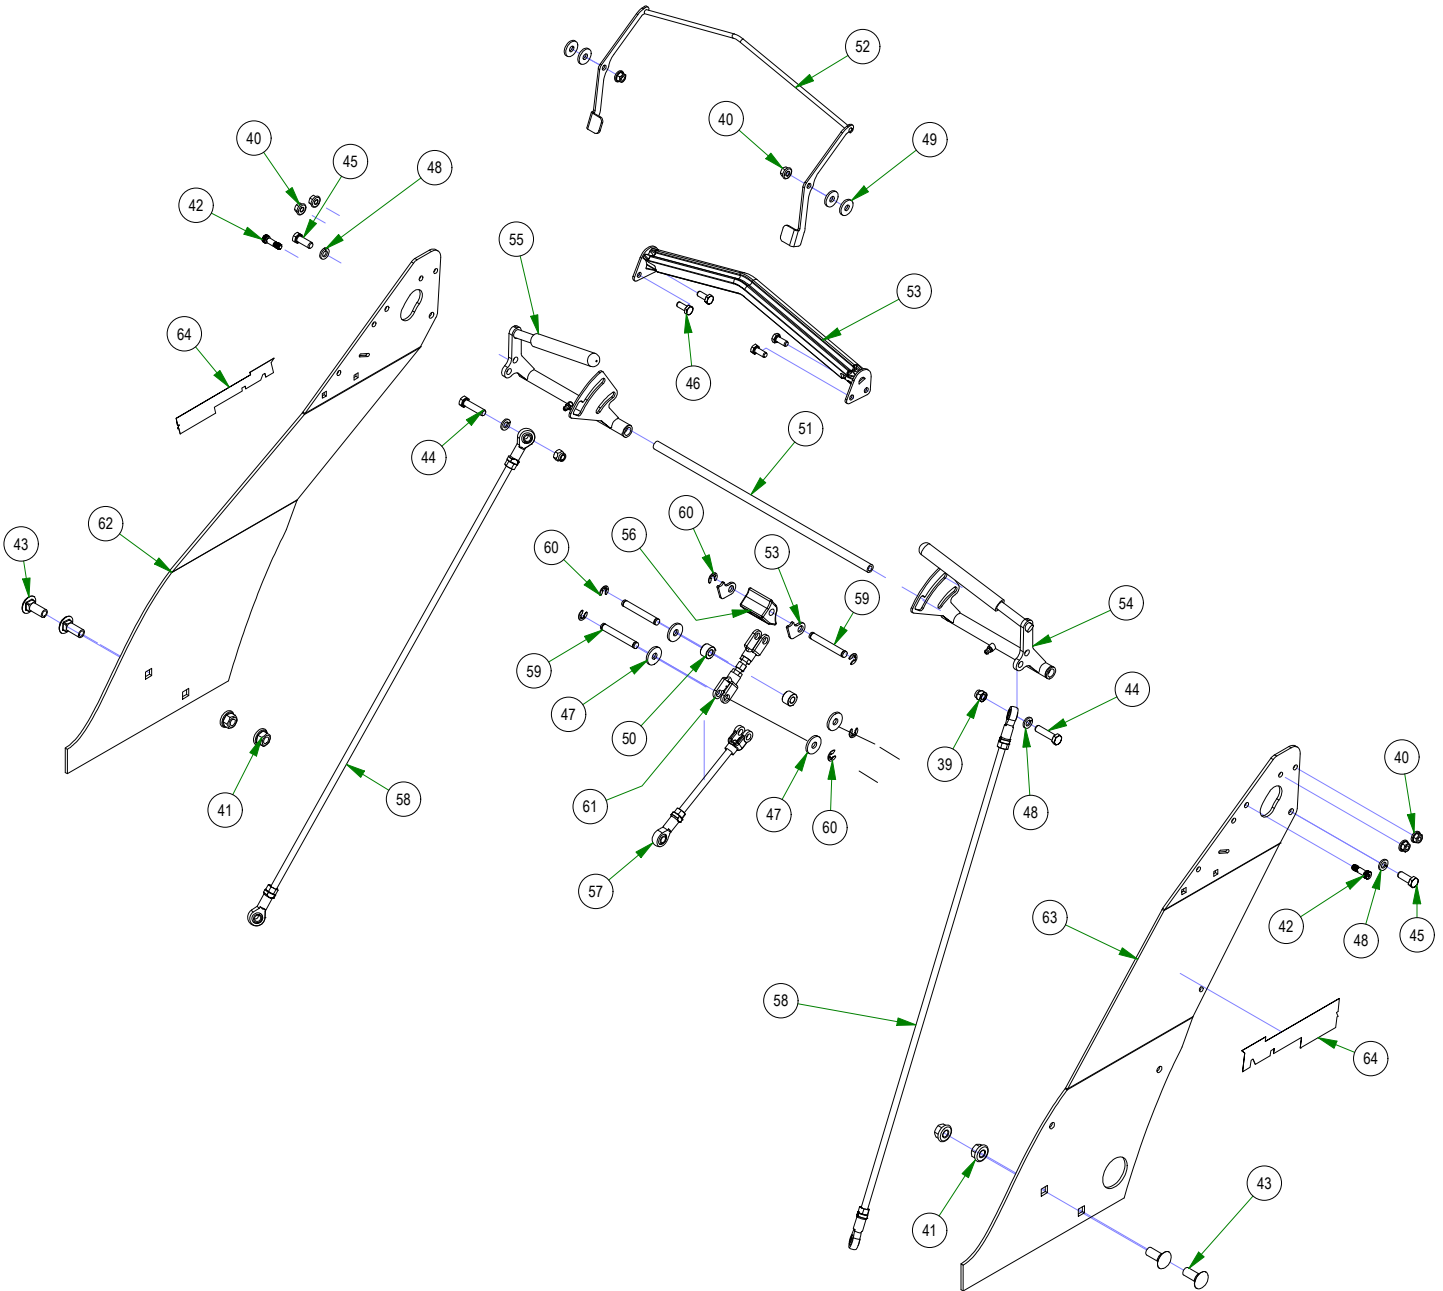

BAD BOY MOWERS

PARTS SECTION: PODIUM CONTROLS

PARTS SECTION: PODIUM CONTROL PANEL

Parts List				Parts List			
ITEM	QTY	PART NUMBER	DESCRIPTION	ITEM	QTY	PART NUMBER	DESCRIPTION
1	9	013-8049-00	5/16-18 NYLON INSERT FLANGE LOCKNUT ZINC	20	2	069-7000-00	Rubber Brake Grip-cZT/ZT 2013
2	1	013-8050-00	1/2-13 NYLON INSERT FLANGE LOCKNUT ZINC	21	1	034-8025-00	Drive Lever Spring
3	2	019-8054-00	.505 ID X 1.000 OD X .125 THICK FLAT WASHER NYLON	22	2	019-8027-00	.525 ID SHOULDER WASHER NYLON
4	1	018-6037-00	1/2-13 X 2-1/4 HEX CAP SCREW (GR.5) ZINC	23	3	018-5040-00	3/8-16 X 1-1/4 HEX CAP SCREW (GR.5) ZINC
5	1	018-2007-00	5/16-18 X 1 HEX CAP SCREW (GR.5) ZINC	24	1	013-0012-00	3/8-16 HEX JAM 2-WAY REVERSIBLE CENTER LOCKNUT ZINC
6	1	019-5037-00	3/8 SPLIT LOCKWASHER ZINC	25	4	019-2003-00	.390 ID X .750 OD X .062 THK FLAT WASHER NYLON
7	1	013-5041-00	3/8-16 NYLON INSERT LOCKNUT ZINC	26	1	042-9000-00	Ignition Key
8	1	013-6051-00	3/8-24 HEX NUT ZINC YELLOW	27	3	072-0002-00	8.6mm Hose Clamp
9	2	018-0024-00	M6-1.0 X 16MM DIN 933 HEX TAP BOLT (CL 8.8) ZINC	28	1	201-1171-00	2020 Walk Cross Support Weldment
10	2	077-0002-00	safety Switch	29	1	079-0035-00	2020 Walk Control Panel
11	1	067-0015-00	Carbon Canister for Magnum/MZ	30	1	069-2020-00	Walk Brake Handle
12	1	072-8073-00	3/16" Vinyl Hose Clamp	31	1	031-0036-00	Walk Behind Speed Control Lever
13	1	051-2027-00	3/16" Clear Vinyl Tubing	32	1	091-4055-00	2020 Walkbehind Control Panel Decal
14	1	083-4013-00	Tachometer	33	1	064-3000-00	Brake Cable
15	1	077-0001-00	Brake switch 4 prong	34	1	026-0227-00	2022 Walk Behind Relay Mount Plate - Painted
16	1	051-2023-02	3/16 Vinyl Tubing, 44"	35	1	077-8076-00	Ignition Switch
17	8	018-8065-00	5/16-18 X 1 CARRIAGE BOLT (GR.8) ZINC	36	1	054-8017-00	Choke
18	8	018-5200-00	10-24 X 5/8 BUTTON SOCKET CAP SCREW 18-8 STAINLESS STEEL	37	1	056-8058-00	PTO Switch
19	8	013-5019-00	10-24 NYLON INSERT LOCKNUT ZINC	38	1	055-8020-00	Throttle Lever Assembly

PODIUM CONTROLS

Parts List				Parts List			
ITEM	QTY	PART NUMBER	DESCRIPTION	ITEM	QTY	PART NUMBER	DESCRIPTION
39	2	013-5041-00	3/8-16 NYLON INSERT LOCKNUT ZINC	52	1	028-0043-00	2020 Walk Rider Presence - Weldment
40	6	013-8049-00	5/16-18 NYLON INSERT FLANGE LOCKNUT ZINC	53	1	031-0039-70	2020 Walk Handle Bar
41	4	013-8050-00	1/2-13 NYLON INSERT FLANGE LOCKNUT ZINC	54	1	031-0042-00	2020 Walk-Behind Control Lever Assembly - Left
42	2	018-0076-00	18-8 Stainless Steel Shoulder Screw	55	1	031-0043-00	2020 Walk-Behind Control Lever Assembly - Right
43	4	018-3003-00	1/2-13 X 1-1/4 CARRIAGE BOLT ZINC	56	1	031-0047-00	2020 Walk-Behind Neutral Lever
44	2	018-6012-00	3/8-16 X 1-1/2 HEX CAP SCREW (GR.5) ZINC	57	1	035-0002-98	Walk Speed Control Linkage
45	2	018-6049-00	3/8-16 X 1 GR 5 Hex Bolts Zinc	58	2	035-0007-98	2020 Walk Behind Push Rod Assembly
46	4	018-8063-00	5/16-18 X 3/4 HEX CAP SCREW (GR.5) ZINC	59	3	035-0008-00	2020 Walk Control Pin
47	4	019-2073-00	.390 ID X 1.12 OD X .125 THK FLAT WASHER NYLON	60	6	044-2018-00	3/8" E-Clip
48	4	019-5037-00	3/8 SPLIT LOCKWASHER ZINC	61	1	047-9000-00	Adjustable Yoke Male/Female 2010 and Newer
49	4	019-6042-00	.360 ID X .983 OD X .120 THICK FLAT WASHER NYLON	62	1	079-0038-00	23WB right side panel-v2
50	2	025-2025-00	.380 ID X .750 OD X .472 LENGTH SPACER NYLON	63	1	079-0039-00	23WB left side panel-v2
51	1	028-0009-00	2017 Walk Behind Control Pivot Rod	64	2	091-0520-00	Raider Side Decals