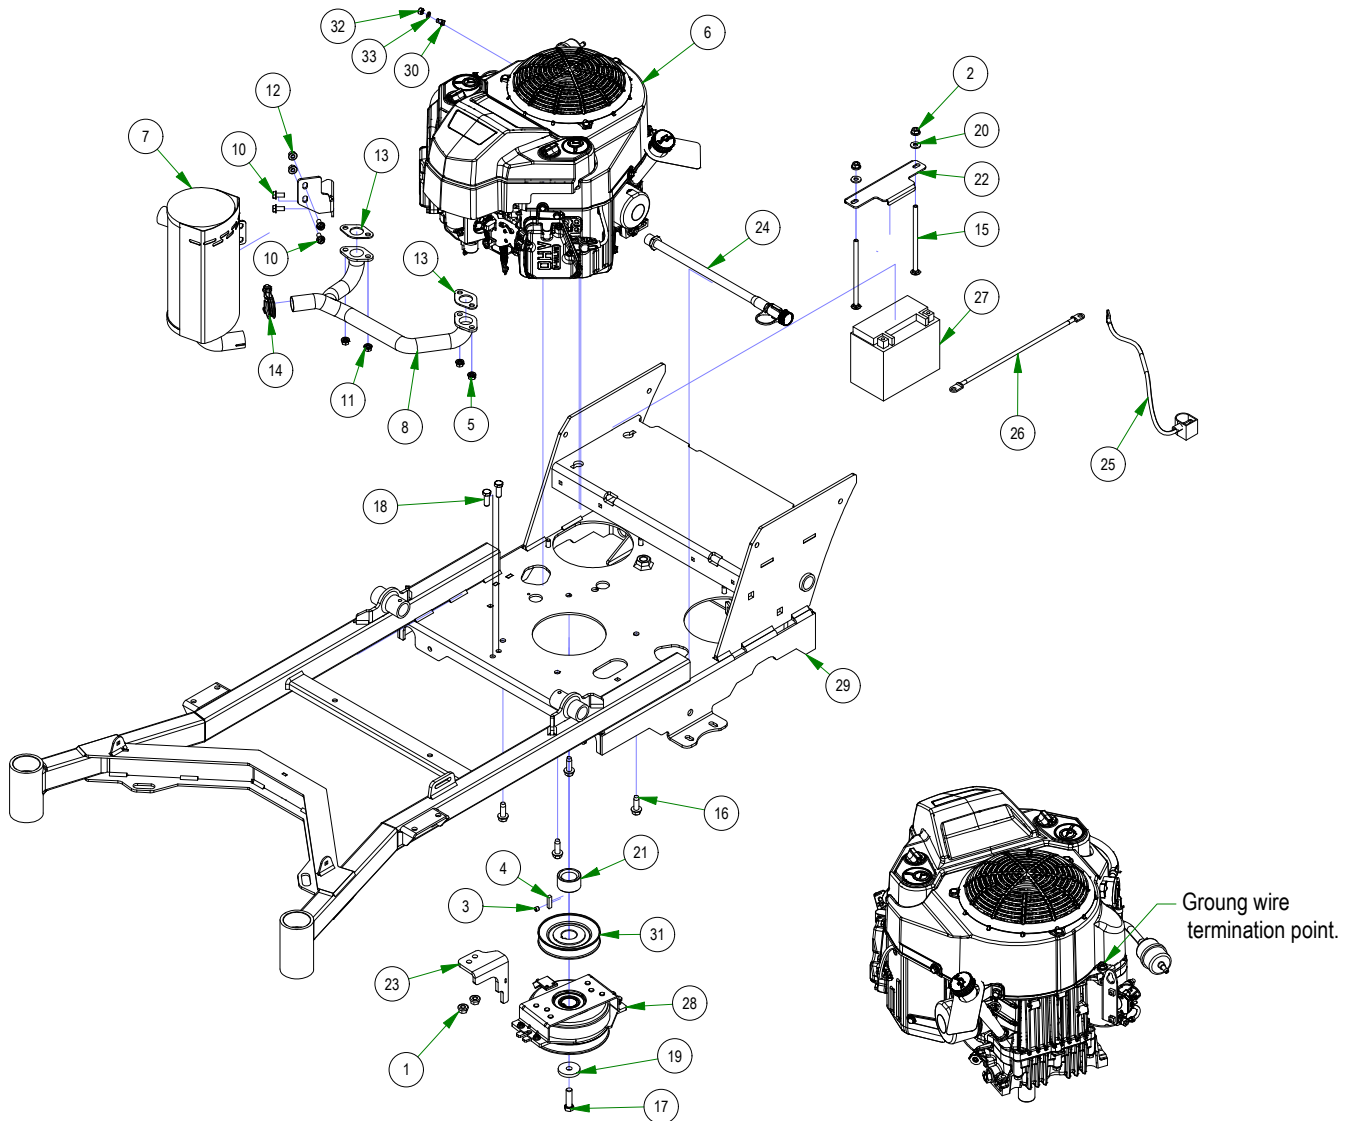

Parts List				Parts List			
ITEM	QTY	PART NUMBER	DESCRIPTION	ITEM	QTY	PART NUMBER	DESCRIPTION
1	2	013-5202-00	3/8-16 NYLON INSERT FLANGE LOCKNUT (GR.F) ZINC	18	2	018-6049-00	3/8-16 X 1 GR 5 Hex Bolts Zinc
2	2	013-8049-00	5/16-18 NYLON INSERT FLANGE LOCKNUT ZINC	19	1	019-0010-00	CLUTCH WASHER
3	1	030-0050-00	5/16-24 X 1/4 SOCKET SET SCREW (CUP PT) PLAIN	20	2	019-7040-00	1/4 USS FLAT WASHER (3/4 OD) ZINC
4	1	042-6030-00	1/4 X 1 SQ MACHINERY KEY 1018 STL PLN	21	1	025-5032-00	1.130 x 1.75 x 1 Spacer, Countersunk, Zinc
5	4	013-0075-00	M8-1.25 Zinc Nut	22	1	026-0098-00	Battery Hold Down Plate - Revolt
6	1	015-0087-00	Kawasaki 18.5HP FS600 Electric Start	23	1	039-0246-00	warner mgn clutch bracket v23
7	1	015-0543-01	MUFFLER	24	1	051-5404-00	Kawasaki Oil Drain
8	1	015-0543-02	Exhaust Pipe	25	1	064-0030-00	24 inch Black Cable - MZ/ZT
9	1	015-0543-03	Exhaust Bracket	26	1	064-5301-00	12 in red battery cable
10	4	015-0543-04	Exhaust Flange Bolt	27	1	068-8051-00	Interstate FAYTX14 Battery
11	4	015-0543-05	Exhaust Lock Washer	28	1	070-0056-00	Clutch
12	2	015-0543-06	Exhaust Nut	29	1	070-5102-00	2023 Walk Frame
13	2	015-0543-07	Exhaust Gasket	30	1	216-1053-00	Terminal 90 degree 6mm Spade
14	1	015-0543-08	Exhaust Clamp	31	1	033-5034-00	4 3/4" Motor Pulley
15	2	018-0056-00	5/16-18 X 6 CARRIAGE BOLT (GR.5) ZINC	32	1	216-1054-00	1/4-20 Hex Nut
16	4	018-1075-00	3/8-16 X 1-1/8 HEX WASHER UNSLOT SERRATED (TRI-LOB) TRS ZINC YELLOW	33	1	019-4008-00	1/4 SPLIT LOCKWASHER ZINC
17	1	018-5450-21	7/16-20 X 1-1/2 HEX CAP SCREW (GR.8) w/ Patch