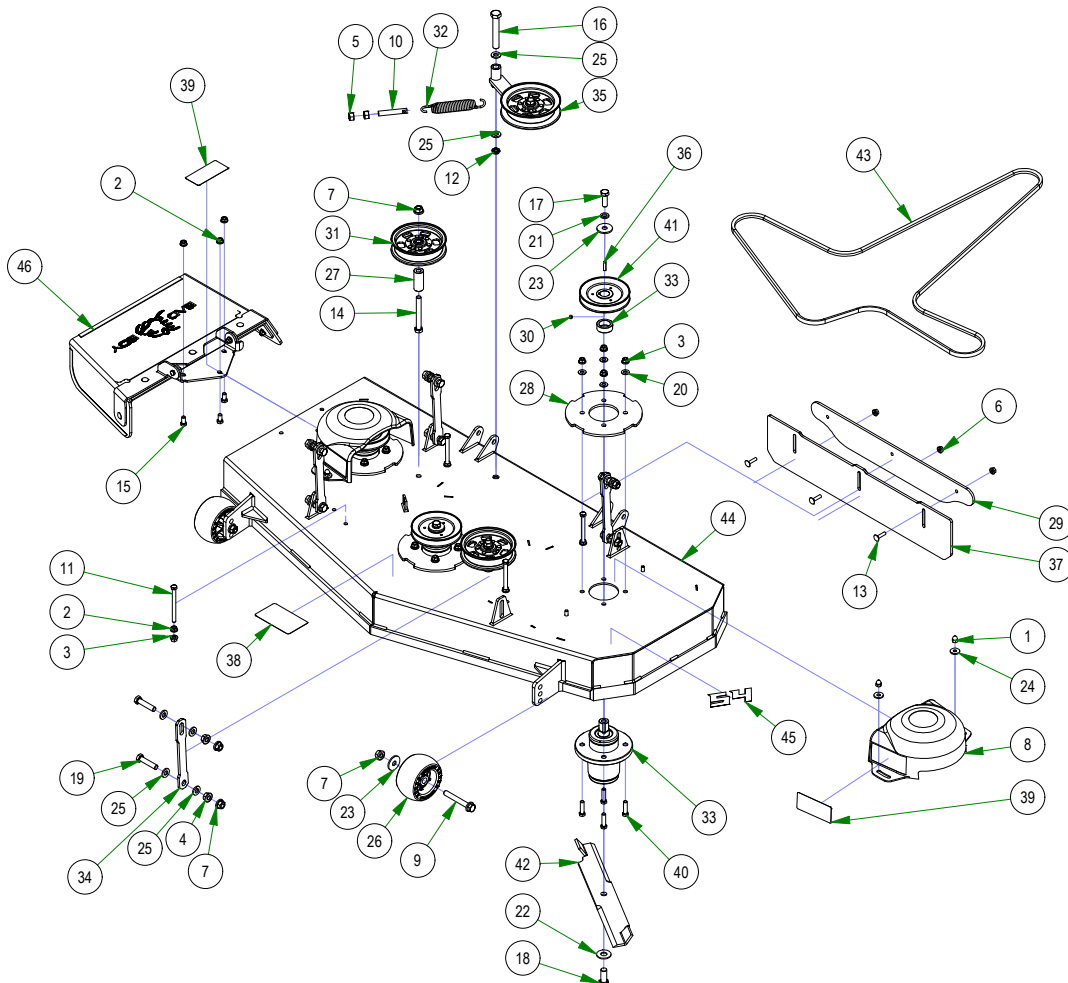

Parts List				Parts List			
ITEM	QTY	PART NUMBER	DESCRIPTION	ITEM	QTY	PART NUMBER	DESCRIPTION
1	4	013-0004-00	5/16-18 ACORN NUT HIGH-CROWN ZC	24	4	019-6050-00	.360 ID X .983 OD X .120 THICK FLAT WASHER NYLON BLACK
2	7	013-5201-00	3/8-16 HEX SERRATED FLANGE NUT HARD/ZINC	25	18	019-8054-00	.505 ID X 1.000 OD X .125 THICK FLAT WASHER NYLON
3	16	013-5202-00	3/8-16 NYLON INSERT FLANGE LOCKNUT (GR.F) ZINC	26	4	022-1000-00	Deck Wheel
4	8	013-5300-00	1/2-13 HEX SERRATED FLANGE NUT HARD/ZINC	27	2	025-0032-00	2019 Revolt Stationary Idle Spacer
5	2	013-7018-00	1/2-13 HEX NUT ZINC	28	3	026-0025-00	Deck Spindle Support Plate
6	3	013-8049-00	5/16-18 NYLON INSERT FLANGE LOCKNUT ZINC	29	1	026-0307-00	Stripping Kit Plate
7	14	013-8050-00	1/2-13 NYLON INSERT FLANGE LOCKNUT ZINC	30	3	030-0050-00	5/16-24 X 1/4 SOCKET SET SCREW (CUP PT) PLAIN
8	2	014-4000-00	Pulley Cover	31	2	033-7201-25	5-3/4 Idler Pulley
9	4	018-0010-00	1/2-13 X 90MM HEX FLANGE BOLT W/SHOULDER (GR.8) ZINC	32	1	034-2020-00	Deck Idler Spring
10	1	018-2004-50	All Thread	33	3	037-4000-00	OUTLAW SPINDLE ASSEMBLY
11	4	018-2005-00	3/8-16 X 4-1/4 HEX CAP SCREW (GR.5) ZINC	34	4	039-0226-00	23WB Deck Hanger
12	1	018-4010-00	1/2-13 NYLON INSERT JAM LOCKNUT ZINC	35	1	039-6945-19	2019 Revolt Deck Idler Assembly
13	3	018-4703-00	5/16-18 X 1-1/4 CARRIAGE BOLT ZINC	36	3	042-6030-00	1/4 X 1 SQ MACHINERY KEY 1018 STL PLN
14	2	018-5019-00	1/2-13 X 4 HEX CAP SCREW (GR.8) ZINC YELLOW	37	1	084-5005-00	2023 MZ Stripping Kit Rubber
15	3	018-5250-00	3/8-16 X 3/4 HEX CAP SCREW (GR.5) ZINC	38	1	091-0393-00	2017 MZ Magnum 48"/42" Deck Route Decal
16	1	018-5311-00	5/8-11 X 4 HEX CAP SCREW (GR.8) ZINC YELLOW	39	3	091-3012-00	Danger Decal-Spindle/Discharge
17	3	018-6019-00	1/2"-20 x 1 1/2 - Grade 5 Fine Thread Bolt	40	13	018-6012-00	3/8-16 X 1-1/2 HEX CAP SCREW (GR.5) ZINC
18	3	018-6020-00	5/8-18 X 1-1/2 HEX CAP SCREW (GR.8) ZINC YELLOW	41	3	033-6006-00	5.25" Deck Spindle Pulley
19	8	018-6037-00	1/2-13 X 2-1/4 HEX CAP SCREW (GR.5) ZINC	42	3	038-0001-00	54" Fusion Blade for Avenger/ZT/Mav/Outlaw/Revolt
20	12	019-0001-00	3/8 F/W SAE (13/16 OD) ZINC	43	1	041-6027-00	B128 Deck Belt
21	3	019-5007-00	1/2 SPLIT LOCKWASHER (GR.8) ZINC/YELLOW	44	1	060-2319-00	23WB 54in Deck
22	3	019-5038-00	5/8 USS FLAT WASHER (1-3/4" OD) GR.8 ZINC YELLOW	45	1	091-0504-00	54" Deck Decal
23	7	019-6020-00	1/2 BELLEVILLE WASHER (1-5/8 OD X .140 THK) ZINC	46	1	210-6005-98	Discharge Chute Assembly