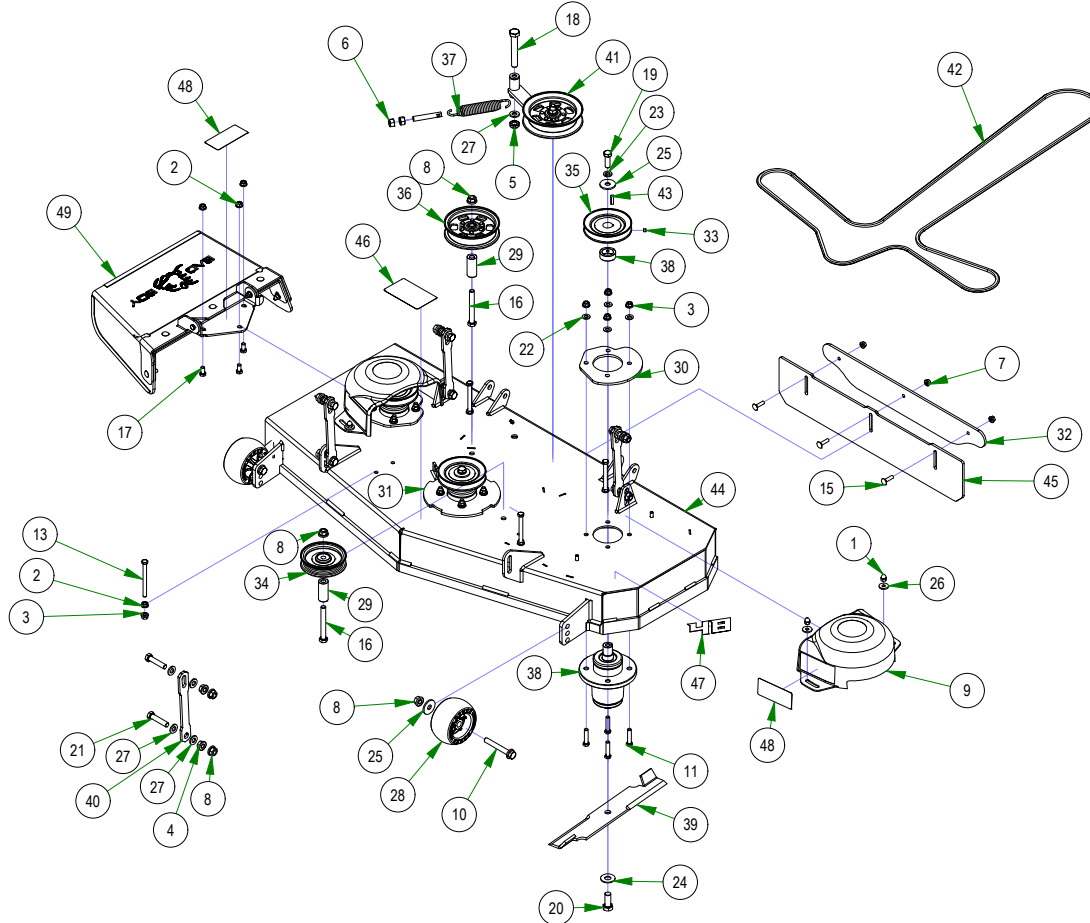

Parts List				Parts List			
ITEM	QTY	PART NUMBER	DESCRIPTION	ITEM	QTY	PART NUMBER	DESCRIPTION
1	4	013-0004-00	5/16-18 ACORN NUT HIGH-CROWN ZC	26	4	019-6050-00	.360 ID X .983 OD X .120 THICK FLAT WASHER NYLON BLACK
2	7	013-5201-00	3/8-16 HEX SERRATED FLANGE NUT HARD/ZINC	27	18	019-8054-00	.505 ID X 1.000 OD X .125 THICK FLAT WASHER NYLON
3	16	013-5202-00	3/8-16 NYLON INSERT FLANGE LOCKNUT (GR.F) ZINC	28	4	022-1000-00	Deck Wheel
4	8	013-5300-00	1/2-13 HEX SERRATED FLANGE NUT HARD/ZINC	29	2	025-0032-00	2019 Revolt Stationary Idle Spacer
5	1	013-5301-00	5/8-11 NYLON INSERT JAM LOCKNUT ZINC	30	2	026-0024-00	42&48 Deck Spindle Support Plate
6	2	013-7018-00	1/2-13 HEX NUT ZINC	31	1	026-0025-00	Deck Spindle Support Plate
7	3	013-8049-00	5/16-18 NYLON INSERT FLANGE LOCKNUT ZINC	32	1	026-0307-00	Striping Kit Plate
8	14	013-8050-00	1/2-13 NYLON INSERT FLANGE LOCKNUT ZINC	33	3	030-0050-00	5/16-24 X 1/4 SOCKET SET SCREW (CUP PT) PLAIN
9	2	014-4000-00	Pulley Cover	34	1	033-6001-00	4 3/4" Idler Pulley
10	4	018-0010-00	1/2-13 X 90MM HEX FLANGE BOLT W/SHOULDER (GR.8) ZINC	35	3	033-6003-00	5" Spindle Deck Pulley
11	12	018-0075-00	3/8-16 X 1-3/4 HEX C/S (GR.5) ZC	36	1	033-7201-25	5-3/4 Idler Pulley
12	1	018-2004-50	All Thread	37	1	034-2020-00	Deck Idler Spring
13	4	018-2005-00	3/8-16 X 4-1/4 HEX CAP SCREW (GR.5) ZINC	38	3	037-4000-00	OUTLAW SPINDLE ASSEMBLY
14	1	018-4010-00	1/2-13 NYLON INSERT JAM LOCKNUT ZINC	39	3	038-5350-00	48" ZT/Mav/Compact Outlaw Blade with Fusion
15	3	018-4703-00	5/16-18 X 1-1/4 CARRIAGE BOLT ZINC	40	4	039-0226-00	23WB Deck Hanger
16	2	018-5019-00	1/2-13 X 4 HEX CAP SCREW (GR.8) ZINC YELLOW	41	1	039-6945-19	2019 Revolt Deck Idler Assembly
17	3	018-5250-00	3/8-16 X 3/4 HEX CAP SCREW (GR.5) ZINC	42	1	041-0120-00	42 inch Deck Belt- B120
18	1	018-5311-00	5/8-11 X 4 HEX CAP SCREW (GR.8) ZINC YELLOW	43	3	042-6030-00	1/4 X 1 SQ MACHINERY KEY 1018 STL PLN
19	3	018-6019-00	1/2"-20 x 1 1/2 - Grade 5 Fine Thread Bolt	44	1	060-2318-00	23WB 48in Deck
20	3	018-6020-00	5/8-18 X 1-1/2 HEX CAP SCREW (GR.8) ZINC YELLOW	45	1	084-5005-00	2023 MZ Stripping Kit Rubber
21	8	018-6037-00	1/2-13 X 2-1/4 HEX CAP SCREW (GR.5) ZINC	46	1	091-0393-00	2017 MZ Magnum 48"/42" Deck Route Decal
22	12	019-0001-00	3/8 F/W SAE (13/16 OD) ZINC	47	1	091-0503-00	48" Deck Decal
23	3	019-5007-00	1/2 SPLIT LOCKWASHER (GR.8) ZINC/YELLOW	48	3	091-3012-00	Danger Decal-Spindle/Discharge
24	3	019-5038-00	5/8 USS FLAT WASHER (1-3/4" OD) GR.8 ZINC YELLOW	49	1	210-6005-48	ZT Chute Assembly
25	7	019-6020-00	1/2 BELLEVILLE WASHER (1-5/8 OD X .140 THK) ZINC