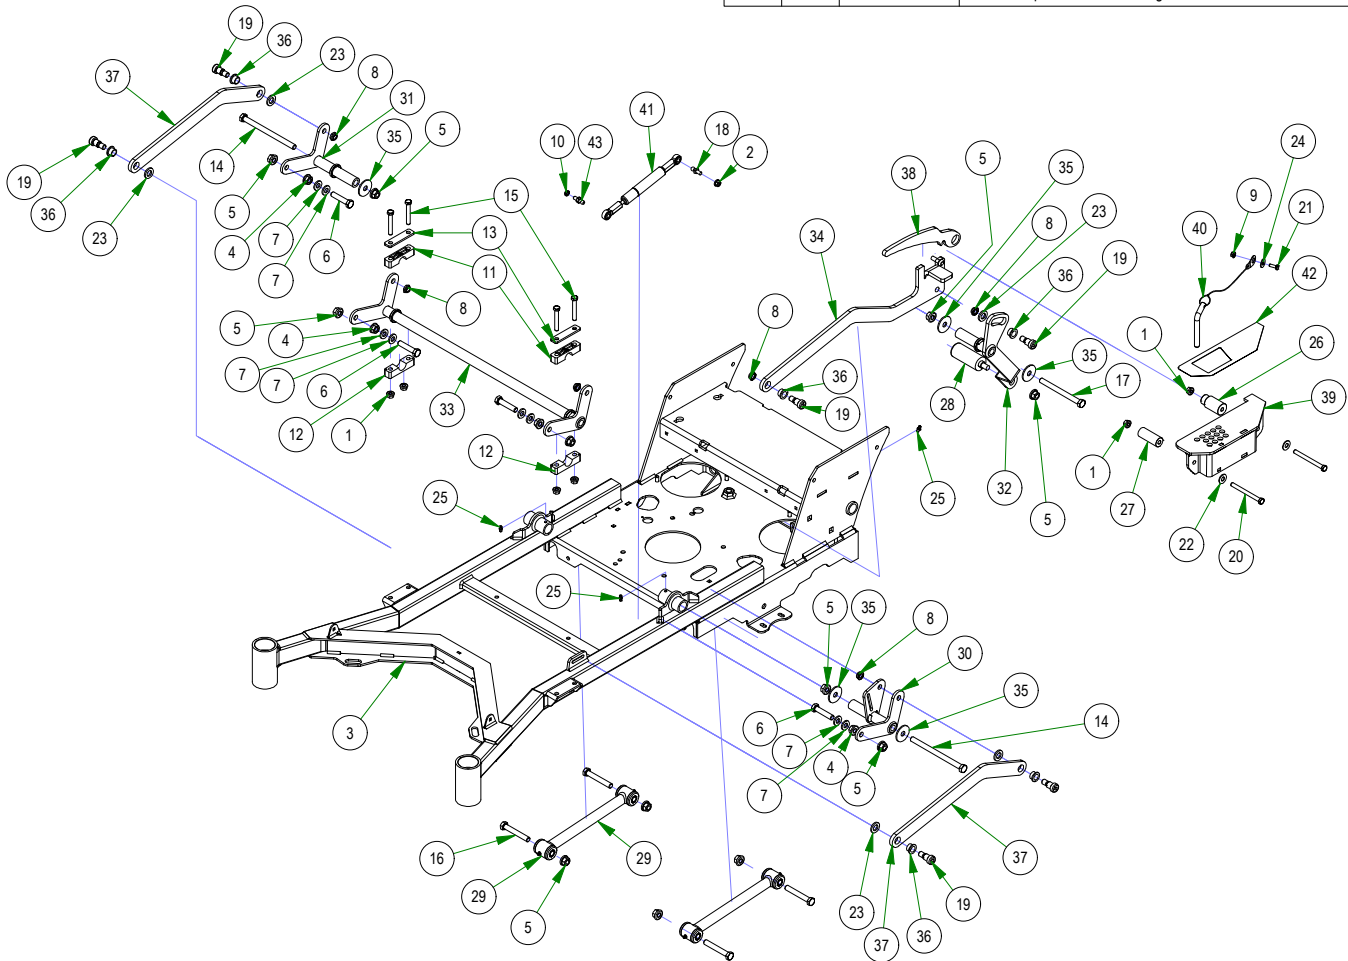

Parts List				Parts List			
ITEM	QTY	PART NUMBER	DESCRIPTION	ITEM	QTY	PART NUMBER	DESCRIPTION
1	6	013-5202-00	3/8-16 NYLON INSERT FLANGE LOCKNUT (GR.F) ZINC	23	6	019-6017-00	.635 ID X 1.120 OD X .140 THICK FLAT WASHER NYLON
2	1	013-8049-00	5/16-18 NYLON INSERT FLANGE LOCKNUT ZINC	24	1	019-8044-00	5/16 USS FLAT WASHER (7/8 OD) ZINC
3	1	070-5102-00	2023 Walk Frame	25	3	024-3050-00	1/4 DRIVE-TYPE STRAIGHT GREASE FITTING (NO BALL) ZINC YELLOW
4	4	013-5300-00	1/2-13 HEX SERRATED FLANGE NUT HARD/ZINC	26	1	025-0081-00	Stand On Spacer 2.5" With shoulder
5	12	013-8050-00	1/2-13 NYLON INSERT FLANGE LOCKNUT ZINC	27	1	025-5343-00	Stand On Spacer 2.5"
6	4	018-6037-00	1/2-13 X 2-1/4 HEX CAP SCREW (GR.5) ZINC	28	1	026-0026-00	Knurled Pedal
7	8	019-8054-00	.505 ID X 1.000 OD X .125 THICK FLAT WASHER NYLON	29	2	028-0004-22	Hybrid Turnbuckle/Deck Locator
8	6	018-4010-00	1/2-13 NYLON INSERT JAM LOCKNUT ZINC	30	1	028-0091-00	23WB Right Rear Actuator
9	1	013-2050-00	1/4-20 NYL INSERT FLANGE LOCKNUT ZINC	31	1	028-0092-00	23WB Left Rear Actuator
10	1	013-9005-00	5/16-18 NYLON INSERT JAM LOCKNUT ZINC	32	1	028-0095-00	23WB Foot Pivot weldment
11	2	017-9077-00	Pillow Block MZ	33	1	028-0098-00	23WB Actuator bar
12	2	017-9078-00	Pillow Block MZ female	34	1	031-0059-00	23WB Deck Height Lever weldment
13	2	017-9079-00	Pillow Block Strap	35	6	032-4051-00	.520 ID X 1.750 OD X .120 THICK FLAT WASHER ZINC
14	2	018-0004-00	1/2-13 X 7 HEX CAP SCREW (GR.5) ZINC	36	6	032-5052-00	.627 ID X .753 OD X .500 LGTH X 1.000 FLG OD X .094 FLG THICK FLANGED BEARING OIL-IMPREG BRNZ
15	4	018-0028-00	3/8-16 X 2-1/2 HEX CAP SCREW (GR.5) ZINC	37	2	039-0227-00	23WB Actuator link V
16	4	018-0050-00	1/2-13 X 3-1/4 HEX CAP SCREW (GR.5) ZINC	38	1	039-0229-00	23WB Deck Lever Lock V2
17	1	018-1090-00	1/2-13 X 5 1/2 HEX CAP SCREW (GR.5) ZINC	39	1	039-0233-00	23WB deck height indicator weldment V3 4.27
18	1	018-2055-00	10mm Damper Ball Stud-XP Linkage	40	1	040-4004-00	2023 stand on Height Adj Pin
19	6	018-3001-00	5/8 X 5/8 SOCKET SHOULDER BOLT ZINC YELLOW	41	1	087-5400-00	200 lb Gas Spring- 54" Deck outlaw
20	2	018-7055-00	3/8-16 X 4 HEX CAP SCREW (GR.5) ZINC	42	1	091-9002-00	2023 WB Deck Height Decal
21	1	018-8052-00	1/4-20 X 3/4 HEX CAP SCREW (GR.5) ZINC	43	1	018-2050-00	10mm Damper Ball Stud-Steering
22	2	019-5029-00	3/8 FLAT WASHER USS (1" OD) ZINC