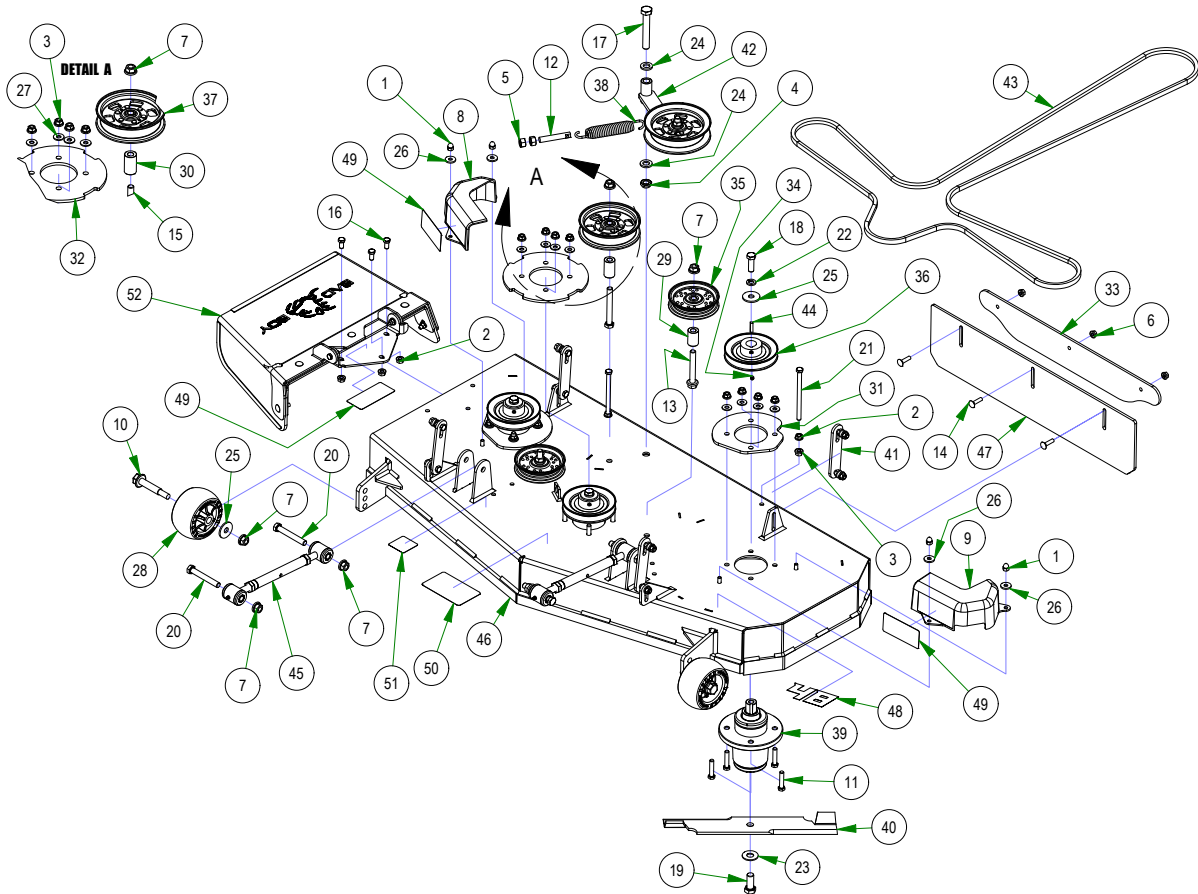

Parts List				Parts List			
ITEM	QTY	PART NUMBER	DESCRIPTION	ITEM	QTY	PART NUMBER	DESCRIPTION
1	4	013-0004-00	5/16-18 ACORN NUT HIGH-CROWN ZC	27	12	019-8044-00	5/16 USS FLAT WASHER (7/8 OD) ZINC
2	5	013-5201-00	3/8-16 HEX SERRATED FLANGE NUT HARD/ZINC	28	4	022-1000-00	Deck Wheel
3	14	013-5202-00	3/8-16 NYLON INSERT FLANGE LOCKNUT (GR.F) ZINC	29	2	025-5338-00	.502 ID X .750 OD X 1.500 Long Spacer
4	1	013-5301-00	5/8-11 NYLON INSERT JAM LOCKNUT ZINC	30	1	025-5339-00	1 3/4" Pulley Spacer
5	2	013-7018-00	1/2-13 HEX NUT ZINC	31	2	026-0024-00	42&48 Deck Spindle Support Plate
6	3	013-8049-00	5/16-18 NYLON INSERT FLANGE LOCKNUT ZINC	32	1	026-0025-00	Deck Spindle Support Plate
7	11	013-8050-00	1/2-13 NYLON INSERT FLANGE LOCKNUT ZINC	33	1	026-0307-00	2023 4" & 5" Stripping Kit Plate
8	1	014-4025-00	pulley cover chute side	34	3	030-0050-00	5/16-24 X 1/4 SOCKET SET SCREW (CUP PT) PLAIN
9	1	014-4026-00	pulley cover non-chute side	35	2	033-6001-00	4 3/4 Idler Pulley - ABFI-76
10	4	018-0010-00	Deck Wheel Bolt	36	3	033-6003-00	5" Spindle Deck Pulley
11	12	018-0075-00	3/8-16 X 1-3/4 HEX C/S (GR.5) ZC	37	1	033-7201-25	5-3/4 Idler Pulley
12	1	018-2004-50	All Thread	38	1	034-2020-00	Deck Idler Spring
13	2	018-2018-00	1/2-13 X 3-1/2 HEX FLANGE BOLT (GR.8) ZINC	39	3	037-4000-00	OUTLAW SPINDLE ASSEMBLY
14	3	018-4703-00	5/16-18 X 1-1/4 CARRIAGE BOLT ZINC	40	3	038-5350-00	48" ZT/Mav/Compact Outlaw Blade with Fusion
15	1	018-5019-00	1/2-13 X 4 HEX CAP SCREW (GR.8) ZINC YELLOW	41	4	039-2127-17	Deck Hanger Assembly
16	3	018-5250-00	3/8-16 X 3/4 HEX CAP SCREW (GR.5) ZINC	42	1	039-6945-17	2017 MZ/ZT Deck Idler Assembly
17	1	018-5311-00	5/8-11 X 4 HEX CAP SCREW (GR.8) ZINC YELLOW	43	1	041-1470-00	B147 Deck Belt
18	3	018-6019-00	1/2-20 X 1-1/2 HEX CAP SCREW (GR.5) ZINC	44	3	042-6030-00	1/4 X 1 SQ MACHINERY KEY 1018 STL PLN
19	3	018-6020-00	5/8-18 X 1-1/2 HEX CAP SCREW (GR.8) ZINC YELLOW	45	2	048-6000-00	2018 Maverick Turnbuckle (Top Link)
20	4	018-6054-00	1/2-13 X 3-1/2 HEX CAP SCREW (GR.5) ZINC	46	1	060-2312-00	2023 48" x 5" Deck
21	2	018-7060-00	3/8-16 X 5-1/2 HEX CAP SCREW (GR.5) ZINC	47	1	084-5006-00	2023 ZT Stripping Kit Rubber
22	3	019-5007-00	1/2 SPLIT LOCKWASHER (GR.8) ZINC/YELLOW	48	1	091-0503-00	48" Deck Decal
23	3	019-5038-00	5/8 USS FLAT WASHER (1-3/4" OD) GR.8 ZINC YELLOW	49	3	091-3012-00	Danger Decal-Spindle/Discharge
24	2	019-6017-00	.635 ID X 1.120 OD X .140 THICK FLAT WASHER NYLON	50	1	091-3309-00	Deck Belt Route Decal
25	7	019-6020-00	1/2 BELLEVILLE WASHER (1-5/8 OD X .140 THK) ZINC	51	1	091-8001-00	Deck Impact Patent Decal 9591803
26	4	019-6050-00	.360 ID X .983 OD X .120 THICK FLAT WASHER NYLON BLACK	52	1	210-6005-48	ZT Chute Assembly