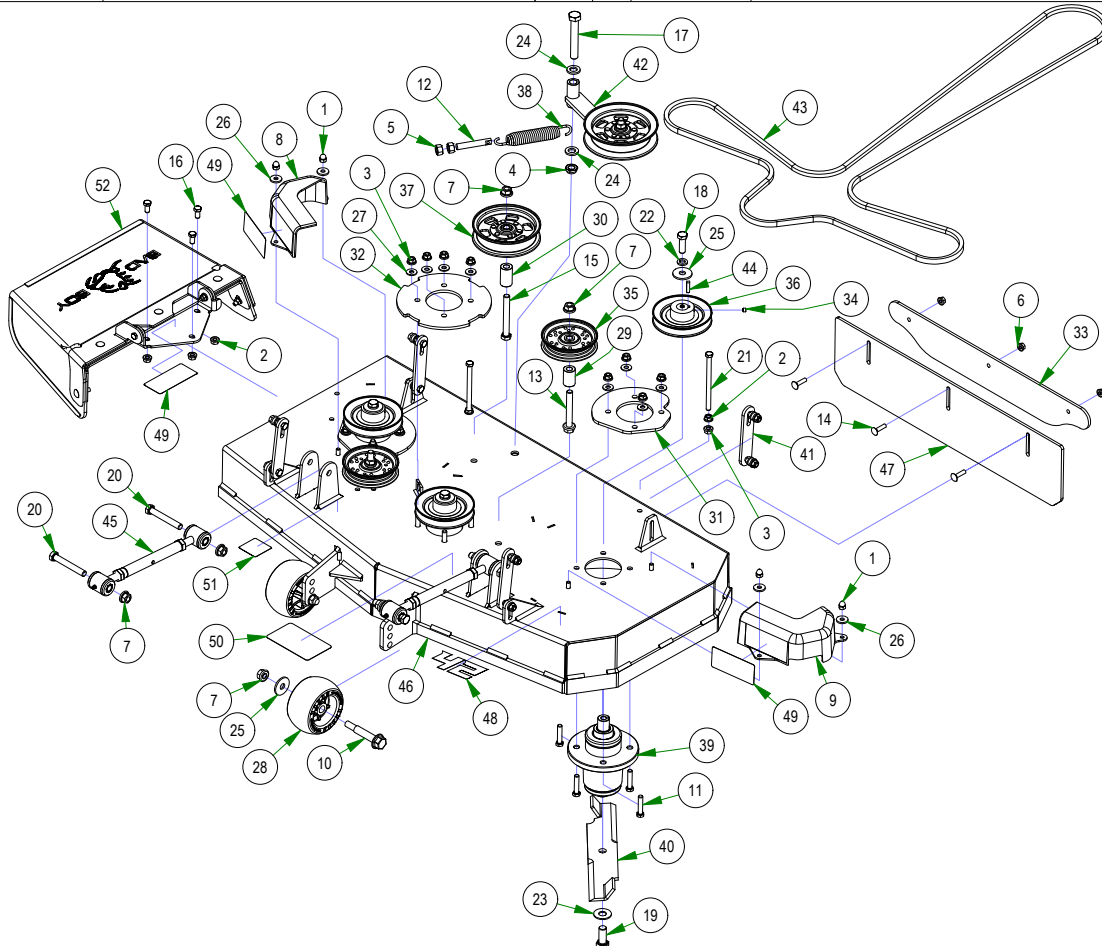

# PARTS SECTION: 42" Deck

Parts List				Parts List			
ITEM	QTY	PART NUMBER	DESCRIPTION	ITEM	QTY	PART NUMBER	DESCRIPTION
1	4	013-0004-00	5/16-18 ACORN NUT HIGH-CROWN ZC	27	12	019-8044-00	5/16 USS FLAT WASHER (7/8 OD) ZINC
2	5	013-5201-00	3/8-16 HEX SERRATED FLANGE NUT HARD/ZINC	28	4	022-1000-00	Deck Wheel
3	14	013-5202-00	3/8-16 NYLON INSERT FLANGE LOCKNUT (GR.F) ZINC	29	2	025-5338-00	.502 ID X .750 OD X 1.500 Long Spacer
4	1	013-5301-00	5/8-11 NYLON INSERT JAM LOCKNUT ZINC	30	1	025-5339-00	1 3/4" Pulley Spacer
5	2	013-7018-00	1/2-13 HEX NUT ZINC	31	2	026-0024-00	42&48 Deck Spindle Support Plate
6	3	013-8049-00	5/16-18 NYLON INSERT FLANGE LOCKNUT ZINC	32	1	026-0025-00	Deck Spindle Support Plate
7	11	013-8050-00	1/2-13 NYLON INSERT FLANGE LOCKNUT ZINC	33	1	026-0307-00	2023 4" & 5" Stripping Kit Plate
8	1	014-4025-00	pulley cover chute side	34	3	030-0050-00	5/16-24 X 1/4 SOCKET SET SCREW (CUP PT) PLAIN
9	1	014-4026-00	pulley cover non-chute side	35	2	033-6001-00	4 3/4 Idler Pulley - ABFI-76
10	4	018-0010-00	Deck Wheel Bolt	36	3	033-6005-00	42 Maverick HD Spindle Pulley
11	12	018-0075-00	3/8-16 X 1-3/4 HEX C/S (GR.5) ZC	37	1	033-7201-25	5-3/4 Idler Pulley
12	1	018-2004-50	All Thread	38	1	034-2020-00	Deck Idler Spring
13	2	018-2018-00	1/2-13 X 3-1/2 HEX FLANGE BOLT (GR.8) ZINC	39	3	037-4000-00	OUTLAW SPINDLE ASSEMBLY
14	3	018-4703-00	5/16-18 X 1-1/4 CARRIAGE BOLT ZINC	40	3	038-4226-00	42" High Lift Blade-Outlaw
15	1	018-5019-00	1/2-13 X 4 HEX CAP SCREW (GR.8) ZINC YELLOW	41	4	039-2127-17	Deck Hanger Assembly
16	3	018-5250-00	3/8-16 X 3/4 HEX CAP SCREW (GR.5) ZINC	42	1	039-6945-17	2017 MZ/ZT Deck Idler Assembly
17	1	018-5311-00	5/8-11 X 4 HEX CAP SCREW (GR.8) ZINC YELLOW	43	1	041-4023-00	2023 42" Deck Belt
18	3	018-6019-00	1/2-20 X 1-1/2 HEX CAP SCREW (GR.5) ZINC	44	3	042-6030-00	1/4 X 1 SQ MACHINERY KEY 1018 STL PLN
19	3	018-6020-00	5/8-18 X 1-1/2 HEX CAP SCREW (GR.8) ZINC YELLOW	45	2	048-6000-00	2018 Maverick Turnbuckle (Top Link)
20	4	018-6054-00	1/2-13 X 3-1/2 HEX CAP SCREW (GR.5) ZINC	46	1	060-2310-00	2023 42" x 5" Deck
21	2	018-7060-00	3/8-16 X 5-1/2 HEX CAP SCREW (GR.5) ZINC	47	1	084-5006-00	2023 ZT Stripping Kit Rubber
22	3	019-5007-00	1/2 SPLIT LOCKWASHER (GR.8) ZINC/YELLOW	48	1	091-0502-00	42" Deck Decal
23	3	019-5038-00	5/8 USS FLAT WASHER (1-3/4" OD) GR.8 ZINC YELLOW	49	3	091-3012-00	Danger Decal-Spindle/Discharge
24	2	019-6017-00	.635 ID X 1.120 OD X .140 THICK FLAT WASHER NYLON	50	1	091-3309-00	Deck Belt Route Decal
25	7	019-6020-00	1/2 BELLEVILLE WASHER (1-5/8 OD X .140 THK) ZINC	51	1	091-8001-00	Deck Impact Patent Decal 9591803
26	4	019-6050-00	.360 ID X .983 OD X .120 THICK FLAT WASHER NYLON BLACK	52	1	210-6005-48	ZT Chute Assembly