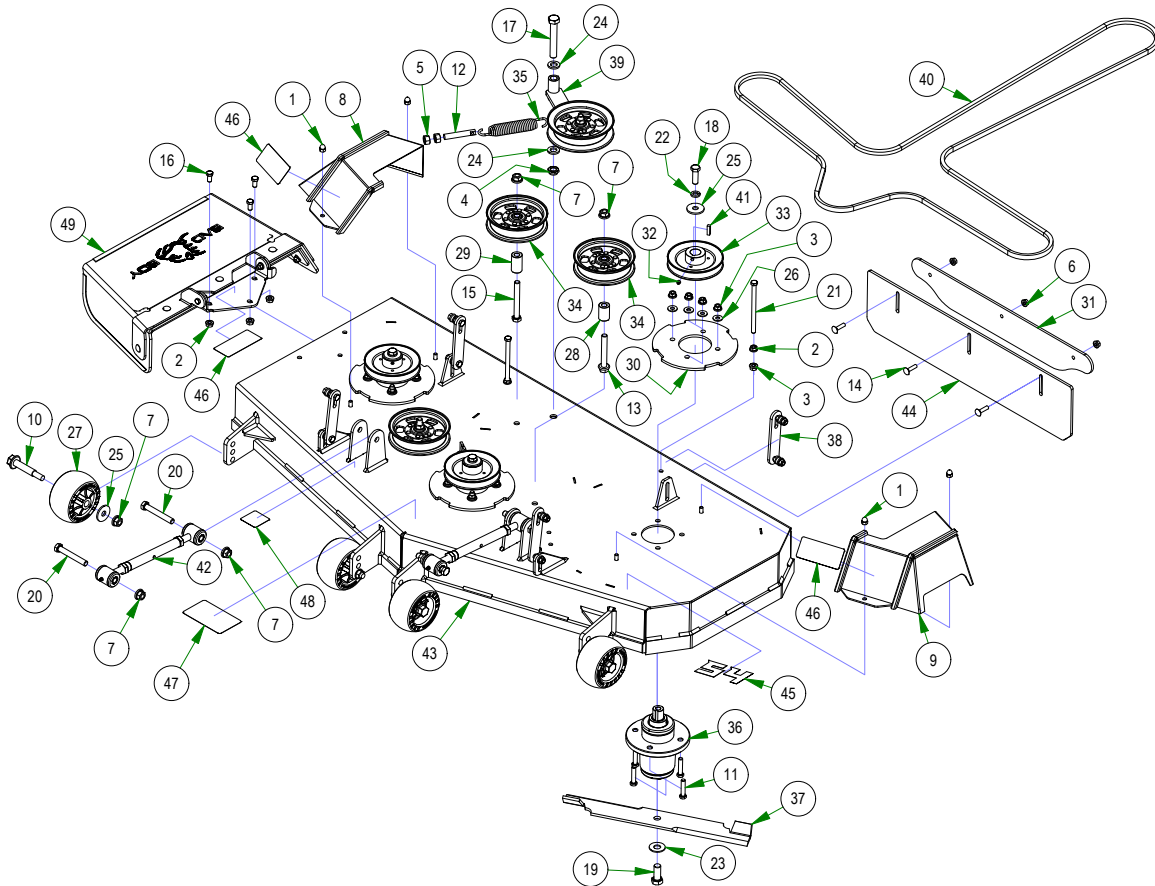

Parts List				Parts List			
ITEM	QTY	PART NUMBER	DESCRIPTION	ITEM	QTY	PART NUMBER	DESCRIPTION
1	4	013-0004-00	5/16-18 ACORN NUT HIGH-CROWN ZC	26	12	019-8044-00	5/16 USS FLAT WASHER (7/8 OD) ZINC
2	5	013-5201-00	3/8-16 HEX SERRATED FLANGE NUT HARD/ZINC	27	6	022-1000-00	Deck Wheel
3	14	013-5202-00	3/8-16 NYLON INSERT FLANGE LOCKNUT (GR.F) ZINC	28	2	025-5338-00	.502 ID X .750 OD X 1.500 Long Spacer
4	1	013-5301-00	5/8-11 NYLON INSERT JAM LOCKNUT ZINC	29	1	025-5339-00	1 3/4" Pulley Spacer
5	2	013-7018-00	1/2-13 HEX NUT ZINC	30	3	026-0025-00	Deck Spindle Support Plate
6	3	013-8049-00	5/16-18 NYLON INSERT FLANGE LOCKNUT ZINC	31	1	026-0307-00	2023 4" & 5" Stripping Kit Plate
7	13	013-8050-00	1/2-13 NYLON INSERT FLANGE LOCKNUT ZINC	32	3	030-0050-00	5/16-24 X 1/4 SOCKET SET SCREW (CUP PT) PLAIN
8	1	014-5020-00	2021 Maverick 54"/60" RH Pulley Cover	33	3	033-6006-00	5.25" Deck Spindle Pulley
9	1	014-5021-00	2021 Maverick 54"/60" LH Pulley Cover	34	3	033-7201-25	5-3/4 Idler Pulley
10	6	018-0010-00	Deck Wheel Bolt	35	1	034-2020-00	Deck Idler Spring
11	12	018-0075-00	3/8-16 X 1-3/4 HEX C/S (GR.5) ZC	36	3	037-4000-00	OUTLAW SPINDLE ASSEMBLY
12	1	018-2004-50	All Thread	37	3	038-0001-00	54" Fusion Blade for Avenger/ZT/Mav/Outlaw/Revolt
13	2	018-2018-00	1/2-13 X 3-1/2 HEX FLANGE BOLT (GR.8) ZINC	38	4	039-2127-17	Deck Hanger Assembly
14	3	018-4703-00	5/16-18 X 1-1/4 CARRIAGE BOLT ZINC	39	1	039-6945-17	2017 MZ/ZT Deck Idler Assembly
15	1	018-5019-00	1/2-13 X 4 HEX CAP SCREW (GR.8) ZINC YELLOW	40	1	041-1560-00	B155.75 Deck Belt
16	3	018-5250-00	3/8-16 X 3/4 HEX CAP SCREW (GR.5) ZINC	41	3	042-6030-00	1/4 X 1 SQ MACHINERY KEY 1018 STL PLN
17	1	018-5311-00	5/8-11 X 4 HEX CAP SCREW (GR.8) ZINC YELLOW	42	2	048-6000-00	2018 Maverick Turnbuckle (Top Link)
18	3	018-6019-00	1/2-20 X 1-1/2 HEX CAP SCREW (GR.5) ZINC	43	1	060-2314-00	2023 54" x 5" Deck
19	3	018-6020-00	5/8-18 X 1-1/2 HEX CAP SCREW (GR.8) ZINC YELLOW	44	1	084-5006-00	2023 ZT Stripping Kit Rubber
20	4	018-6054-00	1/2-13 X 3-1/2 HEX CAP SCREW (GR.5) ZINC	45	1	091-0504-00	54" Deck Decal
21	2	018-7060-00	3/8-16 X 5-1/2 HEX CAP SCREW (GR.5) ZINC	46	3	091-3012-00	Danger Decal-Spindle/Discharge
22	3	019-5007-00	1/2 SPLIT LOCKWASHER (GR.8) ZINC/YELLOW	47	1	091-3309-00	Deck Belt Route Decal
23	3	019-5038-00	5/8 USS FLAT WASHER (1-3/4" OD) GR.8 ZINC YELLOW	48	1	091-8001-00	Deck Impact Patent Decal 9591803
24	2	019-6017-00	.635 ID X 1.120 OD X .140 THICK FLAT WASHER NYLON	49	1	210-6005-98	Discharge Chute Assembly
25	9	019-6020-00	1/2 BELLEVILLE WASHER (1-5/8 OD X .140 THK) ZINC