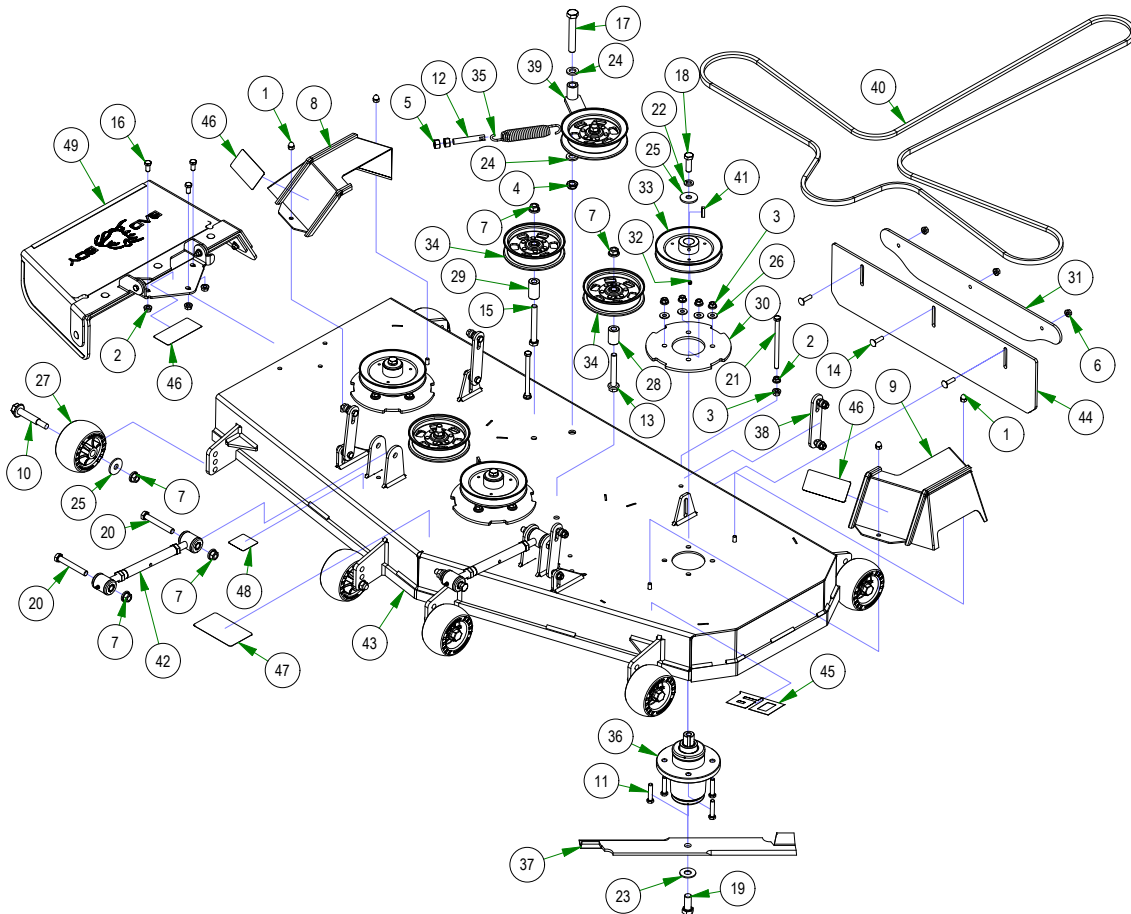

Parts List				Parts List			
ITEM	QTY	PART NUMBER	DESCRIPTION	ITEM	QTY	PART NUMBER	DESCRIPTION
1	4	013-0004-00	5/16-18 ACORN NUT HIGH-CROWN ZC	26	12	019-8044-00	5/16 USS FLAT WASHER (7/8 OD) ZINC
2	5	013-5201-00	3/8-16 HEX SERRATED FLANGE NUT HARD/ZINC	27	6	022-1000-00	Deck Wheel
3	14	013-5202-00	3/8-16 NYLON INSERT FLANGE LOCKNUT (GR.F) ZINC	28	2	025-5338-00	.502 ID X .750 OD X 1.500 Long Spacer
4	1	013-5301-00	5/8-11 NYLON INSERT JAM LOCKNUT ZINC	29	1	025-5339-00	1 3/4" Pulley Spacer
5	2	013-7018-00	1/2-13 HEX NUT ZINC	30	3	026-0025-00	Deck Spindle Support Plate
6	3	013-8049-00	5/16-18 NYLON INSERT FLANGE LOCKNUT ZINC	31	1	026-0307-00	2023 4" & 5" Stripping Kit Plate
7	13	013-8050-00	1/2-13 NYLON INSERT FLANGE LOCKNUT ZINC	32	3	030-0050-00	5/16-24 X 1/4 SOCKET SET SCREW (CUP PT) PLAIN
8	1	014-5020-00	2021 Maverick 54"/60" RH Pulley Cover	33	3	033-6004-00	6 1/4" Drive Pulley
9	1	014-5021-00	2021 Maverick 54"/60" LH Pulley Cover	34	3	033-7201-25	5-3/4 Idler Pulley
10	6	018-0010-00	Deck Wheel Bolt	35	1	034-2020-00	Deck Idler Spring
11	12	018-0075-00	3/8-16 X 1-3/4 HEX C/S (GR.5) ZC	36	3	037-4000-00	OUTLAW SPINDLE ASSEMBLY
12	1	018-2004-50	All Thread	37	3	038-6060-00	60" High Lift Fusion Blade
13	2	018-2018-00	1/2-13 X 3-1/2 HEX FLANGE BOLT (GR.8) ZINC	38	4	039-2127-17	Deck Hanger Assembly
14	3	018-4703-00	5/16-18 X 1-1/4 CARRIAGE BOLT ZINC	39	1	039-6945-17	2017 MZ/ZT Deck Idler Assembly
15	1	018-5019-00	1/2-13 X 4 HEX CAP SCREW (GR.8) ZINC YELLOW	40	1	041-1650-00	B165 Belt
16	3	018-5250-00	3/8-16 X 3/4 HEX CAP SCREW (GR.5) ZINC	41	3	042-6030-00	1/4 X 1 SQ MACHINERY KEY 1018 STL PLN
17	1	018-5311-00	5/8-11 X 4 HEX CAP SCREW (GR.8) ZINC YELLOW	42	2	048-6000-00	2018 Maverick Turnbuckle (Top Link)
18	3	018-6019-00	1/2-20 X 1-1/2 HEX CAP SCREW (GR.5) ZINC	43	1	060-2316-00	2023 60" x 5" Deck
19	3	018-6020-00	5/8-18 X 1-1/2 HEX CAP SCREW (GR.8) ZINC YELLOW	44	1	084-5006-00	2023 ZT Stripping Kit Rubber
20	4	018-6054-00	1/2-13 X 3-1/2 HEX CAP SCREW (GR.5) ZINC	45	1	091-0505-00	60" Deck Decal
21	2	018-7060-00	3/8-16 X 5-1/2 HEX CAP SCREW (GR.5) ZINC	46	3	091-3012-00	Danger Decal-Spindle/Discharge
22	3	019-5007-00	1/2 SPLIT LOCKWASHER (GR.8) ZINC/YELLOW	47	1	091-3309-00	Deck Belt Route Decal
23	3	019-5038-00	5/8 USS FLAT WASHER (1-3/4" OD) GR.8 ZINC YELLOW	48	1	091-8001-00	Deck Impact Patent Decal 9591803
24	2	019-6017-00	.635 ID X 1.120 OD X .140 THICK FLAT WASHER NYLON	49	1	210-6005-98	Discharge Chute Assembly
25	9	019-6020-00	1/2 BELLEVILLE WASHER (1-5/8 OD X .140 THK) ZINC