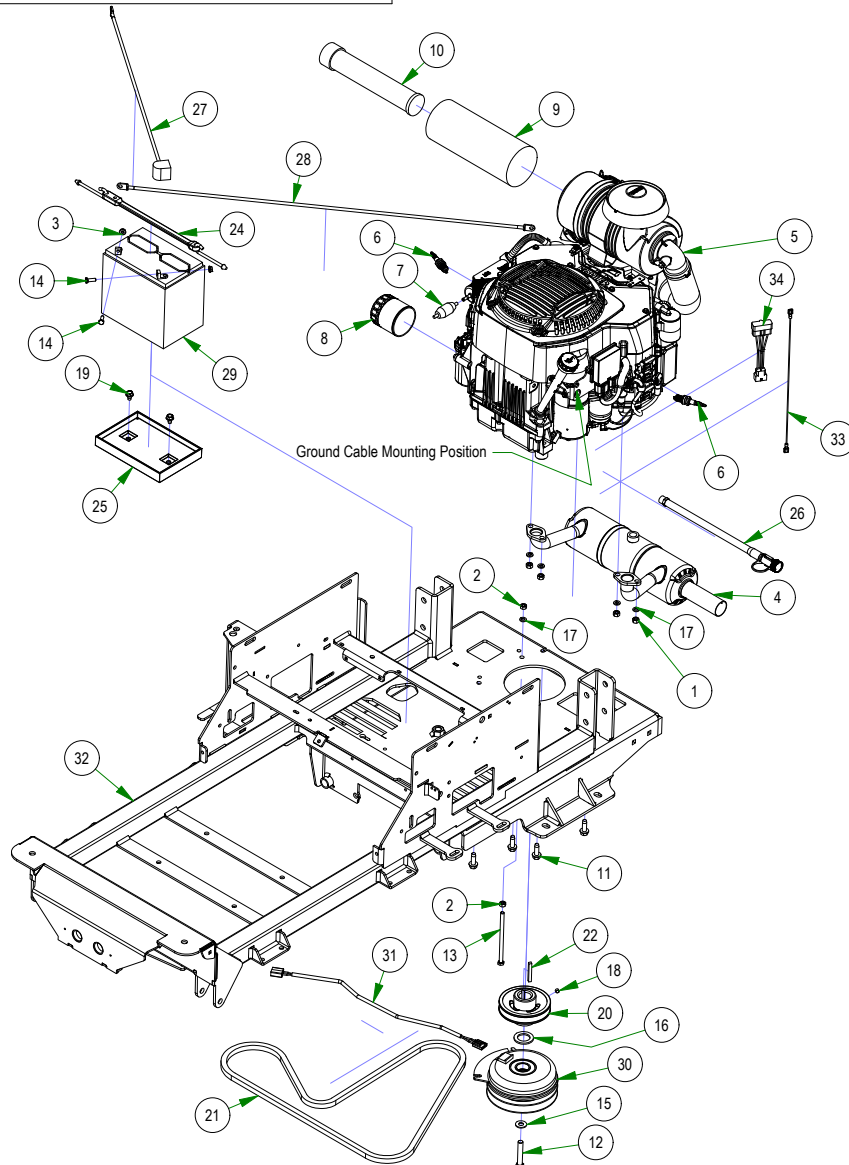

Parts List				Parts List			
ITEM	QTY	PART NUMBER	DESCRIPTION	ITEM	QTY	PART NUMBER	DESCRIPTION
1	4	013-0075-00	M8-1.25 DIN 934 HEX NUT (CL.8) ZINC	18	1	030-0050-00	5/16-24 X 1/4 SOCKET SET SCREW (CUP PT) PLAIN
2	2	013-8043-00	5/16-18 HEX NUT ZINC	19	2	030-7044-00	5/16-18 X 1/2 HWH UNSLOT (F) tcs zinc
3	2	013-9001-00	1/4-20 HEX SERRATED FLANGE NUT HARD/ZINC	20	1	033-5035-00	4 3/4 Motor Pulley
4	1	015-1029-00	2023 ECV749 Maverick HD Muffler	21	1	041-7400-00	75.8" Pump Belt
5	1	015-7531-00	Kohler Command 26.5hp EFI CV749	22	1	042-5020-00	1/4 X 2 SQ MACHINERY KEY 1018 STL PLAIN
6	2	015-8000-00	Spark Plug	23	1	043-8930-98	2023 Battery Hold Down Assembly
7	1	063-5001-00	25/26 HP Kohler Fuel Filter	24	1	043-8930-00	2023 Rubber Battery Hold Down Strap
8	1	063-5400-00	Oil Filter	25	1	043-8931-00	Battery Tray
9	1	063-8019-00	Canister Air Filter- Outer	26	1	051-5401-00	Kohler Oil Drain
10	1	063-8020-00	Canister Air Filter- Inner	27	1	064-0030-00	24 inch Black Cable - MZ/ZT
11	4	018-1075-00	3/8-16 X 1-1/8 HEX WASHER UNSLOT SERRATED (TRI-LOB) TRS ZINC YELLOW	28	1	064-8060-00	36" Red Battery Cable
12	1	018-5300-21	7/16-20 X 2-1/2 HEX Bolt GR 8 W/ Patch	29	1	068-8049-00	SP-35 Battery
13	1	018-5350-00	5/16-18 X 5-1/2 HEX CAP SCREW (GR.5) ZINC	30	1	070-1000-00	Clutch Assembly
14	2	018-8052-00	1/4-20 X 3/4 HEX CAP SCREW (GR.5) ZINC	31	1	070-2000-00	Clutch Pigtail
15	1	019-5029-00	3/8 FLAT WASHER USS (1" OD) ZINC	32	1	070-2303-00	2023 Maverick Frame - Painted
16	1	019-6029-00	1.140 ID X 1.750 OD X .132 THICK FLAT WASHER PLAIN	33	1	086-9005-00	Compact Outlaw/Honda Starter Jumper Wire
17	5	019-8051-00	5/16 SPLIT LOCKWASHER ZINC	34	1	086-9008-19	2019 Harness Adaptor-Carbureted Yamaha