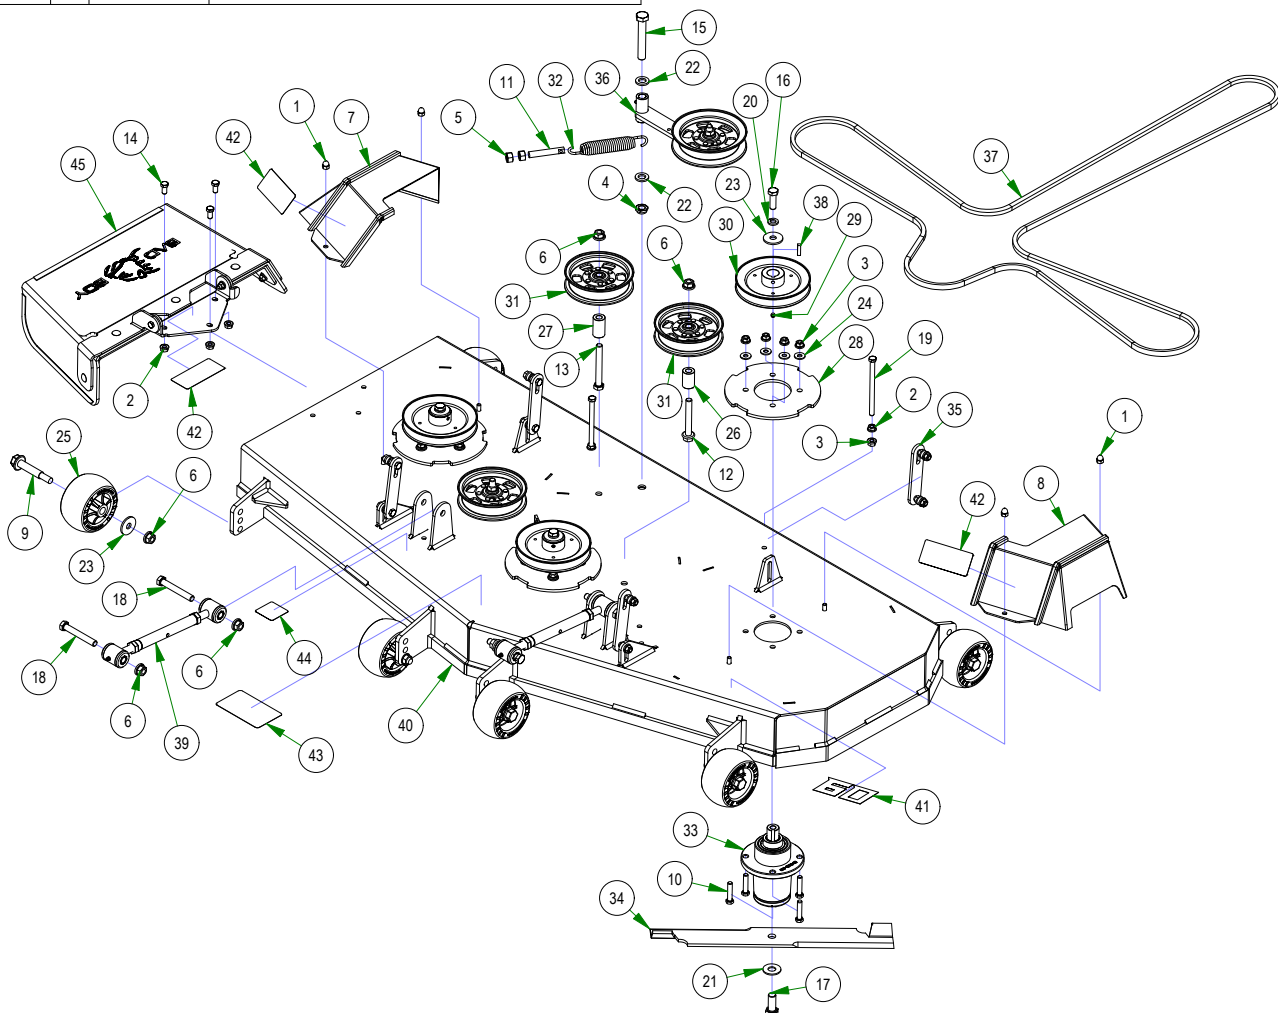

BAD BOY MOWERS

PARTS SECTION: DECK SUB ASSEMBLIES

Parts List				Parts List			
ITEM	QTY	PART NUMBER	DESCRIPTION	ITEM	QTY	PART NUMBER	DESCRIPTION
1	1	037-6017-50	Spindle Housing	13	1	025-5203-00	Spacer 3/4 OD x 1/2 ID x 3/4 Length
2	2	037-6023-00	Bearing - 6206	14	1	033-8050-00	5" Idler Pulley
3	1	037-6026-00	Spindle Shaft	15	1	039-6945-00	Deck Idler
4	1	037-8002-00	Spindle Dust Cap	16	1	013-0019-00	NUT, 5/8-18
5	1	037-8050-00	Spindle Spacer	17	1	013-0020-00	NUT, 5/8-18LH
6	1	037-9050-00	Locking Collar w/ 1/4"-20 Set Screw	18	2	024-0001-00	1/4-28 Grease Fitting
7	2	013-5201-00	3/8-16 HEX SERRATED FLANGE NUT HARD/ZINC	19	1	048-6001-00	2018 Maverick Toplink Body
8	2	013-5202-00	3/8-16 NYLON INSERT FLANGE LOCKNUT (GR.F) ZINC	20	1	048-6002-00	2018 Maverick Bushing Retainer Left-Handed
9	2	018-6012-00	3/8-16 X 1-1/2 HEX CAP SCREW (GR.5) ZINC	21	1	048-6003-00	2018 Maverick Bushing Retainer Right-Handed
10	1	039-2127-00	2017 MZ/IT Deck Hanger	22	2	048-6004-00	2018 Maverick Bushing Sleeve
11	1	013-8050-00	1/2-13 NYLON INSERT FLANGE LOCKNUT ZINC	23	4	048-6005-00	2018 Maverick Bushing
12	1	018-6036-00	1/2-13 X 2-3/4 HEX CAP SCREW (GR.5) ZINC				

BAD BOY MOWERS

PARTS SECTION: DECK SUB ASSEMBLIES

Parts List				Parts List			
ITEM	QTY	PART NUMBER	DESCRIPTION	ITEM	QTY	PART NUMBER	DESCRIPTION
1	7	013-8049-00	5/16-18 NYLON INSERT FLANGE LOCKNUT ZINC	6	1	039-4871-00	Discharge Lower Chute Bracket
2	2	018-2007-00	5/16-18 X 1 HEX CAP SCREW (GR.5) ZINC	7	1	206-6017-00	Discharge Chute Hanger (deck mounted)
3	5	018-4703-00	5/16-18 X 1-1/4 CARRIAGE BOLT ZINC	8	1	210-6005-00	Rubber Discharge Chute
4	2	019-6042-00	.360 ID X .983 OD X .120 THICK FLAT WASHER NYLON	9	1	039-4863-00	60" Discharge Lower Bracket
5	1	039-4870-00	Discharge Upper Chute Bracket	10	1	039-4864-00	60" Discharge Chute Upper Hanger