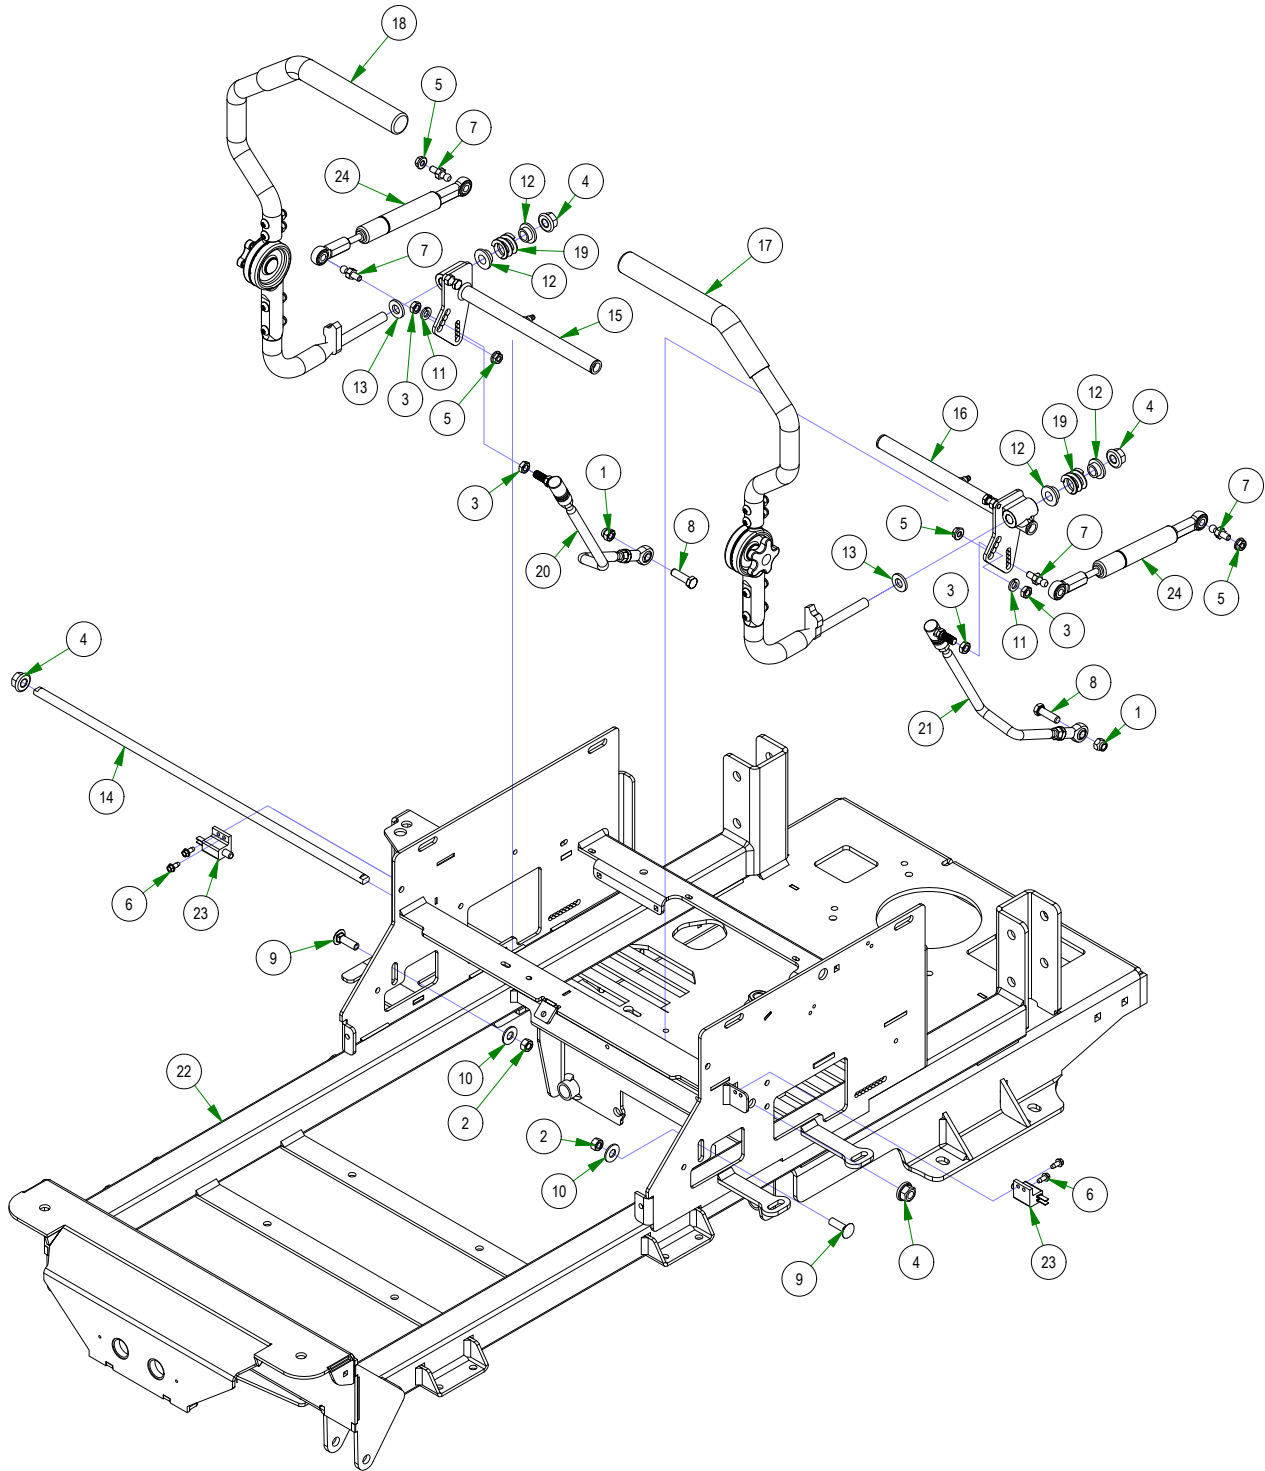

BAD BOY MOWERS

PARTS SECTION: DRIVE ARMS

BAD BOY MOWERS

PARTS SECTION: DRIVE ARMS

Parts List				Parts List			
ITEM	QTY	PART NUMBER	DESCRIPTION	ITEM	QTY	PART NUMBER	DESCRIPTION
1	2	013-5041-00	3/8-16 NYLON INSERT LOCKNUT ZINC	13	2	019-8054-00	.505 ID X 1.000 OD X .125 THICK FLAT WASHER NYLON
2	2	013-6014-00	3/8-16 HEX NUT ZINC	14	1	028-0049-00	2021 Maverick Steering Actuator Rod
3	4	013-6051-00	3/8-24 HEX NUT ZINC YELLOW	15	1	031-0053-21	2021 Maverick Drive Arm Actuator RH Assembly
4	4	013-8050-00	1/2-13 NYLON INSERT FLANGE LOCKNUT ZINC	16	1	031-0054-21	2021 Maverick Drive Arm Actuator LH Assembly
5	4	013-9002-00	5/16-18 HEX SERRATED FLANGE NUT HARD/ZINC	17	1	031-9000-18	2018 Adjustable Steering Arm - Left
6	4	018-1080-00	12-24 X 1/2 HEX WASHER UNLSOT F TCS ZINC	18	1	031-9050-18	2018 Adjustable Steering Arm - Right
7	4	018-2050-00	10mm Damper Ball Stud-Steering	19	2	034-8025-00	Drive Lever Spring
8	2	018-5040-00	3/8-16 X 1-1/4 HEX CAP SCREW (GR.5) ZINC	20	1	035-5450-00	Push Rod-Right
9	2	018-5043-00	3/8-16 X 1-1/4 CARRIAGE BOLT ZINC	21	1	035-5451-00	Push Rod-Left
10	2	019-5029-00	3/8 FLAT WASHER USS (1" OD) ZINC	22	1	070-2303-00	2023 Maverick Frame - Painted
11	2	019-5037-00	3/8 SPLIT LOCKWASHER ZINC	23	2	077-8073-00	Safety Switch
12	4	019-8027-00	.525 ID SHOULDER WASHER NYLON	24	2	087-0001-00	Steering Damper