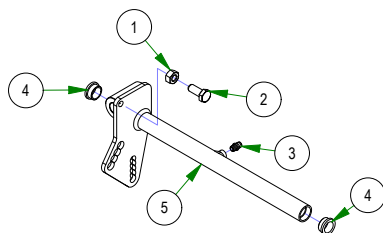

PARTS SECTION: DRIVE ARM SUBASSEMBLIES

Parts List				Parts List			
ITEM	QTY	PART NUMBER	DESCRIPTION	ITEM	QTY	PART NUMBER	DESCRIPTION
1	1	013-8043-00	5/16-18 HEX NUT ZINC	13	1	031-9020-18	Steering Arm Elbow (Left)
2	1	018-8063-00	5/16-18 X 3/4 HEX CAP SCREW (GR.5) ZINC	14	1	045-5000-00	Black Knob for Adjustable Steering Arm
3	1	024-6034-00	1/4" Press in Grease Fitting	15	1	069-4010-00	Rubber Grip
4	2	031-0032-00	2019 Drive Arm Bushing	16	1	031-9015-18	2018 Lower Adjuster - Steering Arm- Right
5	1	031-0053-00	2021 Drive Actuator RH Weldment	17	1	031-9016-18	2018 Upper Adjuster - Steering Arm- Right
6	1	031-0054-00	2021 Drive Actuator LH Weldment	18	1	031-9025-18	Steering Arm Elbow (Right)
7	4	013-8047-00	5/16-18 NYL INS L/N ZC	19	2	013-6051-00	3/8" Fine Threaded Jam Nut
8	4	018-2020-18	5/16-18 UNC X 1-3/8" BHCS, TORX DRIVE, GR 5	20	1	035-5450-01	Push Rod - Right (Rod Only)
9	1	018-5043-00	3/8-16 X 1-1/4 CARRIAGE BOLT ZINC	21	1	048-3000-00	Spherical Rod End - Outlaw
10	1	031-9010-18	Upper Tube-Adjustable Steering	22	1	099-2009-00	Quick Release Ball Joint
11	1	031-9014-18	2018 Lower Adjuster - Steering Arm- Left	23	1	035-5451-01	Push Rod LH (Rod Only)
12	1	031-9017-18	2018 Upper Adjuster - Steering Arm- Left				

031-9050-18
2018 Adjustable Steering Arm - Right

035-5451-00
Push Rod-Left

031-9000-18
2018 Adjustable Steering Arm - Left

031-0053-21
2021 Maverick Drive Arm Actuator RH Assembly

035-5450-00
Push Rod-Right