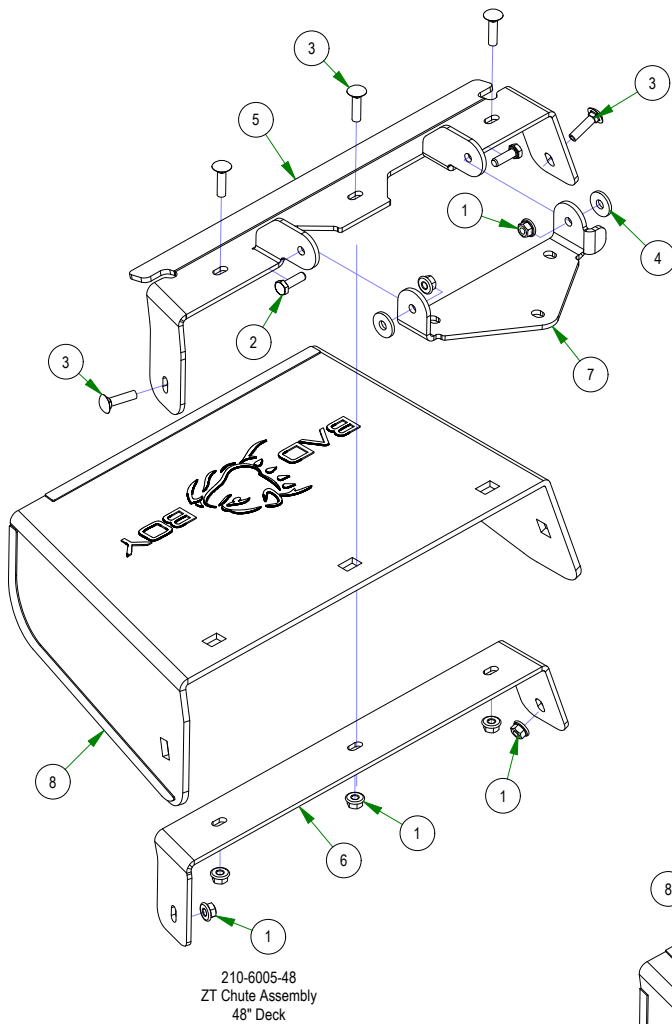

BAD BOY MOWERS

PARTS SECTION: DECK SUB ASSEMBLIES

Parts List				Parts List			
ITEM	QTY	PART NUMBER	DESCRIPTION	ITEM	QTY	PART NUMBER	DESCRIPTION
1	1	037-6017-50	Spindle Housing	13	1	025-5203-00	Spacer 3/4 OD x 1/2 ID x 3/4 Length
2	2	037-6023-00	Bearing - 6206	14	1	033-8050-00	5" Idler Pulley
3	1	037-6026-00	Spindle Shaft	15	1	039-6945-00	Deck Idler
4	1	037-8002-00	Spindle Dust Cap	16	1	013-0019-00	NUT, 5/8-18
5	1	037-8050-00	Spindle Spacer	17	1	013-0020-00	NUT, 5/8-18LH
6	1	037-9050-00	Locking Collar w/ 1/4"-20 Set Screw	18	2	024-0001-00	1/4-28 Grease Fitting
7	2	013-5201-00	3/8-16 HEX SERRATED FLANGE NUT HARD/ZINC	19	1	048-6001-00	2018 Maverick Toplink Body
8	2	013-5202-00	3/8-16 NYLON INSERT FLANGE LOCKNUT (GR.F) ZINC	20	1	048-6002-00	2018 Maverick Bushing Retainer Left-Handed
9	2	018-6012-00	3/8-16 X 1-1/2 HEX CAP SCREW (GR.5) ZINC	21	1	048-6003-00	2018 Maverick Bushing Retainer Right-Handed
10	1	039-2127-00	2017 MZ/IT Deck Hanger	22	2	048-6004-00	2018 Maverick Bushing Sleeve
11	1	013-8050-00	1/2-13 NYLON INSERT FLANGE LOCKNUT ZINC	23	4	048-6005-00	2018 Maverick Bushing
12	1	018-6036-00	1/2-13 X 2-3/4 HEX CAP SCREW (GR.5) ZINC				

BAD BOY MOWERS

PARTS SECTION: DECK SUB ASSEMBLIES

Parts List				Parts List			
ITEM	QTY	PART NUMBER	DESCRIPTION	ITEM	QTY	PART NUMBER	DESCRIPTION
1	7	013-8049-00	5/16-18 NYLON INSERT FLANGE LOCKNUT ZINC	6	1	039-4871-00	Discharge Lower Chute Bracket
2	2	018-2007-00	5/16-18 X 1 HEX CAP SCREW (GR.5) ZINC	7	1	206-6017-00	Discharge Chute Hanger (deck mounted)
3	5	018-4703-00	5/16-18 X 1-1/4 CARRIAGE BOLT ZINC	8	1	210-6005-00	Rubber Discharge Chute
4	2	019-6042-00	.360 ID X .983 OD X .120 THICK FLAT WASHER NYLON	9	1	039-4863-00	60" Discharge Lower Bracket
5	1	039-4870-00	Discharge Upper Chute Bracket	10	1	039-4864-00	60" Discharge Chute Upper Hanger