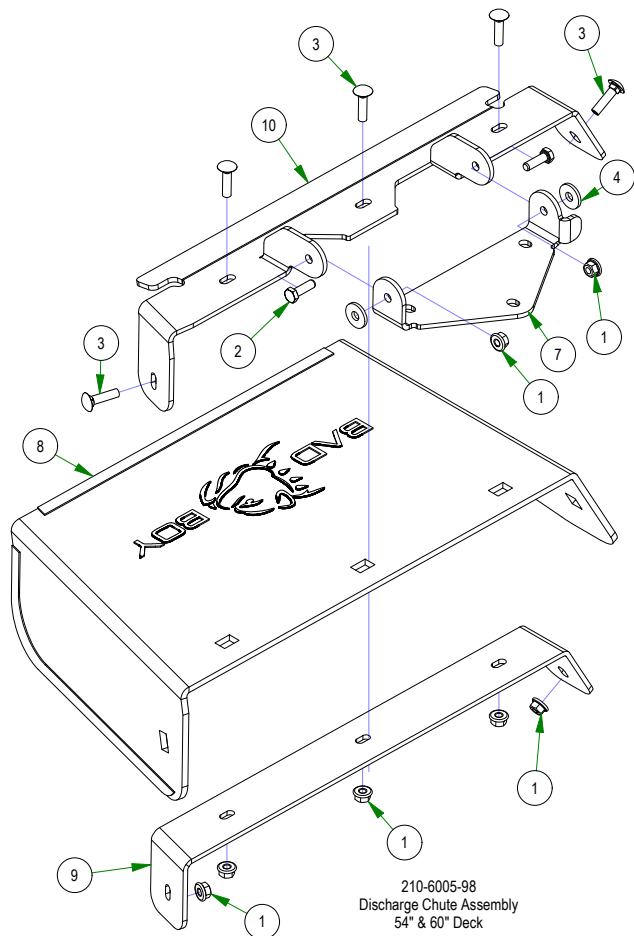

BAD BOY MOWERS

PARTS SECTION: DECK SUB ASSEMBLIES

Parts List				Parts List			
ITEM	QTY	PART NUMBER	DESCRIPTION	ITEM	QTY	PART NUMBER	DESCRIPTION
1	1	037-6017-50	Spindle Housing	13	1	025-5203-00	Spacer 3/4 OD x 1/2 ID x 3/4 Length
2	2	037-6023-00	Bearing - 6206	14	1	033-8050-00	5" Idler Pulley
3	1	037-6026-00	Spindle Shaft	15	1	039-6945-00	Deck Idler
4	1	037-8002-00	Spindle Dust Cap	16	1	013-0019-00	NUT, 5/8-18
5	1	037-8050-00	Spindle Spacer	17	1	013-0020-00	NUT, 5/8-18LH
6	1	037-9050-00	Locking Collar w/ 1/4"-20 Set Screw	18	2	024-0001-00	1/4-28 Grease Fitting
7	2	013-5201-00	3/8-16 HEX SERRATED FLANGE NUT HARD/ZINC	19	1	048-6001-00	2018 Maverick Toplink Body
8	2	013-5202-00	3/8-16 NYLON INSERT FLANGE LOCKNUT (GR.F) ZINC	20	1	048-6002-00	2018 Maverick Bushing Retainer Left-Handed
9	2	018-6012-00	3/8-16 X 1-1/2 HEX CAP SCREW (GR.5) ZINC	21	1	048-6003-00	2018 Maverick Bushing Retainer Right-Handed
10	1	039-2127-00	2017 MZ/IT Deck Hanger	22	2	048-6004-00	2018 Maverick Bushing Sleeve
11	1	013-8050-00	1/2-13 NYLON INSERT FLANGE LOCKNUT ZINC	23	4	048-6005-00	2018 Maverick Bushing
12	1	018-6036-00	1/2-13 X 2-3/4 HEX CAP SCREW (GR.5) ZINC				

BAD BOY MOWERS

PARTS SECTION: DECK SUB ASSEMBLIES

Parts List				Parts List			
ITEM	QTY	PART NUMBER	DESCRIPTION	ITEM	QTY	PART NUMBER	DESCRIPTION
1	7	013-8049-00	5/16-18 NYLON INSERT FLANGE LOCKNUT ZINC	6	1	039-4871-00	Discharge Lower Chute Bracket
2	2	018-2007-00	5/16-18 X 1 HEX CAP SCREW (GR.5) ZINC	7	1	206-6017-00	Discharge Chute Hanger (deck mounted)
3	5	018-4703-00	5/16-18 X 1-1/4 CARRIAGE BOLT ZINC	8	1	210-6005-00	Rubber Discharge Chute
4	2	019-6042-00	.360 ID X .983 OD X .120 THICK FLAT WASHER NYLON	9	1	039-4863-00	60" Discharge Lower Bracket
5	1	039-4870-00	Discharge Upper Chute Bracket	10	1	039-4864-00	60" Discharge Chute Upper Hanger