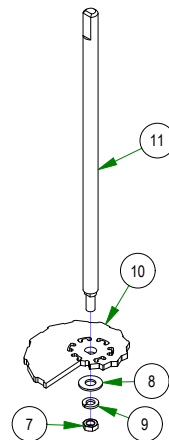

051-0001-23
15\" Fuel Line Assembly

051-2014-23
37\" Fuel Line Assembly

028-0070-17
ZT Deck Height Bar Assembly

PARTS SECTION: FRAME SUB ASSEMBLIES

Parts List				Parts List			
ITEM	QTY	PART NUMBER	DESCRIPTION	ITEM	QTY	PART NUMBER	DESCRIPTION
1	8	017-9077-00	Pillow Block MZ	29	3	013-8049-00	5/16-18 NYLON INSERT FLANGE LOCKNUT ZINC
2	4	017-9079-00	Pillow Block Strap	30	1	013-9002-00	5/16-18 HEX SERRATED FLANGE NUT HARD/ZINC
3	2	013-8049-00	5/16-18 NYLON INSERT FLANGE LOCKNUT ZINC	31	1	018-5043-00	3/8-16 X 1-1/4 CARRIAGE BOLT ZINC
4	2	018-8065-00	5/16-18 X 1 CARRIAGE BOLT (GR.8) ZINC	32	1	018-8065-00	5/16-18 X 1 CARRIAGE BOLT (GR.8) ZINC
5	1	026-0019-00	2017 MZ/ZT Shallow Foot Pedal	33	1	019-5029-00	3/8 FLAT WASHER USS (1" OD) ZINC
6	1	031-0500-00	2017 MZ/ZT Deck Pedal Lever	34	1	025-0001-00	2015 Brake Lever Spacer
7	1	013-6051-00	3/8-24 HEX NUT ZINC YELLOW	35	1	032-5053-00	.377 ID X .625 OD X .500 HGT X .880 FLNG DIA X .060 FLNG THK BUSHING BRONZE
8	1	019-5029-00	3/8 FLAT WASHER USS (1" OD) ZINC				
9	1	019-5037-00	3/8 SPLIT LOCKWASHER ZINC	36	1	039-0170-00	Brake Cable Extension Plate
10	1	026-1100-00	2017 MZ/ZT Cam Plate	37	1	039-0171-00	Brake Load Balancer Lower Weldment
11	1	028-0014-00	2017 Deck Height Dial Rod ZT	38	1	069-1051-00	Load Balanced Brake Handle with Grip
12	1	013-0017-00	3/8-16 Half Jam Nut	39	1	071-2500-01	Back Cover 2024 Maverick Digital Seat
13	1	013-5201-00	3/8-16 HEX SERRATED FLANGE NUT HARD/ZINC	40	1	071-2500-02	Seat Cover 2024 Maverick Digital Seat
14	1	018-3000-00	3/8-16 X 2 HEX CAP SCREW (GR.5) ZINC	41	1	071-2500-03	Extended Pin (Poly Pad) Arms Pair 2024 Maverick
15	1	019-5029-00	3/8 FLAT WASHER USS (1" OD) ZINC	42	1	071-2500-04	Seat Slide 6.5" Latch Slid w/3 holes 2024 Maverick
16	1	034-8045-00	Seat Spring	43	1	071-2500-05	Seat Slide (Slave) w/3 holes 2024 Maverick
17	1	064-8083-00	Seat Strap with Buckles	44	1	071-2500-06	Seat Belt Assembly for 2024 Maverick Digital Seat
18	1	051-8067-00	4" 1/4 Fuel Line	45	1	071-8061-00	13/14 MZ/Outlaw Seat Switch
19	4	072-8069-00	1/4 Fuel Hose Clamp	46	2	013-5019-00	10-24 Nylon Insert Locknut Zinc Orange Nylon
20	1	051-8067-00	11" 1/4 Fuel Line	47	1	018-1040-00	Light Plug
21	1	067-6057-00	2 Way Fuel Shut-Off Valve	48	2	018-5200-00	10-24 X 5/8 BS Button Head Bolt
22	1	051-2014-01	37" 1/4 Fuel Line	49	1	055-8020-00	Throttle Lever Assembly
23	1	066-8083-00	Fuel Cap	50	1	056-8058-00	PTO Engager
24	1	067-4090-00	Fuel Gauge w/Grommet	51	1	077-8076-00	Ignition Switch
25	1	067-6070-00	Rollover Valve W/Grommet	52	1	079-3461-00	2022 Maverick HD control panel
26	1	067-9903-00	Fuel Pick-up for 067-2021-00	53	1	083-4013-00	Tachometer
27	1	013-0012-00	3/8-16 HEX JAM 2-WAY REVERSIBLE CENTER LOCKNUT ZINC	54	1	091-4072-00	2023 MZ/Magnum/ZT/Maverick Control Panel Decal
28	1	013-8042-00	5/16-18 NYLON INSERT CAP LOCKNUT ZINC (BLK CAP)	55	1	086-1202-01	Relay Block Cover Replacement Kit
				56	4	086-1202-19	Relay