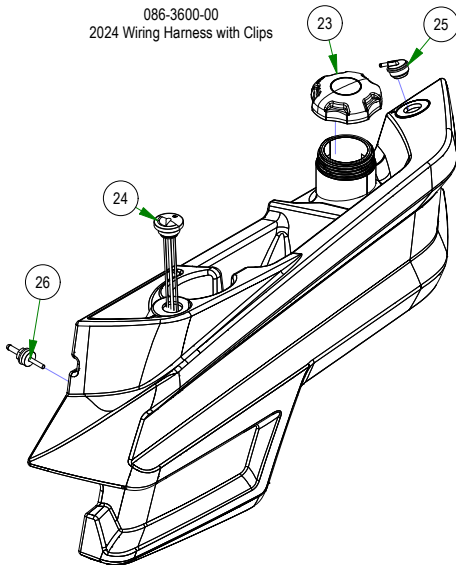

067-2021-00
2021 Maverick Left Side Tank