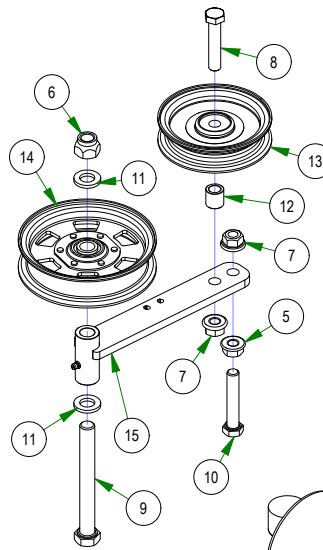

039-5944-05
Maverick Pump Idler