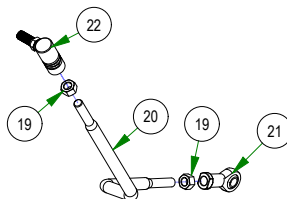

PARTS SECTION: DRIVE ARM SUBASSEMBLIES

Parts List				Parts List			
ITEM	QTY	PART NUMBER	DESCRIPTION	ITEM	QTY	PART NUMBER	DESCRIPTION
1	1	013-8043-00	5/16-18 HEX NUT ZINC	13	1	031-9020-18	Steering Arm Elbow (Left)
2	1	018-8063-00	5/16-18 X 3/4 HEX CAP SCREW (GR.5) ZINC	14	1	045-5000-00	Black Knob for Adjustable Steering Arm
3	1	024-6034-00	1/4" Press in Grease Fitting	15	1	069-4010-00	Rubber Grip
4	2	031-0032-00	2019 Drive Arm Bushing	16	1	031-9015-18	2018 Lower Adjuster - Steering Arm- Right
5	1	031-0053-00	2021 Drive Actuator RH Weldment	17	1	031-9016-18	2018 Upper Adjuster - Steering Arm- Right
6	1	031-0054-00	2021 Drive Actuator LH Weldment	18	1	031-9025-18	Steering Arm Elbow (Right)
7	4	013-8047-00	5/16-18 NYL INS L/N ZC	19	2	013-6051-00	3/8" Fine Threaded Jam Nut
8	4	018-2020-18	5/16-18 UNC X 1-3/8" BHCS, TORX DRIVE, GR 5	20	1	035-5450-01	Push Rod - Right (Rod Only)
9	1	018-5043-00	3/8-16 X 1-1/4 CARRIAGE BOLT ZINC	21	1	048-3000-00	Spherical Rod End - Outlaw
10	1	031-9010-18	Upper Tube-Adjustable Steering	22	1	099-2009-00	Quick Release Ball Joint
11	1	031-9014-18	2018 Lower Adjuster - Steering Arm- Left	23	1	035-5451-01	Push Rod LH (Rod Only)
12	1	031-9017-18	2018 Upper Adjuster - Steering Arm- Left				

031-9050-18
2018 Adjustable Steering Arm - Right

035-5451-00
Push Rod-Left

031-9000-18
2018 Adjustable Steering Arm - Left

031-0053-21
2021 Maverick Drive Arm Actuator RH Assembly

035-5450-00
Push Rod-Right