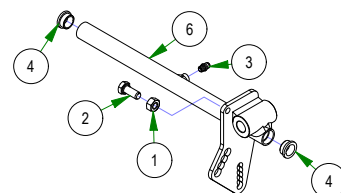

PARTS SECTION: DRIVE ARM SUBASSEMBLIES

Parts List				Parts List			
ITEM	QTY	PART NUMBER	DESCRIPTION	ITEM	QTY	PART NUMBER	DESCRIPTION
1	1	013-8043-00	5/16-18 HEX NUT ZINC	13	1	031-9020-18	Steering Arm Elbow (Left)
2	1	018-8063-00	5/16-18 X 3/4 HEX CAP SCREW (GR.5) ZINC	14	1	045-5000-00	Black Knob for Adjustable Steering Arm
3	1	024-6034-00	1/4" Press in Grease Fitting	15	1	069-4010-00	Rubber Grip
4	2	031-0032-00	2019 Drive Arm Bushing	16	1	031-9015-18	2018 Lower Adjuster - Steering Arm- Right
5	1	031-0053-00	2021 Drive Actuator RH Weldment	17	1	031-9016-18	2018 Upper Adjuster - Steering Arm- Right
6	1	031-0054-00	2021 Drive Actuator LH Weldment	18	1	031-9025-18	Steering Arm Elbow (Right)
7	4	013-8047-00	5/16-18 NYL INS L/N ZC	19	2	013-6051-00	3/8" Fine Threaded Jam Nut
8	4	018-2020-18	5/16-18 UNC X 1-3/8" BHCS, TORX DRIVE, GR 5	20	1	035-5450-01	Push Rod - Right (Rod Only)
9	1	018-5043-00	3/8-16 X 1-1/4 CARRIAGE BOLT ZINC	21	1	048-3000-00	Spherical Rod End - Outlaw
10	1	031-9010-18	Upper Tube-Adjustable Steering	22	1	099-2009-00	Quick Release Ball Joint
11	1	031-9014-18	2018 Lower Adjuster - Steering Arm- Left	23	1	035-5451-01	Push Rod LH (Rod Only)
12	1	031-9017-18	2018 Upper Adjuster - Steering Arm- Left				

031-9050-18
2018 Adjustable Steering Arm - Right

035-5451-00
Push Rod-Left

031-9000-18
2018 Adjustable Steering Arm - Left

031-0053-21
2021 Maverick Drive Arm Actuator RH Assembly

035-5450-00
Push Rod-Right