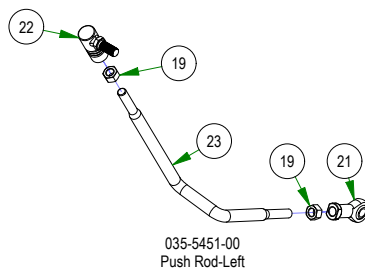

035-5451-00
Push Rod-Left