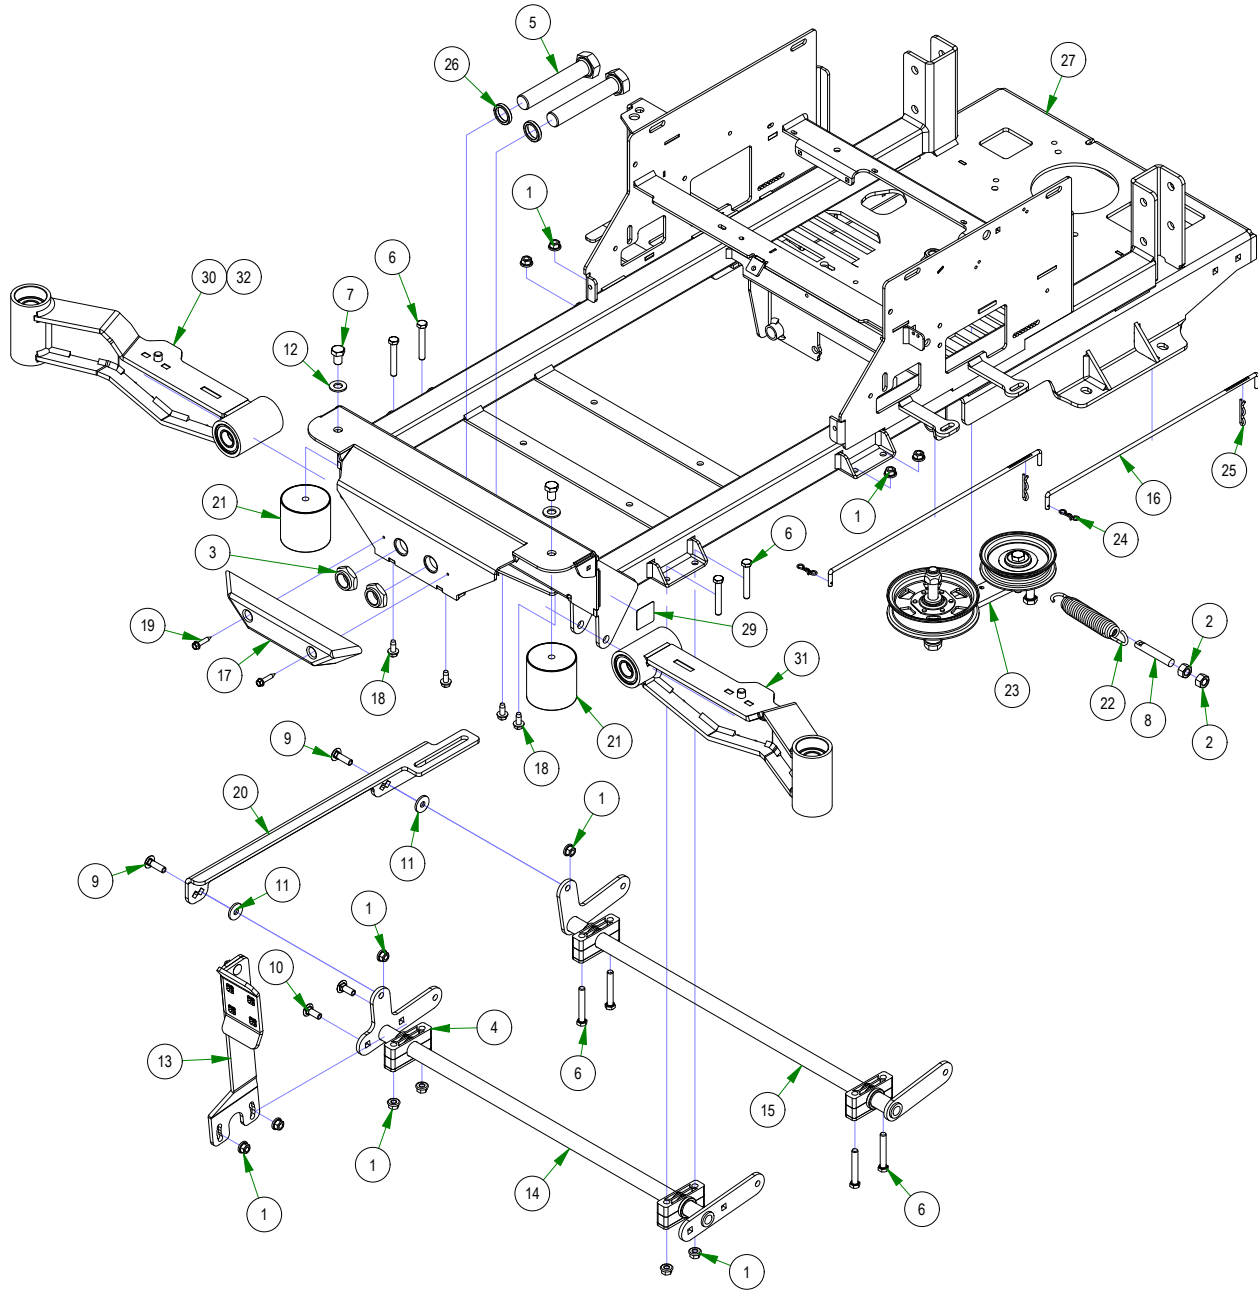

BAD BOY MOWERS

PARTS SECTION: LOWER FRAME

BAD BOY MOWERS

PARTS SECTION: LOWER FRAME

Parts List				Parts List			
ITEM	QTY	PART NUMBER	DESCRIPTION	ITEM	QTY	PART NUMBER	DESCRIPTION
1	12	013-5202-00	3/8-16 NYLON INSERT FLANGE LOCKNUT (GR.F) ZINC	17	1	029-7040-00	Bumper EZT
2	2	013-7018-00	1/2-13 HEX NUT ZINC	18	4	030-7042-00	5/16-18 X 3/4 HEX WASHER SLOT (F) TCS ZINC
3	2	013-9004-00	1"-14 NYLON INSERT JAM LOCKNUT ZINC	19	2	030-7047-00	1/4-14 X 1-1/4 HEX WASHER UNSLOT TEK/3 ZINC
4	4	017-9076-00	Pillow Block Kit	20	1	031-0510-00	2017 MZ/ZT Actuator Linkage
5	2	018-0026-00	1"-14 X 5-1/2 HEX CAP SCREW (GR.8) ZINC YELLOW	21	2	032-9002-00	Vibration Mount- Red Dot
6	8	018-0028-00	3/8-16 X 2-1/2 HEX CAP SCREW (GR.5) ZINC	22	1	034-2020-00	Deck Idler Spring
7	2	018-1055-00	1/2-13 X 3/4 HEX CAP SCREW (GR.5) ZINC	23	1	039-5944-05	Maverick Pump Idler
8	1	018-2004-50	All Thread	24	2	044-2004-00	Bow Pin
9	2	018-5043-00	3/8-16 X 1-1/4 CARRIAGE BOLT ZINC	25	2	044-2008-00	Neutral Rod Clip
10	2	018-5044-00	3/8-16 X 1 CARRIAGE BOLT (GR.5) ZINC	26	2	058-1000-00	Spacer, 1x1.375x.25
11	2	019-2073-00	.390 ID X 1.12 OD X .125 THK FLAT WASHER NYLON	27	1	070-2303-00	2023 Maverick Frame - Painted
12	2	019-5702-00	1/2 SAE FLAT WASHER (1-1/16" OD) GR.8 ZINC YELLOW	28	1	091-0019-00	Patent Decal
13	1	026-0019-01	Foot Pedal Assembly	29	1	091-8002-00	Independently Articulating Front Suspension Arms Patent Decal
14	1	028-0002-00	Actuator Bar Front- 2017 MZ/ZT	30	1	250-2751-21	2021 Maverick RH Short Front Suspension Arm Assy (48")
15	1	028-0003-00	Actuator Bar Rear- 2017 MZ/ZT	31	1	250-2801-21	2021 Maverick LH Front Suspension Arm Assy (48", 54" & 60")
16	2	028-0070-00	Neutral Rod	32	1	250-2851-21	2021 Maverick RH Long Front Suspension Arm Assy (54" & 60")