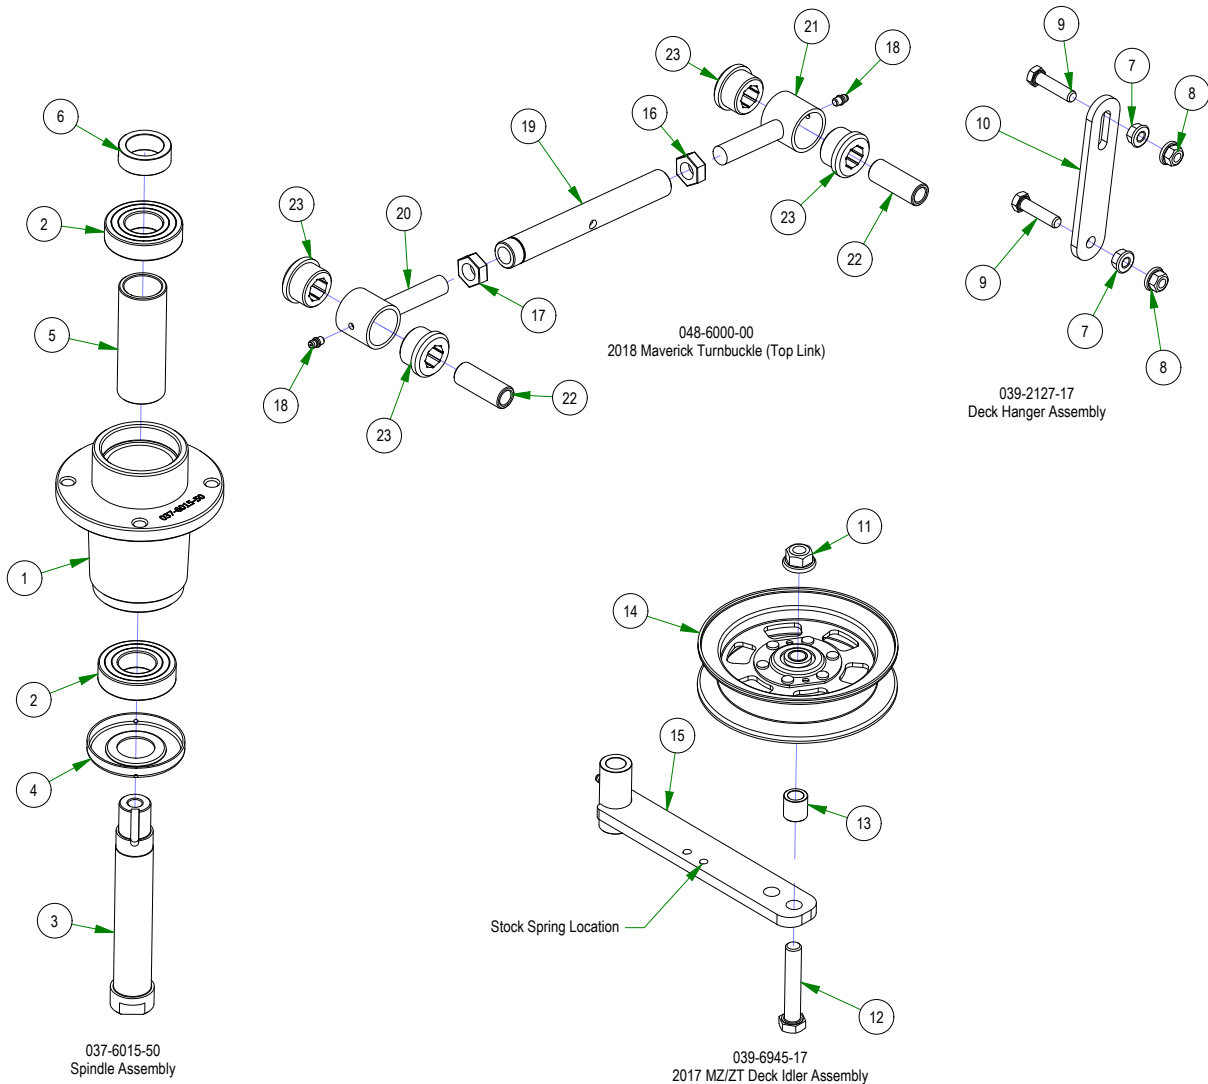

BAD BOY MOWERS

PARTS SECTION: DECK SUB ASSEMBLIES

Parts List				Parts List			
ITEM	QTY	PART NUMBER	DESCRIPTION	ITEM	QTY	PART NUMBER	DESCRIPTION
1	1	037-6017-50	Spindle Housing	13	1	025-5203-00	Spacer 3/4 OD x 1/2 ID x 3/4 Length
2	2	037-6023-00	Bearing - 6206	14	1	033-8050-00	5" Idler Pulley
3	1	037-6026-00	Spindle Shaft	15	1	039-6945-00	Deck Idler
4	1	037-8002-00	Spindle Dust Cap	16	1	013-0019-00	NUT, 5/8-18
5	1	037-8050-00	Spindle Spacer	17	1	013-0020-00	NUT, 5/8-18LH
6	1	037-9050-00	Locking Collar w/ 1/4"-20 Set Screw	18	2	024-0001-00	1/4-28 Grease Fitting
7	2	013-5201-00	3/8-16 HEX SERRATED FLANGE NUT HARD/ZINC	19	1	048-6001-00	2018 Maverick Toplink Body
8	2	013-5202-00	3/8-16 NYLON INSERT FLANGE LOCKNUT (GR.F) ZINC	20	1	048-6002-00	2018 Maverick Bushing Retainer Left-Handed
9	2	018-6012-00	3/8-16 X 1-1/2 HEX CAP SCREW (GR.5) ZINC	21	1	048-6003-00	2018 Maverick Bushing Retainer Right-Handed
10	1	039-2127-00	2017 MZ/IT Deck Hanger	22	2	048-6004-00	2018 Maverick Bushing Sleeve
11	1	013-8050-00	1/2-13 NYLON INSERT FLANGE LOCKNUT ZINC	23	4	048-6005-00	2018 Maverick Bushing
12	1	018-6036-00	1/2-13 X 2-3/4 HEX CAP SCREW (GR.5) ZINC				

BAD BOY MOWERS

PARTS SECTION: DECK SUB ASSEMBLIES

Parts List				Parts List			
ITEM	QTY	PART NUMBER	DESCRIPTION	ITEM	QTY	PART NUMBER	DESCRIPTION
1	7	013-8049-00	5/16-18 NYLON INSERT FLANGE LOCKNUT ZINC	6	1	039-4871-00	Discharge Lower Chute Bracket
2	2	018-2007-00	5/16-18 X 1 HEX CAP SCREW (GR.5) ZINC	7	1	206-6017-00	Discharge Chute Hanger (deck mounted)
3	5	018-4703-00	5/16-18 X 1-1/4 CARRIAGE BOLT ZINC	8	1	210-6005-00	Rubber Discharge Chute
4	2	019-6042-00	.360 ID X .983 OD X .120 THICK FLAT WASHER NYLON	9	1	039-4863-00	60" Discharge Lower Bracket
5	1	039-4870-00	Discharge Upper Chute Bracket	10	1	039-4864-00	60" Discharge Chute Upper Hanger