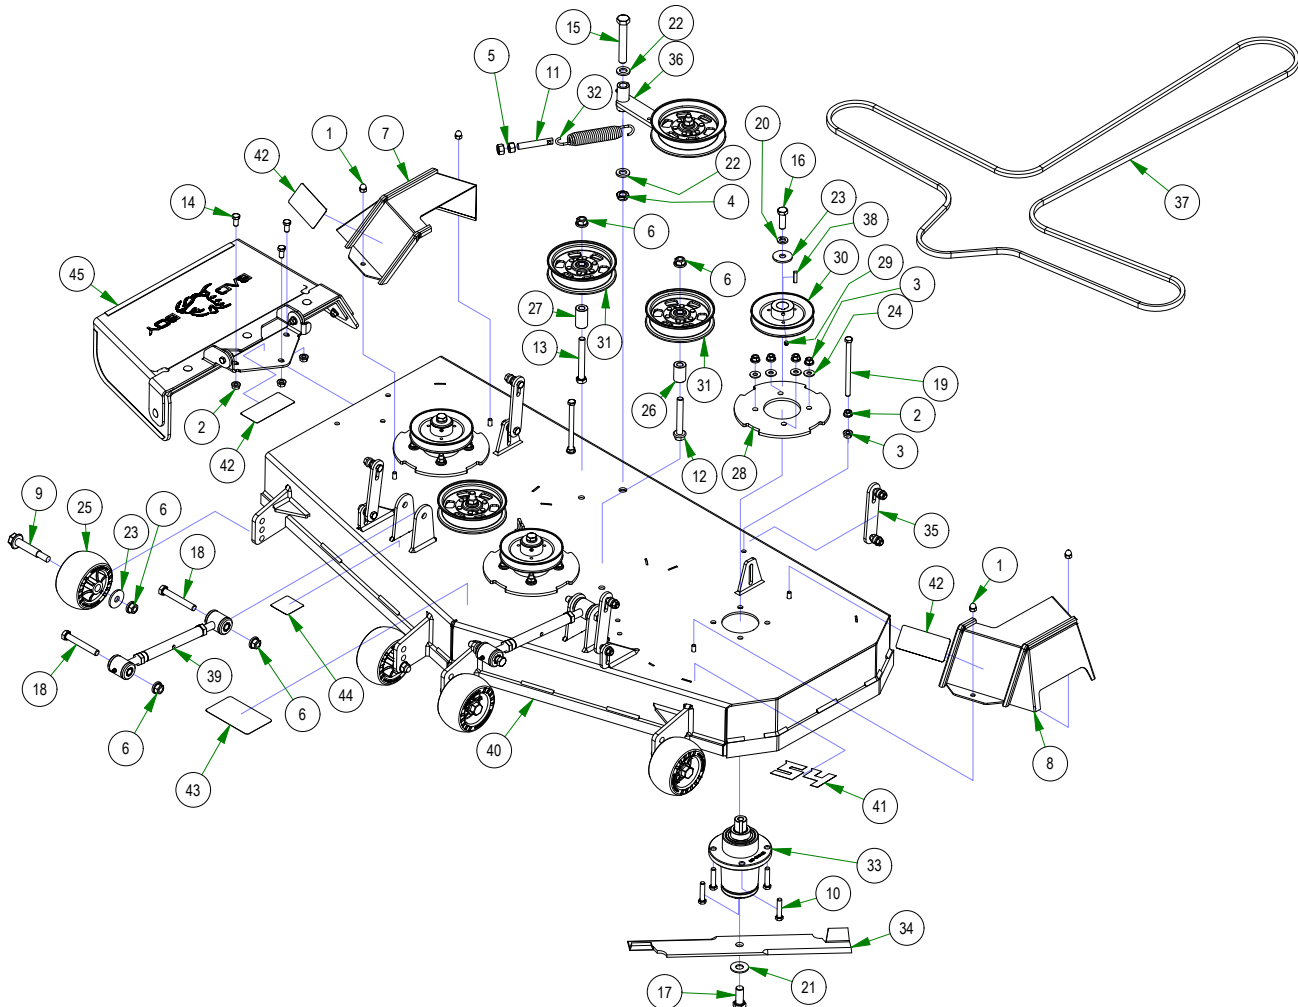

Parts List				Parts List			
ITEM	QTY	PART NUMBER	DESCRIPTION	ITEM	QTY	PART NUMBER	DESCRIPTION
1	4	013-0004-00	5/16-18 ACORN NUT HIGH-CROWN ZC	24	12	019-8044-00	5/16 USS FLAT WASHER (7/8 OD) ZINC
2	5	013-5201-00	3/8-16 HEX SERRATED FLANGE NUT HARD/ZINC	25	6	022-1000-00	Deck Wheel
3	14	013-5202-00	3/8-16 NYLON INSERT FLANGE LOCKNUT (GR.F) ZINC	26	2	025-5338-00	.502 ID X .750 OD X 1.500 Long Spacer
4	1	013-5301-00	5/8-11 NYLON INSERT JAM LOCKNUT ZINC	27	1	025-5339-00	1 3/4" Pulley Spacer
5	2	013-7018-00	1/2-13 HEX NUT ZINC	28	3	026-0025-00	Deck Spindle Support Plate
6	13	013-8050-00	1/2-13 NYLON INSERT FLANGE LOCKNUT ZINC	29	3	030-0050-00	5/16-24 X 1/4 SOCKET SET SCREW (CUP PT) PLAIN
7	1	014-5020-00	2021 Maverick 54"/60" RH Pulley Cover	30	3	033-6006-00	5.25" Deck Spindle Pulley
8	1	014-5021-00	2021 Maverick 54"/60" LH Pulley Cover	31	3	033-7201-25	5-3/4 Idler Pulley
9	6	018-0010-00	Deck Wheel Bolt	32	1	034-2020-00	Deck Idler Spring
10	12	018-0075-00	3/8-16 X 1-3/4 HEX C/S (GR.5) ZC	33	3	037-6015-50	Spindle Assembly
11	1	018-2004-50	All Thread	34	3	038-0001-00	54" Fusion Blade for Avenger/ZT/Mav/Outlaw/Revolt
12	2	018-2018-00	1/2-13 X 3-1/2 HEX FLANGE BOLT (GR.8) ZINC	35	4	039-2127-17	Deck Hanger Assembly
13	1	018-5019-00	1/2-13 X 4 HEX CAP SCREW (GR.8) ZINC YELLOW	36	1	039-6945-17	2017 MZ/ZT Deck Idler Assembly
14	3	018-5250-00	3/8-16 X 3/4 HEX CAP SCREW (GR.5) ZINC	37	1	041-1560-00	B155.75 Deck Belt
15	1	018-5311-00	5/8-11 X 4 HEX CAP SCREW (GR.8) ZINC YELLOW	38	3	042-6030-00	1/4 X 1 SQ MACHINERY KEY 1018 STL PLN
16	3	018-6019-00	1/2-20 X 1-1/2 HEX CAP SCREW (GR.5) ZINC	39	2	048-6000-00	2018 Maverick Turnbuckle (Top Link)
17	3	018-6020-00	5/8-18 X 1-1/2 HEX CAP SCREW (GR.8) ZINC YELLOW	40	1	060-2314-00	2023 54" x 5" Deck
18	4	018-6054-00	1/2-13 X 3-1/2 HEX CAP SCREW (GR.5) ZINC	41	1	091-0504-00	54" Deck Decal
19	2	018-7060-00	3/8-16 X 5-1/2 HEX CAP SCREW (GR.5) ZINC	42	3	091-3012-00	Danger Decal-Spindle/Discharge
20	3	019-5007-00	1/2 SPLIT LOCKWASHER (GR.8) ZINC/YELLOW	43	1	091-3309-00	Deck Belt Route Decal
21	3	019-5038-00	5/8 USS FLAT WASHER (1-3/4" OD) GR.8 ZINC YELLOW	44	1	091-8001-00	Deck Impact Patent Decal 9591803
22	2	019-6017-00	.635 ID X 1.120 OD X .140 THICK FLAT WASHER NYLON	45	1	210-6005-98	Discharge Chute Assembly
23	9	019-6020-00	1/2 BELLEVILLE WASHER (1-5/8 OD X .140 THK) ZINC