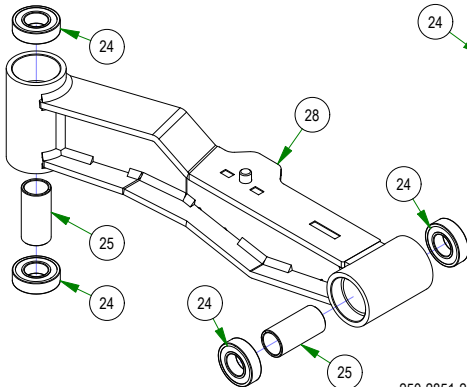

031-0054-21
2021 Maverick Drive Arm Actuator LH Assembly

BAD BOY MOWERS

PARTS SECTION: DRIVE ARMS

BAD BOY MOWERS

PARTS SECTION: DRIVE ARMS

Parts List				Parts List			
ITEM	QTY	PART NUMBER	DESCRIPTION	ITEM	QTY	PART NUMBER	DESCRIPTION
1	2	013-5041-00	3/8-16 NYLON INSERT LOCKNUT ZINC	13	2	019-8054-00	.505 ID X 1.000 OD X .125 THICK FLAT WASHER NYLON
2	2	013-6014-00	3/8-16 HEX NUT ZINC	14	1	028-0049-00	2021 Maverick Steering Actuator Rod
3	4	013-6051-00	3/8-24 HEX NUT ZINC YELLOW	15	1	031-0053-21	2021 Maverick Drive Arm Actuator RH Assembly
4	4	013-8050-00	1/2-13 NYLON INSERT FLANGE LOCKNUT ZINC	16	1	031-0054-21	2021 Maverick Drive Arm Actuator LH Assembly
5	4	013-9002-00	5/16-18 HEX SERRATED FLANGE NUT HARD/ZINC	17	1	031-9000-18	2018 Adjustable Steering Arm - Left
6	4	018-1080-00	12-24 X 1/2 HEX WASHER UNLSOT F TCS ZINC	18	1	031-9050-18	2018 Adjustable Steering Arm - Right
7	4	018-2050-00	10mm Damper Ball Stud-Steering	19	2	034-8025-00	Drive Lever Spring
8	2	018-5040-00	3/8-16 X 1-1/4 HEX CAP SCREW (GR.5) ZINC	20	1	035-5450-00	Push Rod-Right
9	2	018-5043-00	3/8-16 X 1-1/4 CARRIAGE BOLT ZINC	21	1	035-5451-00	Push Rod-Left
10	2	019-5029-00	3/8 FLAT WASHER USS (1" OD) ZINC	22	1	070-2303-00	2023 Maverick Frame - Painted
11	2	019-5037-00	3/8 SPLIT LOCKWASHER ZINC	23	2	077-8073-00	Safety Switch
12	4	019-8027-00	.525 ID SHOULDER WASHER NYLON	24	2	087-0001-00	Steering Damper

BAD BOY MOWERS

PARTS SECTION: FRAME SUB ASSEMBLIES

079-3470-21
2021 Maverick Floorboard Assembly

026-0205-22
2022 Maverick Rear Cover Assembly

250-2801-21
2021 Maverick LH Front Suspension
Arm Assy (48", 54" & 60")