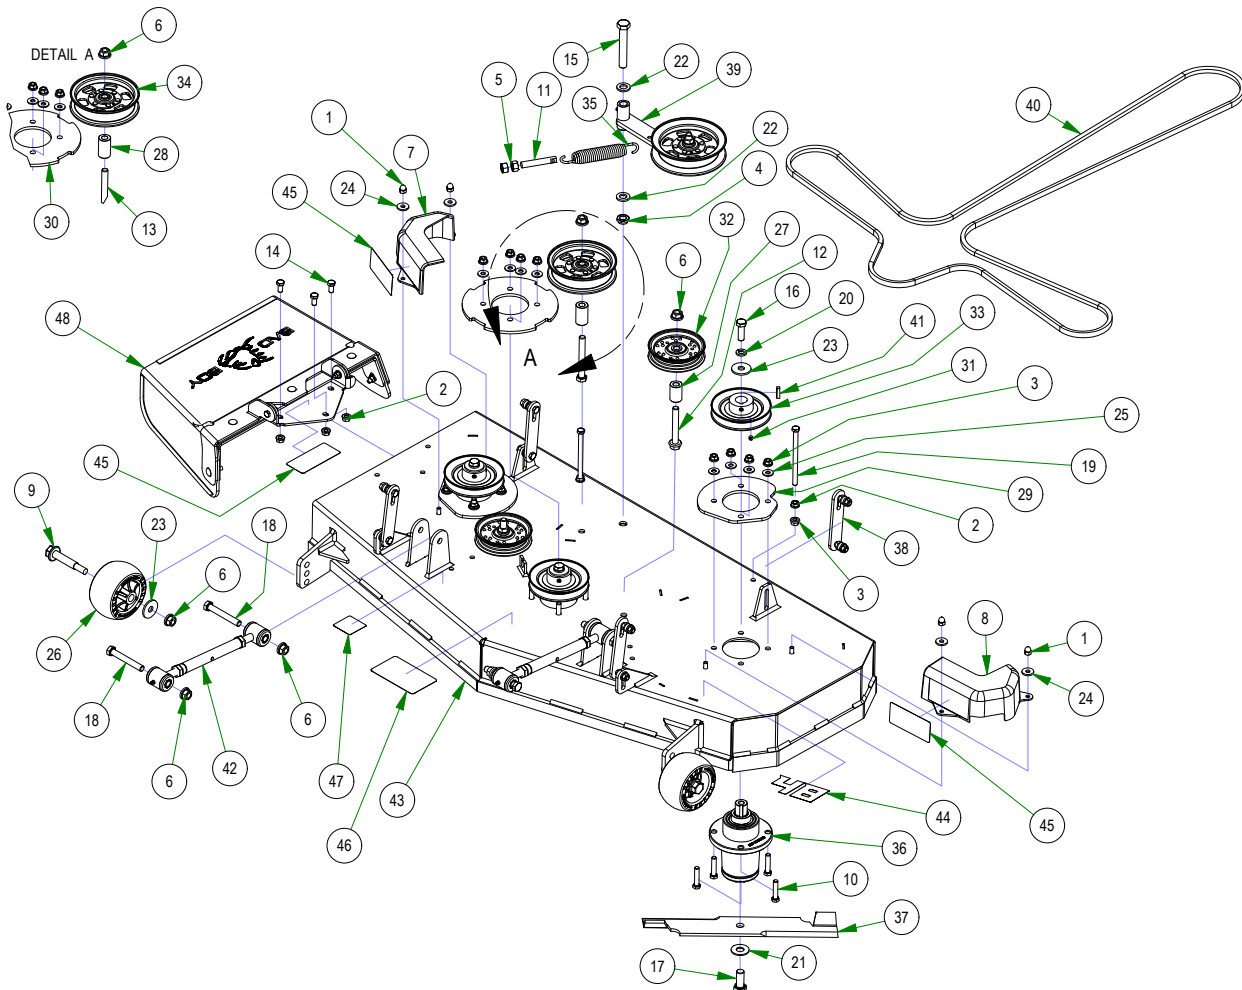

24

BAD BOY
MOWERS

PARTS MANUAL

MAVERICK MODELS

ZERO-TURN MOWER OWNER'S OPERATOR SERVICE MANUAL

For additional information, please see us at
www.badboycountry.com

PARTS SECTION: 48" DECK

Parts List				Parts List																																		
ITEM	QTY	PART NUMBER	DESCRIPTION	ITEM	QTY	PART NUMBER	DESCRIPTION																															
1	4	013-0004-00	5/16-18 ACORN NUT HIGH-CROWN ZC	25	12	019-8044-00	5/16 USS FLAT WASHER (7/8 OD) ZINC																															
2	5	013-5201-00	3/8-16 HEX SERRATED FLANGE NUT HARD/ZINC	26	4	022-1000-00	Deck Wheel																															
3	14	013-5202-00	3/8-16 NYLON INSERT FLANGE LOCKNUT (GR.F) ZINC	27	2	025-5338-00	.502 ID X .750 OD X 1.500 Long Spacer																															
4	1	013-5301-00	5/8-11 NYLON INSERT JAM LOCKNUT ZINC	28	1	025-5339-00	1 3/4" Pulley Spacer																															
5	2	013-7018-00	1/2-13 HEX NUT ZINC	29	2	026-0024-00	42&48 Deck Spindle Support Plate																															
6	11	013-8050-00	1/2-13 NYLON INSERT FLANGE LOCKNUT ZINC	30	1	026-0025-00	Deck Spindle Support Plate																															
7	1	014-4025-00	pulley cover chute side	31	3	030-0050-00	5/16-24 X 1/4 SOCKET SET SCREW (CUP PT) PLAIN																															
8	1	014-4026-00	pulley cover non-chute side	32	2	033-6001-00	4 3/4 Idler Pulley - ABFI-76																															
9	4	018-0010-00	Deck Wheel Bolt	33	3	033-6003-00	5" Spindle Deck Pulley																															
10	12	018-0075-00	3/8-16 X 1-3/4 HEX C/S (GR.5) ZC	34	1	033-7201-25	5-3/4 Idler Pulley																															
11	1	018-2004-50	All Thread	35	1	034-2020-00	Deck Idler Spring																															
12	2	018-2018-00	1/2-13 X 3-1/2 HEX FLANGE BOLT (GR.8) ZINC	36	3	037-6015-50	Spindle Assembly																															
13	1	018-5019-00	1/2-13 X 4 HEX CAP SCREW (GR.8) ZINC YELLOW	37	3	038-5350-00	48" ZT/Mav/Compact Outlaw Blade with Fusion																															
14	3	018-5250-00	3/8-16 X 3/4 HEX CAP SCREW (GR.5) ZINC	38	4	039-2127-17	Deck Hanger Assembly																															
15	1	018-5311-00	5/8-11 X 4 HEX CAP SCREW (GR.8) ZINC YELLOW	39	1	039-6945-17	2017 MZ/ZT Deck Idler Assembly																															
16	3	018-6019-00	1/2-20 X 1-1/2 HEX CAP SCREW (GR.5) ZINC	40	1	041-1470-00	B147 Deck Belt																															
17	3	018-6020-00	5/8-18 X 1-1/2 HEX CAP SCREW (GR.8) ZINC YELLOW	41	3	042-6030-00	1/4 X 1 SQ MACHINERY KEY 1018 STL PLN																															
18	4	018-6054-00	1/2-13 X 3-1/2 HEX CAP SCREW (GR.5) ZINC	42	2	048-6000-00	2018 Maverick Turnbuckle (Top Link)																															
19	2	018-7060-00	3/8-16 X 5-1/2 HEX CAP SCREW (GR.5) ZINC	43	1	060-2312-00	2023 48" x 5" Deck																															
20	3	019-5007-00	1/2 SPLIT LOCKWASHER (GR.8) ZINC/YELLOW	44	091-0503-00	48" Deck Decal	21	3	019-5038-00	5/8 USS FLAT WASHER (1-3/4" OD) GR.8 ZINC YELLOW	45	3	091-3012-00	Danger Decal-Spindle/Discharge	22	2	019-6017-00	.635 ID X 1.120 OD X .140 THICK FLAT WASHER NYLON	46	1	091-3309-00	Deck Belt Route Decal	23	7	019-6020-00	1/2 BELLEVILLE WASHER (1-5/8 OD X .140 THK) ZINC	47	1	091-8001-00	Deck Impact Patent Decal 9591803	24	4	019-6050-00	.360 ID X .983 OD X .120 THICK FLAT WASHER NYLON BLACK	48	1	210-6005-48	ZT Chute Assembly
21	3	019-5038-00	5/8 USS FLAT WASHER (1-3/4" OD) GR.8 ZINC YELLOW	45	3	091-3012-00	Danger Decal-Spindle/Discharge																															
22	2	019-6017-00	.635 ID X 1.120 OD X .140 THICK FLAT WASHER NYLON	46	1	091-3309-00	Deck Belt Route Decal																															
23	7	019-6020-00	1/2 BELLEVILLE WASHER (1-5/8 OD X .140 THK) ZINC	47	1	091-8001-00	Deck Impact Patent Decal 9591803																															
24	4	019-6050-00	.360 ID X .983 OD X .120 THICK FLAT WASHER NYLON BLACK	48	1	210-6005-48	ZT Chute Assembly																															