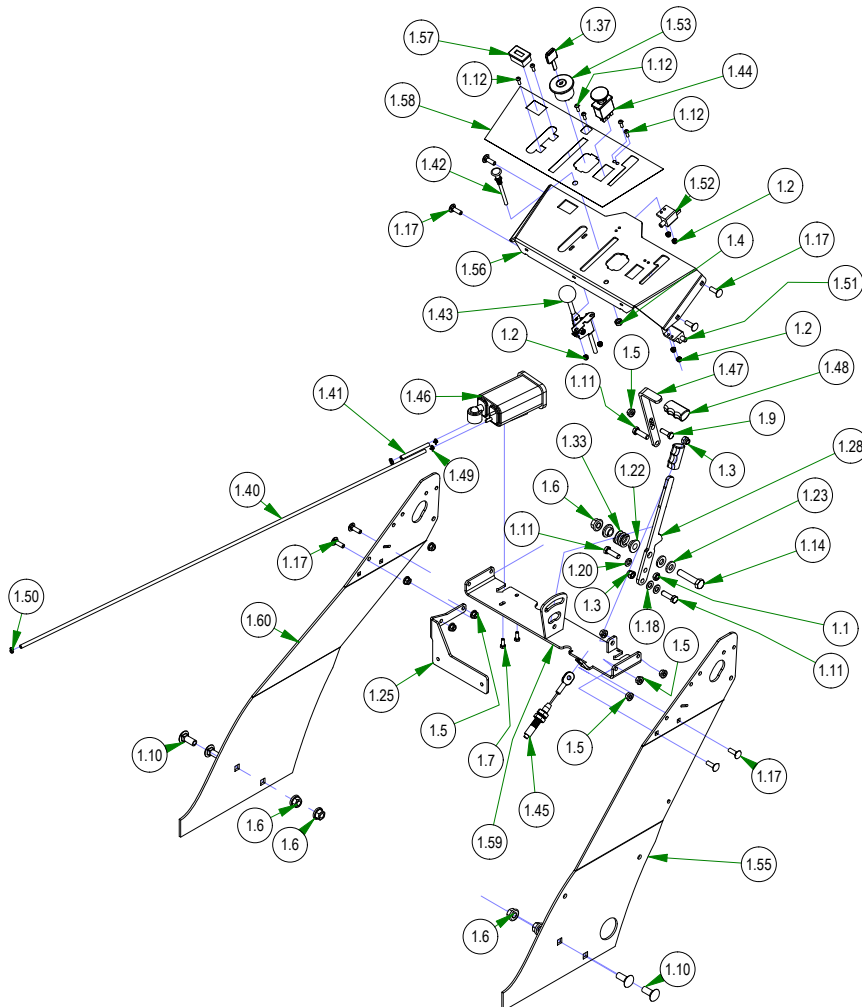

Parts List				Parts List			
ITEM	QTY	PART NUMBER	DESCRIPTION	ITEM	QTY	PART NUMBER	DESCRIPTION
1	1	079-0036-23	23WB Podium Assembly	1.37	1	042-9000-00	Ignition Key
1.1	1	013-0012-00	3/8-16 HEX JAM 2-WAY REVERSIBLE CENTER LOCKNUT ZINC	1.40	1	051-2023-02	3/16" Vinyl Tubing, 44"
1.2	6	013-5019-00	10-24 NYLON INSERT LOCKNUT ZINC	1.41	1	051-2027-00	3/16" Clear Vinyl Tubing
1.3	2	013-5041-00	3/8-16 NYLON INSERT LOCKNUT ZINC	1.42	1	054-8017-00	Choke
1.4	1	013-6051-00	3/8-24 HEX NUT ZINC YELLOW	1.43	1	055-8020-00	Throttle Lever Assembly
1.5	9	013-8049-00	5/16-18 NYLON INSERT FLANGE LOCKNUT ZINC	1.44	1	056-8058-00	PTO Switch
1.6	5	013-8050-00	1/2-13 NYLON INSERT FLANGE LOCKNUT ZINC	1.45	1	064-3000-00	Brake Cable
1.7	2	018-0024-00	M6-1.0 X 16MM DIN 933 HEX TAP BOLT (CL 8.8) ZINC	1.46	1	067-0015-00	Carbon Canister for Magnum/MZ
1.9	1	018-2007-00	5/16-18 X 1 HEX CAP SCREW (GR.5) ZINC	1.47	1	069-2020-00	Walk Brake Handle
1.10	4	018-3003-00	1/2-13 X 1-1/4 CARRIAGE BOLT ZINC	1.48	2	069-7000-00	Rubber Brake Grip-cZT/ZT 2013
1.11	3	018-5040-00	3/8-16 X 1-1/4 HEX CAP SCREW (GR.5) ZINC	1.49	3	072-0002-00	8.6mm Hose Clamp
1.12	6	018-5200-00	10-24 X 5/8 BUTTON SOCKET CAP SCREW 18-8 STAINLESS STEEL	1.50	1	072-8073-00	3/16" Vinyl Hose Clamp
1.14	1	018-6037-00	1/2-13 X 2-1/4 HEX CAP SCREW (GR.5) ZINC	1.51	1	077-0001-00	Brake switch 4 prong
1.17	8	018-8065-00	5/16-18 X 1 CARRIAGE BOLT (GR.8) ZINC	1.52	1	077-0002-00	safety Switch
1.18	4	019-2003-00	.390 ID X .750 OD X .062 THK FLAT WASHER NYLON	1.53	1	077-8076-00	Ignition Switch
1.20	1	019-5037-00	3/8 SPLIT LOCKWASHER ZINC	1.55	1	079-0039-00	23WB left side panel-v2
1.22	2	019-8027-00	.525 ID SHOULDER WASHER NYLON	1.56	1	079-0035-00	2020 Walk Control Panel
1.23	2	019-8054-00	.505 ID X 1.000 OD X .125 THICK FLAT WASHER NYLON	1.57	1	083-4013-00	Tachometer
1.25	1	026-0227-00	2022 Walk Behind Relay Mount Plate - Painted	1.58	1	091-4055-00	2020 Walkbehind Control Panel Decal
1.28	1	031-0036-00	Walk Behind Speed Control Lever	1.59	1	201-1171-00	2020 Walk Cross Support Weldment
1.33	1	034-8025-00	Drive Lever Spring	1.60	1	079-0038-00	23WB right side panel-v2