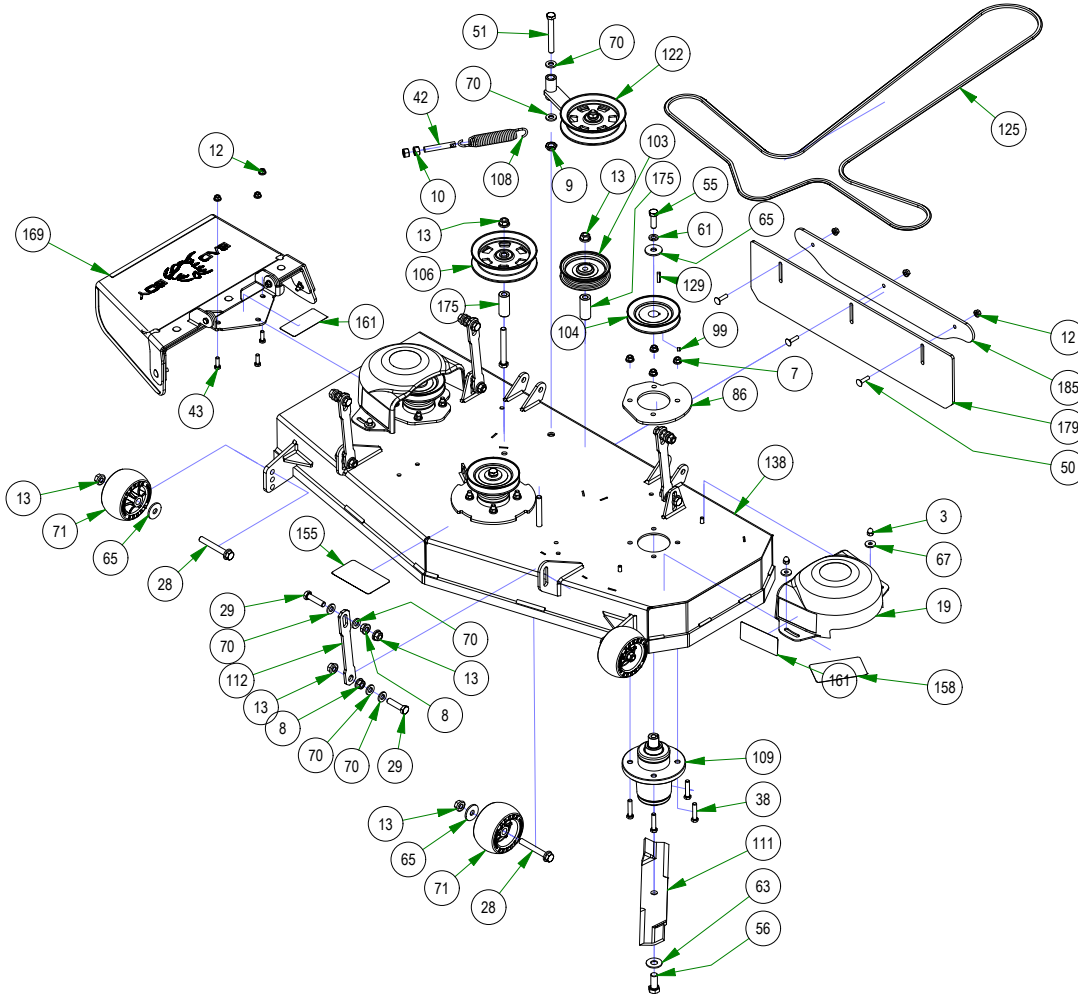

Parts List				Parts List			
ITEM	QTY	PART NUMBER	DESCRIPTION	ITEM	QTY	PART NUMBER	DESCRIPTION
3	4	013-0004-00	5/16-18 ACORN NUT HIGH-CROWN ZC	70	18	019-8054-00	.505 ID X 1.000 OD X .125 THICK FLAT WASHER NYLON
7	12	013-5202-00	3/8-16 NYLON INSERT FLANGE LOCKNUT (GR.F) ZINC	71	4	022-1000-00	Deck Wheel
8	8	013-5300-00	1/2-13 HEX SERRATED FLANGE NUT HARD/ZINC	86	2	026-0024-00	42&48 Deck Spindle Support Plate
9	1	013-5301-00	5/8-11 NYLON INSERT JAM LOCKNUT ZINC	87	1	026-0025-00	Deck Spindle Support Plate
10	2	013-7018-00	1/2-13 HEX NUT ZINC	99	3	030-0050-00	5/16-24 X 1/4 SOCKET SET SCREW (CUP PT) PLAIN
12	6	013-8049-00	5/16-18 NYLON INSERT FLANGE LOCKNUT ZINC	103	1	033-6001-00	4 3/4" Idler Pulley
13	14	013-8050-00	1/2-13 NYLON INSERT FLANGE LOCKNUT ZINC	104	3	033-6003-00	5" Spindle Deck Pulley
19	2	014-4000-00	Pulley Cover	106	1	033-7201-25	5-3/4 Idler Pulley
28	4	018-0010-00	1/2-13 X 90MM HEX FLANGE BOLT W/SHOULDER (GR.8) ZINC	108	1	034-2020-00	Deck Idler Spring
29	8	018-0022-00	1/2-13 X 2 HEX CAP SCREW (GR.8) ZINC YELLOW	109	3	037-4000-00	OUTLAW SPINDLE ASSEMBLY
38	12	018-0075-00	3/8-16 X 1-3/4 HEX C/S (GR.5) ZC	111	3	038-5350-00	48" ZT/Mav/Compact Outlaw Blade with Fusion
42	1	018-2004-50	All Thread	112	4	039-0226-00	23WB Deck Hanger
43	3	018-2007-00	5/16-18 X 1 HEX CAP SCREW (GR.5) ZINC	122	1	039-6945-23	2017 MZ/ZT Deck Idler Assembly
44	1	018-2018-00	1/2-13 X 3-1/2 HEX FLANGE BOLT (GR.8) ZINC	125	1	041-0120-00	42 inch Deck Belt- B120
48	1	018-4010-00	1/2-13 NYLON INSERT JAM LOCKNUT ZINC	129	3	042-6030-00	1/4 X 1 SQ MACHINERY KEY 1018 STL PLN
50	3	018-4703-00	5/16-18 X 1-1/4 CARRIAGE BOLT ZINC	138	1	060-2318-00	23WB 48in Deck
51	2	018-5019-00	1/2-13 X 4 HEX CAP SCREW (GR.8) ZINC YELLOW	155	1	091-0393-00	2017 MZ Magnum 48"/42" Deck Route Decal
55	3	018-6019-00	1/2"-20 x 1 1/2 - Grade 5 Fine Thread Bolt	158	1	091-0903-18	2018 48" Deck Decal
56	3	018-6020-00	5/8-18 X 1-1/2 HEX CAP SCREW (GR.8) ZINC YELLOW	161	2	091-3012-00	Danger Decal-Spindle/Discharge
61	3	019-5007-00	1/2 SPLIT LOCKWASHER (GR.8) ZINC/YELLOW	169	1	210-6005-48	ZT Chute Assembly
63	3	019-5038-00	5/8 USS FLAT WASHER (1-3/4" OD) GR.8 ZINC YELLOW	175	2	025-0032-00	2019 Revolt Stationary Idle Spacer
65	7	019-6020-00	1/2 BELLEVILLE WASHER (1-5/8 OD X .140 THK) ZINC	179	1	084-5006-00	2023 ZT Stripping Kit Rubber
67	4	019-6050-00	.360 ID X .983 OD X .120 THICK FLAT WASHER NYLON BLACK	185	1	026-0307-00	Striping Kit Plate