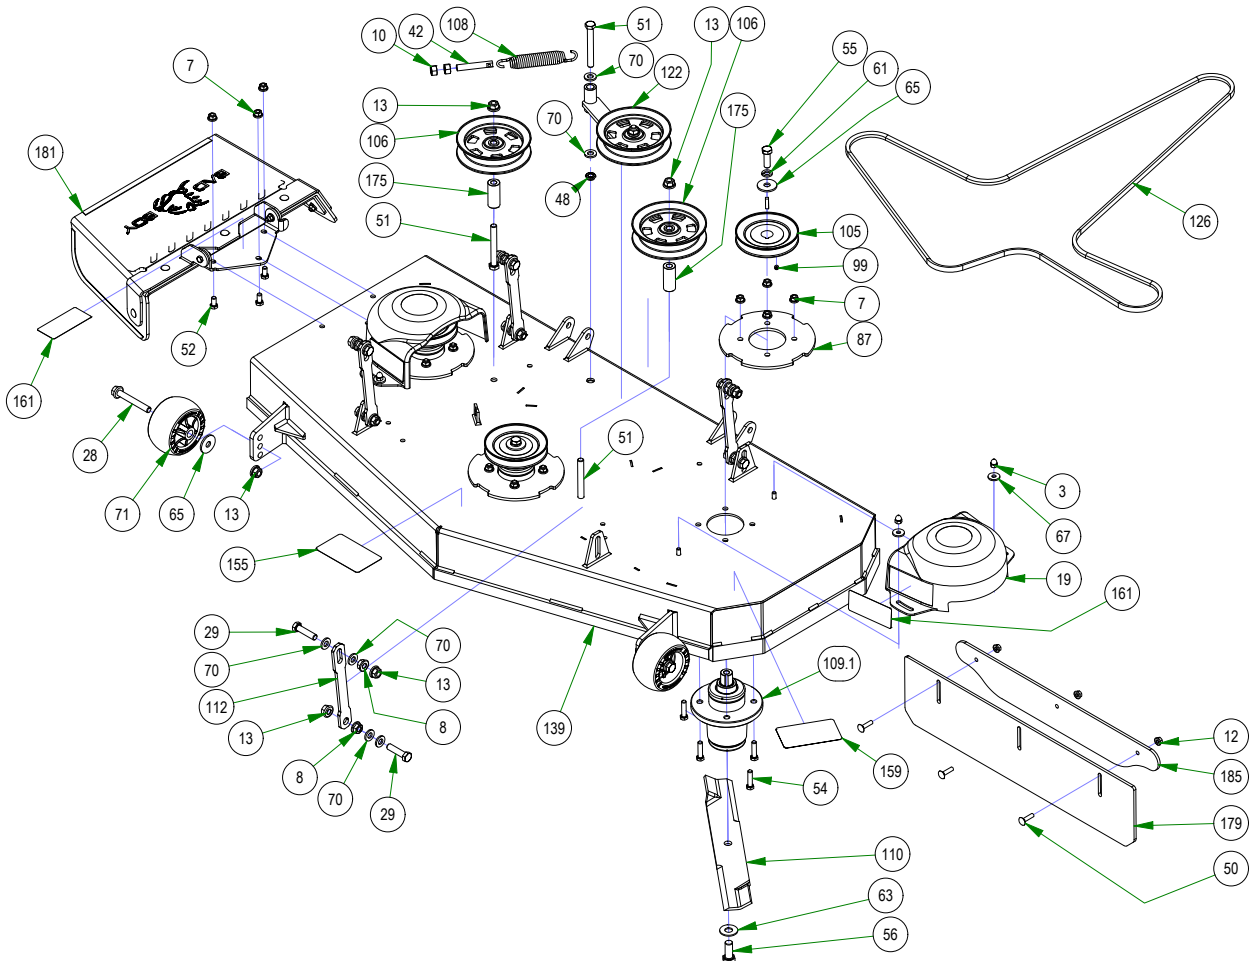

Parts List				Parts List			
ITEM	QTY	PART NUMBER	DESCRIPTION	ITEM	QTY	PART NUMBER	DESCRIPTION
3	4	013-0004-00	5/16-18 ACORN NUT HIGH-CROWN ZC	70	18	019-8054-00	.505 ID X 1.000 OD X .125 THICK FLAT WASHER NYLON
7	15	013-5202-00	3/8-16 NYLON INSERT FLANGE LOCKNUT (GR.F) ZINC	71	4	022-1000-00	Deck Wheel
8	8	013-5300-00	1/2-13 HEX SERRATED FLANGE NUT HARD/ZINC	87	3	026-0025-00	Deck Spindle Support Plate
10	2	013-7018-00	1/2-13 HEX NUT ZINC	99	3	030-0050-00	5/16-24 X 1/4 SOCKET SET SCREW (CUP PT) PLAIN
12	3	013-8049-00	5/16-18 NYLON INSERT FLANGE LOCKNUT ZINC	105	3	033-6006-00	5.25" Deck Spindle Pulley
13	15	013-8050-00	1/2-13 NYLON INSERT FLANGE LOCKNUT ZINC	106	2	033-7201-25	5-3/4 Idler Pulley
19	2	014-4000-00	Pulley Cover	108	1	034-2020-00	Deck Idler Spring
28	4	018-0010-00	1/2-13 X 90MM HEX FLANGE BOLT W/SHOULDER (GR.8) ZINC	109	3	037-4000-00	OUTLAW SPINDLE ASSEMBLY
29	8	018-0022-00	1/2-13 X 2 HEX CAP SCREW (GR.8) ZINC YELLOW	110	3	038-0001-00	54" Fusion Blade for ZT/Mav/Outlaw/Revolt
42	1	018-2004-50	All Thread	112	4	039-0226-00	23WB Deck Hanger
48	1	018-4010-00	1/2-13 NYLON INSERT JAM LOCKNUT ZINC	122	1	039-6945-23	2017 MZ/ZT Deck Idler Assembly
50	3	018-4703-00	5/16-18 X 1-1/4 CARRIAGE BOLT ZINC	126	1	041-6027-00	B128 Deck Belt
51	3	018-5019-00	1/2-13 X 4 HEX CAP SCREW (GR.8) ZINC YELLOW	129	3	042-6030-00	1/4 X 1 SQ MACHINERY KEY 1018 STL PLN
52	3	018-5250-00	3/8-16 X 3/4 HEX CAP SCREW (GR.5) ZINC	139	1	060-2319-00	23WB 54in Deck
54	13	018-6012-00	3/8-16 X 1-1/2 HEX CAP SCREW (GR.5) ZINC	155	1	091-0393-00	2017 MZ Magnum 48"/42" Deck Route Decal
55	3	018-6019-00	1/2"-20 x 1 1/2 - Grade 5 Fine Thread Bolt	159	1	091-0904-18	2018 54" Deck Decal
56	3	018-6020-00	5/8-18 X 1-1/2 HEX CAP SCREW (GR.8) ZINC YELLOW	161	3	091-3012-00	Danger Decal-Spindle/Discharge
61	3	019-5007-00	1/2 SPLIT LOCKWASHER (GR.8) ZINC/YELLOW	175	2	025-0032-00	2019 Revolt Stationary Idle Spacer
63	3	019-5038-00	5/8 USS FLAT WASHER (1-3/4" OD) GR.8 ZINC YELLOW	179	1	084-5006-00	2023 ZT Stripping Kit Rubber
65	7	019-6020-00	1/2 BELLEVILLE WASHER (1-5/8 OD X .140 THK) ZINC	181	1	210-6005-98	Discharge Chute Assembly
67	4	019-6050-00	.360 ID X .983 OD X .120 THICK FLAT WASHER NYLON BLACK	185	1	026-0307-00	Stripping Kit Plate