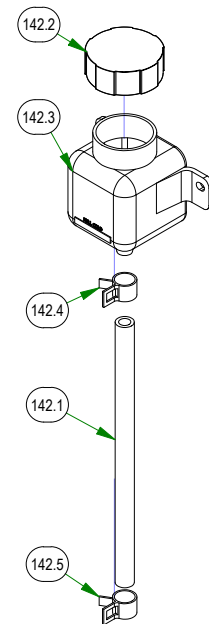

BAD BOY MOWERS

PARTS SECTION: FRAME SUB ASSEMBLIES

Parts List				Parts List			
ITEM	QTY	PART NUMBER	DESCRIPTION	ITEM	QTY	PART NUMBER	DESCRIPTION
121	1	039-5944-01	ZT Pump Idler	142	2	067-8090-04	Walk Behind Hydro Tank Assembly
121.1	1	013-5301-00	5/8-11 NYLON INSERT JAM LOCKNUT ZINC	142.1	1	051-8063-00	3/8" Clear Hose
121.2	1	013-8050-00	1/2-13 NYLON INSERT FLANGE LOCKNUT ZINC	142.2	1	066-5050-00	Hydraulic Tank Cap
121.3	1	018-5311-00	5/8-11 X 4 HEX CAP SCREW (GR.8) ZINC YELLOW	142.3	1	067-8090-00	350ml Expansion Tank
121.4	1	018-6036-00	1/2-13 X 2-3/4 HEX CAP SCREW (GR.5) ZINC	142.4	1	072-8065-00	3/8" Hose Clamp
121.5	2	019-6017-00	.635 ID X 1.120 OD X .140 THICK FLAT WASHER NYLON	142.5	1	072-8066-00	1/2 Hose Clamp
121.6	1	025-7036-00	1/2 SOLID SHAFT COLLAR (W/1 SET SCREW) ZINC	153	1	086-0008-20	2020 Electric Start Walk Behind Harness
121.7	1	033-6001-00	4 3/4" Idler Pulley	153.1	2	013-0054-00	1/4-20 Cage Nut
121.8	1	039-5944-00	Pump Idler Bracket	153.2	8	086-1202-19	Relay
122.2	1	033-8050-00	5" Idler Pulley	182	1	018-2050-00	10mm Damper Ball Stud-Steering
122.4	1	018-6036-00	1/2-13 X 2-3/4 HEX CAP SCREW (GR.5) ZINC	183	2	018-7055-00	3/8-16 X 4 HEX CAP SCREW (GR.5) ZINC
122.5	1	025-5337-00	SPACER	184	2	019-5029-00	3/8 FLAT WASHER USS (1" OD) ZINC
135	1	051-8067-15	15" Revolt Fuel Line Assembly	185	3	026-0307-00	Striping Kit Plate
135.1	1	051-8067-00	1/4" Fuel Line Hose	186	2	019-7040-00	1/4 USS FLAT WASHER (3/4 OD) ZINC
135.2	2	072-8069-00	1/4 Fuel Hose Clamp	187	1	064-0030-00	24 inch Black Cable - MZ/ZT