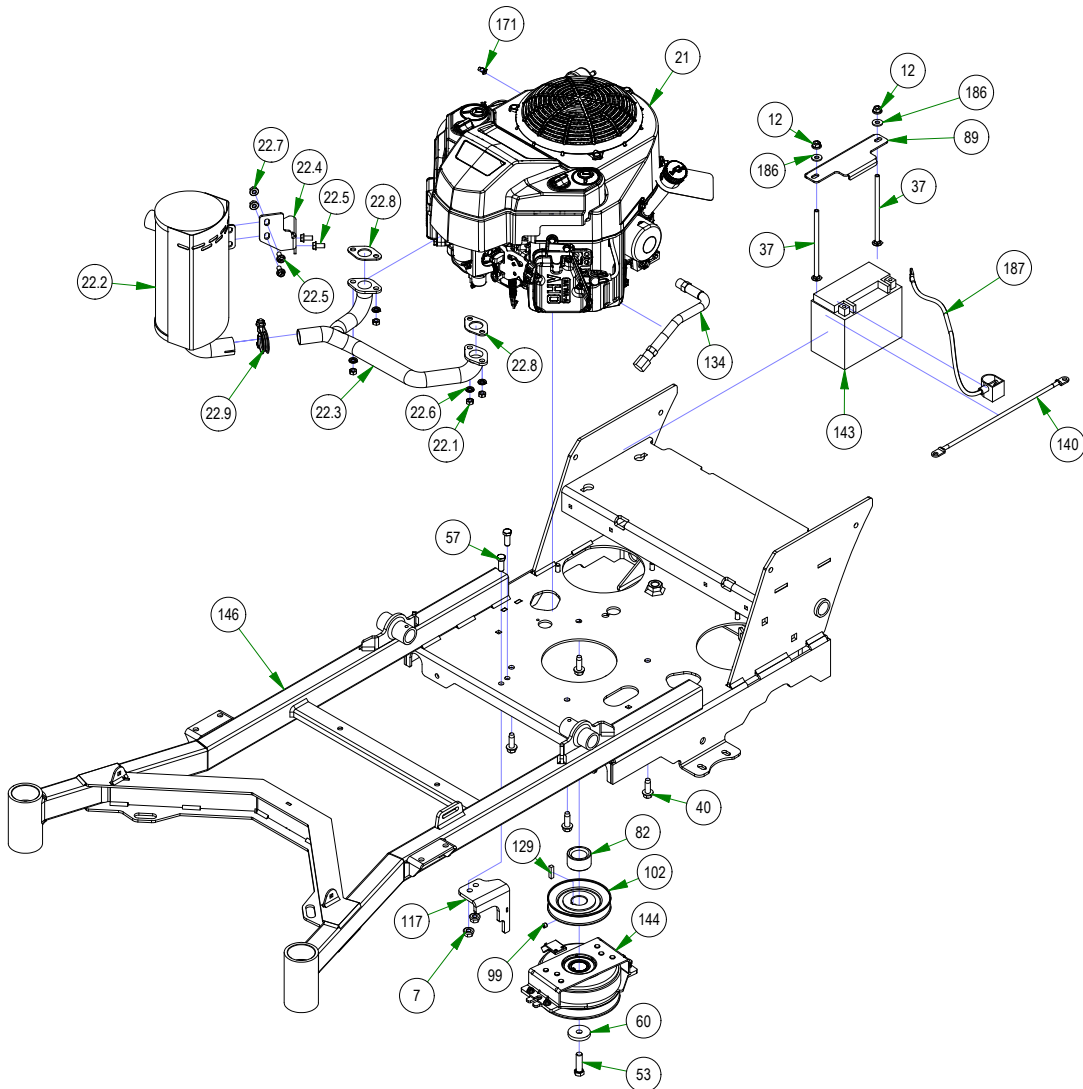

Parts List				Parts List			
ITEM	QTY	PART NUMBER	DESCRIPTION	ITEM	QTY	PART NUMBER	DESCRIPTION
7	2	013-5202-00	3/8-16 NYLON INSERT FLANGE LOCKNUT (GR.F) ZINC	57	2	018-6049-00	3/8-16 X 1 GR 5 Hex Bolts Zinc
12	2	013-8049-00	5/16-18 NYLON INSERT FLANGE LOCKNUT ZINC	60	1	019-0010-00	CLUTCH WASHER
13	2	013-8050-00	1/2-13 NYLON INSERT FLANGE LOCKNUT ZINC	82	1	025-5032-00	1.130 x 1.75 x 1 Spacer, Countersunk, Zinc
21	1	015-0087-00	Kawasaki 18.5HP FS600 Electric Start	89	1	026-0098-00	Battery Hold Down Plate - Revolt
22	1	015-0543-00	Exhaust Assembly	99	1	030-0050-00	5/16-24 X 1/4 SOCKET SET SCREW (CUP PT) PLAIN
22.1	4	013-0075-00	M8-1.25 Zinc Nut	102	1	033-5034-00	4 3/4" Motor Pulley
22.2	1	015-0543-01	MUFFLER	117	1	039-0246-00	warner mgn clutch bracket v23
22.3	1	015-0543-02	Exhaust Pipe	129	1	042-6030-00	1/4 X 1 SQ MACHINERY KEY 1018 STL PLN
22.4	1	015-0543-03	Exhaust Bracket	134	1	051-5408-00	16" Oil drain Hose
22.5	4	015-0543-04	Exhaust Flange Bolt	140	1	064-5301-00	12 in red battery cable
22.6	4	015-0543-05	Exhaust Lock Washer	143	1	068-8051-00	Interstate FAYTX14 Battery
22.7	2	015-0543-06	Exhaust Nut	144	1	070-0056-00	Clutch
22.8	2	015-0543-07	Exhaust Gasket	145	1	070-2000-00	Clutch Pigtail
22.9	1	015-0543-08	Exhaust Clamp	146	1	070-5102-00	2023 Walk Frame
35	2	018-0050-00	1/2-13 X 3-1/4 HEX CAP SCREW (GR.5) ZINC	171	1	216-1053-00	Terminal 90 degree 6mm Spade
37	2	018-0056-00	5/16-18 X 6 CARRIAGE BOLT (GR.5) ZINC	186	2	019-7040-00	1/4 USS FLAT WASHER (3/4 OD) ZINC
40	4	018-1075-00	3/8-16 X 1-1/8 HEX WASHER UNSLOT SERRATED (TRI-LOB) TRS ZINC YELLOW	187	1	064-0030-00	24 inch Black Cable - MZ/ZT
53	1	018-5450-21	7/16-20 X 1-1/2 HEX CAP SCREW (GR.8) w/ Patch