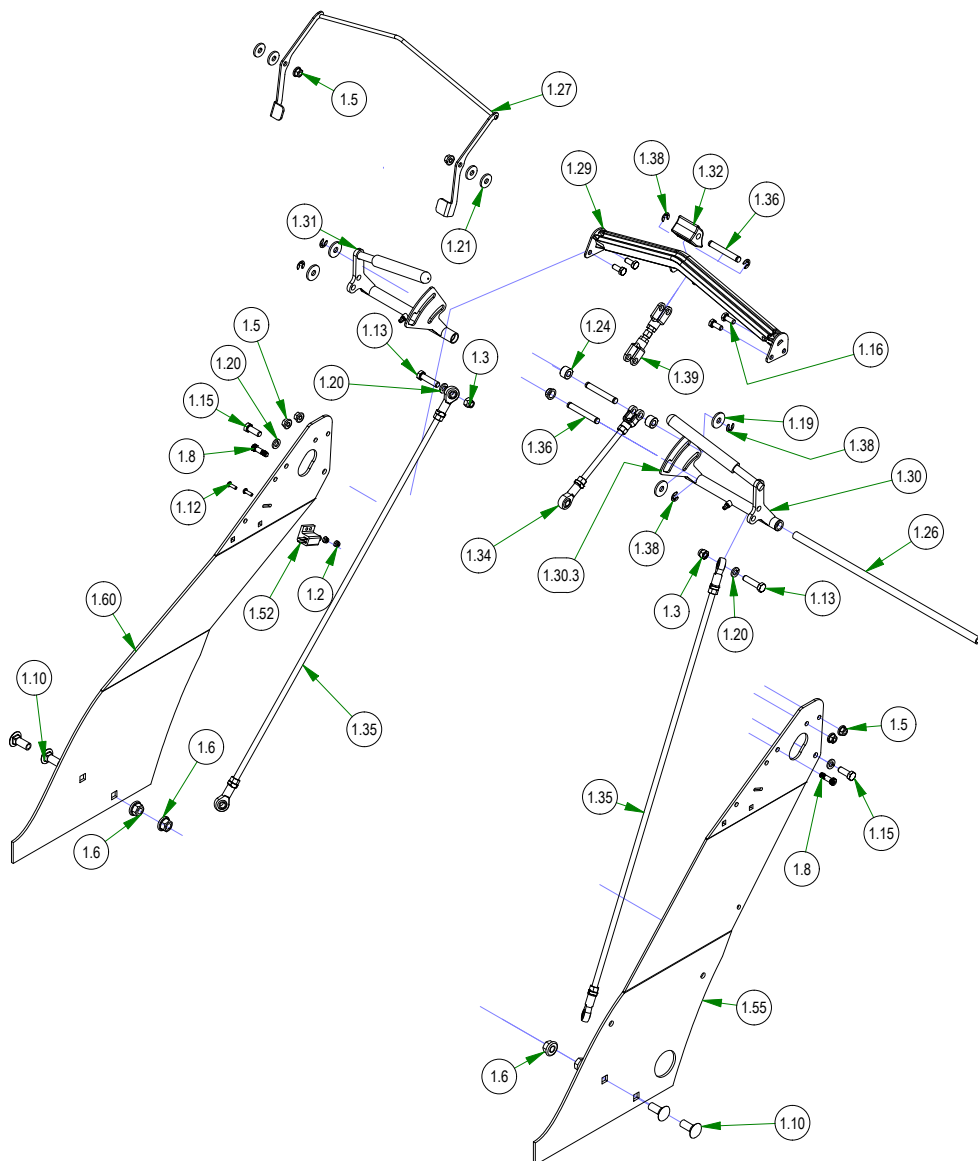

BAD BOY MOWERS

PARTS SECTION: PODIUM CONTROLS

Parts List				Parts List			
ITEM	QTY	PART NUMBER	DESCRIPTION	ITEM	QTY	PART NUMBER	DESCRIPTION
1	1	079-0036-23	23WB Podium Assembly	1.26	1	028-0009-00	2017 Walk Behind Control Pivot Rod
1.2	2	013-5019-00	10-24 NYLON INSERT LOCKNUT ZINC	1.27	1	028-0043-00	2020 Walk Rider Presence - Weldment
1.3	2	013-5041-00	3/8-16 NYLON INSERT LOCKNUT ZINC	1.29	1	031-0039-70	2020 Walk Handle Bar
1.5	6	013-8049-00	5/16-18 NYLON INSERT FLANGE LOCKNUT ZINC	1.30	1	031-0042-00	2020 Walk-Behind Control Lever Assembly - Left
1.6	4	013-8050-00	1/2-13 NYLON INSERT FLANGE LOCKNUT ZINC	1.31	1	031-0043-00	2020 Walk-Behind Control Lever Assembly - Right
1.8	2	018-0076-00	18-8 Stainless Steel Shoulder Screw	1.32	1	031-0047-00	2020 Walk-Behind Neutral Lever
1.10	4	018-3003-00	1/2-13 X 1-1/4 CARRIAGE BOLT ZINC	1.34	1	035-0002-98	Walk Speed Control Linkage
1.12	2	018-5200-00	10-24 X 5/8 BUTTON SOCKET CAP SCREW 18-8 STAINLESS STEEL	1.35	2	035-0007-98	2020 Walk Behind Push Rod Assembly
1.13	2	018-6012-00	3/8-16 X 1-1/2 HEX CAP SCREW (GR.5) ZINC	1.36	3	035-0008-00	2020 Walk Control Pin
1.15	2	018-6049-00	3/8-16 X 1 GR 5 Hex Bolts Zinc	1.38	6	044-2018-00	3/8" E-Clip
1.16	4	018-8063-00	5/16-18 X 3/4 HEX CAP SCREW (GR.5) ZINC	1.39	1	047-9000-00	Adjustable Yoke Male/Female 2010 and Newer
1.19	4	019-2073-00	.390 ID X 1.12 OD X .125 THK FLAT WASHER NYLON	1.52	1	077-0002-00	safety Switch
1.20	4	019-5037-00	3/8 SPLIT LOCKWASHER ZINC	1.55	1	079-0039-00	23WB left side panel-v2
1.21	4	019-6042-00	.360 ID X .983 OD X .120 THICK FLAT WASHER NYLON	1.60	1	079-0038-00	23WB right side panel-v2
1.24	2	025-2025-00	.380 ID X .750 OD X .472 LENGTH SPACER NYLON	7	1	013-5202-00	3/8-16 NYLON INSERT FLANGE LOCKNUT (GR.F) ZINC