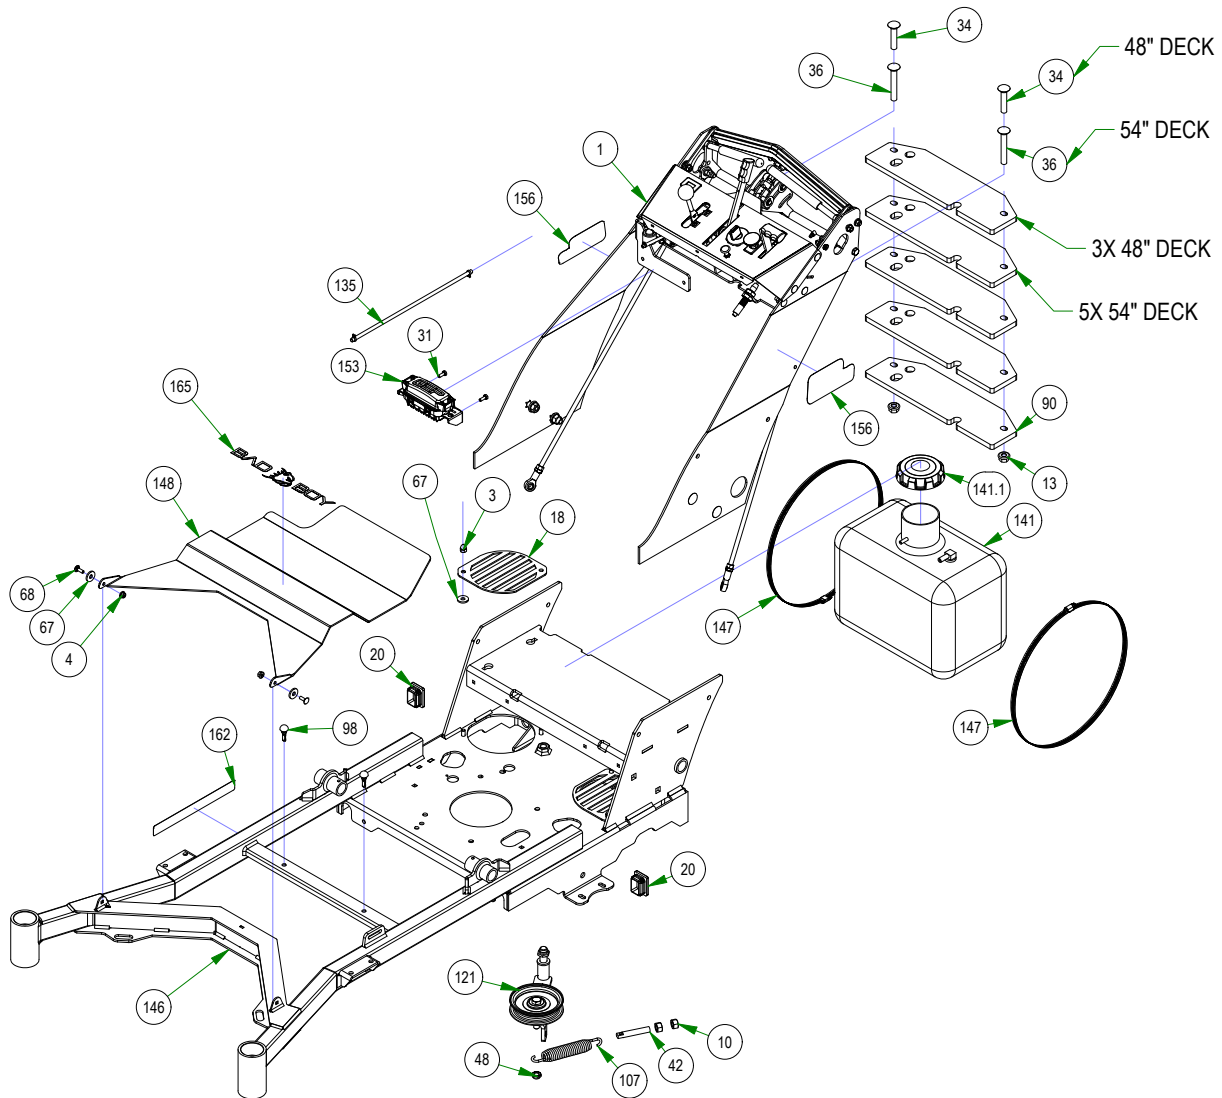

Parts List				Parts List			
ITEM	QTY	PART NUMBER	DESCRIPTION	ITEM	QTY	PART NUMBER	DESCRIPTION
1	1	079-0036-23	23WB Podium Assembly	90	8	026-0172-00	2020 Walk Weight Plate
1.60	1	079-0038-00	23WB right side panel-v2	98	2	029-4011-00	2023 Floor Board Rubber Bumper
3	2	013-0004-00	5/16-18 ACORN NUT HIGH-CROWN ZC	107	1	034-2009-00	2009 Deck/Pump Idler Spring
4	3	013-2050-00	1/4-20 NYL INSERT FLANGE LOCKNUT ZINC	121	1	039-5944-01	ZT Pump Idler
10	2	013-7018-00	1/2-13 HEX NUT ZINC	135	1	051-8067-15	15" Revolt Fuel Line Assembly
13	2	013-8050-00	1/2-13 NYLON INSERT FLANGE LOCKNUT ZINC	141	1	067-0003-00	5 Gal Black Gas Tank w/gauge
18	2	014-3580-00	Walk Behind Bolt on Fan Cover	141.1	1	066-8083-00	Fuel Cap
20	2	014-9002-00	1 1/2 X 2 Plug For .120 Tubing	146	1	070-5102-00	2023 Walk Frame
31	2	018-0024-00	M6-1.0 X 16MM DIN 933 HEX TAP BOLT (CL 8.8) ZINC	147	2	072-0050-00	Fuel Tank Clamp-Stand On
34	2	018-0043-00	2 1/2 x 1/2 Carriage Bolt	148	1	079-0040-00	2023 WB V2 Floorboard
36	2	018-0052-00	1/2-13 X 3-1/2 CARRIAGE BOLT (GR.5) ZINC	153	1	086-0008-20	2020 Electric Start Walk Behind Harness
42	1	018-2004-50	All Thread	156	1	091-0412-18	2018 Walk Behind 603cc Back Plate Cluster
48	1	018-4010-00	1/2-13 NYLON INSERT JAM LOCKNUT ZINC	162	1	091-3150-00	Outlaw Warning Decal
67	4	019-6050-00	.360 ID X .983 OD X .120 THICK FLAT WASHER NYLON BLACK	165	1	091-6068-00	Flying Bulldog Front Bumper Decal (orange)
68	2	019-8040-00	1/4-20 X 3/4 CARRIAGE BOLT (GR.5) ZINC	174	1	018-8052-00	1/4-20 X 3/4 HEX CAP SCREW (GR.5) ZINC
69	1	019-8044-00	5/16 USS FLAT WASHER (7/8 OD) ZINC