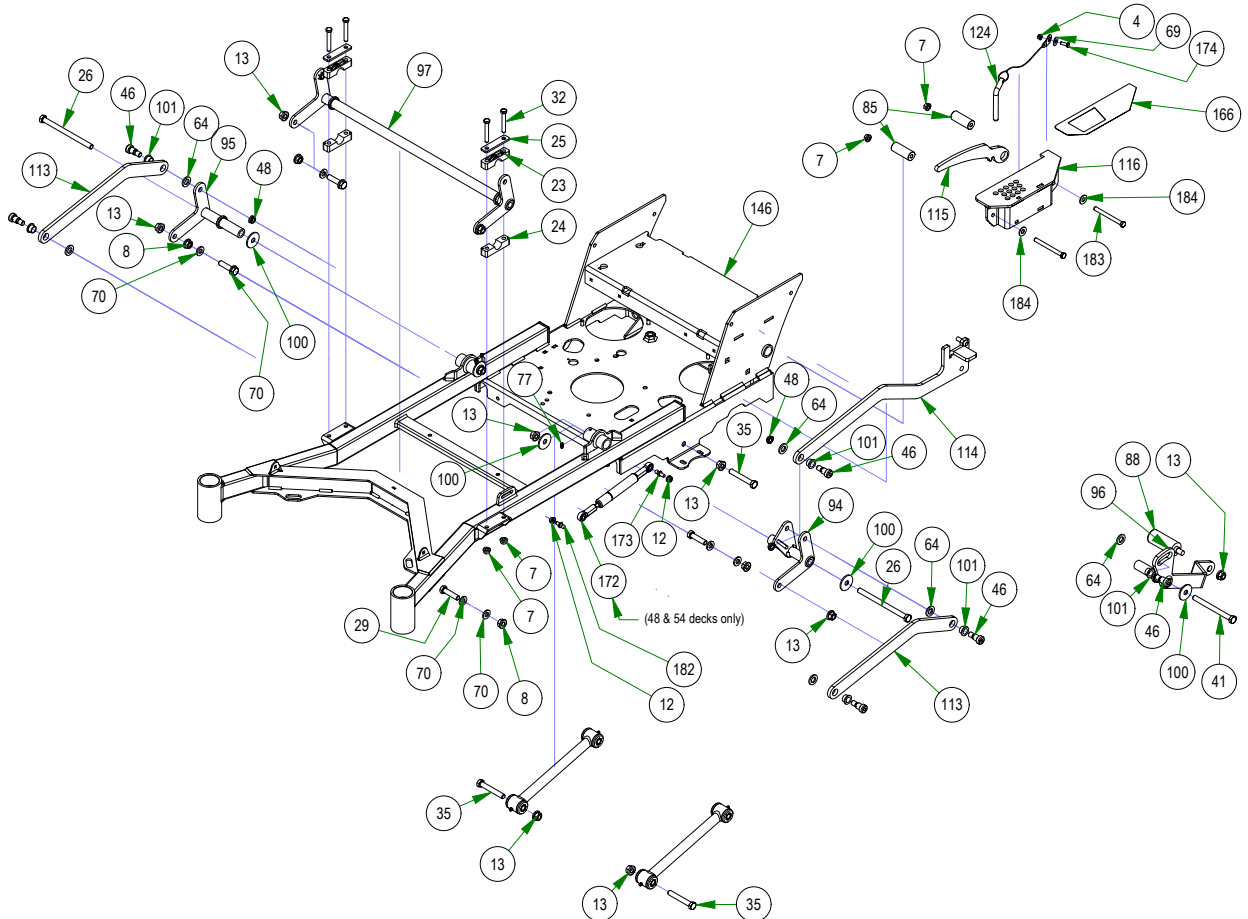

Parts List				Parts List			
ITEM	QTY	PART NUMBER	DESCRIPTION	ITEM	QTY	PART NUMBER	DESCRIPTION
4	1	013-2050-00	1/4-20 NYL INSERT FLANGE LOCKNUT ZINC	94	1	028-0091-00	23WB Right Rear Actuator
7	6	013-5202-00	3/8-16 NYLON INSERT FLANGE LOCKNUT (GR.F) ZINC	95	1	028-0092-00	23WB Left Rear Actuator
8	8	013-5300-00	1/2-13 HEX SERRATED FLANGE NUT HARD/ZINC	96	1	028-0095-00	23WB Foot Pivot weldment
12	2	013-8049-00	5/16-18 NYLON INSERT FLANGE LOCKNUT ZINC	97	1	028-0098-00	23WB Actuator bar
13	16	013-8050-00	1/2-13 NYLON INSERT FLANGE LOCKNUT ZINC	100	6	032-4051-00	.520 ID X 1.750 OD X .120 THICK FLAT WASHER ZINC
20	2	014-9002-00	1 1/2 X 2 Plug For .120 Tubing	101	6	032-5052-00	.627 ID X .753 OD X .500 LGTH X 1.000 FLG OD X .094 FLG THICK FLANGED BEARING OIL-IMPREG BRNZ
23	2	017-9077-00	Pillow Block MZ	112	4	039-0226-00	23WB Deck Hanger
24	2	017-9078-00	Pillow Block MZ female	113	2	039-0227-00	23WB Actuator link V
25	2	017-9079-00	Pillow Block Strap	114	1	031-0059-00	23WB Deck Height Lever weldment
26	2	018-0004-00	1/2-13 X 7 HEX CAP SCREW (GR.5) ZINC	115	1	039-0229-00	23WB Deck Lever Lock V2
29	8	018-0022-00	1/2-13 X 2 HEX CAP SCREW (GR.8) ZINC YELLOW	116	1	039-0233-00	23WB deck height indicator weldment V3 4.27
32	4	018-0028-00	3/8-16 X 2-1/2 HEX CAP SCREW (GR.5) ZINC	116	1	040-4004-00	2023 stand on Height Adj Pin
35	4	018-0050-00	1/2-13 X 3-1/4 HEX CAP SCREW (GR.5) ZINC	124	1	040-4004-00	2023 stand on Height Adj Pin
41	1	018-1090-00	1/2-13 X 5 1/2 HEX CAP SCREW (GR.5) ZINC	146	1	070-5102-00	2023 Walk Frame
46	6	018-3001-00	5/8 X 5/8 SOCKET SHOULDER BOLT ZINC YELLOW	166	1	091-9002-00	2023 WB Deck Height Decal
48	6	018-4010-00	1/2-13 NYLON INSERT JAM LOCKNUT ZINC	172	1	087-5400-00	200 lb Gas Spring- 54" Deck outlaw
64	6	019-6017-00	.635 ID X 1.120 OD X .140 THICK FLAT WASHER NYLON	173	1	018-2055-00	10mm Damper Ball Stud-XP Linkage
69	1	019-8044-00	5/16 USS FLAT WASHER (7/8 OD) ZINC	174	1	018-8052-00	1/4-20 X 3/4 HEX CAP SCREW (GR.5) ZINC
70	16	019-8054-00	.505 ID X 1.000 OD X .125 THICK FLAT WASHER NYLON	176	2	028-0004-22	Hybrid Turnbuckle/Deck Locator
77	2	024-3050-00	1/4 DRIVE-TYPE STRAIGHT GREASE FITTING (NO BALL) ZINC YELLOW	182	1	018-2050-00	10mm Damper Ball Stud-Steering
85	2	025-0081-00	Stand On Spacer 2.5" With Shoulder	183	2	018-7055-00	3/8-16 X 4 HEX CAP SCREW (GR.5) ZINC
88	1	026-0026-00	Knurled Pedal	184	2	019-5029-00	3/8 FLAT WASHER USS (1" OD) ZINC