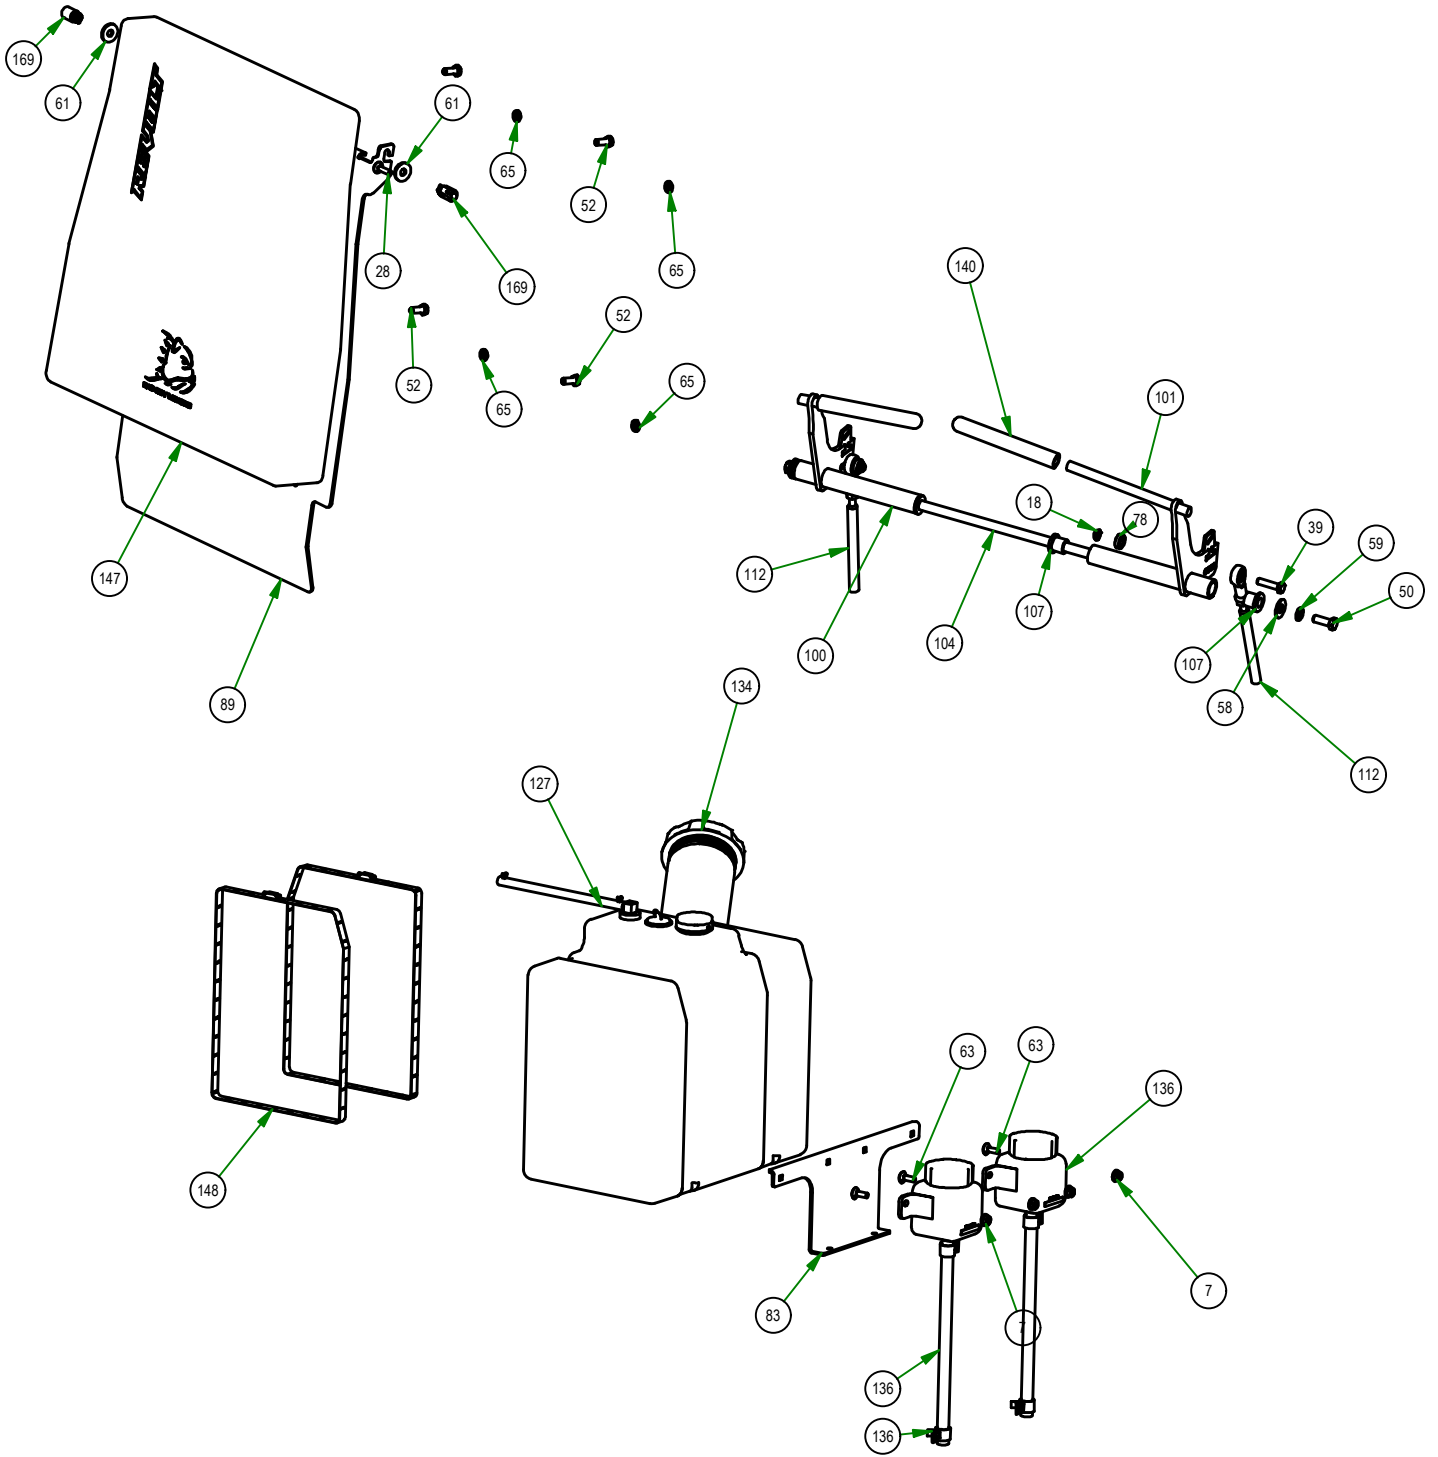

Parts List				Parts List			
ITEM	QTY	PART NUMBER	DESCRIPTION	ITEM	QTY	PART NUMBER	DESCRIPTION
107	4	032-0005-00	Nylon 6 6 Sleeve Washer	4	2	013-0001-00	8-32 HEX M/S NUT ZINC
111	1	034-1025-00	Brake Spring	7	12	013-2050-00	1/4-20 NYL INSERT FLANGE LOCKNUT ZINC
112	2	035-0006-19	2019 Revolt Push Rod Assembly	8	4	013-5019-00	10-24 NYLON INSERT LOCKNUT ZINC
113	1	039-0242-00	2023 36-SD Stand On Console Bracket Weldment	10	1	013-5202-00	3/8-16 Nylon Insert Flange Locknut
118	1	042-9000-00	Ignition Key	12	1	013-6051-00	3/8-24 HEX NUT ZINC YELLOW
124	1	051-2020-01	1/4" Vinyl Tubing, 46" Long	13	21	013-8049-00	5/16-18 NYLON INSERT FLANGE LOCKNUT ZINC
125	1	051-2025-02	3/16" Vinyl Tubing, 55" Long	16	1	013-9002-00	5/16-18 HEX SERRATED FLANGE NUT HARD/ZINC
127	1	051-8067-08	Revolt Fuel Line Assembly	18	2	013-9005-00	5/16-18 Nylock Insert Jam Locknut
128	1	054-8017-00	Choke	20	1	014-3010-00	5/8 Round Insert
129	1	055-2012-00	Universal Throttle Head - 2012	26	2	018-0024-00	M6-1.0 X 16MM Hex Bolt
130	1	055-2013-00	Throttle Knob	28	2	018-0034-00	1/4-20 X 1 CARRIAGE BOLT (GR.5) ZINC
131	1	056-8058-00	PTO Switch	30	2	018-0056-00	5/16-18 X 6 CARRIAGE BOLT (GR.5) ZINC
133	1	064-3000-00	Brake Cable	36	2	018-1080-00	12-24 X 1/2 HEX WASHER UNLSOT F TCS ZINC
134	1	066-8076-00	Fuel Cap	39	2	018-2006-00	5/16-18 X 1-1/4 HEX C/S (GR.5) ZC
135	1	067-0015-02	MZ Kohler EPA Canister Assembly	43	1	018-5020-00	5/16-18 X 1-1/2 CARRIAGE BOLT ZINC
136	2	067-8090-03	Hydro Tank Assembly	45	1	018-5043-00	3/8" x 1 1/4" Carriage Bolt
137	1	068-8051-00	Interstate FAYTX14 Battery	47	4	018-5200-00	10-24 X 5/8 BUTTON SOCKET CAP SCREW 18-8 STAINLESS STEEL
138	1	069-0002-00	8507A13 McMaster Carr Plunger	50	2	018-6049-00	3/8-16 X 1 GR 5 Hex Bolts Zinc
139	1	069-2013-00	2019 Stand On Brake Handle - Raw	52	4	018-8063-00	5/16-18 X 3/4 HEX CAP SCREW (GR.5) ZINC
140	2	069-2014-00	2019 Stand On Control Grip	53	18	018-8065-00	5/16-18 X 1 CARRIAGE BOLT (GR.8) ZINC
142	1	069-7000-00	Rubber Brake Grip-cZT/ZT 2013	55	2	019-2003-00	.390 ID X .750 OD X .062 THK FLAT WASHER NYLON
146	1	071-6005-00	2019 Stand On Waterbottle Cage	57	1	019-2073-00	.390 ID X 1.12 OD X .125 THK FLAT WASHER NYLON
147	1	071-6017-00	SD Seat Pad	58	2	019-5029-00	3/8 FLAT WASHER USS (1" OD) ZINC
148	2	072-0051-00		59	2	019-5037-00	3/8 SPLIT LOCKWASHER ZINC
149	2	072-8070-00	3/16 Vinyl Clamp	61	2	019-6042-00	.360 ID X .983 OD X .120 THICK FLAT WASHER NYLON
150	2	072-8073-00	3/16" Vinyl Hose Clamp	63	12	019-8040-00	1/4-20 X 3/4 CARRIAGE BOLT (GR.5) ZINC
152	2	077-1000-00	Magnet-Steering Arm-Stand ON	65	4	019-8051-00	5/16 SPLIT LOCKWASHER ZINC
153	1	077-2076-00	USB Port	73	1	024-0016-00	Expandable Locking Grommets
154	1	077-8073-00	Safety Switch	78	2	025-2001-00	ACS Spacer 3/4x3/8x1/4
155	1	077-8076-00	Ignition Switch	83	1	026-0157-00	2020 36" Hydrotank Carrier Plate - Raw 2020 36" Stand On
156	1	079-4107-00	2023 SD Podium Panel Right	88	1	026-0264-00	2023 Stand on Battery Hold Down
157	1	079-4108-00	2023 SD Podium Panel Left	89	1	026-0293-00	2023 36-SD Stand on Pad Plate
158	1	079-4113-00	36" Podium Front Panel Weldment 2020 Stand On	96	2	029-4011-00	2023 Floor Board Rubber Bumper
159	1	083-4013-00	Tachometer	99	1	031-0034-00	36" Front Control Arm Stop Weldment - Raw 2020 36" Stand On
160	2	086-0015-00	Safety Switch Harness	100	1	031-0048-00	2023 36-SD Stand On Drive Arm Actuator weldment_left
163	1	091-4056-00	36" Control Panel (upper) - Revolt	101	1	031-0049-00	2023 36-SD Stand On Drive Arm Actuator weldment_right
164	1	091-4057-00	36" Control Panel (lower) - Revolt	102	1	031-0061-00	2023 36"/SD Control Arm Stop Weldment_Rear
169	2	045-0001-00	Adjustable handles ERX.30 B-10-24-C1	104	1	031-0094-00	2020 36 Stand On Drive Arm Pivot Bar

BAD BOY MOWERS

PARTS SECTION: PODIUM