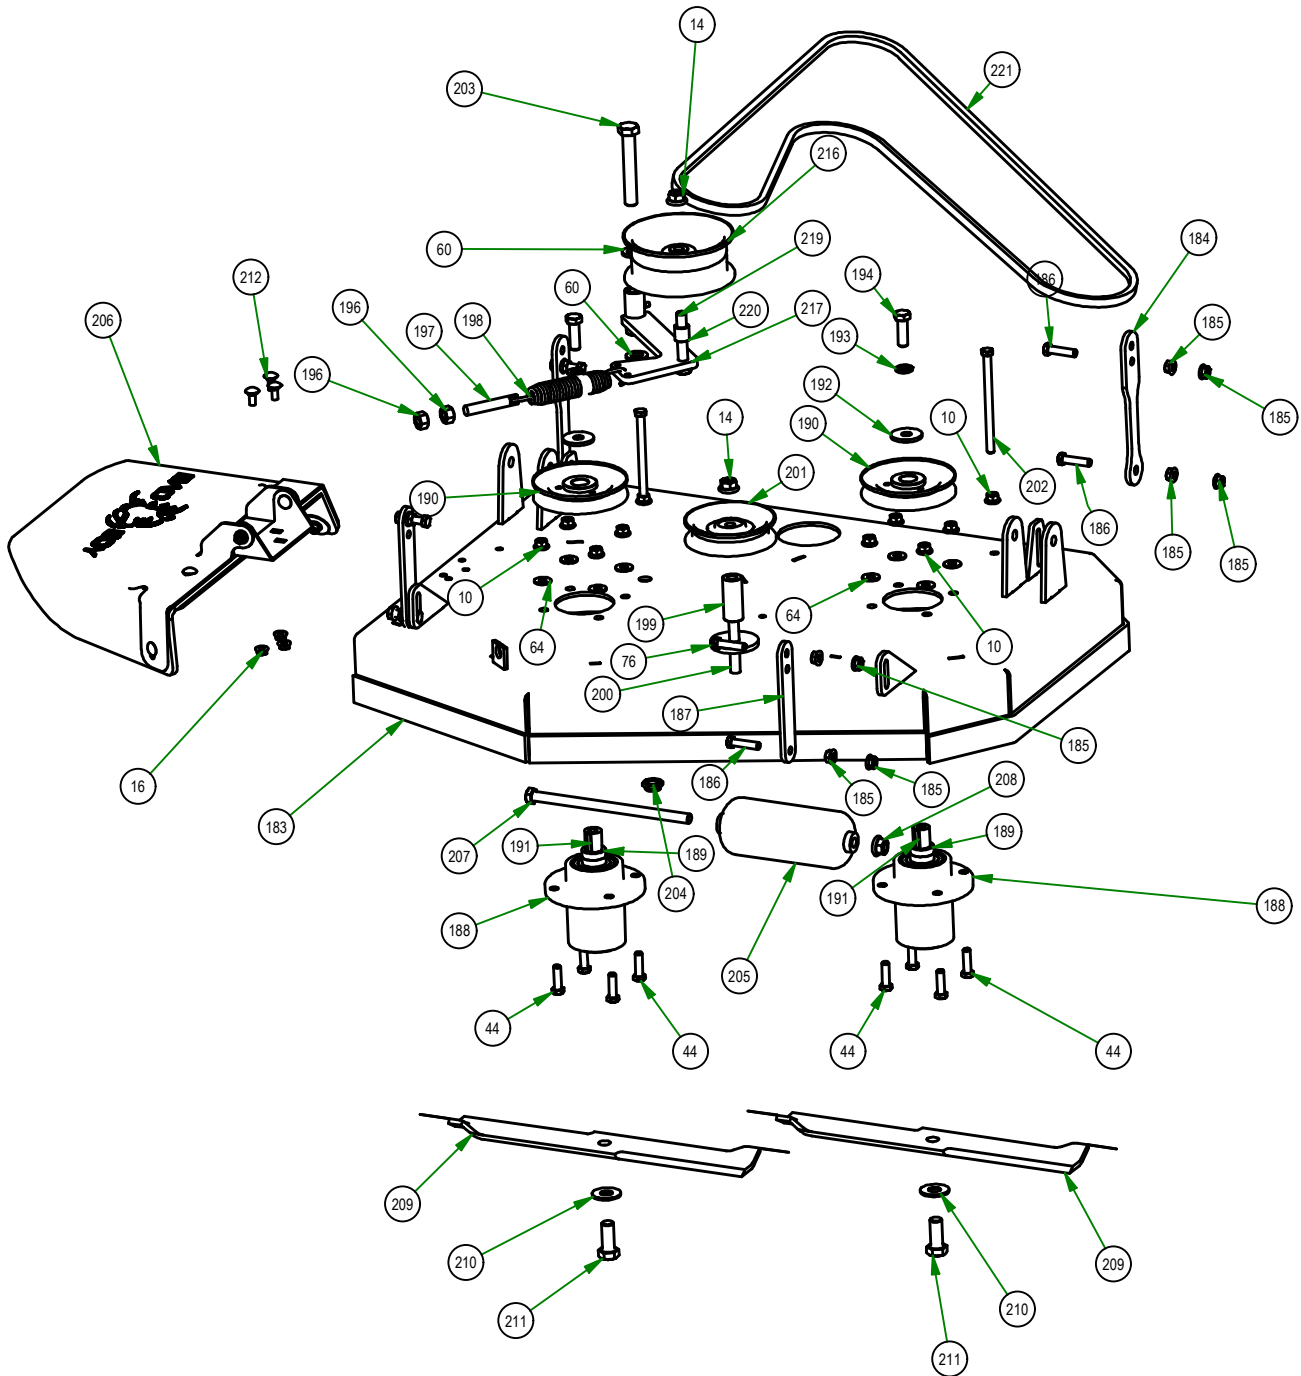

BAD BOY MOWERS

PARTS SECTION: 34" DECK

Parts List				Parts List			
ITEM	QTY	PART NUMBER	DESCRIPTION	ITEM	QTY	PART NUMBER	DESCRIPTION
198	1	034-2009-00	2009 Deck/Pump Idler Spring	10	12	013-5202-00	3/8-16 Nylon Insert Flange Locknut
199	1	025-0032-00	2019 Revolt Stationary Idle Spacer	14	2	013-8050-00	1/2-13 Nylon Insert Flange Locknut
200	1	018-7050-00	1/2-13 X 4-1/2 HEX CAP SCREW (GR.5) ZINC	16	3	013-9002-00	5/16-18 HEX SERRATED FLANGE NUT HARD/ZINC
201	1	033-7026-00	5 V Idler Pulley 1/2" Bore	44	2	018-5040-00	3/8-16 X 1-1/4 HEX CAP SCREW (GR.5) ZINC
202	2	018-7060-00	3/8-16 X 5-1/2 HEX CAP SCREW (GR.5) ZINC	60	2	019-6017-00	.635 ID X 1.120 OD X .140 THICK FLAT WASHER NYLON
203	1	018-5311-00	5/8-11 X 4 HEX CAP SCREW (GR.8) ZINC YELLOW	64	8	019-8044-00	5/16 USS FLAT WASHER (7/8 OD) ZINC
204	1	013-5301-00	5/8-11 NYLON INSERT JAM LOCKNUT ZINC	76	1	025-0025-00	MZ Deck Idler Spacer
205	1	822-2055-00	3in deck roller	183	1	060-1134-00	2023 34 Stand On Deck Weldment
206	1	210-6015-98	MZ Discharge Chute Assembly	184	2	039-2128-00	2019 Stand-On Rear Deck Hanger
207	1	018-7010-00	1/2-13 X 9 HEX CAP SCREW (GR.5) ZINC	185	16	013-5201-00	3/8-16 HEX SERRATED FLANGE NUT HARD/ZINC
208	1	013-0010-00	1/2-13 HEX FLANGE AUTO OVAL LOCKNUT (GR.F) ZINC/WAX	186	8	018-6012-00	3/8-16 X 1-1/2 HEX CAP SCREW (GR.5) ZINC
209	2	038-0036-00	34" DeckBlade	187	2	039-2129-00	2019 Revolt Front Deck Hanger
210	2	019-5038-00	5/8" Flat Washer	188	2	037-2002-00	36" Revolt Spindle Assembly
211	2	018-6020-00	5/8-18 X 1-1/2 HEX CAP SCREW (GR.8) ZINC YELLOW	189	4	025-0060-00	36 Deck Spindle Spacer
212	3	018-8062-00	5/16-18 x 3/4 Carriage Bolt	190	2	033-4820-00	MZ Deck Pulley
216	1	033-5000-00	5 3/4" Deck Idler Pulley	191	2	042-0010-00	3/16 X 1 SQ MACHINERY KEY 1018 STL ZINC
217	1	039-6952-00	2020 36 Deck Idler Arm Weldment	192	2	019-6020-00	1/2 BELLEVILLE WASHER (1-5/8 OD X .140 THK) ZINC
218	1	024-0001-00	1/4-28 Grease Fitting	193	2	019-5007-00	1/2 SPLIT LOCKWASHER (GR.8) ZINC/YELLOW
219	1	018-7016-00	1/2-13 X 3 HEX CAP SCREW (GR.5) ZINC	194	2	018-6019-00	1/2-20 X 1-1/2 HEX CAP SCREW (GR.5) ZINC
220	1	025-5203-00	.51 ID X .75 OD X .75 LGTH SOLID SPACER ZINC	196	2	013-7018-00	1/2-13 HEX NUT ZINC
221	1	041-4024-00	34" deck belt 94.25"	197	1	018-2004-50	All Thread

PARTS SECTION: 34" DECK