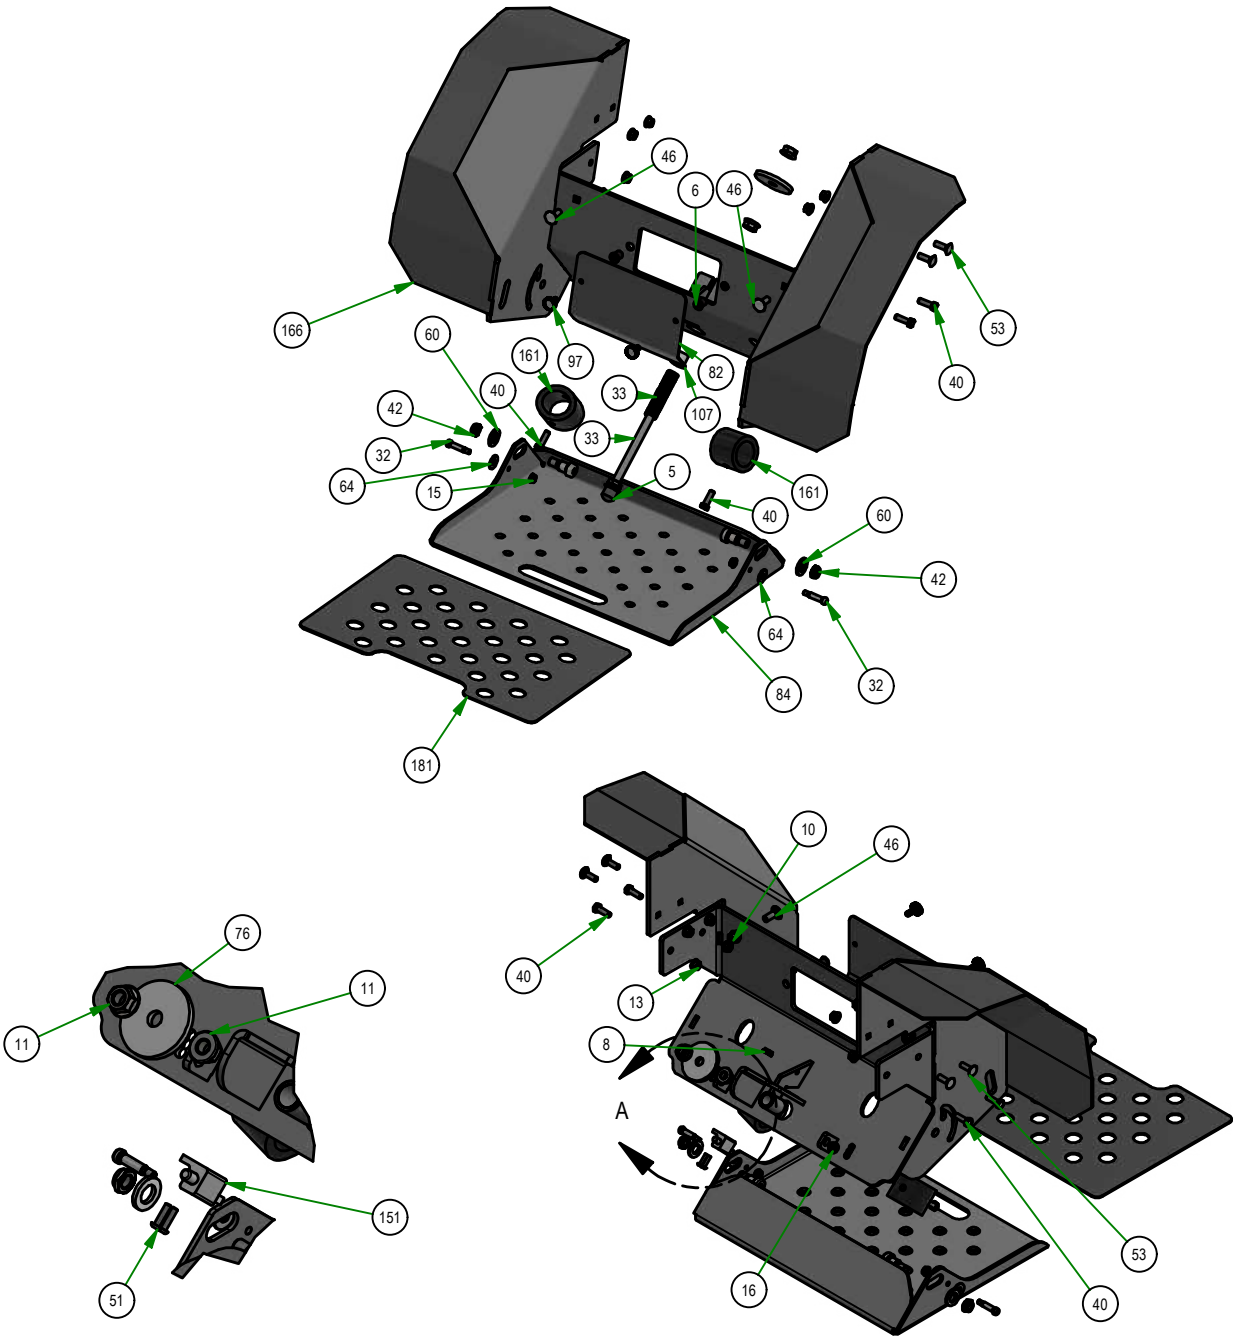

BAD BOY MOWERS

PARTS SECTION: FENDERS

Parts List				Parts List			
ITEM	QTY	PART NUMBER	DESCRIPTION	ITEM	QTY	PART NUMBER	DESCRIPTION
51	2	018-8057-00	10-24 X 3/4 BUTTON SOCKET CAP SCREW 18-8 STAINLESS STEEL	5	1	013-0029-00	Hex Nut Cap
53	4	018-8065-00	5/16-18 X 1 CARRIAGE BOLT (GR.8) ZINC	6	2	013-0057-00	3326 Wellnut (1/4-20 x 5/18")
60	2	019-6017-00	.635 ID X 1.120 OD X .140 THICK FLAT WASHER NYLON	8	2	013-5019-00	10-24 NYLON INSERT LOCKNUT ZINC
64	2	019-8044-00	5/16 USS FLAT WASHER (7/8 OD) ZINC	10	2	013-5202-00	3/8-16 Nylon Insert Flange Locknut
76	1	025-0025-00	MZ Deck Idler Spacer	11	2	013-5300-00	1/2-13 HEX SERRATED FLANGE NUT HARD/ZINC
82	1	026-0063-00	2019 Stand On Access Panel Plate Black Part	13	8	013-8049-00	5/16-18 NYLON INSERT FLANGE LOCKNUT ZINC
84	1	026-0158-00	2020 36" Stand-On Platform Plate-RAW	15	2	013-9001-00	1/4-20 HEX SERRATED FLANGE NUT HARD/ZINC
97	2	030-0015-00	1/4"-20 x 3/4" Knurled Thumb Screw	16	2	013-9002-00	5/16-18 HEX SERRATED FLANGE NUT HARD/ZINC
107	1	032-0005-00	Nylon 6 6 Sleeve Washer	32	2	018-0059-00	Steel Shoulder Screw 1/4"-20 x 7/8" Diameter 5/16"
110	1	034-1001-00	Rider Presence Spring 9657K145	33	1	018-0062-00	1/2-13 X 6 HEX CAP SCREW (GR.5) ZINC
151	1	077-0002-00	safety Switch	40	6	018-2007-00	5/16-18 X 1 HEX CAP SCREW (GR.5) ZINC
161	2	087-0003-00	GBR-647 Miner Elastomer	41	2	018-3001-00	5/8 X 5/8 SOCKET SHOULDER BOLT ZINC YELLOW
166	1	201-1123-00	2023 SD 34 Platform Support	42	2	018-4010-00	1/2" Nylock Nut 1/2 Jam
181	1	088-0051-00	Grip Tape for 026-0158-00	46	2	018-5044-00	3/8-16 X 1 CARRIAGE BOLT (GR.5) ZINC

BAD BOY MOWERS

PARTS SECTION: FENDERS

DETAIL A