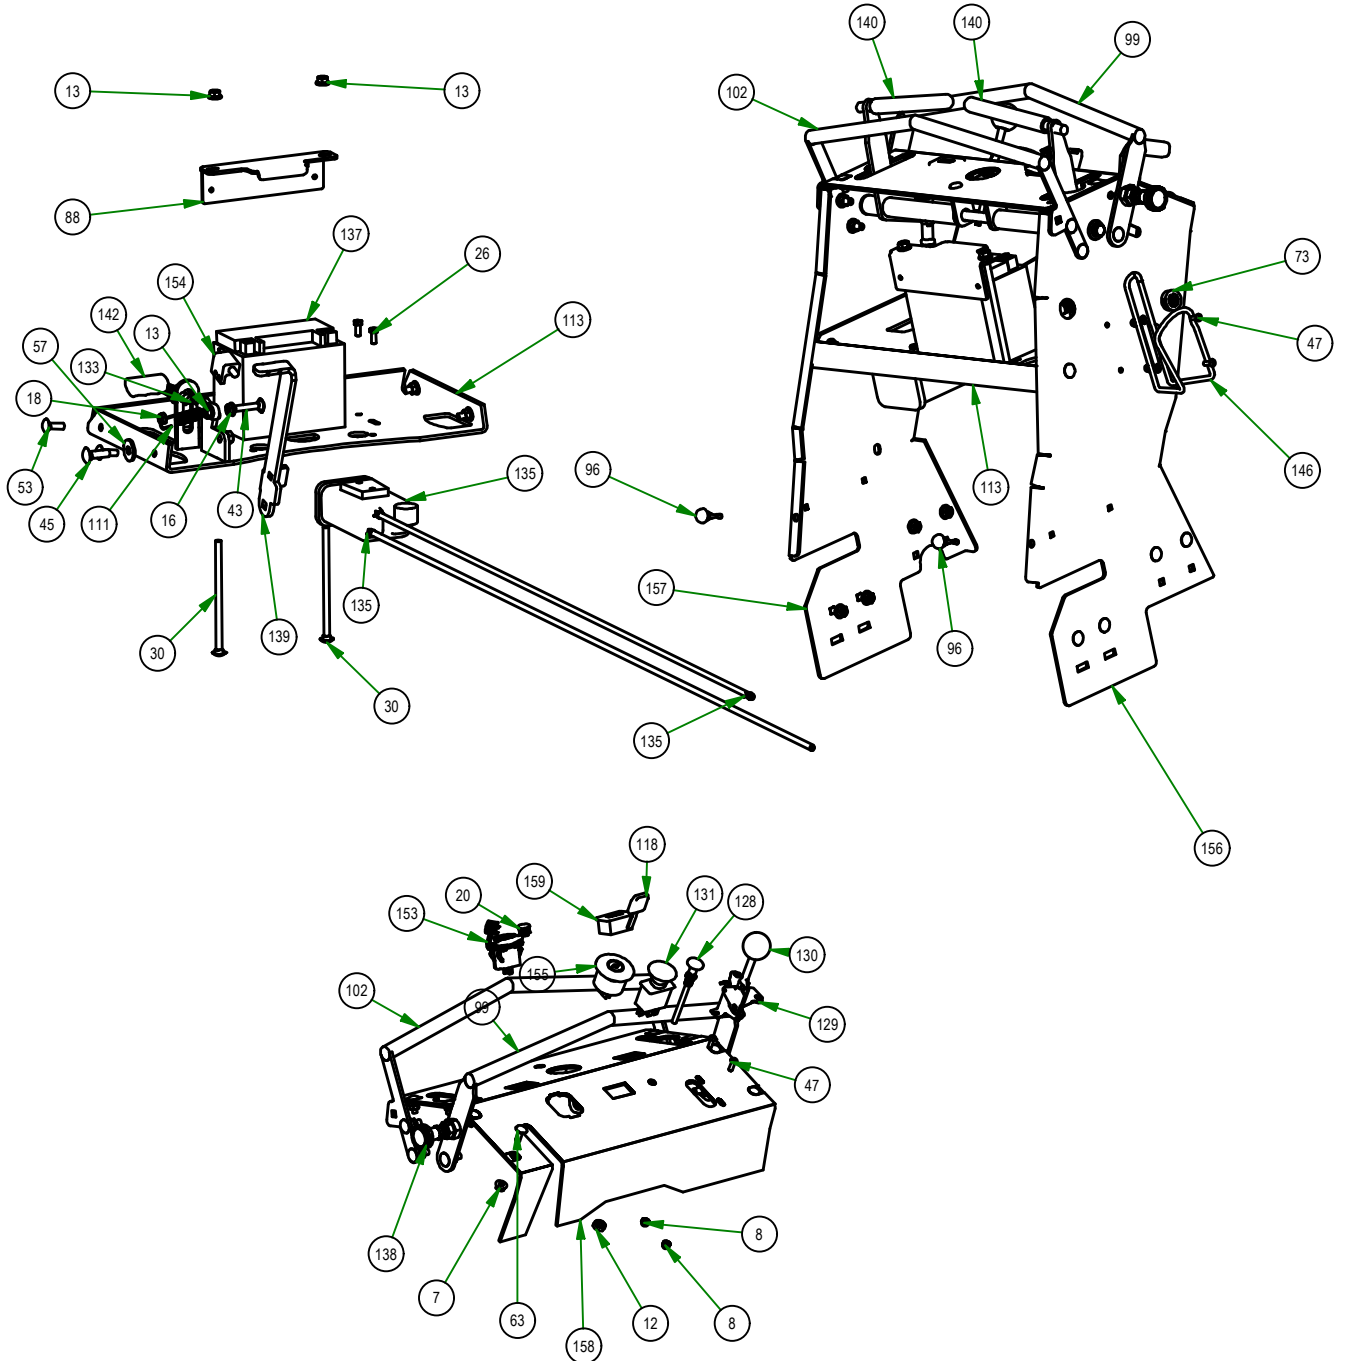

BAD BOY MOWERS

PARTS SECTION: PODIUM

BAD BOY MOWERS

PARTS SECTION: FENDERS

Parts List				Parts List			
ITEM	QTY	PART NUMBER	DESCRIPTION	ITEM	QTY	PART NUMBER	DESCRIPTION
51	2	018-8057-00	10-24 X 3/4 BUTTON SOCKET CAP SCREW 18-8 STAINLESS STEEL	5	1	013-0029-00	Hex Nut Cap
53	4	018-8065-00	5/16-18 X 1 CARRIAGE BOLT (GR.8) ZINC	6	2	013-0057-00	3326 Wellnut (1/4-20 x 5/18")
60	2	019-6017-00	.635 ID X 1.120 OD X .140 THICK FLAT WASHER NYLON	8	2	013-5019-00	10-24 NYLON INSERT LOCKNUT ZINC
64	2	019-8044-00	5/16 USS FLAT WASHER (7/8 OD) ZINC	10	2	013-5202-00	3/8-16 Nylon Insert Flange Locknut
76	1	025-0025-00	MZ Deck Idler Spacer	11	2	013-5300-00	1/2-13 HEX SERRATED FLANGE NUT HARD/ZINC
82	1	026-0063-00	2019 Stand On Access Panel Plate Black Part	13	8	013-8049-00	5/16-18 NYLON INSERT FLANGE LOCKNUT ZINC
84	1	026-0158-00	2020 36" Stand-On Platform Plate-RAW	15	2	013-9001-00	1/4-20 HEX SERRATED FLANGE NUT HARD/ZINC
97	2	030-0015-00	1/4"-20 x 3/4" Knurled Thumb Screw	16	2	013-9002-00	5/16-18 HEX SERRATED FLANGE NUT HARD/ZINC
107	1	032-0005-00	Nylon 6 6 Sleeve Washer	32	2	018-0059-00	Steel Shoulder Screw 1/4"-20 x 7/8" Diameter 5/16"
110	1	034-1001-00	Rider Presence Spring 9657K145	33	1	018-0062-00	1/2-13 X 6 HEX CAP SCREW (GR.5) ZINC
151	1	077-0002-00	safety Switch	40	6	018-2007-00	5/16-18 X 1 HEX CAP SCREW (GR.5) ZINC
161	2	087-0003-00	GBR-647 Miner Elastomer	41	2	018-3001-00	5/8 X 5/8 SOCKET SHOULDER BOLT ZINC YELLOW
166	1	201-1123-00	2023 SD 34 Platform Support	42	2	018-4010-00	1/2" Nylock Nut 1/2 Jam
181	1	088-0051-00	Grip Tape for 026-0158-00	46	2	018-5044-00	3/8-16 X 1 CARRIAGE BOLT (GR.5) ZINC