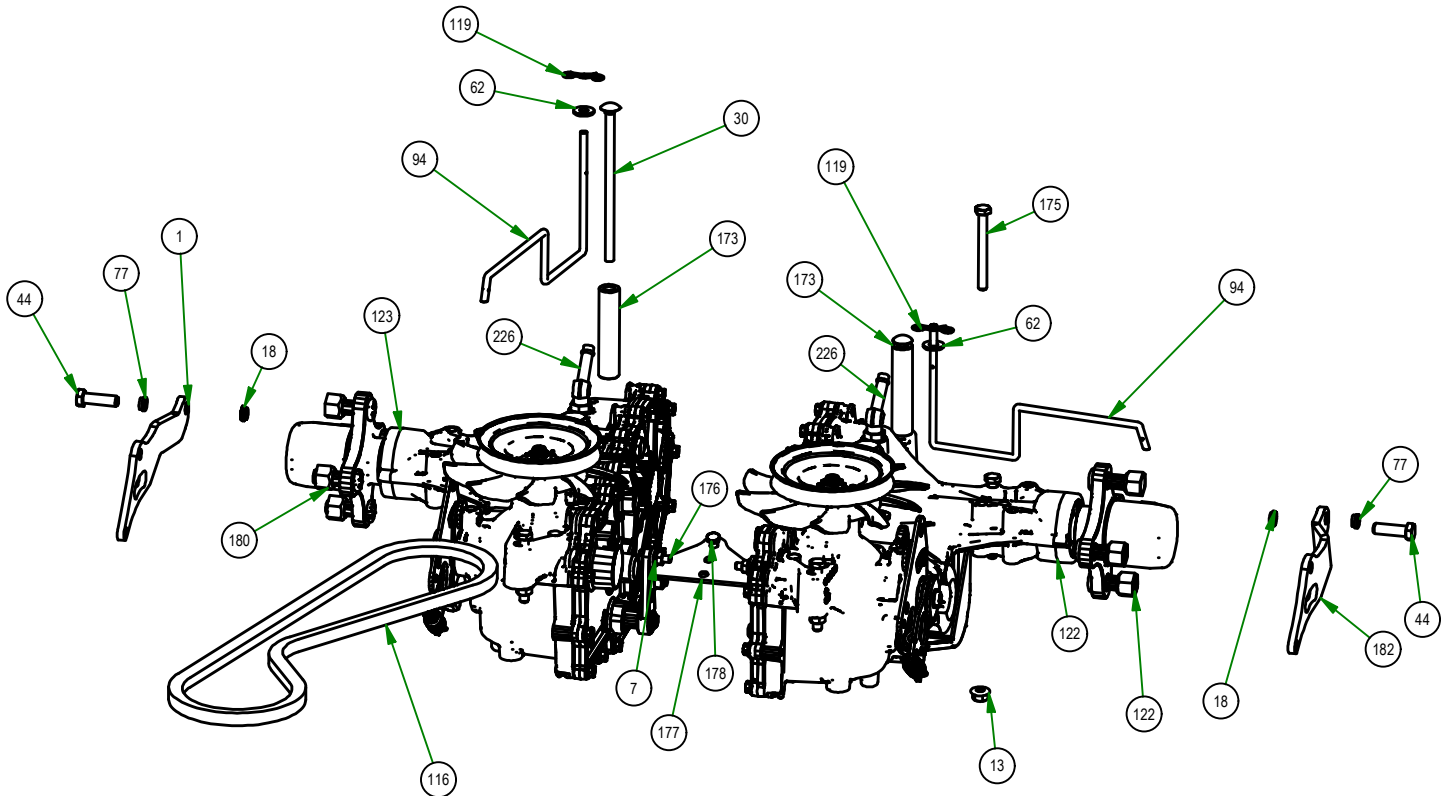

# PARTS SECTION: TRANSAXLES

Parts List				Parts List			
ITEM	QTY	PART NUMBER	DESCRIPTION	ITEM	QTY	PART NUMBER	DESCRIPTION
123	1	050-6003-02	ZK-JMBC-SBKB-1PXX	1	1	026-0305-00	SD Control Arm Plate RH
172	2	018-5344-00	5/16-18 X 2-1/2 HEX CAP SCREW (GR.5) ZINC	7	2	013-2050-00	1/4-20 NYL INSERT FLANGE LOCKNUT ZINC
173	2	025-0070-00	2017 Transaxle Spacer	10	2	013-5202-00	3/8-16 Nylon Insert Flange Locknut
174	2	018-3000-00	3/8-16 X 2 HEX CAP SCREW (GR.5) ZINC	13	8	013-8049-00	5/16-18 NYLON INSERT FLANGE LOCKNUT ZINC
175	4	018-4701-00	5/16-18 X 3 HEX CAP SCREW (GR.5) ZINC	18	2	013-9005-00	5/16-18 Nylock Insert Jam Locknut
176	2	018-4007-00	1/4-20 X 1 HEX CAP SCREW (GR.5) ZINC	30	2	018-0056-00	5/16-18 X 6 CARRIAGE BOLT (GR.5) ZINC
177	1	039-0151-00	2020 36" Brake Bracket 2020 36" Stand On	44	2	018-5040-00	3/8-16 X 1-1/4 HEX CAP SCREW (GR.5) ZINC
178	1	018-8052-00	1/4-20 X 3/4 HEX CAP SCREW (GR.5) ZINC	62	2	019-7040-00	1/4 USS FLAT WASHER (3/4 OD) ZINC
179	1	013-8073-00	1/4-20 NYLON INSERT LOCKNUT ZINC	77	2	025-0036-00	Drive Arm Transaxle Spacer
180	8	013-3000-00	Acorn Lug Nut	94	2	028-0071-00	2019 Stand On Neutral Rod
182	1	026-0306-00	SD Control Arm Plate LH	116	1	041-8001-00	2020 Renegade Pump Belt, 42.99"
226	2	024-1200-00	ZT Fitting, 3/8 x 3/8 45 Degree, 4603-6-6	119	2	044-2004-00	Bow Pin
				122	1	050-6002-02	ZK-MMBC-SBKC-1PXX