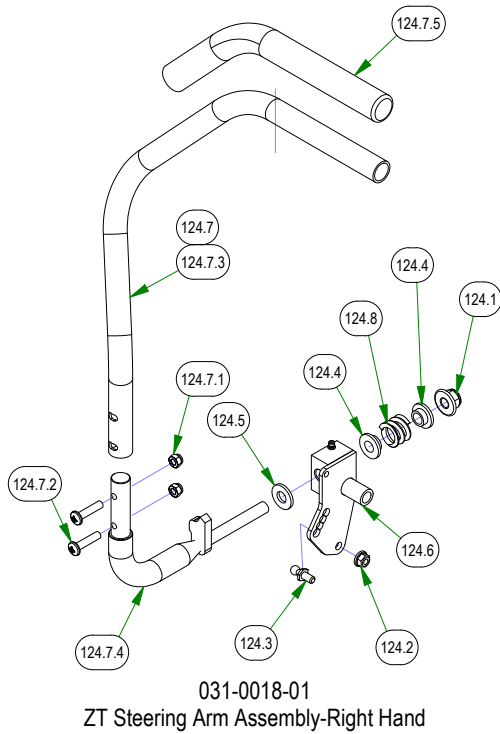

Parts List				Parts List			
ITEM	QTY	PART NUMBER	DESCRIPTION	ITEM	QTY	PART NUMBER	DESCRIPTION
123	1	031-0017-01	ZT Steering Arm Assembly, Left Hand	124.5	1	019-8054-00	.505 Nylon Spacer
123.1	1	013-8050-00	1/2-13 Nylon Flange Nut	124.6	1	031-0018-98	2017 Drive Lever Housing - Right
123.2	1	013-9002-00	5/16" Flange Nut	124.7	1	031-8851-70	ZT Steering Arm-Right
123.3	1	018-2050-00	10mm Damper Ball Stud-Steering	124.7.1	2	013-8047-00	5/16-18 NYL INS L/N ZC
123.4	2	019-8027-00	.515 ID Nylon Shoulder Washer	124.7.2	2	018-2020-18	5/16-18 x 1 3/8" Futton Head Torx Drive Bolt
123.5	1	019-8054-00	.505 Nylon Spacer	124.7.3	1	031-8851-02	ZT Direction Steering Arm (Right)
123.6	1	031-0017-98	2017 Drive Lever Housing - Left	124.7.4	1	031-9025-70	Steering Arm Elbow (Right)
123.7	1	031-8850-70	ZT Steering Arm-Left	124.7.5	1	069-4010-00	Rubber Grip
123.7.1	2	013-8047-00	5/16-18 NYL INS L/N ZC	124.8	1	034-8025-00	Drive Lever Spring
123.7.2	2	018-2020-18	5/16-18 x 1 3/8" Futton Head Torx Drive Bolt	137	1	035-5450-00	Push Rod-Right
123.7.3	1	031-8850-02	ZT Direction Steering Arm (Left)	137.1	2	013-6051-00	3/8" Fine Threaded Jam Nut
123.7.4	1	031-9020-70	Steering Arm Elbow (Left)	137.2	1	035-5450-01	Push Rod RH (Rod Only)
123.7.5	1	069-4010-00	Rubber Grip	137.3	1	048-3000-00	Spherical Rod End - Outlaw
123.8	1	034-8025-00	Drive Lever Spring	137.4	1	099-2009-00	Quick Release Ball Joint
124	1	031-0018-01	ZT Steering Arm Assembly-Right Hand	138	1	035-5451-00	Push Rod-Left
124.1	1	013-8050-00	1/2-13 Nylon Flange Nut	138.1	2	013-6051-00	3/8" Fine Threaded Jam Nut
124.2	1	013-9002-00	5/16" Flange Nut	138.2	1	035-5451-01	Push Rod LH (Rod Only)
124.3	1	018-2050-00	10mm Damper Ball Stud-Steering	138.3	1	048-3000-00	Spherical Rod End - Outlaw
124.4	2	019-8027-00	.515 ID Nylon Shoulder Washer	138.4	1	099-2009-00	Quick Release Ball Joint