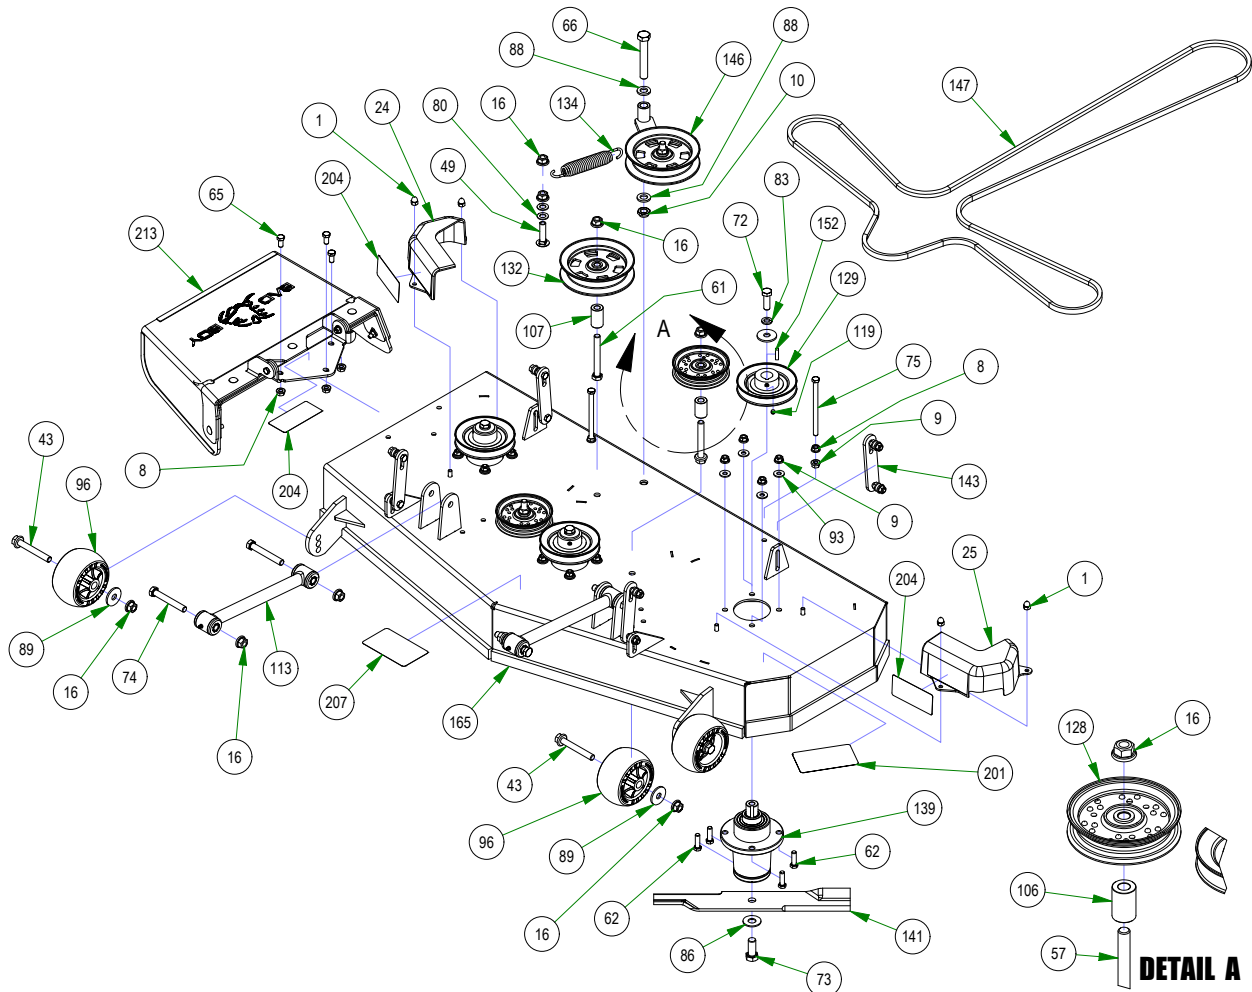

22

BAD BOY
MOWERS

PARTS MANUAL

ZT ELITE MODELS

For additional information, please see us at
www.badboymowers.com

PARTS SECTION: 48" Deck

Parts List				Parts List			
ITEM	QTY	PART NUMBER	DESCRIPTION	ITEM	QTY	PART NUMBER	DESCRIPTION
1	4	013-0004-00	5/16-18 ACORN NUT HIGH-CROWN ZC	89	7	019-6020-00	1/2 BELLEVILLE WASHER (1-5/8 OD X .140 THK) ZINC
8	5	013-5201-00	3/8-16 HEX SERRATED FLANGE NUT HARD/ZINC	93	12	019-8044-00	5/16 USS FLAT WASHER (7/8 OD) ZINC
9	14	013-5202-00	3/8-16 NYLON INSERT FLANGE LOCKNUT (GR.F) ZINC	96	4	022-1000-00	Deck Wheel
10	1	013-5301-00	5/8-11 NYLON INSERT JAM LOCKNUT ZINC	106	2	025-5338-00	.502 ID X .750 OD X 1.500 Long Spacer
16	13	013-8050-00	1/2-13 NYLON INSERT FLANGE LOCKNUT ZINC	107	1	025-5339-00	1 3/4" Pulley Spacer
24	1	014-4025-00	pulley cover chute side	113	2	028-0004-22	Hybrid Turnbuckle/Deck Locator
25	1	014-4026-00	pulley cover non-chute side	119	3	030-0050-00	5/16-24 X 1/4 SOCKET SET SCREW (CUP PT) PLAIN
43	4	018-0010-00	1/2-13 X 90MM HEX FLANGE BOLT W/SHOULDER (GR.8) ZINC	128	2	033-6001-00	4 3/4 Idler Pulley - ABFI-76
49	1	018-1050-00	1/2-13 X 2 CARRIAGE BOLT ZINC	129	3	033-6003-00	5" Spindle Deck Pulley
57	2	018-2018-00	1/2-13 X 3-1/2 HEX FLANGE BOLT (GR.8) ZINC	132	1	033-7201-25	5-3/4 Idler Pulley
61	1	018-5019-00	1/2-13 X 4 HEX CAP SCREW (GR.8) ZINC YELLOW	134	1	034-2020-00	Deck Idler Spring
62	12	018-5040-00	3/8-16 X 1-1/4 HEX CAP SCREW (GR.5) ZINC	139	3	037-6015-50	Spindle Assembly
65	3	018-5250-00	3/8-16 X 3/4 HEX CAP SCREW (GR.5) ZINC	141	3	038-5350-00	48" ZT/Mav/Compact Outlaw Blade with Fusion
66	1	018-5311-00	5/8-11 X 4 HEX CAP SCREW (GR.8) ZINC YELLOW	143	4	039-2127-17	Deck Hanger Assembly
72	3	018-6019-00	1/2-20 X 1-1/2 HEX CAP SCREW (GR.5) ZINC	146	1	039-6945-18	2017 54"/48" Deck Idler Assembly
73	3	018-6020-00	5/8-18 X 1-1/2 HEX CAP SCREW (GR.8) ZINC YELLOW	147	1	041-1470-00	B147 Deck Belt
74	4	018-6054-00	1/2-13 X 3-1/2 HEX CAP SCREW (GR.5) ZINC	152	3	042-6030-00	1/4 X 1 SQ MACHINERY KEY 1018 STL PLN
75	2	018-7060-00	3/8-16 X 5-1/2 HEX CAP SCREW (GR.5) ZINC	165	1	060-4817-00	2017 48" ZT Deck Welded Assembly
80	2	019-0007-00	.517 SQ WDT ID X .937 OD X .060 THICK F/W PHOS/OIL	201	1	091-0903-18	2018 48" Deck Decal
83	3	019-5007-00	1/2 SPLIT LOCKWASHER (GR.8) ZINC/YELLOW	204	3	091-3012-00	Danger Decal-Spindle/Discharge
86	3	019-5038-00	5/8 USS FLAT WASHER (1-3/4" OD) GR.8 ZINC YELLOW	207	1	091-3309-00	Deck Belt Route Decal
88	2	019-6017-00	.635 ID X 1.120 OD X .140 THICK FLAT WASHER NYLON	213	1	210-6005-48	ZT Chute Assembly