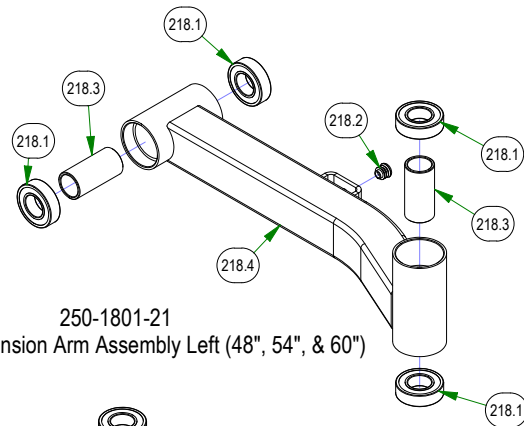

250-1751-21
2021 ZT Suspension Arm Assembly Short Right (48")

250-1851-21
2021 ZT Suspension Arm Assembly Long Right (54" & 60")

BAD BOY MOWERS

PARTS SECTION: FRAME SUB ASSEMBLIES

Parts List				Parts List			
ITEM	QTY	PART NUMBER	DESCRIPTION	ITEM	QTY	PART NUMBER	DESCRIPTION
144	1	039-5944-01	ZT Pump Idler	188.2	1	079-3470-18	2018 Maverick Floorboard
144.1	1	013-5301-00	5/8-11 NYLON INSERT JAM LOCKNUT ZINC	188.3	1	081-4001-00	2021 Maverick Floor Mat W/ Reaper Tread
144.2	1	013-8050-00	1/2-13 NYLON INSERT FLANGE LOCKNUT ZINC	217	1	250-1751-21	2021 ZT Suspension Arm Assembly Short Right (48")
144.3	1	018-5311-00	5/8-11 X 4 HEX CAP SCREW (GR.8) ZINC YELLOW	217.1	4	010-1050-00	1641 BEARING W/2 CONTACT RUBBER SEALS
144.4	1	018-6036-00	1/2-13 X 2-3/4 HEX CAP SCREW (GR.5) ZINC	217.2	1	014-3010-00	5/8 Round Insert
144.5	2	019-6017-00	.635 ID X 1.120 OD X .140 THICK FLAT WASHER NYLON	217.3	2	025-0003-00	2016 Front Bearing Spacer
144.6	1	025-7036-00	1/2 SOLID SHAFT COLLAR (W/1 SET SCREW) ZINC	217.4	1	250-1751-00	2021 ZT RH Front Arm - Short
144.7	1	033-6001-00	4 3/4" Idler Pulley	218	1	250-1801-21	2021 ZT Suspension Arm Assembly Left (48", 54", & 60")
144.8	1	039-5944-00	Pump Idler Bracket	218.1	4	010-1050-00	1641 BEARING W/2 CONTACT RUBBER SEALS
176	1	067-0020-01	ZT/Mav EPA Cannister Assy	218.2	1	014-3010-00	5/8 Round Insert
176.1	1	051-2020-01	1/4" Vinyl Tubing, 46" Long	218.3	2	025-0003-00	2016 Front Bearing Spacer
176.2	1	051-2025-02	3/16" Vinyl Tubing, 55" Long	218.4	1	250-1801-00	2021 ZT LH Front Arm
176.3	1	067-0020-00	Carbon Canister	219	1	250-1851-21	2021 ZT Suspension Arm Assembly Long Right (54" & 60")
176.4	2	072-8070-00	3/16 Vinyl Clamp	219.1	4	010-1050-00	1641 BEARING W/2 CONTACT RUBBER SEALS
176.5	2	072-8073-00	3/16" Vinyl Hose Clamp	219.2	1	014-3010-00	5/8 Round Insert
188	1	079-3470-21	2021 Maverick Floorboard Assembly	219.3	2	025-0003-00	2016 Front Bearing Spacer
188.1	12	040-6080-00	Ratchet Fastener	219.4	1	250-1851-00	2021 ZT RH Front Arm - Long