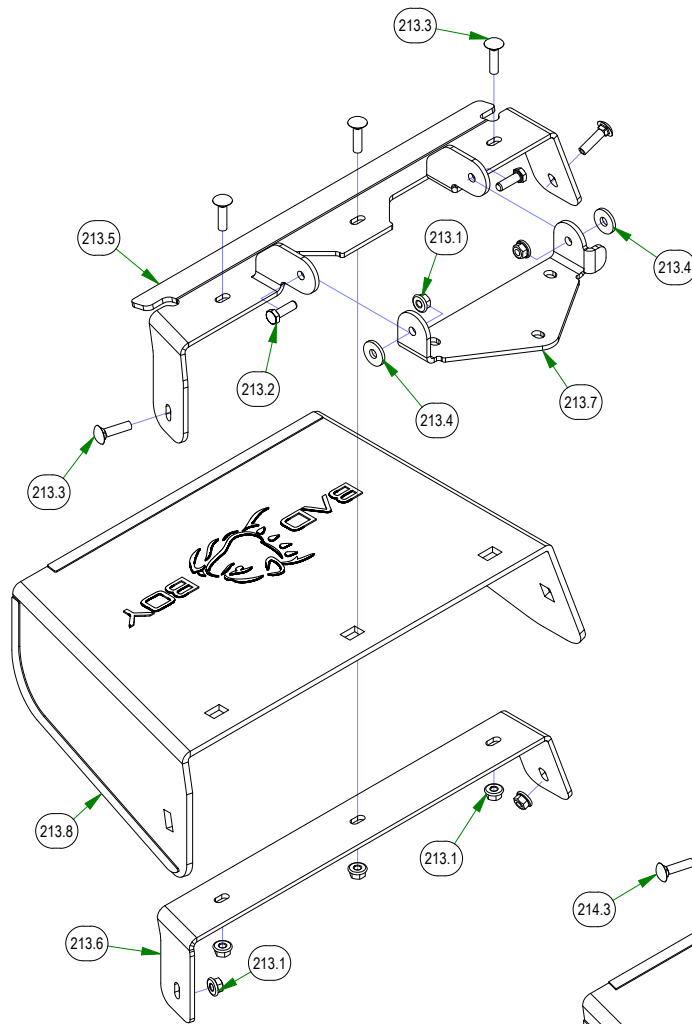

PARTS SECTION: DECK SUB ASSEMBLIES

Parts List				Parts List			
ITEM	QTY	PART NUMBER	DESCRIPTION	ITEM	QTY	PART NUMBER	DESCRIPTION
213	1	210-6005-48	ZT Chute Assembly	214	1	210-6005-98	Discharge Chute Assembly
213.1	7	013-8049-00	5/16-18 NYLON INSERT FLANGE LOCKNUT ZINC	214.1	7	013-8049-00	5/16-18 NYLON INSERT FLANGE LOCKNUT ZINC
213.2	2	018-2007-00	5/16-18 X 1 HEX CAP SCREW (GR.5) ZINC	214.2	2	018-2007-00	5/16-18 X 1 HEX CAP SCREW (GR.5) ZINC
213.3	5	018-4703-00	5/16-18 X 1-1/4 CARRIAGE BOLT ZINC	214.3	5	018-4703-00	5/16-18 X 1-1/4 CARRIAGE BOLT ZINC
213.4	2	019-6042-00	.360 ID X .983 OD X .120 THICK FLAT WASHER NYLON	214.4	2	019-6042-00	.360 ID X .983 OD X .120 THICK FLAT WASHER NYLON
213.5	1	039-4870-00	Discharge Upper Chute Bracket	214.5	1	039-4863-00	60" Discharge Lower Bracket
213.6	1	039-4871-00	Discharge Lower Chute Bracket	214.6	1	039-4864-00	60" Discharge Chute Upper Hanger
213.7	1	206-6017-00	Discharge Chute Hanger (deck mounted)	214.7	1	206-6017-00	Discharge Chute Hanger (deck mounted)
213.8	1	210-6005-00	Rubber Discharge Chute	214.8	1	210-6005-00	Rubber Discharge Chute