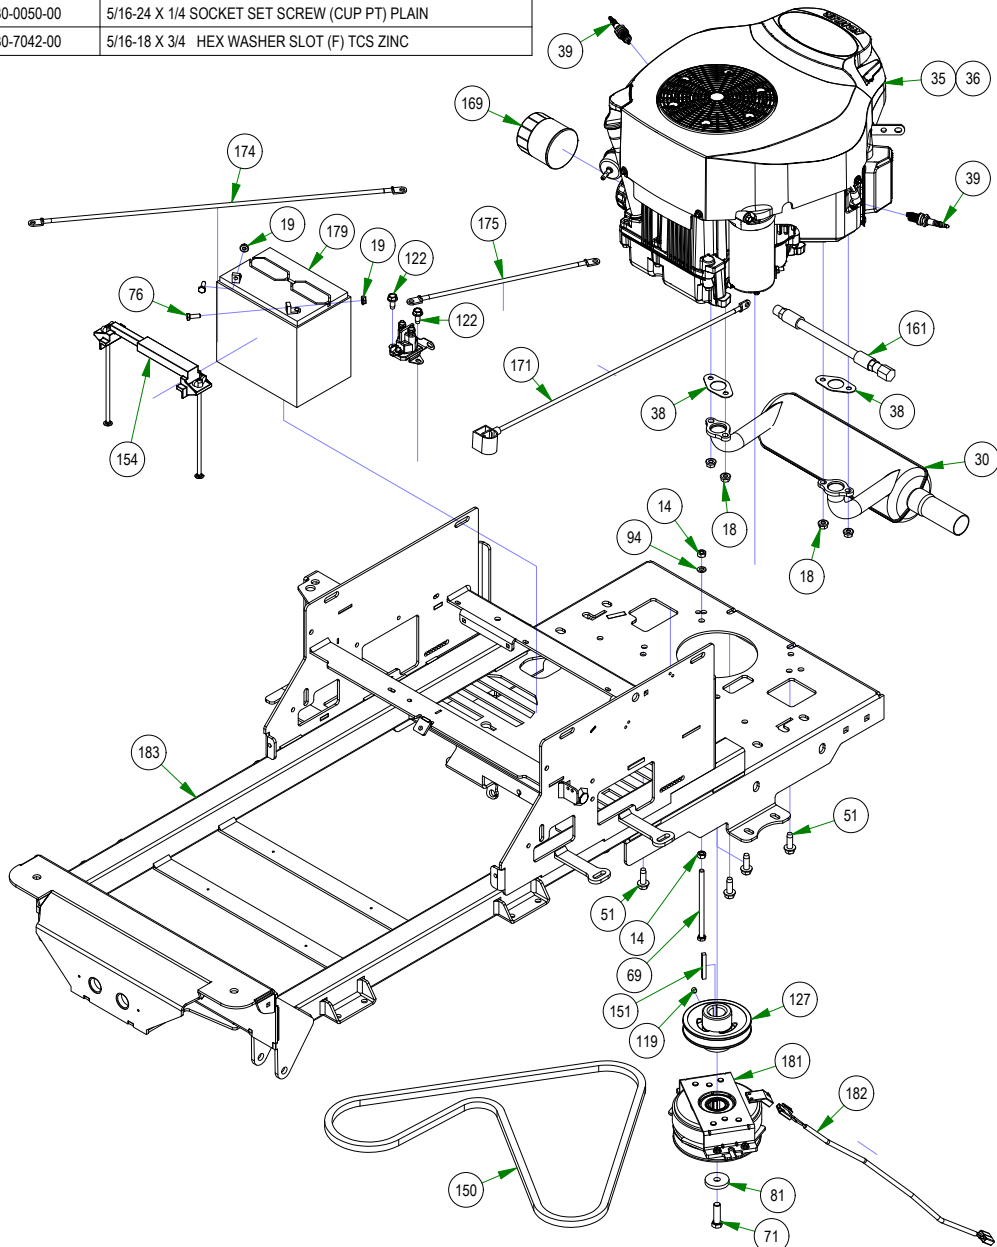

Parts List				Parts List			
ITEM	QTY	PART NUMBER	DESCRIPTION	ITEM	QTY	PART NUMBER	DESCRIPTION
14	2	013-8043-00	5/16-18 HEX NUT ZINC	127	1	033-5035-00	4 3/4 Motor Pulley
18	4	013-8240-00	M8 Nut Connects the 015-1012-00 and the 015-8240-00	150	1	041-6400-00	Pump Belt
19	2	013-9001-00	1/4-20 HEX SERRATED FLANGE NUT HARD/ZINC	151	1	042-5020-00	1/4 X 2 SQ MACHINERY KEY 1018 STL PLAIN
30	1	015-0051-00	Kohler Muffler	154	1	043-8929-00	Hold Down Assembly
35	1	015-2020-00	Kohler-2014 ZT 725cc	161	1	051-5401-00	Oil drain Hose
36	1	015-2026-00	26hp Kohler-2018 ZT-KT745-3088	169	1	063-5004-00	25 HP Kohler Oil Filter ZT7MZ
38	2	015-2751-00	Exhaust Gasket	170	1	063-6000-00	Universal Inline Fuel Filter
39	2	015-8000-00	Spark Plug	171	1	064-0030-00	24 inch Black Cable - MZ/ZT
51	4	018-1075-00	3/8-16 X 1-1/8 HEX WASHER UNSLOT SERRATED (TRI-LOB) TRS ZINC YELLOW	174	1	064-5300-00	24" Red Battery Cable
69	1	018-5350-00	5/16-18 X 5-1/2 HEX CAP SCREW (GR.5) ZINC	175	1	064-5301-00	12 in red battery cable
71	1	018-5450-21	7/16-20 X 1-1/2 HEX CAP SCREW (GR.8) w/ Patch	179	1	068-8049-00	SP-35 Battery
76	2	018-8052-00	1/4-20 X 3/4 HEX CAP SCREW (GR.5) ZINC	181	1	070-0056-00	Clutch
81	1	019-0010-00	CLUTCH WASHER	182	1	070-2000-00	Clutch Pigtail
94	1	019-8051-00	5/16 SPLIT LOCKWASHER ZINC	183	1	070-5423-00	2022 Suspension ZT Frame - Painted
119	1	030-0050-00	5/16-24 X 1/4 SOCKET SET SCREW (CUP PT) PLAIN	212	1	108-0001-00	Solenoid
122	2	030-7042-00	5/16-18 X 3/4 HEX WASHER SLOT (F) TCS ZINC