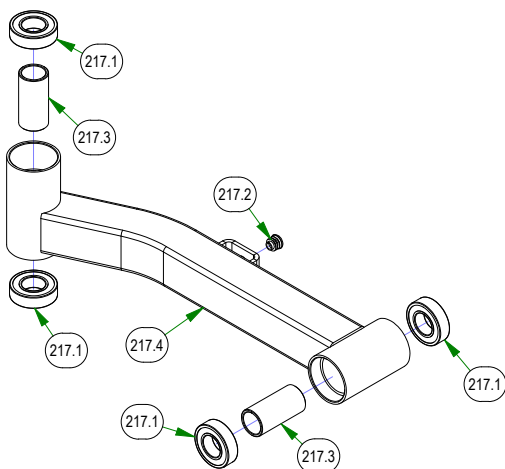

250-1751-21
2021 ZT Suspension Arm Assembly Short Right (48")

250-1851-21
2021 ZT Suspension Arm Assembly Long Right (54" & 60")

BAD BOY MOWERS

PARTS SECTION: FRAME SUB ASSEMBLIES

Parts List				Parts List			
ITEM	QTY	PART NUMBER	DESCRIPTION	ITEM	QTY	PART NUMBER	DESCRIPTION
144	1	039-5944-01	ZT Pump Idler	188.2	1	079-3470-18	2018 Maverick Floorboard
144.1	1	013-5301-00	5/8-11 NYLON INSERT JAM LOCKNUT ZINC	188.3	1	081-4001-00	2021 Maverick Floor Mat W/ Reaper Tread
144.2	1	013-8050-00	1/2-13 NYLON INSERT FLANGE LOCKNUT ZINC	217	1	250-1751-21	2021 ZT Suspension Arm Assembly Short Right (48")
144.3	1	018-5311-00	5/8-11 X 4 HEX CAP SCREW (GR.8) ZINC YELLOW	217.1	4	010-1050-00	1641 BEARING W/2 CONTACT RUBBER SEALS
144.4	1	018-6036-00	1/2-13 X 2-3/4 HEX CAP SCREW (GR.5) ZINC	217.2	1	014-3010-00	5/8 Round Insert
144.5	2	019-6017-00	.635 ID X 1.120 OD X .140 THICK FLAT WASHER NYLON	217.3	2	025-0003-00	2016 Front Bearing Spacer
144.6	1	025-7036-00	1/2 SOLID SHAFT COLLAR (W/1 SET SCREW) ZINC	217.4	1	250-1751-00	2021 ZT RH Front Arm - Short
144.7	1	033-6001-00	4 3/4" Idler Pulley	218	1	250-1801-21	2021 ZT Suspension Arm Assembly Left (48", 54", & 60")
144.8	1	039-5944-00	Pump Idler Bracket	218.1	4	010-1050-00	1641 BEARING W/2 CONTACT RUBBER SEALS
176	1	067-0020-01	ZT/Mav EPA Cannister Assy	218.2	1	014-3010-00	5/8 Round Insert
176.1	1	051-2020-01	1/4" Vinyl Tubing, 46" Long	218.3	2	025-0003-00	2016 Front Bearing Spacer
176.2	1	051-2025-02	3/16" Vinyl Tubing, 55" Long	218.4	1	250-1801-00	2021 ZT LH Front Arm
176.3	1	067-0020-00	Carbon Canister	219	1	250-1851-21	2021 ZT Suspension Arm Assembly Long Right (54" & 60")
176.4	2	072-8070-00	3/16 Vinyl Clamp	219.1	4	010-1050-00	1641 BEARING W/2 CONTACT RUBBER SEALS
176.5	2	072-8073-00	3/16" Vinyl Hose Clamp	219.2	1	014-3010-00	5/8 Round Insert
188	1	079-3470-21	2021 Maverick Floorboard Assembly	219.3	2	025-0003-00	2016 Front Bearing Spacer
188.1	12	040-6080-00	Ratchet Fastener	219.4	1	250-1851-00	2021 ZT RH Front Arm - Long