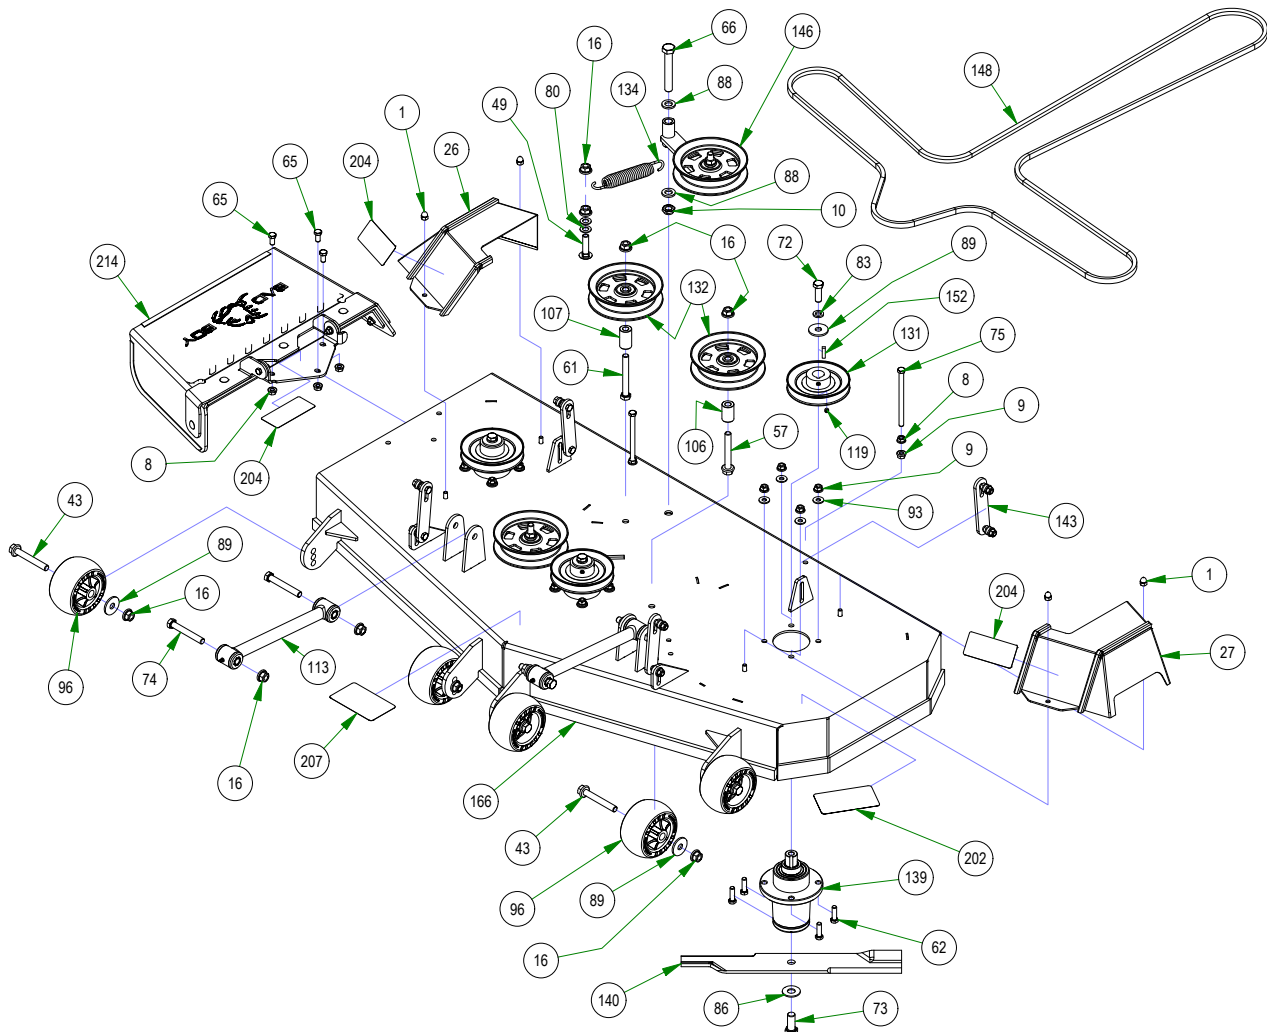

Parts List				Parts List			
ITEM	QTY	PART NUMBER	DESCRIPTION	ITEM	QTY	PART NUMBER	DESCRIPTION
1	4	013-0004-00	5/16-18 ACORN NUT HIGH-CROWN ZC	89	9	019-6020-00	1/2 BELLEVILLE WASHER (1-5/8 OD X .140 THK) ZINC
8	5	013-5201-00	3/8-16 HEX SERRATED FLANGE NUT HARD/ZINC	93	12	019-8044-00	5/16 USS FLAT WASHER (7/8 OD) ZINC
9	14	013-5202-00	3/8-16 NYLON INSERT FLANGE LOCKNUT (GR.F) ZINC	96	6	022-1000-00	Deck Wheel
10	1	013-5301-00	5/8-11 NYLON INSERT JAM LOCKNUT ZINC	106	2	025-5338-00	.502 ID X .750 OD X 1.500 Long Spacer
16	15	013-8050-00	1/2-13 NYLON INSERT FLANGE LOCKNUT ZINC	107	1	025-5339-00	1 3/4" Pulley Spacer
26	1	014-5020-00	2021 Maverick 54"/60" RH Pulley Cover	113	2	028-0004-22	Hybrid Turnbuckle/Deck Locator
27	1	014-5021-00	2021 Maverick 54"/60" LH Pulley Cover	119	3	030-0050-00	5/16-24 X 1/4 SOCKET SET SCREW (CUP PT) PLAIN
43	6	018-0010-00	1/2-13 X 90MM HEX FLANGE BOLT W/SHOULDER (GR.8) ZINC	131	3	033-6006-00	5.25" Deck Spindle Pulley
49	1	018-1050-00	1/2-13 X 2 CARRIAGE BOLT ZINC	132	3	033-7201-25	5-3/4 Idler Pulley
57	2	018-2018-00	1/2-13 X 3-1/2 HEX FLANGE BOLT (GR.8) ZINC	134	1	034-2020-00	Deck Idler Spring
61	1	018-5019-00	1/2-13 X 4 HEX CAP SCREW (GR.8) ZINC YELLOW	139	3	037-6015-50	Spindle Assembly
62	12	018-5040-00	3/8-16 X 1-1/4 HEX CAP SCREW (GR.5) ZINC	140	3	038-0001-00	54" Fusion Blade for Z7/Mav/Outlaw/Revolt
65	3	018-5250-00	3/8-16 X 3/4 HEX CAP SCREW (GR.5) ZINC	143	4	039-2127-17	Deck Hanger Assembly
66	1	018-5311-00	5/8-11 X 4 HEX CAP SCREW (GR.8) ZINC YELLOW	146	1	039-6945-18	2017 54"/48" Deck Idler Assembly
72	3	018-6019-00	1/2-20 X 1-1/2 HEX CAP SCREW (GR.5) ZINC	148	1	041-1560-00	B155.75 Deck Belt
73	3	018-6020-00	5/8-18 X 1-1/2 HEX CAP SCREW (GR.8) ZINC YELLOW	152	3	042-6030-00	1/4 X 1 SQ MACHINERY KEY 1018 STL PLN
74	4	018-6054-00	1/2-13 X 3-1/2 HEX CAP SCREW (GR.5) ZINC	166	1	060-5417-00	54 ZT Welded Deck
75	2	018-7060-00	3/8-16 X 5-1/2 HEX CAP SCREW (GR.5) ZINC	202	1	091-0904-18	2018 54" Deck Decal
80	2	019-0007-00	.517 SQ WDTX ID X .937 OD X .060 THICK F/W PHOS/OIL	204	3	091-3012-00	Danger Decal-Spindle/Discharge
83	3	019-5007-00	1/2 SPLIT LOCKWASHER (GR.8) ZINC/YELLOW	207	1	091-3309-00	Deck Belt Route Decal
86	3	019-5038-00	5/8 USS FLAT WASHER (1-3/4" OD) GR.8 ZINC YELLOW	214	1	210-6005-98	Discharge Chute Assembly
88	2	019-6017-00	.635 ID X 1.120 OD X .140 THICK FLAT WASHER NYLON