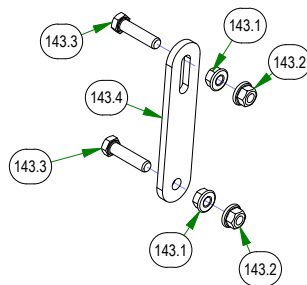

039-2127-17
Deck Hanger Assembly