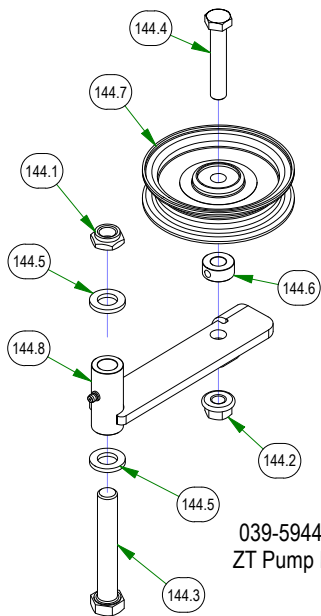

039-5944-01
ZT Pump Idler