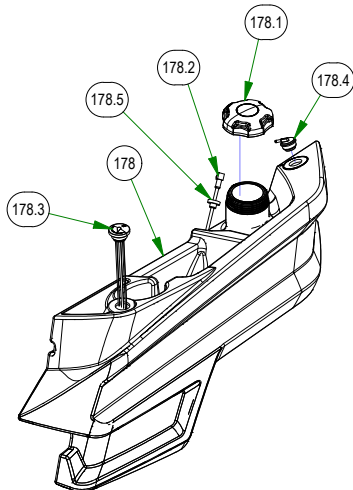

086-3050-19
Wiring Harness

067-2021-00
2021 Maverick Left Side Tank