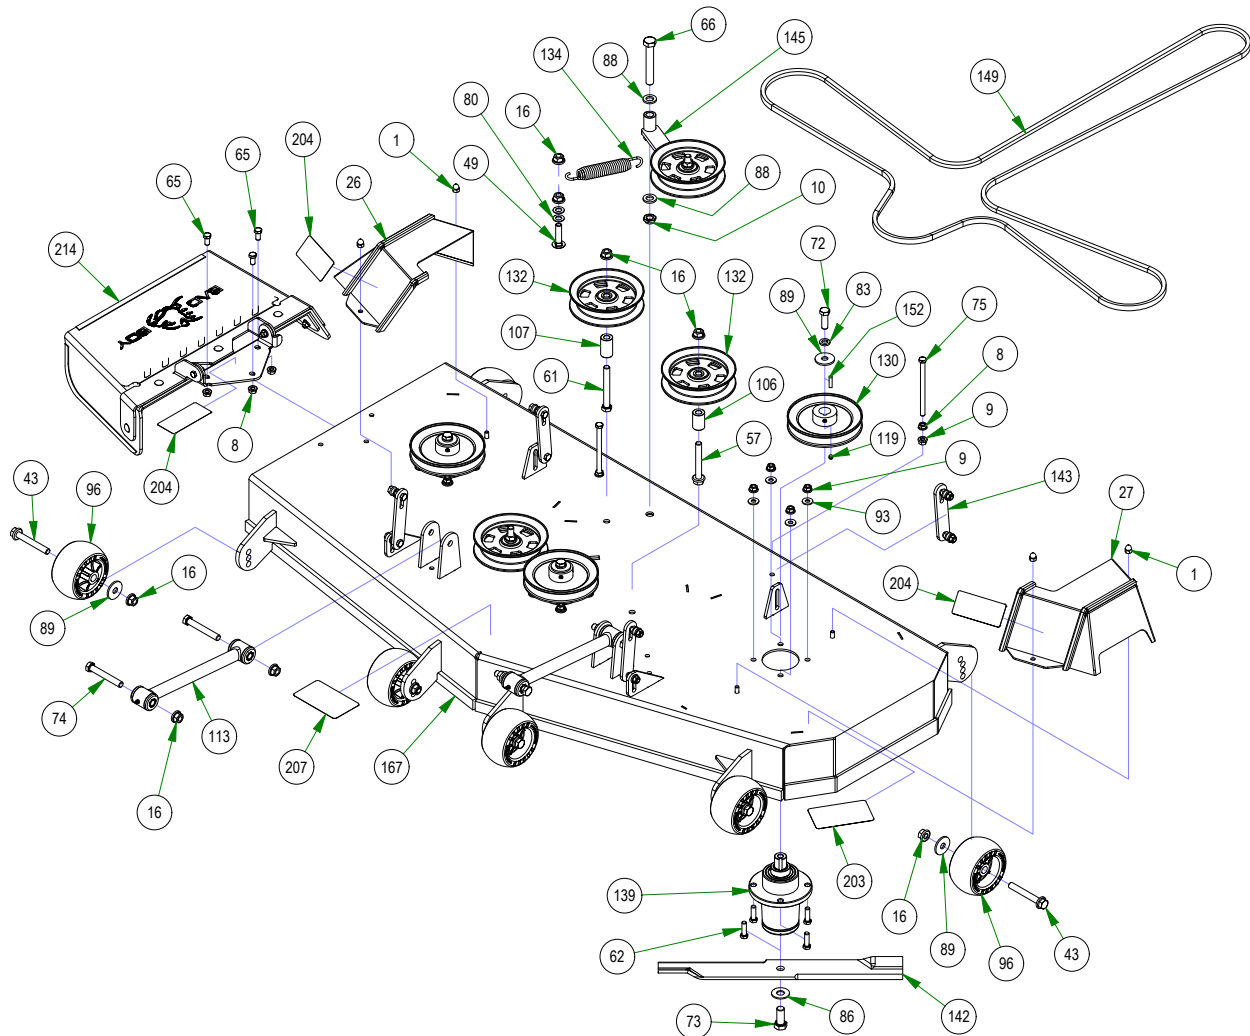

Parts List				Parts List			
ITEM	QTY	PART NUMBER	DESCRIPTION	ITEM	QTY	PART NUMBER	DESCRIPTION
1	4	013-0004-00	5/16-18 ACORN NUT HIGH-CROWN ZC	89	9	019-6020-00	1/2 BELLEVILLE WASHER (1-5/8 OD X .140 THK) ZINC
8	5	013-5201-00	3/8-16 HEX SERRATED FLANGE NUT HARD/ZINC	93	12	019-8044-00	5/16 USS FLAT WASHER (7/8 OD) ZINC
9	14	013-5202-00	3/8-16 NYLON INSERT FLANGE LOCKNUT (GR.F) ZINC	96	6	022-1000-00	Deck Wheel
10	1	013-5301-00	5/8-11 NYLON INSERT JAM LOCKNUT ZINC	106	2	025-5338-00	.502 ID X .750 OD X 1.500 Long Spacer
16	15	013-8050-00	1/2-13 NYLON INSERT FLANGE LOCKNUT ZINC	107	1	025-5339-00	1 3/4" Pulley Spacer
26	1	014-5020-00	2021 Maverick 54"/60" RH Pulley Cover	113	2	028-0004-22	Hybrid Turnbuckle/Deck Locator
27	1	014-5021-00	2021 Maverick 54"/60" LH Pulley Cover	119	3	030-0050-00	5/16-24 X 1/4 SOCKET SET SCREW (CUP PT) PLAIN
43	6	018-0010-00	1/2-13 X 90MM HEX FLANGE BOLT W/SHOULDER (GR.8) ZINC	130	3	033-6004-00	6 1/4" Drive Pulley
49	1	018-1050-00	1/2-13 X 2 CARRIAGE BOLT ZINC	132	3	033-7201-25	5-3/4 Idler Pulley
57	2	018-2018-00	1/2-13 X 3-1/2 HEX FLANGE BOLT (GR.8) ZINC	134	1	034-2020-00	Deck Idler Spring
61	1	018-5019-00	1/2-13 X 4 HEX CAP SCREW (GR.8) ZINC YELLOW	139	3	037-6015-50	Spindle Assembly
62	12	018-5040-00	3/8-16 X 1-1/4 HEX CAP SCREW (GR.5) ZINC	142	3	038-6060-00	60" High Lift Fusion Blade
65	3	018-5250-00	3/8-16 X 3/4 HEX CAP SCREW (GR.5) ZINC	143	4	039-2127-17	Deck Hanger Assembly
66	1	018-5311-00	5/8-11 X 4 HEX CAP SCREW (GR.8) ZINC YELLOW	145	1	039-6945-17	2017 MZ/ZT Deck Idler Assembly
72	3	018-6019-00	1/2-20 X 1-1/2 HEX CAP SCREW (GR.5) ZINC	149	1	041-1650-00	B165 Belt
73	3	018-6020-00	5/8-18 X 1-1/2 HEX CAP SCREW (GR.8) ZINC YELLOW	152	3	042-6030-00	1/4 X 1 SQ MACHINERY KEY 1018 STL PLN
74	4	018-6054-00	1/2-13 X 3-1/2 HEX CAP SCREW (GR.5) ZINC	167	1	060-6017-00	2017 60" ZT Deck Welded Assembly
75	2	018-7060-00	3/8-16 X 5-1/2 HEX CAP SCREW (GR.5) ZINC	203	1	091-0905-18	2018 60" Deck Decal
80	2	019-0007-00	.517 SQ WDT ID X .937 OD X .060 THICK F/W PHOS/OIL	204	3	091-3012-00	Danger Decal-Spindle/Discharge
83	3	019-5007-00	1/2 SPLIT LOCKWASHER (GR.8) ZINC/YELLOW	207	1	091-3309-00	Deck Belt Route Decal
86	3	019-5038-00	5/8 USS FLAT WASHER (1-3/4" OD) GR.8 ZINC YELLOW	214	1	210-6005-98	Discharge Chute Assembly
88	2	019-6017-00	.635 ID X 1.120 OD X .140 THICK FLAT WASHER NYLON