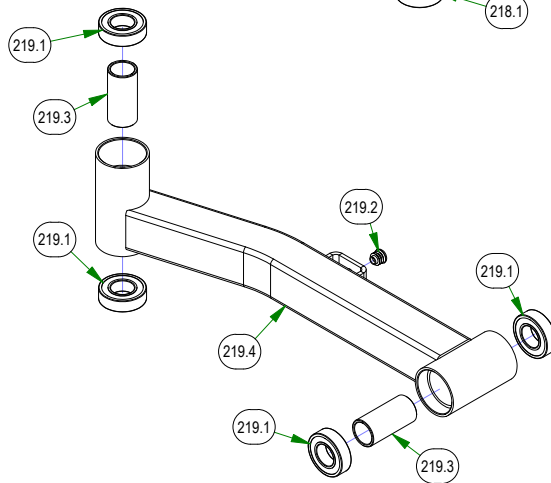

250-1751-21
2021 ZT Suspension Arm Assembly Short Right (48")

250-1851-21
2021 ZT Suspension Arm Assembly Long Right (54" & 60")

BAD BOY MOWERS

PARTS SECTION: FRAME SUB ASSEMBLIES

Parts List				Parts List			
ITEM	QTY	PART NUMBER	DESCRIPTION	ITEM	QTY	PART NUMBER	DESCRIPTION
144	1	039-5944-01	ZT Pump Idler	188.2	1	079-3470-18	2018 Maverick Floorboard
144.1	1	013-5301-00	5/8-11 NYLON INSERT JAM LOCKNUT ZINC	188.3	1	081-4001-00	2021 Maverick Floor Mat W/ Reaper Tread
144.2	1	013-8050-00	1/2-13 NYLON INSERT FLANGE LOCKNUT ZINC	217	1	250-1751-21	2021 ZT Suspension Arm Assembly Short Right (48")
144.3	1	018-5311-00	5/8-11 X 4 HEX CAP SCREW (GR.8) ZINC YELLOW	217.1	4	010-1050-00	1641 BEARING W/2 CONTACT RUBBER SEALS
144.4	1	018-6036-00	1/2-13 X 2-3/4 HEX CAP SCREW (GR.5) ZINC	217.2	1	014-3010-00	5/8 Round Insert
144.5	2	019-6017-00	.635 ID X 1.120 OD X .140 THICK FLAT WASHER NYLON	217.3	2	025-0003-00	2016 Front Bearing Spacer
144.6	1	025-7036-00	1/2 SOLID SHAFT COLLAR (W/1 SET SCREW) ZINC	217.4	1	250-1751-00	2021 ZT RH Front Arm - Short
144.7	1	033-6001-00	4 3/4" Idler Pulley	218	1	250-1801-21	2021 ZT Suspension Arm Assembly Left (48", 54", & 60")
144.8	1	039-5944-00	Pump Idler Bracket	218.1	4	010-1050-00	1641 BEARING W/2 CONTACT RUBBER SEALS
176	1	067-0020-01	ZT/Mav EPA Cannister Assy	218.2	1	014-3010-00	5/8 Round Insert
176.1	1	051-2020-01	1/4" Vinyl Tubing, 46" Long	218.3	2	025-0003-00	2016 Front Bearing Spacer
176.2	1	051-2025-02	3/16" Vinyl Tubing, 55" Long	218.4	1	250-1801-00	2021 ZT LH Front Arm
176.3	1	067-0020-00	Carbon Canister	219	1	250-1851-21	2021 ZT Suspension Arm Assembly Long Right (54" & 60")
176.4	2	072-8070-00	3/16 Vinyl Clamp	219.1	4	010-1050-00	1641 BEARING W/2 CONTACT RUBBER SEALS
176.5	2	072-8073-00	3/16" Vinyl Hose Clamp	219.2	1	014-3010-00	5/8 Round Insert
188	1	079-3470-21	2021 Maverick Floorboard Assembly	219.3	2	025-0003-00	2016 Front Bearing Spacer
188.1	12	040-6080-00	Ratchet Fastener	219.4	1	250-1851-00	2021 ZT RH Front Arm - Long