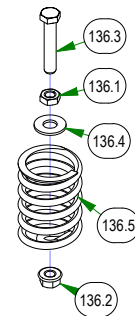

034-8045-03
Seat Spring Assembly