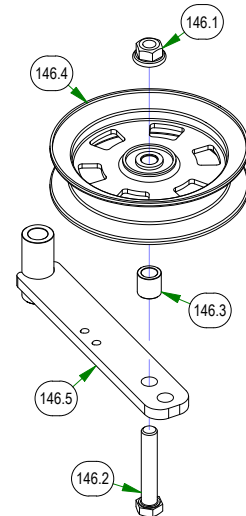

039-6945-18
2017 54"/48" Deck Idler Assembly