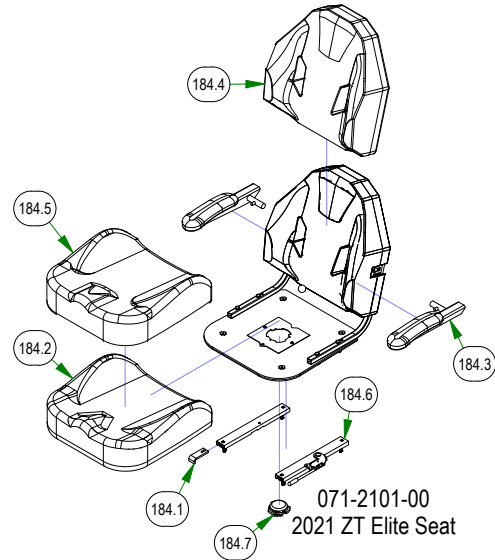

071-2101-00
2021 ZT Elite Seat