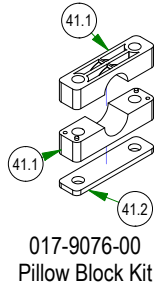

017-9076-00
Pillow Block Kit