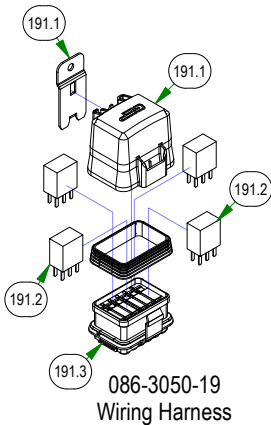

BAD BOY MOWERS

PARTS SECTION: FRAME SUB ASSEMBLIES

079-3460-19
2019 ZT/Maverick Control Panel Assembly

017-9076-00
Pillow Block Kit

071-2101-00
2021 ZT Elite Seat

086-3050-19
Wiring Harness

026-0019-01
Foot Pedal Assembly