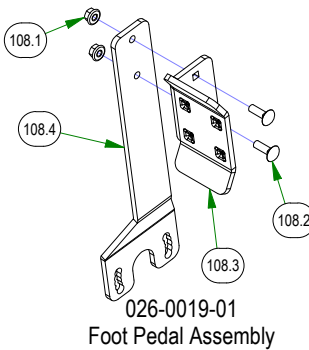

BAD BOY MOWERS

PARTS SECTION: FRAME SUB ASSEMBLIES

079-3460-19
2019 ZT/Maverick Control Panel Assembly

017-9076-00
Pillow Block Kit

071-2101-00
2021 ZT Elite Seat

086-3050-19
Wiring Harness

026-0019-01
Foot Pedal Assembly