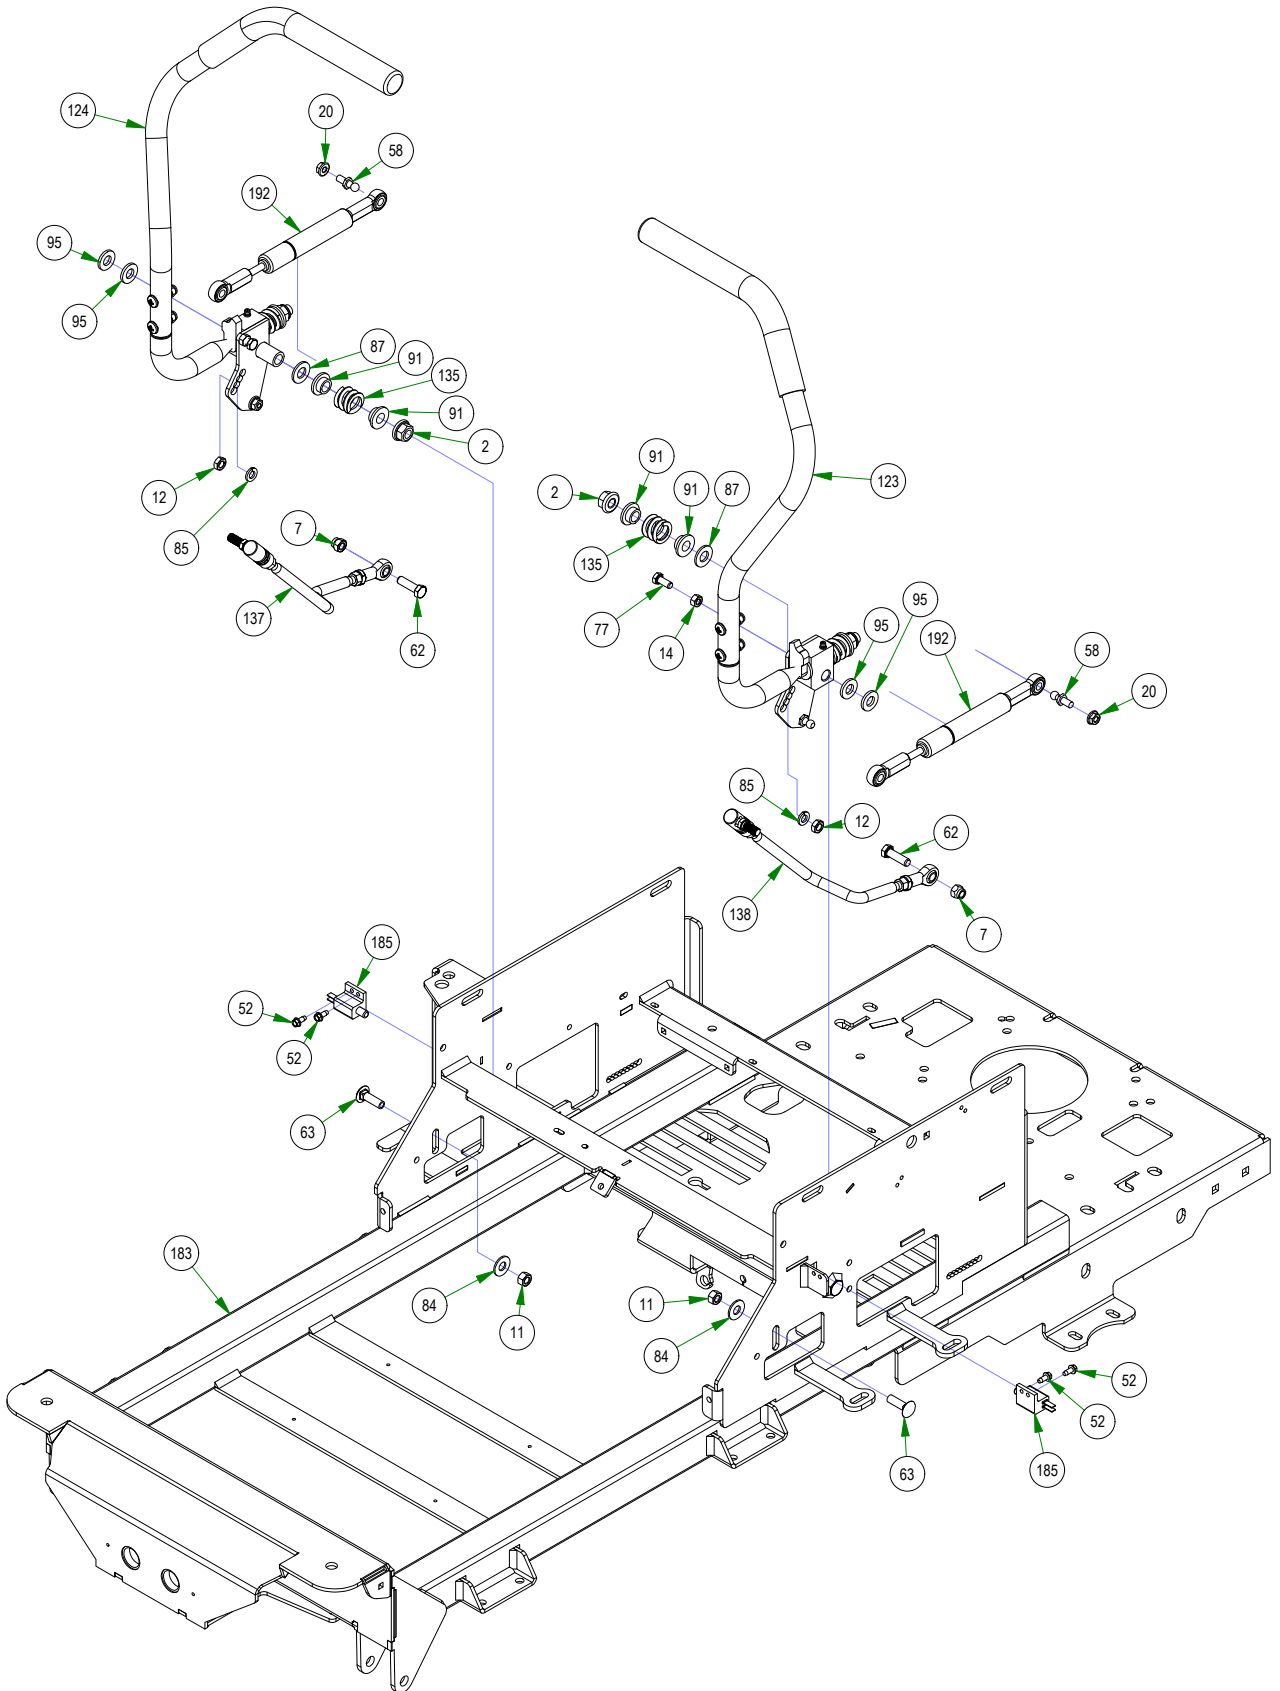

BAD BOY MOWERS

PARTS SECTION: DRIVE ARMS

PARTS SECTION: DRIVE ARMS

Parts List				Parts List			
ITEM	QTY	PART NUMBER	DESCRIPTION	ITEM	QTY	PART NUMBER	DESCRIPTION
2	2	013-0010-00	1/2-13 HEX FLANGE AUTO OVAL LOCKNUT (GR.F) ZINC/WAX	85	2	019-5037-00	3/8 SPLIT LOCKWASHER ZINC
7	2	013-5041-00	3/8-16 NYLON INSERT LOCKNUT ZINC	87	2	019-5702-00	1/2 SAE FLAT WASHER (1-1/16" OD) GR.8 ZINC YELLOW
11	2	013-6014-00	3/8-16 HEX NUT ZINC	91	4	019-8027-00	.525 ID SHOULDER WASHER NYLON
12	2	013-6051-00	3/8-24 HEX NUT ZINC YELLOW	95	4	019-8054-00	.505 ID X 1.000 OD X .125 THICK FLAT WASHER NYLON
14	2	013-8043-00	5/16-18 HEX NUT ZINC	123	1	031-0017-01	ZT Steering Arm Assembly, Left Hand
20	2	013-9002-00	5/16-18 HEX SERRATED FLANGE NUT HARD/ZINC	124	1	031-0018-01	ZT Steering Arm Assembly-Right Hand
52	4	018-1080-00	12-24 X 1/2 HEX WASHER UNLSOT F TCS ZINC	135	2	034-8025-00	Drive Lever Spring
58	2	018-2055-00	10mm Damper Ball Stud-XP Linkage	137	1	035-5450-00	Push Rod-Right
62	2	018-5040-00	3/8-16 X 1-1/4 HEX CAP SCREW (GR.5) ZINC	138	1	035-5451-00	Push Rod-Left
63	2	018-5043-00	3/8-16 X 1-1/4 CARRIAGE BOLT ZINC	183	1	070-5423-00	2022 Suspension ZT Frame - Painted
77	2	018-8063-00	5/16-18 X 3/4 HEX CAP SCREW (GR.5) ZINC	185	2	077-8073-00	Safety Switch
84	2	019-5029-00	3/8 FLAT WASHER USS (1" OD) ZINC	192	2	087-0001-00	Steering Damper