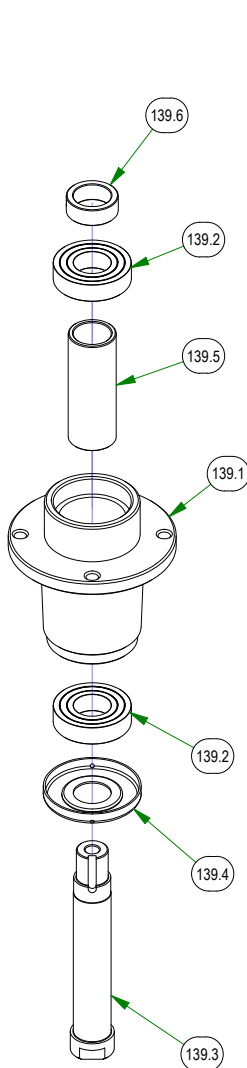

BAD BOY MOWERS

PARTS SECTION: DECK SUB ASSEMBLIES

Parts List				Parts List			
ITEM	QTY	PART NUMBER	DESCRIPTION	ITEM	QTY	PART NUMBER	DESCRIPTION
113	2	028-0004-22	Hybrid Turnbuckle/Deck Locator	143.3	2	018-6012-00	3/8-16 X 1-1/2 HEX CAP SCREW (GR.5) ZINC
113.1	2	024-0001-00	1/4-28 Grease Fitting	143.4	1	039-2127-00	2017 MZ/ZT Deck Hanger
113.2	1	028-0004-03	2022 Isolator Turnbuckle Body	145	1	039-6945-17	2017 MZ/ZT Deck Idler Assembly
113.3	2	048-6004-00	2018 Maverick Bushing Sleeve	145.1	1	013-8050-00	1/2-13 NYLON INSERT FLANGE LOCKNUT ZINC
113.4	4	048-6005-00	2018 Maverick Bushing	145.2	1	018-6036-00	1/2-13 X 2-3/4 HEX CAP SCREW (GR.5) ZINC
139	3	037-6015-50	Spindle Assembly	145.3	1	025-5203-00	.51 ID X .75 OD X .75 LGTH SOLID SPACER ZINC
139.1	1	037-6017-50	Spindle Housing	145.4	1	033-8050-00	5" Idler Pully
139.2	2	037-6023-00	Bearing - 6206	145.5	1	039-6945-00	Deck Idler
139.3	1	037-6026-00	Spindle Shaft	146	1	039-6945-18	2017 54"/48" Deck Idler Assembly
139.4	1	037-8002-00	Spindle Dust Cap	146.1	1	013-8050-00	1/2-13 NYLON INSERT FLANGE LOCKNUT ZINC
139.5	1	037-8050-00	Spindle Spacer	146.2	1	018-6036-00	1/2-13 X 2-3/4 HEX CAP SCREW (GR.5) ZINC
139.6	1	037-9050-00	Locking Collar w/ 1/4"-20 Set Screw	146.3	1	025-5203-00	.51 ID X .75 OD X .75 LGTH SOLID SPACER ZINC
143	4	039-2127-17	Deck Hanger Assembly	146.4	1	033-8050-00	5" Idler Pully
143.1	2	013-5201-00	3/8-16 HEX SERRATED FLANGE NUT HARD/ZINC	146.5	1	039-6945-00	Deck Idler
143.2	2	013-5202-00	3/8-16 NYLON INSERT FLANGE LOCKNUT (GR.F) ZINC				