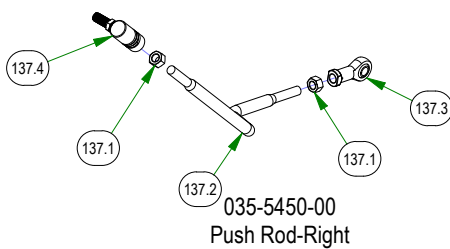

BAD BOY MOWERS

PARTS SECTION: DRIVE ARM SUBASSEMBLIES

Parts List				Parts List			
ITEM	QTY	PART NUMBER	DESCRIPTION	ITEM	QTY	PART NUMBER	DESCRIPTION
123	1	031-0017-01	ZT Steering Arm Assembly, Left Hand	124.5	1	019-8054-00	.505 Nylon Spacer
123.1	1	013-8050-00	1/2-13 Nylon Flange Nut	124.6	1	031-0018-98	2017 Drive Lever Housing - Right
123.2	1	013-9002-00	5/16" Flange Nut	124.7	1	031-8851-70	ZT Steering Arm-Right
123.3	1	018-2050-00	10mm Damper Ball Stud-Steering	124.7.1	2	013-8047-00	5/16-18 NYL INS L/N ZC
123.4	2	019-8027-00	.515 ID Nylon Shoulder Washer	124.7.2	2	018-2020-18	5/16-18 x 1 3/8" Futton Head Torx Drive Bolt
123.5	1	019-8054-00	.505 Nylon Spacer	124.7.3	1	031-8851-02	ZT Direction Steering Arm (Right)
123.6	1	031-0017-98	2017 Drive Lever Housing - Left	124.7.4	1	031-9025-70	Steering Arm Elbow (Right)
123.7	1	031-8850-70	ZT Steering Arm-Left	124.7.5	1	069-4010-00	Rubber Grip
123.7.1	2	013-8047-00	5/16-18 NYL INS L/N ZC	124.8	1	034-8025-00	Drive Lever Spring
123.7.2	2	018-2020-18	5/16-18 x 1 3/8" Futton Head Torx Drive Bolt	137	1	035-5450-00	Push Rod-Right
123.7.3	1	031-8850-02	ZT Direction Steering Arm (Left)	137.1	2	013-6051-00	3/8" Fine Threaded Jam Nut
123.7.4	1	031-9020-70	Steering Arm Elbow (Left)	137.2	1	035-5450-01	Push Rod RH (Rod Only)
123.7.5	1	069-4010-00	Rubber Grip	137.3	1	048-3000-00	Spherical Rod End - Outlaw
123.8	1	034-8025-00	Drive Lever Spring	137.4	1	099-2009-00	Quick Release Ball Joint
124	1	031-0018-01	ZT Steering Arm Assembly-Right Hand	138	1	035-5451-00	Push Rod-Left
124.1	1	013-8050-00	1/2-13 Nylon Flange Nut	138.1	2	013-6051-00	3/8" Fine Threaded Jam Nut
124.2	1	013-9002-00	5/16" Flange Nut	138.2	1	035-5451-01	Push Rod LH (Rod Only)
124.3	1	018-2050-00	10mm Damper Ball Stud-Steering	138.3	1	048-3000-00	Spherical Rod End - Outlaw
124.4	2	019-8027-00	.515 ID Nylon Shoulder Washer	138.4	1	099-2009-00	Quick Release Ball Joint