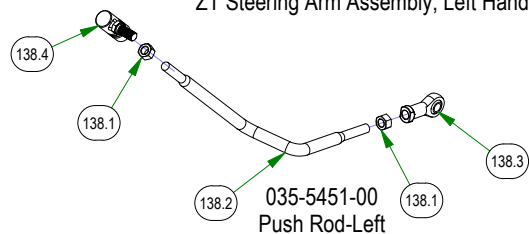

Parts List				Parts List			
ITEM	QTY	PART NUMBER	DESCRIPTION	ITEM	QTY	PART NUMBER	DESCRIPTION
123	1	031-0017-01	ZT Steering Arm Assembly, Left Hand	124.5	1	019-8054-00	.505 Nylon Spacer
123.1	1	013-8050-00	1/2-13 Nylon Flange Nut	124.6	1	031-0018-98	2017 Drive Lever Housing - Right
123.2	1	013-9002-00	5/16" Flange Nut	124.7	1	031-8851-70	ZT Steering Arm-Right
123.3	1	018-2050-00	10mm Damper Ball Stud-Steering	124.7.1	2	013-8047-00	5/16-18 NYL INS L/N ZC
123.4	2	019-8027-00	.515 ID Nylon Shoulder Washer	124.7.2	2	018-2020-18	5/16-18 x 1 3/8" Futton Head Torx Drive Bolt
123.5	1	019-8054-00	.505 Nylon Spacer	124.7.3	1	031-8851-02	ZT Direction Steering Arm (Right)
123.6	1	031-0017-98	2017 Drive Lever Housing - Left	124.7.4	1	031-9025-70	Steering Arm Elbow (Right)
123.7	1	031-8850-70	ZT Steering Arm-Left	124.7.5	1	069-4010-00	Rubber Grip
123.7.1	2	013-8047-00	5/16-18 NYL INS L/N ZC	124.8	1	034-8025-00	Drive Lever Spring
123.7.2	2	018-2020-18	5/16-18 x 1 3/8" Futton Head Torx Drive Bolt	137	1	035-5450-00	Push Rod-Right
123.7.3	1	031-8850-02	ZT Direction Steering Arm (Left)	137.1	2	013-6051-00	3/8" Fine Threaded Jam Nut
123.7.4	1	031-9020-70	Steering Arm Elbow (Left)	137.2	1	035-5450-01	Push Rod RH (Rod Only)
123.7.5	1	069-4010-00	Rubber Grip	137.3	1	048-3000-00	Spherical Rod End - Outlaw
123.8	1	034-8025-00	Drive Lever Spring	137.4	1	099-2009-00	Quick Release Ball Joint
124	1	031-0018-01	ZT Steering Arm Assembly-Right Hand	138	1	035-5451-00	Push Rod-Left
124.1	1	013-8050-00	1/2-13 Nylon Flange Nut	138.1	2	013-6051-00	3/8" Fine Threaded Jam Nut
124.2	1	013-9002-00	5/16" Flange Nut	138.2	1	035-5451-01	Push Rod LH (Rod Only)
124.3	1	018-2050-00	10mm Damper Ball Stud-Steering	138.3	1	048-3000-00	Spherical Rod End - Outlaw
124.4	2	019-8027-00	.515 ID Nylon Shoulder Washer	138.4	1	099-2009-00	Quick Release Ball Joint