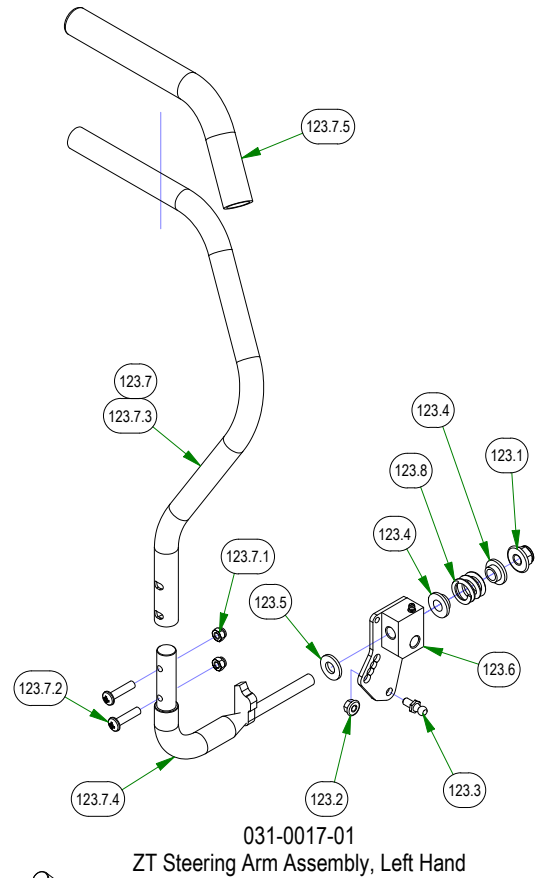

Parts List				Parts List			
ITEM	QTY	PART NUMBER	DESCRIPTION	ITEM	QTY	PART NUMBER	DESCRIPTION
123	1	031-0017-01	ZT Steering Arm Assembly, Left Hand	124.5	1	019-8054-00	.505 Nylon Spacer
123.1	1	013-8050-00	1/2-13 Nylon Flange Nut	124.6	1	031-0018-98	2017 Drive Lever Housing - Right
123.2	1	013-9002-00	5/16" Flange Nut	124.7	1	031-8851-70	ZT Steering Arm-Right
123.3	1	018-2050-00	10mm Damper Ball Stud-Steering	124.7.1	2	013-8047-00	5/16-18 NYL INS L/N ZC
123.4	2	019-8027-00	.515 ID Nylon Shoulder Washer	124.7.2	2	018-2020-18	5/16-18 x 1 3/8" Futton Head Torx Drive Bolt
123.5	1	019-8054-00	.505 Nylon Spacer	124.7.3	1	031-8851-02	ZT Direction Steering Arm (Right)
123.6	1	031-0017-98	2017 Drive Lever Housing - Left	124.7.4	1	031-9025-70	Steering Arm Elbow (Right)
123.7	1	031-8850-70	ZT Steering Arm-Left	124.7.5	1	069-4010-00	Rubber Grip
123.7.1	2	013-8047-00	5/16-18 NYL INS L/N ZC	124.8	1	034-8025-00	Drive Lever Spring
123.7.2	2	018-2020-18	5/16-18 x 1 3/8" Futton Head Torx Drive Bolt	137	1	035-5450-00	Push Rod-Right
123.7.3	1	031-8850-02	ZT Direction Steering Arm (Left)	137.1	2	013-6051-00	3/8" Fine Threaded Jam Nut
123.7.4	1	031-9020-70	Steering Arm Elbow (Left)	137.2	1	035-5450-01	Push Rod RH (Rod Only)
123.7.5	1	069-4010-00	Rubber Grip	137.3	1	048-3000-00	Spherical Rod End - Outlaw
123.8	1	034-8025-00	Drive Lever Spring	137.4	1	099-2009-00	Quick Release Ball Joint
124	1	031-0018-01	ZT Steering Arm Assembly-Right Hand	138	1	035-5451-00	Push Rod-Left
124.1	1	013-8050-00	1/2-13 Nylon Flange Nut	138.1	2	013-6051-00	3/8" Fine Threaded Jam Nut
124.2	1	013-9002-00	5/16" Flange Nut	138.2	1	035-5451-01	Push Rod LH (Rod Only)
124.3	1	018-2050-00	10mm Damper Ball Stud-Steering	138.3	1	048-3000-00	Spherical Rod End - Outlaw
124.4	2	019-8027-00	.515 ID Nylon Shoulder Washer	138.4	1	099-2009-00	Quick Release Ball Joint