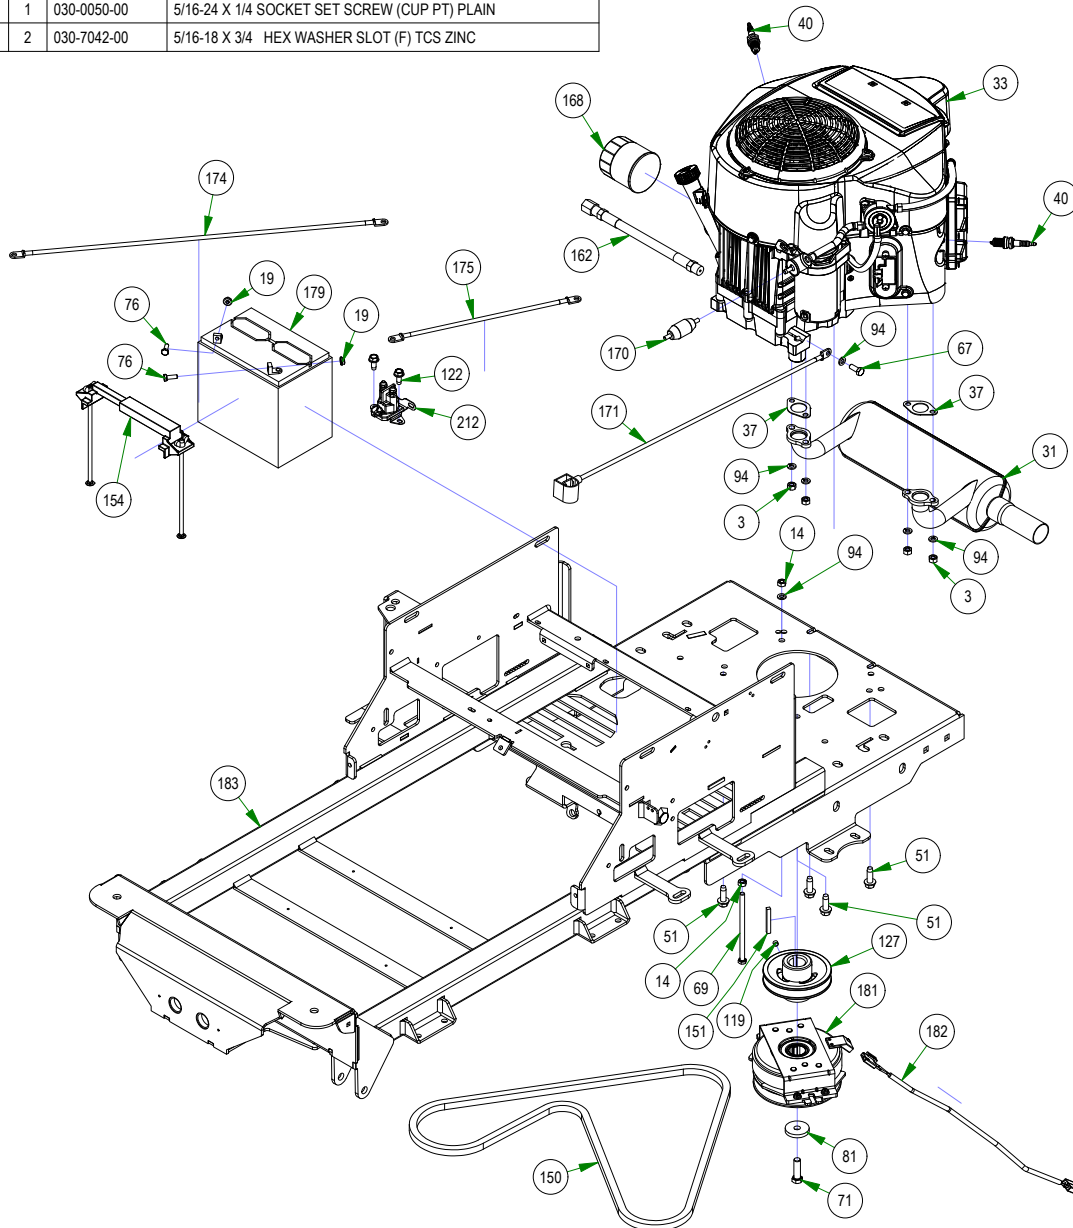

Parts List				Parts List			
ITEM	QTY	PART NUMBER	DESCRIPTION	ITEM	QTY	PART NUMBER	DESCRIPTION
3	4	013-0075-00	M8-1.25 DIN 934 HEX NUT (CL.8) ZINC	127	1	033-5035-00	4 3/4 Motor Pulley
14	2	013-8043-00	5/16-18 HEX NUT ZINC	150	1	041-6400-00	Pump Belt
19	2	013-9001-00	1/4-20 HEX SERRATED FLANGE NUT HARD/ZINC	151	1	042-5020-00	1/4 X 2 SQ MACHINERY KEY 1018 STL PLAIN
31	1	015-0052-00	Kawasaki Muffler 1251	154	1	043-8929-00	Hold Down Assembly
33	1	015-0090-00	FR 730V-S16 Kawasaki Engine 1.125" shaft-ZT	162	1	051-5404-00	Oil drain Hose
37	2	015-2709-00	Exhaust Gasket	168	1	063-2096-00	22-26 Kaw Oil Filter FR Engine
40	2	015-8001-00	Spark Plug - Kawasaki	170	1	063-6000-00	Universal Inline Fuel Filter
51	4	018-1075-00	3/8-16 X 1-1/8 HEX WASHER UNSLOT SERRATED (TRI-LOB) TRS ZINC YELLOW	171	1	064-0030-00	24 inch Black Cable - MZ/ZT
67	1	018-5321-00	M8-1.25 X 20MM DIN 933 HEX TAP BOLT (CL 8.8) ZINC	174	1	064-5300-00	24" Red Battery Cable
69	1	018-5350-00	5/16-18 X 5-1/2 HEX CAP SCREW (GR.5) ZINC	175	1	064-5301-00	12 in red battery cable
71	1	018-5450-21	7/16-20 X 1-1/2 HEX CAP SCREW (GR.8) w/ Patch	179	1	068-8049-00	SP-35 Battery
76	2	018-8052-00	1/4-20 X 3/4 HEX CAP SCREW (GR.5) ZINC	181	1	070-0056-00	Clutch
81	1	019-0010-00	CLUTCH WASHER	182	1	070-2000-00	Clutch Pigtail
94	6	019-8051-00	5/16 SPLIT LOCKWASHER ZINC	183	1	070-5423-00	2022 Suspension ZT Frame - Painted
119	1	030-0050-00	5/16-24 X 1/4 SOCKET SET SCREW (CUP PT) PLAIN	212	1	108-0001-00	Solenoid
122	2	030-7042-00	5/16-18 X 3/4 HEX WASHER SLOT (F) TCS ZINC