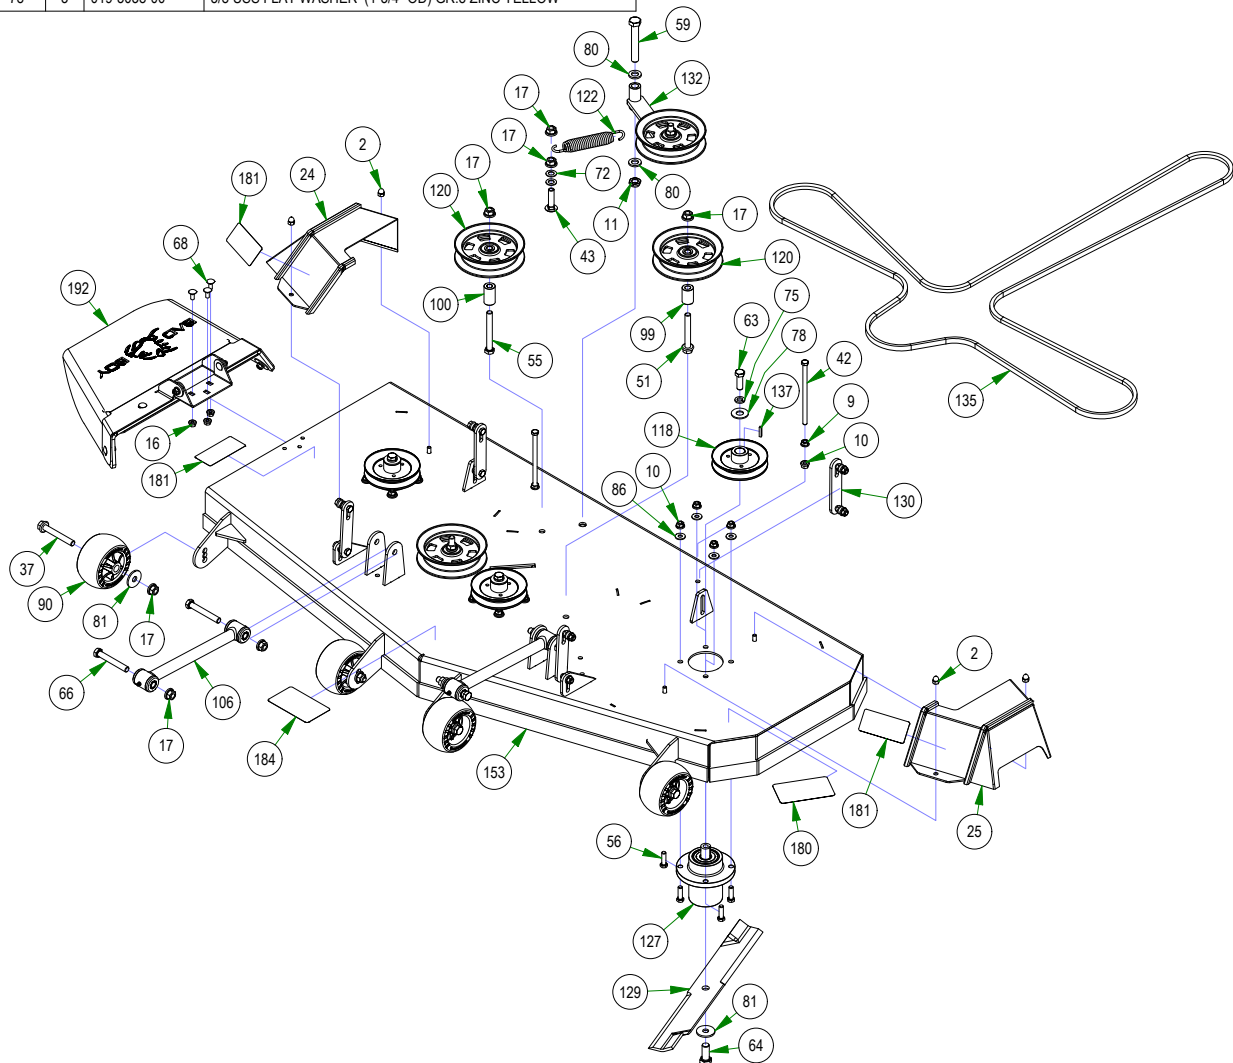

Parts List				Parts List			
ITEM	QTY	PART NUMBER	DESCRIPTION	ITEM	QTY	PART NUMBER	DESCRIPTION
2	4	013-0004-00	5/16-18 ACORN NUT HIGH-CROWN ZC	80	2	019-6017-00	.635 ID X 1.120 OD X .140 THICK FLAT WASHER NYLON
9	2	013-5201-00	3/8-16 HEX SERRATED FLANGE NUT HARD/ZINC	81	7	019-6020-00	1/2 BELLEVILLE WASHER (1-5/8 OD X .140 THK) ZINC
10	14	013-5202-00	3/8-16 NYLON INSERT FLANGE LOCKNUT (GR.F) ZINC	86	12	019-8044-00	5/16 USS FLAT WASHER (7/8 OD) ZINC
11	1	013-5301-00	5/8-11 NYLON INSERT JAM LOCKNUT ZINC	90	4	022-1000-00	Deck Wheel
16	3	013-8049-00	5/16-18 NYLON INSERT FLANGE LOCKNUT ZINC	99	2	025-5338-00	.502 ID X .750 OD X 1.500 Long Spacer
17	13	013-8050-00	1/2-13 NYLON INSERT FLANGE LOCKNUT ZINC	100	1	025-5339-00	1 3/4" Pulley Spacer
24	1	014-5020-00	2021 Maverick 54"/60" RH Pulley Cover	106	2	028-0004-22	Hybrid Turnbuckle/Deck Locator
25	1	014-5021-00	2021 Maverick 54"/60" LH Pulley Cover	118	3	033-4301-00	60" MZ Deck Pulley (Representation Only)
37	4	018-0010-00	1/2-13 X 90MM HEX FLANGE BOLT W/SHOULDER (GR.8) ZINC	120	3	033-7201-25	5-3/4 Idler Pulley
42	2	018-0073-00	3/8-16 X 6.5 HEX CAP SCREW (GR.5) ZINC	122	1	034-2020-00	Deck Idler Spring
43	1	018-1050-00	1/2-13 X 2 CARRIAGE BOLT ZINC	127	3	037-2000-00	Spindle Assembly-MZ
51	2	018-2018-00	1/2-13 X 3-1/2 HEX FLANGE BOLT (GR.8) ZINC	129	3	038-6060-00	60" High Lift Fusion Blade
55	1	018-5019-00	1/2-13 X 4 HEX CAP SCREW (GR.8) ZINC YELLOW	130	4	039-2127-17	Deck Hanger Assembly
56	12	018-5040-00	3/8-16 X 1-1/4 HEX CAP SCREW (GR.5) ZINC	132	1	039-6945-17	2017 MZ/ZT Deck Idler Assembly
59	1	018-5311-00	5/8-11 X 4 HEX CAP SCREW (GR.8) ZINC YELLOW	135	1	041-1650-00	B165 Belt
63	3	018-6019-00	1/2-20 X 1-1/2 HEX CAP SCREW (GR.5) ZINC	137	3	042-0010-00	3/16 X 1 SQ MACHINERY KEY 1018 STL ZINC
64	3	018-6020-00	5/8-18 X 1-1/2 HEX CAP SCREW (GR.8) ZINC YELLOW	153	1	060-2460-00	60" MZ Deck Welment-Painted
66	4	018-6054-00	1/2-13 X 3-1/2 HEX CAP SCREW (GR.5) ZINC	180	1	091-0905-18	2018 60" Deck Decal
68	3	018-8062-00	5/16-18 x 3/4 Carriage Bolt	181	3	091-3012-00	Danger Decal-Spindle/Discharge
72	2	019-0007-00	.517 SQ WDTX ID X .937 OD X .060 THICK F/W PHOS/OIL	184	1	091-3309-00	Deck Belt Route Decal
75	3	019-5007-00	1/2 SPLIT LOCKWASHER (GR.8) ZINC/YELLOW	192	1	210-6015-98	MZ Discharge Chute Assembly
78	3	019-5038-00	5/8 USS FLAT WASHER (1-3/4" OD) GR.8 ZINC YELLOW