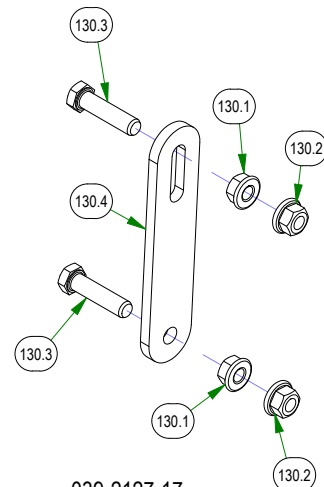

039-2127-17
Deck Hanger Assembly