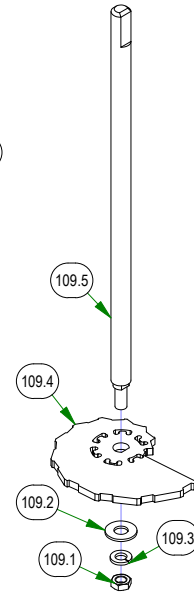

028-0070-17
ZT Deck Height Bar Assembly