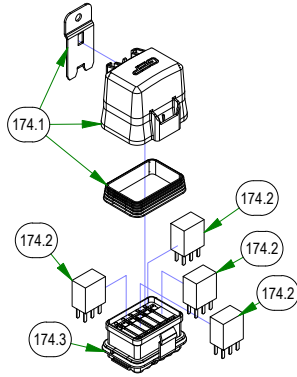

086-3050-19
Wiring Harness