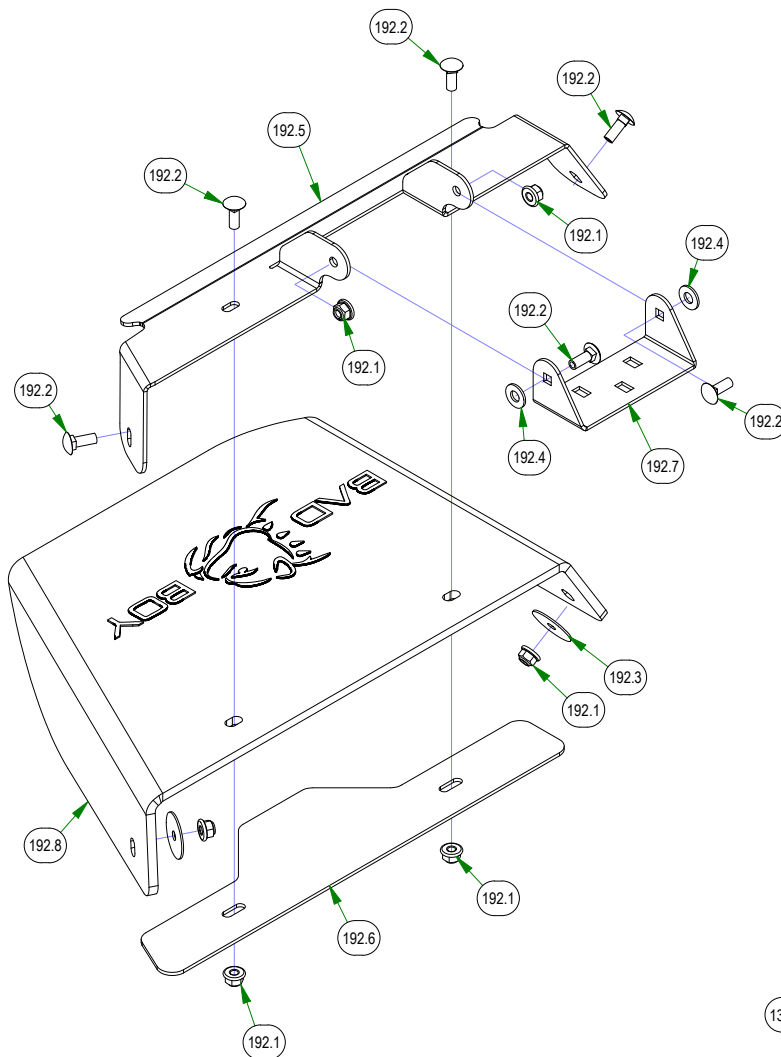

BAD BOY MOWERS

PARTS SECTION: TRANSAXLE SUB ASSEMBLIES

Parts List				Parts List			
ITEM	QTY	PART NUMBER	DESCRIPTION	ITEM	QTY	PART NUMBER	DESCRIPTION
130	4	039-2127-17	Deck Hanger Assembly	192.2	6	018-8066-00	5/16" x 7/8" Carriage Bolt
130.1	2	013-5201-00	3/8-16 HEX SERRATED FLANGE NUT HARD/ZINC	192.3	2	019-0002-00	5/16 Fender Washer
130.2	2	013-5202-00	3/8-16 NYLON INSERT FLANGE LOCKNUT (GR.F) ZINC	192.4	2	019-6042-00	.360 ID Plastic Washer
130.3	2	018-6012-00	3/8-16 X 1-1/2 HEX CAP SCREW (GR.5) ZINC	192.5	1	039-4891-00	Discharge Chute Bracket 48 MZ (Upper)
130.4	1	039-2127-00	2017 MZ/ZT Deck Hanger	192.6	1	039-4892-00	2017 MZ Discharge Chute Bracket-Lower
192	1	210-6015-98	MZ Discharge Chute Assembly	192.7	1	206-6020-00	Chute Hanger 48 MZ
192.1	6	013-8049-00	5/16" Nylon Flange Nut	192.8	1	210-6014-00	Rubber Discharge Chute MZ (Component)

210-6015-98
MZ Discharge Chute Assembly