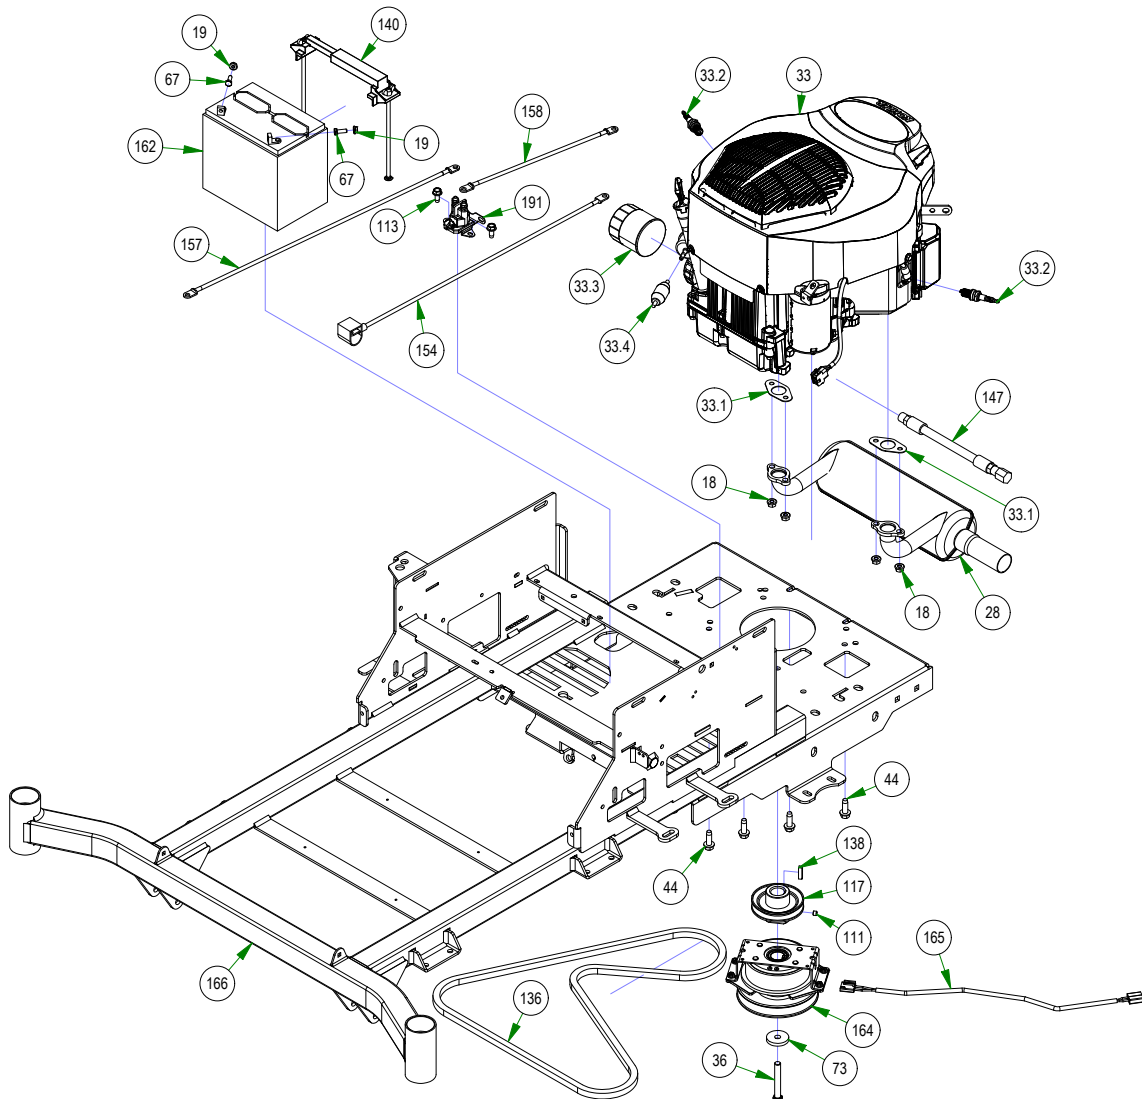

BAD BOY MOWERS

PARTS SECTION: ENGINE - KOHLER KT740

Parts List				Parts List			
ITEM	QTY	PART NUMBER	DESCRIPTION	ITEM	QTY	PART NUMBER	DESCRIPTION
18	4	013-8240-00	M8 Nut Connects the 015-1012-00 and the 015-8240-00	117	1	033-2010-00	3-3/4" Motor Pulley
19	2	013-9001-00	1/4-20 HEX SERRATED FLANGE NUT HARD/ZINC	136	1	041-6400-00	Pump Belt
28	1	015-0051-00	Kohler Muffler	138	1	042-6030-00	1/4 X 1 SQ MACHINERY KEY 1018 STL PLN
33	1	015-2014-00	25hp Kohler 2014 MZ-KT740-3048	140	1	043-8929-00	Hold Down Assembly
33.1	2	015-2751-00	Exhaust Gasket	147	1	051-5401-00	Oil drain Hose
33.2	2	015-8000-00	Spark Plug	154	1	064-0030-00	24 inch Black Cable - MZ/ZT
33.3	1	063-5004-00	25 HP Kohler Oil Filter ZT?MZ	157	1	064-5300-00	24" Red Battery Cable
33.4	1	063-6000-00	Universal Inline Fuel Filter	158	1	064-5301-00	12 in red battery cable
36	1	018-0007-21	7/16-20x3" Hex Bolt GR 8 W/ Patch	162	1	068-8049-00	SP-35 Battery
44	4	018-1075-00	3/8-16 X 1-1/8 HEX WASHER UNSLOT SERRATED (TRI-LOB) TRS ZINC YELLOW	164	1	070-0055-00	Clutch
67	2	018-8052-00	1/4-20 X 3/4 HEX CAP SCREW (GR.5) ZINC	165	1	070-2000-00	Clutch Pigtail
73	1	019-0010-00	CLUTCH WASHER	166	1	070-5422-00	2022 MZ/ZT 54"-60" Frame
111	1	030-0050-00	5/16-24 X 1/4 SOCKET SET SCREW (CUP PT) PLAIN	191	1	108-0001-00	Solenoid
113	2	030-7042-00	5/16-18 X 3/4 HEX WASHER SLOT (F) TCS ZINC