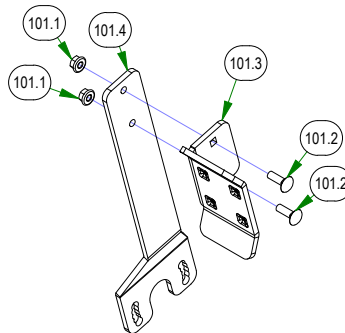

# PARTS SECTION: FRAME SUB ASSEMBLIES

017-9076-00  
Pillow Block Kit

086-3050-19  
Wiring Harness

079-3417-20  
2020 MZ AVEN Floorboard Assembly

039-5944-01  
ZT Pump Idler

026-0019-01  
Foot Pedal Assembly