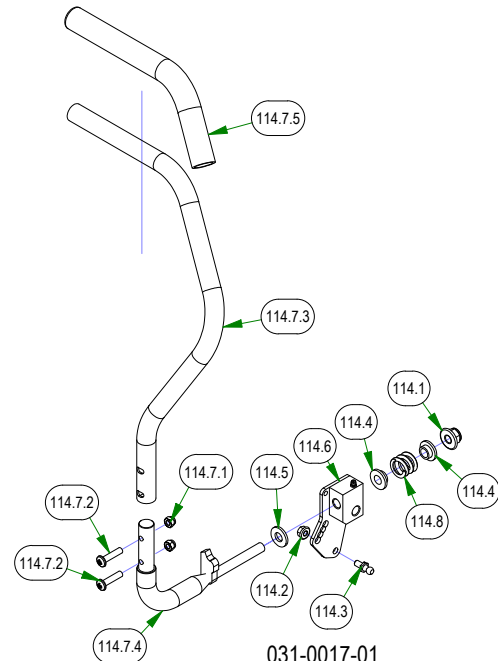

031-0017-01
ZT Steering Arm Assembly, Left Hand