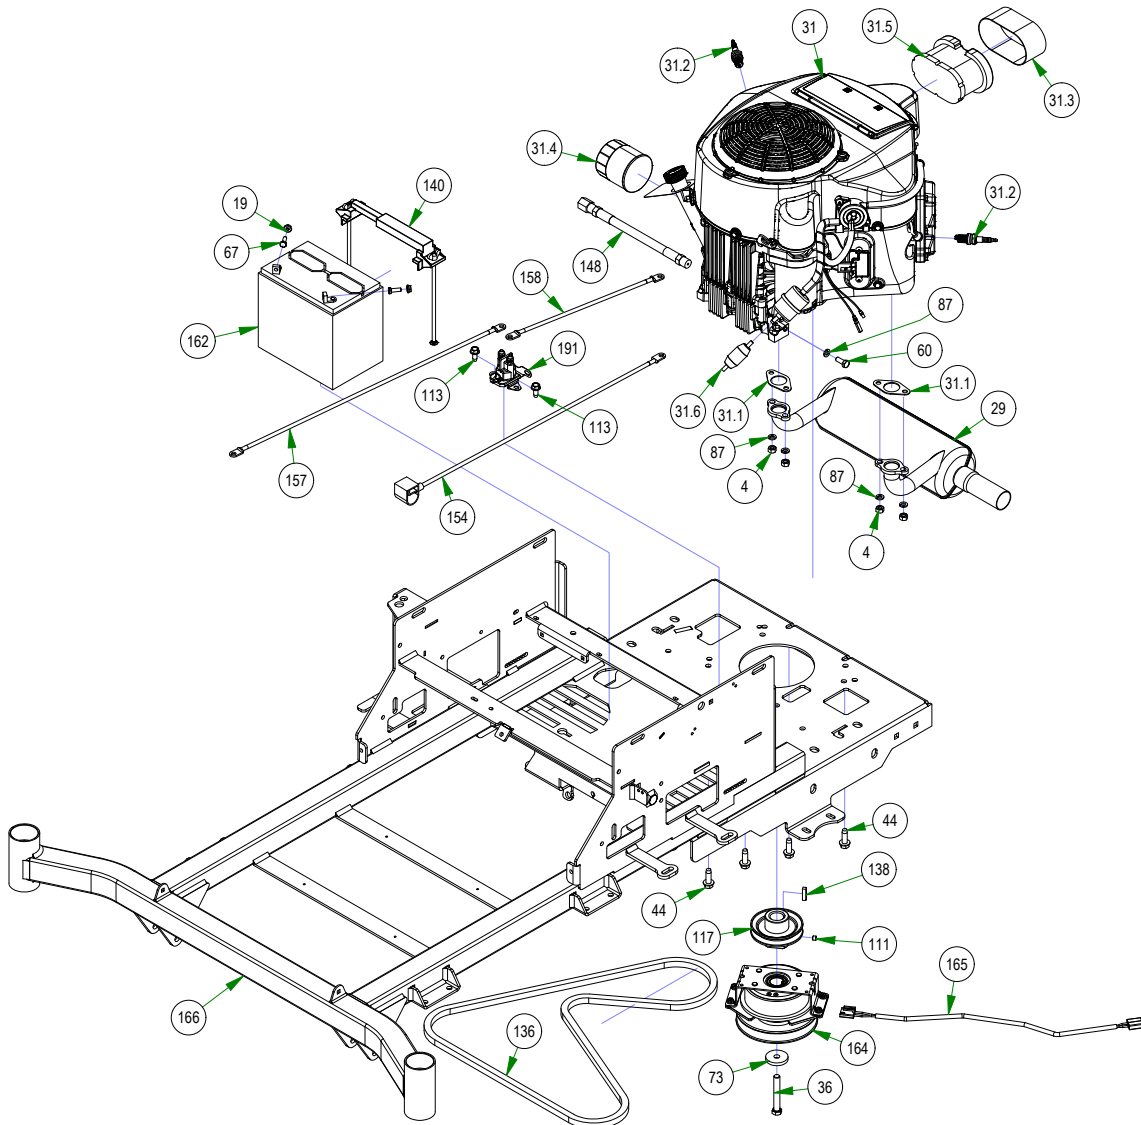

Parts List				Parts List			
ITEM	QTY	PART NUMBER	DESCRIPTION	ITEM	QTY	PART NUMBER	DESCRIPTION
4	4	013-0075-00	M8-1.25 DIN 934 HEX NUT (CL.8) ZINC	111	1	030-0050-00	5/16-24 X 1/4 SOCKET SET SCREW (CUP PT) PLAIN
19	2	013-9001-00	1/4-20 HEX SERRATED FLANGE NUT HARD/ZINC	113	2	030-7042-00	5/16-18 X 3/4 HEX WASHER SLOT (F) TCS ZINC
29	1	015-0052-00	Kawasaki Muffler 1251	117	1	033-2010-00	3-3/4" Motor Pulley
31	1	015-0068-00	Kawasaki FR691 29.5HP	136	1	041-6400-00	Pump Belt
31.1	2	015-0077-01	Exhaust Gasket	138	1	042-6030-00	1/4 X 1 SQ MACHINERY KEY 1018 STL PLN
31.2	2	015-8001-00	Spark Plug - Kawasaki	140	1	043-8929-00	Hold Down Assembly
31.3	1	041-4000-00	Air Filter Pre-Cleaner for KAW	148	1	051-5404-00	Oil drain Hose
31.4	1	063-2096-00	22-26 Kaw Oil Filter FR Engine	154	1	064-0030-00	24 inch Black Cable - MZ/ZT
31.5	1	063-2097-00	Kawasaki Air Filter	157	1	064-5300-00	24" Red Battery Cable
31.6	1	063-6000-00	Universal Inline Fuel Filter	158	1	064-5301-00	12 in red battery cable
36	1	018-0007-21	7/16-20x3" Hex Bolt GR 8 W/ Patch	162	1	068-8049-00	SP-35 Battery
44	4	018-1075-00	3/8-16 X 1-1/8 HEX WASHER UNSLOT SERRATED (TRI-LOB) TRS ZINC YELLOW	164	1	070-0055-00	Clutch
60	1	018-5321-00	M8-1.25 X 20MM DIN 933 HEX TAP BOLT (CL 8.8) ZINC	165	1	070-2000-00	Clutch Pigtail
67	2	018-8052-00	1/4-20 X 3/4 HEX CAP SCREW (GR.5) ZINC	166	1	070-5422-00	2022 MZ/ZT 54"-60" Frame
73	1	019-0010-00	CLUTCH WASHER	191	1	108-0001-00	Solenoid
87	5	019-8051-00	5/16 SPLIT LOCKWASHER ZINC