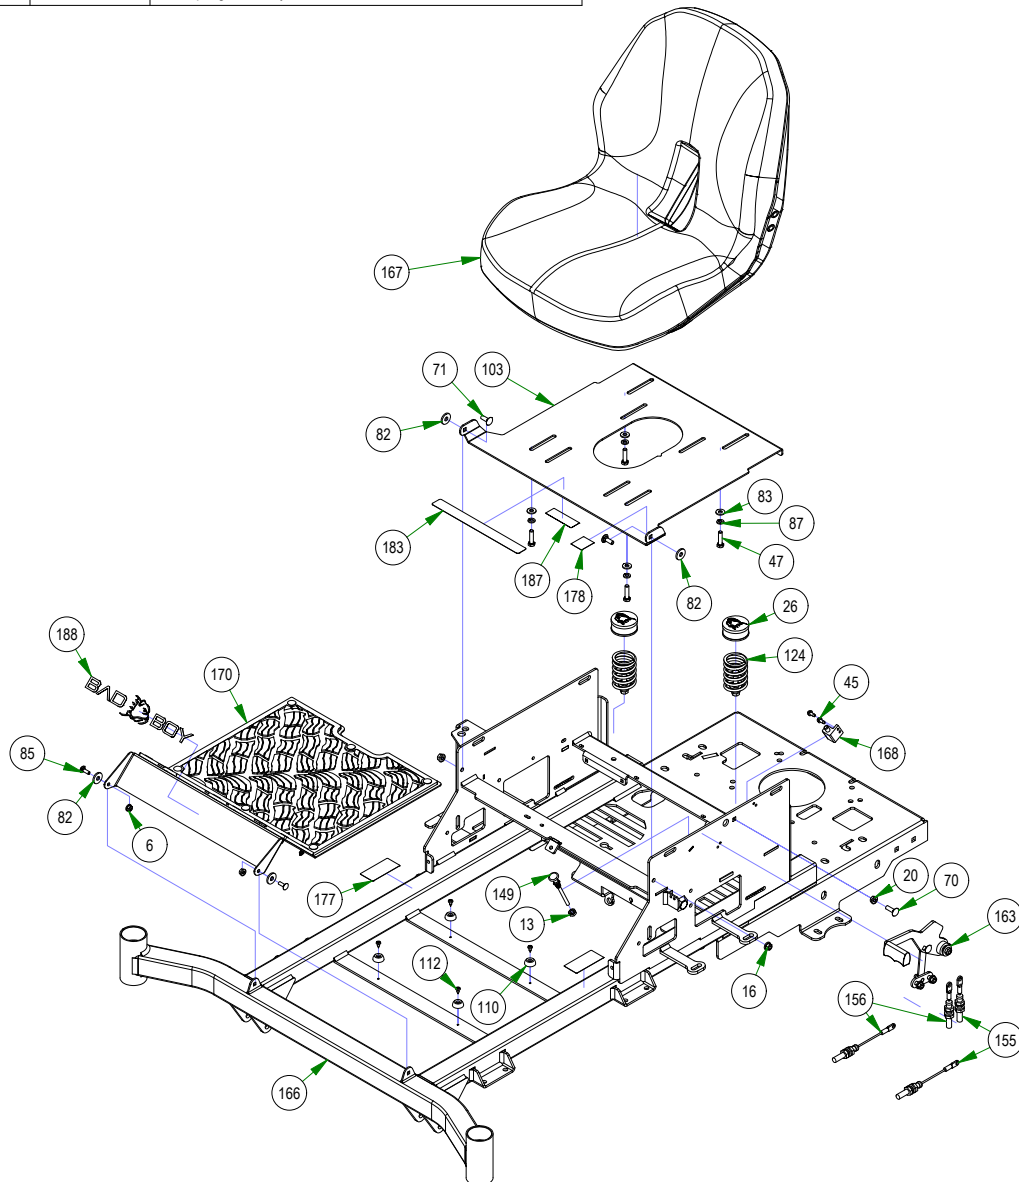

Parts List				Parts List			
ITEM	QTY	PART NUMBER	DESCRIPTION	ITEM	QTY	PART NUMBER	DESCRIPTION
6	2	013-2050-00	1/4-20 NYL INSERT FLANGE LOCKNUT ZINC	149	1	054-8017-00	Choke
13	1	013-6051-00	3/8-24 HEX NUT ZINC YELLOW	155	1	064-3050-21	2021 Load Balanced Brake Cable 1
16	2	013-8049-00	5/16-18 NYLON INSERT FLANGE LOCKNUT ZINC	156	1	064-3051-21	2021 Load Balanced Brake Cable 2
20	1	013-9002-00	5/16-18 HEX SERRATED FLANGE NUT HARD/ZINC	163	1	069-1051-21	2021 Load Balanced Brake Handle Assembly
26	2	014-8047-00	Spring Cap Cover	166	1	070-5422-00	2022 MZ/ZT 54"-60" Frame
45	2	018-1080-00	12-24 X 1/2 HEX WASHER UNLSOT F TCS ZINC	167	1	071-2100-22	2022 Avenger Seat
47	4	018-2006-00	5/16-18 X 1-1/4 HEX C/S (GR.5) ZC	167.1	1	071-1004-00	Seat Switch
70	1	018-8065-00	5/16-18 X 1 CARRIAGE BOLT (GR.8) ZINC	167.2	1	071-2108-00	Avenger Seat Cover
71	2	018-8066-00	5/16-18 X 7/8 CARRIAGE BOLT ZINC	167.3	1	071-2110-00	Water Proofing Protection
82	4	019-6042-00	.360 ID X .983 OD X .120 THICK FLAT WASHER NYLON	168	1	077-8073-00	Safety Switch
83	4	019-7040-00	1/4 USS FLAT WASHER (3/4 OD) ZINC	170	1	079-3417-20	2020 MZ AVEN Floorboard Assembly
85	2	019-8040-00	1/4-20 X 3/4 CARRIAGE BOLT (GR.5) ZINC	177	1	091-0214-00	2018 LH/RH Steering Control Decal Roll
87	4	019-8051-00	5/16 SPLIT LOCKWASHER ZINC	178	1	091-0339-18	2018 MZ/Magnum/ZT/MAV/Comp Out Brake Decal
103	1	026-2022-00	2022 Avenger Seat Plate	183	1	091-3150-00	Outlaw Warning Decal
110	4	029-4010-00	Button Bumper	187	1	091-4062-00	Not For Sale In California
112	4	030-3050-00	10-16 X 1/2 PAN PHIL TEK/3 CLIMASEAL OR ACF-SILVER COATED	188	1	091-4063-00	Flying Bulldog Front Bumper Decal
124	2	034-8045-03	Seat Spring Assembly