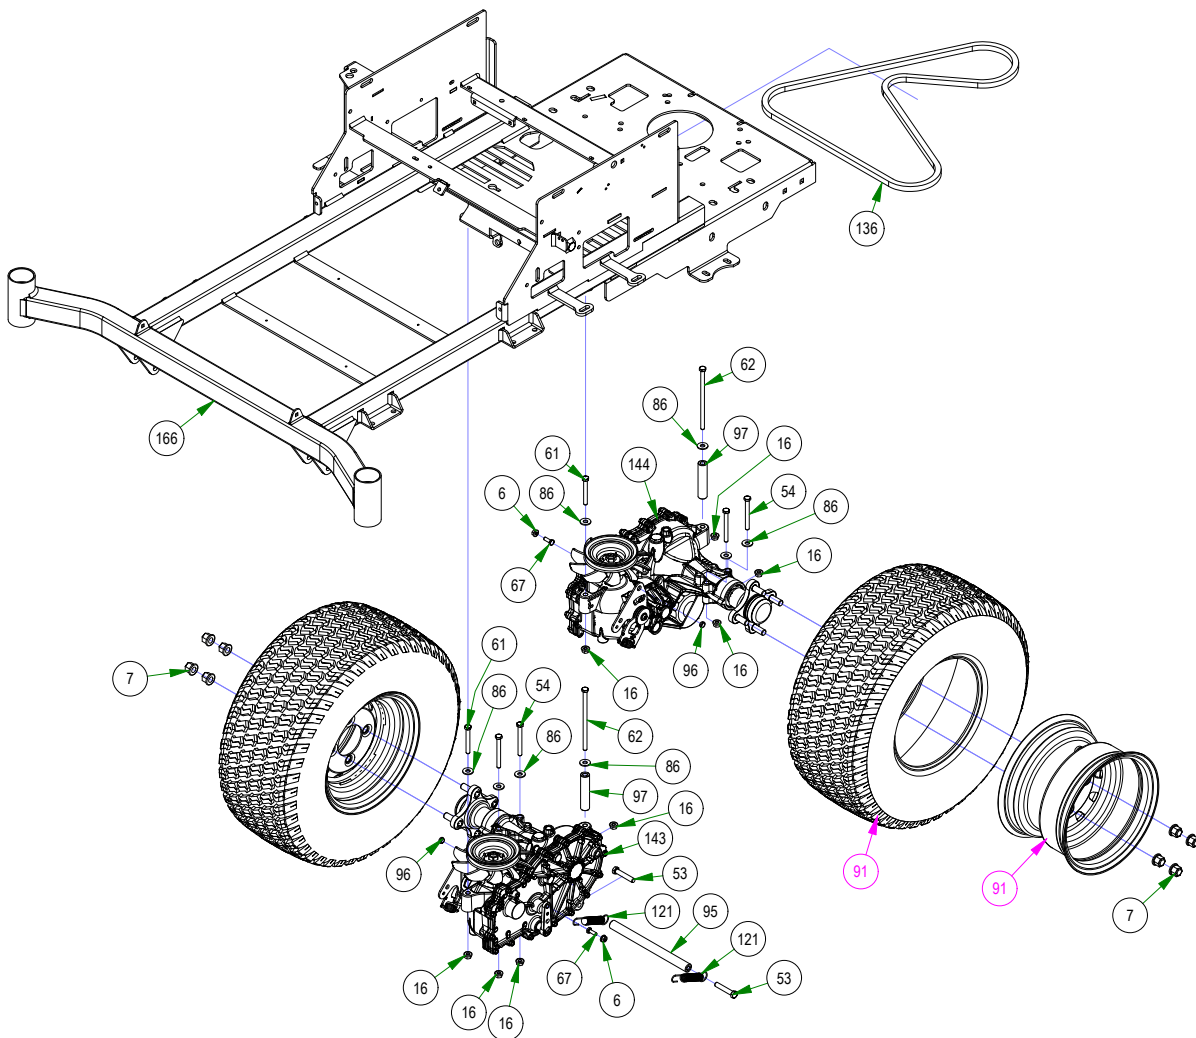

# PARTS SECTION: DECK SUB ASSEMBLIES

Parts List				Parts List			
ITEM	QTY	PART NUMBER	DESCRIPTION	ITEM	QTY	PART NUMBER	DESCRIPTION
83	4	019-7040-00	1/4 USS FLAT WASHER (3/4 OD) ZINC	143.5	1	063-1050-00	ZT Hydraulic Filter
91	2	022-2015-00	ZT Tire and Rim Assembly 22 x 11 - 10	144	1	050-5060-02	2021 LH 2800 Transaxle
143	1	050-5050-02	2021 RH 2800 Transaxle	144.1	1	034-9080-00	Gold Transaxle Spring
143.1	1	034-9080-00	Gold Transaxle Spring	144.2	1	050-2070-00	2021 ZT/Maverick Transaxle Fan/Pulley Kit
143.2	1	050-2070-00	2021 ZT/Maverick Transaxle Fan/Pulley Kit	144.3	1	050-2076-00	ZT Transaxle Wheel Hub
143.3	1	050-2076-00	ZT Transaxle Wheel Hub	144.3.1	4	050-2012-00	Transaxle Wheel Studs/ Drum Brake Studs
143.3.1	4	050-2012-00	Transaxle Wheel Studs/ Drum Brake Studs	144.4	1	050-8010-00	2021 ZT/Maverick Transaxle Seal Kit (ZT-2800)
143.4	1	050-8010-00	2021 ZT/Maverick Transaxle Seal Kit (ZT-2800)	144.5	1	063-1050-00	ZT Hydraulic Filter

# PARTS SECTION: TRANSAXLES

Parts List				Parts List			
ITEM	QTY	PART NUMBER	DESCRIPTION	ITEM	QTY	PART NUMBER	DESCRIPTION
6	2	013-2050-00	1/4-20 NYL INSERT FLANGE LOCKNUT ZINC	91	2	022-2015-00	ZT Tire and Rim Assembly 22 x 11 - 10
7	8	013-3000-00	Acorn Lug Nut	95	1	025-0017-00	2017 Transaxle Spacer-ZT
16	8	013-8049-00	5/16-18 NYLON INSERT FLANGE LOCKNUT ZINC	96	2	025-0036-00	Drive Arm Transaxle Spacer
53	2	018-3000-00	3/8-16 X 2 HEX CAP SCREW (GR.5) ZINC	97	2	025-0070-00	2017 Transaxle Spacer
54	4	018-4701-00	5/16-18 X 3 HEX CAP SCREW (GR.5) ZINC	121	2	034-1026-00	Brake Return Spring
61	2	018-5344-00	5/16-18 X 2-1/2 HEX CAP SCREW (GR.5) ZINC	136	1	041-6400-00	Pump Belt
62	2	018-5355-00	5/16-18 X 6 HEX CAP SCREW (GR.5) ZINC	143	1	050-5050-02	2021 RH 2800 Transaxle
67	2	018-8052-00	1/4-20 X 3/4 HEX CAP SCREW (GR.5) ZINC	144	1	050-5060-02	2021 LH 2800 Transaxle
86	8	019-8044-00	5/16 USS FLAT WASHER (7/8 OD) ZINC	166	1	070-5422-00	2022 MZ/ZT 54"-60" Frame