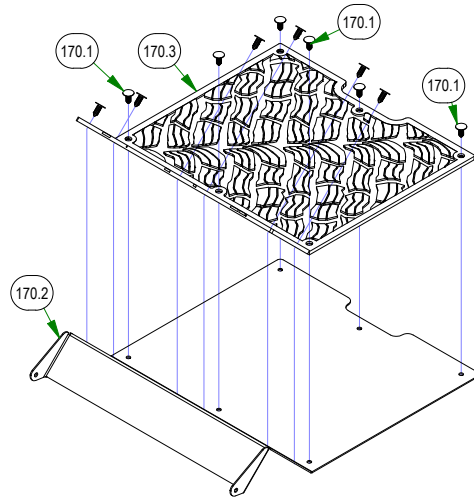

# PARTS SECTION: FRAME SUB ASSEMBLIES

017-9076-00  
Pillow Block Kit

086-3050-19  
Wiring Harness

079-3417-20  
2020 MZ AVEN Floorboard Assembly

039-5944-01  
ZT Pump Idler

026-0019-01  
Foot Pedal Assembly