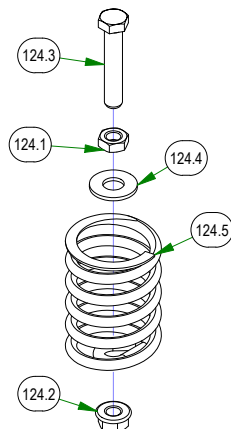

034-8045-03
Seat Spring Assembly