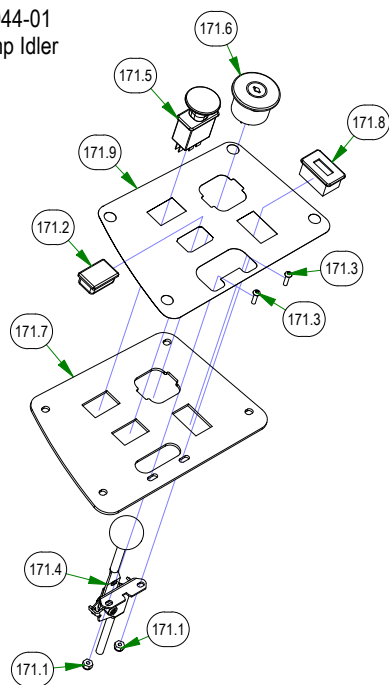

# PARTS SECTION: FRAME SUB ASSEMBLIES

017-9076-00  
Pillow Block Kit

086-3050-19  
Wiring Harness

079-3417-20  
2020 MZ AVEN Floorboard Assembly

039-5944-01  
ZT Pump Idler

026-0019-01  
Foot Pedal Assembly