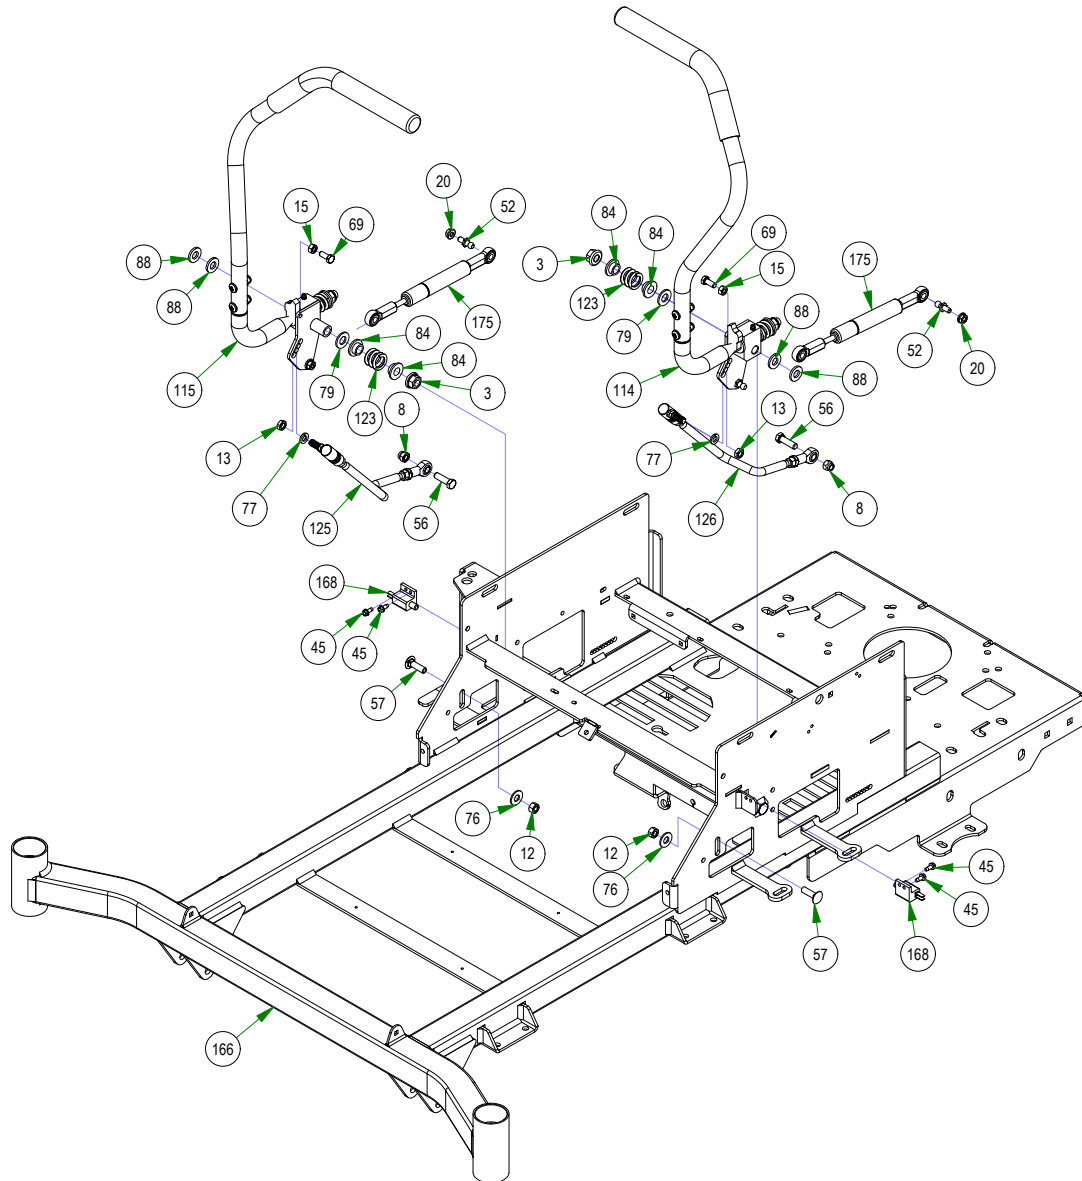

BAD BOY MOWERS

PARTS SECTION: DRIVE ARMS

BAD BOY MOWERS

PARTS SECTION: DRIVE ARMS

Parts List				Parts List			
ITEM	QTY	PART NUMBER	DESCRIPTION	ITEM	QTY	PART NUMBER	DESCRIPTION
3	2	013-0010-00	1/2-13 HEX FLANGE AUTO OVAL LOCKNUT (GR.F) ZINC/WAX	77	2	019-5037-00	3/8 SPLIT LOCKWASHER ZINC
8	2	013-5041-00	3/8-16 NYLON INSERT LOCKNUT ZINC	79	2	019-5702-00	1/2 SAE FLAT WASHER (1-1/16" OD) GR.8 ZINC YELLOW
12	2	013-6014-00	3/8-16 HEX NUT ZINC	84	4	019-8027-00	.525 ID SHOULDER WASHER NYLON
13	2	013-6051-00	3/8-24 HEX NUT ZINC YELLOW	88	4	019-8054-00	.505 ID X 1.000 OD X .125 THICK FLAT WASHER NYLON
15	2	013-8043-00	5/16-18 HEX NUT ZINC	114	1	031-0017-01	ZT Steering Arm Assembly, Left Hand
20	2	013-9002-00	5/16-18 HEX SERRATED FLANGE NUT HARD/ZINC	115	1	031-0018-01	ZT Steering Arm Assembly-Right Hand
45	4	018-1080-00	12-24 X 1/2 HEX WASHER UNLSOT F TCS ZINC	123	2	034-8025-00	Drive Lever Spring
52	2	018-2050-00	10mm Damper Ball Stud-Steering	125	1	035-5450-00	Push Rod-Right
56	2	018-5040-00	3/8-16 X 1-1/4 HEX CAP SCREW (GR.5) ZINC	126	1	035-5451-00	Push Rod-Left
57	2	018-5043-00	3/8-16 X 1-1/4 CARRIAGE BOLT ZINC	166	1	070-5422-00	2022 MZ/ZT 54"-60" Frame
69	2	018-8063-00	5/16-18 X 3/4 HEX CAP SCREW (GR.5) ZINC	168	2	077-8073-00	Safety Switch
76	2	019-5029-00	3/8 FLAT WASHER USS (1" OD) ZINC	175	2	087-0004-00	ZT Avenger Steering Dampener