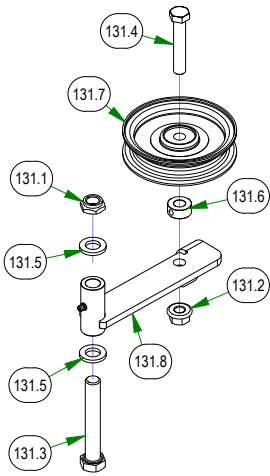

# PARTS SECTION: FRAME SUB ASSEMBLIES

017-9076-00  
Pillow Block Kit

086-3050-19  
Wiring Harness

079-3417-20  
2020 MZ AVEN Floorboard Assembly

039-5944-01  
ZT Pump Idler

026-0019-01  
Foot Pedal Assembly