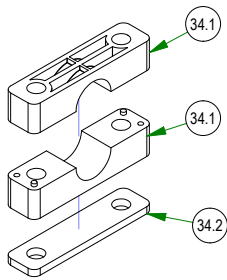

017-9076-00
Pillow Block Kit