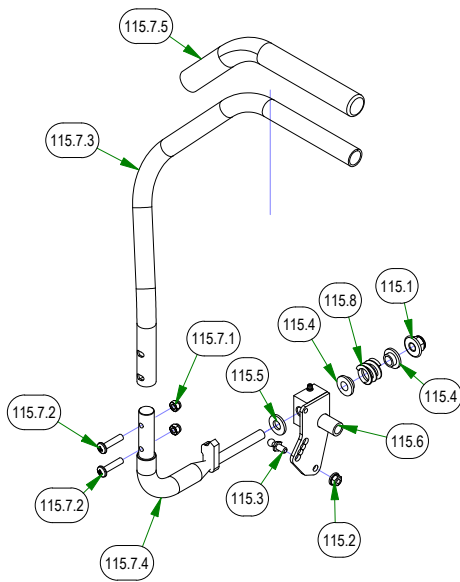

Parts List				Parts List			
ITEM	QTY	PART NUMBER	DESCRIPTION	ITEM	QTY	PART NUMBER	DESCRIPTION
83	4	019-7040-00	1/4 USS FLAT WASHER (3/4 OD) ZINC	115.4	2	019-8027-00	.515 ID Nylon Shoulder Washer
91	2	022-2015-00	ZT Tire and Rim Assembly 22 x 11 - 10	115.5	1	019-8054-00	.505 Nylon Spacer
114	1	031-0017-01	ZT Steering Arm Assembly, Left Hand	115.6	1	031-0018-98	2017 Drive Lever Housing - Right
114.1	1	013-8050-00	1/2-13 Nylon Flange Nut	115.7	1	031-8851-70	ZT Steering Arm-Right
114.2	1	013-9002-00	5/16" Flange Nut	115.7.1	2	013-8047-00	5/16-18 NYL INS L/N ZC
114.3	1	018-2050-00	10mm Damper Ball Stud-Steering	115.7.2	2	018-2020-18	5/16-18 x 1 3/8" Futton Head Torx Drive Bolt
114.4	2	019-8027-00	.515 ID Nylon Shoulder Washer	115.7.3	1	031-8851-02	ZT Direction Steering Arm (Right)
114.5	1	019-8054-00	.505 Nylon Spacer	115.7.4	1	031-9025-70	Steering Arm Elbow (Right)
114.6	1	031-0017-98	2017 Drive Lever Housing - Left	115.7.5	1	069-4010-00	Rubber Grip
114.7	1	031-8850-70	ZT Steering Arm-Left	115.8	1	034-8025-00	Drive Lever Spring
114.7.1	2	013-8047-00	5/16-18 NYL INS L/N ZC	125	1	035-5450-00	Push Rod-Right
114.7.2	2	018-2020-18	5/16-18 x 1 3/8" Futton Head Torx Drive Bolt	125.1	2	013-6051-00	3/8" Fine Threaded Jam Nut
114.7.3	1	031-8850-02	ZT Direction Steering Arm (Left)	125.2	1	035-5450-01	Push Rod RH (Rod Only)
114.7.4	1	031-9020-70	Steering Arm Elbow (Left)	125.3	1	048-3000-00	Spherical Rod End - Outlaw
114.7.5	1	069-4010-00	Rubber Grip	125.4	1	099-2009-00	Quick Release Ball Joint
114.8	1	034-8025-00	Drive Lever Spring	126	1	035-5451-00	Push Rod-Left
115	1	031-0018-01	ZT Steering Arm Assembly-Right Hand	126.1	2	013-6051-00	3/8" Fine Threaded Jam Nut
115.1	1	013-8050-00	1/2-13 Nylon Flange Nut	126.2	1	035-5451-01	Push Rod LH (Rod Only)
115.2	1	013-9002-00	5/16" Flange Nut	126.3	1	048-3000-00	Spherical Rod End - Outlaw
115.3	1	018-2050-00	10mm Damper Ball Stud-Steering	126.4	1	099-2009-00	Quick Release Ball Joint

031-0018-01
ZT Steering Arm Assembly, Right Hand