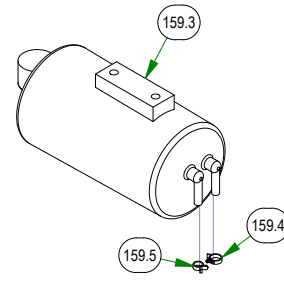

067-0020-01
ZT/Mav EPA Cannister Assy