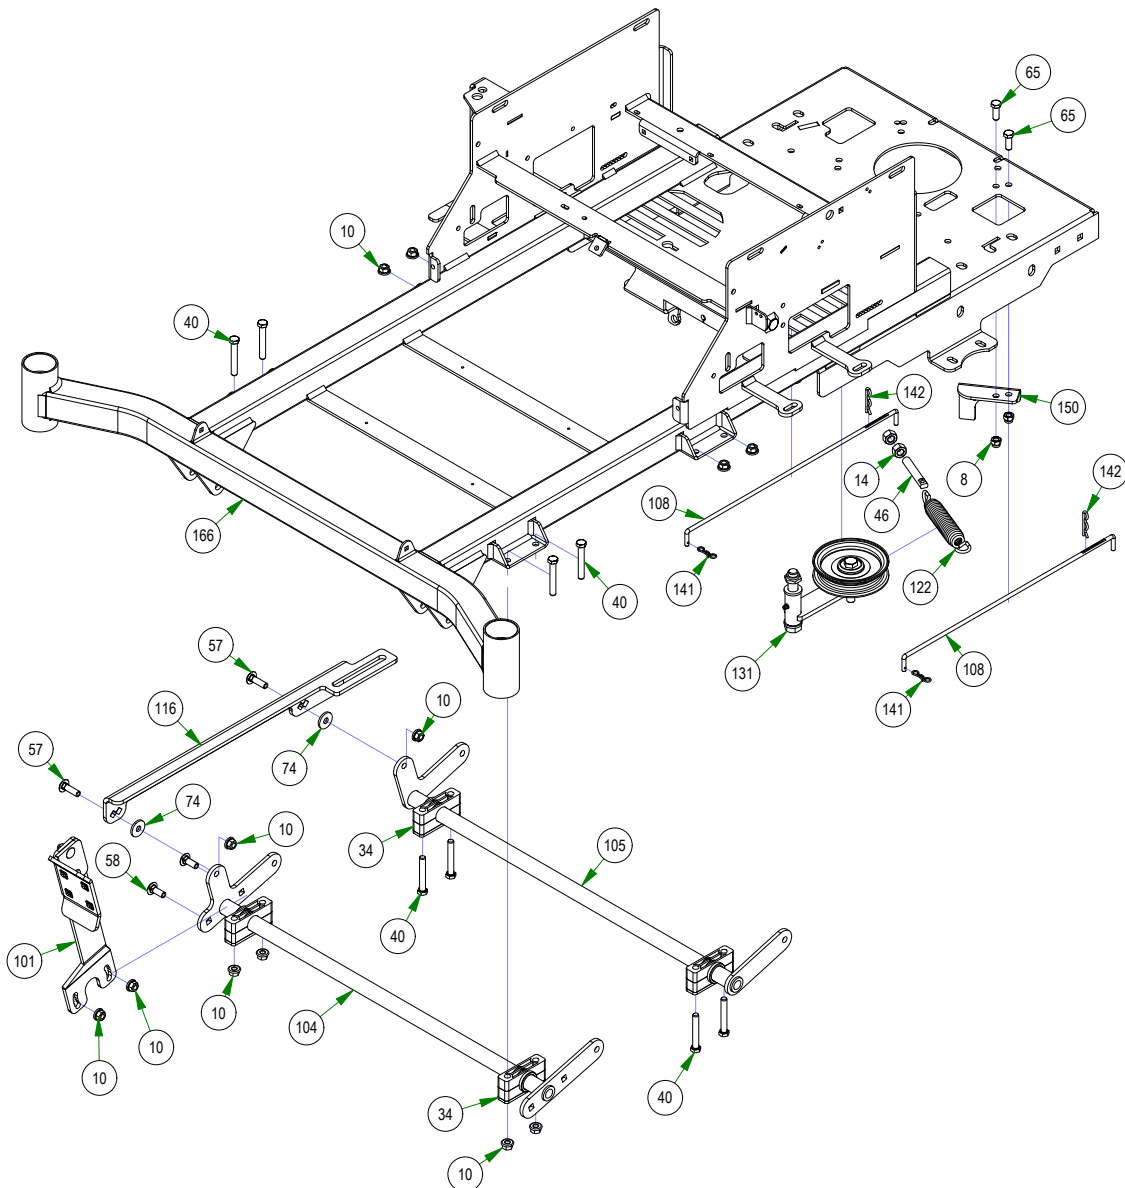

BAD BOY MOWERS

PARTS SECTION: LOWER FRAME

Parts List				Parts List			
ITEM	QTY	PART NUMBER	DESCRIPTION	ITEM	QTY	PART NUMBER	DESCRIPTION
8	2	013-5041-00	3/8-16 NYLON INSERT LOCKNUT ZINC	104	1	028-0002-00	Actuator Bar Front- 2017 MZ/ZT
10	12	013-5202-00	3/8-16 NYLON INSERT FLANGE LOCKNUT (GR.F) ZINC	105	1	028-0003-00	Actuator Bar Rear- 2017 MZ/ZT
14	2	013-7018-00	1/2-13 HEX NUT ZINC	108	2	028-0070-00	Neutral Rod
34	4	017-9076-00	Pillow Block Kit	116	1	031-0510-00	2017 MZ/ZT Actuator Linkage
40	8	018-0028-00	3/8-16 X 2-1/2 HEX CAP SCREW (GR.5) ZINC	122	1	034-2020-00	Deck Idler Spring
46	1	018-2004-50	All Thread	131	1	039-5944-01	ZT Pump Idler
57	2	018-5043-00	3/8-16 X 1-1/4 CARRIAGE BOLT ZINC	141	2	044-2004-00	Bow Pin
58	2	018-5044-00	3/8-16 X 1 CARRIAGE BOLT (GR.5) ZINC	142	2	044-2008-00	Neutral Rod Clip
65	2	018-6049-00	3/8-16 X 1 GR 5 Hex Bolts Zinc	150	1	057-5900-00	2017 MZ Clutch Stop
74	2	019-2073-00	.390 ID X 1.12 OD X .125 THK FLAT WASHER NYLON	166	1	070-5422-00	2022 MZ/ZT 54"-60" Frame
101	1	026-0019-01	Foot Pedal Assembly