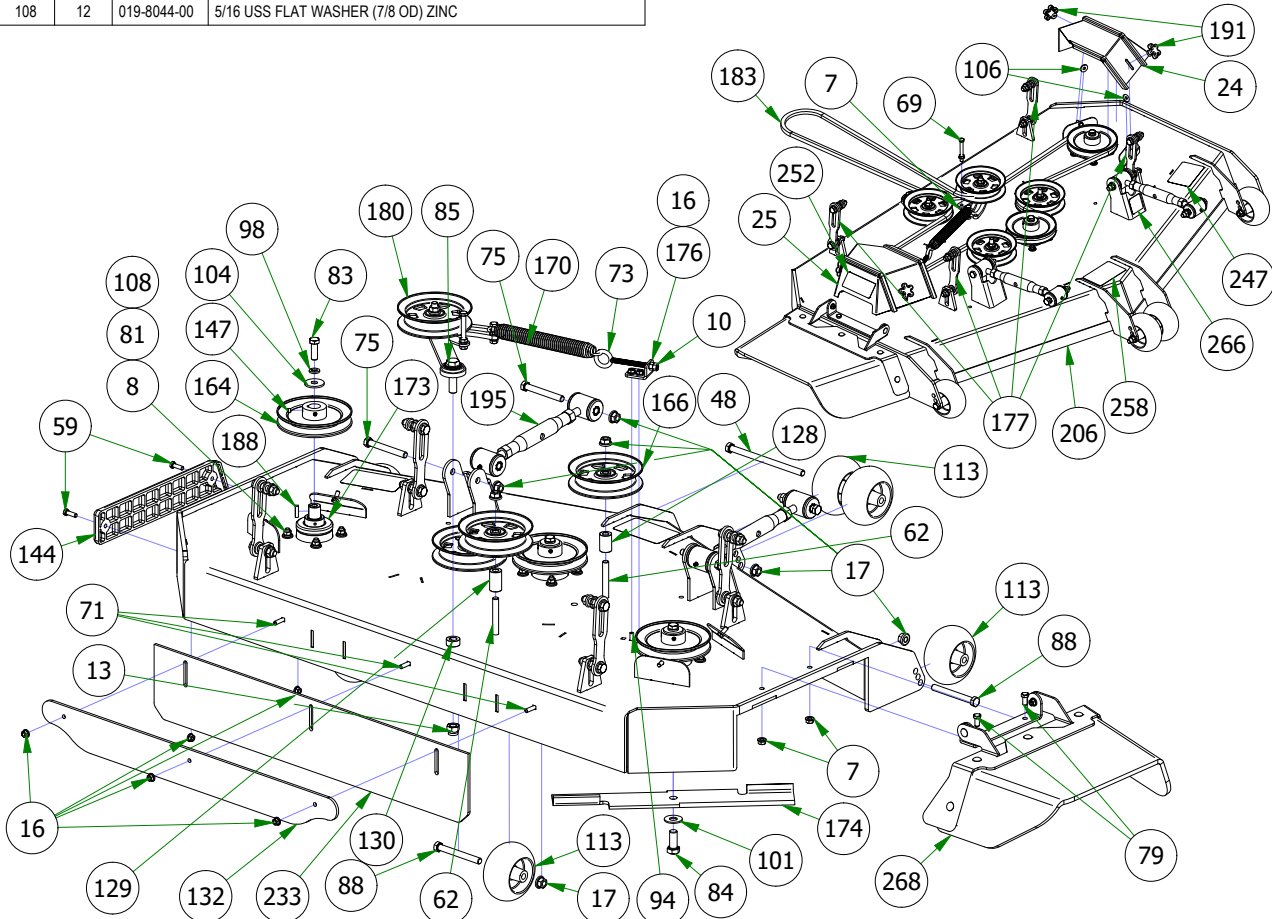

22

BAD BOY
MOWERS

PARTS MANUAL

RENEGADE GAS

For additional information, please see us at
www.badboymowers.com

PARTS SECTION: 61" DECK

Parts List				Parts List			
ITEM	QTY	PART NUMBER	DESCRIPTION	ITEM	QTY	PART NUMBER	DESCRIPTION
7	4	013-5201-00	3/8-16 HEX SERRATED FLANGE NUT HARD/ZINC	113	6	022-1001-00	2019 Deck Wheel
8	12	013-5202-00	3/8-16 NYLON INSERT FLANGE LOCKNUT (GR.F) ZINC	128	2	025-5338-00	.502 ID X .750 OD X 1.500 Long Spacer
10	2	013-6014-00	3/8-16 HEX NUT ZINC	129	1	025-5339-00	1 3/4" Pulley Spacer
13	1	013-7021-00	5/8-11 NYLON INSERT LOCKNUT ZINC	130	1	025-7020-00	5/8 SOLID SHAFT COLLAR (W/1 SET SCREW) ZINC
16	7	013-8049-00	5/16-18 NYLON INSERT FLANGE LOCKNUT ZINC	132	1	026-0234-00	61 Bolt in Baffle Deck v2 Stripping Plate
17	12	013-8050-00	1/2-13 NYLON INSERT FLANGE LOCKNUT ZINC	144	1	029-7036-00	REVISED TRIM BUMPER_20180226
24	1	014-5052-00	2019 61" Outlaw Gen2 Pulley Cover Left	147	3	030-0050-00	5/16-24 X 1/4 SOCKET SET SCREW (CUP PT) PLAIN
25	1	014-5053-00	2019 61" Outlaw Gen2 Pulley Cover Right	164	3	033-6004-00	6 1/4" Drive Pulley
48	1	018-0046-00	1/2-13 X 8 HEX CAP SCREW GR 5 ZINC	166	3	033-7201-25	5-3/4 Idler Pulley
59	2	018-2007-00	5/16-18 X 1 HEX CAP SCREW (GR.5) ZINC	170	1	034-2030-00	2019 Outlaw Gen2 Deck Spring
62	3	018-2018-00	1/2-13 X 3-1/2 HEX FLANGE BOLT (GR.8) ZINC	173	3	037-4000-00	OUTLAW SPINDLE ASSEMBLY
69	1	018-4700-00	3/8-16 X 3 HEX CAP SCREW (GR.5) ZINC	174	3	038-6080-00	61 inch Fusion Blade
71	3	018-4703-00	5/16-18 X 1-1/4 CARRIAGE BOLT ZINC	176	1	039-0144-00	2019 Deck Eye Bolt Tab
73	1	018-4707-00	4" 3/8-16 Eye Bolt	177	4	039-2125-17	Deck Hangar Assembly
75	4	018-5019-00	1/2-13 X 4 HEX CAP SCREW (GR.8) ZINC YELLOW	180	1	039-6946-17	2019 Renegade Deck Idler
79	2	018-5250-00	3/8-16 X 3/4 HEX CAP SCREW (GR.5) ZINC	183	1	041-0222-00	Deck Belt for 61" Renegade
81	12	018-6012-00	3/8-16 X 1-1/2 HEX CAP SCREW (GR.5) ZINC	188	3	042-6030-00	1/4 X 1 SQ MACHINERY KEY 1018 STL PLN
83	3	018-6019-00	1/2-20 X 1-1/2 HEX CAP SCREW (GR.5) ZINC	191	4	045-6043-00	5/16" Knob
84	3	018-6020-00	5/8-18 X 1-1/2 HEX CAP SCREW (GR.8) ZINC YELLOW	195	2	048-7000-00	Turnbuckle
85	1	018-6059-00	5/8-11 X 2-1/2 HEX CAP SCREW (GR.5) ZINC	206	1	060-6151-19	2019 Sloped 61" Deck
88	4	018-7050-00	1/2-13 X 4-1/2 HEX CAP SCREW (GR.5) ZINC	233	1	084-5004-00	R Series Rubber For Deck
94	2	018-8066-00	5/16-18 X 7/8 CARRIAGE BOLT ZINC	247	1	091-0917-18	2018 61" Deck Decal
98	3	019-5007-00	1/2 SPLIT LOCKWASHER (GR.8) ZINC/YELLOW	252	2	091-3012-00	Danger Decal-Spindle/Discharge
101	3	019-5038-00	5/8 USS FLAT WASHER (1-3/4" OD) GR.8 ZINC YELLOW	258	1	091-4033-00	2019 Renegade Deck Belt Route Decal
104	3	019-6020-00	1/2 BELLEVILLE WASHER (1-5/8" OD X .140 THK) ZINC	266	1	091-8001-00	Deck Impact Patent Decal 9591803
106	4	019-6050-00	.360 ID X .983 OD X .120 THICK FLAT WASHER NYLON BLACK	268	1	210-7000-98	2019 Outlaw Gen2 Chute Assembly
108	12	019-8044-00	5/16 USS FLAT WASHER (7/8 OD) ZINC				