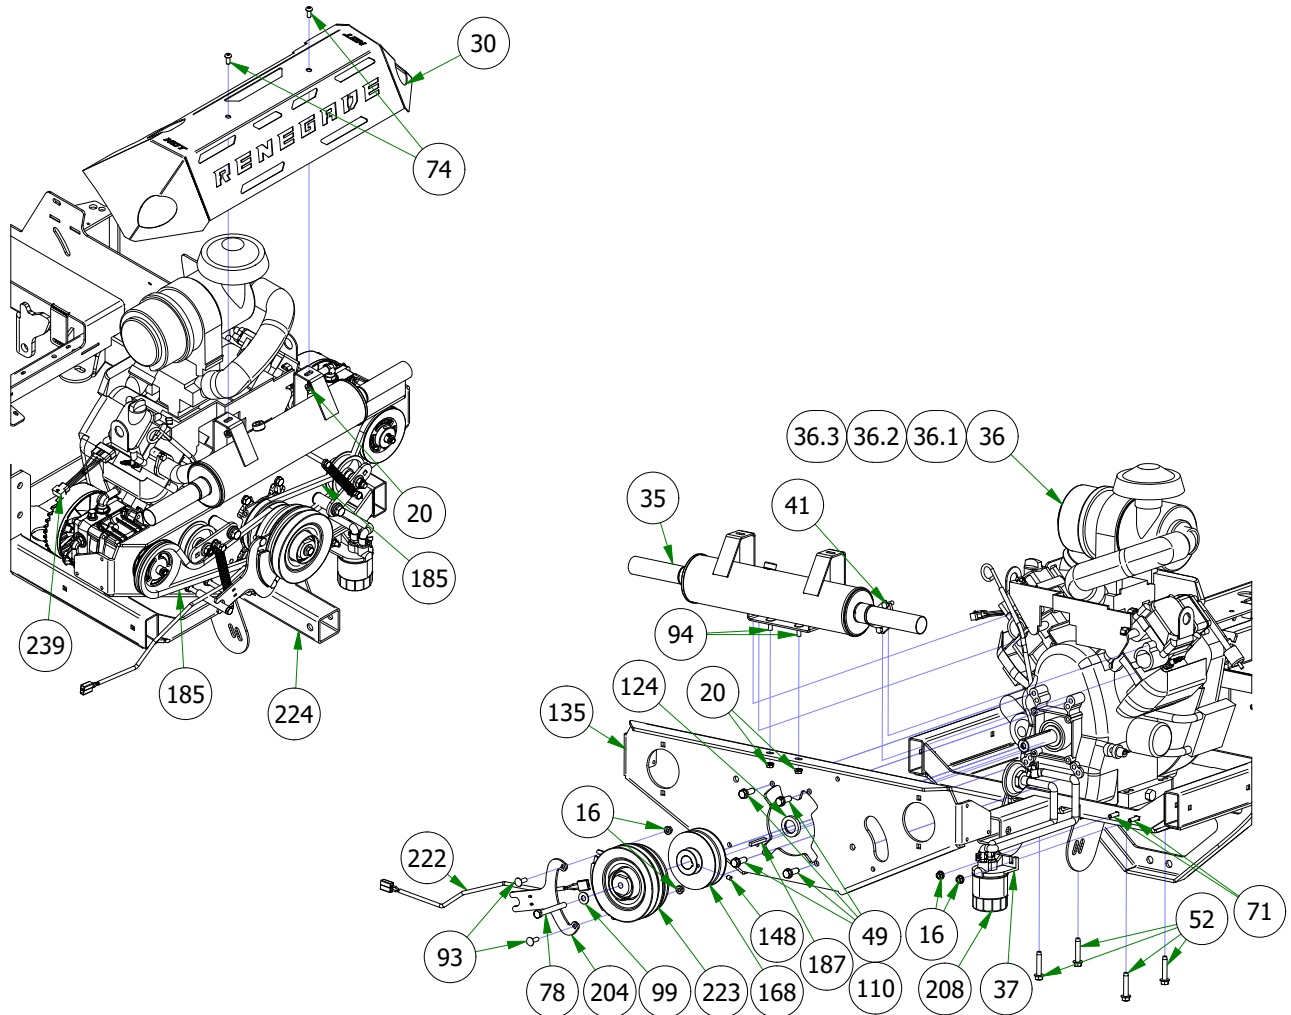

Parts List				Parts List			
ITEM	QTY	PART NUMBER	DESCRIPTION	ITEM	QTY	PART NUMBER	DESCRIPTION
16	4	013-8049-00	5/16-18 NYLON INSERT FLANGE LOCKNUT ZINC	110	4	019-8053-00	7/16 SPLIT LOCKWASHER (GR.8) ZINC YELLOW
20	4	013-9002-00	5/16-18 HEX SERRATED FLANGE NUT HARD/ZINC	124	1	025-0076-00	Horizontal Engine Spacer
30	1	014-5062-00	Muffler Cover - 2019 Horizontal Gas 37 Vanguard	135	1	026-8010-00	Pump Plate - 2019 Horizontal Gas
35	1	015-1018-00	2019 Renegade Vanguard 999cc EFI Exhaust	148	3	030-0075-00	5/16-24 X 3/8 SOCKET SET SCREW (KNURLED CUP PT) PLAIN
36	1	015-3002-00		168	1	033-8001-00	Outlaw Renegade Double V Pulley
36.1	1	015-8000-00	Spark Plug	185	2	041-8001-00	2020 Renegade Pump Belt, 42.99"
36.2	1	063-8019-00	Canister Air Filter- Outer	187	1	042-5020-00	1/4 X 2 SQ MACHINERY KEY 1018 STL PLAIN
36.3	1	063-8020-00	Canister Air Filter- Inner	196.2	1	015-9999-00	Hydro Fan - Light/Pup/Outlaw XP
37	1	015-3002-01	Remote Oil Filter Kit For Vanguard Horizontal	197.2	1	015-9999-00	Hydro Fan - Light/Pup/Outlaw XP
41	4	018-0017-00	Torx Bolt-Exhaust	204	1	057-5919-00	2019 Outlaw Renegade Clutch Bracket
52	4	018-0061-00	3/8-16 x 2 Hex/ Trilobe Horizontal Engine Bolt	208	1	063-8018-00	Oil Filter
74	2	018-5007-00	5/16-18 X 3/4 BUTTON SOCKET CAP SCREW 18-8 STAINLESS STEEL	222	1	070-2000-00	Clutch Pigtail
78	1	018-5052-21	7/16-20 x 3 1/2" Hex Head GR 8 Bolt W/Patch	223	1	070-5040-00	Clutch for Diesel/Vanguard
93	2	018-8065-00	5/16-18 X 1 CARRIAGE BOLT (GR.8) ZINC	224	1	070-5373-19	2019 Renegade Gas Frame - Powdercoated
94	2	018-8066-00	5/16-18 X 7/8 CARRIAGE BOLT ZINC	239	1	086-9013-21	2019 Harness Adaptor - Vanguard 37 EFI Vert/Horiz
99	1	019-5029-00	3/8 FLAT WASHER USS (1" OD) ZINC