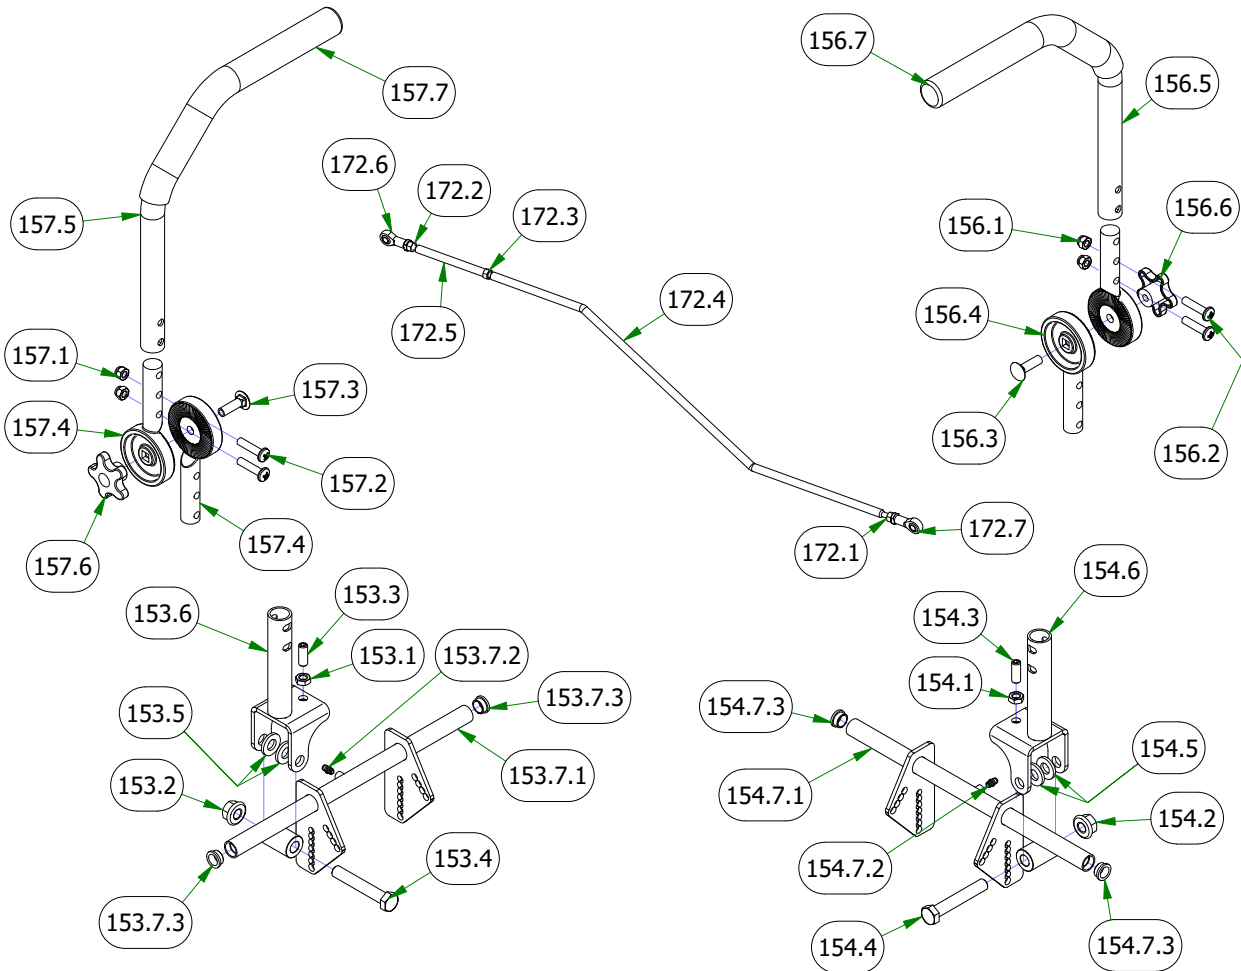

Parts List				Parts List			
ITEM	QTY	PART NUMBER	DESCRIPTION	ITEM	QTY	PART NUMBER	DESCRIPTION
153	1	031-0030-19	2019 R Series RH Arm Rod Assembly	156.1	2	013-8047-00	5/16-18 NYL INS L/N ZC
153.1	1	013-0017-00	3/8-16 Half Jam Nut	156.2	2	018-2020-18	5/16-18 x 1 3/8" Futton Head Torx Drive Bolt
153.2	1	013-8050-00	1/2-13 NYLON INSERT FLANGE LOCKNUT ZINC	156.3	1	018-5043-00	3/8-16 X 1-1/4 CARRIAGE BOLT ZINC
153.3	1	018-0063-00	3/8-16 X 1 SOCKET SET SCREW (CUP POINT) PLAIN	156.4	2	031-9005-00	2019 Steering Arm Adjuster Casting
153.4	1	018-7016-00	1/2-13 X 3 HEX CAP SCREW (GR.5) ZINC	156.5	1	031-9006-00	2019 Steering Arm Tube
153.5	2	019-8054-00	.505 ID X 1.000 OD X .125 THICK FLAT WASHER NYLON	156.6	1	045-5000-00	Black Knob for Adjustable Steering Arm
153.6	1	031-0014-00	Drive Arm Pivot	156.7	1	069-4010-00	Black Steering Arm Grip
153.7	1	031-0030-00	2019 Drive Arm Actuator right	157	1	031-9055-70	2019 Right Hand ADJ. Steering Arm Kit
153.7.2	1	024-6034-00	1/4" Press in Grease Fitting	157.1	2	013-8047-00	5/16-18 NYL INS L/N ZC
153.7.1	1	031-0030-10	2019 Drive Arm Actuator right - Weldment	157.2	2	018-2020-18	5/16-18 x 1 3/8" Futton Head Torx Drive Bolt
153.7.3	2	031-0032-00	2019 Drive Arm Bushing	157.3	1	018-5043-00	3/8-16 X 1-1/4 CARRIAGE BOLT ZINC
154	1	031-0031-19	2019 R Series LH Arm Rod Assembly	157.4	2	031-9005-00	2019 Steering Arm Adjuster Casting
154.1	1	013-0017-00	3/8-16 Half Jam Nut	157.5	1	031-9006-00	2019 Steering Arm Tube
154.2	1	013-8050-00	1/2-13 NYLON INSERT FLANGE LOCKNUT ZINC	157.6	1	045-5000-00	Black Knob for Adjustable Steering Arm
154.3	1	018-0063-00	3/8-16 X 1 SOCKET SET SCREW (CUP POINT) PLAIN	157.7	1	069-4010-00	Black Steering Arm Grip
154.4	1	018-7016-00	1/2-13 X 3 HEX CAP SCREW (GR.5) ZINC	172	2	035-0005-00	2019 Renegade Push Rod Assembly
154.5	2	019-8054-00	.505 ID X 1.000 OD X .125 THICK FLAT WASHER NYLON	172.1	1	013-6049-00	5/16" RH Fine Threaded Jam Nut
154.6	1	031-0014-00	Drive Arm Pivot	172.2	1	013-6050-00	5/16" LH Fine Threaded Jam Nut
154.7	1	031-0031-00	2019 Drive Arm Actuator left	172.3	1	013-6051-00	3/8" Fine Threaded Jam Nut
154.7.2	1	024-6034-00	1/4" Press in Grease Fitting	172.4	1	035-0005-01	2019 Renegade Push Rod
154.7.1	1	031-0031-10	2019 Drive Arm Actuator left - Weldment	172.5	1	035-0006-00	2019 Renegade Push Rod Adjuster
154.7.3	2	031-0032-00	2019 Drive Arm Bushing	172.6	1	048-3002-00	Spherical Rod End - Outlaw
156	1	031-9005-70	2019 Left Hand ADJ. Steering Arm Kit	172.7	1	048-3003-00	Spherical Rod End - Outlaw