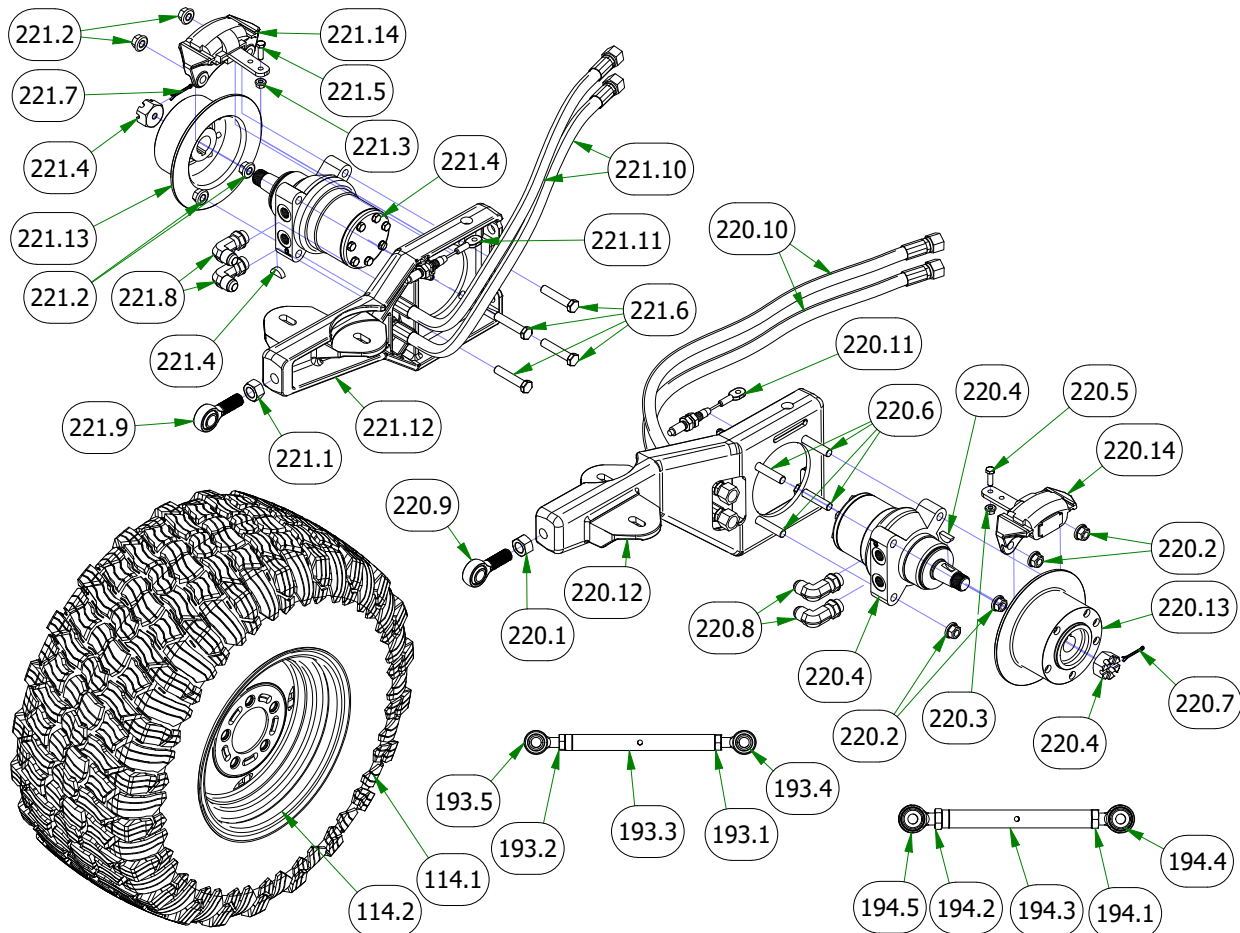

Parts List				Parts List			
ITEM	QTY	PART NUMBER	DESCRIPTION	ITEM	QTY	PART NUMBER	DESCRIPTION
114	2	022-4090-00	2019 Assy-26x12-12 Reaper Turf -10.5" Rim	220.7	1	020-7022-00	1/8 X 1-1/2 COTTER PIN ZINC
114.2	1	022-4086-00	2019 10.5" Wheel	220.8	2	024-2065-00	2019 Rouge/Renegade Wheel Motor 90° Fitting #6801-10L
114.1	1	022-4085-00	2019 26x12-12 Reaper Turf Tire	220.11	1	064-8054-00	2019 Short Brake Cable-Suspension Models
193	2	048-6061-00	2019 Suspension Radius Rod Assembly	220.12	1	070-0001-00	2019 Left Trailing Arm
193.1	1	013-0019-00	5/8-11 HEX JAM NUT ZINC	220.13	1	092-5201-00	Brake Disk
193.2	1	013-0020-00	NUT, 5/8-18LH	220.14	1	092-7001-00	XPI/AOS Left Brake Caliper
193.3	1	048-0001-00	2019 Suspension Link Body	220.9	1	048-7001-00	3/4-16 RH Male Rod End
193.4	1	048-6062-00	2019 RH 5/8" Heim	221	1	070-0002-99	2019 Renegade Trailing RH Arm Assy
193.5	1	048-6063-00	2019 LH 5/8" Heim	221.2	4	013-6040-00	1/2-13 Gr 8 Centerlock Flange Nut
194	2	048-6064-00	2019 Suspension Radius Rod Assembly	221.10	2	051-6007-00	2019 Renegade Hydro Hose
194.1	1	013-0027-00	3/4-16 HEX JAM NUT ZINC	221.1	1	013-0022-00	3/4"-16 Fine Full Nut
194.3	1	048-0002-00	Rear Radius Rod, 3/4 Body	221.3	1	013-8049-00	5/16-18 NYLON INSERT FLANGE LOCKNUT ZINC
194.4	1	048-6065-00	3/4-16 x 5/8 RH Heim	221.4	1	015-4600-00	18cc Parker Wheel Motor- Right
194.5	1	048-6066-00	3/4-16 x 5/8 LH Heim	221.5	1	018-2007-00	5/16-18 X 1 HEX CAP SCREW (GR.5) ZINC
194.2	1	013-0028-00	3/4-16 LH HEX JAM NUT ZINC	221.6	4	018-6041-00	1/2-13 x 2.75 Gr. 8 Hex Head Bolt
220	1	070-0001-99	2019 Renegade Trailing LH Arm Assy	221.7	1	020-7022-00	1/8 X 1-1/2 COTTER PIN ZINC
220.2	4	013-6040-00	1/2-13 Gr 8 Centerlock Flange Nut	221.8	2	024-2065-00	2019 Rouge/Renegade Wheel Motor 90° Fitting #6801-10L
220.10	2	051-6007-00	2019 Renegade Hydro Hose	221.11	1	064-9002-00	2019 Long Brake Cable-Renegade, Rogue
220.1	1	013-0022-00	3/4"-16 Fine Full Nut	221.12	1	070-0002-00	2019 Right Trailing Arm
220.3	1	013-8049-00	5/16-18 NYLON INSERT FLANGE LOCKNUT ZINC	221.13	1	092-5201-00	Brake Disk
220.4	1	015-4601-00	18cc Parker Wheel Motor- Left	221.14	1	092-7000-00	XPI/AOS Right Brake Caliper
220.5	1	018-2007-00	5/16-18 X 1 HEX CAP SCREW (GR.5) ZINC	221.9	1	048-7001-00	3/4-16 RH Male Rod End
220.6	4	018-6041-00	1/2-13 x 2.75 Gr. 8 Hex Head Bolt