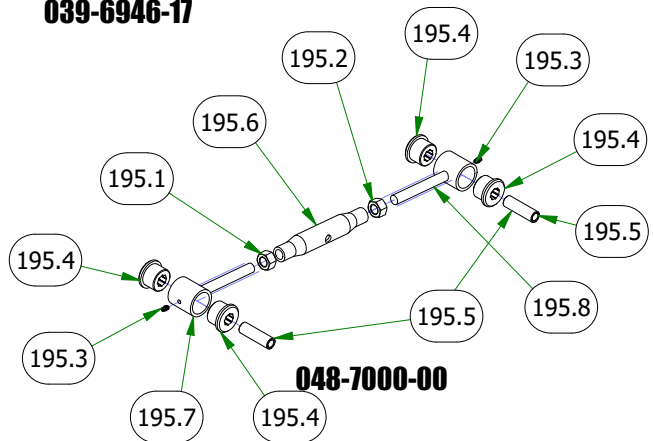

048-7000-00