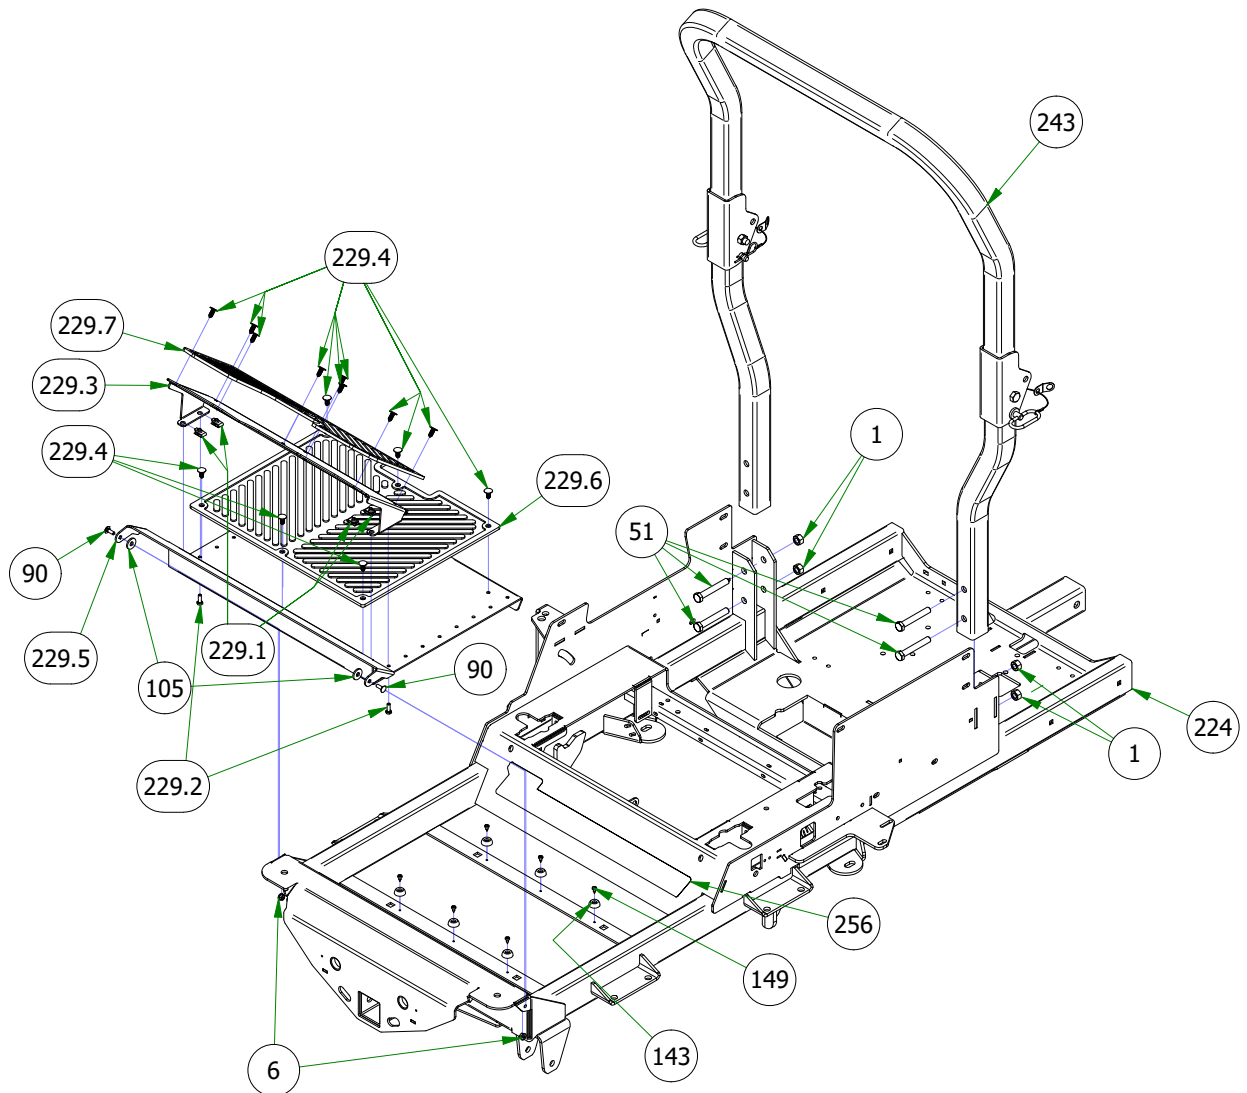

BAD BOY MOWERS

PARTS SECTION:FLOORBOARD & ROPS

Parts List				Parts List			
ITEM	QTY	PART NUMBER	DESCRIPTION	ITEM	QTY	PART NUMBER	DESCRIPTION
1	4	013-0005-00	1/2-13 HEX 2-WAY REVERSIBLE CENTER LOCKNUT Grade B ZINC	229.2	4	018-8052-00	1/4-20 X 3/4 HEX CAP SCREW (GR.5) ZINC
6	2	013-2050-00	1/4-20 NYL INSERT FLANGE LOCKNUT ZINC	229.3	1	026-2230-00	OUTLAW ADJUSTABLE FOOT PLATE-ORANGE
51	4	018-0050-00	1/2-13 X 3-1/4 HEX CAP SCREW (GR.5) ZINC	229.4	14	040-6080-00	Ratchet Fastener
90	2	018-8040-00	1/4-20 X 3/4 CARRIAGE BOLT ZINC	229.5	1	079-3155-00	2019 Outlaw Floorboard
105	2	019-6042-00	.360 ID X .983 OD X .120 THICK FLAT WASHER NYLON	229.6	1	081-0050-00	MAT (FLOOR)
143	6	029-4010-00	Button Bumper	229.7	1	081-0051-00	MAT (FOOT PLATE)
149	6	030-3050-00	10-16 X 1/2 PAN PHIL TEK/3 CLIMASEAL OR ACF-SILVER COATED	243	1	089-0006-00	2019 2X2 Folding ROPS
224	1	070-5373-19	2019 Renegade Gas Frame - Powdercoated	256	1	091-4015-00	2019 Renegade Cooler Cover Decal
229	1	079-3155-20	R-Series Floorboard Assembly	267	1	091-8002-00	Independently Articulating Front Suspension Arms Patent Decal
229.1	4	013-0054-00	1/4-20 Cage Nut				