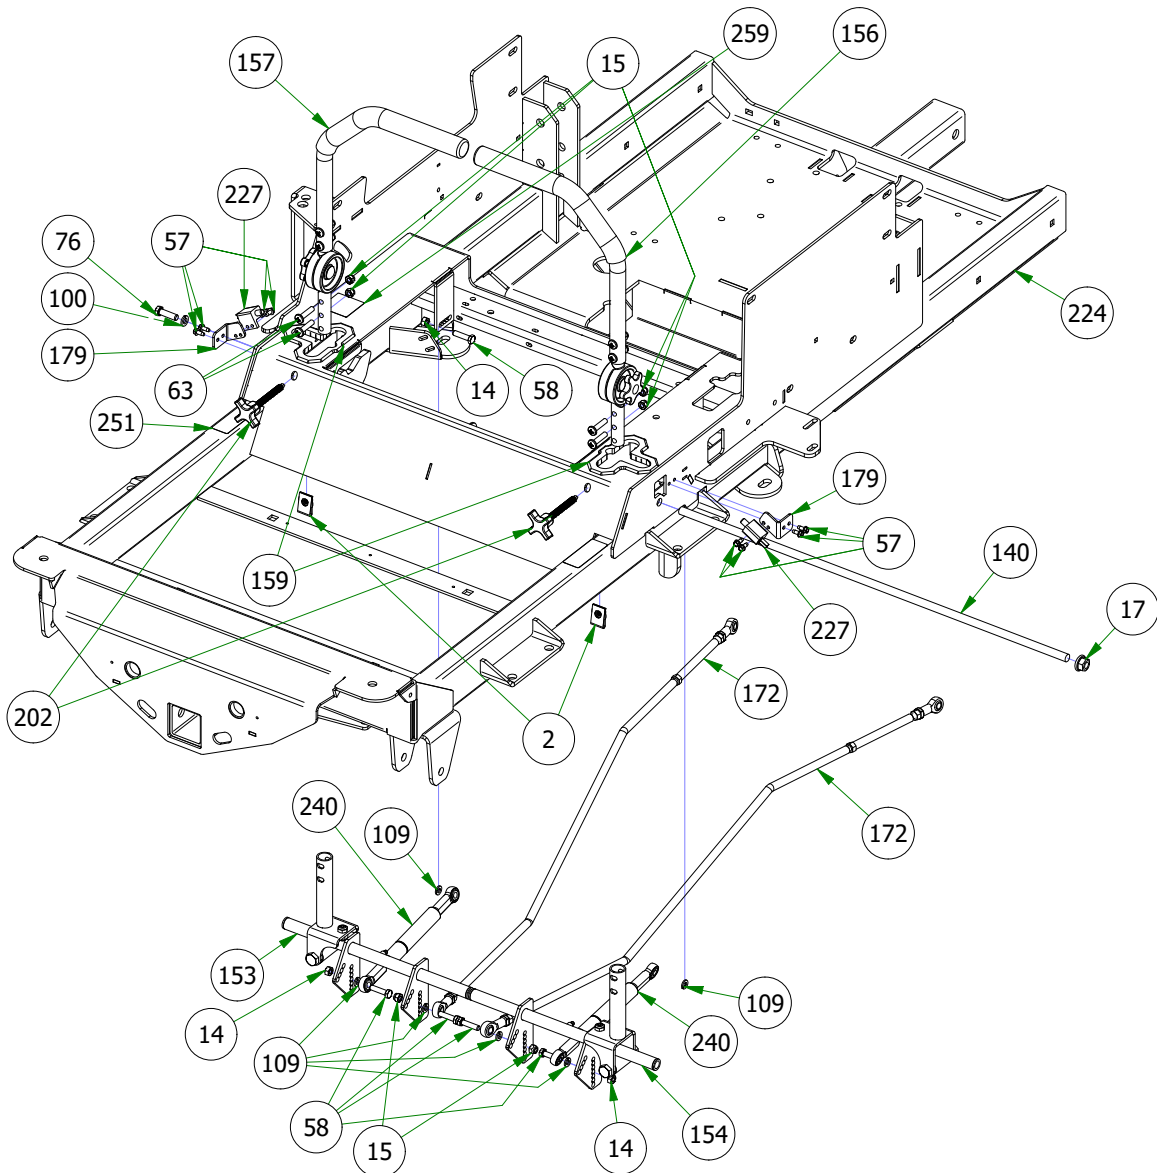

Cooler Cover Assembly

BAD BOY MOWERS

PARTS SECTION: STEERING

Parts List				Parts List			
ITEM	QTY	PART NUMBER	DESCRIPTION	ITEM	QTY	PART NUMBER	DESCRIPTION
2	2	013-0021-00	Extruded Nut 3/8"-16 3/4" Hole Center With Patch	154	1	031-0031-19	2019 R Series LH Arm Rod Assembly
14	4	013-8043-00	5/16-18 HEX NUT ZINC	156	1	031-9005-70	2019 Left Hand ADJ. Steering Arm Kit
15	6	013-8047-00	5/16-18 NYL INS L/N ZC	157	1	031-9055-70	2019 Right Hand ADJ. Steering Arm Kit
17	1	013-8050-00	1/2-13 NYLON INSERT FLANGE LOCKNUT ZINC	159	2	032-0002-00	Snap-in Drive Arm Bushing
57	8	018-1080-00	12-24 X 1/2 HEX WASHER UNLSOT F TCS ZINC	172	2	035-0005-00	2019 Renegade Push Rod Assembly
58	6	018-2006-00	5/16-18 X 1-1/4 HEX C/S (GR.5) ZC	179	2	039-2160-00	2019 Arm Switch Bracket
63	4	018-2020-18	5/16-18 x 1 3/8" Futton Head Torx Drive Bolt	202	2	057-5800-00	Speed Limiting Knob 3/8-16X 3"
76	1	018-5040-00	3/8-16 X 1-1/4 HEX CAP SCREW (GR.5) ZINC	224	1	070-5373-19	2019 Renegade Gas Frame - Powdercoated
100	1	019-5037-00	3/8 SPLIT LOCKWASHER ZINC	227	2	077-8073-00	Safety Switch
109	6	019-8051-00	5/16 SPLIT LOCKWASHER ZINC	240	2	087-0002-00	2019 SROID Damper With Spherical Rod Ends
140	1	028-0051-00	2019 Steering Actuator Rod	251	1	091-1114-00	2018 LH/RH Steering Control Decal Roll
153	1	031-0030-19	2019 R Series RH Arm Rod Assembly	259	1	091-4037-00	2019 Deck Release Decal