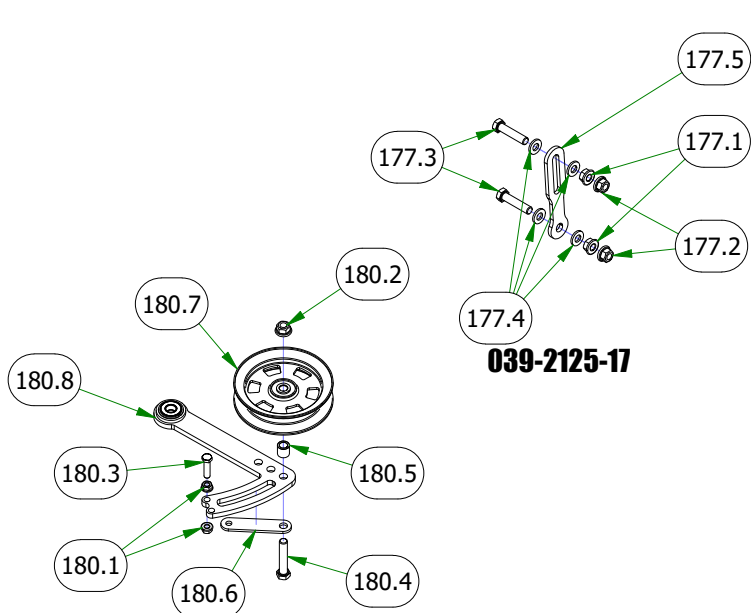

039-2125-17