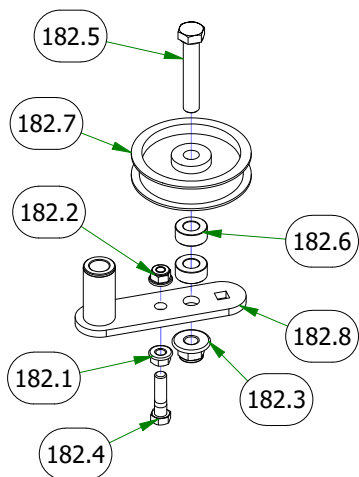

PARTS SECTION: PUMP & IDLER SUBASSEMBLIES

Parts List				Parts List			
ITEM	QTY	PART NUMBER	DESCRIPTION	ITEM	QTY	PART NUMBER	DESCRIPTION
181	1	039-6950-98	2019 Renegade Belt Tensioner LH	182.3	1	013-8050-00	1/2-13 Nylon Flange Nut
181.8	1	039-6950-01	Horizontal Idler Arm with Bushings	182.7	1	033-1876-00	3.25 Flat Idler Pulley
181.3	1	013-8050-00	1/2-13 Nylon Flange Nut	182.6	2	025-7036-00	1/2 Solid Shaft Collar (W/1 Set Screw) Zinc
181.2	1	013-5202-00	3/8" Nylock Flange Nut	182.4	1	018-6012-00	3/8" x 1 1/2" Hex Bolt
181.7	1	033-1876-00	3.25 Flat Idler Pulley	182.2	1	013-5202-00	3/8" Nylock Flange Nut
181.6	1	025-7036-00	1/2 Solid Shaft Collar (W/1 Set Screw) Zinc	182.5	1	018-6036-00	1/2" x 2 3/4" Hex Bolt
181.4	1	018-0022-00	1/2-13x2 Grade 8 Hex Bolt	196	1	050-3001-00	2019 Rogue/Renegade Left Pump 16cc
181.5	1	018-6012-00	3/8" x 1 1/2" Hex Bolt	196.1	1	014-5600-00	Fan Guard 6" - Fits Wheel
181.1	1	013-5201-00	3/8" Flange Nut	196.2	1	015-9999-00	Hydro Fan - Light/Pup/Outlaw XP
182	1	039-6950-99	2019 Renegade Pump Belt Tensioner RH	197	1	050-3003-00	2019 Outlaw Renegade Right Pump 16cc
182.8	1	039-6950-01	Horizontal Idler Arm with Bushings	197.1	1	014-5600-00	Fan Guard 6" - Fits Wheel
182.1	1	013-5201-00	3/8" Flange Nut	197.2	1	015-9999-00	Hydro Fan - Light/Pup/Outlaw XP