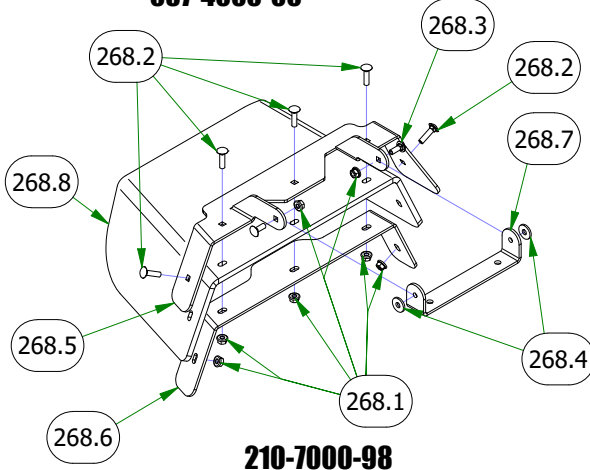

210-7000-98