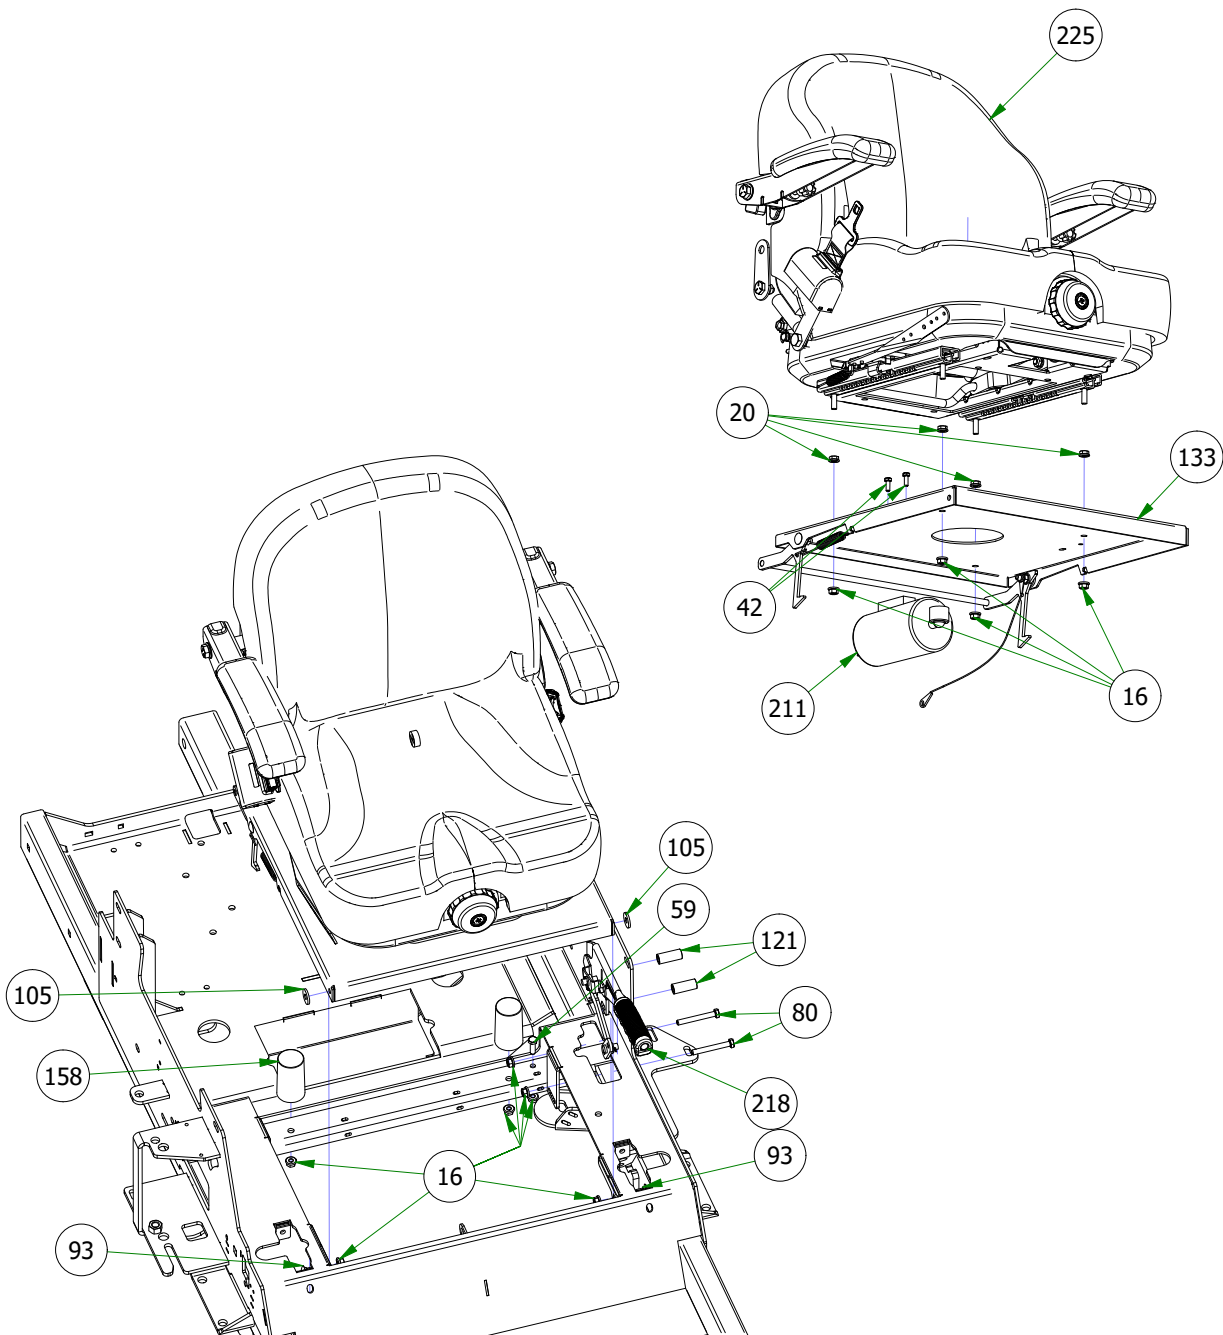

BAD BOY MOWERS

PARTS SECTION: SEAT & BRAKE

Parts List				Parts List			
ITEM	QTY	PART NUMBER	DESCRIPTION	ITEM	QTY	PART NUMBER	DESCRIPTION
16	11	013-8049-00	5/16-18 NYLON INSERT FLANGE LOCKNUT ZINC	121	2	025-0027-00	.380 ID X .625 OD X 1.500 LGTH 2019 OUTLAW BRAKE HANDLE SPACER ZINC
20	4	013-9002-00	5/16-18 HEX SERRATED FLANGE NUT HARD/ZINC	133	1	026-2019-21	R-SERIES SEAT PLATE ASSEMBLY
42	2	018-0024-00	M6-1.0 X 16MM DIN 933 HEX TAP BOLT (CL 8.8) ZINC	158	2	032-0001-00	2019 Bad Boy X Cylindrical Seat Mount
59	1	018-2007-00	5/16-18 X 1 HEX CAP SCREW (GR.5) ZINC	211	1	067-0020-19	2019 Outlaw EPA Cannister Assembly
80	2	018-5344-00	5/16-18 X 2-1/2 HEX CAP SCREW (GR.5) ZINC	218	1	069-0001-00	2019 Brake Handle Assembly
93	2	018-8065-00	5/16-18 X 1 CARRIAGE BOLT (GR.8) ZINC	224	1	070-5373-19	2019 Renegade Gas Frame - Powdercoated
105	2	019-6042-00	.360 ID X .983 OD X .120 THICK FLAT WASHER NYLON	225	1	071-6065-22	2022 Suspension Seat w/Seatbelt