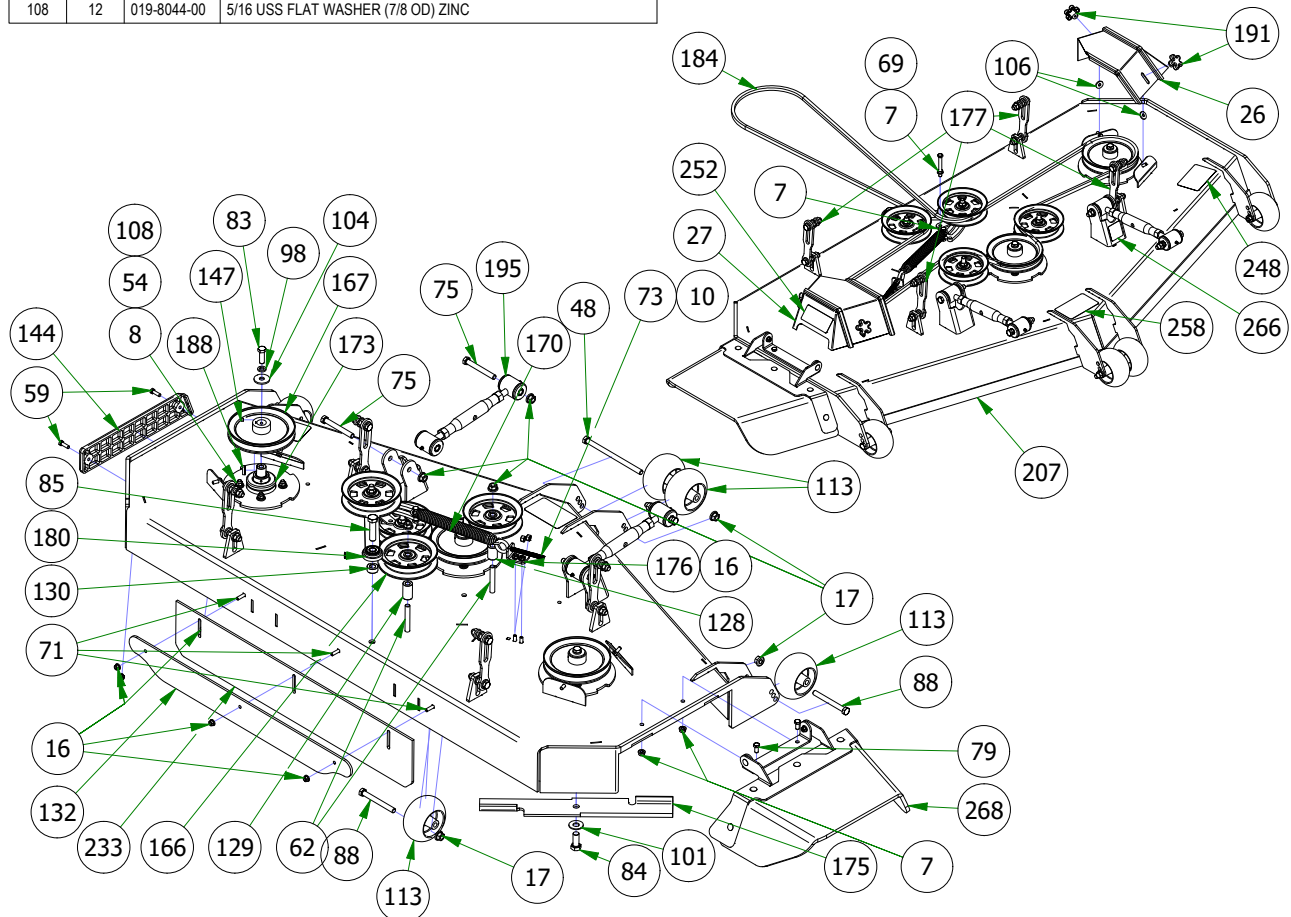

Parts List				Parts List			
ITEM	QTY	PART NUMBER	DESCRIPTION	ITEM	QTY	PART NUMBER	DESCRIPTION
7	4	013-5201-00	3/8-16 HEX SERRATED FLANGE NUT HARD/ZINC	113	6	022-1001-00	2019 Deck Wheel
8	12	013-5202-00	3/8-16 NYLON INSERT FLANGE LOCKNUT (GR.F) ZINC	128	2	025-5338-00	.502 ID X .750 OD X 1.500 Long Spacer
10	2	013-6014-00	3/8-16 HEX NUT ZINC	129	1	025-5339-00	1 3/4" Pulley Spacer
13	1	013-7021-00	5/8-11 NYLON INSERT LOCKNUT ZINC	130	1	025-7020-00	5/8 SOLID SHAFT COLLAR (W/1 SET SCREW) ZINC
16	7	013-8049-00	5/16-18 NYLON INSERT FLANGE LOCKNUT ZINC	132	1	026-0234-00	61 Bolt in Baffle Deck v2 Stripping Plate
17	12	013-8050-00	1/2-13 NYLON INSERT FLANGE LOCKNUT ZINC	144	1	029-7036-00	REVISED TRIM BUMPER_20180226
26	1	014-5054-00	2019 72" Left Outlaw Gen2 Pulley Cover	147	3	030-0050-00	5/16-24 X 1/4 SOCKET SET SCREW (CUP PT) PLAIN
27	1	014-5055-00	2019 72" Right Outlaw Gen2 Pulley Cover	166	3	033-7201-25	5-3/4" Idler Pulley
48	1	018-0046-00	1/2-13 X 8 HEX CAP SCREW GR 5 ZINC	167	3	033-7203-00	7" Deck Pulley
54	12	018-0075-00	3/8-16 X 1-3/4 HEX C/S (GR.5) ZC	170	1	034-2030-00	2019 Outlaw Gen2 Deck Spring
59	2	018-2007-00	5/16-18 X 1 HEX CAP SCREW (GR.5) ZINC	173	3	037-4000-00	OUTLAW SPINDLE ASSEMBLY
62	3	018-2018-00	1/2-13 X 3-1/2 HEX FLANGE BOLT (GR.8) ZINC	175	3	038-7230-00	72" High Lift Fusion Blade
69	1	018-4700-00	3/8-16 X 3 HEX CAP SCREW (GR.5) ZINC	176	1	039-0144-00	2019 Deck Eye Bolt Tab
71	3	018-4703-00	5/16-18 X 1-1/4 CARRIAGE BOLT ZINC	177	4	039-2125-17	Deck Hangar Assembly
73	1	018-4707-00	4" 3/8-16 Eye Bolt	180	1	039-6946-17	2019 Renegade Deck Idler
75	4	018-5019-00	1/2-13 X 4 HEX CAP SCREW (GR.8) ZINC YELLOW	184	1	041-2375-00	Belt for 72" Renegade
79	2	018-5250-00	3/8-16 X 3/4 HEX CAP SCREW (GR.5) ZINC	188	3	042-6030-00	1/4 X 1 SQ MACHINERY KEY 1018 STL PLN
83	3	018-6019-00	1/2-20 X 1-1/2 HEX CAP SCREW (GR.5) ZINC	191	4	045-6043-00	5/16" Knob
84	3	018-6020-00	5/8-18 X 1-1/2 HEX CAP SCREW (GR.8) ZINC YELLOW	195	2	048-7000-00	Turnbuckle
85	1	018-6059-00	5/8-11 X 2-1/2 HEX CAP SCREW (GR.5) ZINC	207	1	060-7251-19	2019 Sloped 72" Deck
88	4	018-7050-00	1/2-13 X 4-1/2 HEX CAP SCREW (GR.5) ZINC	233	1	084-5004-00	R Series Rubber For Deck
94	2	018-8066-00	5/16-18 X 7/8 CARRIAGE BOLT ZINC	248	1	091-0918-18	2018 72" Deck Decal
98	3	019-5007-00	1/2 SPLIT LOCKWASHER (GR.8) ZINC/YELLOW	252	2	091-3012-00	Danger Decal-Spindle/Discharge
101	3	019-5038-00	5/8 USS FLAT WASHER (1-3/4" OD) GR.8 ZINC YELLOW	258	1	091-4033-00	2019 Renegade Deck Belt Route Decal
104	3	019-6020-00	1/2 BELLEVILLE WASHER (1-5/8 OD X .140 THK) ZINC	266	1	091-8001-00	Deck Impact Patent Decal 9591803
106	4	019-6050-00	.360 ID X .983 OD X .120 THICK FLAT WASHER NYLON BLACK	268	1	210-7000-98	2019 Outlaw Gen2 Chute Assembly
108	12	019-8044-00	5/16 USS FLAT WASHER (7/8 OD) ZINC