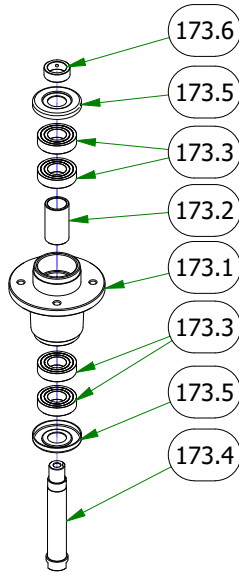

BAD BOY MOWERS

PARTS SECTION: DECK SUBASSEMBLIES

Parts List				Parts List			
ITEM	QTY	PART NUMBER	DESCRIPTION	ITEM	QTY	PART NUMBER	DESCRIPTION
173	3	037-4000-00	OUTLAW SPINDLE ASSEMBLY	180.1	2	013-5201-00	3/8-16 HEX SERRATED FLANGE NUT HARD/ZINC
173.1	1	037-4000-01	4000 Series Spindle Housing	180.3	1	018-6012-00	3/8-16 X 1-1/2 HEX CAP SCREW (GR.5) ZINC
173.2	1	037-4002-00	4000 Series Spindle Spacer	195	2	048-7000-00	Turnbuckle
173.6	1	037-9050-00	Locking Collar w/ 1/4"-20 Set Screw	195.6	1	048-7020-00	2015 Outlaw Toplink Body
173.5	2	037-8002-00	Spindle Dust Cap	195.4	4	032-2000-00	Polyurethane Bushing
173.4	1	037-6026-00	Spindle Shaft	195.5	2	032-2001-00	Sleeve
173.3	4	037-6023-00	Bearing - 6206	195.8	1	048-7022-00	2015 Outlaw Toplink LH End
177	4	039-2125-17	Deck Hanger Assembly	195.7	1	048-7021-00	2015 Outlaw Toplink RH End
177.5	1	039-2125-00	Deck Hanger	195.3	2	024-6034-00	1/4" Press in Grease Fitting
177.2	2	013-8050-00	1/2-13 NYLON INSERT FLANGE LOCKNUT ZINC	195.1	1	013-0007-00	11/16-12 Hex Nut-2015 Toplink
177.1	2	013-5300-00	1/2-13 HEX SERRATED FLANGE NUT HARD/ZINC	195.2	1	013-0008-00	11/16-12 Lefthand Hex Nut-Topl
177.3	2	018-6037-00	1/2-13 X 2-1/4 HEX CAP SCREW (GR.5) ZINC	268	1	210-7000-98	2019 Outlaw Gen2 Chute Assembly
177.4	4	019-8054-00	.505 ID X 1.000 OD X .125 THICK FLAT WASHER NYLON	268.6	1	039-4894-00	2019 Lower Chute Bracket
180	1	039-6946-17	2019 Renegade Deck Idler	268.8	1	210-6025-00	2019 Belted Chute with Logo
180.8	1	039-6946-00	2019 Deck Tensioner	268.5	1	039-4893-00	2019 Upper Chute Bracket
180.7	1	033-8050-00	5" Idler Pulley	268.7	1	206-6018-00	2019 Chute Hanger
180.6	1	026-0167-00	Belt Tensioner Retainer Plate	268.2	5	018-4703-00	5/16-18 X 1-1/4 CARRIAGE BOLT ZINC
180.5	1	025-5203-00	.51 ID X .75 OD X .75 LGTH SOLID SPACER ZINC	268.3	2	018-8066-00	5/16-18 X 7/8 CARRIAGE BOLT ZINC
180.2	1	013-8050-00	1/2-13 NYLON INSERT FLANGE LOCKNUT ZINC	268.1	7	013-8049-00	5/16-18 NYLON INSERT FLANGE LOCKNUT ZINC
180.4	1	018-6036-00	1/2-13 X 2-3/4 HEX CAP SCREW (GR.5) ZINC	268.4	2	019-6042-00	.360 ID X .983 OD X .120 THICK FLAT WASHER NYLON