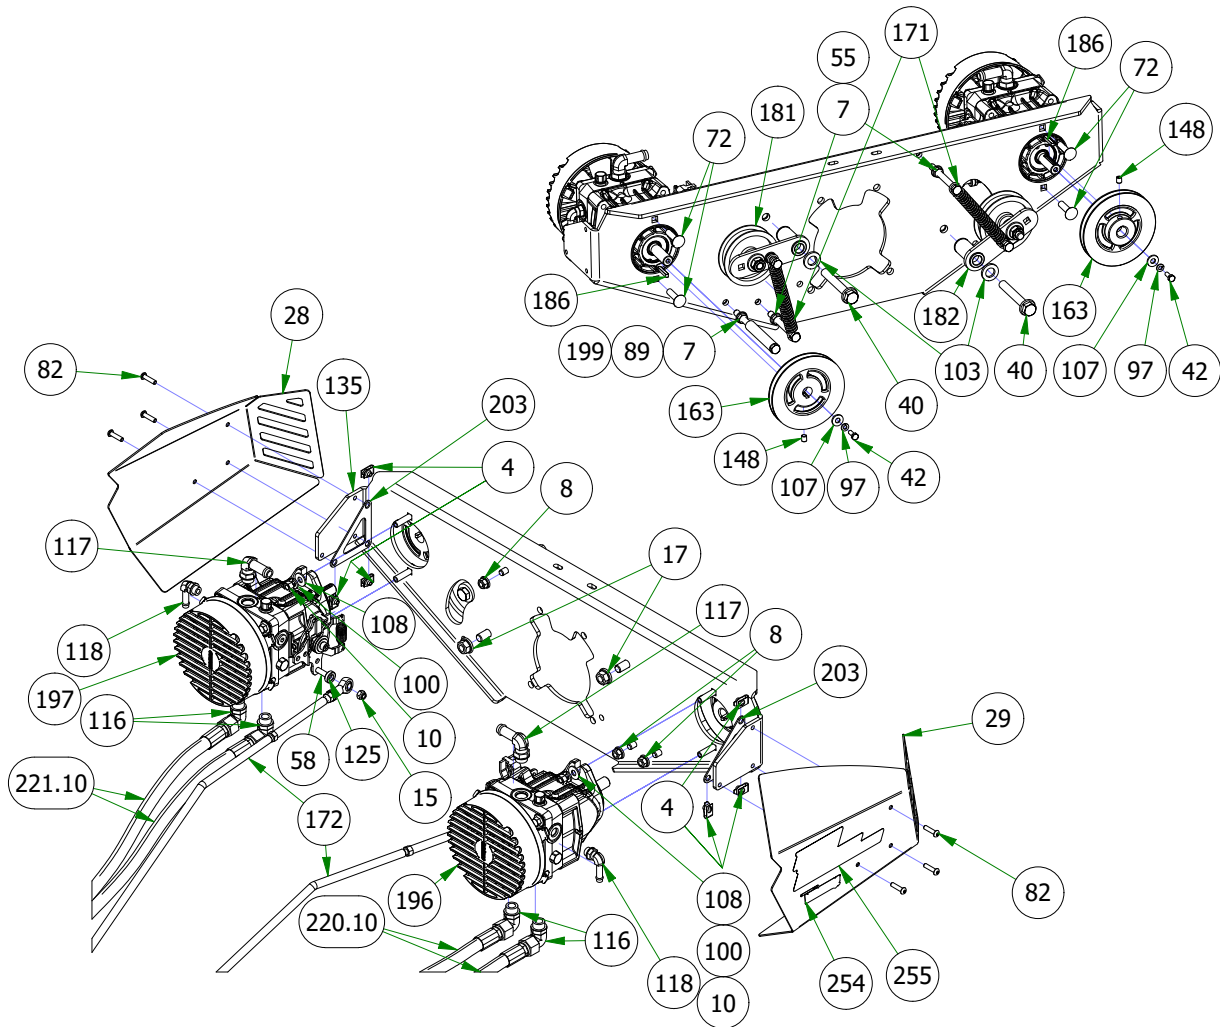

Parts List				Parts List			
ITEM	QTY	PART NUMBER	DESCRIPTION	ITEM	QTY	PART NUMBER	DESCRIPTION
4	6	013-0054-00	1/4-20 Cage Nut	116	4	024-2052-00	2019 Outlaw 90 Degree Pump Fitting #6801-10-08
7	3	013-5201-00	3/8-16 HEX SERRATED FLANGE NUT HARD/ZINC	117	2	024-5002-00	90 Degree Fitting, 1/2 x 3/4, 4601-8-8
8	3	013-5202-00	3/8-16 NYLON INSERT FLANGE LOCKNUT (GR.F) ZINC	118	2	024-5206-00	90 Degree Fitting, 3/8 s 9/16
10	4	013-6014-00	3/8-16 HEX NUT ZINC	125	2	025-2001-00	ACS Spacer 3/4x3/8x1/4
15	2	013-8047-00	5/16-18 NYL INS L/N ZC	135	1	026-8010-00	Pump Plate - 2019 Horizontal Gas
17	2	013-8050-00	1/2-13 NYLON INSERT FLANGE LOCKNUT ZINC	148	2	030-0075-00	5/16-24 X 3/8 SOCKET SET SCREW (KNURLED CUP PT) PLAIN
28	1	014-5060-22	2019 Horizontal Pump Cover - Right - Black	163	2	033-5011-00	5" Pump Pulley
29	1	014-5061-22	2019 Horizontal Pump Cover - Left - Black	171	2	034-9000-00	ZT and ACS Handle Spring
40	2	018-0010-00	1/2-13 X 90MM HEX FLANGE BOLT W/SHOULDER (GR.8) ZINC	172	2	035-0005-00	2019 Renegade Push Rod Assembly
42	2	018-0024-00	M6-1.0 X 16MM DIN 933 HEX TAP BOLT (CL 8.8) ZINC	181	1	039-6950-98	2019 Renegade Belt Tensioner LH
55	2	018-1010-00	3/8-16 X 3-1/2 HEX CAP SCREW (GR.5) ZINC	182	1	039-6950-99	2019 Renegade Pump Belt Tensioner RH
58	2	018-2006-00	5/16-18 X 1-1/4 HEX C/S (GR.5) ZC	186	2	042-5012-00	5MM X 32MM SQ MACHINERY KEY 1018 STL (BOTH ENDS ROUND) PLAIN
72	4	018-4706-00	3/8-16 X 1-1/2 CARRIAGE BOLT ZINC	196	1	050-3001-00	2019 Rogue/Renegade Left Pump 16cc
82	6	018-6014-00	1/4-20 x 1" BS C/S 18-8 SS	197	1	050-3003-00	2019 Outlaw Renegade Right Pump 16cc
89	1	018-7060-00	3/8-16 X 5-1/2 HEX CAP SCREW (GR.5) ZINC	199	1	051-8076-00	3/8 hose 4" long
97	2	019-4008-00	1/4 SPLIT LOCKWASHER ZINC	203	2	057-5915-00	Pump Plate Clip Nut Holder
100	4	019-5037-00	3/8 SPLIT LOCKWASHER ZINC	220.10	2	051-6007-00	2019 Renegade Hydro Hose
103	2	019-6017-00	.635 ID X 1.120 OD X .140 THICK FLAT WASHER NYLON	221.10	2	051-6007-00	2019 Renegade Hydro Hose
107	2	019-7040-00	1/4 USS FLAT WASHER (3/4 OD) ZINC	254	2	091-4002-22	2022 Powered By Vanguard Decal
108	4	019-8044-00	5/16 USS FLAT WASHER (7/8 OD) ZINC	255	1	091-4013-00	993cc-EFI Backplate Cluster