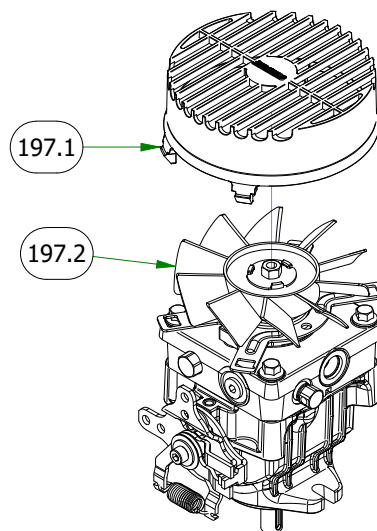

PARTS SECTION: PUMP & IDLER SUBASSEMBLIES

Parts List				Parts List			
ITEM	QTY	PART NUMBER	DESCRIPTION	ITEM	QTY	PART NUMBER	DESCRIPTION
181	1	039-6950-98	2019 Renegade Belt Tensioner LH	182.3	1	013-8050-00	1/2-13 Nylon Flange Nut
181.8	1	039-6950-01	Horizontal Idler Arm with Bushings	182.7	1	033-1876-00	3.25 Flat Idler Pulley
181.3	1	013-8050-00	1/2-13 Nylon Flange Nut	182.6	2	025-7036-00	1/2 Solid Shaft Collar (W/1 Set Screw) Zinc
181.2	1	013-5202-00	3/8" Nylock Flange Nut	182.4	1	018-6012-00	3/8" x 1 1/2" Hex Bolt
181.7	1	033-1876-00	3.25 Flat Idler Pulley	182.2	1	013-5202-00	3/8" Nylock Flange Nut
181.6	1	025-7036-00	1/2 Solid Shaft Collar (W/1 Set Screw) Zinc	182.5	1	018-6036-00	1/2" x 2 3/4" Hex Bolt
181.4	1	018-0022-00	1/2-13x2 Grade 8 Hex Bolt	196	1	050-3001-00	2019 Rogue/Renegade Left Pump 16cc
181.5	1	018-6012-00	3/8" x 1 1/2" Hex Bolt	196.1	1	014-5600-00	Fan Guard 6" - Fits Wheel
181.1	1	013-5201-00	3/8" Flange Nut	196.2	1	015-9999-00	Hydro Fan - Light/Pup/Outlaw XP
182	1	039-6950-99	2019 Renegade Pump Belt Tensioner RH	197	1	050-3003-00	2019 Outlaw Renegade Right Pump 16cc
182.8	1	039-6950-01	Horizontal Idler Arm with Bushings	197.1	1	014-5600-00	Fan Guard 6" - Fits Wheel
182.1	1	013-5201-00	3/8" Flange Nut	197.2	1	015-9999-00	Hydro Fan - Light/Pup/Outlaw XP