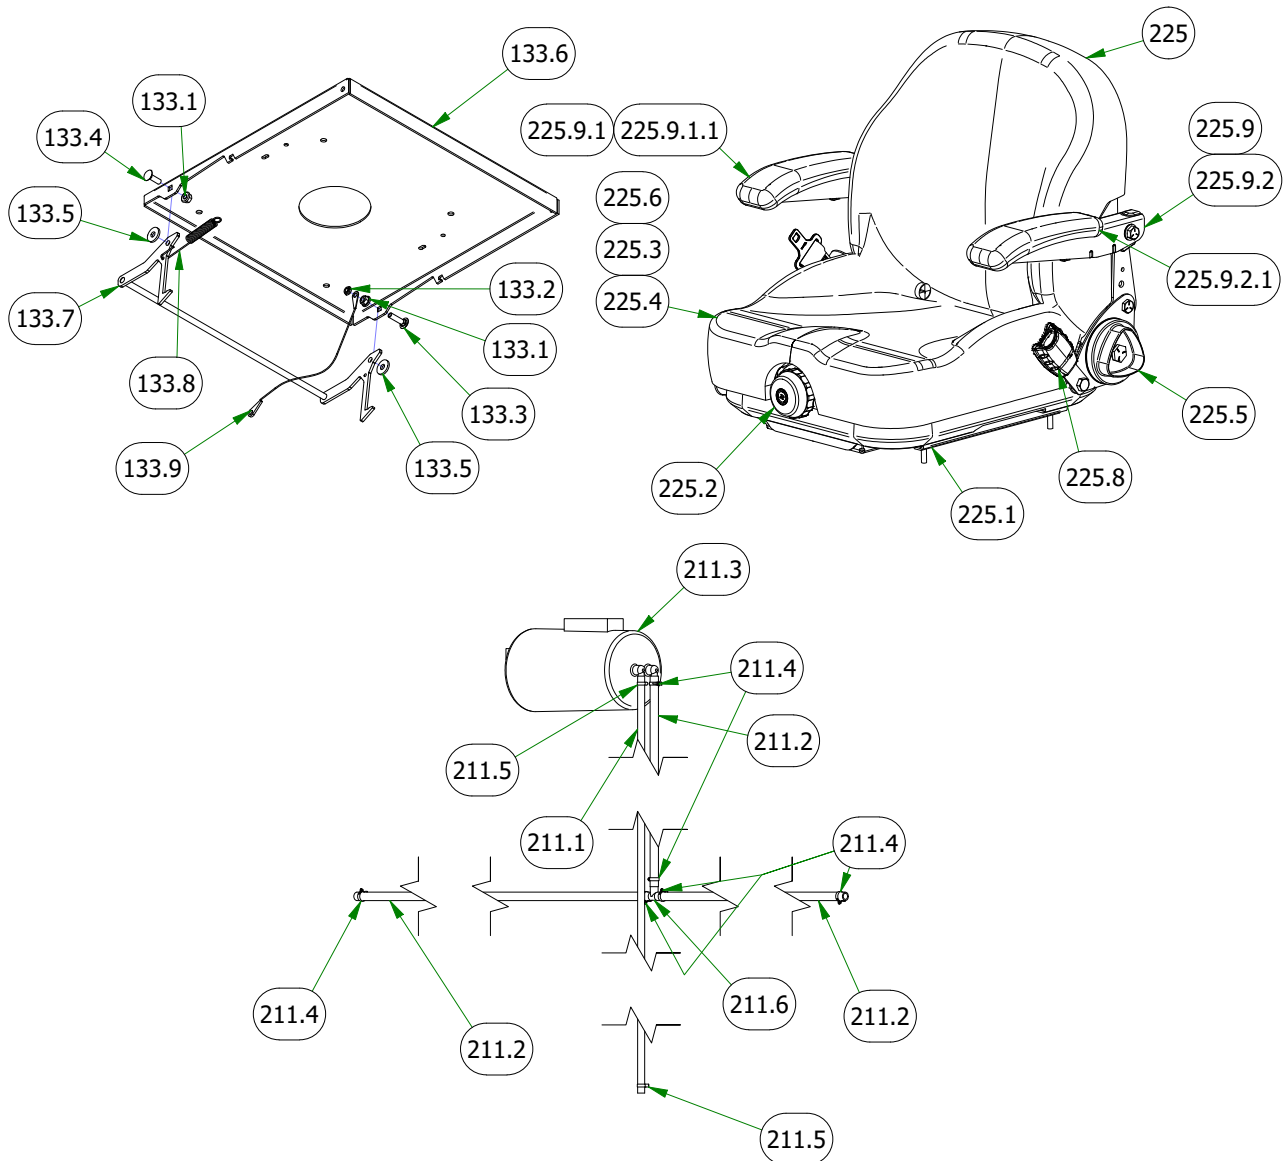

Parts List				Parts List			
ITEM	QTY	PART NUMBER	DESCRIPTION	ITEM	QTY	PART NUMBER	DESCRIPTION
133	1	026-2019-21	R-SERIES SEAT PLATE ASSEMBLY	211.6	1	073-8068-00	fuel line T
133.5	2	019-6042-00	.360 ID X .983 OD X .120 THICK FLAT WASHER NYLON	225	1	071-6065-22	2022 Suspension Seat w/Seatbelt
133.9	1	064-8081-00	Seat Cable	225.1	1	071-6065-06	4" Single Locking Track Kit
133.2	1	013-9005-00	5/16-18 NYLON INSERT JAM LOCKNUT ZINC	225.2	1	071-6065-05	Weight Adjust Indicator Knob Assy
133.8	1	034-1025-00	Brake Spring	225.3	1	071-6065-13	Bellows w/Hardware
133.6	1	026-2019-00	R-SERIES SEAT PLATE	225.4	1	071-6065-16	Cushion Cover Kit for I3M-Logo
133.4	1	018-8065-00	5/16-18 X 1 CARRIAGE BOLT (GR.8) ZINC	225.5	1	071-6065-10	Recliner Adjustment Knob-New
133.1	2	013-8049-00	5/16-18 NYLON INSERT FLANGE LOCKNUT ZINC	225.6	1	071-6065-07	Delta Plunger Switch - N.O.
133.3	1	018-4703-00	5/16-18 X 1-1/4 CARRIAGE BOLT ZINC	225.7	1	071-6065-15	Back Cover for I3M - Recl - Logos
133.7	1	028-0090-00	Seat Latch Rod Assembly	225.8	1	071-6065-14	2" Retractable Belt Kit w/Spacers
211	1	067-0020-19	2019 Outlaw EPA Cannister Assembly	225.9	1	071-6065-04	Set of Armrests-SS Front Adj
211.1	1	051-2025-66	3/16" Vinyl Tubing, 66" Long	225.9.1	1	071-6065-11	RH Armrest-Selfskin Front Adj
211.2	3	051-8072-38	1/4" Vinyl Tubing 38" Long	225.9.1.1	1	071-6065-03	Black Selfskin-Arm Pad Only
211.3	1	067-0020-00	Carbon Canister	225.9.2	1	071-6065-12	LH Armrest-Selfskin Front Adj
211.4	6	072-8070-00	3/16 Vinyl Clamp	225.9.2.1	1	071-6065-03	Black Selfskin-Arm Pad Only
211.5	2	072-8073-00	3/16" Vinyl Hose Clamp