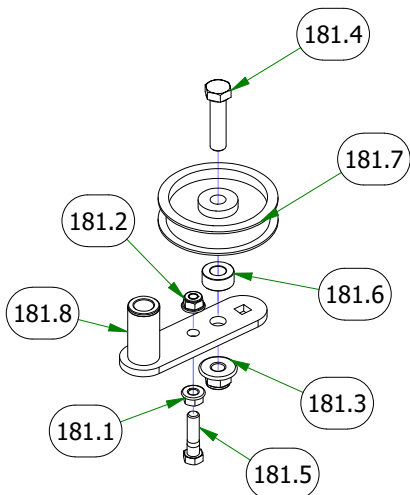

PARTS SECTION: PUMP & IDLER SUBASSEMBLIES

Parts List				Parts List			
ITEM	QTY	PART NUMBER	DESCRIPTION	ITEM	QTY	PART NUMBER	DESCRIPTION
181	1	039-6950-98	2019 Renegade Belt Tensioner LH	182.3	1	013-8050-00	1/2-13 Nylon Flange Nut
181.8	1	039-6950-01	Horizontal Idler Arm with Bushings	182.7	1	033-1876-00	3.25 Flat Idler Pulley
181.3	1	013-8050-00	1/2-13 Nylon Flange Nut	182.6	2	025-7036-00	1/2 Solid Shaft Collar (W/1 Set Screw) Zinc
181.2	1	013-5202-00	3/8" Nylock Flange Nut	182.4	1	018-6012-00	3/8" x 1 1/2" Hex Bolt
181.7	1	033-1876-00	3.25 Flat Idler Pulley	182.2	1	013-5202-00	3/8" Nylock Flange Nut
181.6	1	025-7036-00	1/2 Solid Shaft Collar (W/1 Set Screw) Zinc	182.5	1	018-6036-00	1/2" x 2 3/4" Hex Bolt
181.4	1	018-0022-00	1/2-13x2 Grade 8 Hex Bolt	196	1	050-3001-00	2019 Rogue/Renegade Left Pump 16cc
181.5	1	018-6012-00	3/8" x 1 1/2" Hex Bolt	196.1	1	014-5600-00	Fan Guard 6" - Fits Wheel
181.1	1	013-5201-00	3/8" Flange Nut	196.2	1	015-9999-00	Hydro Fan - Light/Pup/Outlaw XP
182	1	039-6950-99	2019 Renegade Pump Belt Tensioner RH	197	1	050-3003-00	2019 Outlaw Renegade Right Pump 16cc
182.8	1	039-6950-01	Horizontal Idler Arm with Bushings	197.1	1	014-5600-00	Fan Guard 6" - Fits Wheel
182.1	1	013-5201-00	3/8" Flange Nut	197.2	1	015-9999-00	Hydro Fan - Light/Pup/Outlaw XP