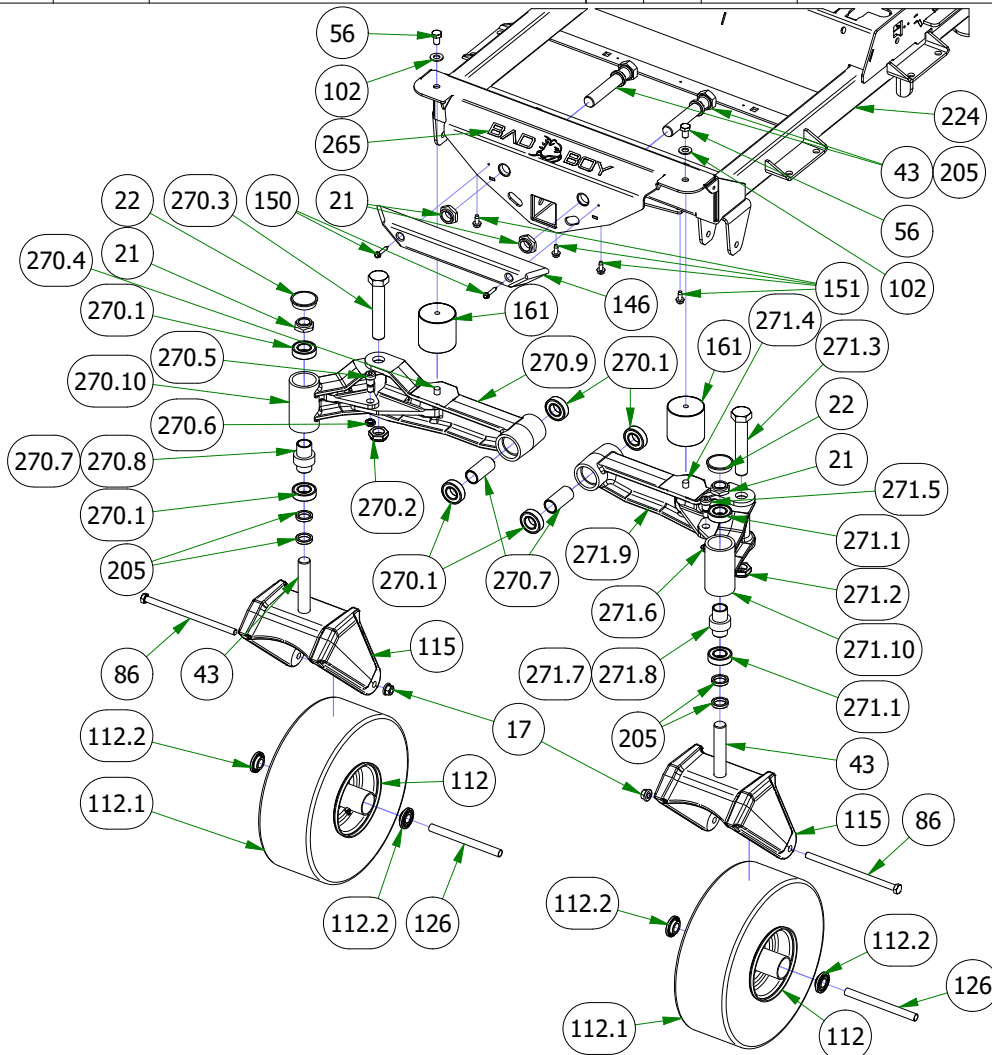

BAD BOY MOWERS

PARTS SECTION: DECK HEIGHT

Parts List				Parts List			
ITEM	QTY	PART NUMBER	DESCRIPTION	ITEM	QTY	PART NUMBER	DESCRIPTION
5	1	013-0080-00	.625 ID x 1.250 OD x .062 THK F/W Nylon	131	1	026-0026-00	Knurled Pedal
8	2	013-5202-00	3/8-16 NYLON INSERT FLANGE LOCKNUT (GR.F) ZINC	136	1	028-0008-00	Dial Rod Plunger
9	3	013-5300-00	1/2-13 HEX SERRATED FLANGE NUT HARD/ZINC	137	1	028-0015-19	2019 Outlaw Gen2 Deck Height Dial Rod Assy
12	1	013-7018-00	1/2-13 HEX NUT ZINC	137.1	1	018-4011-00	3/8-24 Nylon Insert jam locknut
17	9	013-8050-00	1/2-13 NYLON INSERT FLANGE LOCKNUT ZINC	137.2	1	019-5029-00	3/8" Flat Washer
19	2	013-9001-00	1/4-20 HEX SERRATED FLANGE NUT HARD/ZINC	137.3	1	026-1101-00	2019 Deck Height Cam
20	2	013-9002-00	5/16-18 HEX SERRATED FLANGE NUT HARD/ZINC	137.4	1	028-0015-00	2019 Outlaw Gen2 Dial Rod
39	4	017-9075-00	Pillow Block Assembly	138	1	028-0026-00	2019 Outlaw Actuator - Front
39.1	2	017-9000-00	Two Piece Pillow Block	139	1	028-0027-00	2019 Outlaw Actuator - Rear
39.2	1	017-9025-00	Two Piece Pillow Block Strap	141	1	028-6075-22	2019 Actuator Linkage - Right - Black
45	1	018-0043-00	2 1/2 x 1/2 Carriage Bolt	142	1	028-6076-22	2019 Actuator Linkage - Left - Black
65	2	018-2049-00	13mm Damper Ball Stud-Steering	152	1	031-0003-00	Foot Lift Upright Lever
66	2	018-2055-00	10mm Damper Ball Stud-XP Linkage	155	1	031-0125-00	2019 Outlaw Deck Travel Lock
67	4	018-3001-00	5/8 X 5/8 SOCKET SHOULDER BOLT ZINC YELLOW	160	4	032-5052-00	.627 ID X .753 OD X .500 LGTH X 1.000 FLG OD X .094 FLG THICK FLANGED BEARING OIL-IMPREG BRNZ
68	4	018-4010-00	1/2-13 NYLON INSERT JAM LOCKNUT ZINC	169	1	034-1025-00	Brake Spring
70	1	018-4702-00	1/4-20 X 1-1/4 HEX CAP SCREW (GR.5) ZINC	189	1	044-4000-00	Seat Bracket Pin
75	8	018-5019-00	1/2-13 X 4 HEX CAP SCREW (GR.8) ZINC YELLOW	190	2	044-6050-00	Security Ring - PC744 (72" DECK ONLY)
77	2	018-5043-00	3/8-16 X 1-1/4 CARRIAGE BOLT ZINC	192	1	045-6044-00	Foot Pedal Knob 1/2-13
95	1	019-0007-00	.517 SQ WIDTH ID X .937 OD X .060 THICK F/W PHOS/OIL	219	1	069-4011-00	Travel Lock Rubber Grip
103	5	019-6017-00	.635 ID X 1.120 OD X .140 THICK FLAT WASHER NYLON	224	1	070-5373-19	2019 Renegade Gas Frame - Powdercoated
111	3	019-8054-00	.505 ID X 1.000 OD X .125 THICK FLAT WASHER NYLON	241	1	087-6100-00	250lb Gas Spring - 61" Deck
119	1	025-0002-00	5/8" Split Collar	242	1	087-7200-00	300lb Gas Spring - 72" Deck
120	1	025-0025-00	MZ Deck Idler Spacer				