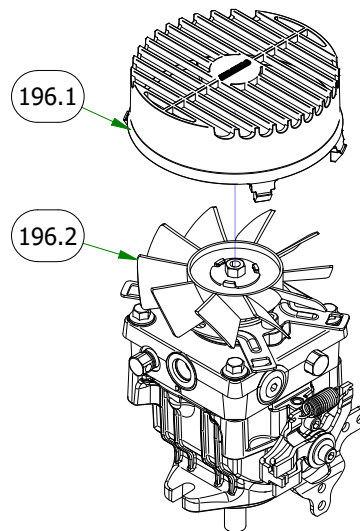

PARTS SECTION: PUMP & IDLER SUBASSEMBLIES

Parts List				Parts List			
ITEM	QTY	PART NUMBER	DESCRIPTION	ITEM	QTY	PART NUMBER	DESCRIPTION
181	1	039-6950-98	2019 Renegade Belt Tensioner LH	182.3	1	013-8050-00	1/2-13 Nylon Flange Nut
181.8	1	039-6950-01	Horizontal Idler Arm with Bushings	182.7	1	033-1876-00	3.25 Flat Idler Pulley
181.3	1	013-8050-00	1/2-13 Nylon Flange Nut	182.6	2	025-7036-00	1/2 Solid Shaft Collar (W/1 Set Screw) Zinc
181.2	1	013-5202-00	3/8" Nylock Flange Nut	182.4	1	018-6012-00	3/8" x 1 1/2" Hex Bolt
181.7	1	033-1876-00	3.25 Flat Idler Pulley	182.2	1	013-5202-00	3/8" Nylock Flange Nut
181.6	1	025-7036-00	1/2 Solid Shaft Collar (W/1 Set Screw) Zinc	182.5	1	018-6036-00	1/2" x 2 3/4" Hex Bolt
181.4	1	018-0022-00	1/2-13x2 Grade 8 Hex Bolt	196	1	050-3001-00	2019 Rogue/Renegade Left Pump 16cc
181.5	1	018-6012-00	3/8" x 1 1/2" Hex Bolt	196.1	1	014-5600-00	Fan Guard 6" - Fits Wheel
181.1	1	013-5201-00	3/8" Flange Nut	196.2	1	015-9999-00	Hydro Fan - Light/Pup/Outlaw XP
182	1	039-6950-99	2019 Renegade Pump Belt Tensioner RH	197	1	050-3003-00	2019 Outlaw Renegade Right Pump 16cc
182.8	1	039-6950-01	Horizontal Idler Arm with Bushings	197.1	1	014-5600-00	Fan Guard 6" - Fits Wheel
182.1	1	013-5201-00	3/8" Flange Nut	197.2	1	015-9999-00	Hydro Fan - Light/Pup/Outlaw XP