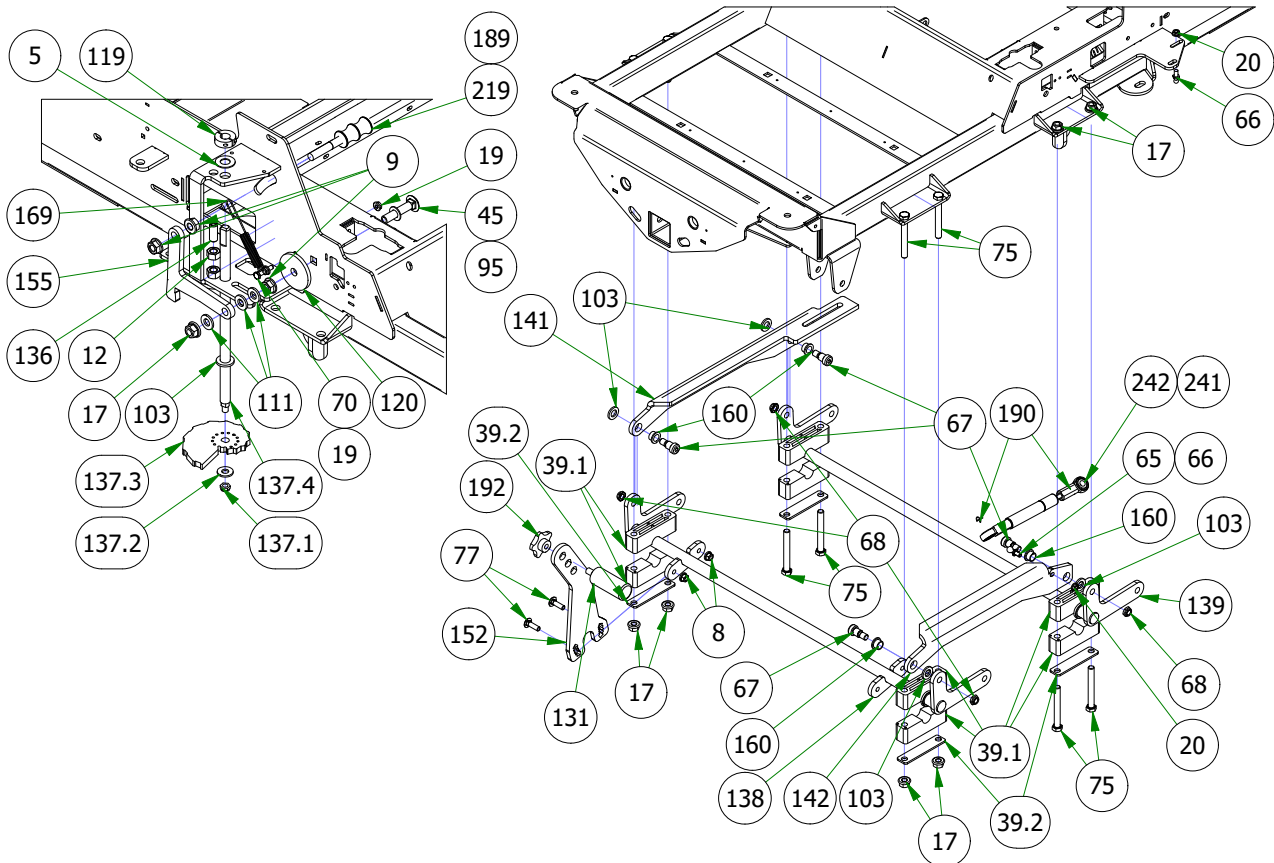

BAD BOY MOWERS

PARTS SECTION:FLOORBOARD & ROPS

Parts List				Parts List			
ITEM	QTY	PART NUMBER	DESCRIPTION	ITEM	QTY	PART NUMBER	DESCRIPTION
1	4	013-0005-00	1/2-13 HEX 2-WAY REVERSIBLE CENTER LOCKNUT Grade B ZINC	229.2	4	018-8052-00	1/4-20 X 3/4 HEX CAP SCREW (GR.5) ZINC
6	2	013-2050-00	1/4-20 NYL INSERT FLANGE LOCKNUT ZINC	229.3	1	026-2230-00	OUTLAW ADJUSTABLE FOOT PLATE-ORANGE
51	4	018-0050-00	1/2-13 X 3-1/4 HEX CAP SCREW (GR.5) ZINC	229.4	14	040-6080-00	Ratchet Fastener
90	2	018-8040-00	1/4-20 X 3/4 CARRIAGE BOLT ZINC	229.5	1	079-3155-00	2019 Outlaw Floorboard
105	2	019-6042-00	.360 ID X .983 OD X .120 THICK FLAT WASHER NYLON	229.6	1	081-0050-00	MAT (FLOOR)
143	6	029-4010-00	Button Bumper	229.7	1	081-0051-00	MAT (FOOT PLATE)
149	6	030-3050-00	10-16 X 1/2 PAN PHIL TEK/3 CLIMASEAL OR ACF-SILVER COATED	243	1	089-0006-00	2019 2X2 Folding ROPS
224	1	070-5373-19	2019 Renegade Gas Frame - Powdercoated	256	1	091-4015-00	2019 Renegade Cooler Cover Decal
229	1	079-3155-20	R-Series Floorboard Assembly	267	1	091-8002-00	Independently Articulating Front Suspension Arms Patent Decal
229.1	4	013-0054-00	1/4-20 Cage Nut				