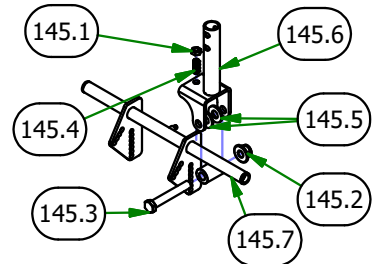

035-0005-00
2019 Renegade Push Rod Assembly

031-9055-70
2019 Right Hand ADJ. Steering Arm Kit

031-9005-70
2019 Left Hand ADJ. Steering Arm Kit

031-0030-19
2019 R Series RH Arm Rod Assembly

031-0031-19
2019 R Series LH Arm Rod Assembly