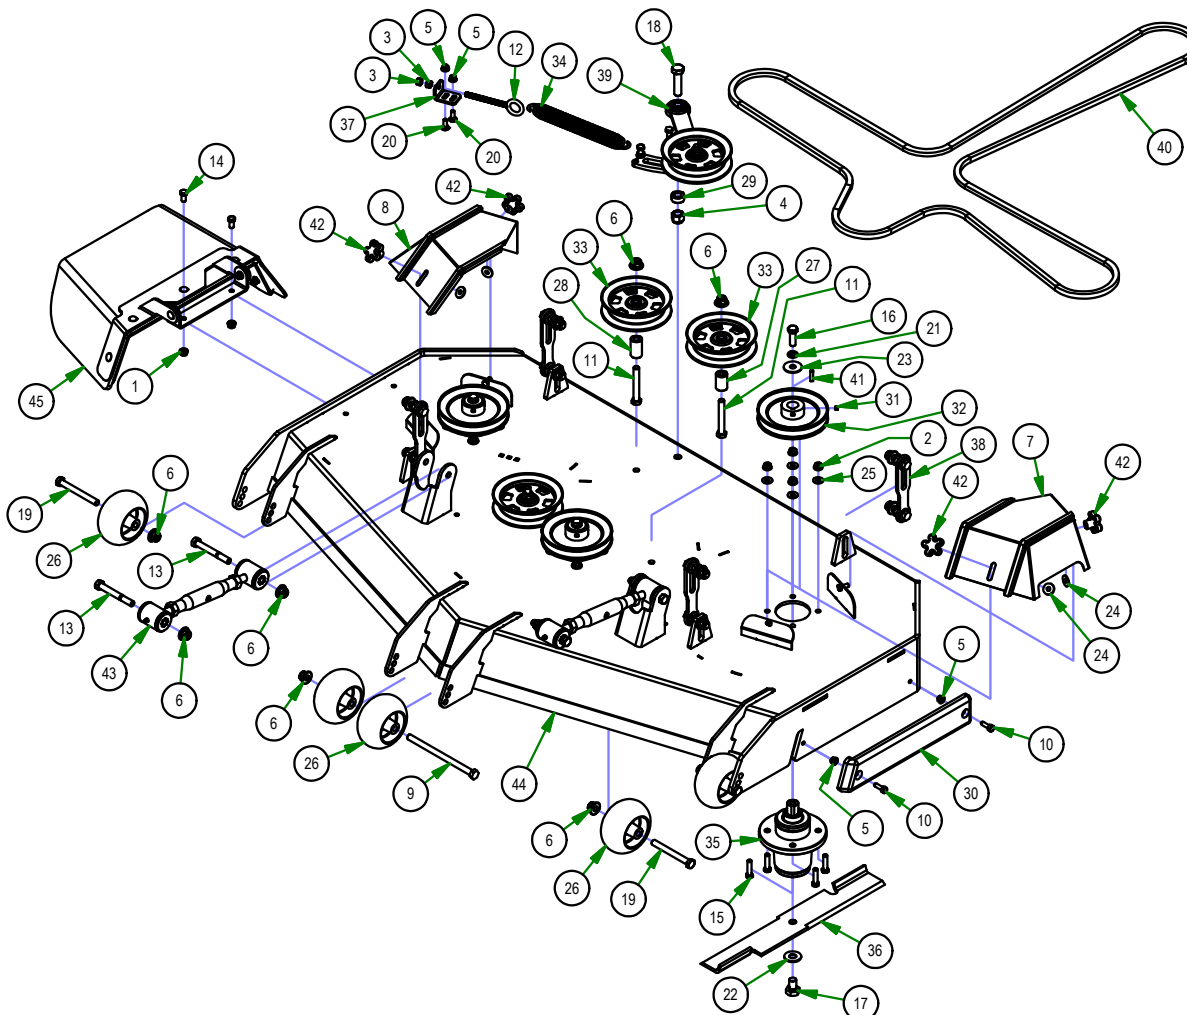

RENEGADE GAS OUTLAW

ZERO-TURN MOWER OWNER'S PARTS MANUAL

Before ordering parts please check for the latest parts manual update at www.badboymowers.com

PARTS SECTION: 61" DECK ASSEMBLY

Parts List				Parts List			
ITEM	QTY	PART NUMBER	DESCRIPTION	ITEM	QTY	PART NUMBER	DESCRIPTION
1	2	013-5201-00	3/8" Flange Nut	24	4	019-6050-00	.360 ID Plastic Washer-Black
2	12	013-5202-00	3/8-16 NYLON INSERT FLANGE LOCKNUT (GR.F) ZINC	25	12	019-8044-00	5/16 USS FLAT WASHER (7/8 OD) ZINC
3	2	013-6014-00	3/8" Hex Nut	26	6	022-1001-00	2019 Deck Wheel
4	1	013-7021-00	5/8 Std NC Nylock Nut	27	2	025-5338-00	.502 ID X .750 OD X 1.500 Long Spacer
5	4	013-8049-00	5/16" Nylon Flange Nut	28	1	025-5339-00	1 3/4" Pulley Spacer
6	12	013-8050-00	1/2-13 NYLON INSERT FLANGE LOCKNUT ZINC	29	1	025-7020-00	5/8" x 1" Collar W/One Set Screw
7	1	014-5052-00	2019 61" Outlaw Gen2 Pulley Cover Left	30	1	029-7036-00	REVISED TRIM BUMPER_20180226
8	1	014-5053-00	2019 61" Outlaw Gen2 Pulley Cover Right	31	3	030-0050-00	5/16 Set Screw
9	1	018-0046-00	1/2-13 x 8 Hex Bolt Grade 5	32	3	033-6004-00	6 1/4" Drive Pulley
10	2	018-2007-00	5/16-18 x 1 GR 5 Hex Bolt Zinc	33	3	033-7201-25	5-3/4 Idler Pulley
11	3	018-2018-00	1/2 x 3 1/2 Flange Bolt Grade 8	34	1	034-2030-00	2019 Outlaw Gen2 Deck Spring
12	1	018-4707-00	4" 3/8-16 Eye Bolt	35	3	037-4000-00	OUTLAW SPINDLE ASSEMBLY
13	4	018-5019-00	1/2" x 4" Bolt (Grade 8)	36	3	038-6080-00	61 inch Fusion Blade
14	2	018-5250-00	3/8" x 3/4" Hex Bolt	37	1	039-0144-00	2019 Deck Eye Bolt Tab
15	12	018-6012-00	3/8-16 X 1-1/2 HEX CAP SCREW (GR.5) ZINC	38	4	039-2125-17	Deck Hangar Assembly
16	3	018-6019-00	1/2"-20 x 1 1/2 - Grade 5 Fine Thread Bolt	39	1	039-6946-17	2019 Renegade Deck Idler
17	3	018-6020-00	5/8" x 1 1/2" Grade 8 Hex Bolt (Fine)	40	1	041-0222-00	Deck Belt for 61" Renegade
18	1	018-6059-00	5/8" x 2 1/2" Grade 5 Hex Bolt (Coarse)	41	3	042-6030-00	1/4" x 1" Key
19	4	018-7050-00	1/2" x 4 1/2" Bolt	42	4	045-6043-00	5/16" Knob
20	2	018-8066-00	5/16" x 7/8" Carriage Bolt	43	2	048-7000-00	Turnbuckle
21	3	019-5007-00	1/2" Lock Washer	44	1	060-6151-19	2019 Sloped 61" Deck
22	3	019-5038-00	5/8" Flat Washer	45	1	210-7000-98	2019 Outlaw Gen2 Chute Assembly
23	3	019-6020-00	1/2" Belleville Washer				