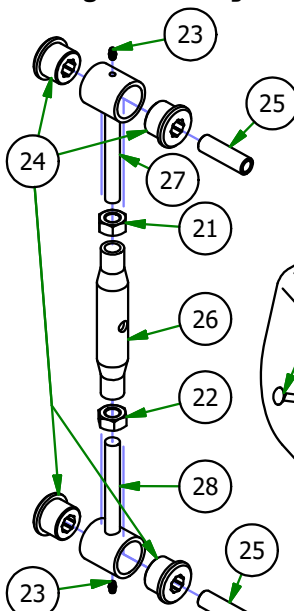

**048-7000-00
Turnbuckle**