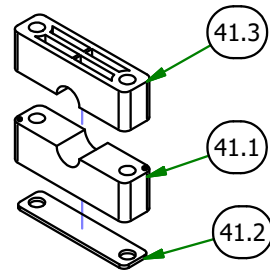

017-9075-00
Pillow Block Assembly