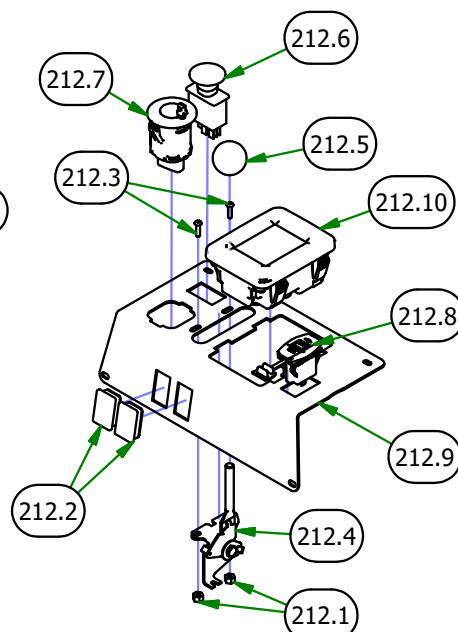

079-3482-19
Renegade Control Panel Assembly