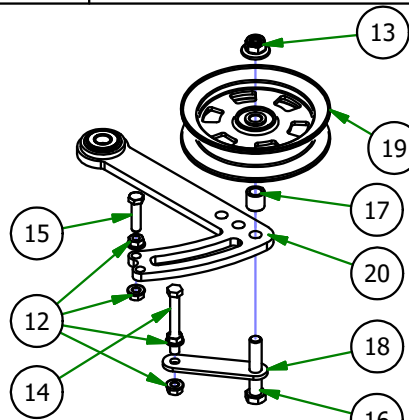

**039-6946-17
2019 Renegade Deck Idler**