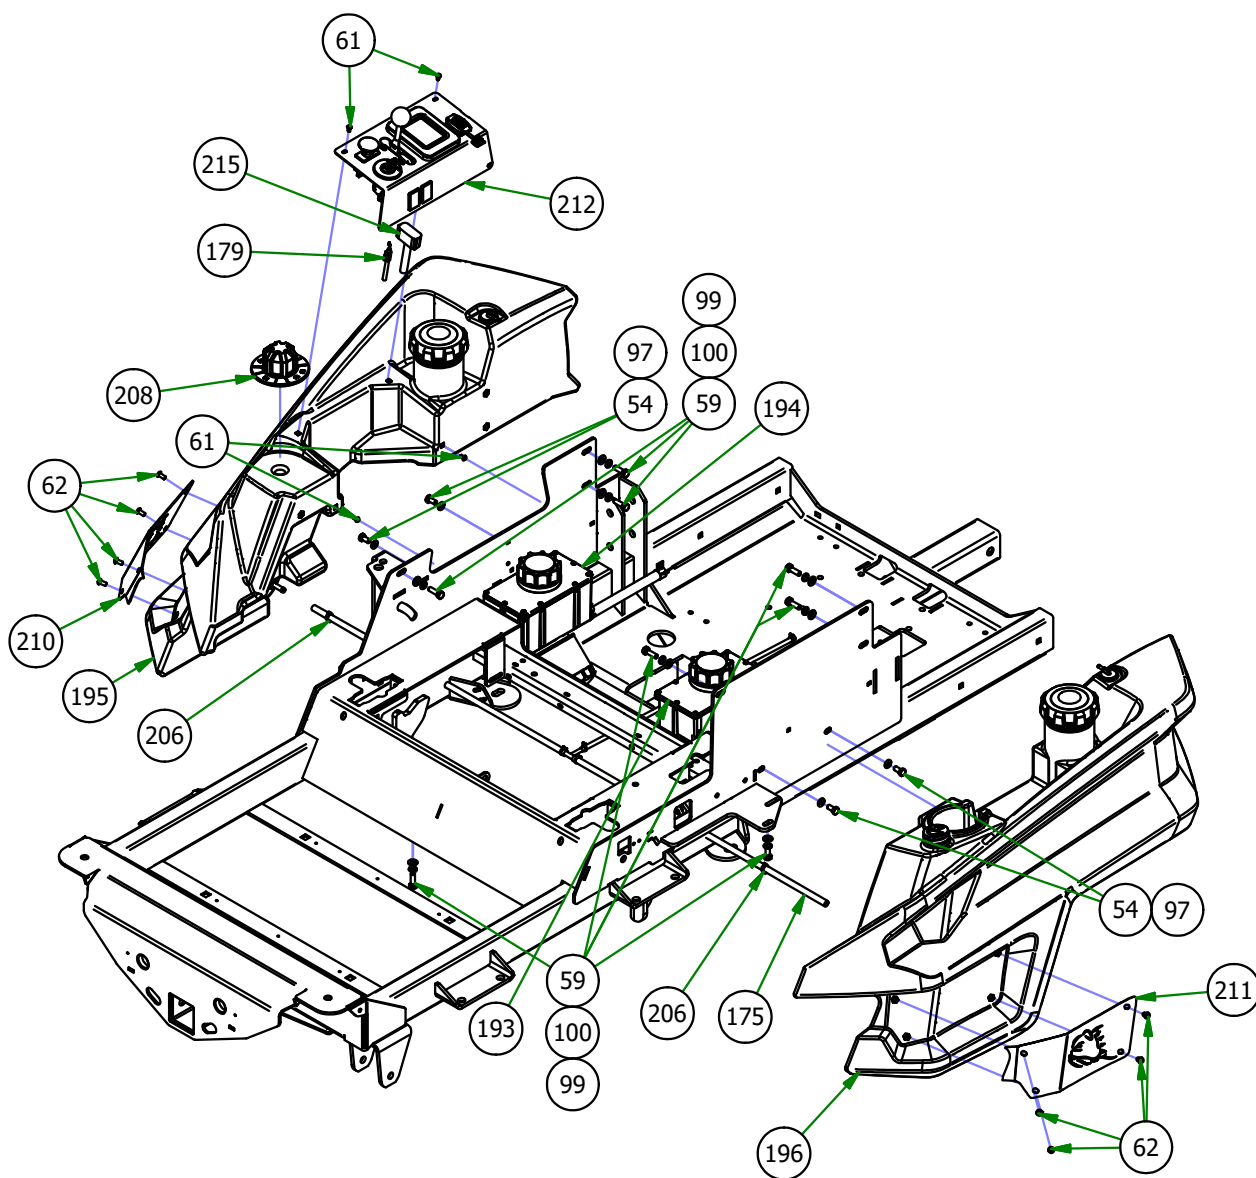

PARTS SECTION:TANKS

Parts List				Parts List			
ITEM	QTY	PART NUMBER	DESCRIPTION	ITEM	QTY	PART NUMBER	DESCRIPTION
54	4	018-0068-00	5/16-18 x 5/8 Hex Bolt	194	1	067-8054-18	RH Rogue Hydro Tank Assy
59	8	018-2007-00	5/16" x 1" Bolt	195	1	067-9950-50	2019 Right Rebel, Rogue, Renegade Fuel Tank (GAS)
61	4	018-2010-00	10-32 x 3/8" Button Socket Head Bolt	196	1	067-9960-50	2019 Left Rebel, Rogue, Renegade Fuel Tank (GAS)
62	8	018-2012-00	1/4" x 1/2" BS C/S 18-8 SS	204	1	070-5373-19	2019 Renegade Gas Frame - Powdercoated
97	4	019-7040-00	1/4" Flat Washer	206	2	072-8076-00	2 EAR CLAMP 12.5mm-15mm
99	8	019-8044-00	5/16" Flat Washer	208	1	077-9001-00	2019 Deck Height Dial
100	8	019-8051-00	5/16" Lock Washer	210	1	079-3290-00	2019 Outlaw Fuel Tank Insert - Right
175	1	051-2019-22	2019 Rebel Rogue Renegade Fuel Line for Vanguard & Yamaha	211	1	079-3291-00	2019 Outlaw Fuel Tank Insert - Left
179	1	055-8021-75	Outlaw Throttle Cable	212	1	079-3482-19	Renegade Control Panel Assembly
193	1	067-8053-18	LH Rogue Hydro Tank Assy	215	1	086-0012-00	2019 LCD Panel Harness-Renegade