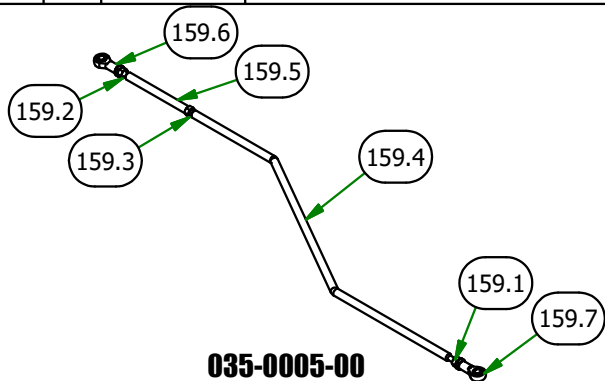

031-9055-70 Parts List				031-9005-70 Parts List			
ITEM	QTY	PART NUMBER	DESCRIPTION	ITEM	QTY	PART NUMBER	DESCRIPTION
148.1	2	013-8047-00	5/16-18 Nylock Insert Locknut	147.1	2	013-8047-00	5/16-18 Nylock Insert Locknut
148.2	2	018-2020-18	5/16-18 UNC X 1-3/8" BHCS, TORX DRIVE, GR 5	147.2	2	018-2020-18	5/16-18 UNC X 1-3/8" BHCS, TORX DRIVE, GR 5
148.3	1	018-5043-00	3/8" x 1 1/4" Carriage Bolt	147.3	1	018-5043-00	3/8" x 1 1/4" Carriage Bolt
148.4	2	031-9005-00	2019 Steering Arm Adjuster Casting	147.4	2	031-9005-00	2019 Steering Arm Adjuster Casting
148.5	1	031-9006-00	2019 Steering Arm Grip	147.5	1	031-9006-00	2019 Steering Arm Grip
148.6	1	045-5000-00	Black Knob for Adjustable Steering Arm	147.6	1	045-5000-00	Black Knob for Adjustable Steering Arm
148.7	1	069-4010-00	Black Steering Arm Grip	147.7	1	069-4010-00	Black Steering Arm Grip
031-0030-19 Parts List				031-0031-19 Parts List			
ITEM	QTY	PART NUMBER	DESCRIPTION	ITEM	QTY	PART NUMBER	DESCRIPTION
144.1	1	013-0017-00	3/8-16 Half Jam Nut	145.1	1	013-0017-00	3/8-16 Half Jam Nut
144.2	1	013-8050-00	1/2-13 NYLON INSERT FLANGE LOCKNUT ZINC	145.2	1	013-8050-00	1/2-13 NYLON INSERT FLANGE LOCKNUT ZINC
144.3	1	018-0050-00	1/2-13 x 3.25 GR 5 Hex Bolt Zinc	145.3	1	018-0050-00	1/2-13 x 3.25 GR 5 Hex Bolt Zinc
144.4	1	018-0063-00	3/8-16 x 1 Set Socket Set Screw Cup Point	145.4	1	018-0063-00	3/8-16 x 1 Set Socket Set Screw Cup Point
144.5	2	019-8054-00	.505 Nylon Spacer	145.5	2	019-8054-00	.505 Nylon Spacer
144.6	1	031-0014-00	Drive Arm Pivot	145.6	1	031-0014-00	Drive Arm Pivot
144.7	1	031-0030-00	2019 Drive Arm Actuator right	145.7	1	031-0031-00	2019 Drive Arm Actuator left
035-0005-00 Parts List							
ITEM	QTY	PART NUMBER	DESCRIPTION				
159.1	1	013-6049-00	5/16" RH Fine Threaded Jam Nut				
159.2	1	013-6050-00	5/16" LH Fine Threaded Jam Nut				
159.3	1	013-6051-00	3/8" Fine Threaded Jam Nut				
159.4	1	035-0005-01	2019 Renegade Push Rod				
159.5	1	035-0006-00	2019 Renegade Push Rod Adjuster				
159.6	1	048-3002-00	Spherical Rod End - Outlaw				
159.7	1	048-3003-00	Spherical Rod End - Outlaw				

035-0005-00
2019 Renegade Push Rod Assembly