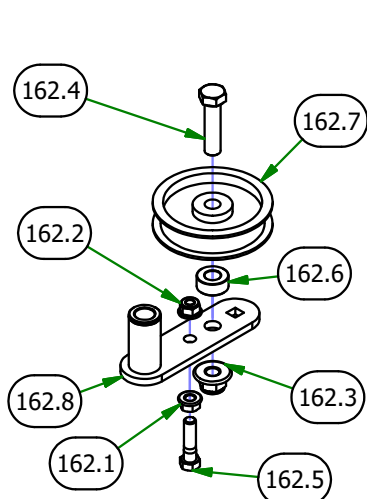

PARTS SECTION: PUMP & IDLER SUBASSEMBLIES

039-6950-98 Parts List				039-3950-99 Parts List			
ITEM	QTY	PART NUMBER	DESCRIPTION	ITEM	QTY	PART NUMBER	DESCRIPTION
162.1	1	013-5201-00	3/8" Flange Nut	163.1	1	013-5201-00	3/8" Flange Nut
162.2	1	013-5202-00	3/8" Nylock Flange Nut	163.2	1	013-5202-00	3/8" Nylock Flange Nut
162.3	1	013-8050-00	1/2-13 Nylon Flange Nut	163.3	1	013-8050-00	1/2-13 Nylon Flange Nut
162.4	1	018-0022-00	1/2-13x2 Grade 8 Hex Bolt	163.4	1	018-6036-00	1/2" x 2 3/4" Hex Bolt
162.5	1	018-6012-00	3/8" x 1 1/2" Hex Bolt	163.5	1	018-6012-00	3/8" x 1 1/2" Hex Bolt
162.6	1	025-7036-00	1/2 Solid Shaft Collar (W/1 Set Screw) Zinc	163.6	2	025-7036-00	1/2 Solid Shaft Collar (W/1 Set Screw) Zinc
162.7	1	033-1876-00	3.25 Flat Idler Pulley	163.7	1	033-1876-00	3.25 Flat Idler Pulley
162.8	1	039-6950-01	Horizontal Idler Arm with Bushings	163.8	1	039-6950-01	Horizontal Idler Arm with Bushings
050-3001-00 Parts List				050-3003-00 Parts List			
ITEM	QTY	PART NUMBER	DESCRIPTION	ITEM	QTY	PART NUMBER	DESCRIPTION
173.1	1	015-9999-00	Hydraulic Fan	174.1	1	015-9999-00	Hydraulic Fan
173.2	1	014-5600-00	Fan Guard 6" Fits wheel Motor Pumps	174.2	1	014-5600-00	Fan Guard 6" Fits wheel Motor Pumps

039-6950-98
2019 Renegade Belt Tensioner LH