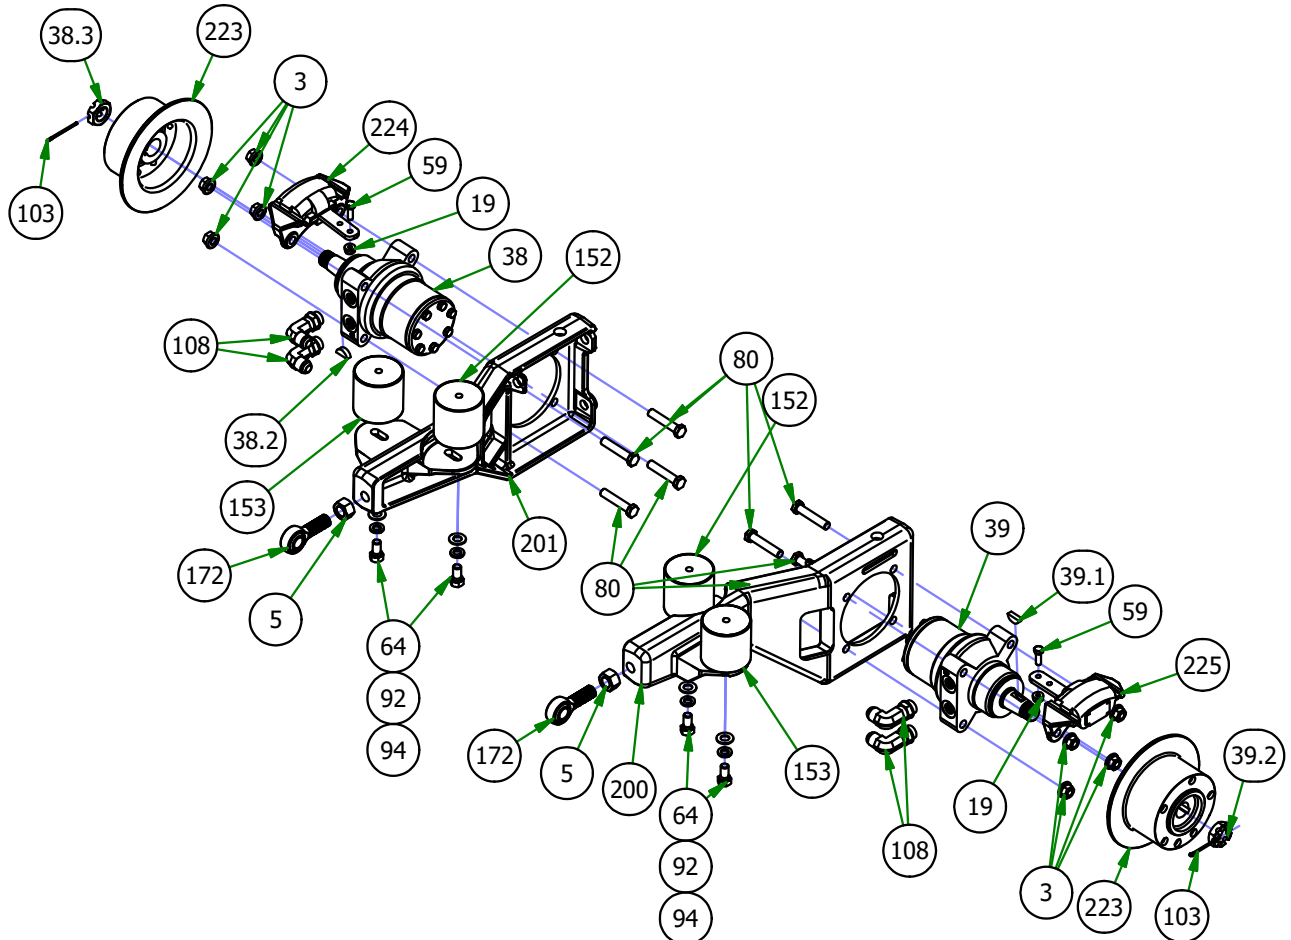

Parts List				Parts List			
ITEM	QTY	PART NUMBER	DESCRIPTION	ITEM	QTY	PART NUMBER	DESCRIPTION
3	8	013-0010-00	1/2-13 Gr 8 Centerlock Flange Nut	108	4	024-2065-00	2019 Rouge/Renegade Wheel Motor 90° Fitting #6801-10L
5	2	013-0022-00	3/4"-16 Fine Full Nut	116	4	025-0071-00	Spacer 1.125OD x .625 ID x .250 Length
6	2	013-0023-00	3/4" Course Thread Nylon Lock Nut	121	2	025-7020-00	5/8" x 1" Collar W/One Set Screw
16	8	013-7021-00	5/8 Std NC Nylock Nut	152	2	032-8999-00	Vibration Mount-Blue Dot
19	2	013-8049-00	5/16-18 Nylon Flange Nut	153	2	032-9000-00	Vibration Mount-Green Dot
38	1	015-4600-00	18cc Parker Wheel Motor- Right	160	2	039-2145-00	2019 Suspension Gusset Outlaw
38.2	1	042-7041-00	Woodruff Key	170	2	048-6061-00	2019 Suspension Radius Rod Assembly
38.3	1	013-7050-00	1" Castle Nut for Wheel Motor	170.1	1	013-0019-00	5/8-11 HEX JAM NUT ZINC
39	1	015-4601-00	18cc Parker Wheel Motor- Left	170.2	1	013-0020-00	NUT, 5/8-18LH
39.1	1	042-7041-00	Woodruff Key	170.3	1	048-0001-00	2019 Suspension Link Body
39.2	1	013-7050-00	1" Castle Nut for Wheel Motor	170.4	1	048-6062-00	2019 RH 5/8" Heim
49	2	018-0045-00	3/4 x 2 1/2 Course Thread Bolt	170.5	1	048-6063-00	2019 LH 5/8" Heim
50	4	018-0049-00	AS 2465 - 5/8 x 2 3/4 UNC	171	2	048-6064-00	2019 Suspension Radius Rod Assembly
59	2	018-2007-00	5/16" x 1" Bolt	171.1	1	013-0027-00	3/4-16 HEX JAM NUT ZINC
64	8	018-2030-00	1/2" x 1" Hex Bolt	171.2	1	013-0028-00	3/4-16 LH HEX JAM NUT ZINC
80	8	018-6041-00	1/2-13 x 2.75 Gr. 8 Hex Head Bolt	171.3	1	048-0002-00	Rear Radius Rod, 3/4 Body
81	4	018-6059-00	5/8" x 2 1/2" Grade 5 Hex Bolt (Coarse)	171.4	1	048-6065-00	3/4-16 x 5/8 RH Heim
83	10	018-7033-00	1/2-20 x 1-1/2 Lug Bolts Zinc	171.5	1	048-6066-00	3/4-16 x 5/8 LH Heim
90	4	019-0009-00	5/8" Flat Washer SAE Spec Grade 8	172	2	048-7001-00	3/4-16 RH Male Rod End
92	8	019-5007-00	1/2" Lock Washer	200	1	070-0001-00	2019 Left Trailing Arm
94	8	019-5702-00	1/2" Washer (Grade 8)	201	1	070-0002-00	2019 Right Trailing Arm
103	2	020-7022-00	1/8x2-1/4 cotter pin Zinc	204	1	070-5373-19	2019 Renegade Gas Frame - Powdercoated
105	2	022-4090-00	2019 Assy-26x12-12 Reaper Turf -10.5" Rim	223	2	092-5201-00	Brake Disk
105.2	1	022-4085-00	2019 26x12-12 Reaper Turf Tire	224	1	092-7000-00	XP/AOS Right Brake Caliper
105.1	1	022-4086-00	2019 10.5" Wheel	225	1	092-7001-00	XP/AOS Left Brake Caliper