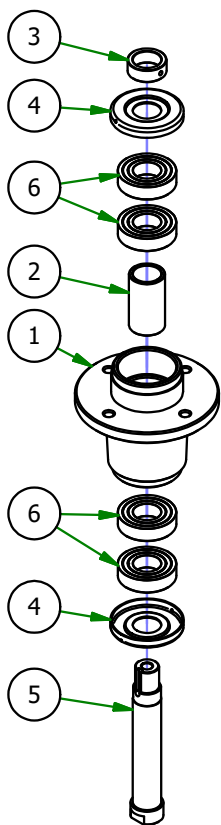

PARTS SECTION: DECK SUB-ASSEMBLIES

037-4000-00 Parts List				048-7000-00 Parts List			
ITEM	QTY	PART NUMBER	DESCRIPTION	ITEM	QTY	PART NUMBER	DESCRIPTION
1	1	037-4000-01	4000 Series Spindle Housing	21	1	013-0007-00	Hex Nut, 11/16-12
2	1	037-4002-00	4000 Series Spindle Spacer	22	1	013-0008-00	Hex Nut, 11/16-12 Left Handed
3	1	037-9050-00	Locking Collar w/ 1/4"-20 Set Screw	23	2	024-6034-00	1/4" Press in Grease Fitting
4	2	037-8002-00	Spindle Dust Cap	24	4	032-2000-00	Polyurethane Bushing
5	1	037-6026-00	Spindle Shaft	25	2	032-2001-00	Sleeve
6	4	037-6023-00	Bearing - 6206	26	1	048-7020-00	2015 Outlaw Toplink Body
039-2125-17 Parts List				210-7000-98 Parts List			
ITEM	QTY	PART NUMBER	DESCRIPTION	ITEM	QTY	PART NUMBER	DESCRIPTION
7	2	013-5300-00	1/2" Flange Nut	29	7	013-8049-00	5/16" Nylon Flange Nut
8	2	013-8050-00	1/2-13 NYLON INSERT FLANGE LOCKNUT ZINC	30	5	018-4703-00	5/16" x 1 1/4" Carriage Bolt
9	2	018-6037-00	1/2-13X 2-1/4 GR Hex Bolts	31	2	018-8066-00	5/16" x 7/8" Carriage Bolt
10	4	019-8054-00	.505 Nylon Spacer	32	2	019-6042-00	.360 ID Plastic Washer
11	1	039-2125-00	Deck Hangar	33	1	039-4893-00	2019 Upper Chute Bracket
039-6946-17 Parts List				2019-7000-98 Parts List			
ITEM	QTY	PART NUMBER	DESCRIPTION	ITEM	QTY	PART NUMBER	DESCRIPTION
12	4	013-5201-00	3/8" Flange Nut	34	1	039-4894-00	2019 Lower Chute Bracket
13	1	013-8050-00	1/2-13 NYLON INSERT FLANGE LOCKNUT ZINC	35	1	206-6018-00	2019 Chute Hanger
14	1	018-4700-00	3/8-16x3 grade 5 hex bolt	36	1	210-6025-00	2019 Belted Chute with Logo
15	1	018-6012-00	3/8 x 1.5" Bolt				
16	1	018-6036-00	1/2" x 2 3/4" Hex Bolt				
17	1	025-5203-00	Spacer 3/4 OD x 1/2 ID x 3/4 Length				
18	1	026-0167-00	Belt Tensioner Retainer Plate				
19	1	033-8050-00	5" Idler Pulley				
20	1	039-6946-00	2019 Deck Tensioner				