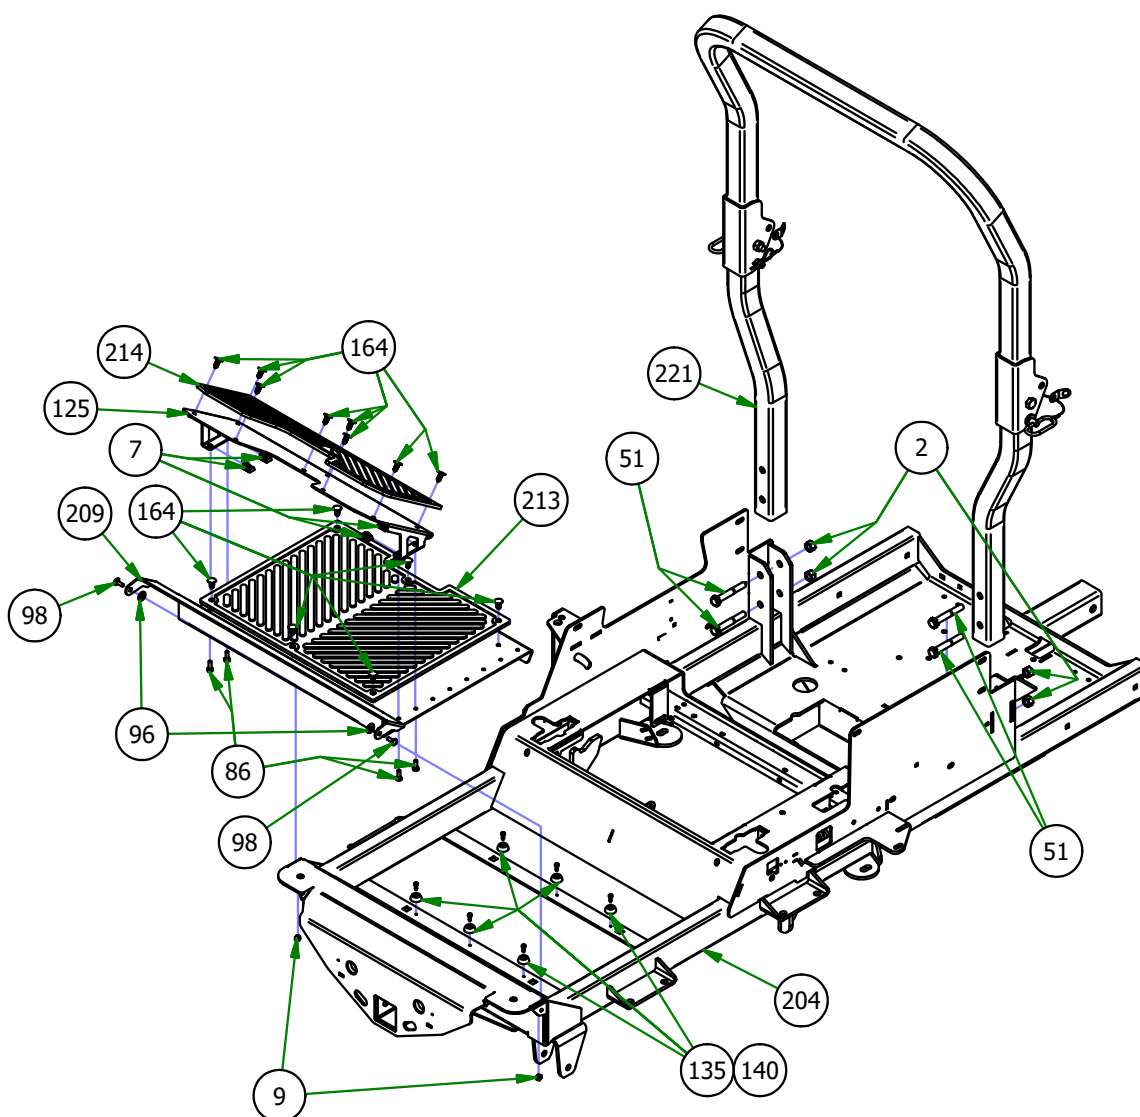

PARTS SECTION:DECK HEIGHT CONTINUED

017-9075-00 Parts List				028-0015-19 Parts List			
ITEM	QTY	PART NUMBER	DESCRIPTION	ITEM	QTY	PART NUMBER	DESCRIPTION
41.1	1	017-9000-00	Two Piece Pillow Block (Male)	128.1	1	018-4011-00	3/8-24 Nylon Insert jam locknut
41.2	1	017-9025-00	Two Piece Pillow Block Strap	128.2	1	019-5029-00	3/8" Flat Washer
41.3	1	017-9050-00	Two Piece Pillow Block (Female)	128.3	1	026-1101-00	2019 Deck Height Cam
				128.4	1	028-0015-00	2019 Outlaw Gen2 Dial Rod

028-0015-19
2019 Outlaw Gen2 Deck Height Dial Rod Assy

017-9075-00
Pillow Block Assembly

PARTS SECTION: FLOORBOARD & ROPS

Parts List				Parts List			
ITEM	QTY	PART NUMBER	DESCRIPTION	ITEM	QTY	PART NUMBER	DESCRIPTION
2	4	013-0005-00	1/2" Center Lock Nut	135	6	029-4010-00	Button Bumper
7	4	013-0054-00	1/4-20 Cage Nut	140	6	030-3050-00	#10 x 1/2" Self Tapping Screw
9	2	013-2050-00	1/4-20 Hex flang lock nut	164	14	040-6080-00	Ratchet Fastener
51	4	018-0050-00	1/2-13 X 3.25 Hex Bolt - Grade 5	204	1	070-5373-19	2019 Renegade Gas Frame - Powdercoated
86	4	018-8052-00	1/4" x 3/4" Hex Bolt	209	1	079-3155-00	2019 Outlaw Floorboard
96	2	019-6042-00	.360 ID Plastic Washer	213	1	081-0050-00	OUTLAW2019_FLOORMAT
98	2	019-8040-00	1/4" x 3/4" Carriage Bolt	214	1	081-0051-00	FLOORMAT_OUTLAW_2019
125	1	026-2230-00	2019 Outlaw Adjustable Foot Plate	221	1	089-0006-00	2019 2X2 Folding ROPS