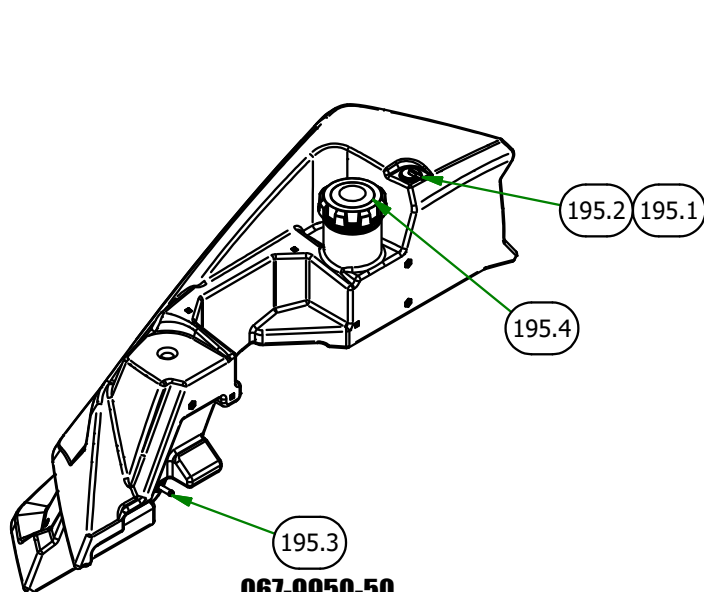

051-2019-22
2019 Rebel Rogue Renegade Fuel Line for Vanguard & Yamaha

067-8053-18
LH Rogue Hydro Tank Assy

067-8054-18
RH Rogue Hydro Tank Assy

PARTS SECTION: TANK SUBASSEMBLIES CONTINUED

067-9950-50 Parts List				079-3482-19 Parts List			
ITEM	QTY	PART NUMBER	DESCRIPTION	ITEM	QTY	PART NUMBER	DESCRIPTION
195.1	1	067-6054-00	Roll Over Valve Grommet	212.1	2	013-5019-00	10-24 Nylon Insert Locknut
195.2	1	067-6070-00	Rollover Valve	212.2	2	018-1040-00	Light Plug
195.3	1	067-9901-00	Fuel Pick-up	212.3	2	018-5200-00	10-24 X 5/8 BS Button Head Bolt
195.4	1	067-9904-00	Fuel Cap	212.4	1	055-2012-00	Universal Throttle
067-9960-50 Parts List				079-3482-19 Parts List			
ITEM	QTY	PART NUMBER	DESCRIPTION	ITEM	QTY	PART NUMBER	DESCRIPTION
196.1	1	067-4080-00	Fuel Gauge with Grommet	212.5	1	055-2013-00	Throttle Knob
196.2	1	067-6056-00	Fuel Gauge Grommet	212.6	1	056-8058-00	PTO Switch
196.3	1	067-9904-00	Fuel Cap	212.7	1	077-0004-00	2019 Push to Start Switch w/fob
196.4	1	067-6054-00	Roll Over Valve Grommet	212.8	1	077-2076-00	USB Port
196.5	1	067-6070-00	Rollover Valve	212.9	1	079-3482-00	2019 Outlaw Digital Control Panel
196.6	1	067-9901-00	Fuel Pick-up	212.10	1	086-0013-00	2019 LED Display