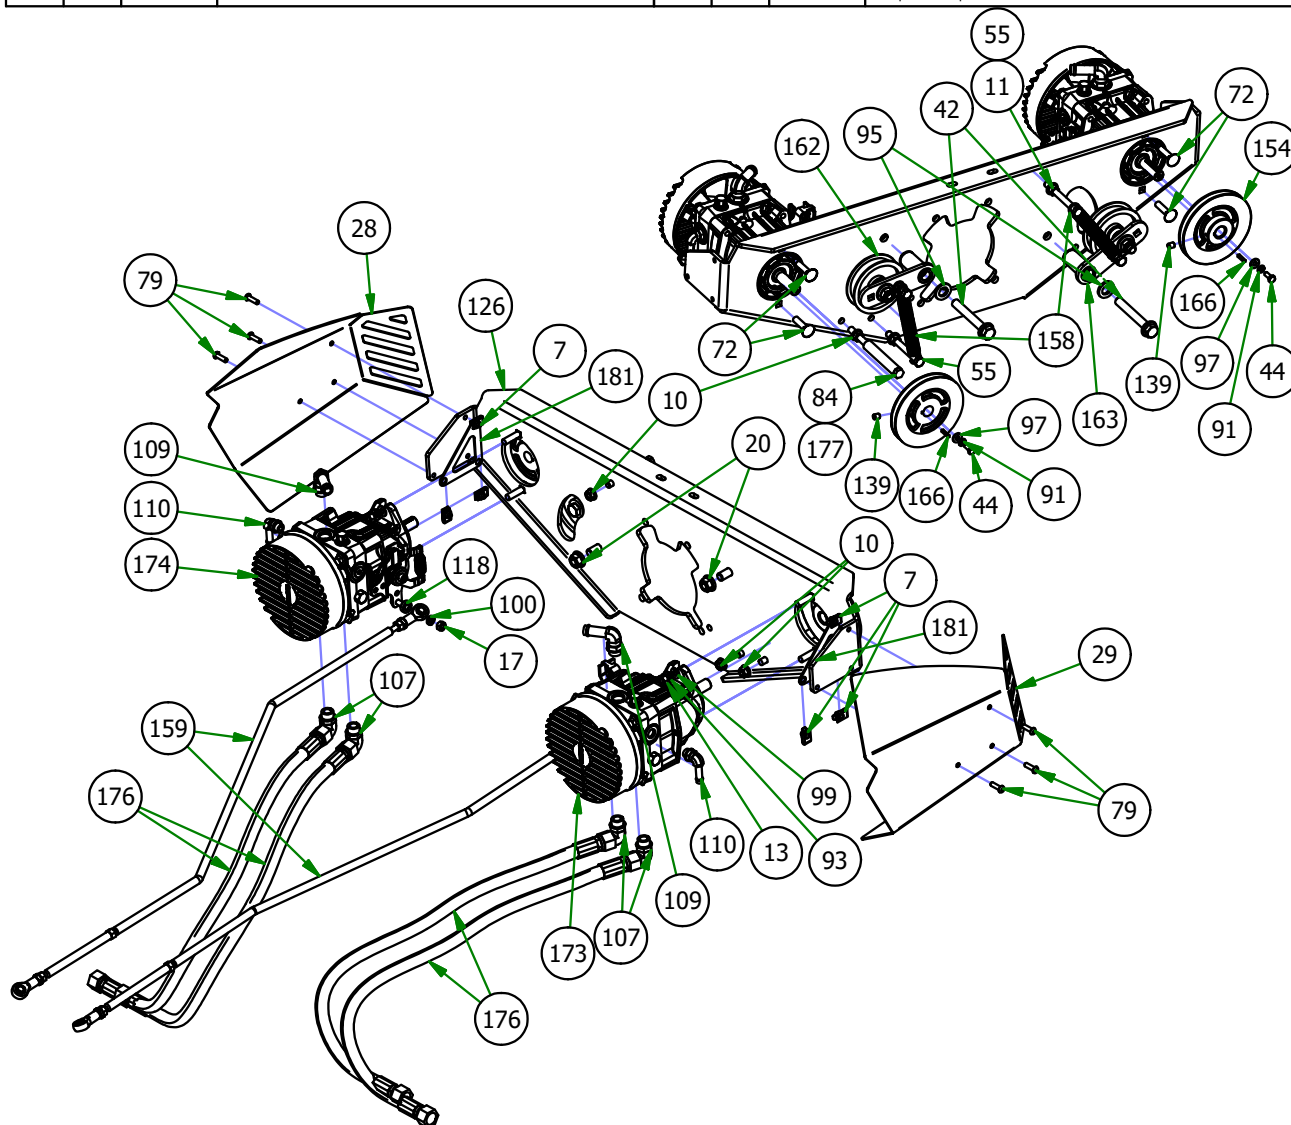

Parts List				Parts List			
ITEM	QTY	PART NUMBER	DESCRIPTION	ITEM	QTY	PART NUMBER	DESCRIPTION
7	6	013-0054-00	1/4-20 Cage Nut	99	4	019-8044-00	5/16" Flat Washer
10	3	013-5201-00	3/8-16 HEX SERRATED FLANGE NUT HARD/ZINC	100	2	019-8051-00	5/16" Lock Washer
11	3	013-5202-00	3/8-16 NYLON INSERT FLANGE LOCKNUT (GR.F) ZINC	107	4	024-2052-00	2019 Outlaw 90 Degree Pump Fitting #6801-10-08
13	4	013-6014-00	3/8" Hex Nut	109	2	024-5002-00	90 Degree Fitting, 1/2 x 3/4, 4601-8-8
17	2	013-8043-00	5/16" Nut	110	2	024-5206-00	90 Degree Fitting, 3/8 s 9/16
20	2	013-8050-00	1/2-13 NYLON INSERT FLANGE LOCKNUT ZINC	118	2	025-2001-00	ACS Spacer 3/4x3/8x1/4
28	1	014-5060-00	2019 Horizontal Pump Cover - Right	126	1	026-8010-00	Pump Plate - 2019 Horizontal Gas
29	1	014-5061-00	2019 Horizontal Pump Cover - Left	139	2	030-0075-00	5/16-24 X 3/8 Set Screw
42	2	018-0010-00	1/2-13 X 90MM HEX FLANGE BOLT W/SHOULDER (GR.8) ZINC	154	2	033-5011-00	5" Pump Pulley
44	2	018-0024-00	M6-1.0 X 16MM Hex Bolt	158	2	034-9000-00	ZT and ACS Handle Spring
55	2	018-1010-00	3/8-16 X 3-1/2 HEX CAP SCREW (GR.5) ZINC	159	2	035-0005-00	2019 Renegade Push Rod Assembly
58	2	018-2006-00	5/16 x 1 1/4 Hex Bolt	162	1	039-6950-98	2019 Renegade Belt Tensioner LH
72	4	018-4706-00	3/8 x 1 1/2 Carriage Bolt	163	1	039-6950-99	2019 Renegade Belt Tensioner LH
79	6	018-6014-00	Hexagon Socket Button Head Cap Screw	166	2	042-5012-00	5mm x 1.25" Key
84	1	018-7060-00	3/8-16 x 5 1/2 Hex Bolt	173	1	050-3001-00	2019 Rogue/Renegade Left Pump 16cc
91	2	019-4008-00	1/4" Lock Washer	174	1	050-3003-00	2019 Outlaw Renegade Right Pump 16cc
93	4	019-5037-00	3/8" Lock Washer	176	4	051-6007-00	2019 Renegade Hydro Hose
95	2	019-6017-00	.635 ID X 1.120 OD X .140 THICK FLAT WASHER NYLON	177	1	051-8076-00	3/8 hose 4" long
97	2	019-7040-00	1/4" Flat Washer	181	2	057-5915-00	Pump Plate Clip Nut Holder