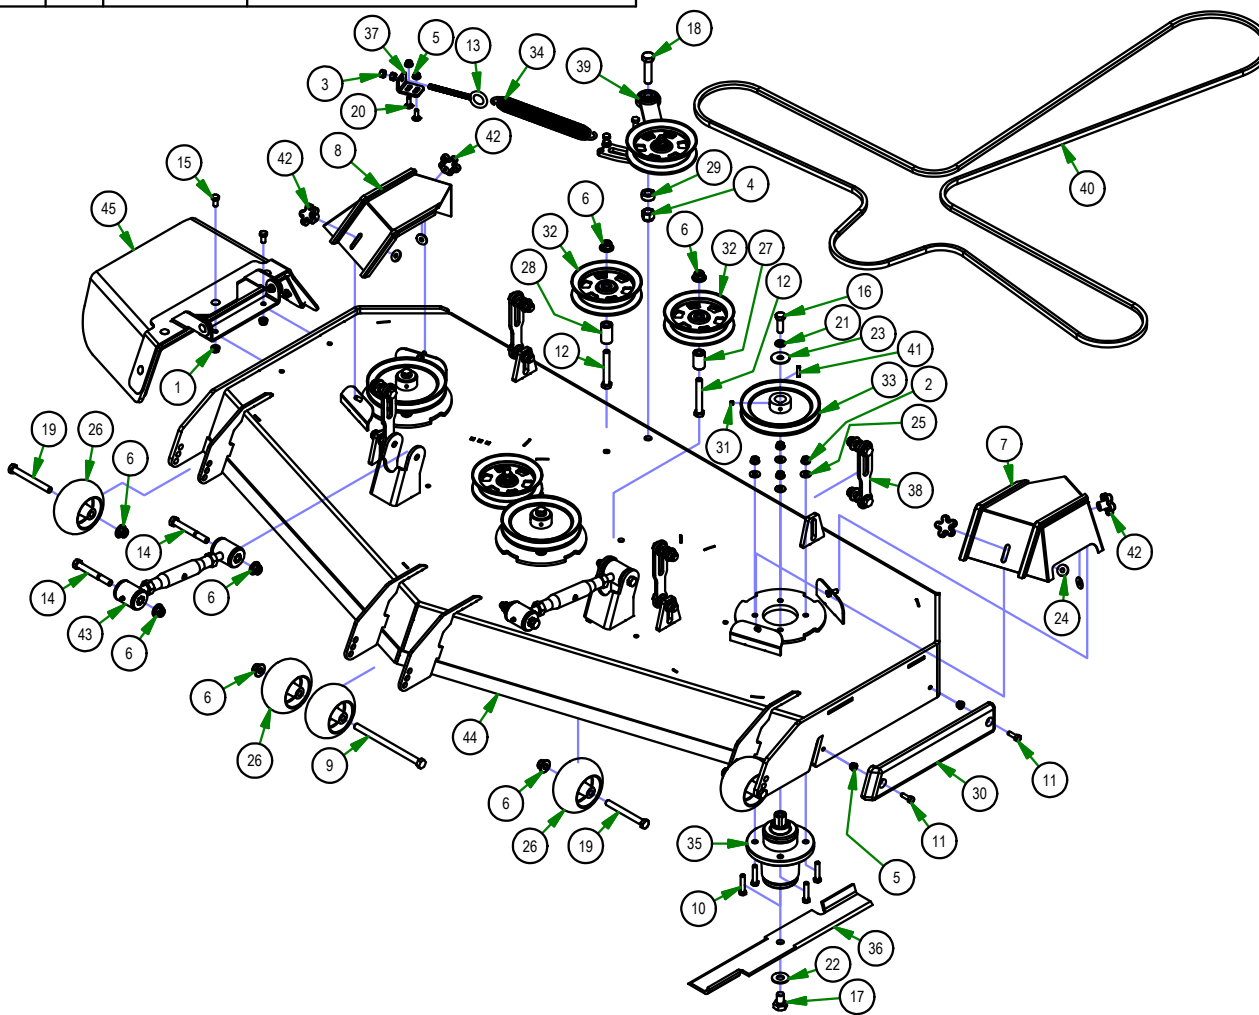

PARTS SECTION: DECK SUB-ASSEMBLIES

037-4000-00 Parts List				048-7000-00 Parts List			
ITEM	QTY	PART NUMBER	DESCRIPTION	ITEM	QTY	PART NUMBER	DESCRIPTION
1	1	037-4000-01	4000 Series Spindle Housing	21	1	013-0007-00	Hex Nut, 11/16-12
2	1	037-4002-00	4000 Series Spindle Spacer	22	1	013-0008-00	Hex Nut, 11/16-12 Left Handed
3	1	037-9050-00	Locking Collar w/ 1/4"-20 Set Screw	23	2	024-6034-00	1/4" Press in Grease Fitting
4	2	037-8002-00	Spindle Dust Cap	24	4	032-2000-00	Polyurethane Bushing
5	1	037-6026-00	Spindle Shaft	25	2	032-2001-00	Sleeve
6	4	037-6023-00	Bearing - 6206	26	1	048-7020-00	2015 Outlaw Toplink Body
039-2125-17 Parts List				210-7000-98 Parts List			
ITEM	QTY	PART NUMBER	DESCRIPTION	ITEM	QTY	PART NUMBER	DESCRIPTION
7	2	013-5300-00	1/2" Flange Nut	29	7	013-8049-00	5/16" Nylon Flange Nut
8	2	013-8050-00	1/2-13 NYLON INSERT FLANGE LOCKNUT ZINC	30	5	018-4703-00	5/16" x 1 1/4" Carriage Bolt
9	2	018-6037-00	1/2-13X 2-1/4 GR Hex Bolts	31	2	018-8066-00	5/16" x 7/8" Carriage Bolt
10	4	019-8054-00	.505 Nylon Spacer	32	2	019-6042-00	.360 ID Plastic Washer
11	1	039-2125-00	Deck Hangar	33	1	039-4893-00	2019 Upper Chute Bracket
039-6946-17 Parts List				2019-7000-98 Parts List			
ITEM	QTY	PART NUMBER	DESCRIPTION	ITEM	QTY	PART NUMBER	DESCRIPTION
12	4	013-5201-00	3/8" Flange Nut	34	1	039-4894-00	2019 Lower Chute Bracket
13	1	013-8050-00	1/2-13 NYLON INSERT FLANGE LOCKNUT ZINC	35	1	206-6018-00	2019 Chute Hanger
14	1	018-4700-00	3/8-16x3 grade 5 hex bolt	36	1	210-6025-00	2019 Belted Chute with Logo
15	1	018-6012-00	3/8 x 1.5" Bolt				
16	1	018-6036-00	1/2" x 2 3/4" Hex Bolt				
17	1	025-5203-00	Spacer 3/4 OD x 1/2 ID x 3/4 Length				
18	1	026-0167-00	Belt Tensioner Retainer Plate				
19	1	033-8050-00	5" Idler Pulley				
20	1	039-6946-00	2019 Deck Tensioner				