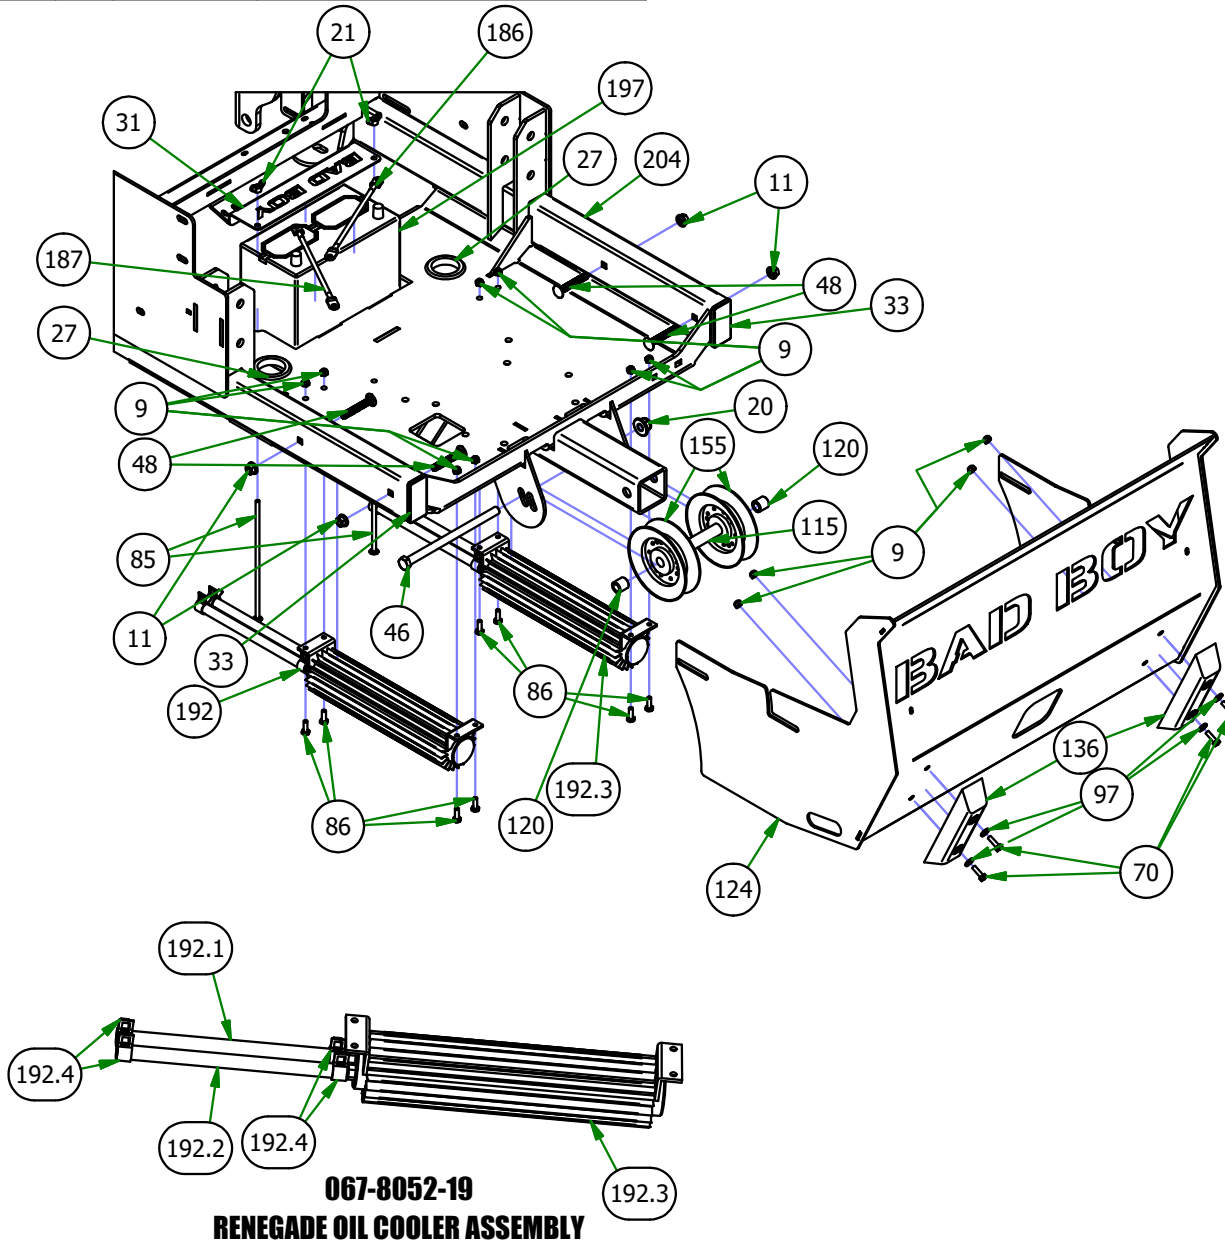

PARTS SECTION: STEERING

Parts List				Parts List			
ITEM	QTY	PART NUMBER	DESCRIPTION	ITEM	QTY	PART NUMBER	DESCRIPTION
4	2	013-0021-00	Extruded Nut 3/8"-16 3/4" Hole Center With Patch	144	1	031-0030-19	2019 R Series RH Arm Rod Assembly
17	4	013-8043-00	5/16" Nut	145	1	031-0031-19	2019 R Series LH Arm Rod Assembly
18	6	013-8047-00	5/16-18 NYLON INSERT LOCKNUT ZINC ORANGE NYLON	147	1	031-9005-70	2019 Left Hand ADJ. Steering Arm Kit
20	1	013-8050-00	1/2-13 NYLON INSERT FLANGE LOCKNUT ZINC	148	1	031-9055-70	2019 Right Hand ADJ. Steering Arm Kit
23	2	013-9002-00	5/16" Flange Nut	150	2	032-0002-00	Snap-In Bushing-2019
57	8	018-1080-00	12-24x 1/2 HWH Bolt	159	2	035-0005-00	2019 Renegade Push Rod Assembly
58	8	018-2006-00	5/16 x 1 1/4 Hex Bolt	161	2	039-2160-00	2019 Arm Switch Bracket
63	4	018-2020-18	5/16-18 UNC X 1-3/8" BHCS, TORX DRIVE, GR 5	180	2	057-5800-00	Speed Limiting Knob 3/8-16X 3"
75	1	018-5040-00	3/8" x 1 1/4" Hex Bolt	204	1	070-5373-19	2019 Renegade Gas Frame - Powdercoated
93	1	019-5037-00	3/8" Lock Washer	207	2	077-8073-00	Safety Switch
100	6	019-8051-00	5/16" Lock Washer	218	2	087-0002-00	2019 SROID Damper With Spherical Rod Ends
131	1	028-0051-00	2019 Steering Actuator Rod				