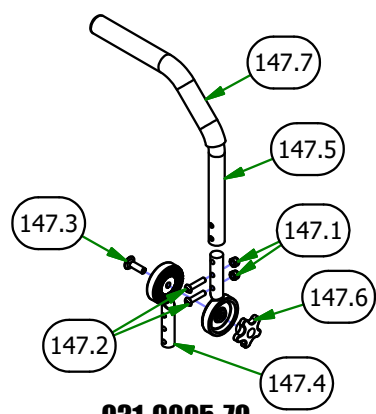

031-9005-70
2019 Left Hand ADJ. Steering Arm Kit