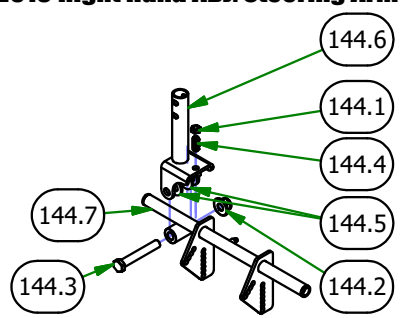

031-0030-19
2019 R Series RH Arm Rod Assembly