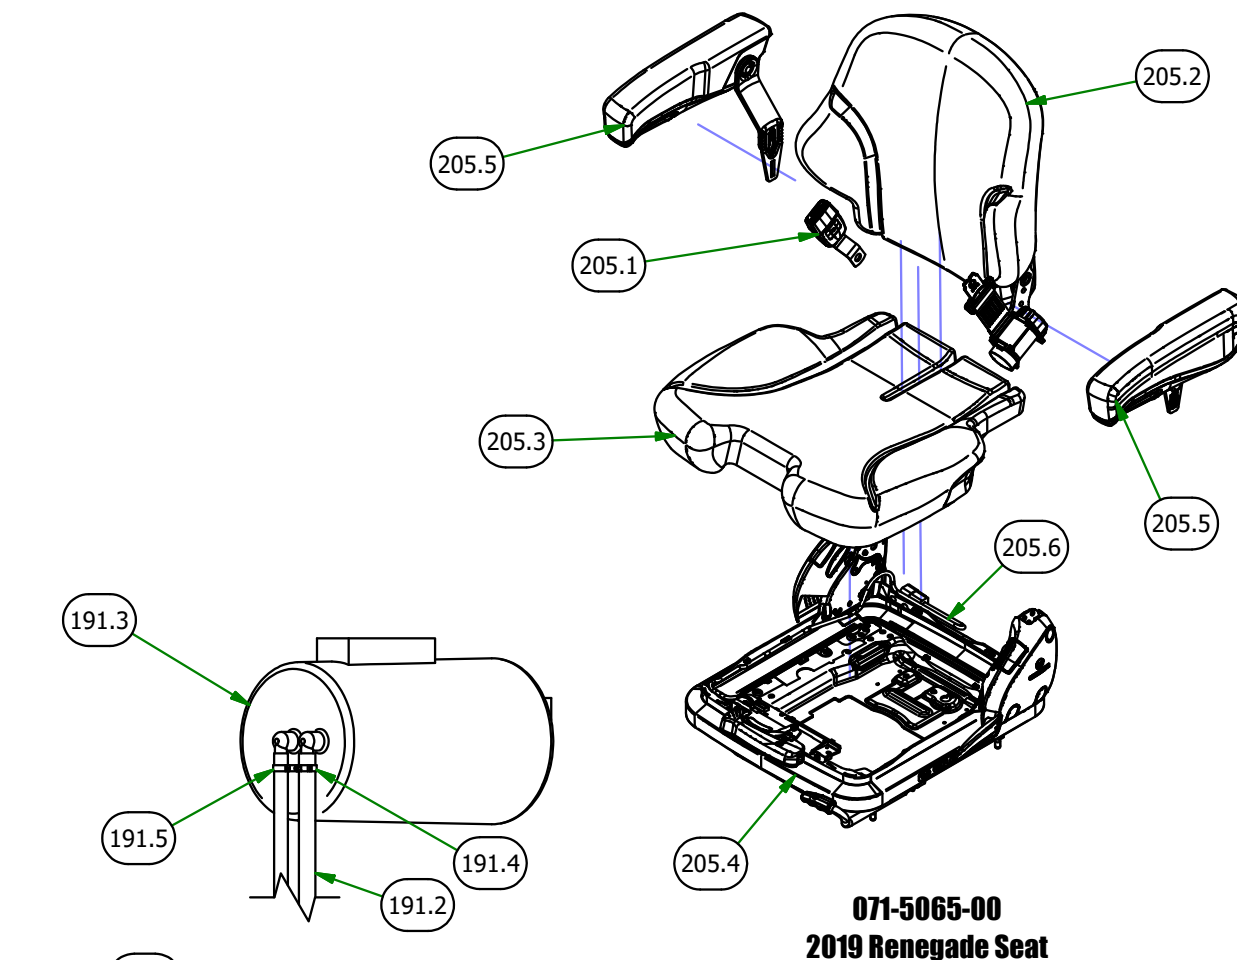

PARTS SECTION: SEAT & BRAKE

Parts List				Parts List			
ITEM	QTY	PART NUMBER	DESCRIPTION	ITEM	QTY	PART NUMBER	DESCRIPTION
14	1	013-6051-00	3/8" Fine Threaded Jam Nut	132	1	028-0090-00	Seat Latch Rod Assembly
19	16	013-8049-00	5/16-18 Nylon Flange Nut	149	2	032-0001-00	2019 Bad Boy X Cylindrical Seat Mount
23	4	013-9002-00	5/16" Flange Nut	157	1	034-1025-00	Brake Spring
25	1	013-9005-00	5/16-18 Nylock Jam Nut 1/2 Nut	178	1	054-8019-00	Choke for 36Hp Vanguard & FX1000 Kawasaki
44	2	018-0024-00	M6-1.0 X 16MM Hex Bolt	188	1	064-8054-00	2019 Short Brake Cable-Suspension Models
59	4	018-2007-00	5/16" x 1" Bolt	189	1	064-8081-00	Seat Cable
71	1	018-4703-00	5/16" x 1 1/4" Carriage Bolt	190	1	064-9002-00	2019 Long Brake Cable-Renegade, Rogue
78	2	018-5344-00	5/16" x 2 1/2" Bolt	191	1	067-0020-19	2019 Outlaw EPA Cannister Assembly
87	3	018-8065-00	5/16" x 1" Carriage Bolt	198	1	069-0001-00	2019 Brake Handle Assembly
96	4	019-6042-00	.360 ID Plastic Washer	204	1	070-5373-19	2019 Renegade Gas Frame - Powdercoated
114	2	025-0027-00	2019 Outlaw Brake Handle Spacer .625 x 1.5	205	1	071-5065-00	2019 Renegade Seat
123	1	026-2019-00	2019 Outlaw Seat Plate	222	1	089-2000-00	Code Indicator Light

PARTS SECTION: SEAT & BRAKE SUBASSEMBLIES

067-0020-19 Parts List				071-5065-00 Parts List			
ITEM	QTY	PART NUMBER	DESCRIPTION	ITEM	QTY	PART NUMBER	DESCRIPTION
191.1	1	051-2025-66	3/16" Vinyl Tubing, 66" Long	205.1	1	071-5065-02	Seat Belt
191.2	3	051-8072-38	1/4" Vinyl Tubing 38" Long	205.2	1	071-5065-03	Backrest Cushion
191.3	1	067-0020-00	Carbon Canister	205.3	1	071-5065-04	Seat Cushion
191.4	6	072-8070-00	3/16 Vinyl Clamp	205.4	1	071-5065-05	Slave & Adjuster
191.5	2	072-8073-00	3/16" Vinyl Hose Clamp	205.5	1	071-5065-06	Arm Rest Kit
191.6	1	073-8068-00	fuel line T	205.6	1	071-5065-07	Seat Switch