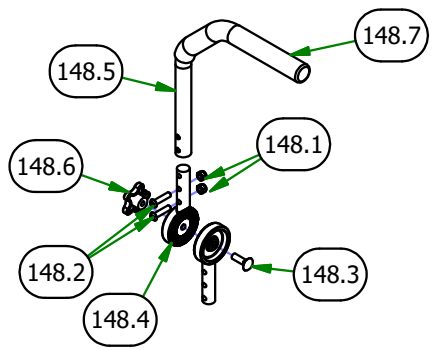

031-9055-70
2019 Right Hand ADJ. Steering Arm Kit