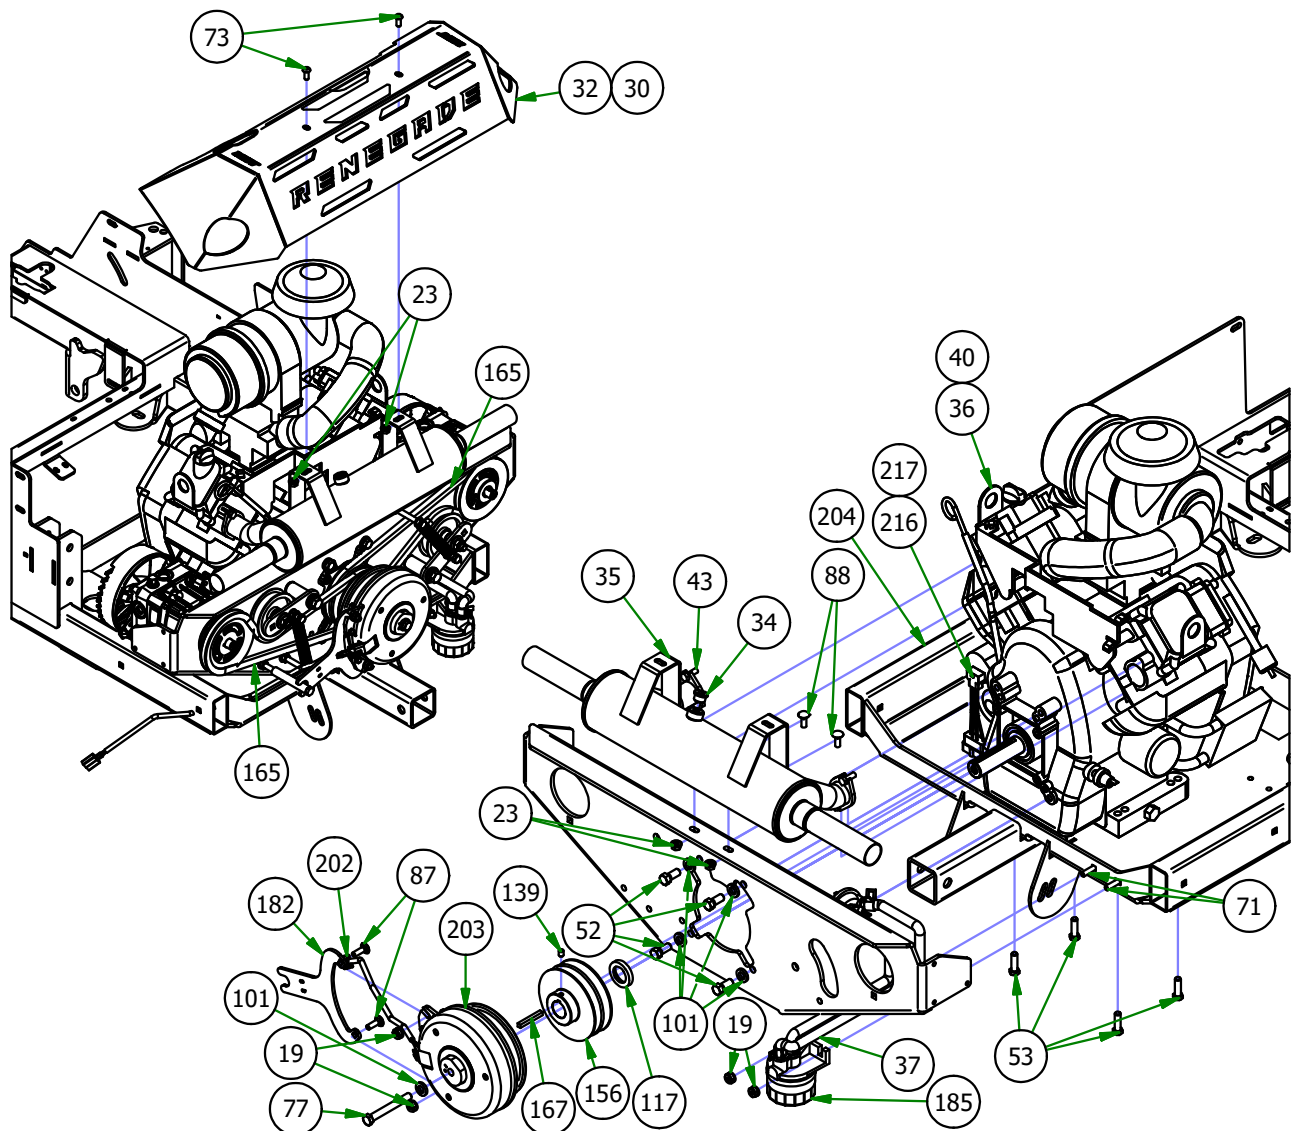

Parts List				Parts List			
ITEM	QTY	PART NUMBER	DESCRIPTION	ITEM	QTY	PART NUMBER	DESCRIPTION
19	4	013-8049-00	5/16-18 Nylon Flange Nut	87	2	018-8065-00	5/16" x 1" Carriage Bolt
23	4	013-9002-00	5/16" Flange Nut	88	2	018-8066-00	5/16" x 7/8" Carriage Bolt
30	1	014-5062-00	Muffler Cover - 2019 Horizontal Gas 37 Vanguard	101	5	019-8053-00	7/16" Lock Washer
32	1	014-5064-00	Muffler Cover - 2019 Horizontal Gas 35 Vanguard	117	1	025-0076-00	Horizontal Engine Spacer
34	1	015-0050-01	O2 Sensor Plug	139	3	030-0075-00	5/16-24 X 3/8 Set Screw
35	1	015-1018-00	2019 Renegade Vanguard 999cc EFI Exhaust	156	1	033-8001-00	Outlaw Renegade Double V Pulley
36	1	015-3002-00	Vanguard EFI 37HP 993cc Horizontal Shaft	165	2	041-8001-00	2020 Renegade Pump Belt, 42.99"
37	1	015-3002-01	Remote Oil Filter Kit For Vanguard Horizontal	167	1	042-5020-00	1/4 x 2 Square key Stock
40	1	015-5405-00	35hp Briggs Vanguard	182	1	057-5919-00	2019 Outlaw Renegade Clutch Bracket
43	4	018-0017-00	Torx Bolt-Exhaust	185	1	063-8018-00	Briggs Oil Filter
52	4	018-0053-00	Hex Bolt - UNC (Regular Thread - Inch)	202	1	070-2000-00	Clutch Pigtail
53	4	018-0061-00	3/8-16 x 2 Hex/ Trilobe Horizontal Engine Bolt	203	1	070-5040-00	Clutch for Diesel/Vanguard
71	2	018-4703-00	5/16" x 1 1/4" Carriage Bolt	204	1	070-5373-19	2019 Renegade Gas Frame - Powdercoated
73	2	018-5007-00	5/16" x 3/4" Button Head Bolt	216	1	086-9001-19	2019 Harness Adaptor - 36 Vanguard Carberated
77	1	018-5052-00	7/16-20 x 3 1/2" Hex Head GR 8 Bolt	217	1	086-9013-00	2019 Harness Adaptor - Vanguard 37 EFI Vert/Horiz