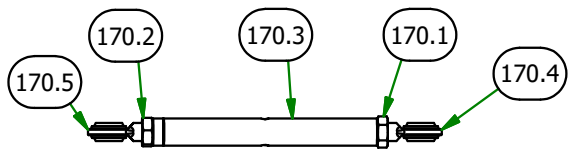

048-6061-00
2019 Suspension Radius Rod Assembly

048-6064-00
2019 Suspension Radius Rod Assembly