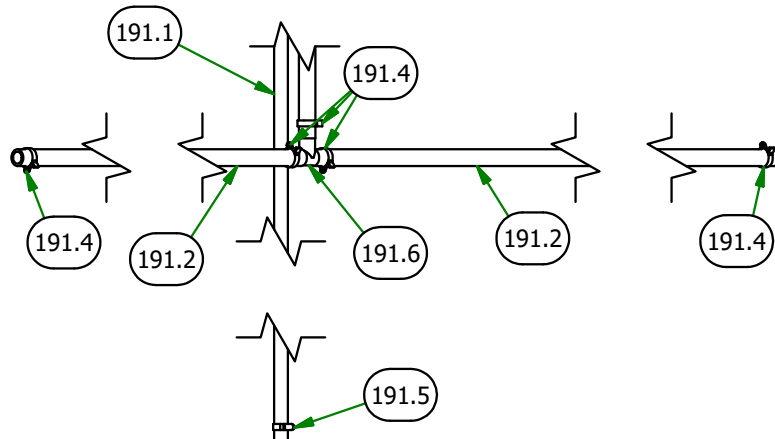

PARTS SECTION: SEAT & BRAKE SUBASSEMBLIES

067-0020-19 Parts List				071-5065-00 Parts List			
ITEM	QTY	PART NUMBER	DESCRIPTION	ITEM	QTY	PART NUMBER	DESCRIPTION
191.1	1	051-2025-66	3/16" Vinyl Tubing, 66" Long	205.1	1	071-5065-02	Seat Belt
191.2	3	051-8072-38	1/4" Vinyl Tubing 38" Long	205.2	1	071-5065-03	Backrest Cushion
191.3	1	067-0020-00	Carbon Canister	205.3	1	071-5065-04	Seat Cushion
191.4	6	072-8070-00	3/16 Vinyl Clamp	205.4	1	071-5065-05	Slave & Adjuster
191.5	2	072-8073-00	3/16" Vinyl Hose Clamp	205.5	1	071-5065-06	Arm Rest Kit
191.6	1	073-8068-00	fuel line T	205.6	1	071-5065-07	Seat Switch