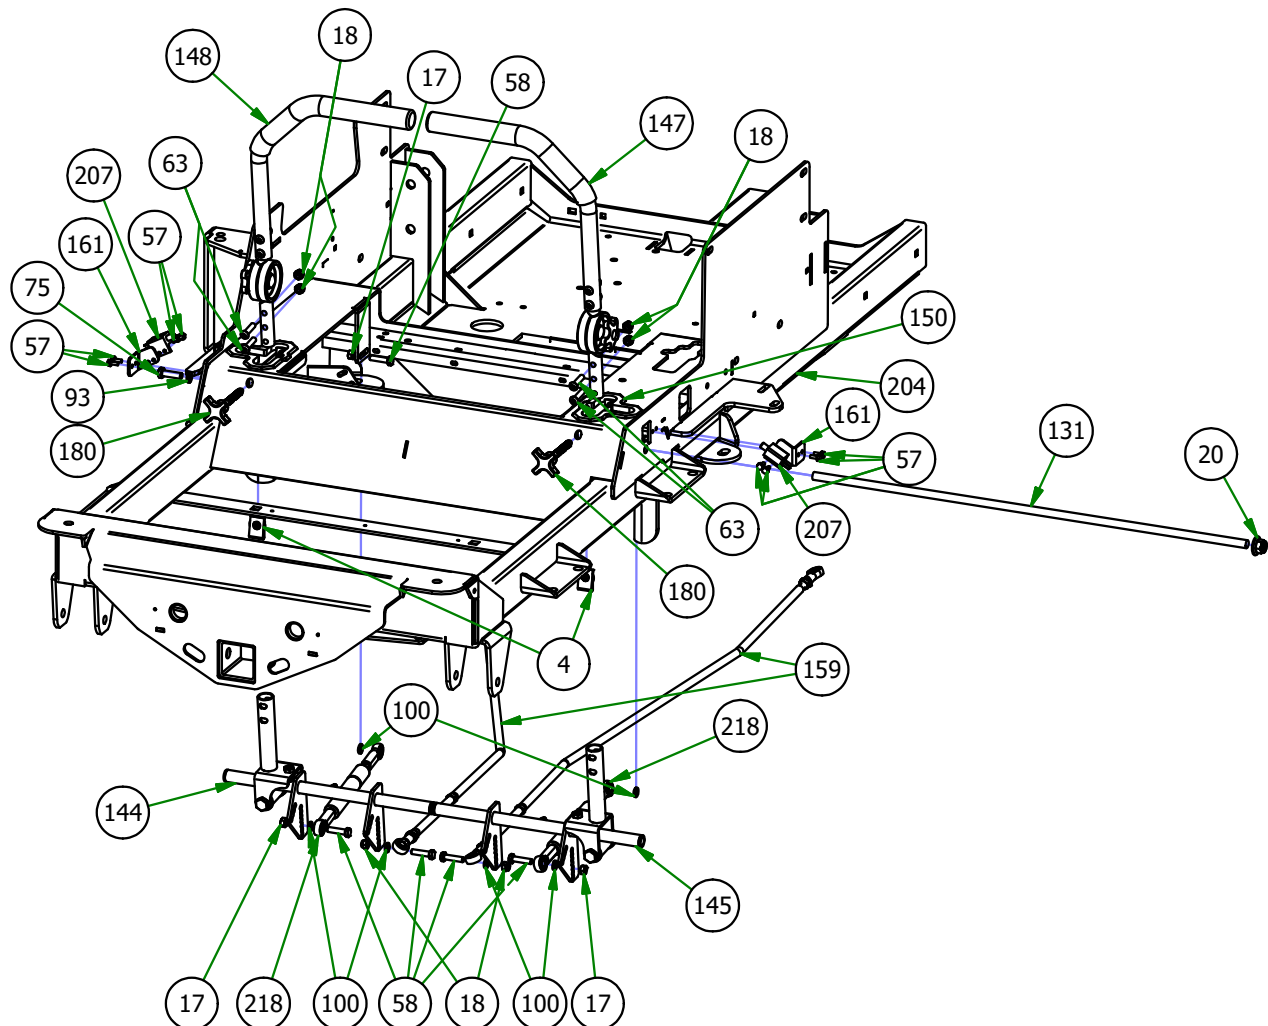

PARTS SECTION: STEERING

Parts List				Parts List			
ITEM	QTY	PART NUMBER	DESCRIPTION	ITEM	QTY	PART NUMBER	DESCRIPTION
4	2	013-0021-00	Extruded Nut 3/8"-16 3/4" Hole Center With Patch	144	1	031-0030-19	2019 R Series RH Arm Rod Assembly
17	4	013-8043-00	5/16" Nut	145	1	031-0031-19	2019 R Series LH Arm Rod Assembly
18	6	013-8047-00	5/16-18 NYLON INSERT LOCKNUT ZINC ORANGE NYLON	147	1	031-9005-70	2019 Left Hand ADJ. Steering Arm Kit
20	1	013-8050-00	1/2-13 NYLON INSERT FLANGE LOCKNUT ZINC	148	1	031-9055-70	2019 Right Hand ADJ. Steering Arm Kit
23	2	013-9002-00	5/16" Flange Nut	150	2	032-0002-00	Snap-In Bushing-2019
57	8	018-1080-00	12-24x 1/2 HWH Bolt	159	2	035-0005-00	2019 Renegade Push Rod Assembly
58	8	018-2006-00	5/16 x 1 1/4 Hex Bolt	161	2	039-2160-00	2019 Arm Switch Bracket
63	4	018-2020-18	5/16-18 UNC X 1-3/8" BHCS, TORX DRIVE, GR 5	180	2	057-5800-00	Speed Limiting Knob 3/8-16X 3"
75	1	018-5040-00	3/8" x 1 1/4" Hex Bolt	204	1	070-5373-19	2019 Renegade Gas Frame - Powdercoated
93	1	019-5037-00	3/8" Lock Washer	207	2	077-8073-00	Safety Switch
100	6	019-8051-00	5/16" Lock Washer	218	2	087-0002-00	2019 SROID Damper With Spherical Rod Ends
131	1	028-0051-00	2019 Steering Actuator Rod				