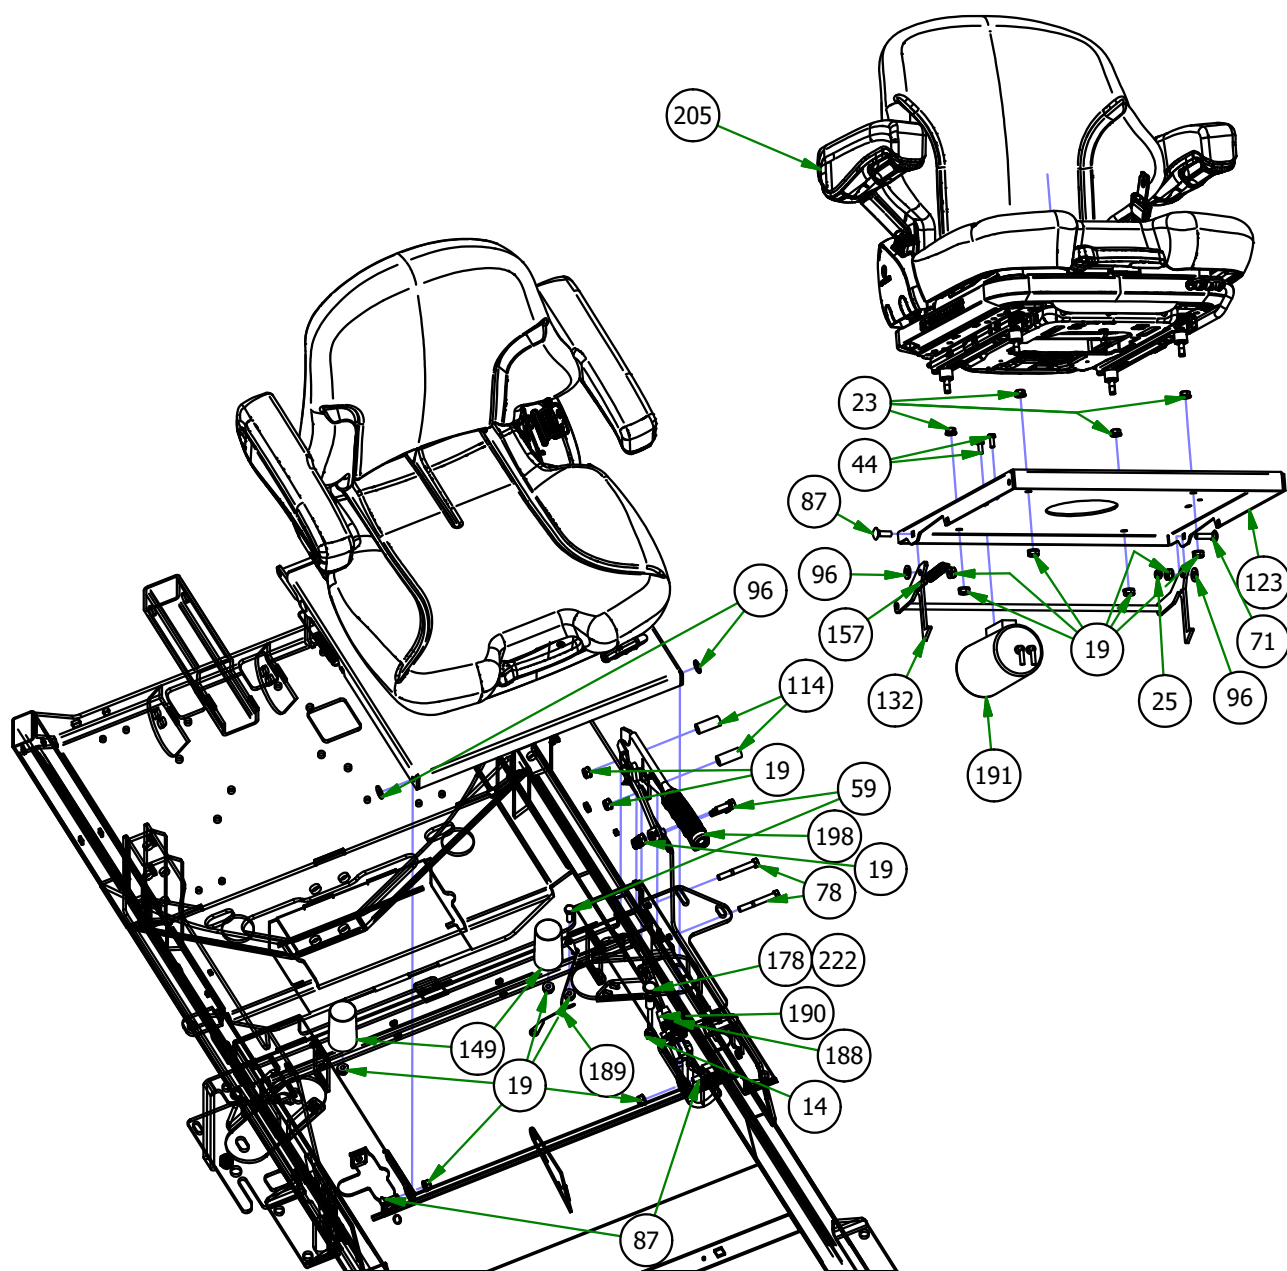

035-0005-00
2019 Renegade Push Rod Assembly

031-9055-70
2019 Right Hand ADJ. Steering Arm Kit

031-9005-70
2019 Left Hand ADJ. Steering Arm Kit

031-0030-19
2019 R Series RH Arm Rod Assembly

031-0031-19
2019 R Series LH Arm Rod Assembly

PARTS SECTION: SEAT & BRAKE

Parts List				Parts List			
ITEM	QTY	PART NUMBER	DESCRIPTION	ITEM	QTY	PART NUMBER	DESCRIPTION
14	1	013-6051-00	3/8" Fine Threaded Jam Nut	132	1	028-0090-00	Seat Latch Rod Assembly
19	16	013-8049-00	5/16-18 Nylon Flange Nut	149	2	032-0001-00	2019 Bad Boy X Cylindrical Seat Mount
23	4	013-9002-00	5/16" Flange Nut	157	1	034-1025-00	Brake Spring
25	1	013-9005-00	5/16-18 Nylock Jam Nut 1/2 Nut	178	1	054-8019-00	Choke for 36Hp Vanguard & FX1000 Kawasaki
44	2	018-0024-00	M6-1.0 X 16MM Hex Bolt	188	1	064-8054-00	2019 Short Brake Cable-Suspension Models
59	4	018-2007-00	5/16" x 1" Bolt	189	1	064-8081-00	Seat Cable
71	1	018-4703-00	5/16" x 1 1/4" Carriage Bolt	190	1	064-9002-00	2019 Long Brake Cable-Renegade, Rogue
78	2	018-5344-00	5/16" x 2 1/2" Bolt	191	1	067-0020-19	2019 Outlaw EPA Cannister Assembly
87	3	018-8065-00	5/16" x 1" Carriage Bolt	198	1	069-0001-00	2019 Brake Handle Assembly
96	4	019-6042-00	.360 ID Plastic Washer	204	1	070-5373-19	2019 Renegade Gas Frame - Powdercoated
114	2	025-0027-00	2019 Outlaw Brake Handle Spacer .625 x 1.5	205	1	071-5065-00	2019 Renegade Seat
123	1	026-2019-00	2019 Outlaw Seat Plate	222	1	089-2000-00	Code Indicator Light