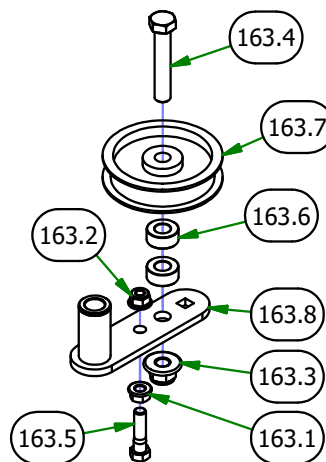

039-6950-99
2019 Renegade Belt Tensioner LH