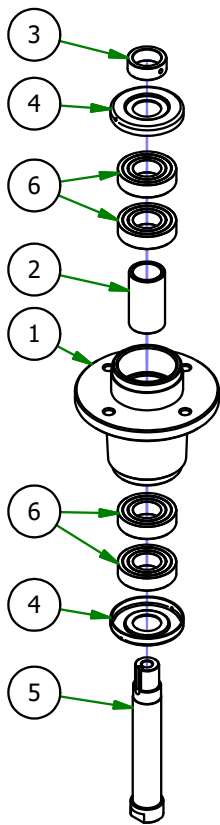

# PARTS SECTION: DECK SUB-ASSEMBLIES

037-4000-00 Parts List				048-7000-00 Parts List			
ITEM	QTY	PART NUMBER	DESCRIPTION	ITEM	QTY	PART NUMBER	DESCRIPTION
1	1	037-4000-01	4000 Series Spindle Housing	21	1	013-0007-00	Hex Nut, 11/16-12
2	1	037-4002-00	4000 Series Spindle Spacer	22	1	013-0008-00	Hex Nut, 11/16-12 Left Handed
3	1	037-9050-00	Locking Collar w/ 1/4"-20 Set Screw	23	2	024-6034-00	1/4" Press in Grease Fitting
4	2	037-8002-00	Spindle Dust Cap	24	4	032-2000-00	Polyurethane Bushing
5	1	037-6026-00	Spindle Shaft	25	2	032-2001-00	Sleeve
6	4	037-6023-00	Bearing - 6206	26	1	048-7020-00	2015 Outlaw Toplink Body
039-2125-17 Parts List				27	1	048-7021-00	2015 Outlaw Toplink RH End
ITEM	QTY	PART NUMBER	DESCRIPTION	ITEM	QTY	PART NUMBER	DESCRIPTION
7	2	013-5300-00	1/2" Flange Nut	28	1	048-7022-00	2015 Outlaw Toplink LH End
8	2	013-8050-00	1/2-13 NYLON INSERT FLANGE LOCKNUT ZINC	210-7000-98 Parts List			
9	2	018-6037-00	1/2-13X 2-1/4 GR Hex Bolts	29	7	013-8049-00	5/16" Nylon Flange Nut
10	4	019-8054-00	.505 Nylon Spacer	30	5	018-4703-00	5/16" x 1 1/4" Carriage Bolt
11	1	039-2125-00	Deck Hangar	31	2	018-8066-00	5/16" x 7/8" Carriage Bolt
039-6946-17 Parts List				32	2	019-6042-00	.360 ID Plastic Washer
ITEM	QTY	PART NUMBER	DESCRIPTION	ITEM	QTY	PART NUMBER	DESCRIPTION
12	4	013-5201-00	3/8" Flange Nut	33	1	039-4893-00	2019 Upper Chute Bracket
13	1	013-8050-00	1/2-13 NYLON INSERT FLANGE LOCKNUT ZINC	34	1	039-4894-00	2019 Lower Chute Bracket
14	1	018-4700-00	3/8-16x3 grade 5 hex bolt	35	1	206-6018-00	2019 Chute Hanger
15	1	018-6012-00	3/8 x 1.5" Bolt	36	1	210-6025-00	2019 Belted Chute with Logo
16	1	018-6036-00	1/2" x 2 3/4" Hex Bolt				
17	1	025-5203-00	Spacer 3/4 OD x 1/2 ID x 3/4 Length				
18	1	026-0167-00	Belt Tensioner Retainer Plate				
19	1	033-8050-00	5" Idler Pulley				
20	1	039-6946-00	2019 Deck Tensioner				