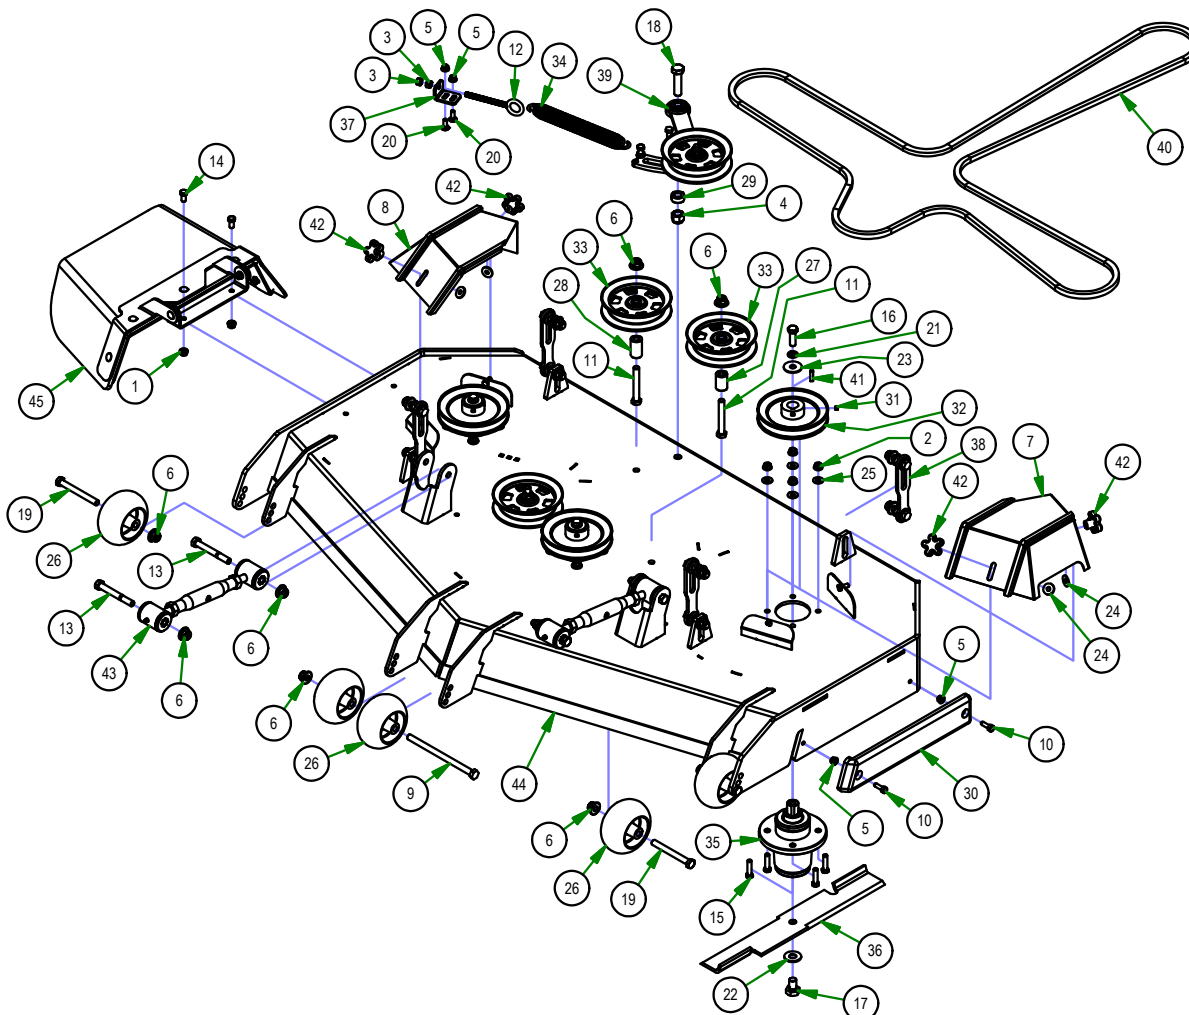

# PARTS SECTION: DECK SUB-ASSEMBLIES

037-4000-00 Parts List				048-7000-00 Parts List			
ITEM	QTY	PART NUMBER	DESCRIPTION	ITEM	QTY	PART NUMBER	DESCRIPTION
1	1	037-4000-01	4000 Series Spindle Housing	21	1	013-0007-00	Hex Nut, 11/16-12
2	1	037-4002-00	4000 Series Spindle Spacer	22	1	013-0008-00	Hex Nut, 11/16-12 Left Handed
3	1	037-9050-00	Locking Collar w/ 1/4"-20 Set Screw	23	2	024-6034-00	1/4" Press in Grease Fitting
4	2	037-8002-00	Spindle Dust Cap	24	4	032-2000-00	Polyurethane Bushing
5	1	037-6026-00	Spindle Shaft	25	2	032-2001-00	Sleeve
6	4	037-6023-00	Bearing - 6206	26	1	048-7020-00	2015 Outlaw Toplink Body
039-2125-17 Parts List				27	1	048-7021-00	2015 Outlaw Toplink RH End
ITEM	QTY	PART NUMBER	DESCRIPTION	ITEM	QTY	PART NUMBER	DESCRIPTION
7	2	013-5300-00	1/2" Flange Nut	28	1	048-7022-00	2015 Outlaw Toplink LH End
8	2	013-8050-00	1/2-13 NYLON INSERT FLANGE LOCKNUT ZINC	210-7000-98 Parts List			
9	2	018-6037-00	1/2-13X 2-1/4 GR Hex Bolts	29	7	013-8049-00	5/16" Nylon Flange Nut
10	4	019-8054-00	.505 Nylon Spacer	30	5	018-4703-00	5/16" x 1 1/4" Carriage Bolt
11	1	039-2125-00	Deck Hangar	31	2	018-8066-00	5/16" x 7/8" Carriage Bolt
039-6946-17 Parts List				32	2	019-6042-00	.360 ID Plastic Washer
ITEM	QTY	PART NUMBER	DESCRIPTION	ITEM	QTY	PART NUMBER	DESCRIPTION
12	4	013-5201-00	3/8" Flange Nut	33	1	039-4893-00	2019 Upper Chute Bracket
13	1	013-8050-00	1/2-13 NYLON INSERT FLANGE LOCKNUT ZINC	34	1	039-4894-00	2019 Lower Chute Bracket
14	1	018-4700-00	3/8-16x3 grade 5 hex bolt	35	1	206-6018-00	2019 Chute Hanger
15	1	018-6012-00	3/8 x 1.5" Bolt	36	1	210-6025-00	2019 Belted Chute with Logo
16	1	018-6036-00	1/2" x 2 3/4" Hex Bolt				
17	1	025-5203-00	Spacer 3/4 OD x 1/2 ID x 3/4 Length				
18	1	026-0167-00	Belt Tensioner Retainer Plate				
19	1	033-8050-00	5" Idler Pulley				
20	1	039-6946-00	2019 Deck Tensioner				