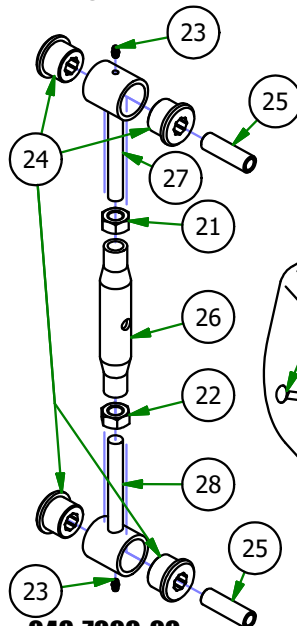

**048-7000-00
Turnbuckle**