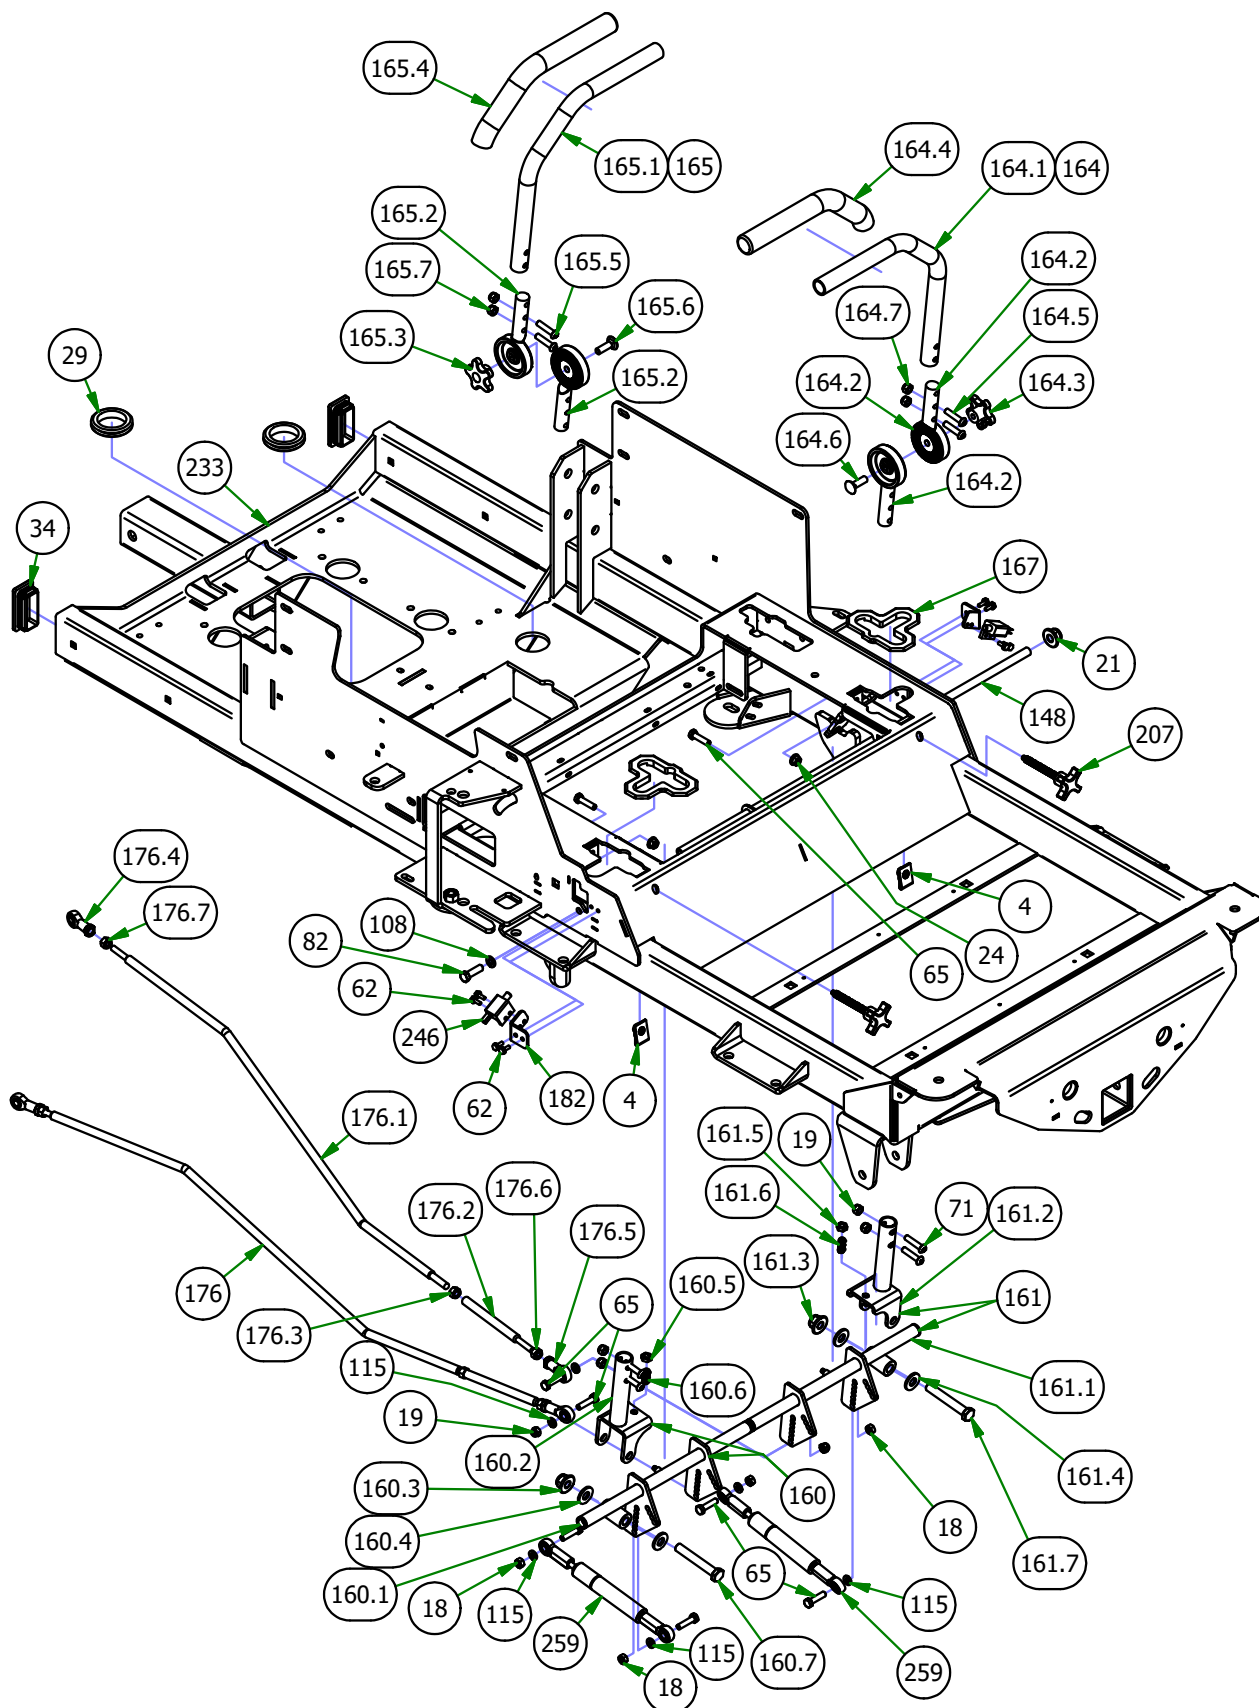

PARTS SECTION: CONTROL ARMS

PARTS SECTION: CONTROL ARMS

Parts List				Parts List			
ITEM	QTY	PART NUMBER	DESCRIPTION	ITEM	QTY	PART NUMBER	DESCRIPTION
4	2	013-0021-00	Extruded Nut 3/8"-16 3/4" Hole Center With Patch	164	1	031-9005-70	2019 Left Hand ADJ. Steering Arm Kit
18	4	013-8043-00	5/16" Nut	164.1	1	031-9006-00	2019 Steering Arm Grip
19	6	013-8047-00	*Varies*	164.2	2	031-9005-00	2019 Steering Arm Adjuster Casting
21	1	013-8050-00	1/2-13 NYLON INSERT FLANGE LOCKNUT ZINC	164.3	1	045-5000-00	Black Knob for Adjustable Steering Arm
24	2	013-9002-00	5/16" Flange Nut	164.4	1	069-4010-00	Black Steering Arm Grip
29	2	014-2052-00	2019 2" x .25 Rubber Grommet	164.5	2	018-2020-18	5/16-18 UNC X 1-3/8" BHCS, TORX DRIVE, GR 5
34	2	014-9003-00	1 1/2 x 3 Frame Plug	164.6	1	018-5043-00	3/8" x 1 1/4" Carriage Bolt
62	8	018-1080-00	12-24x 1/2 HWH Bolt	164.7	2	013-8047-00	5/16-18 Nylock Insert Locknut
65	8	018-2006-00	5/16 x 1 1/4 Hex Bolt	165	1	031-9055-70	2019 Right Hand ADJ. Steering Arm Kit
71	4	018-2020-18	5/16-18 UNC X 1-3/8" BHCS, TORX DRIVE, GR 5	165.1	1	031-9006-00	2019 Steering Arm Grip
82	1	018-5040-00	3/8" x 1 1/4" Hex Bolt	165.2	2	031-9005-00	2019 Steering Arm Adjuster Casting
108	1	019-5037-00	3/8" Lock Washer	165.3	1	045-5000-00	Black Knob for Adjustable Steering Arm
115	6	019-8051-00	5/16" Lock Washer	165.4	1	069-4010-00	Black Steering Arm Grip
148	1	028-0051-00	2019 Steering Actuator Rod	165.5	2	018-2020-18	5/16-18 UNC X 1-3/8" BHCS, TORX DRIVE, GR 5
160	1	031-0030-19	2019 R Series RH Arm Rod Assembly	165.6	1	018-5043-00	3/8" x 1 1/4" Carriage Bolt
160.1	1	031-0030-00	2019 Drive Arm Actuator right	165.7	2	013-8047-00	5/16-18 Nylock Insert Locknut
160.2	1	031-0014-00	Drive Arm Pivot	167	2	032-0002-00	Snap-In Bushing-2019
160.3	1	013-8050-00	1/2-13 NYLON INSERT FLANGE LOCKNUT ZINC	176	2	035-0005-00	2019 Renegade Push Rod Assembly
160.4	2	019-8054-00	.505 Nylon Spacer	176.1	1	035-0005-01	2019 Renegade Push Rod
160.5	1	013-0017-00	3/8-16 Half Jam Nut	176.2	1	035-0006-00	2019 Renegade Push Rod Adjuster
160.6	1	018-0063-00	3/8-16 x 1 Set Socket Set Screw Cup Point	176.3	1	013-6051-00	3/8" Fine Threaded Jam Nut
160.7	1	018-0050-00	1/2-13 x 3.25 GR 5 Hex Bolt Zinc	176.4	1	048-3003-00	Spherical Rod End - Outlaw
161	1	031-0031-19	2019 R Series LH Arm Rod Assembly	176.5	1	048-3002-00	Spherical Rod End - Outlaw
161.1	1	031-0031-00	2019 Drive Arm Actuator left	176.6	1	013-6050-00	5/16" LH Fine Threaded Jam Nut
161.2	1	031-0014-00	Drive Arm Pivot	176.7	1	013-6049-00	5/16" RH Fine Threaded Jam Nut
161.3	1	013-8050-00	1/2-13 NYLON INSERT FLANGE LOCKNUT ZINC	182	2	039-2160-00	2019 Arm Switch Bracket
161.4	2	019-8054-00	.505 Nylon Spacer	207	2	057-5800-00	Speed Limiting Knob 3/8-16X 3"
161.5	1	013-0017-00	3/8-16 Half Jam Nut	233	1	070-5374-19	2019 Renegade Diesel Frame - Powdercoated
161.6	1	018-0063-00	3/8-16 x 1 Set Socket Set Screw Cup Point	246	2	077-8073-00	Safety Switch
161.7	1	018-0050-00	1/2-13 x 3.25 GR 5 Hex Bolt Zinc	259	2	087-0002-00	2019 SROID Damper With Spherical Rod Ends