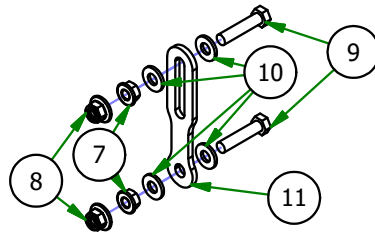

**039-2125-17
Deck Hangar Assembly**