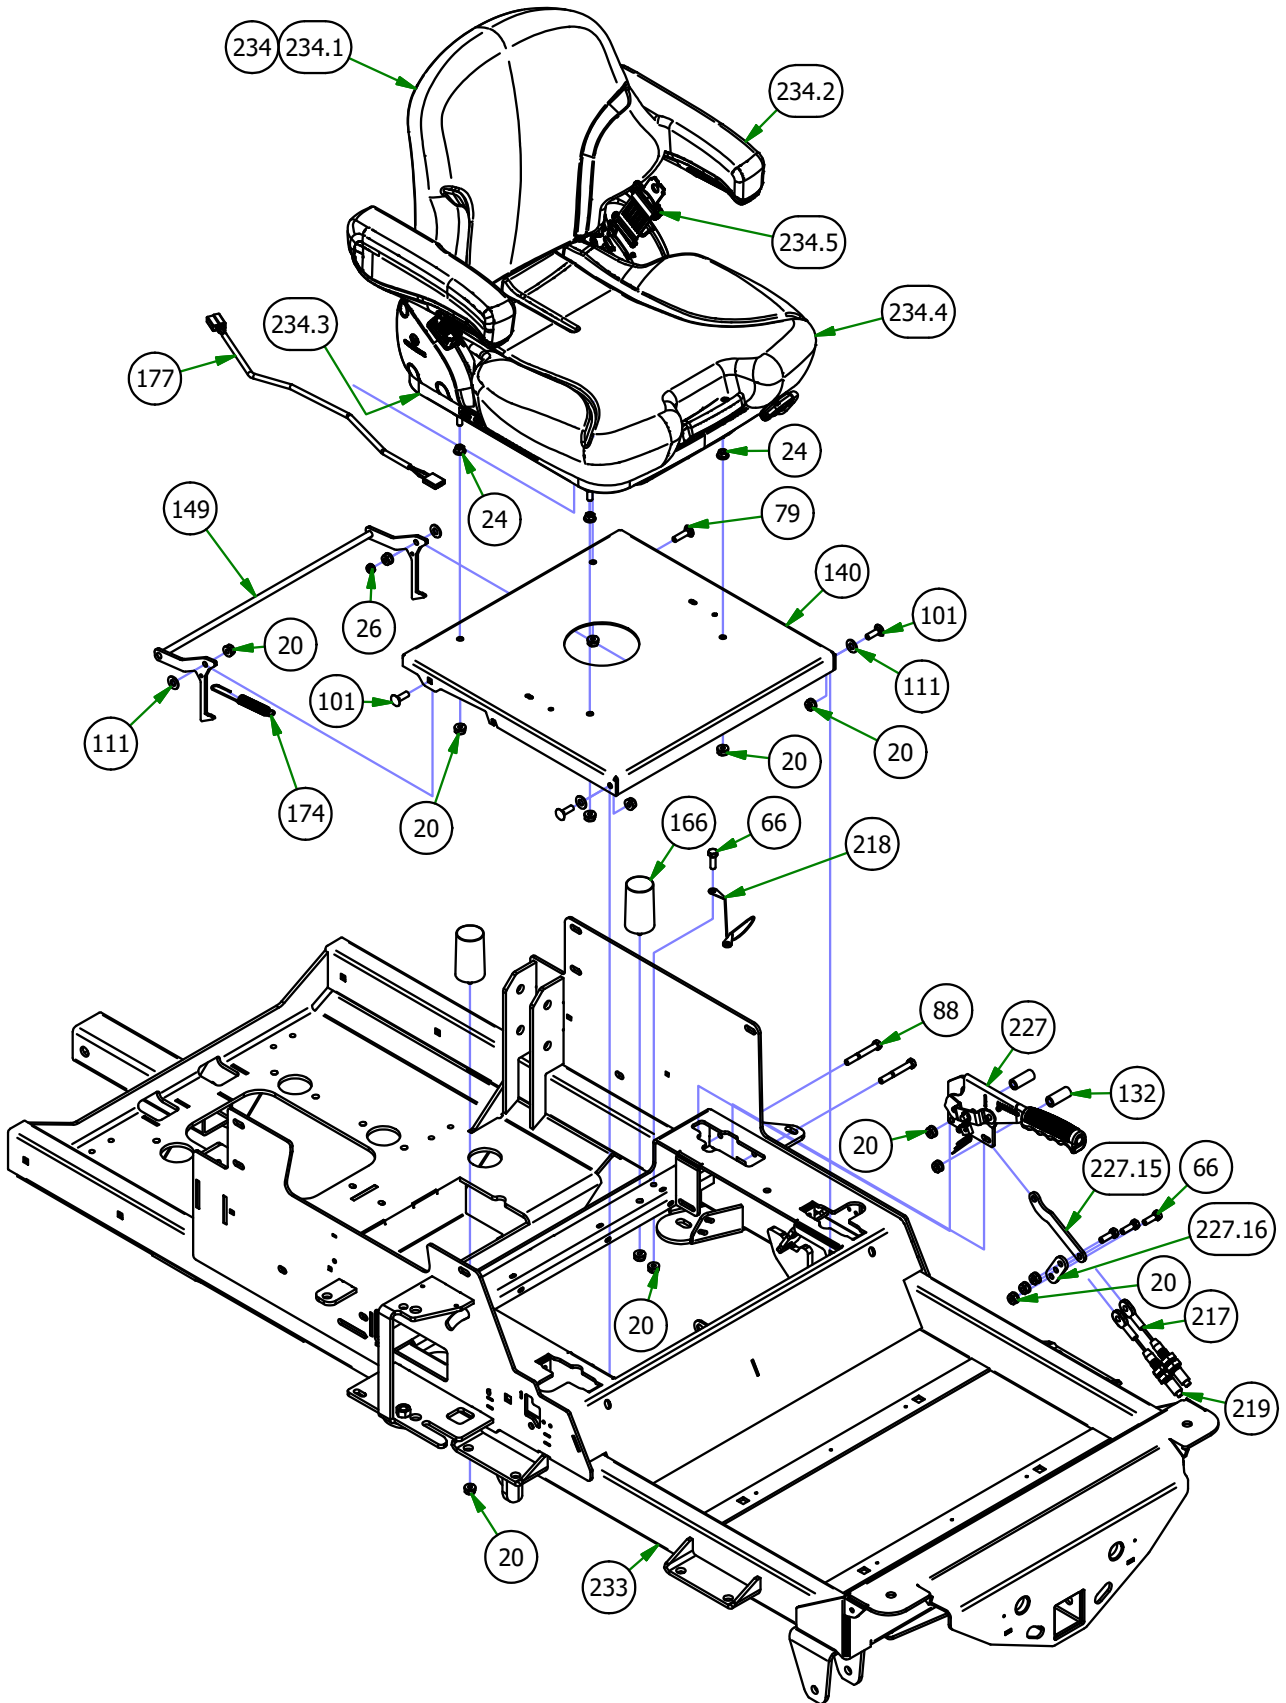

PARTS SECTION: SEAT & BRAKE

PARTS SECTION: SEAT & BRAKE

Parts List				Parts List			
ITEM	QTY	PART NUMBER	DESCRIPTION	ITEM	QTY	PART NUMBER	DESCRIPTION
20	16	013-8049-00	5/16-18 Nylon Flange Nut	217	1	064-8054-00	2019 Short Brake Cable-Suspension Models
24	4	013-9002-00	5/16" Flange Nut	218	1	064-8081-00	Seat Cable
26	1	013-9005-00	5/16-18 Nylock Jam Nut 1/2 Nut	219	1	064-9002-00	2019 Long Brake Cable-Renegade, Rogue
66	4	018-2007-00	5/16" x 1" Bolt	227	1	069-0001-00	2019 Brake Handle Assembly
79	1	018-4703-00	5/16" x 1 1/4" Carriage Bolt	227.15	1	039-2136-00	2019 Brake Load Balancer - Upper Tab
88	2	018-5344-00	5/16" x 2 1/2" Bolt	227.16	1	039-2138-00	2019 Brake Load Balancer - Lower Tab
101	3	018-8065-00	5/16" x 1" Carriage Bolt	233	1	070-5374-19	2019 Renegade Diesel Frame - Powdercoated
111	4	019-6042-00	.360 ID Plastic Washer	234	1	071-5065-00	2019 Renegade Seat
132	2	025-0027-00	2019 Outlaw Brake Handle Spacer .625 x 1.5	234.1	1	071-5065-03	Backrest Cushion
140	1	026-2019-00	2019 Outlaw Seat Plate	234.2	1	071-5065-06	Arm Rest Kit
149	1	028-0090-00	Seat Latch Rod Assembly	234.3	1	071-5065-05	Slave & Adjuster
166	2	032-0001-00	2019 Bad Boy X Cylindrical Seat Mount	234.4	1	071-5065-04	Seat Cushion
174	1	034-1025-00	Brake Spring	234.5	1	071-5065-02	Seat Belt
177	1	036-5300-00	Seat Switch Adapter	234.6	1	071-5065-07	Seat Switch