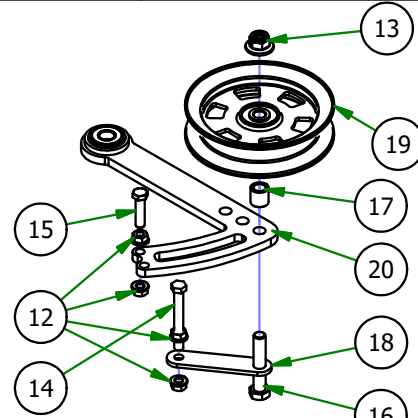

**039-6946-17
2019 Renegade Deck Idler**