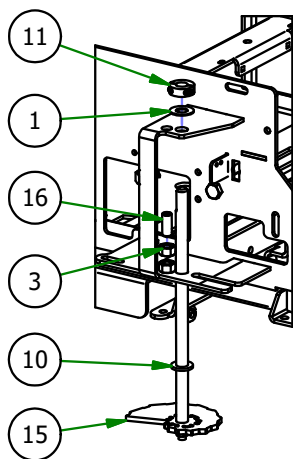

PARTS SECTION: FRONT FORK ASSEMBLY

Parts List				Parts List			
ITEM	QTY	PART NUMBER	DESCRIPTION	ITEM	QTY	PART NUMBER	DESCRIPTION
1	4	010-1050-00	Caster Bearing 2016 - 1641 Bearing	9	2	022-8051-00	11x4-5 MZ Front Tire Assembly (42" MZ Only)
2	2	013-8050-00	1/2-13 Nylon Flange Nut	10	2	023-0002-00	2017 MZ Front fork
3	2	013-9004-00	1" Fine Thread 1/2 Nylock Nut	11	2	023-0005-00	MZ 8mm Front Fork (42" MZ Only)
4	2	014-2025-00	2017 Bearing Cover	12	2	025-0003-00	2016 Front Bearing Spacer
5	2	018-0005-00	1-14 x 5 Hex Bolt Grade 8 Zinc Yellow	13	2	025-0008-00	Front Wheel Spanner
6	2	018-0035-00	1/2 -13 x 7.5 Hex Bolt Grade 5	14	2	058-1000-00	Spacer, 1x1.375x.25
7	4	022-7009-00	Front Wheel Bearing	15	1	070-5420-00	2017 MZ/ZT 54"-60" Frame
8	2	022-8049-19	11x6-5 front tire & wheel assembly (Kenda)	16	1	070-5810-00	2017 MZ/ZT 42"-48" Frame

PARTS SECTION: DECK HEIGHT CONTROL ASSEMBLY

Parts List				Parts List			
ITEM	QTY	PART NUMBER	DESCRIPTION	ITEM	QTY	PART NUMBER	DESCRIPTION
1	1	013-0080-00	.625 ID x 1.250 OD x .062 THK F/W Nylon	10	1	019-6017-00	.630 ID x 1.122 OD x .142 THK Plastic Washer
2	12	013-5202-00	3/8" Nylock Flange Nut	11	1	025-0002-00	5/8" Split Collar
3	1	013-7018-00	1/2" Hex Nut	12	1	026-0019-01	Foot Pedal Assembly
4	2	013-9001-00	1/4-20 Hex Flange Nuts Zinc w/Serrations	13	1	028-0002-00	Actuator Bar Front- 2017 MZ/ZT
5	4	017-9076-00	Pillow Block Kit	14	1	028-0003-00	Actuator Bar Rear- 2017 MZ/ZT
6	8	018-0028-00	3/8-16 x 2 1/2" Hex Bolt	15	1	028-0007-17	Deck Height Dial Rod Assembly
7	4	018-5043-00	3/8" x 1 1/4" Carriage Bolt	16	1	028-0008-00	Dial Rod Plunger
8	2	018-8052-00	1/4" x 3/4" Hex Bolt	17	1	031-0510-00	2017 MZ/ZT Actuator Linkage
9	2	019-2073-00	.390 ID Plastic Washer	18	1	108-0001-00	Solenoid