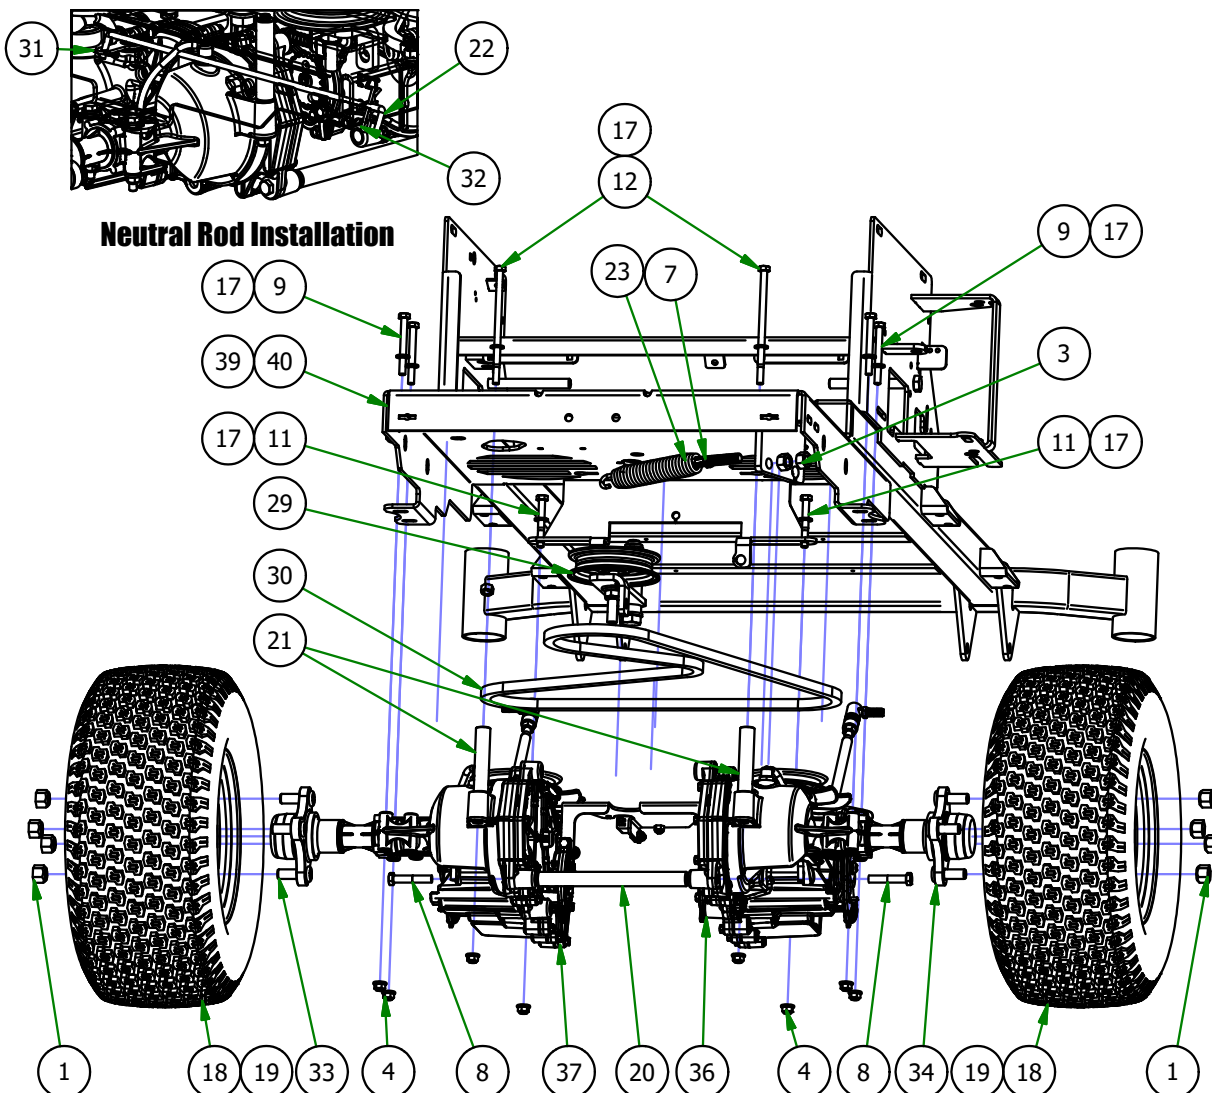

037-2000-00
Spindle Assembly-MZ

039-2127-17
Deck Hanger Assembly

039-6945-18
Deck Idler Assembly

210-6015-98
MZ Discharge Chute Assembly

PARTS SECTION: TRANSAXLE & REAR WHEELS

Parts List				Parts List			
ITEM	QTY	PART NUMBER	DESCRIPTION	ITEM	QTY	PART NUMBER	DESCRIPTION
1	8	013-3000-00	Acorn Lug Nut	21	2	025-0070-00	2017 Transaxle Spacer
2	2	013-5041-00	3/8 Nylock Nut	22	2	028-0070-00	Neutral Rod
3	2	013-7018-00	1/2" Hex Nut	23	1	034-2020-00	Deck Idler Spring
4	8	013-8049-00	5/16" Nylon Flange Nut	24	2	034-3050-00	Brake Spring
5	3	013-8073-00	1/4 Nylock Nut	25	1	035-5450-00	Push Rod-Right
6	2	018-1076-00	1/4-20 x2-1/2 Gr2 hex C/s zinc	26	1	035-5451-00	Push Rod-Left
7	1	018-2004-50	All Thread-Pump Idler Tensioner	27	2	034-9080-00	Gold Transaxle Spring
8	2	018-3000-00	3/8"-16 x 2" Gr 5 Hex Bolt	28	1	039-0035-01	2017 MZ/Magnum Brake Plate Assembly
9	4	018-4701-00	5/16" x 3" Hex Bolt	29	1	039-5944-01	ZT Pump Idler
10	2	018-5040-00	3/8" x 1 1/4" Hex Bolt	30	1	041-6400-00	Pump Belt
11	2	018-5344-00	5/16" x 2 1/2" Bolt	31	2	044-2004-00	Bow Pin
12	2	018-5355-00	5/16" x 6" Bolt	32	2	044-2008-00	Neutral Rod Clip
13	1	018-8052-00	1/4" x 3/4" Hex Bolt	33	8	050-2012-00	Transaxle Wheel Studs
14	1	019-2003-00	.390 x .750 x .062 Nylon Washer	34	2	050-2078-00	MZ 4 Bolt Hub Kit
15	2	019-5037-00	3/8" Lock Washer	35	1	050-4032-98	MZ Brake Cog Kit (Sold as Kit Only)
16	2	019-7040-00	1/4" Flat Washer	36	1	050-4070-00	2017 MZ Right Transaxle
17	8	019-8044-00	5/16" Flat Washer	37	1	050-4071-00	2017 MZ Left Transaxle
18	2	022-2050-17	Wheel & Tire Assembly, 18x8.50-8, 42" MZ	38	1	064-8057-17	MZ Brake Cable
19	2	022-8050-00	Wheel & Tire assembly, 18x9.50-8, 48"-54" MZ	39	1	070-5420-00	2017 MZ/ZT 54"-60" Frame
20	1	025-0016-00	2017 Transaxle Spacer-MZ	40	1	070-5810-00	2017 MZ/ZT 42"-48" Frame