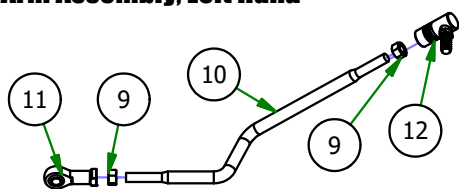

035-5450-00
Push Rod-Right