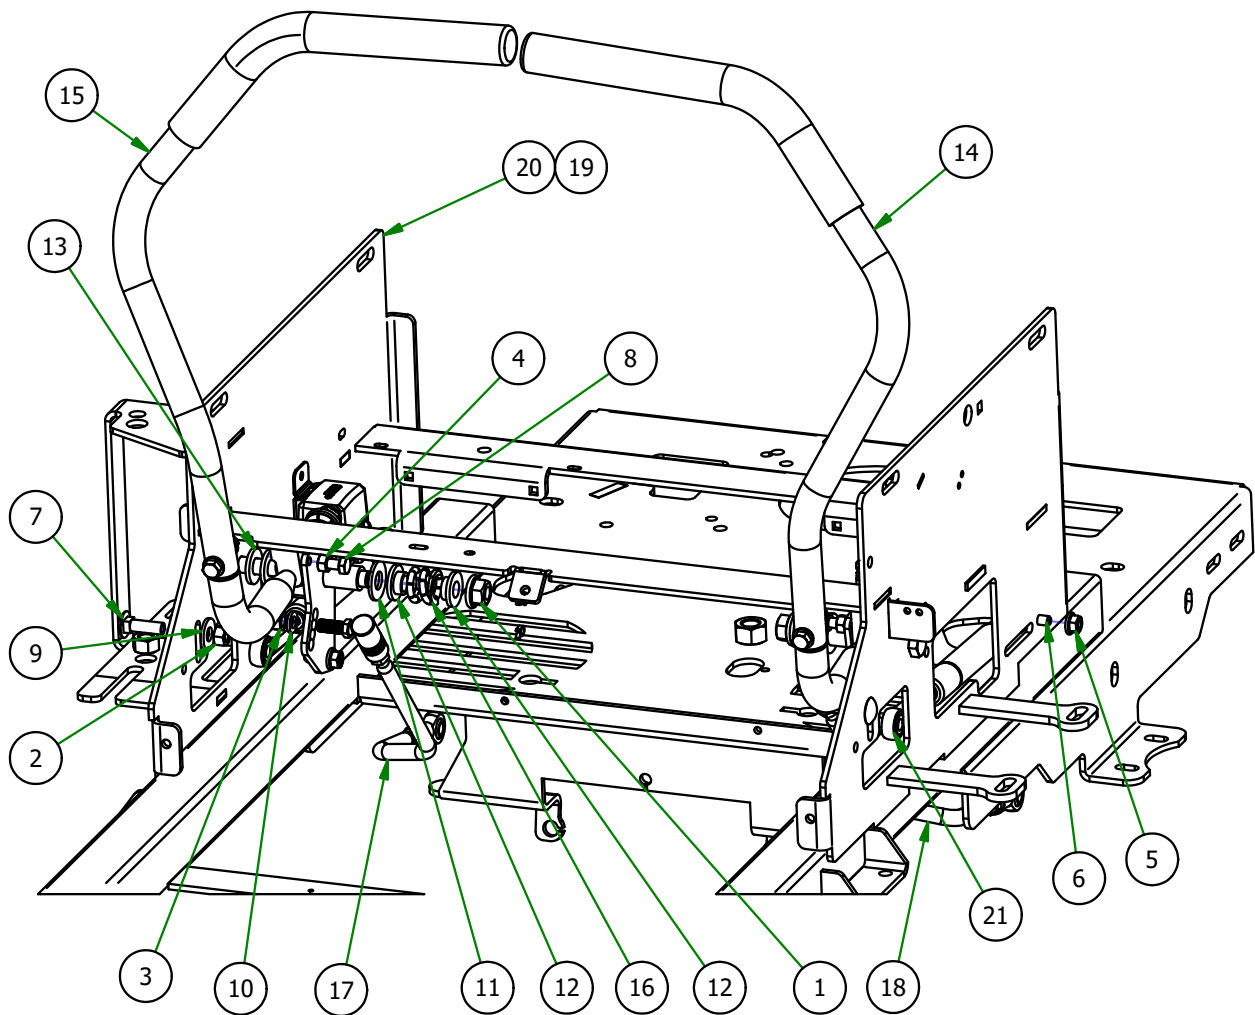

**017-9076-00
Pillow Block Kit**

**026-0019-01
Foot Pedal Assembly**

**028-0007-17
Deck Height Dial Rod Assembly**

PARTS SECTION: STEERING ARMS ASSEMBLY

Parts List				Parts List			
ITEM	QTY	PART NUMBER	DESCRIPTION	ITEM	QTY	PART NUMBER	DESCRIPTION
1	2	013-0010-00	1/2-13 Mechanical Lock Nut	12	4	019-8027-00	.515 ID Nylon Shoulder Washer
2	2	013-6014-00	3/8" Hex Nut	13	4	019-8054-00	.505 Nylon Spacer
3	3	013-6051-00	3/8" Fine Threaded Jam Nut	14	1	031-0017-01	ZT Steering Arm Assembly, Left Hand
4	2	013-8043-00	5/16" Nut	15	1	031-0018-01	ZT Steering Arm Assembly-Right Hand
5	2	013-9002-00	5/16" Flange Nut	16	2	034-8025-00	Drive Lever Spring
6	2	018-2050-00	10mm Damper Ball Stud-Steering	17	1	035-5450-00	Push Rod-Right
7	2	018-5043-00	3/8" x 1 1/4" Carriage Bolt	18	1	035-5451-00	Push Rod-Left
8	2	018-8063-00	5/16" x 3/4" Hex Bolt	19	1	070-5420-00	2017 MZ/ZT 54"-60" Frame
9	2	019-5029-00	3/8" Flat Washer	20	1	070-5810-00	2017 MZ/ZT 42"-48" Frame
10	2	019-5037-00	3/8" Lock Washer	21	2	087-0001-00	Steering Damper
11	2	019-5702-00	1/2" Washer (Grade 8)				