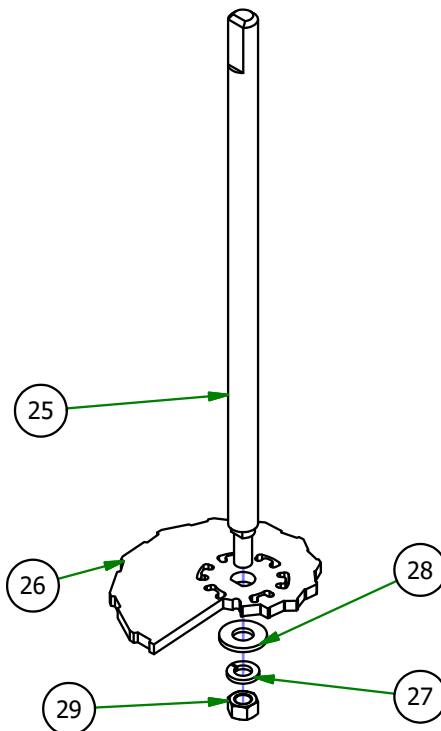

PARTS SECTION: DECK HEIGHT CONTROL ASSEMBLY (CONT.)

017-9076-00 Parts List				028-0007-17 Parts List			
ITEM	QTY	PART NUMBER	DESCRIPTION	ITEM	QTY	PART NUMBER	DESCRIPTION
18	1	017-9077-00	Pillow Block MZ male	25	1	028-0007-00	2017 Deck Height Dial Rod MZ
19	1	017-9078-00	Pillow Block MZ female	26	1	026-1100-00	2017 MZ/ZT Cam Plate
20	1	017-9079-00	Pillow Block Strap	27	1	019-5037-00	3/8" Lock Washer
026-0019-01 Parts List				019-5029-00			
ITEM	QTY	PART NUMBER	DESCRIPTION	ITEM	QTY	PART NUMBER	DESCRIPTION
21	1	031-0500-00	2017 MZ/ZT Deck Pedal Lever	28	1	019-5029-00	3/8" Flat Washer
22	1	026-0019-00	2017 MZ/ZT Shallow Foot Pedal	29	1	013-6051-00	3/8" Fine Threaded Jam Nut
23	2	013-8049-00	5/16" Nylon Flange Nut				
24	2	018-8065-00	5/16" x 1" Carriage Bolt				

**017-9076-00
Pillow Block Kit**

**026-0019-01
Foot Pedal Assembly**

**028-0007-17
Deck Height Dial Rod Assembly**

PARTS SECTION: STEERING ARMS ASSEMBLY

Parts List				Parts List			
ITEM	QTY	PART NUMBER	DESCRIPTION	ITEM	QTY	PART NUMBER	DESCRIPTION
1	2	013-0010-00	1/2-13 Mechanical Lock Nut	12	4	019-8027-00	.515 ID Nylon Shoulder Washer
2	2	013-6014-00	3/8" Hex Nut	13	4	019-8054-00	.505 Nylon Spacer
3	3	013-6051-00	3/8" Fine Threaded Jam Nut	14	1	031-0017-01	ZT Steering Arm Assembly, Left Hand
4	2	013-8043-00	5/16" Nut	15	1	031-0018-01	ZT Steering Arm Assembly-Right Hand
5	2	013-9002-00	5/16" Flange Nut	16	2	034-8025-00	Drive Lever Spring
6	2	018-2050-00	10mm Damper Ball Stud-Steering	17	1	035-5450-00	Push Rod-Right
7	2	018-5043-00	3/8" x 1 1/4" Carriage Bolt	18	1	035-5451-00	Push Rod-Left
8	2	018-8063-00	5/16" x 3/4" Hex Bolt	19	1	070-5420-00	2017 MZ/ZT 54"-60" Frame
9	2	019-5029-00	3/8" Flat Washer	20	1	070-5810-00	2017 MZ/ZT 42"-48" Frame
10	2	019-5037-00	3/8" Lock Washer	21	2	087-0001-00	Steering Damper
11	2	019-5702-00	1/2" Washer (Grade 8)				