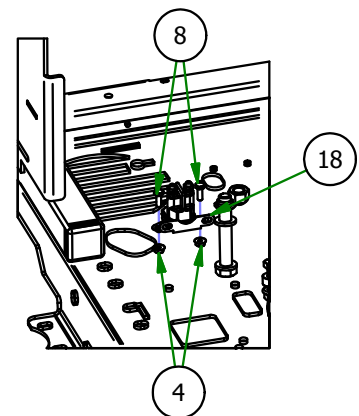

PARTS SECTION: FRONT FORK ASSEMBLY

Parts List				Parts List			
ITEM	QTY	PART NUMBER	DESCRIPTION	ITEM	QTY	PART NUMBER	DESCRIPTION
1	4	010-1050-00	Caster Bearing 2016 - 1641 Bearing	9	2	022-8051-00	11x4-5 MZ Front Tire Assembly (42" MZ Only)
2	2	013-8050-00	1/2-13 Nylon Flange Nut	10	2	023-0002-00	2017 MZ Front fork
3	2	013-9004-00	1" Fine Thread 1/2 Nylock Nut	11	2	023-0005-00	MZ 8mm Front Fork (42" MZ Only)
4	2	014-2025-00	2017 Bearing Cover	12	2	025-0003-00	2016 Front Bearing Spacer
5	2	018-0005-00	1-14 x 5 Hex Bolt Grade 8 Zinc Yellow	13	2	025-0008-00	Front Wheel Spanner
6	2	018-0035-00	1/2 -13 x 7.5 Hex Bolt Grade 5	14	2	058-1000-00	Spacer, 1x1.375x.25
7	4	022-7009-00	Front Wheel Bearing	15	1	070-5420-00	2017 MZ/ZT 54"-60" Frame
8	2	022-8049-19	11x6-5 front tire & wheel assembly (Kenda)	16	1	070-5810-00	2017 MZ/ZT 42"-48" Frame

PARTS SECTION: DECK HEIGHT CONTROL ASSEMBLY

Parts List				Parts List			
ITEM	QTY	PART NUMBER	DESCRIPTION	ITEM	QTY	PART NUMBER	DESCRIPTION
1	1	013-0080-00	.625 ID x 1.250 OD x .062 THK F/W Nylon	10	1	019-6017-00	.630 ID x 1.122 OD x .142 THK Plastic Washer
2	12	013-5202-00	3/8" Nylock Flange Nut	11	1	025-0002-00	5/8" Split Collar
3	1	013-7018-00	1/2" Hex Nut	12	1	026-0019-01	Foot Pedal Assembly
4	2	013-9001-00	1/4-20 Hex Flange Nuts Zinc w/Serrations	13	1	028-0002-00	Actuator Bar Front- 2017 MZ/ZT
5	4	017-9076-00	Pillow Block Kit	14	1	028-0003-00	Actuator Bar Rear- 2017 MZ/ZT
6	8	018-0028-00	3/8-16 x 2 1/2" Hex Bolt	15	1	028-0007-17	Deck Height Dial Rod Assembly
7	4	018-5043-00	3/8" x 1 1/4" Carriage Bolt	16	1	028-0008-00	Dial Rod Plunger
8	2	018-8052-00	1/4" x 3/4" Hex Bolt	17	1	031-0510-00	2017 MZ/ZT Actuator Linkage
9	2	019-2073-00	.390 ID Plastic Washer	18	1	108-0001-00	Solenoid