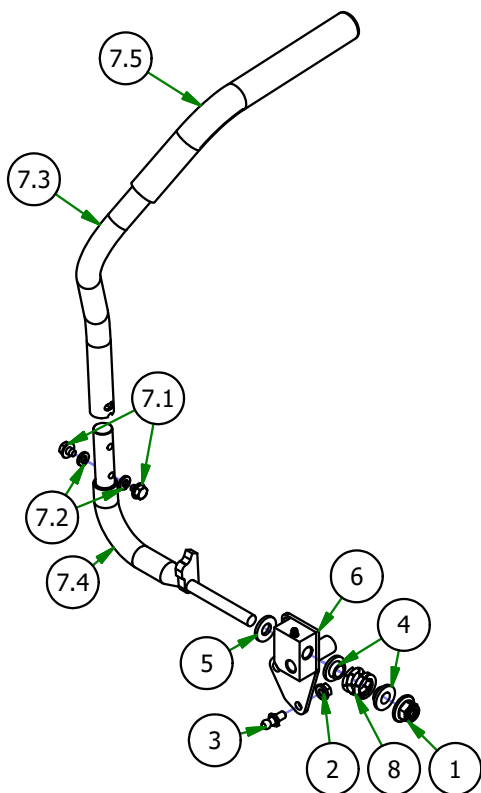

031-0017-01 Parts List				031-0018-01 Parts List			
ITEM	QTY	PART NUMBER	DESCRIPTION	ITEM	QTY	PART NUMBER	DESCRIPTION
1	1	013-8050-00	1/2-13 Nylon Flange Nut	13	1	013-8050-00	1/2-13 Nylon Flange Nut
2	1	013-9002-00	5/16" Flange Nut	14	1	013-9002-00	5/16" Flange Nut
3	1	018-2050-00	10mm Damper Ball Stud-Steering	15	1	018-2050-00	10mm Damper Ball Stud-Steering
4	2	019-8027-00	.515 ID Nylon Shoulder Washer	16	2	019-8027-00	.515 ID Nylon Shoulder Washer
5	1	019-8054-00	.505 Nylon Spacer	17	1	019-8054-00	.505 Nylon Spacer
6	1	031-0017-98	2017 Drive Lever Housing - Left	18	1	031-0018-98	2017 Drive Lever Housing - Right
7	1	031-8850-70	ZT Steering Arm-Left	19	1	031-8851-70	ZT Steering Arm-Right
7.1	2	018-2020-00	5/16-18 1/2 HWH Bolt-Steering	19.1	2	018-2020-00	5/16-18 1/2 HWH Bolt-Steering
7.2	2	019-8051-00	5/16" Lock Washer	19.2	2	019-8051-00	5/16" Lock Washer
7.3	1	031-8850-02	ZT Direction Steering Arm (Left)	19.3	1	031-8851-02	ZT Direction Steering Arm (Right)
7.4	1	031-9020-70	Stering Arm Elbow (Left)	19.4	1	031-9025-70	Stering Arm Elbow (Right)
7.5	1	069-4007-00	Rubber Grip	19.5	1	069-4007-00	Rubber Grip
8	1	034-8025-00	Drive Lever Spring	20	1	034-8025-00	Drive Lever Spring
035-5450-00 Parts List				035-5451-00 Parts List			
ITEM	QTY	PART NUMBER	DESCRIPTION	ITEM	QTY	PART NUMBER	DESCRIPTION
9	2	013-6051-00	3/8" Fine Threaded Jam Nut	21	2	013-6051-00	3/8" Fine Threaded Jam Nut
10	1	035-5450-00	Push Rod - Right	22	1	035-5451-00	Push Rod - Left
11	1	048-3000-00	Spherical Rod End - Outlaw	23	1	048-3000-00	Spherical Rod End - Outlaw
12	1	099-2009-00	Quick Release Ball Joint	24	1	099-2009-00	Quick Release Ball Joint

031-0017-01
ZT Steering Arm Assembly, Left Hand