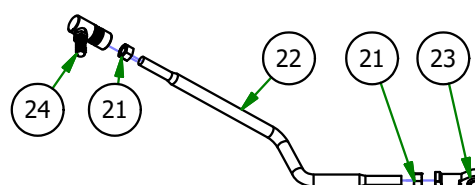

035-5451-00
Push Rod-Left