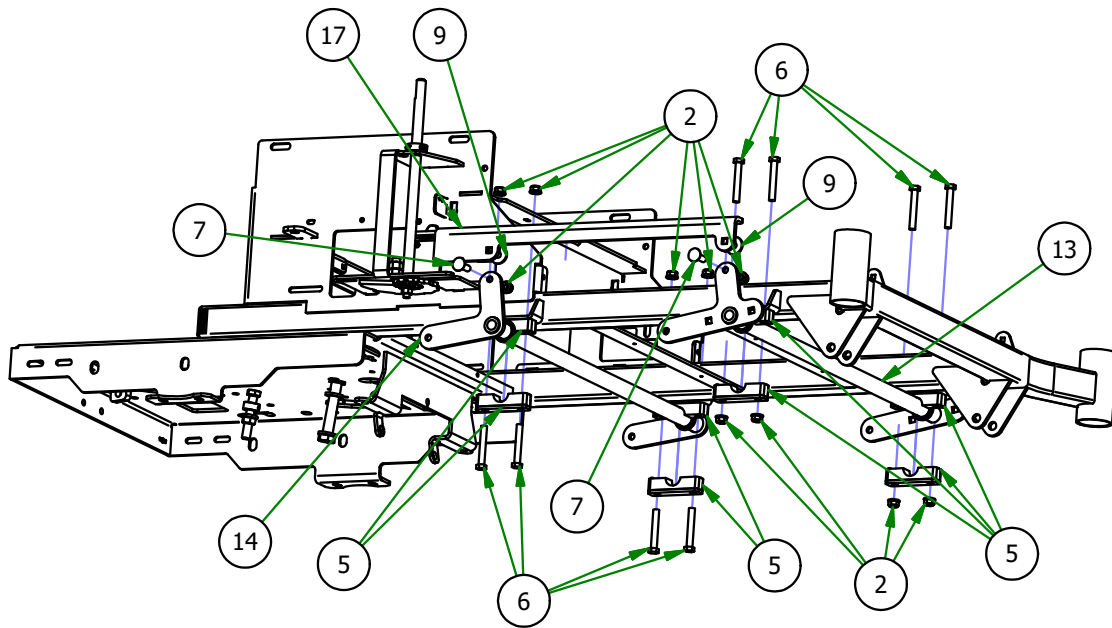

PARTS SECTION: FRONT FORK ASSEMBLY

Parts List				Parts List			
ITEM	QTY	PART NUMBER	DESCRIPTION	ITEM	QTY	PART NUMBER	DESCRIPTION
1	4	010-1050-00	Caster Bearing 2016 - 1641 Bearing	9	2	022-8051-00	11x4-5 MZ Front Tire Assembly (42" MZ Only)
2	2	013-8050-00	1/2-13 Nylon Flange Nut	10	2	023-0002-00	2017 MZ Front fork
3	2	013-9004-00	1" Fine Thread 1/2 Nylock Nut	11	2	023-0005-00	MZ 8mm Front Fork (42" MZ Only)
4	2	014-2025-00	2017 Bearing Cover	12	2	025-0003-00	2016 Front Bearing Spacer
5	2	018-0005-00	1-14 x 5 Hex Bolt Grade 8 Zinc Yellow	13	2	025-0008-00	Front Wheel Spanner
6	2	018-0035-00	1/2 -13 x 7.5 Hex Bolt Grade 5	14	2	058-1000-00	Spacer, 1x1.375x.25
7	4	022-7009-00	Front Wheel Bearing	15	1	070-5420-00	2017 MZ/ZT 54"-60" Frame
8	2	022-8049-19	11x6-5 front tire & wheel assembly (Kenda)	16	1	070-5810-00	2017 MZ/ZT 42"-48" Frame

PARTS SECTION: DECK HEIGHT CONTROL ASSEMBLY

Parts List				Parts List			
ITEM	QTY	PART NUMBER	DESCRIPTION	ITEM	QTY	PART NUMBER	DESCRIPTION
1	1	013-0080-00	.625 ID x 1.250 OD x .062 THK F/W Nylon	10	1	019-6017-00	.630 ID x 1.122 OD x .142 THK Plastic Washer
2	12	013-5202-00	3/8" Nylock Flange Nut	11	1	025-0002-00	5/8" Split Collar
3	1	013-7018-00	1/2" Hex Nut	12	1	026-0019-01	Foot Pedal Assembly
4	2	013-9001-00	1/4-20 Hex Flange Nuts Zinc w/Serrations	13	1	028-0002-00	Actuator Bar Front- 2017 MZ/ZT
5	4	017-9076-00	Pillow Block Kit	14	1	028-0003-00	Actuator Bar Rear- 2017 MZ/ZT
6	8	018-0028-00	3/8-16 x 2 1/2" Hex Bolt	15	1	028-0007-17	Deck Height Dial Rod Assembly
7	4	018-5043-00	3/8" x 1 1/4" Carriage Bolt	16	1	028-0008-00	Dial Rod Plunger
8	2	018-8052-00	1/4" x 3/4" Hex Bolt	17	1	031-0510-00	2017 MZ/ZT Actuator Linkage
9	2	019-2073-00	.390 ID Plastic Washer	18	1	108-0001-00	Solenoid