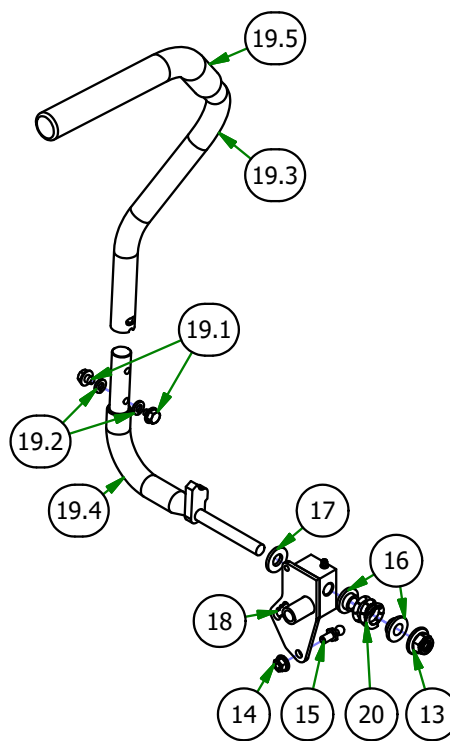

031-0018-01
ZT Steering Arm Assembly-Right Hand