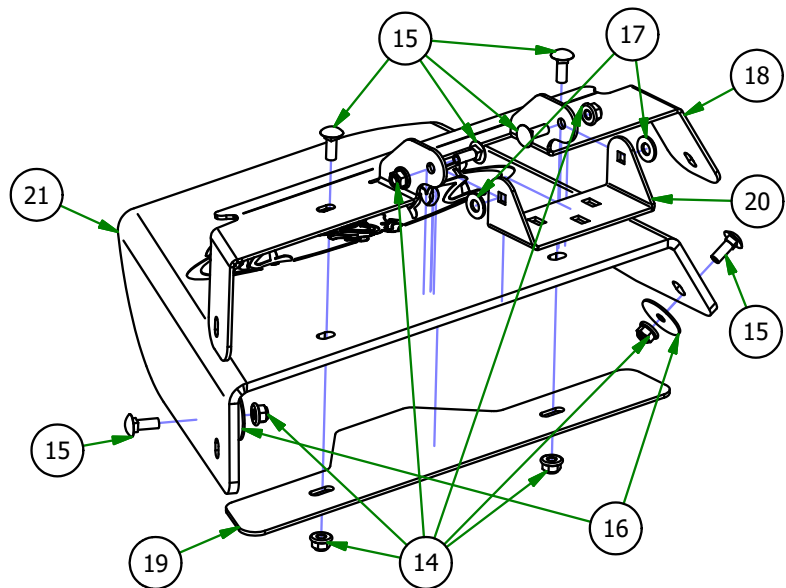

210-6015-98
MZ Discharge Chute Assembly