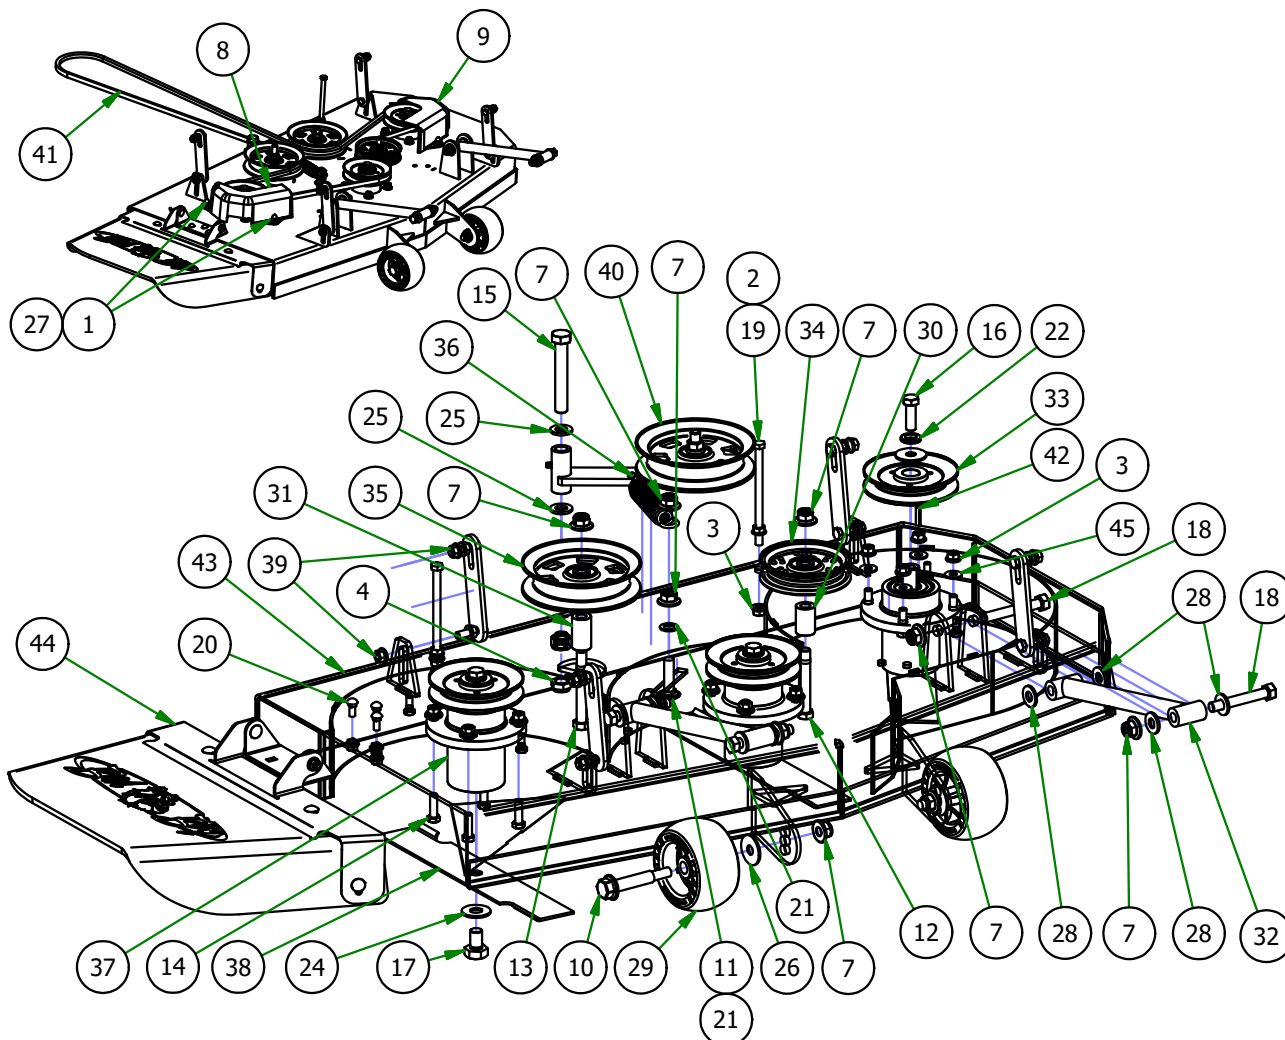

PARTS SECTION: 48" DECK ASSEMBLY

ITEM	QTY	PART NUMBER	DESCRIPTION	ITEM	QTY	PART NUMBER	DESCRIPTION
1	4	013-0004-00	Acorn nut-pulley Cover	23	2	019-6017-00	.630 ID Plastic Washer
2	2	013-5201-00	3/8-16 HEX SERRATED FLANGE NUT HARD/ZINC	24	5	019-6020-00	1/2" Belleville Washer
3	14	013-5202-00	3/8-16 NYLON INSERT FLANGE LOCKNUT (GR.F) ZINC	25	4	019-6050-00	.360 ID Plastic Washer-Black
4	1	013-5301-00	5/8-11 NYLON INSERT JAM LOCKNUT ZINC	26	12	019-8044-00	5/16 USS FLAT WASHER (7/8 OD) ZINC
5	3	013-8049-00	5/16-18 NYLON INSERT FLANGE LOCKNUT ZINC	27	8	019-8054-00	.505 Nylon Spacer
6	10	013-8050-00	1/2-13 NYLON INSERT FLANGE LOCKNUT ZINC	28	2	022-1000-00	Deck Wheel
7	1	014-4025-00	pulley cover chute side	29	1	025-5338-00	.502 ID X .750 OD X 1.500 Long Spacer
8	1	014-4026-00	pulley cover non-chute side	30	1	025-5339-00	1 3/4" Pulley Spacer
9	2	018-0010-00	Deck Wheel Bolt	31	2	028-0004-00	MZ/ZT Deck Locator
10	1	018-1050-00	1/2 x 2" Carriage Bolt	32	3	033-4820-00	MZ Deck Pulley
11	1	018-2018-00	1/2 x 3 1/2 Flange Bolt Grade 8	33	1	033-6001-00	4-3/4 Idler Pulley
12	1	018-5019-00	1/2" x 4" Bolt (Grade 8)	34	1	033-7201-25	5-3/4 Idler Pulley
13	12	018-5040-00	3/8" x 1 1/4" Hex Bolt	35	1	034-2020-00	Deck Idler Spring
14	1	018-5311-00	5/8" x 4" Hex Bolt	36	3	037-2000-00	Spindle Assembly-MZ
15	3	018-6019-00	1/2"-20 x 1 1/2 - Grade 5 Fine Thread Bolt	37	3	038-4826-00	48" High Lift Fusion Blade
16	3	018-6020-00	5/8 x 1 1/2 Grade 8 Hex Bolt (Fine)	38	4	039-2127-17	Deck Hanger Assembly
17	4	018-6054-00	1/2-13 x 3 1/2 GR 5 Hex Bolt	39	1	039-6945-18	2017 54"/48" Deck Idler Assembly
18	2	018-7060-00	3/8-16 x 5 1/2 Hex Bolt	40	1	041-1470-00	B147 Deck Belt
19	3	018-8062-00	5/16-18x3/4 carriage bolt	41	3	042-0010-00	3/16 x 1 Square Key
20	2	019-0007-00	.517 Square Hole Round Washer	42	1	060-2448-00	48" Welded Deck Shell
21	3	019-5007-00	1/2" Lock Washer	43	1	210-6015-98	MZ Discharge Chute Assembly
22	3	019-5038-00	5/8" Flat Washer				