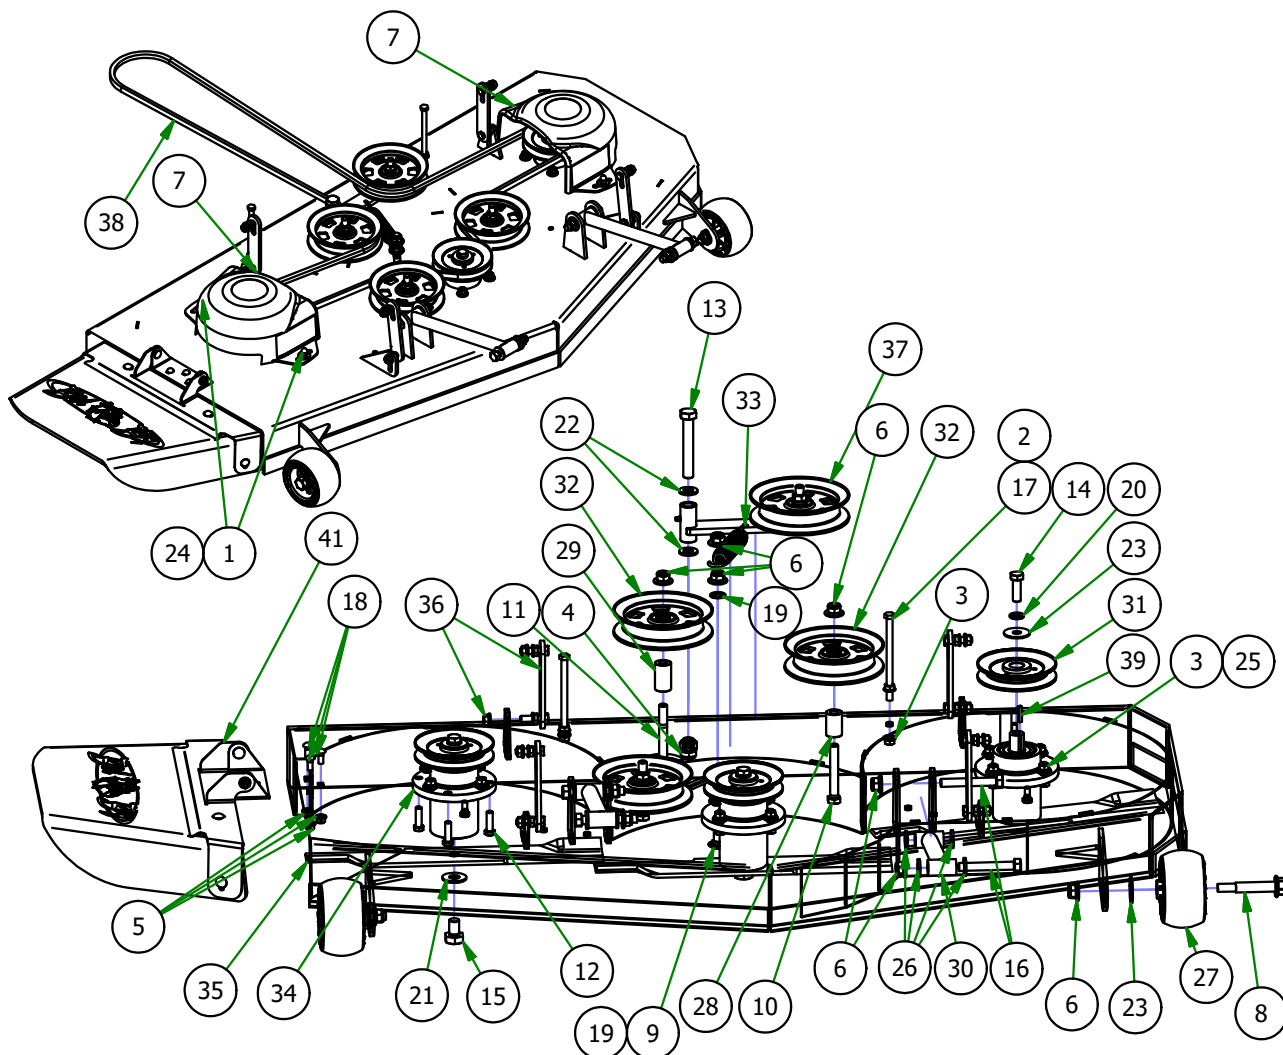

ITEM	QTY	PART NUMBER	DESCRIPTION	ITEM	QTY	PART NUMBER	DESCRIPTION
1	4	013-0004-00	Acorn nut-pulley Cover	22	2	019-6017-00	.630 ID Plastic Washer
2	2	013-5201-00	3/8" Flange Nut	23	5	019-6020-00	1/2" Belleville Washer
3	14	013-5202-00	3/8-16 NYLON INSERT FLANGE LOCKNUT (GR.F) ZINC	24	4	019-6050-00	.360 ID Plastic Washer-Black
4	1	013-5301-00	5/8" Nylock (1/2 Jam)	26	8	019-8054-00	.505 Nylon Spacer
5	3	013-8049-00	5/16" Nylon Flange Nut	27	2	022-1000-00	Deck Wheel
6	11	013-8050-00	1/2-13 NYLON INSERT FLANGE LOCKNUT ZINC	28	2	025-5338-00	.502 ID X .750 OD X 1.500 Long Spacer
7	2	014-4000-00	Pulley Cover	29	1	025-5339-00	1 3/4" Pulley Spacer
8	2	018-0010-00	Deck Wheel Bolt	30	2	028-0004-00	MZ/ZT Deck Locator
9	1	018-1050-00	1/2 x 2" Carriage Bolt	31	3	033-4890-00	54 MZ Spindle Pulley
10	2	018-2018-00	1/2 x 3 1/2 Flange Bolt Grade 8	32	3	033-7201-25	5-3/4 Idler Pulley
11	1	018-5019-00	1/2" x 4" Bolt (Grade 8)	33	1	034-2020-00	Deck Idler Spring
12	12	018-5040-00	3/8" x 1 1/4" Hex Bolt	34	3	037-2000-00	Spindle Assembly-MZ
13	1	018-5311-00	5/8" x 4" Hex Bolt	35	3	038-0005-00	54" MZ Fusion Blade
14	3	018-6019-00	1/2"-20 x 1 1/2 - Grade 5 Fine Thread Bolt	36	4	039-2127-17	Deck Hanger Assembly
15	3	018-6020-00	5/8" x 1 1/2" Grade 8 Hex Bolt (Fine)	37	1	039-6945-18	2017 54"/48" Deck Idler Assembly
16	4	018-6054-00	1/2-13 x 3 1/2 GR 5 Hex Bolt	38	1	041-1560-00	B155.75 Deck Belt
17	2	018-7060-00	3/8-16 x 5 1/2 Hex Bolt	39	3	042-0010-00	3/16 x 1 Square Key
18	3	018-8062-00	5/16-18x3/4 carriage bolt	40	1	060-2417-00	2017 54" MZ Magnum Deck
19	2	019-0007-00	.517 Square Hole Round Washer	41	1	210-6015-98	MZ Discharge Chute Assembly
20	3	019-5007-00	1/2" Lock Washer	25	12	019-8044-00	5/16 USS FLAT WASHER (7/8 OD) ZINC
21	3	019-5038-00	5/8" Flat Washer