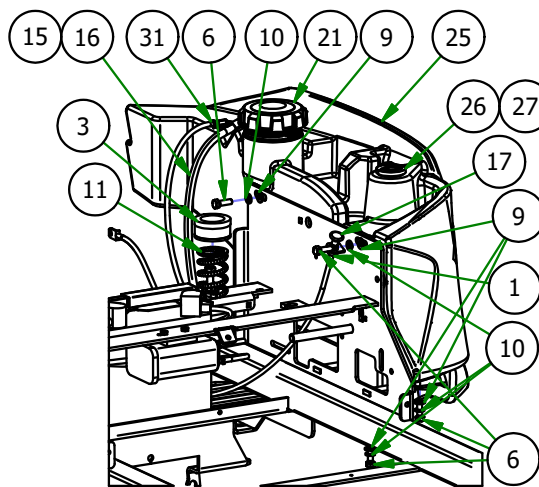

Parts List				Parts List			
ITEM	QTY	PART NUMBER	DESCRIPTION	ITEM	QTY	PART NUMBER	DESCRIPTION
1	1	013-6051-00	3/8" Fine Threaded Jam Nut	20	1	064-5301-00	12" Red Battery Cable
2	4	013-9001-00	1/4-20 Hex Flange Nuts Zinc w/Serrations	21	1	066-8083-00	Tethered Fuel Tank Cap
3	2	014-8047-00	Seat Spring Cap Cover	22	1	067-0015-01	MZ Kohler EPA Canister Assembly (Kohler KS-590 Only)
4	2	014-9000-00	2X2 Frame Plug	23	1	067-0015-02	MZ Kohler EPA Canister Assembly
5	2	018-0024-00	M6-1.0 X 16MM Hex Bolt	24	1	067-2080-50	2017 MZ Right Gas Tank
6	7	018-2007-00	5/16" x 1" Bolt	25	1	067-2090-50	2017 MZ Left Gas Tank
7	4	018-2010-00	10-32 x 3/8" Button Socket Head Bolt	26	1	067-4090-00	Fuel Gauge
8	4	018-8052-00	1/4" x 3/4" Hex Bolt	27	1	067-6056-00	Fuel Gauge Grommet
9	7	019-8044-00	5/16" Flat Washer	28	1	067-6060-00	Rollover Valve
10	7	019-8051-00	5/16" Lock Washer	29	1	068-8049-00	Battery
11	2	034-8045-03	Seat Spring Assembly	30	1	070-5810-00	2017 MZ/ZT 42"-48" Frame
13	1	042-9000-00	Ignition Key	31	1	072-8070-00	3/16 Vinyl Clamp
14	1	043-8929-00	Hold Down Assembly	32	1	077-9000-00	MZ/ZT Deck Height Dial
15	1	051-0001-00	15" Fuel Line Assembly (Kawasaki Engine)	33	1	079-3460-01	2017 Magnum Control Panel Assembly
16	1	051-2014-00	37" Fuel Line Assembly (Kohler Engine)	34	1	079-3460-02	2017 MZ Control Panel Assembly
17	1	054-8017-00	Choke	35	1	108-0001-00	Solenoid
18	1	064-0030-00	Ground Cable	36	1	216-1000-17	Tach Wire (Only used with Magnum Control Panel)
19	1	064-5300-00	24" Red Battery Cable