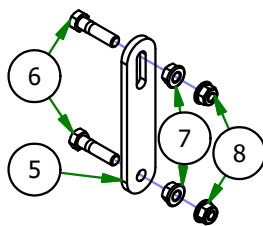

039-2127-17
Deck Hanger Assembly