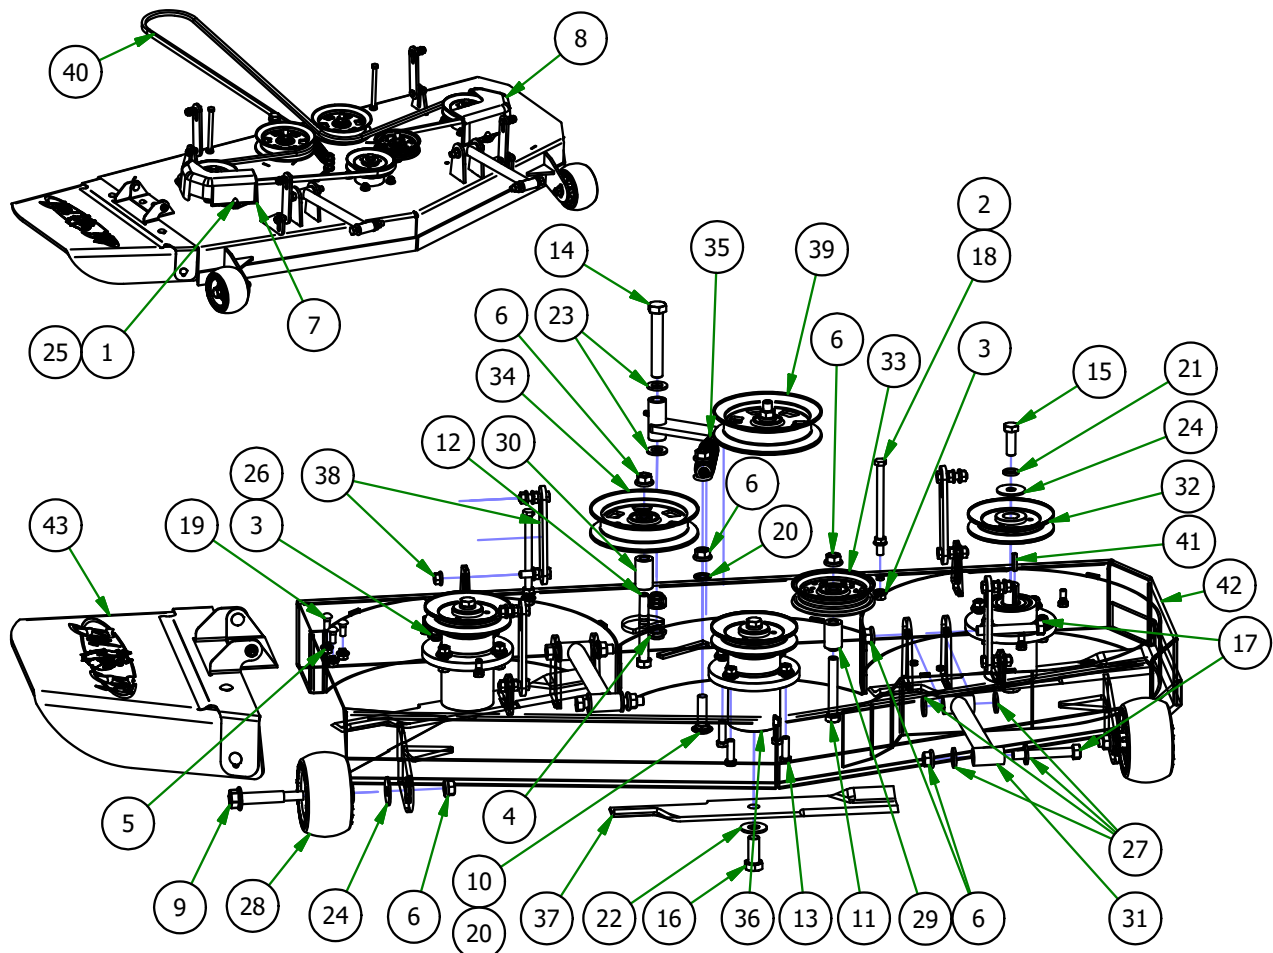

PARTS SECTION: 48" DECK ASSEMBLY

ITEM	QTY	PART NUMBER	DESCRIPTION	ITEM	QTY	PART NUMBER	DESCRIPTION
1	4	013-0004-00	Acorn nut-pulley Cover	23	2	019-6017-00	.630 ID Plastic Washer
2	2	013-5201-00	3/8-16 HEX SERRATED FLANGE NUT HARD/ZINC	24	5	019-6020-00	1/2" Belleville Washer
3	14	013-5202-00	3/8-16 NYLON INSERT FLANGE LOCKNUT (GR.F) ZINC	25	4	019-6050-00	.360 ID Plastic Washer-Black
4	1	013-5301-00	5/8-11 NYLON INSERT JAM LOCKNUT ZINC	26	12	019-8044-00	5/16 USS FLAT WASHER (7/8 OD) ZINC
5	3	013-8049-00	5/16-18 NYLON INSERT FLANGE LOCKNUT ZINC	27	8	019-8054-00	.505 Nylon Spacer
6	10	013-8050-00	1/2-13 NYLON INSERT FLANGE LOCKNUT ZINC	28	2	022-1000-00	Deck Wheel
7	1	014-4025-00	pulley cover chute side	29	1	025-5338-00	.502 ID X .750 OD X 1.500 Long Spacer
8	1	014-4026-00	pulley cover non-chute side	30	1	025-5339-00	1 3/4" Pulley Spacer
9	2	018-0010-00	Deck Wheel Bolt	31	2	028-0004-00	MZ/ZT Deck Locator
10	1	018-1050-00	1/2 x 2" Carriage Bolt	32	3	033-4820-00	MZ Deck Pulley
11	1	018-2018-00	1/2 x 3 1/2 Flange Bolt Grade 8	33	1	033-6001-00	4-3/4 Idler Pulley
12	1	018-5019-00	1/2" x 4" Bolt (Grade 8)	34	1	033-7201-25	5-3/4 Idler Pulley
13	12	018-5040-00	3/8" x 1 1/4" Hex Bolt	35	1	034-2020-00	Deck Idler Spring
14	1	018-5311-00	5/8" x 4" Hex Bolt	36	3	037-2000-00	Spindle Assembly-MZ
15	3	018-6019-00	1/2"-20 x 1 1/2 - Grade 5 Fine Thread Bolt	37	3	038-4826-00	48" High Lift Fusion Blade
16	3	018-6020-00	5/8 x 1 1/2 Grade 8 Hex Bolt (Fine)	38	4	039-2127-17	Deck Hanger Assembly
17	4	018-6054-00	1/2-13 x 3 1/2 GR 5 Hex Bolt	39	1	039-6945-18	2017 54"/48" Deck Idler Assembly
18	2	018-7060-00	3/8-16 x 5 1/2 Hex Bolt	40	1	041-1470-00	B147 Deck Belt
19	3	018-8062-00	5/16-18x3/4 carriage bolt	41	3	042-0010-00	3/16 x 1 Square Key
20	2	019-0007-00	.517 Square Hole Round Washer	42	1	060-2448-00	48" Welded Deck Shell
21	3	019-5007-00	1/2" Lock Washer	43	1	210-6015-98	MZ Discharge Chute Assembly
22	3	019-5038-00	5/8" Flat Washer				