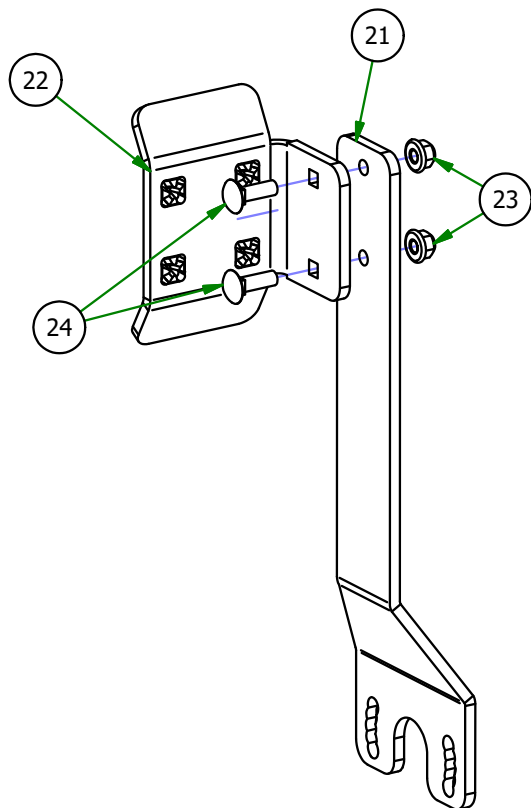

**026-0019-01
Foot Pedal Assembly**