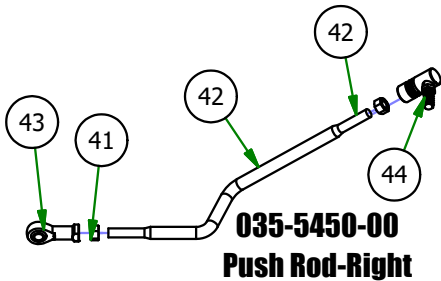

PARTS SECTION: TRANSAXLE & REAR WHEELS (CONT.)

035-5450-00 Parts List			
ITEM	QTY	PART NUMBER	DESCRIPTION
41	2	013-6051-00	3/8" Fine Threaded Jam Nut
42	1	035-5450-00	Push Rod - Right
43	1	048-3000-00	Spherical Rod End - Outlaw
44	1	099-2009-00	Quick Release Ball Joint
035-5451-00 Parts List			
ITEM	QTY	PART NUMBER	DESCRIPTION
45	2	013-6051-00	3/8" Fine Threaded Jam Nut
46	1	035-5451-00	Push Rod - Left
47	1	048-3000-00	Spherical Rod End - Outlaw
48	1	099-2009-00	Quick Release Ball Joint
022-2050-17 Parts List			
ITEM	QTY	PART NUMBER	DESCRIPTION
49	1	022-2055-17	Wheel, 8.50-8, 42" MZ
50	1	022-8027-00	Tire, 18x8.50-8, 42" MZ
022-8050-00 Parts List			
ITEM	QTY	PART NUMBER	DESCRIPTION
51	1	022-8026-00	rear rim for a 48in
52	1	022-8025-00	18 x 9.50 - 8 Tire Only MZ

039-0035-01 Parts List			
ITEM	QTY	PART NUMBER	DESCRIPTION
53	1	039-0035-00	2017 MZ Brake Lock Bracket
54	2	018-5200-00	10-24 X 5/8 BS Button Head Bolt
55	2	013-5019-00	#10 Nylock Nut
56	1	077-8073-00	Safety Switch
039-5944-01 Parts List			
ITEM	QTY	PART NUMBER	DESCRIPTION
57	1	039-5944-00	Pump Idler Bracket
58	1	033-6001-00	4 3/4" Idler Pulley
59	1	025-7036-00	1/2 x 1/2 Spacer
60	1	013-8050-00	1/2-13 Nylon Flange Nut
61	1	018-6036-00	1/2 x 2-3/4 Hex Bolt
62	2	019-6017-00	.630 ID Plastic Washer
63	1	018-5311-00	5/8" x 4" Hex Bolt
64	1	013-5301-00	5/8" Nylock (1/2 Jam)