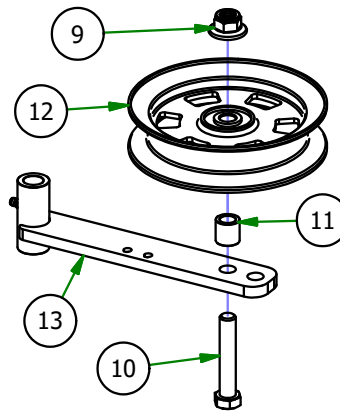

039-6945-18
Deck Idler Assembly