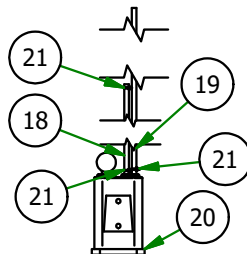

067-0015-02
EPA Canister Assembly