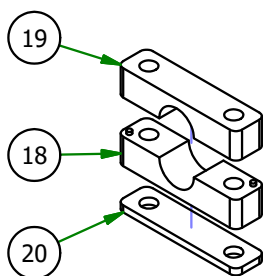

PARTS SECTION: DECK HEIGHT CONTROL ASSEMBLY

Parts List				Parts List			
ITEM	QTY	PART NUMBER	DESCRIPTION	ITEM	QTY	PART NUMBER	DESCRIPTION
1	1	013-0080-00	.625 ID x 1.250 OD x .062 THK F/W Nylon	10	1	019-6017-00	.630 ID x 1.122 OD x .142 THK Plastic Washer
2	12	013-5202-00	3/8" Nylock Flange Nut	11	1	025-0002-00	5/8" Split Collar
3	1	013-7018-00	1/2" Hex Nut	12	1	026-0019-01	Foot Pedal Assembly
4	2	013-9001-00	1/4-20 Hex Flange Nuts Zinc w/Serrations	13	1	028-0002-00	Actuator Bar Front- 2017 MZ/ZT
5	4	017-9076-00	Pillow Block Kit	14	1	028-0003-00	Actuator Bar Rear- 2017 MZ/ZT
6	8	018-0028-00	3/8-16 x 2 1/2" Hex Bolt	15	1	028-0007-17	Deck Height Dial Rod Assembly
7	4	018-5043-00	3/8" x 1 1/4" Carriage Bolt	16	1	028-0008-00	Dial Rod Plunger
8	2	018-8052-00	1/4" x 3/4" Hex Bolt	17	1	031-0510-00	2017 MZ/ZT Actuator Linkage
9	2	019-2073-00	.390 ID Plastic Washer	18	1	108-0001-00	Solenoid

PARTS SECTION: DECK HEIGHT CONTROL ASSEMBLY (CONT.)

017-9076-00 Parts List				028-0007-17 Parts List			
ITEM	QTY	PART NUMBER	DESCRIPTION	ITEM	QTY	PART NUMBER	DESCRIPTION
18	1	017-9077-00	Pillow Block MZ male	25	1	028-0007-00	2017 Deck Height Dial Rod MZ
19	1	017-9078-00	Pillow Block MZ female	26	1	026-1100-00	2017 MZ/ZT Cam Plate
20	1	017-9079-00	Pillow Block Strap	27	1	019-5037-00	3/8" Lock Washer
026-0019-01 Parts List				019-5029-00			
ITEM	QTY	PART NUMBER	DESCRIPTION	ITEM	QTY	PART NUMBER	DESCRIPTION
21	1	031-0500-00	2017 MZ/ZT Deck Pedal Lever	28	1	019-5029-00	3/8" Flat Washer
22	1	026-0019-00	2017 MZ/ZT Shallow Foot Pedal	29	1	013-6051-00	3/8" Fine Threaded Jam Nut
23	2	013-8049-00	5/16" Nylon Flange Nut				
24	2	018-8065-00	5/16" x 1" Carriage Bolt				