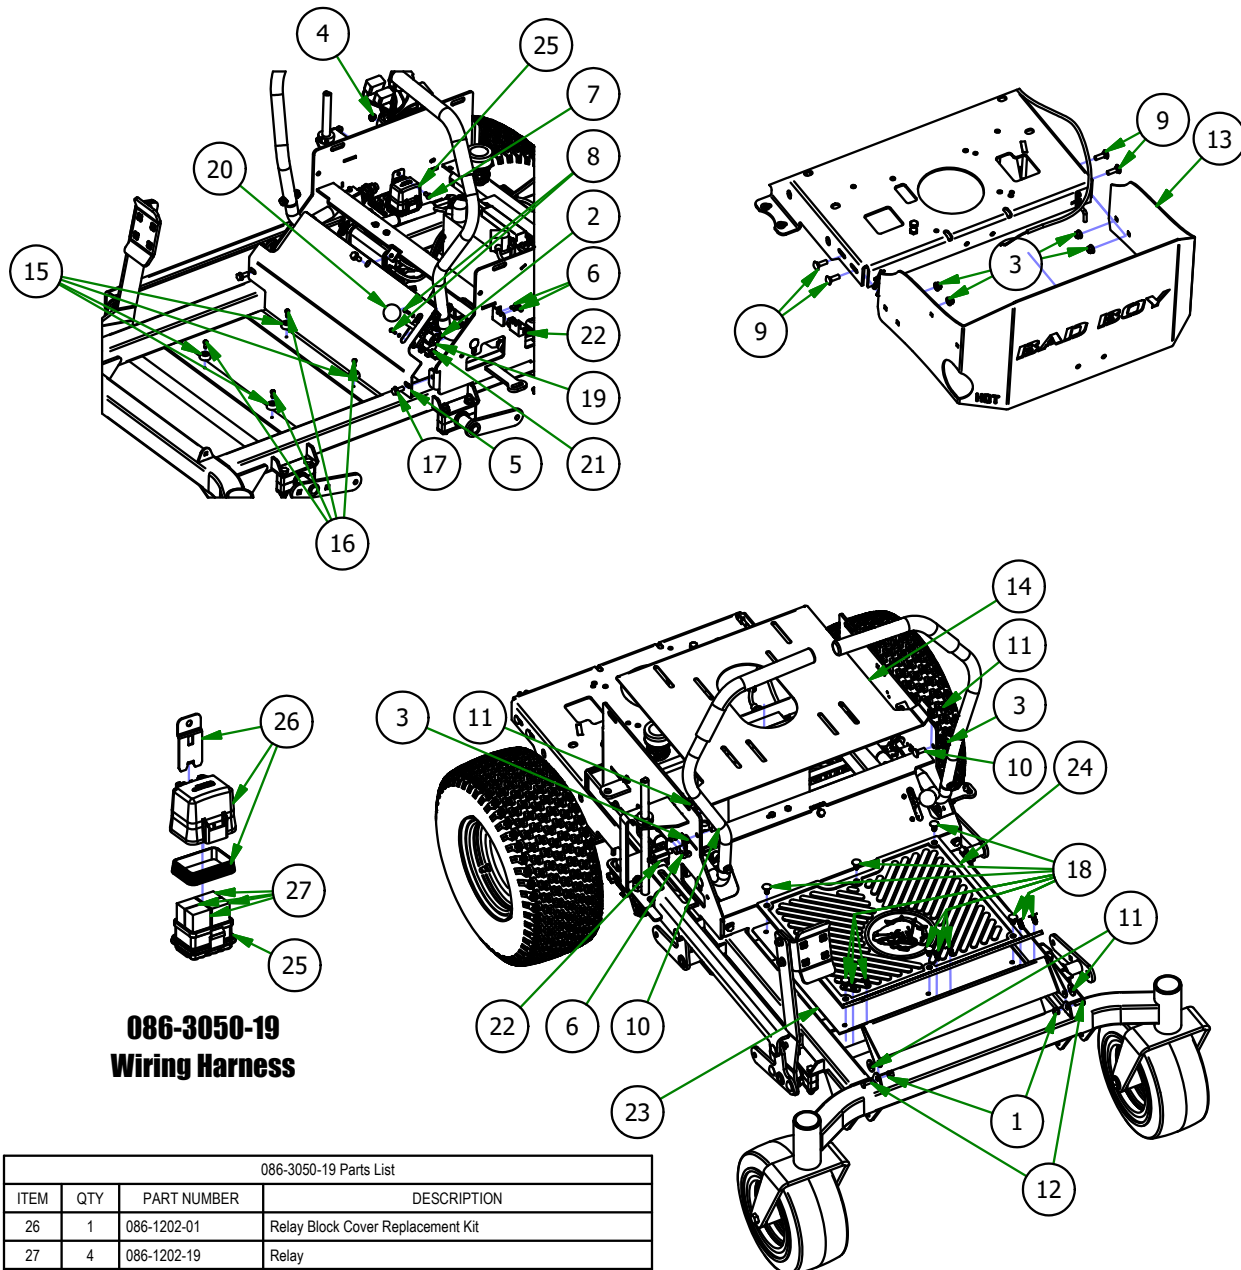

031-0017-01
ZT Steering Arm Assembly, Left Hand

031-0018-01
ZT Steering Arm Assembly-Right Hand

035-5450-00
Push Rod-Right

035-5451-00
Push Rod-Left

PARTS SECTION: SEAT PAN & COVERS

Parts List				Parts List			
ITEM	QTY	PART NUMBER	DESCRIPTION	ITEM	QTY	PART NUMBER	DESCRIPTION
1	2	013-2050-00	1/4-20 Nylon Insert flange Nut	14	1	026-2017-00	2017 MZ Seat Plate
2	2	013-5019-00	10-24 Nylon Insert Locknut Zinc Orange Nylon	15	4	029-4010-00	Button Bumper
3	6	013-8049-00	5/16" Nylon Flange Nut	16	4	030-3050-00	#10 x 1/2" Self Tapping Screw
4	1	013-9001-00	1/4-20 Hex Flange Nuts Zinc w/Serrations	17	3	030-7042-00	5/16 x 3/4 washer head type F screw
5	1	014-3317-00	2017 MZ Cooler Cover	18	12	040-6080-00	Ratchet Fastener
6	4	018-1080-00	12-24x 1/2 HWH Bolt	19	1	055-2012-00	Universal Throttle
7	1	018-2012-00	1/4" x 1/2" BS C/S 18-8 SS	20	1	055-2013-00	Throttle Knob
8	2	018-5200-00	10-24 X 5/8 BS Button Head Bolt	21	1	064-8057-17	MZ Brake Cable
9	4	018-8065-00	5/16" x 1" Carriage Bolt	22	2	077-8073-00	Safety Switch
10	2	018-8066-00	5/16" x 7/8" Carriage Bolt	23	1	079-3417-00	MZ/ZT 2017 Floorboard
11	4	019-6042-00	.360ID Plastic Washer	24	1	081-4000-00	2017 MZ/ZT Floor Mat
12	2	019-8040-00	1/4" x 3/4" Carriage Bolt	25	1	086-3050-19	Wiring Harness
13	1	026-0117-00	2017 MZ Rear Plate				