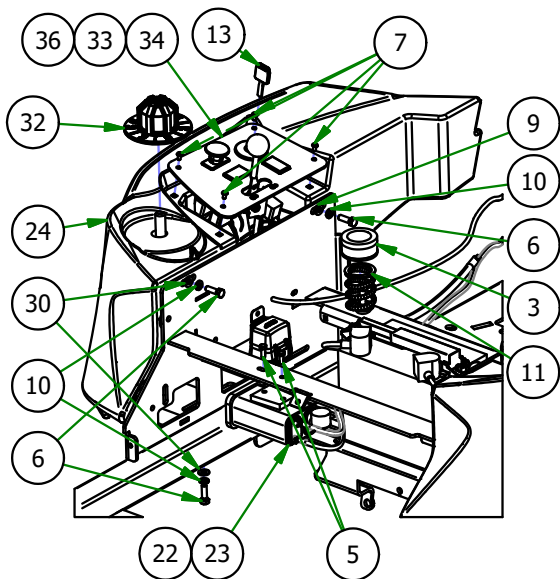

Parts List				Parts List			
ITEM	QTY	PART NUMBER	DESCRIPTION	ITEM	QTY	PART NUMBER	DESCRIPTION
1	1	013-6051-00	3/8" Fine Threaded Jam Nut	20	1	064-5301-00	12" Red Battery Cable
2	4	013-9001-00	1/4-20 Hex Flange Nuts Zinc w/Serrations	21	1	066-8083-00	Tethered Fuel Tank Cap
3	2	014-8047-00	Seat Spring Cap Cover	22	1	067-0015-01	MZ Kohler EPA Canister Assembly (Kohler KS-590 Only)
4	2	014-9000-00	2X2 Frame Plug	23	1	067-0015-02	MZ Kohler EPA Canister Assembly
5	2	018-0024-00	M6-1.0 X 16MM Hex Bolt	24	1	067-2080-50	2017 MZ Right Gas Tank
6	7	018-2007-00	5/16" x 1" Bolt	25	1	067-2090-50	2017 MZ Left Gas Tank
7	4	018-2010-00	10-32 x 3/8" Button Socket Head Bolt	26	1	067-4090-00	Fuel Gauge
8	4	018-8052-00	1/4" x 3/4" Hex Bolt	27	1	067-6056-00	Fuel Gauge Grommet
9	7	019-8044-00	5/16" Flat Washer	28	1	067-6060-00	Rollover Valve
10	7	019-8051-00	5/16" Lock Washer	29	1	068-8049-00	Battery
11	2	034-8045-03	Seat Spring Assembly	30	1	070-5810-00	2017 MZ/ZT 42"-48" Frame
13	1	042-9000-00	Ignition Key	31	1	072-8070-00	3/16 Vinyl Clamp
14	1	043-8929-00	Hold Down Assembly	32	1	077-9000-00	MZ/ZT Deck Height Dial
15	1	051-0001-00	15" Fuel Line Assembly (Kawasaki Engine)	33	1	079-3460-01	2017 Magnum Control Panel Assembly
16	1	051-2014-00	37" Fuel Line Assembly (Kohler Engine)	34	1	079-3460-02	2017 MZ Control Panel Assembly
17	1	054-8017-00	Choke	35	1	108-0001-00	Solenoid
18	1	064-0030-00	Ground Cable	36	1	216-1000-17	Tach Wire (Only used with Magnum Control Panel)
19	1	064-5300-00	24" Red Battery Cable