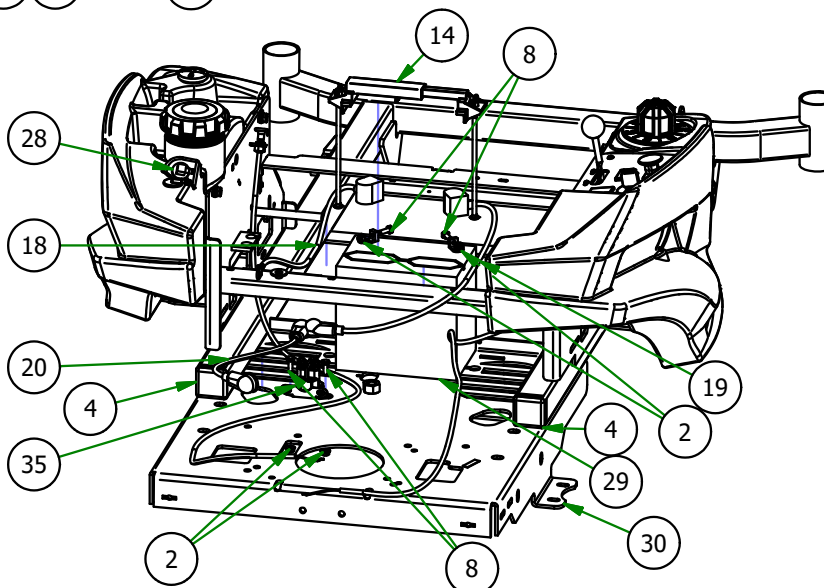

Parts List				Parts List			
ITEM	QTY	PART NUMBER	DESCRIPTION	ITEM	QTY	PART NUMBER	DESCRIPTION
1	1	013-6051-00	3/8" Fine Threaded Jam Nut	20	1	064-5301-00	12" Red Battery Cable
2	4	013-9001-00	1/4-20 Hex Flange Nuts Zinc w/Serrations	21	1	066-8083-00	Tethered Fuel Tank Cap
3	2	014-8047-00	Seat Spring Cap Cover	22	1	067-0015-01	MZ Kohler EPA Canister Assembly (Kohler KS-590 Only)
4	2	014-9000-00	2X2 Frame Plug	23	1	067-0015-02	MZ Kohler EPA Canister Assembly
5	2	018-0024-00	M6-1.0 X 16MM Hex Bolt	24	1	067-2080-50	2017 MZ Right Gas Tank
6	7	018-2007-00	5/16" x 1" Bolt	25	1	067-2090-50	2017 MZ Left Gas Tank
7	4	018-2010-00	10-32 x 3/8" Button Socket Head Bolt	26	1	067-4090-00	Fuel Gauge
8	4	018-8052-00	1/4" x 3/4" Hex Bolt	27	1	067-6056-00	Fuel Gauge Grommet
9	7	019-8044-00	5/16" Flat Washer	28	1	067-6060-00	Rollover Valve
10	7	019-8051-00	5/16" Lock Washer	29	1	068-8049-00	Battery
11	2	034-8045-03	Seat Spring Assembly	30	1	070-5810-00	2017 MZ/ZT 42"-48" Frame
13	1	042-9000-00	Ignition Key	31	1	072-8070-00	3/16 Vinyl Clamp
14	1	043-8929-00	Hold Down Assembly	32	1	077-9000-00	MZ/ZT Deck Height Dial
15	1	051-0001-00	15" Fuel Line Assembly (Kawasaki Engine)	33	1	079-3460-01	2017 Magnum Control Panel Assembly
16	1	051-2014-00	37" Fuel Line Assembly (Kohler Engine)	34	1	079-3460-02	2017 MZ Control Panel Assembly
17	1	054-8017-00	Choke	35	1	108-0001-00	Solenoid
18	1	064-0030-00	Ground Cable	36	1	216-1000-17	Tach Wire (Only used with Magnum Control Panel)
19	1	064-5300-00	24" Red Battery Cable