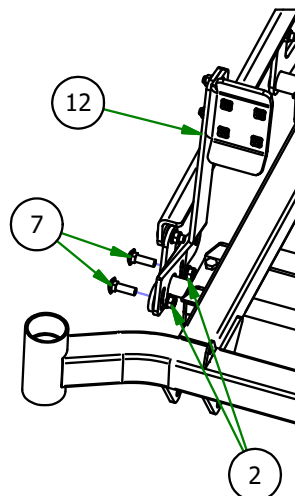

PARTS SECTION: FRONT FORK ASSEMBLY

Parts List				Parts List			
ITEM	QTY	PART NUMBER	DESCRIPTION	ITEM	QTY	PART NUMBER	DESCRIPTION
1	4	010-1050-00	Caster Bearing 2016 - 1641 Bearing	9	2	022-8051-00	11x4-5 MZ Front Tire Assembly (42" MZ Only)
2	2	013-8050-00	1/2-13 Nylon Flange Nut	10	2	023-0002-00	2017 MZ Front fork
3	2	013-9004-00	1" Fine Thread 1/2 Nylock Nut	11	2	023-0005-00	MZ 8mm Front Fork (42" MZ Only)
4	2	014-2025-00	2017 Bearing Cover	12	2	025-0003-00	2016 Front Bearing Spacer
5	2	018-0005-00	1-14 x 5 Hex Bolt Grade 8 Zinc Yellow	13	2	025-0008-00	Front Wheel Spanner
6	2	018-0035-00	1/2 -13 x 7.5 Hex Bolt Grade 5	14	2	058-1000-00	Spacer, 1x1.375x.25
7	4	022-7009-00	Front Wheel Bearing	15	1	070-5420-00	2017 MZ/ZT 54"-60" Frame
8	2	022-8049-19	11x6-5 front tire & wheel assembly (Kenda)	16	1	070-5810-00	2017 MZ/ZT 42"-48" Frame

PARTS SECTION: DECK HEIGHT CONTROL ASSEMBLY

Parts List				Parts List			
ITEM	QTY	PART NUMBER	DESCRIPTION	ITEM	QTY	PART NUMBER	DESCRIPTION
1	1	013-0080-00	.625 ID x 1.250 OD x .062 THK F/W Nylon	10	1	019-6017-00	.630 ID x 1.122 OD x .142 THK Plastic Washer
2	12	013-5202-00	3/8" Nylock Flange Nut	11	1	025-0002-00	5/8" Split Collar
3	1	013-7018-00	1/2" Hex Nut	12	1	026-0019-01	Foot Pedal Assembly
4	2	013-9001-00	1/4-20 Hex Flange Nuts Zinc w/Serrations	13	1	028-0002-00	Actuator Bar Front- 2017 MZ/ZT
5	4	017-9076-00	Pillow Block Kit	14	1	028-0003-00	Actuator Bar Rear- 2017 MZ/ZT
6	8	018-0028-00	3/8-16 x 2 1/2" Hex Bolt	15	1	028-0007-17	Deck Height Dial Rod Assembly
7	4	018-5043-00	3/8" x 1 1/4" Carriage Bolt	16	1	028-0008-00	Dial Rod Plunger
8	2	018-8052-00	1/4" x 3/4" Hex Bolt	17	1	031-0510-00	2017 MZ/ZT Actuator Linkage
9	2	019-2073-00	.390 ID Plastic Washer	18	1	108-0001-00	Solenoid