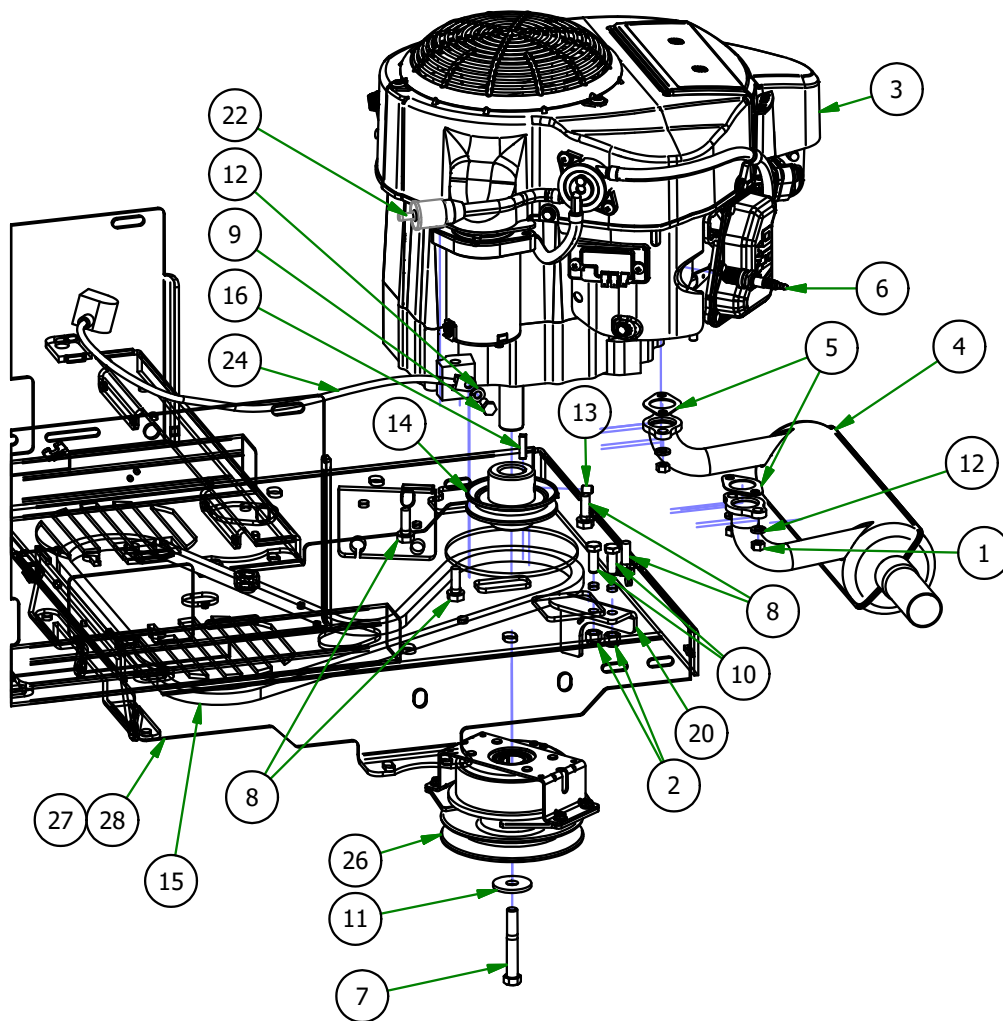

PARTS SECTION: ENGINE-KAWASAKI FR-651V

Parts List				Parts List			
ITEM	QTY	PART NUMBER	DESCRIPTION	ITEM	QTY	PART NUMBER	DESCRIPTION
1	4	013-0075-00	M8-1.25 Zinc Nut	16	1	042-6030-00	1/4" x 1" Key
2	2	013-5041-00	3/8 Nylock Nut	17	1	051-0001-00	15" Fuel Line Assembly
3	1	015-0022-00	726cc Kawasaki Engine-FR651V	18	1	051-5404-00	Oil drain Hose
4	1	015-0052-00	Kawasaki Muffler 1251	19	1	054-8017-00	Choke
5	2	015-2709-00	Exhaust Gasket	20	1	057-5900-00	2017 MZ Clutch Stop
6	2	015-8001-00	Spark Plug - Kawasaki	21	1	063-2097-00	Kawasaki Air Filter
7	1	018-0007-00	7/16"-20 x 3" Hex Bolt Gr. 8	22	1	063-6000-00	Universal Inline Fuel Filter
8	4	018-1075-00	3/8 x 1 1/8 bolt	23	1	063-8017-00	Kawasaki Oil Filter
9	1	018-5321-00	M8x1.20x20MM Hex head bolt	24	1	064-0030-00	Ground Cable
10	2	018-6049-00	3/8" x 1" Hex Bolt	25	1	067-0015-02	MZ Kohler EPA Canister Assembly
11	1	019-0010-00	Clutch Washer	26	1	070-0055-00	Clutch
12	5	019-8051-00	5/16" Lock Washer	27	1	070-5420-00	2017 MZ/ZT 54"-61" Frame
13	1	030-6029-00	3/8" Set Screw	28	1	070-5810-00	2017 MZ/ZT 42"-48" Frame
14	1	033-2010-00	3-3/4" Motor Pulley	29	1	079-3460-01	2017 MZ Magnum Control Panel Assembly
15	1	041-6400-00	Pump Belt