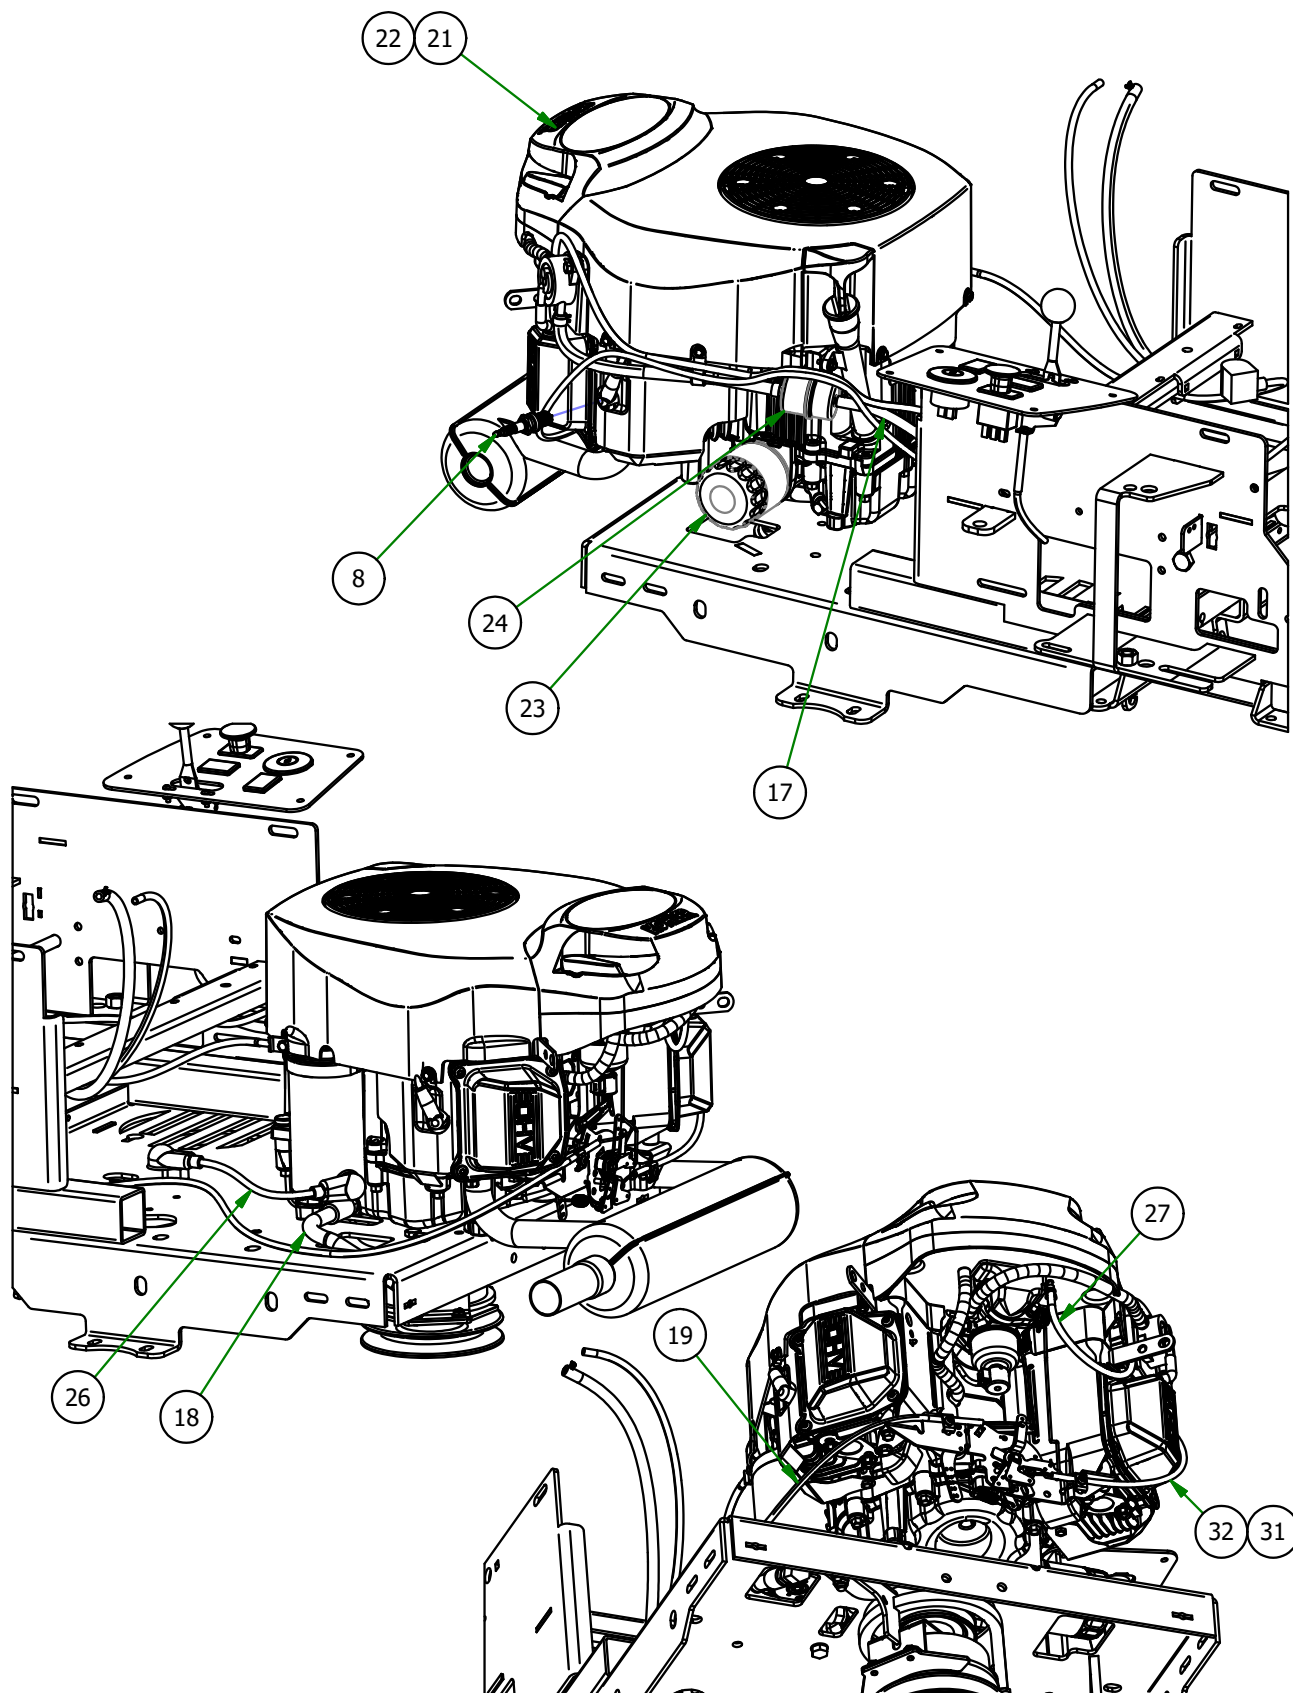

PARTS SECTION: ENGINE-KOHLER KT-725 & KT-740 (CONT.)

PARTS SECTION: ENGINE-KAWASAKI FR-651V

Parts List				Parts List			
ITEM	QTY	PART NUMBER	DESCRIPTION	ITEM	QTY	PART NUMBER	DESCRIPTION
1	4	013-0075-00	M8-1.25 Zinc Nut	16	1	042-6030-00	1/4" x 1" Key
2	2	013-5041-00	3/8 Nylock Nut	17	1	051-0001-00	15" Fuel Line Assembly
3	1	015-0022-00	726cc Kawasaki Engine-FR651V	18	1	051-5404-00	Oil drain Hose
4	1	015-0052-00	Kawasaki Muffler 1251	19	1	054-8017-00	Choke
5	2	015-2709-00	Exhaust Gasket	20	1	057-5900-00	2017 MZ Clutch Stop
6	2	015-8001-00	Spark Plug - Kawasaki	21	1	063-2097-00	Kawasaki Air Filter
7	1	018-0007-00	7/16"-20 x 3" Hex Bolt Gr. 8	22	1	063-6000-00	Universal Inline Fuel Filter
8	4	018-1075-00	3/8 x 1 1/8 bolt	23	1	063-8017-00	Kawasaki Oil Filter
9	1	018-5321-00	M8x1.20x20MM Hex head bolt	24	1	064-0030-00	Ground Cable
10	2	018-6049-00	3/8" x 1" Hex Bolt	25	1	067-0015-02	MZ Kohler EPA Canister Assembly
11	1	019-0010-00	Clutch Washer	26	1	070-0055-00	Clutch
12	5	019-8051-00	5/16" Lock Washer	27	1	070-5420-00	2017 MZ/ZT 54"-61" Frame
13	1	030-6029-00	3/8" Set Screw	28	1	070-5810-00	2017 MZ/ZT 42"-48" Frame
14	1	033-2010-00	3-3/4" Motor Pulley	29	1	079-3460-01	2017 MZ Magnum Control Panel Assembly
15	1	041-6400-00	Pump Belt