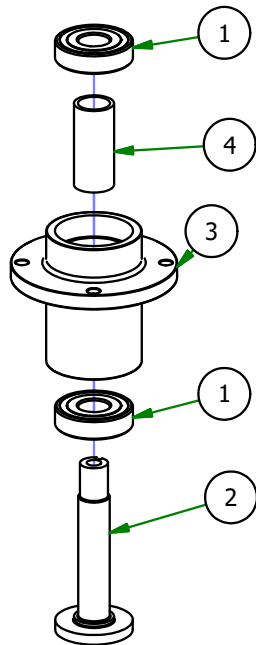

PARTS SECTION: DECK SUB-ASSEMBLIES

037-2000-00 Parts List				039-6945-18 Parts List			
ITEM	QTY	PART NUMBER	DESCRIPTION	ITEM	QTY	PART NUMBER	DESCRIPTION
1	2	037-6024-00	Spindle Bearing	9	1	013-8050-00	1/2-13 Nylon Flange Nut
2	1	037-6025-00	Spindle Shaft	10	1	018-6036-00	1/2" x 2 3/4" Hex Bolt
3	1	037-6027-00	Spindle Housing	11	1	025-5203-00	Spacer 3/4 OD x 1/2 ID x 3/4 Length
4	1	037-6028-00	Spindle Spacer-Component	12	1	033-8050-00	5" Idler Pulley
039-2127-17 Parts List				210-6015-98 Parts List			
ITEM	QTY	PART NUMBER	DESCRIPTION	ITEM	QTY	PART NUMBER	DESCRIPTION
5	1	039-2127-00	2017 MZ/IT Deck Hanger	14	6	013-8049-00	5/16" Nylon Flange Nut
6	2	018-6012-00	3/8" x 1 1/2" Hex Bolt	15	6	018-8066-00	5/16" x 7/8" Carriage Bolt
7	2	013-5201-00	3/8" Flange Nut	16	2	019-0002-00	5/16 Fender Washer
8	2	013-5202-00	3/8" Nylock Flange Nut	17	2	019-6042-00	.360 ID Plastic Washer
				18	1	039-4891-00	Discharge Chute Bracket 48 MZ (Upper)
				19	1	039-4892-00	2017 MZ Discharge Chute Bracket-Lower
				20	1	206-6020-00	Chute Hanger 48 MZ
				21	1	210-6014-00	Rubber Discharge Chute MZ (Component)

037-2000-00
Spindle Assembly-MZ