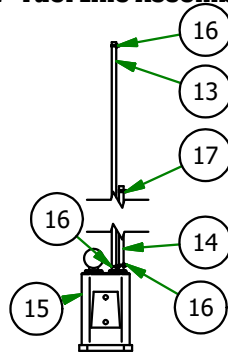

067-0015-01
MZ Kohler 42" EPA Canister Assembly