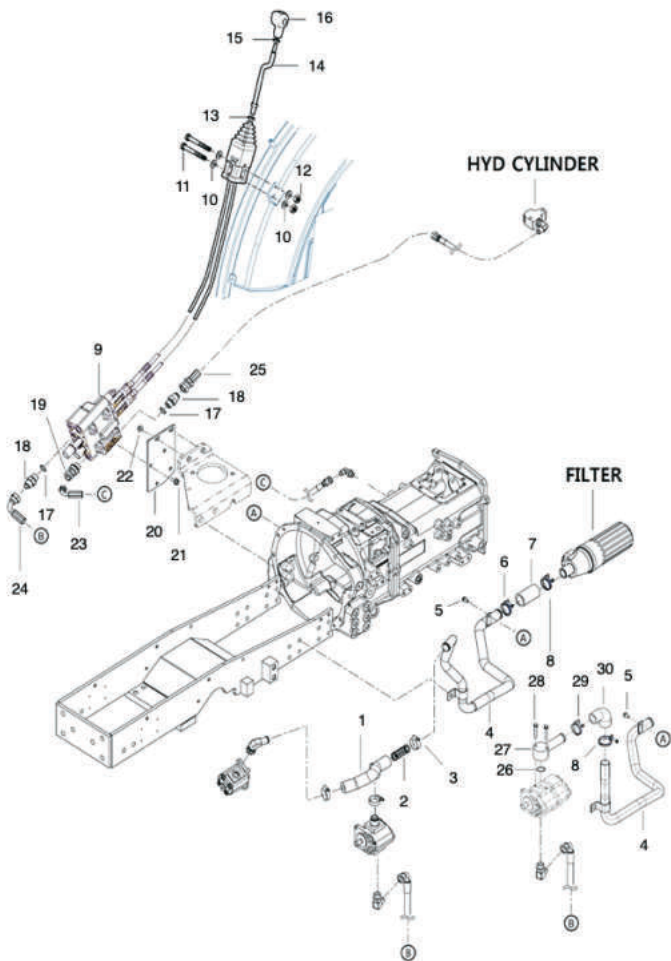

(CHASSIS)

(HYD PIPING)-114

(HYD PIPING)-114

Key	Part No	Part Name	QTY
1	TA00039695B	RUBBER HOSE	1
2	TTB436000A	SPRING A	1
3	23000-0410000	HOSE CLAMP	3
4	TA00053958A	PIPE ASSY, LOWER PRESSURE	1
4	TA00059506A	PIPE ASSY, LOWER PRESSURE	1
5	26106-080162	HEX FLANGE BOLT	3
6	TA00045083A	HOSE CLAMP	1
7	TA00040493B	LOWER PRESSURE HOSE	1
8	23010-044000	HOSE BAND	1
9	TA00054503A	LOADER VALVE ASSY	1
10	22137-080000	PLAIN WASHER	4
11	26013-080852	BOLT W/WASHER	2
12	26716-080002	HEX NUT	2
13	26736-140002	HEX NUT(FINE)	1
14	TA00055429A	LEVER COMP. JOYSTICK	1
15	26736-140002	HEX NUT(FINE)	1
16	TA00055377A	GRIP COMP. JOYSTICK	1
17	24311-000180	O-RING	2
18	CVE4020000A	NIPPLE	2
19	FB34060000A	ELBOW	1
20	TA00064092A	BRACKET, VALVE	1
21	26106-080162	HEX FLANGE BOLT	4
22	26367-080002	HEX FLANGE NUT	2
23	TA00054952B	HYD HOSE	1
24	TA00054948B	HYD HOSE	1
24	TA00057120A	HYD HOSE	1
25	TA00054949B	HYD HOSE	1
26	24341-000260	O-RING	1
27	NTB4490000B4	PIPE FLANGE ASSY	1
28	26013-080502	HEX BOLT W/WASHER	1
29	23010-040000	BAND, HOSE	1
30	TA00017334A	HOSE	1