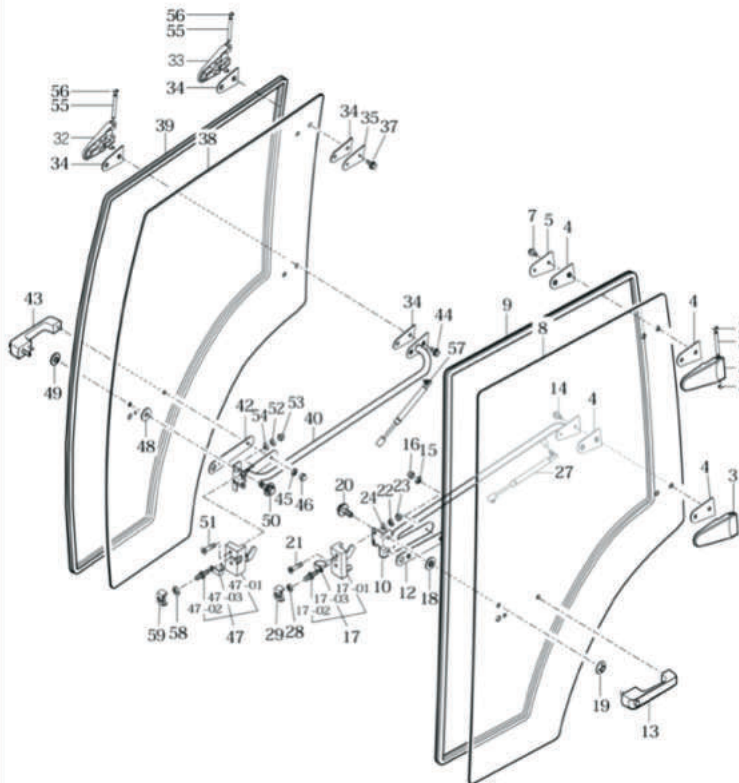

(CHASSIS)

(DOOR ASS'Y)-(197)

(DOOR ASS'Y)-(197)

Key	Part No	Part Name	QTY
2	TA0005490A	HINGE COMP , UPR/LH/DOOR	1
3	TA0005491A	HINGE COMP , UPR/RH/DOOR	1
4	TA0005492A	GASKET , DOOR HINGE	4
5	TA0005501A	PLATE , DOOR HINGE	1
7	26014-080202	BOLT , HEX/SP	2
8	TA0005493A	GLASS , LH/ DOOR	1
9	TA0005494A	INSULATOR/DOOR	1
10	TA00064110A	GUIDE COMP ,LH/ DOOR	1
12	TA0005495A	GASKET,DOOR GRIP	1
13	TA0005496A	GRIP ASSY, LOCK/HANDLE	1
14	26014-080202	BOLT , HEX/SP	2
15	22217-060000	SPRING WASHER	2
16	26656-060002	NUT, CAP	2
17	TA0005497A	LOCK SET , LH/DOOR	1
17-1	TA0005500A	LOCK ASSY, LH/DOOR	1
17-2	TA0005498A	STRIKER	1
17-3	TA0005499A	GUARD	1
18	TA00051654A	GROMMET , 13X17X02	1
19	TA00051656A	NUT COMP , GLASS	1
20	26014-060122	BOLT , HEX/SPL	1
21	26577-080402	SCREW , C/R FLAT	2
22	22217-080000	SPRING WASHER	2
23	26656-080002	NUT, CAP	2
24	22137-080000	PLAIN WASHER	2
25	TA0005506A	PIN, HINGE DOOR	2
26	22272-000070	SNAP RING(E TYPE)	4
27	TA0005507A	DAMPER ASSY, SIDE/ DOOR	1
28	22217-100000	SPRING WASHER	1
29	TA0005508A	BRACKET COMP , DOOR LOCK	1
32	TA0005490A	HINGE COMP , UPR/LH/DOOR	1
33	TA0005491A	HINGE COMP , UPR/RH/DOOR	1
34	TA0005492A	GASKET , DOOR HINGE	4
35	TA00064112A	PLATE , DOOR HINGE	1
37	26014-080202	BOLT , HEX/SP	2
38	TA0005511A	GLASS , RH/ DOOR	1
39	TA0005494A	INSULATOR , DOOR	1
40	TA00064111A	GUIDE COMP ,RH/DOOR	1
42	TA0005495A	GASKET,DOOR GRIP	1
43	TA0005496A	GRIP ASSY, LOCK	1
44	26014-080202	BOLT , HEX/SP	2
45	22217-060000	SPRING WASHER	2
46	26656-060002	NUT, CAP	2