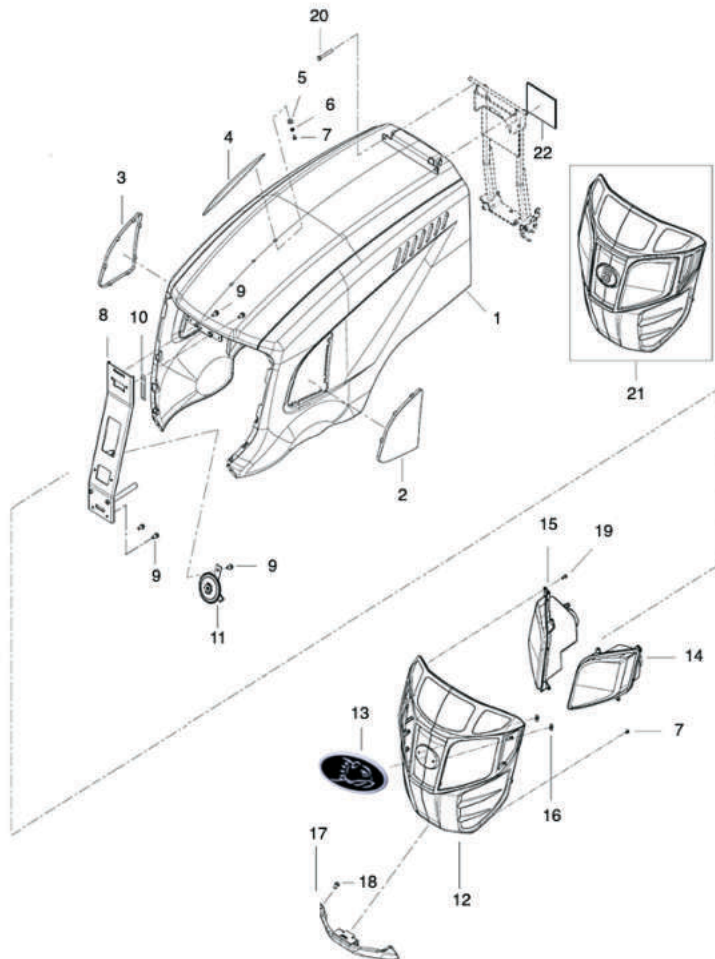

(CHASSIS)

(BONNET)-135

(BONNET)-135

Key	Part No	Part Name	QTY
1	TA00063446A	BONNET FRAME ASS'Y	1
2	TA00041142A	WIRE NETTING(L)	1
3	TA00041143A	WIRE NETTING(R)	1
4	TA00063798A	EMBLEM	1
5	VD06370000B	CUSION, RUBBER	3
6	22157-060000	PLAIN WASHER	3
7	22587-480126	TAPPING SCREW	13
8	TA00053545B	SUPPORT ASS'Y, FRONT	1
9	26106-080162	HEX FLANGE BOLT	5
10	TT80180000A	CLAMP	2
11	HA00000929A	HORN ASS'Y	1
12	TA00055334B	FRONT MASK	1
13	TA00063844A	EMBLEM	1
14	HA00001609A	HEAD LAMP L	1
15	HA00001610A	HEAD LAMP R	1
16	TB41290000A	NUT	2
17	TA00063447A	LOWER, BONNET	1
18	26367-080002	HEX FLANGE NUT	2
19	22587-480206	TAPPING SCREW	10
20	26117-080409	HEX BOLT	2
21	TA00064213A	FRONT MASK ASSY	1
22	TA00036163C	INSULATOR	1