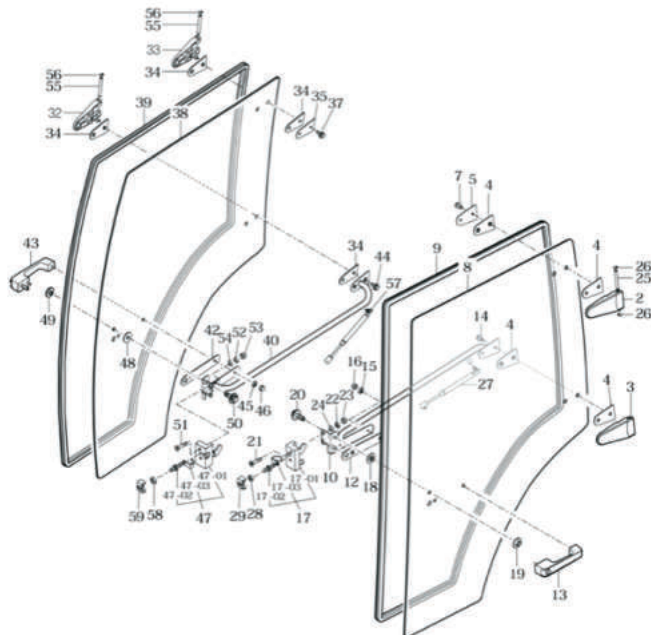

(CHASSIS)

(DOOR ASS'Y)-(197)

(DOOR ASS'Y)-(197)

Key	Part No	Part Name	QTY
47	TA0005515A	LOCK SET , RH/DOOR	1
47-1	TA0005516A	LOCK ASSY, RH/DOOR	1
47-2	TA00055498A	STRIKER	1
47-3	TA00055499A	GUARD	1
48	TA00051654A	GROMMET , 13X17X02	1
49	TA00051656A	NUT COMP , GLASS	1
50	26014-060122	BOLT , HEX/SPL	1
51	26577-080402	SCREW , C/R FLAT	2
52	22217-080000	SPRING WASHER	2
53	26656-080002	NUT ,CAP	2
54	22137-080000	PLAIN WASHER	2
55	TA0005506A	PIN, HINGE DOOR	2
56	22272-000070	SNAP RINGE TYPE)	4
57	TA0005507A	DAMPER ASSY, SIDE/ DOOR	1
58	22217-100000	SPRING WASHER	1
59	TA0005508A	BRACKET COMP , DOOR LOCK	1