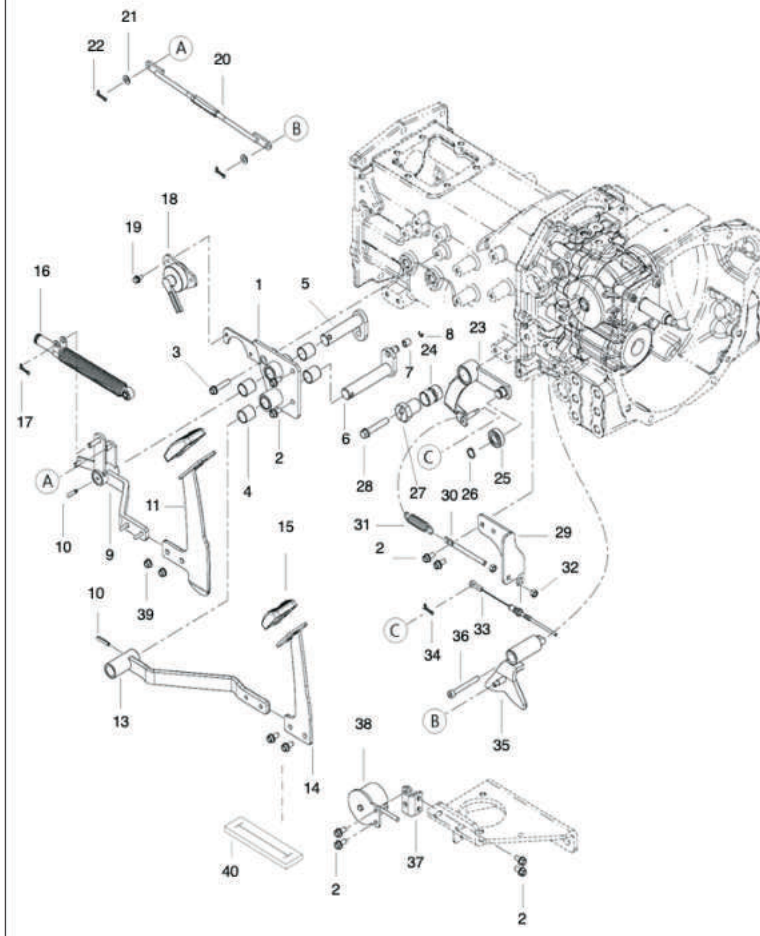

(CHASSIS)

(HYD SHIFT TRANSMISSION PEDAL)-93

(HYD SHIFT TRANSMISSION PEDAL)-93

Key	Part No	Part Name	QTY
1	TA00064088A	BRACKET ASSY, PEDAL	1
2	26106-080162	HEX FLANGE BOLT	8
3	26106-080402	HEX FLANGE BOLT	1
4	24550-022250	BUSH	4
5	TA00042599B	SHAFT ASSY, FRONT	1
6	TA00042600B	SHAFT ASSY, REAR	1
7	TA00033126A	ROLLER	1
8	22272-000060	SNAP RING	1
9	TA00064089A	PEDAL ASSY, FRONT	1
10	22351-060030	SPRING PIN	2
11	TA00054831B	PEDAL ASSY, FRONT	1
12	26106-080162	HEX FLANGE BOLT	2
13	TA00064090A	PEDAL ASSY, REAR	1
14	TA00054833B	PEDAL ASSY, REAR	1
15	TA00001508A	PEDAL COVER	2
16	RA00007052A	DAMPER	1
17	RR64050000B	SNAP PIN	2
18	TCD9110000B	SWITCH(FR)	1
19	26014-060162	BOLT W/WASHER	2
20	TA00057926A	ROD ASSY	1
21	22137-080000	PLAIN WASHER	2
22	RR64050000B	SNAP PIN	2
23	TA00054883C	ARM ASSY	1
24	24550-025150	BUSH	2
25	24104-060034	BALL BEARING	1
26	22242-000170	SNAP RING	1
27	TA00001830C	SHAFT	1
28	26013-100602	BOLT W/WASHER	1
29	TA00064091A	HOLDER ASSY, SPRING	1
30	CE78050000A	BOLT	1
31	CA45140000A	SPRING	1
32	26716-080002	HEX NUT	2
33	TA00043014A	WIRE	1
34	RR47070000B	SNAP PIN	1
35	TA00042569C	JOINT	1
36	26450-080702	HEXAGON SOCKET BOLT	1
37	TA00054839A	BRACKET ASSY, CRUISE	1
38	HAD0000037A	CRUISE MAGNET	1
39	26367-060002	HEX FLANGE NUT	2
40	TA00054874B	URETHANE, HST PEDAL	2