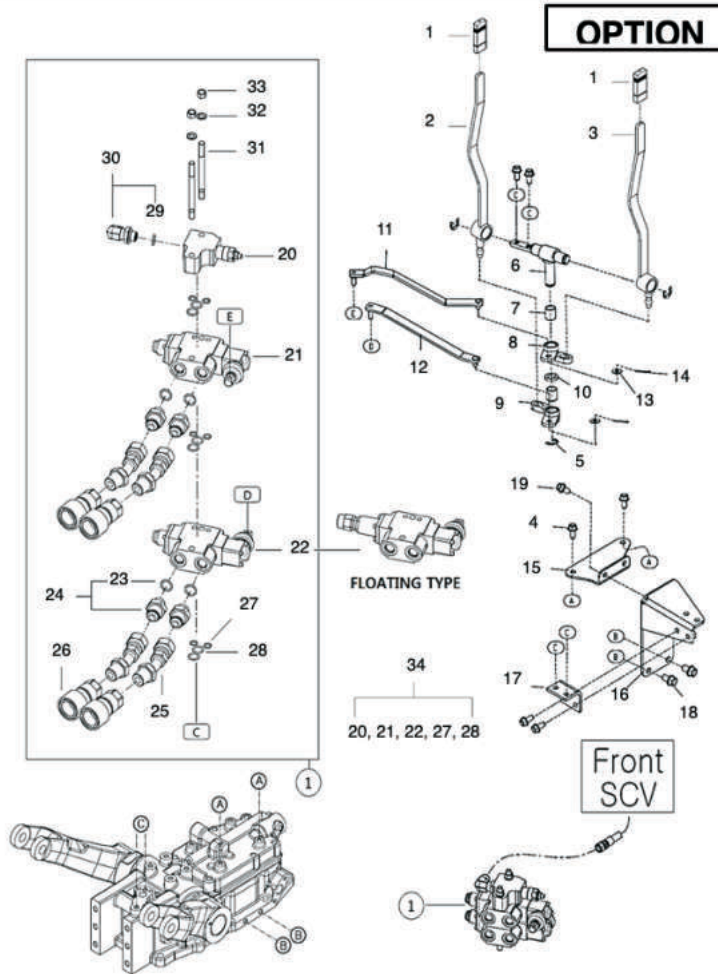

(CHASSIS)

(4PORT ASS'Y)-191

(4PORT ASS'Y)-191

OPTION

Key	Part No	Part Name	QTY
1	RN7530000A	KNOB	2
2	TA00055308A	LEVER A ASS'Y	1
3	TA00055309A	LEVER B ASS'Y	1
4	26106-080162	HEX FLANGE BOLT	6
5	22272-000120	SNAP RING(E)	3
6	TA00034042A	SHAFT ASS'Y	1
7	24550-016200	BUSH	4
8	TA00036430A	BOSS A ASS'Y	1
9	TA00036429A	BOSS B ASS'Y	1
10	TA00034062A	PLATE	1
11	TA00036297A	LINK(2) ASS'Y	1
12	TA00034019A	LINK(1) ASS'Y	1
13	22137-080000	PLAIN WASHER	4
14	22417-200200	COTTER PIN	4
15	TA00036443B	BRACKET ASS'Y	1
16	TA00036941A	BRACKET, SCV LEVER	1
17	TA00036949A	BRACKET	1
18	26106-100162	HEX FLANGE BOLT	2
19	26106-080182	HEX FLANGE BOLT	4
20	TA00033977A	COVER RELIEF	1
21	TA00034056A	SCV PTO 25D	1
22	TA00028226A	SCV PTO 35D	1
22	TA00048561A	SCV(FLOATING)	1
23	24311-000160	O-RING	4
24	TA00042245A	ADAPTOR	4
25	TA00042242A	PIPE	4
26	FBA3150000A	JOINT ARM(1/2)	4
27	24311-000100	O-RING	4
28	24311-000160	O-RING	4
29	24311-000140	O-RING	1
30	TA00035078A	ELBOW	1
31	TA00034089A	STUD BOLT	2
32	22217-100000	SPRING WASHER	2
33	26716-100002	HEX NUT	2
34	TA00034058B	4PORT ASS'Y	1