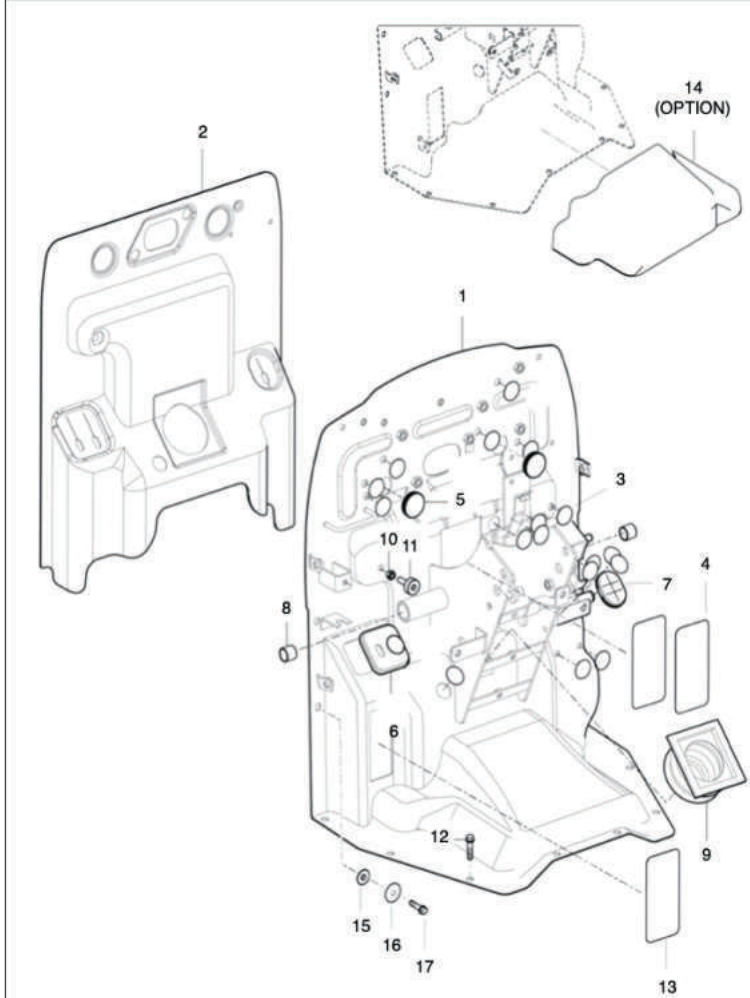

(CHASSIS)

(4PORT ASS'Y)-191

(4PORT ASS'Y)-191

OPTION

Key	Part No	Part Name	QTY
1	RN7530000A	KNOB	2
2	TA00055308A	LEVER A ASS'Y	1
3	TA00055309A	LEVER B ASS'Y	1
4	26106-080162	HEX FLANGE BOLT	6
5	22272-000120	SNAP RING(E)	3
6	TA00034042A	SHAFT ASS'Y	1
7	24550-016200	BUSH	4
8	TA00036430A	BOSS A ASS'Y	1
9	TA00036429A	BOSS B ASS'Y	1
10	TA00034062A	PLATE	1
11	TA00036297A	LINK(2) ASS'Y	1
12	TA00034019A	LINK(1) ASS'Y	1
13	22137-080000	PLAIN WASHER	4
14	22417-200200	COTTER PIN	4
15	TA00036443B	BRACKET ASS'Y	1
16	TA00036941A	BRACKET, SCV LEVER	1
17	TA00036949A	BRACKET	1
18	26106-100162	HEX FLANGE BOLT	2
19	26106-080182	HEX FLANGE BOLT	4
20	TA00033977A	COVER RELIEF	1
21	TA00034056A	SCV PTO 25D	1
22	TA00028226A	SCV PTO 35D	1
22	TA00048561A	SCV(FLOATING)	1
23	24311-000160	O-RING	4
24	TA00042245A	ADAPTOR	4
25	TA00042242A	PIPE	4
26	FBA3150000A	JOINT ARM(1/2)	4
27	24311-000100	O-RING	4
28	24311-000160	O-RING	4
29	24311-000140	O-RING	1
30	TA00035078A	ELBOW	1
31	TA00034089A	STUD BOLT	2
32	22217-100000	SPRING WASHER	2
33	26716-100002	HEX NUT	2
34	TA00034058B	4PORT ASS'Y	1

(CHASSIS)

(DASH PANEL)-(192)

(DASH PANEL)-(192)

Key	Part No	Part Name	QTY
1	TA00064107A	PANEL COMP , DASH	1
2	TA00055528A	INSULATOR , DASHPANEL	1
3	TA00055556A	LABEL , SEAL D30	18
4	TA00057833A	LABEL , DASH PANEL	1
5	TA00052095A	CAP , RUBBER 30	2
6	TA00055553A	INSULATOR	1
7	TA00055554A	INSULATOR	1
8	TA00051760A	BUSH , 20X23X20	2
9	TA00055558A	BOOT , STEERING HOSE	1
10	26716-080002	HEX NUT	1
11	TA00052169A	RUBBER , CUSHION B	1
12	26014-080202	WASHER ASS'Y HEX BOLT	8
13	TA00055557A	LABEL , SEAL CLUTCH	1
14	TA00057366A	INSULATOR	1
15	TTD6440000A	RUBBER , CUSHION	4
16	22157-080000	PLAIN WASHER	4
17	26013-080202	WASHER ASS'Y HEX BOLT	4