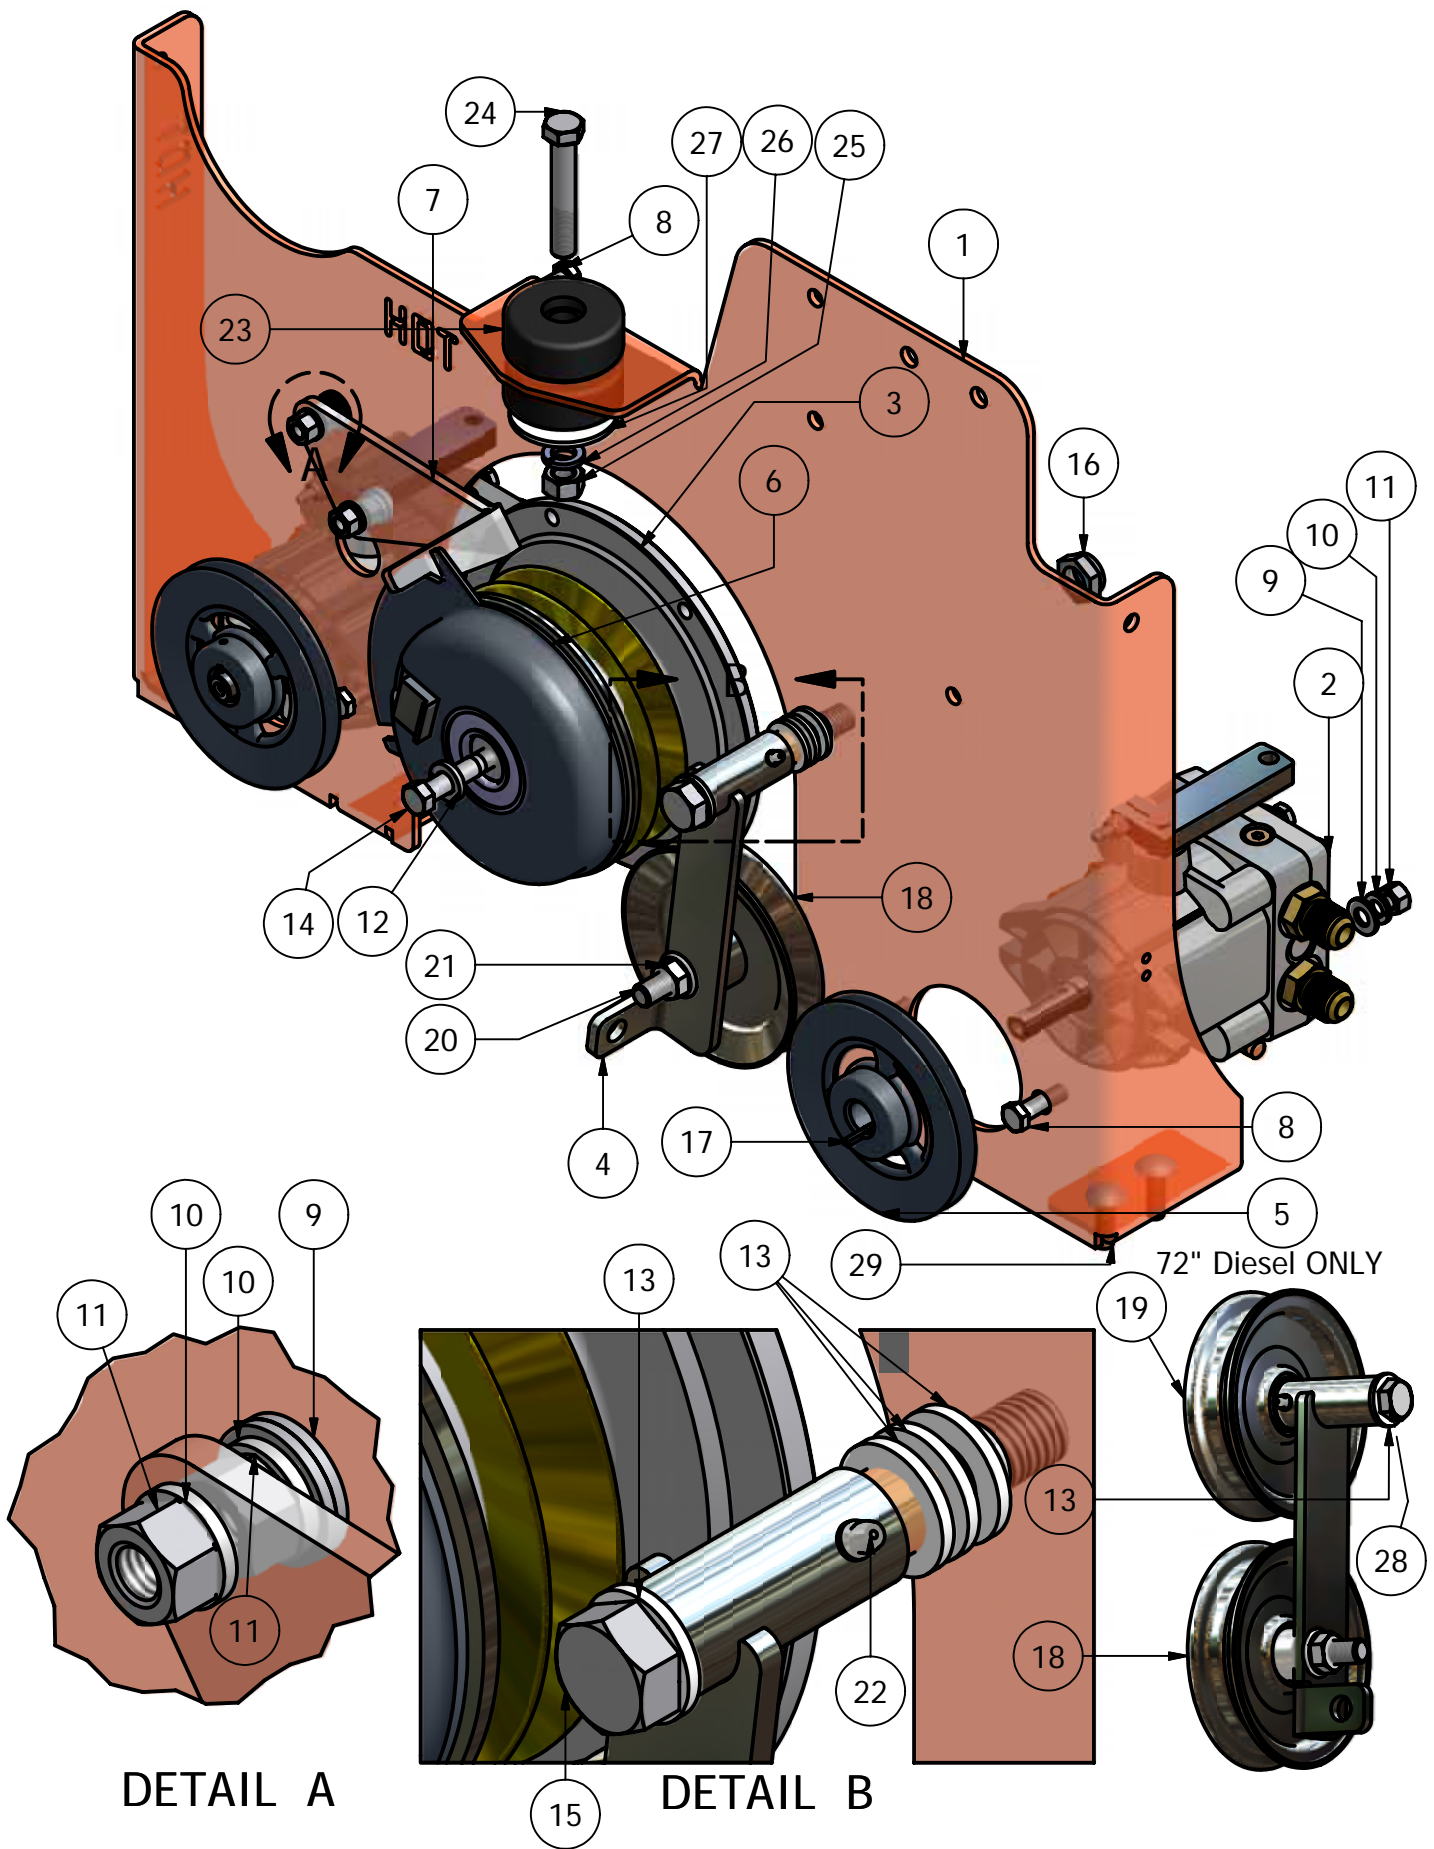

Diesel Actuator Bar

Actuator Bar			
ITEM	QTY	PART NUMBER	DESCRIPTION
1	1	035-7033-00	Actuator
2	1	028-7930-00	Actuator Bar
3	2	017-7008-00	1" Pillow Block
4	1	028-5203-00	Height Indicator
5	2	019-5702-00	1/2" Washer
6	1	031-7000-00	2006 Height Indicator Lever
7	2	018-6036-00	1/2" x 2 1/2" Hex Bolt
8	2	013-6037-00	1/2" Nylock Nut
9	4	013-5300-00	1/2" Flange Nut
10	4	018-5600-00	1/2" x 1 1/2" Hex Bolt
11	1	019-6042-00	.360 ID Plastic Washer
12	4	019-5007-00	1/2" Lock Washer
13	1	018-6049-00	3/8" x 1" Hex Bolt
14	1	013-5041-00	3/8" Nylock Nut

Diesel Pump Plate

Diesel Clutch Assembly			
ITEM	QTY	PART NUMBER	DESCRIPTION
1	1	026-8003-00	Diesel Pump Plate
2	2	050-5308-00/ 050-5407-00	Hydraulic Pump (16A) Left/ Right
3	1	017-3000-00	Stub Shaft
4	1	039-5944-00	Pump Idler Bracket
5	2	033-5011-00	5" Pump Pulley
6	1	070-5040-00	Diesel Clutch
7	1	057-5906-00	PTO Engager Holder
8	6	018-6012-00	3/8" x 1 1/2" Hex Bolt
9	8	019-5029-00	3/8" Flat Washer
10	8	019-5037-00	3/8" Lock Washer
11	8	013-6014-00	3/8" Hex Nut
12	1	019-8053-00	7/16" Lock Washer
13	4	019-6017-00	.635 ID Plastic Washer
14	1	018-5401-00	7/16" x 2 3/4" Fine Thread Bolt
15	1	018-5312-00	5/8" x 4 1/2" Hex Bolt (60")
16	1	013-5301-00	5/8" Nylock (1/2 Jam)
17	2	042-5012-00	5mm x 1.25" Key
18	1	033-6001-00	4 3/4" Idler Pulley
19	1	033-4050-00	Diesel Idler Pulley
20	1	018-6036-00	1/2" x 2 1/2" Bolt
21	1	013-8050-00	1/2" Nylock Flange Nut
22	1	024-6034-00	Grease Fitting
23	1	032-4000-00	Rubber Isolator
24	1	018-7016-00	1/2" x 3" Hex Bolt
25	1	013-7018-00	1/2" Hex Nut
26	1	019-5007-00	1/2" Lock Washer
27	1	032-4001-00	Vibration Mount Snubbing Washer
28	1	018-6016-00	5/8" x 5 1/2" Hex Bolt (72")
29	6	018-5043-00	3/8" x 1 1/4" Carriage Bolt