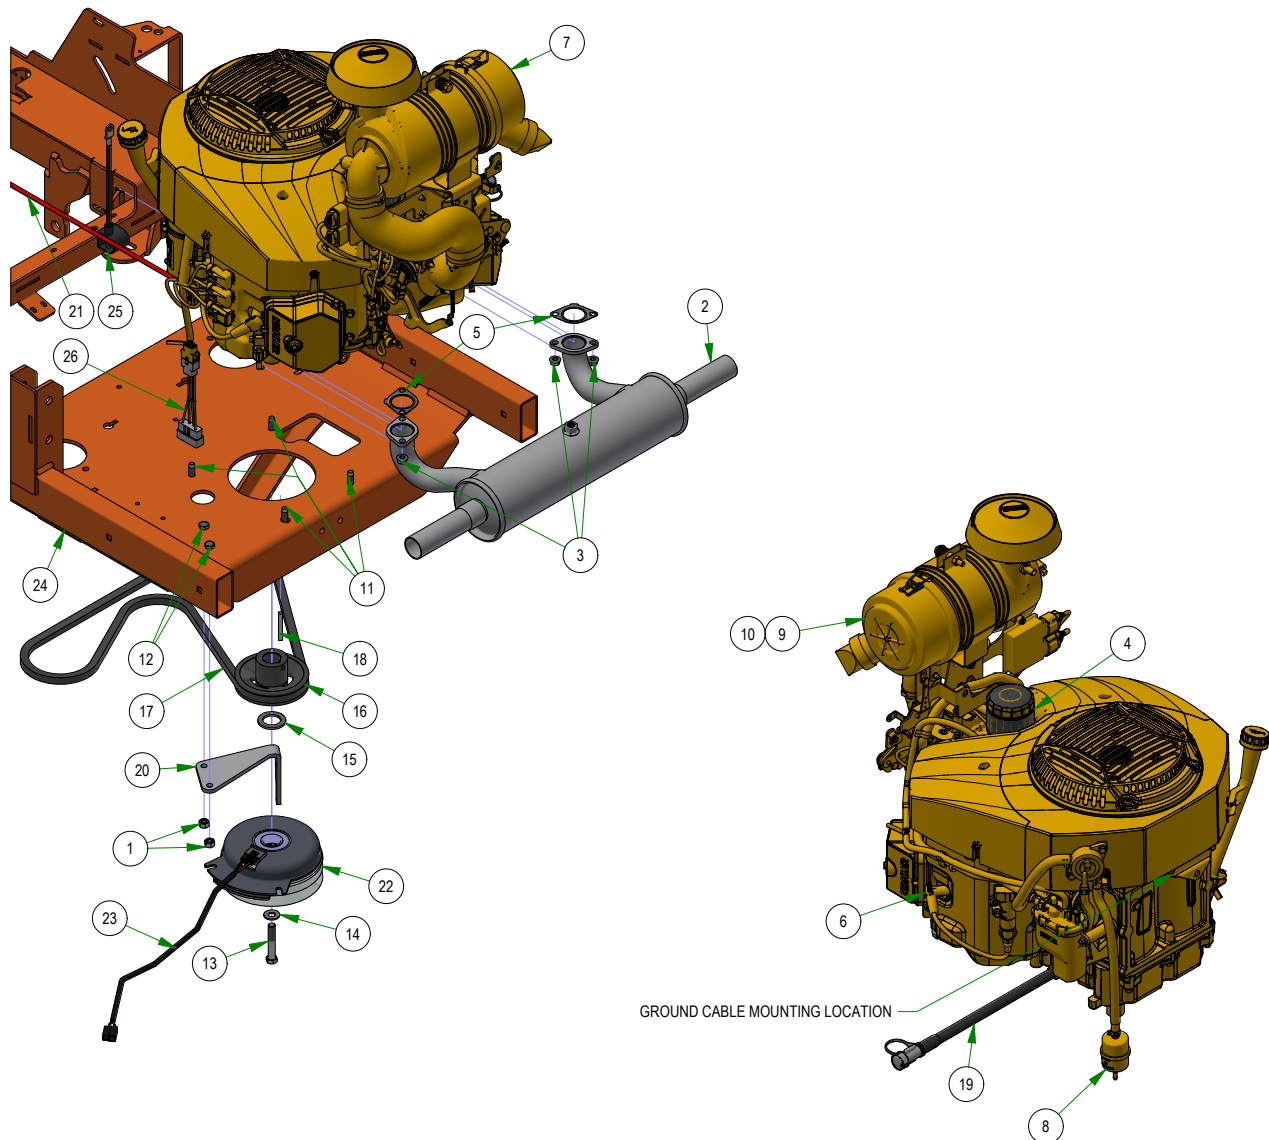

# PARTS SECTION: ENGINE - KOHLER ECV980

Parts List				Parts List			
ITEM	QTY	PART NUMBER	DESCRIPTION	ITEM	QTY	PART NUMBER	DESCRIPTION
1	2	013-6014-00	3/8-16 HEX NUT ZINC	14	1	019-5029-00	3/8 FLAT WASHER USS (1" OD) ZINC
2	1	015-1025-00	2022 Kohler ECV-980 EFI Exhaust	15	1	019-6029-00	1.140 ID X 1.750 OD X .132 THICK FLAT WASHER PLAIN
3	4	013-8240-00	M8 Nut Connects the 015-1012-00 and the 015-8240-00	16	1	033-5035-00	4 3/4 Motor Pulley
4	1	015-0077-04	Kohler ECV/ECH980 OIL FILTER	17	1	041-8051-00	2019 Rogue Pump Belt 68"
5	2	015-9990-01	ECV/ECH 980 MUFFLER GASKET	18	1	042-5020-00	1/4 X 2 SQ MACHINERY KEY 1018 STL PLAIN
6	2	015-9990-02	Spark Plug - Kohler ECV/ECH 980	19	1	051-5409-00	Kohler 980 Oil Drain
7	1	015-9991-00	Kohler ECV980	20	1	057-5906-00	PTO Engager Holder
8	1	063-6000-00	Universal Inline Fuel Filter	21	1	064-5300-00	24" Red Battery Cable
9	1	063-8019-00	Canister Air Filter - Outer	22	1	070-1000-00	Clutch Assembly
10	1	063-8020-00	Canister Air Filter - Inner	23	1	070-2000-00	Clutch Pigtail
11	4	018-1075-00	3/8-16 X 1-1/8 HEX WASHER UNSLOT SERRATED (TRI-LOB) TRS ZINC YELLOW	24	1	070-2305-00	2023 Rogue Frame - Painted
12	2	018-5040-00	3/8-16 X 1-1/4 HEX CAP SCREW (GR.5) ZINC	25	1	086-0005-00	Starter Cable
13	1	018-5300-21	7/16-20 X 2-1/2 HEX Bolt GR 8 W/ Patch	26	1	086-9006-21	2019 Harness Adaptor - Yamaha/Kohler EFI