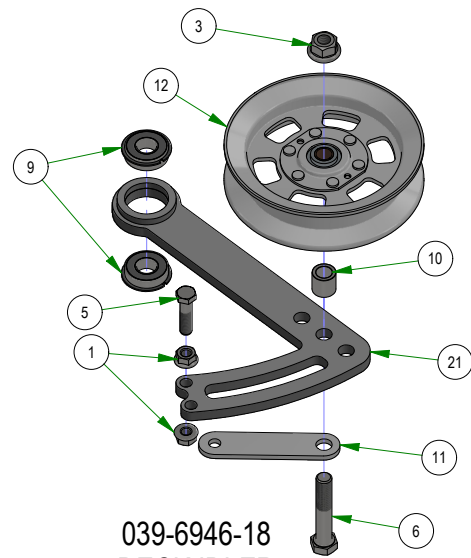

039-6946-18
DECK IDLER