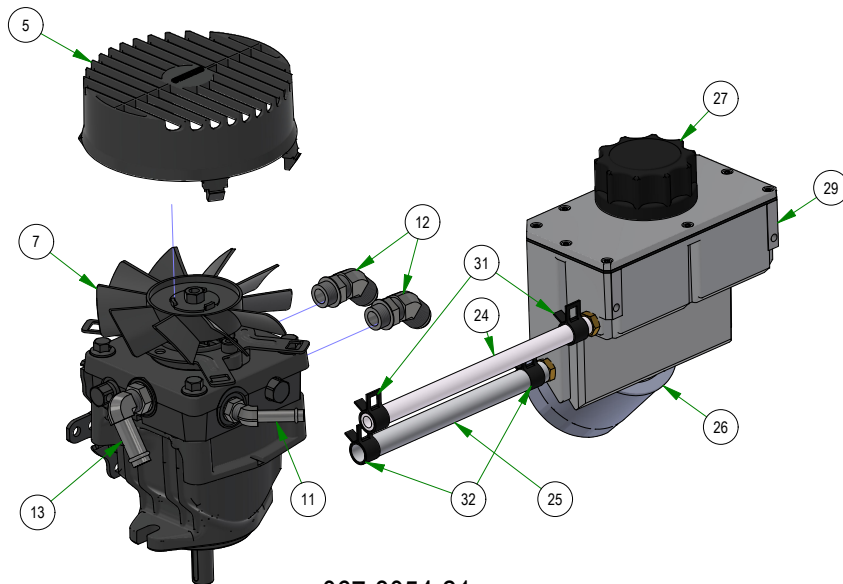

067-8054-21
RH PUMP ASSEMBLY