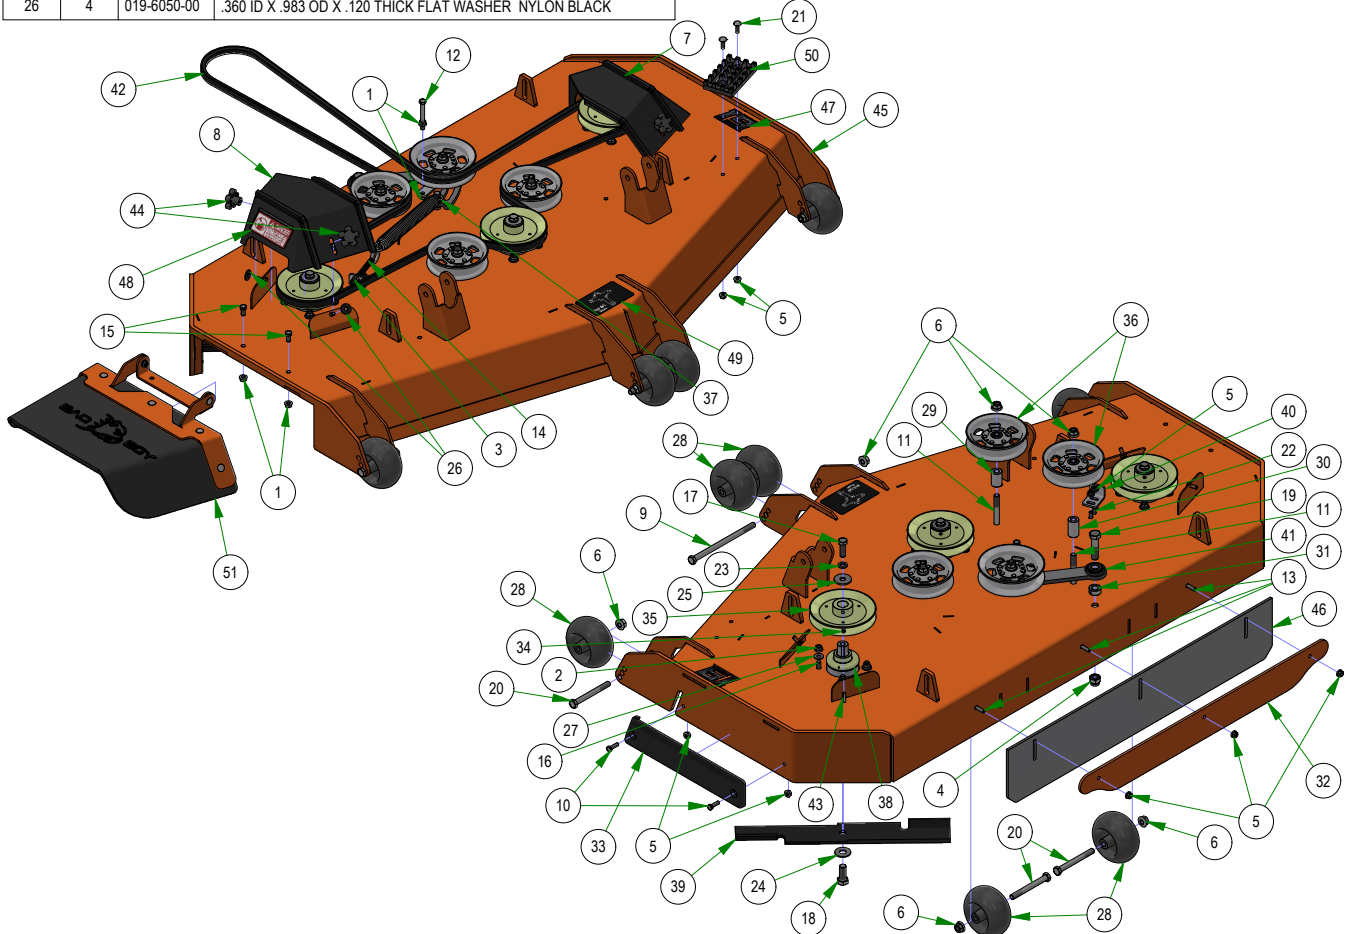

Parts List				Parts List			
ITEM	QTY	PART NUMBER	DESCRIPTION	ITEM	QTY	PART NUMBER	DESCRIPTION
1	4	013-5201-00	3/8-16 HEX SERRATED FLANGE NUT HARD/ZINC	27	12	019-8044-00	5/16 USS FLAT WASHER (7/8 OD) ZINC
2	12	013-5202-00	3/8-16 NYLON INSERT FLANGE LOCKNUT (GR.F) ZINC	28	6	022-1001-00	2019 Deck Wheel
3	2	013-6014-00	3/8-16 HEX NUT ZINC	29	2	025-5338-00	.502 ID X .750 OD X 1.500 Long Spacer
4	1	013-7021-00	5/8-11 NYLON INSERT LOCKNUT ZINC	30	1	025-5339-00	1 3/4" Pulley Spacer
5	9	013-8049-00	5/16-18 NYLON INSERT FLANGE LOCKNUT ZINC	31	1	025-7020-00	5/8 SOLID SHAFT COLLAR (W/1 SET SCREW) ZINC
6	8	013-8050-00	1/2-13 NYLON INSERT FLANGE LOCKNUT ZINC	32	1	026-0234-00	61 Bolt in Baffle Deck v2 Stripping Plate
7	1	014-5052-00	2019 61" Outlaw Gen2 Pulley Cover Left	33	1	029-7036-00	REVISED TRIM BUMPER_20180226
8	1	014-5053-00	2019 61" Outlaw Gen2 Pulley Cover Right	34	3	030-0050-00	5/16-24 X 1/4 SOCKET SET SCREW (CUP PT) PLAIN
9	1	018-0046-00	1/2-13 X 8 HEX CAP SCREW GR 5 ZINC	35	3	033-6004-00	6 1/4" Drive Pulley
10	2	018-2007-00	5/16-18 X 1 HEX CAP SCREW (GR.5) ZINC	36	3	033-7201-25	5-3/4 Idler Pulley
11	3	018-2018-00	1/2-13 X 3-1/2 HEX FLANGE BOLT (GR.8) ZINC	37	1	034-2030-00	2019 Outlaw Gen2 Deck Spring
12	1	018-4700-00	3/8-16 X 3 HEX CAP SCREW (GR.5) ZINC	38	3	037-4000-00	OUTLAW SPINDLE ASSEMBLY
13	3	018-4703-00	5/16-18 X 1-1/4 CARRIAGE BOLT ZINC	39	3	038-6080-00	61 inch Fusion Blade
14	1	018-4707-00	4" 3/8-16 Eye Bolt	40	1	039-0144-00	2019 Deck Eye Bolt Tab
15	2	018-5250-00	3/8-16 X 3/4 HEX CAP SCREW (GR.5) ZINC	41	1	039-6946-18	2019 Rebel Rogue Deck Idler
16	12	018-6012-00	3/8-16 X 1-1/2 HEX CAP SCREW (GR.5) ZINC	42	1	041-0178-00	B178 Belt
17	3	018-6019-00	1/2-20 X 1-1/2 HEX CAP SCREW (GR.5) ZINC	43	3	042-6030-00	1/4 X 1 SQ MACHINERY KEY 1018 STL PLN
18	3	018-6020-00	5/8-18 X 1-1/2 HEX CAP SCREW (GR.8) ZINC YELLOW	44	4	045-6043-00	5/16" Knob
19	1	018-6059-00	5/8-11 X 2-1/2 HEX CAP SCREW (GR.5) ZINC	45	1	060-6151-19	2019 Sloped 61" Deck
20	4	018-7050-00	1/2-13 X 4-1/2 HEX CAP SCREW (GR.5) ZINC	46	1	084-5004-00	R Series Rubber For Deck
21	2	018-8065-00	5/16-18 X 1 CARRIAGE BOLT (GR.8) ZINC	47	1	091-0506-00	61" Deck Decal
22	2	018-8066-00	5/16-18 X 7/8 CARRIAGE BOLT ZINC	48	2	091-3012-00	Danger Decal-Spindle/Discharge
23	3	019-5007-00	1/2 SPLIT LOCKWASHER (GR.8) ZINC/YELLOW	49	1	091-4036-00	2019 Rebel & Rogue Deck Belt Route Decal
24	3	019-5038-00	5/8 USS FLAT WASHER (1-3/4" OD) GR.8 ZINC YELLOW	50	1	099-7000-00	Deck Step Assembly
25	3	019-6020-00	1/2 BELLEVILLE WASHER (1-5/8 OD X .140 THK) ZINC	51	1	210-7000-98	2019 Outlaw Gen2 Chute Assembly
26	4	019-6050-00	.360 ID X .983 OD X .120 THICK FLAT WASHER NYLON BLACK