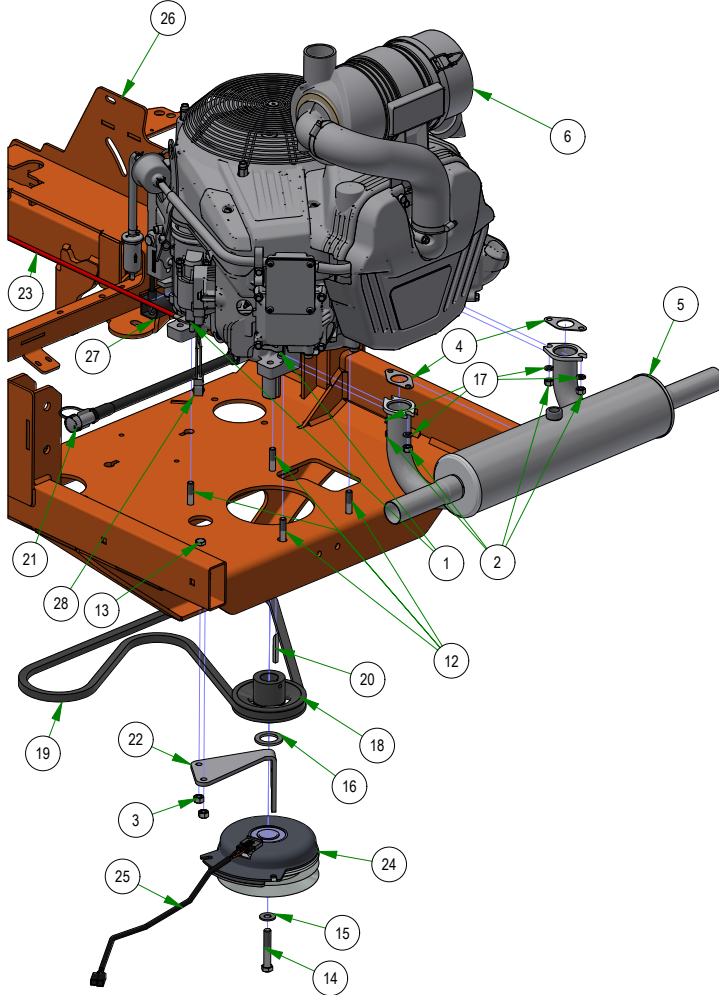

BAD BOY MOWERS

PARTS SECTION: ENGINE - VANGUARD EFI

Parts List				Parts List			
ITEM	QTY	PART NUMBER	DESCRIPTION	ITEM	QTY	PART NUMBER	DESCRIPTION
1	4	013-0009-00	3/8-16 HEX FLANGE TOP LOCKNUT ZINC	15	1	019-5029-00	3/8 FLAT WASHER USS (1" OD) ZINC
2	4	013-0075-00	M8-1.25 DIN 934 HEX NUT (CL.8) ZINC	16	1	019-6029-00	1.140 ID X 1.750 OD X .132 THICK FLAT WASHER PLAIN
3	2	013-6014-00	3/8-16 HEX NUT ZINC	17	4	019-8051-00	5/16 SPLIT LOCKWASHER ZINC
4	2	015-0025-00	Exhaust Gasket for 23 Vanguard	18	1	033-5035-00	4 3/4 Motor Pulley
5	1	015-1014-00	Muffler for 36Hp Vanguard	19	1	041-8051-00	2019 Rogue Pump Belt 68"
6	1	015-3007-00	Vanguard 37 EFI Vertical Shaft Electric Throttle	20	1	042-0012-00	1/4 X 2 SQ MACHINERY KEY 1018 STL PLAIN
7	2	015-8000-00	Spark Plug	21	1	051-5402-00	14mm Oid Drain - 36hp Vanguard
8	1	063-6000-00	Universal Inline Fuel Filter	22	1	057-5906-00	PTO Engager Holder
9	1	063-8018-00	Oil Filter	23	1	064-5300-00	24" Red Battery Cable
10	1	063-8019-00	Canister Air Filter - Outer	24	1	070-1000-00	Clutch Assembly
11	1	063-8020-00	Canister Air Filter - Inner	25	1	070-2000-00	Clutch Pigtail
12	4	018-0115-00	3/8-16x1-3/4 Gr5 Hex Flange Screw Zinc Clear	26	1	070-2305-00	2023 Rogue Frame - Painted
13	2	018-5040-00	3/8-16 X 1-1/4 HEX CAP SCREW (GR.5) ZINC	27	1	086-0005-00	Starter Cable
14	1	018-5300-21	7/16-20 X 2-1/2 HEX Bolt GR 8 W/ Patch	28	1	086-9013-21	2019 Harness Adaptor - Vanguard 37 EFI Vert/Horiz