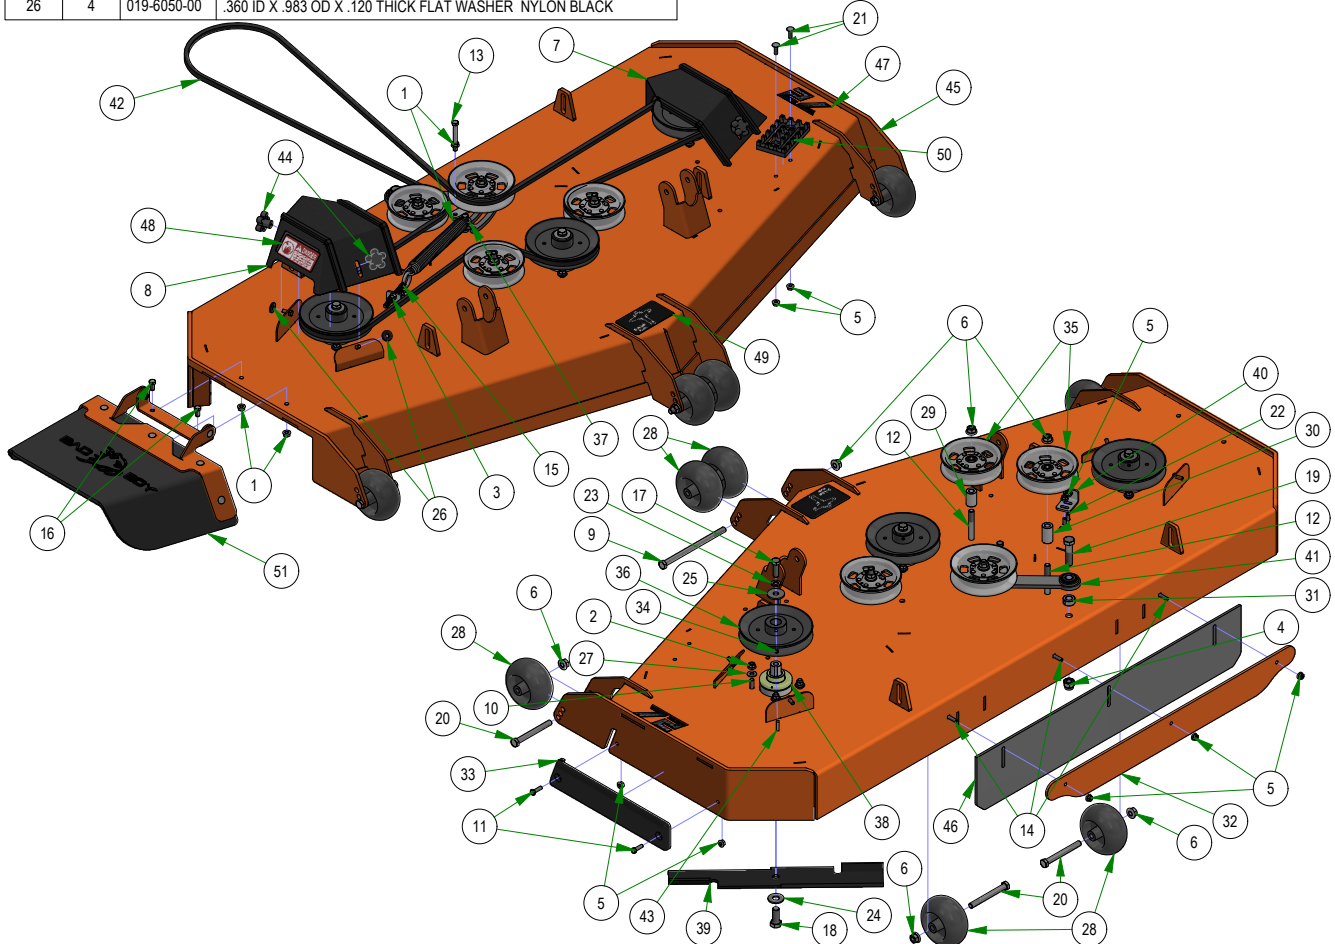

Parts List				Parts List			
ITEM	QTY	PART NUMBER	DESCRIPTION	ITEM	QTY	PART NUMBER	DESCRIPTION
1	4	013-5201-00	3/8-16 HEX SERRATED FLANGE NUT HARD/ZINC	27	12	019-8044-00	5/16 USS FLAT WASHER (7/8 OD) ZINC
2	12	013-5202-00	3/8-16 NYLON INSERT FLANGE LOCKNUT (GR.F) ZINC	28	6	022-1001-00	2019 Deck Wheel
3	2	013-6014-00	3/8-16 HEX NUT ZINC	29	2	025-5338-00	.502 ID X .750 OD X 1.500 Long Spacer
4	1	013-7021-00	5/8-11 NYLON INSERT LOCKNUT ZINC	30	1	025-5339-00	1 3/4" Pulley Spacer
5	9	013-8049-00	5/16-18 NYLON INSERT FLANGE LOCKNUT ZINC	31	1	025-7020-00	5/8 SOLID SHAFT COLLAR (W/1 SET SCREW) ZINC
6	8	013-8050-00	1/2-13 NYLON INSERT FLANGE LOCKNUT ZINC	32	1	026-0234-00	61 Bolt in Baffle Deck v2 Stripping Plate
7	1	014-5054-00	2019 72" Left Outlaw Gen2 Pulley Cover	33	1	029-7036-00	REVISED TRIM BUMPER_20180226
8	1	014-5055-00	2019 72" Right Outlaw Gen2 Pulley Cover	34	3	030-0050-00	5/16-24 X 1/4 SOCKET SET SCREW (CUP PT) PLAIN
9	1	018-0046-00	1/2-13 X 8 HEX CAP SCREW GR 5 ZINC	35	3	033-7201-25	5-3/4 Idler Pulley
10	12	018-0075-00	3/8-16 X 1-3/4 HEX C/S (GR.5) ZC	36	3	033-7203-00	7" Deck Pulley
11	2	018-2007-00	5/16-18 X 1 HEX CAP SCREW (GR.5) ZINC	37	1	034-2030-00	2019 Outlaw Gen2 Deck Spring
12	3	018-2018-00	1/2-13 X 3-1/2 HEX FLANGE BOLT (GR.8) ZINC	38	3	037-4000-00	OUTLAW SPINDLE ASSEMBLY
13	1	018-4700-00	3/8-16 X 3 HEX CAP SCREW (GR.5) ZINC	39	3	038-7230-00	72" High Lift Fusion Blade
14	3	018-4703-00	5/16-18 X 1-1/4 CARRIAGE BOLT ZINC	40	1	039-0144-00	2019 Deck Eye Bolt Tab
15	1	018-4707-00	4" 3/8-16 Eye Bolt	41	1	039-6946-18	2019 Rebel Rogue Deck Idler
16	2	018-5250-00	3/8-16 X 3/4 HEX CAP SCREW (GR.5) ZINC	42	1	041-0202-00	B202 Belt for 72" Outlaw
17	3	018-6019-00	1/2-20 X 1-1/2 HEX CAP SCREW (GR.5) ZINC	43	3	042-6030-00	1/4 X 1 SQ MACHINERY KEY 1018 STL PLN
18	3	018-6020-00	5/8-18 X 1-1/2 HEX CAP SCREW (GR.8) ZINC YELLOW	44	4	045-6043-00	5/16" Knob
19	1	018-6059-00	5/8-11 X 2-1/2 HEX CAP SCREW (GR.5) ZINC	45	1	060-7251-19	2019 Sloped 72" Deck
20	4	018-7050-00	1/2-13 X 4-1/2 HEX CAP SCREW (GR.5) ZINC	46	1	084-5004-00	R Series Rubber For Deck
21	2	018-8065-00	5/16-18 X 1 CARRIAGE BOLT (GR.8) ZINC	47	1	091-0507-00	72" Deck Decal
22	2	018-8066-00	5/16-18 X 7/8 CARRIAGE BOLT ZINC	48	2	091-3012-00	Danger Decal-Spindle/Discharge
23	3	019-5007-00	1/2 SPLIT LOCKWASHER (GR.8) ZINC/YELLOW	49	1	091-4036-00	2019 Rebel & Rogue Deck Belt Route Decal
24	3	019-5038-00	5/8 USS FLAT WASHER (1-3/4" OD) GR.8 ZINC YELLOW	50	1	099-7000-00	Deck Step Assembly
25	3	019-6020-00	1/2 BELLEVILLE WASHER (1-5/8" OD X .140 THK) ZINC	51	1	210-7000-98	2019 Outlaw Gen2 Chute Assembly
26	4	019-6050-00	.360 ID X .983 OD X .120 THICK FLAT WASHER NYLON BLACK