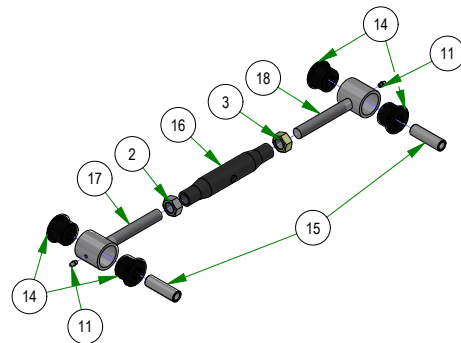

048-8000-00
TURNBUCKLE ASSEMBLY