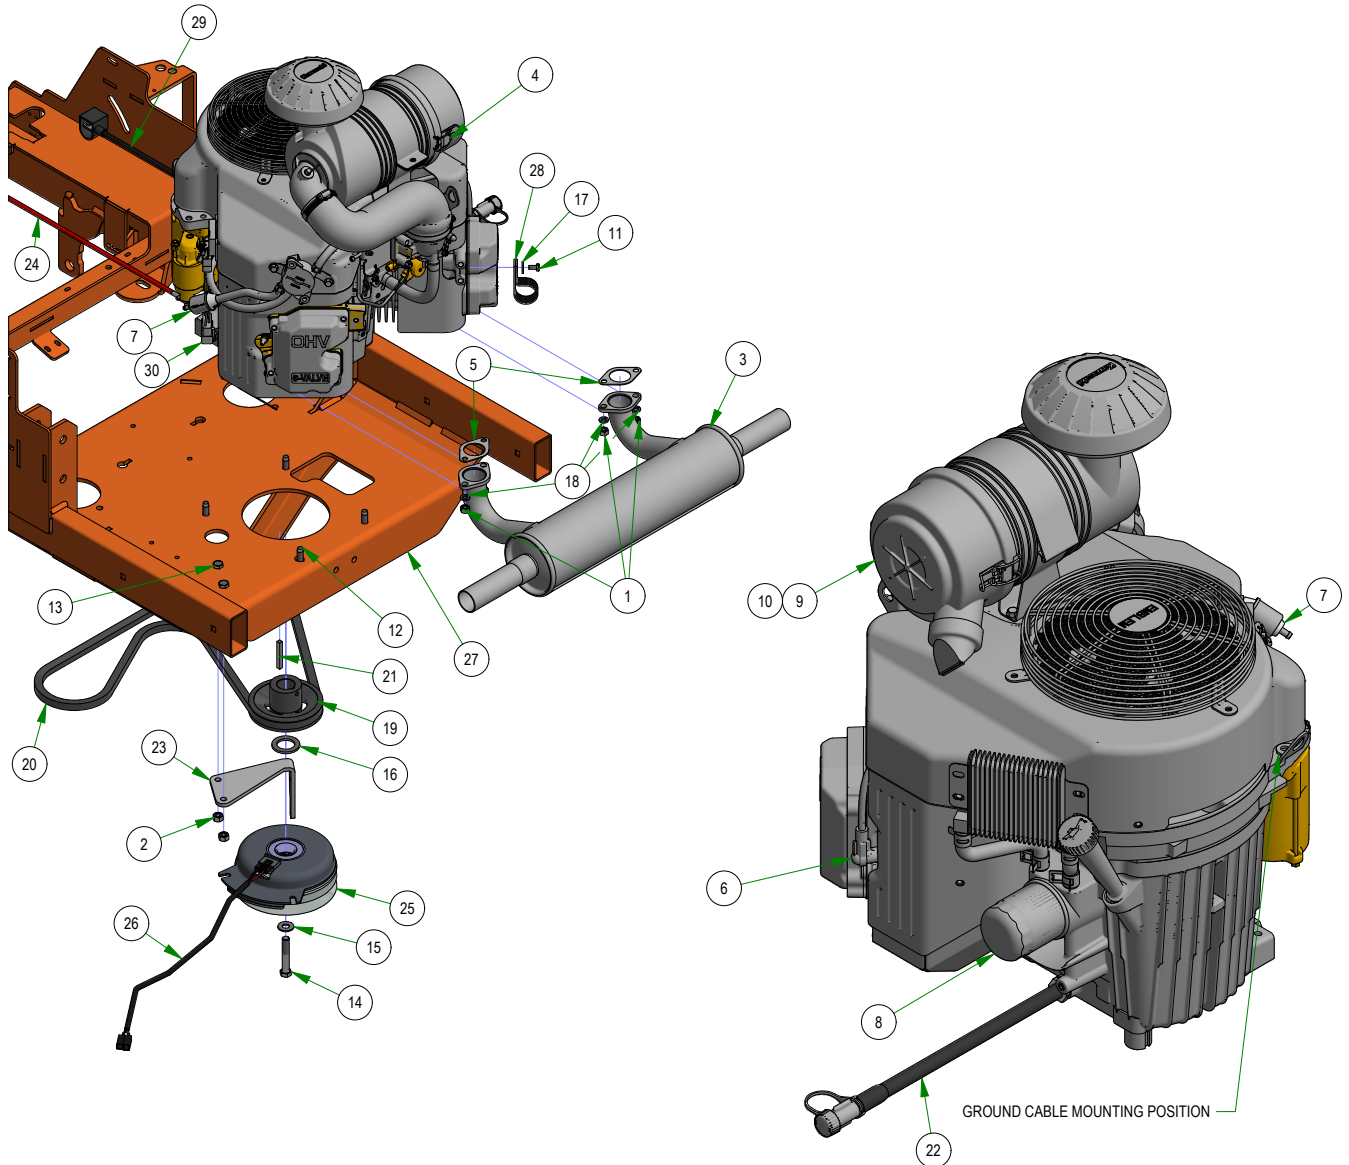

Parts List				Parts List			
ITEM	QTY	PART NUMBER	DESCRIPTION	ITEM	QTY	PART NUMBER	DESCRIPTION
1	4	013-0075-00	M8-1.25 DIN 934 HEX NUT (CL.8) ZINC	16	1	019-6029-00	1.140 ID X 1.750 OD X .132 THICK FLAT WASHER PLAIN
2	2	013-6014-00	3/8-16 HEX NUT ZINC	17	1	019-7040-00	1/4 USS FLAT WASHER (3/4 OD) ZINC
3	1	015-1010-00	2019 Rebel/Rogue Kawasaki 1000 Muffler	18	4	019-8051-00	5/16 SPLIT LOCKWASHER ZINC
4	1	015-9911-00	Kawasaki FX1000 Engine	19	1	033-5035-00	4 3/4 Motor Pulley
5	2	015-1010-01	Exhaust Gasket	20	1	041-8051-00	2019 Rogue Pump Belt 68"
6	2	015-8001-00	Spark Plug - Kawasaki	21	1	042-5020-00	1/4 X 2 SQ MACHINERY KEY 1018 STL PLAIN
7	1	063-6000-00	Universal Inline Fuel Filter	22	1	051-5404-00	Kawasaki Oil Drain
8	1	063-8017-00	Oil Filter	23	1	057-5906-00	PTO Engager Holder
9	1	063-8019-00	Canister Air Filter - Outer	24	1	064-5300-00	24" Red Battery Cable
10	1	063-8020-00	Canister Air Filter - Inner	25	1	070-1000-00	Clutch Assembly
11	1	018-0025-00	M6-1.0 X 12MM DIN 933 HEX TAP BOLT (CL.8.8) ZINC	26	1	070-2000-00	Clutch Pigtail
12	4	018-1075-00	3/8-16 X 1-1/8 HEX WASHER UNSLOT SERRATED (TRI-LOB) TRS ZINC YELLOW	27	1	070-2305-00	2023 Rogue Frame - Painted
13	2	018-5040-00	3/8-16 X 1-1/4 HEX CAP SCREW (GR.5) ZINC	28	1	072-5000-00	Diesel Hydraulic Hose Clamp
14	1	018-5300-21	7/16-20 X 2-1/2 HEX Bolt GR 8 W/ Patch	29	1	086-0005-00	Starter Cable
15	1	019-5029-00	3/8 FLAT WASHER USS (1" OD) ZINC	30	1	086-9002-19	2019 Harness Adaptor-Gen2 FX-ALL