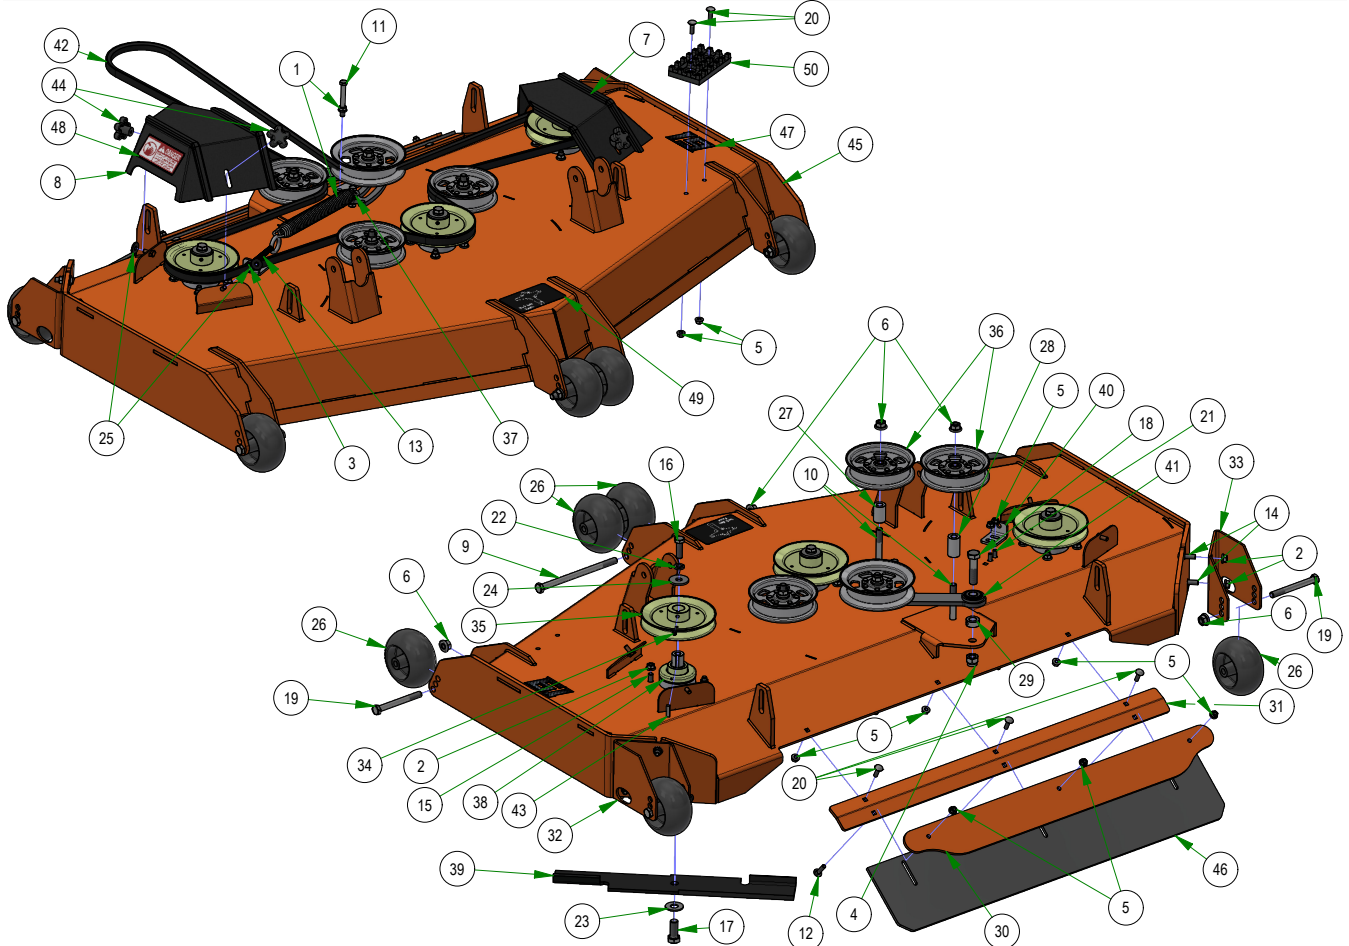

Parts List				Parts List			
ITEM	QTY	PART NUMBER	DESCRIPTION	ITEM	QTY	PART NUMBER	DESCRIPTION
1	2	013-5201-00	3/8-16 HEX SERRATED FLANGE NUT HARD/ZINC	26	6	022-1001-00	2019 Deck Wheel
2	16	013-5202-00	3/8-16 NYLON INSERT FLANGE LOCKNUT (GR.F) ZINC	27	2	025-5338-00	.502 ID X .750 OD X 1.500 Long Spacer
3	2	013-6014-00	3/8-16 HEX NUT ZINC	28	1	025-5339-00	1 3/4" Pulley Spacer
4	1	013-7021-00	5/8-11 NYLON INSERT LOCKNUT ZINC	29	1	025-7020-00	5/8 SOLID SHAFT COLLAR (W/1 SET SCREW) ZINC
5	10	013-8049-00	5/16-18 NYLON INSERT FLANGE LOCKNUT ZINC	30	1	026-0234-00	61 Bolt in Baffle Deck v2 Stripping Plate
6	10	013-8050-00	1/2-13 NYLON INSERT FLANGE LOCKNUT ZINC	31	1	026-0338-00	Rubber Mount Plate - Rear Discharge
7	1	014-5052-00	2019 61" Outlaw Gen2 Pulley Cover Left	32	1	026-0339-00	LH Rear Deck Wheel Bracket - Rear Discharge
8	1	014-5053-00	2019 61" Outlaw Gen2 Pulley Cover Right	33	1	026-0340-00	RH Rear Deck Wheel Bracket - Rear Discharge
9	1	018-0046-00	1/2-13 X 8 HEX CAP SCREW GR 5 ZINC	34	3	030-0050-00	5/16-24 X 1/4 SOCKET SET SCREW (CUP PT) PLAIN
10	3	018-2018-00	1/2-13 X 3-1/2 HEX FLANGE BOLT (GR.8) ZINC	35	3	033-6004-00	6 1/4" Drive Pulley
11	1	018-4700-00	3/8-16 X 3 HEX CAP SCREW (GR.5) ZINC	36	3	033-7201-25	5-3/4 Idler Pulley
12	3	018-4703-00	5/16-18 X 1-1/4 CARRIAGE BOLT ZINC	37	1	034-2030-00	2019 Outlaw Gen2 Deck Spring
13	1	018-4707-00	4" 3/8-16 Eye Bolt	38	3	037-4000-00	OUTLAW SPINDLE ASSEMBLY
14	4	018-5043-00	3/8-16 X 1-1/4 CARRIAGE BOLT ZINC	39	3	038-6080-00	61 inch Fusion Blade
15	12	018-6012-00	3/8-16 X 1-1/2 HEX CAP SCREW (GR.5) ZINC	40	1	039-0144-00	2019 Deck Eye Bolt Tab
16	3	018-6019-00	1/2-20 X 1-1/2 HEX CAP SCREW (GR.5) ZINC	41	1	039-6946-18	2019 Rebel Rogue Deck Idler
17	3	018-6020-00	5/8-18 X 1-1/2 HEX CAP SCREW (GR.8) ZINC YELLOW	42	1	041-0178-00	B178 Belt
18	1	018-6059-00	5/8-11 X 2-1/2 HEX CAP SCREW (GR.5) ZINC	43	3	042-6030-00	1/4 X 1 SQ MACHINERY KEY 1018 STL PLN
19	4	018-7050-00	1/2-13 X 4-1/2 HEX CAP SCREW (GR.5) ZINC	44	4	045-6043-00	5/16" Knob
20	5	018-8065-00	5/16-18 X 1 CARRIAGE BOLT (GR.8) ZINC	45	1	060-2361-00	61 Rear Discharge Deck
21	2	018-8066-00	5/16-18 X 7/8 CARRIAGE BOLT ZINC	46	1	084-5004-00	R Series Rubber For Deck
22	3	019-5007-00	1/2 SPLIT LOCKWASHER (GR.8) ZINC/YELLOW	47	1	091-0506-00	61" Deck Decal
23	3	019-5038-00	5/8 USS FLAT WASHER (1-3/4" OD) GR.8 ZINC YELLOW	48	2	091-3012-00	Danger Decal-Spindle/Discharge
24	3	019-6020-00	1/2 BELLEVILLE WASHER (1-5/8 OD X .140 THK) ZINC	49	1	091-4036-00	2019 Rebel & Rogue Deck Belt Route Decal
25	4	019-6050-00	.360 ID X .983 OD X .120 THICK FLAT WASHER NYLON BLACK	50	1	099-7000-00	Deck Step Assembly