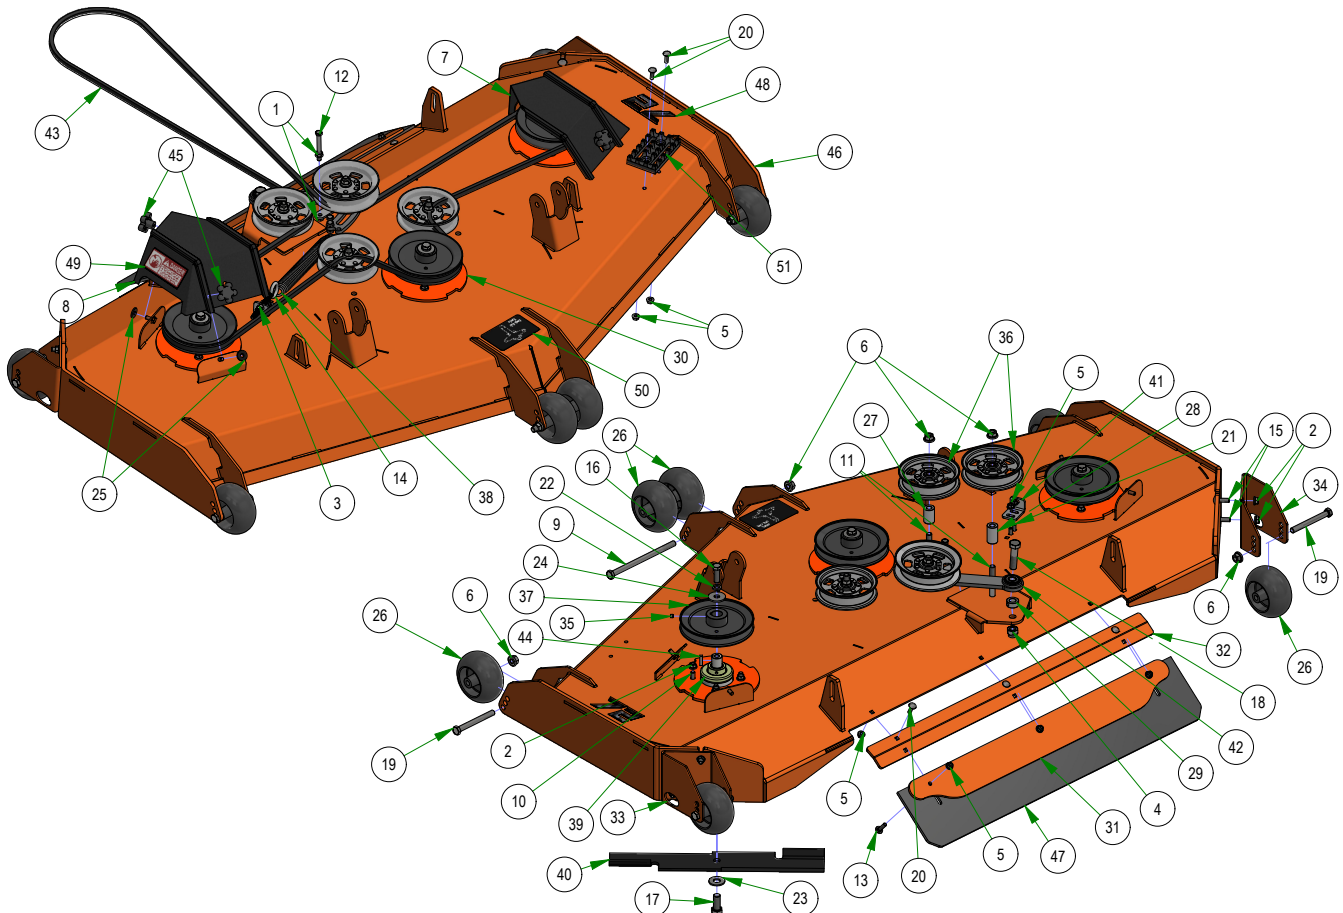

Parts List				Parts List			
ITEM	QTY	PART NUMBER	DESCRIPTION	ITEM	QTY	PART NUMBER	DESCRIPTION
1	2	013-5201-00	3/8-16 HEX SERRATED FLANGE NUT HARD/ZINC	27	2	025-5338-00	.502 ID X .750 OD X 1.500 Long Spacer
2	16	013-5202-00	3/8-16 NYLON INSERT FLANGE LOCKNUT (GR.F) ZINC	28	1	025-5339-00	1 3/4" Pulley Spacer
3	2	013-6014-00	3/8-16 HEX NUT ZINC	29	1	025-7020-00	5/8 SOLID SHAFT COLLAR (W/1 SET SCREW) ZINC
4	1	013-7021-00	5/8-11 NYLON INSERT LOCKNUT ZINC	30	3	026-0025-00	Deck Spindle Support Plate
5	10	013-8049-00	5/16-18 NYLON INSERT FLANGE LOCKNUT ZINC	31	1	026-0234-00	61 Bolt in Baffle Deck v2 Stripping Plate
6	10	013-8050-00	1/2-13 NYLON INSERT FLANGE LOCKNUT ZINC	32	1	026-0338-00	Rubber Mount Plate - Rear Discharge
7	1	014-5054-00	2019 72" Left Outlaw Gen2 Pulley Cover	33	1	026-0339-00	LH Rear Deck Wheel Bracket - Rear Discharge
8	1	014-5055-00	2019 72" Right Outlaw Gen2 Pulley Cover	34	1	026-0340-00	RH Rear Deck Wheel Bracket - Rear Discharge
9	1	018-0046-00	1/2-13 X 8 HEX CAP SCREW GR 5 ZINC	35	3	030-0050-00	5/16-24 X 1/4 SOCKET SET SCREW (CUP PT) PLAIN
10	12	018-0075-00	3/8-16 X 1-3/4 HEX C/S (GR.5) ZC	36	3	033-7201-25	5-3/4 Idler Pulley
11	3	018-2018-00	1/2-13 X 3-1/2 HEX FLANGE BOLT (GR.8) ZINC	37	3	033-7203-00	7" Deck Pulley
12	1	018-4700-00	3/8-16 X 3 HEX CAP SCREW (GR.5) ZINC	38	1	034-2030-00	2019 Outlaw Gen2 Deck Spring
13	3	018-4703-00	5/16-18 X 1-1/4 CARRIAGE BOLT ZINC	39	3	037-4000-00	OUTLAW SPINDLE ASSEMBLY
14	1	018-4707-00	4" 3/8-16 Eye Bolt	40	3	038-7230-00	72" High Lift Fusion Blade
15	4	018-5043-00	3/8-16 X 1-1/4 CARRIAGE BOLT ZINC	41	1	039-0144-00	2019 Deck Eye Bolt Tab
16	3	018-6019-00	1/2-20 X 1-1/2 HEX CAP SCREW (GR.5) ZINC	42	1	039-6946-18	2019 Rebel Rogue Deck Idler
17	3	018-6020-00	5/8-18 X 1-1/2 HEX CAP SCREW (GR.8) ZINC YELLOW	43	1	041-0202-00	B202 Belt for 72" Outlaw
18	1	018-6059-00	5/8-11 X 2-1/2 HEX CAP SCREW (GR.5) ZINC	44	3	042-6030-00	1/4 X 1 SQ MACHINERY KEY 1018 STL PLN
19	4	018-7050-00	1/2-13 X 4-1/2 HEX CAP SCREW (GR.5) ZINC	45	4	045-6043-00	5/16" Knob
20	5	018-8065-00	5/16-18 X 1 CARRIAGE BOLT (GR.8) ZINC	46	1	060-2372-00	72 Rear Discharge Deck
21	2	018-8066-00	5/16-18 X 7/8 CARRIAGE BOLT ZINC	47	1	084-5004-00	R Series Rubber For Deck
22	3	019-5007-00	1/2 SPLIT LOCKWASHER (GR.8) ZINC/YELLOW	48	1	091-0507-00	72" Deck Decal
23	3	019-5038-00	5/8 USS FLAT WASHER (1-3/4" OD) GR.8 ZINC YELLOW	49	2	091-3012-00	Danger Decal-Spindle/Discharge
24	3	019-6020-00	1/2 BELLEVILLE WASHER (1-5/8 OD X .140 THK) ZINC	50	1	091-4036-00	2019 Rebel & Rogue Deck Belt Route Decal
25	4	019-6050-00	.360 ID X .983 OD X .120 THICK FLAT WASHER NYLON BLACK	51	1	099-7000-00	Deck Step Assembly
26	6	022-1001-00	2019 Deck Wheel