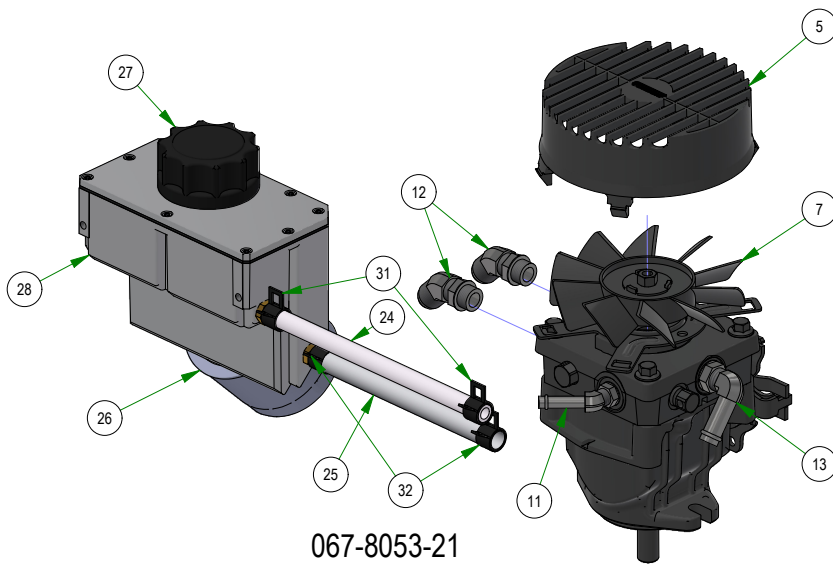

067-8053-21
LH DRIVE PUMP ASSEMBLY