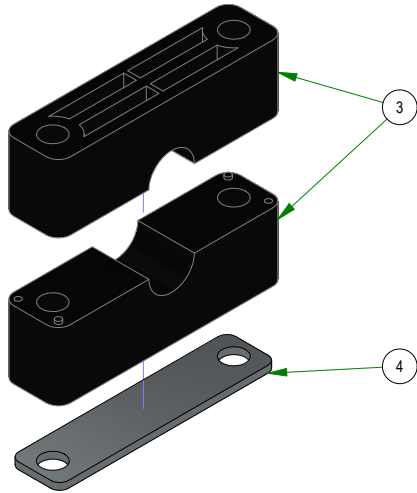

BAD BOY MOWERS

PARTS SECTION: DECK HEIGHT CONTROL

Parts List				Parts List			
ITEM	QTY	PART NUMBER	DESCRIPTION	ITEM	QTY	PART NUMBER	DESCRIPTION
1	2	013-5300-00	1/2-13 HEX SERRATED FLANGE NUT HARD/ZINC	7	1	019-5029-00	3/8 FLAT WASHER USS (1" OD) ZINC
2	2	013-8050-00	1/2-13 NYLON INSERT FLANGE LOCKNUT ZINC	8	4	019-8054-00	.505 ID X 1.000 OD X .125 THICK FLAT WASHER NYLON
3	2	017-9000-00	Two Piece Pillow Block	9	1	026-1101-00	2019 Deck Height Cam
4	1	017-9075-00	Two Piece Pillow Block Strap	10	1	028-0015-00	2019 Outlaw Gen2 Dial Rod
5	1	018-4011-00	3/8-24 Nylon Insert jam locknut	11	1	039-2125-00	Deck Hanger
6	2	018-6037-00	1/2-13 X 2-1/4 HEX CAP SCREW (GR.5) ZINC