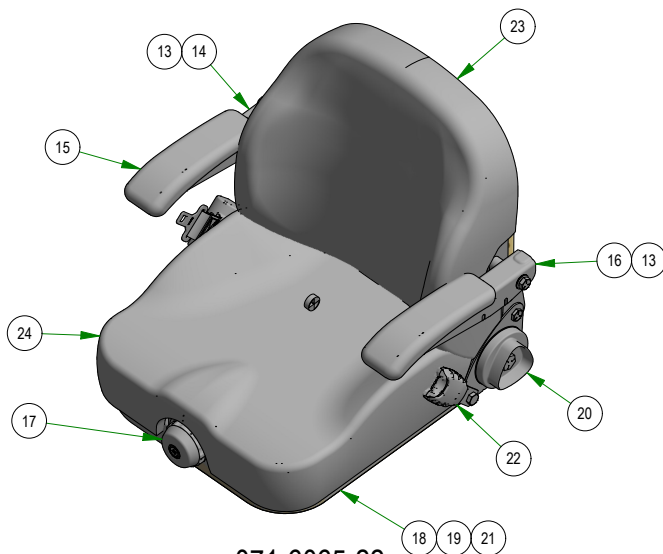

071-6065-22
SEAT ASSEMBLY