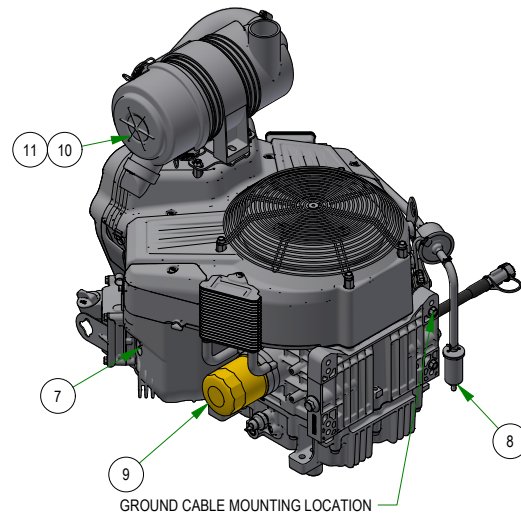

BAD BOY MOWERS

PARTS SECTION: ENGINE - VANGUARD EFI

Parts List				Parts List			
ITEM	QTY	PART NUMBER	DESCRIPTION	ITEM	QTY	PART NUMBER	DESCRIPTION
1	4	013-0009-00	3/8-16 HEX FLANGE TOP LOCKNUT ZINC	15	1	019-5029-00	3/8 FLAT WASHER USS (1" OD) ZINC
2	4	013-0075-00	M8-1.25 DIN 934 HEX NUT (CL.8) ZINC	16	1	019-6029-00	1.140 ID X 1.750 OD X .132 THICK FLAT WASHER PLAIN
3	2	013-6014-00	3/8-16 HEX NUT ZINC	17	4	019-8051-00	5/16 SPLIT LOCKWASHER ZINC
4	2	015-0025-00	Exhaust Gasket for 23 Vanguard	18	1	033-5035-00	4 3/4 Motor Pulley
5	1	015-1014-00	Muffler for 36Hp Vanguard	19	1	041-8051-00	2019 Rogue Pump Belt 68"
6	1	015-3007-00	Vanguard 37 EFI Vertical Shaft Electric Throttle	20	1	042-0012-00	1/4 X 2 SQ MACHINERY KEY 1018 STL PLAIN
7	2	015-8000-00	Spark Plug	21	1	051-5402-00	14mm Oid Drain - 36hp Vanguard
8	1	063-6000-00	Universal Inline Fuel Filter	22	1	057-5906-00	PTO Engager Holder
9	1	063-8018-00	Oil Filter	23	1	064-5300-00	24" Red Battery Cable
10	1	063-8019-00	Canister Air Filter - Outer	24	1	070-1000-00	Clutch Assembly
11	1	063-8020-00	Canister Air Filter - Inner	25	1	070-2000-00	Clutch Pigtail
12	4	018-0115-00	3/8-16x1-3/4 Gr5 Hex Flange Screw Zinc Clear	26	1	070-2305-00	2023 Rogue Frame - Painted
13	2	018-5040-00	3/8-16 X 1-1/4 HEX CAP SCREW (GR.5) ZINC	27	1	086-0005-00	Starter Cable
14	1	018-5300-21	7/16-20 X 2-1/2 HEX Bolt GR 8 W/ Patch	28	1	086-9013-21	2019 Harness Adaptor - Vanguard 37 EFI Vert/Horiz