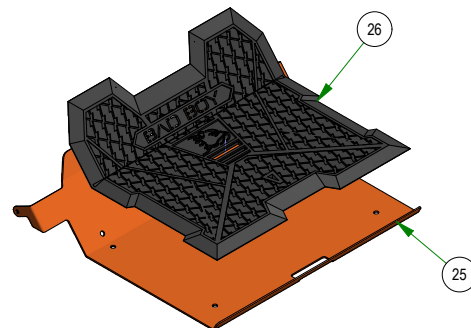

079-3155-24
FLOORBOARD ASSEMBLY