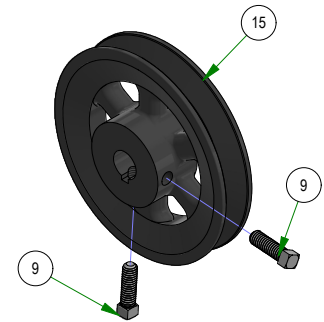

# PARTS SECTION: REAR SUSPENSION- SUBASSEMBLIES

Parts List				Parts List			
ITEM	QTY	PART NUMBER	DESCRIPTION	ITEM	QTY	PART NUMBER	DESCRIPTION
1	1	013-0019-00	5/8-11 HEX JAM NUT ZINC	13	2	022-4085-00	2019 26x12-12 Reaper Turf Tire
2	1	013-0020-00	NUT, 5/8-18LH	14	1	022-4086-00	2019 10.5" Wheel
3	1	013-0027-00	3/4-16 HEX JAM NUT ZINC	15	1	033-5011-00	5" Pump Pulley
4	1	013-0028-00	3/4-16 LH HEX JAM NUT ZINC	16	1	033-6001-00	4 3/4 Idler Pulley - ABFI-76
5	1	013-5301-00	5/8-11 NYLON INSERT JAM LOCKNUT ZINC	17	1	039-0031-00	2019 Vertical Suspension Drive Tensioner
6	1	018-0015-00	1/2-13 X 2-1/2 HEX CAP SCREW GR 5 ZINC	18	1	048-0001-00	2019 Suspension Link Body
7	1	018-4010-00	1/2-13 NYLON INSERT JAM LOCKNUT ZINC	19	1	048-0002-00	Rear Radius Rod, 3/4 Body
8	1	018-5311-00	5/8-11 X 4 HEX CAP SCREW (GR.8) ZINC YELLOW	20	1	048-6062-00	2019 RH 5/8" Heim
9	2	018-8072-00	Square-Head Cup-Point Set Screw 5/16"-18	21	1	048-6063-00	2019 LH 5/8" Heim
10	3	019-5702-00	1/2 SAE FLAT WASHER (1-1/16" OD) GR.8 ZINC YELLOW	22	1	048-6065-00	3/4-16 x 5/8 RH Heim
11	2	019-6017-00	.635 ID X 1.120 OD X .140 THICK FLAT WASHER NYLON	23	1	048-6066-00	3/4-16 x 5/8 LH Heim
12	1	022-4070-00	12x8.5 Black Wheel				

022-4090-00  
REAR WHEEL ASSEMBLY  
61" & 72" DECK

022-4091-00  
REAR WHEEL ASSEMBLY  
54" DECK

033-5011-00  
PUMP PULLEY ASSEMBLY

039-0031-19  
REAR IDLER PULLEY ASSEMBLY

048-6061-00  
UPPER RADIUS ROD

048-6064-00  
LOWER RADIUS ROD