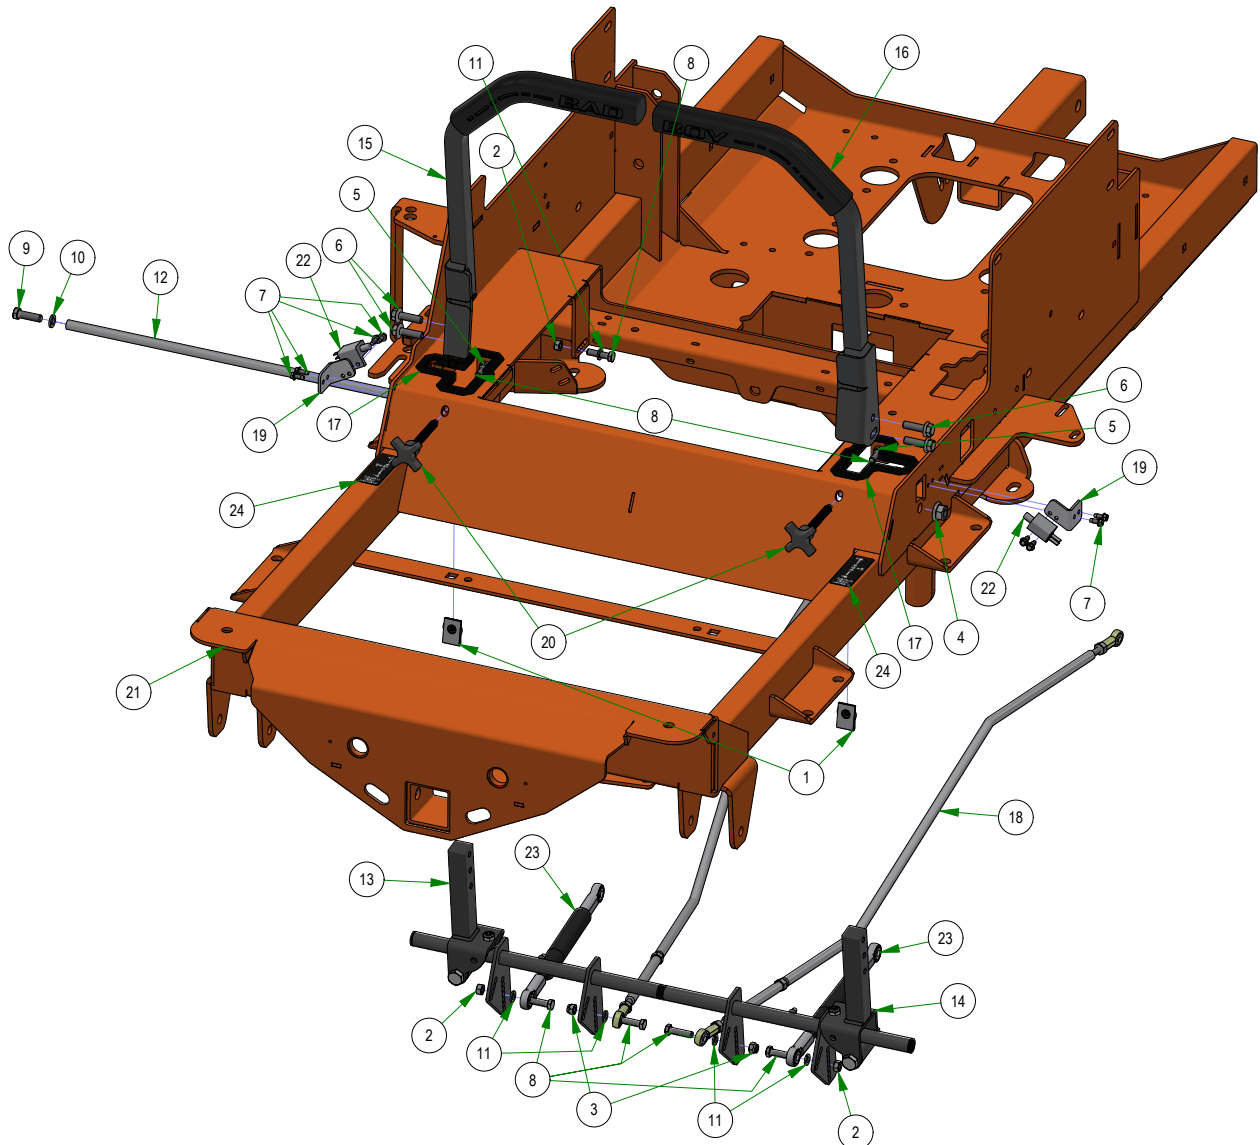

PARTS SECTION: DRIVE ARMS

Parts List				Parts List			
ITEM	QTY	PART NUMBER	DESCRIPTION	ITEM	QTY	PART NUMBER	DESCRIPTION
1	2	013-0021-00	Extruded Nut 3/8"-16 3/4" Hole Center With Patch	13	1	031-0030-24	R Series Square Drive Arm Actuator RH Assembly
2	4	013-8043-00	5/16-18 HEX NUT ZINC	14	1	031-0031-24	R Series Square Drive Arm Actuator LH Assembly
3	2	013-8047-00	5/16-18 NYL INS L/N ZC	15	1	031-9070-00	R Series Square Drive Arm RH Assembly
4	1	013-8050-00	1/2-13 NYLON INSERT FLANGE LOCKNUT ZINC	16	1	031-9071-00	R Series Square Drive Arm LH Assembly
5	2	013-9002-00	5/16-18 HEX SERRATED FLANGE NUT HARD/ZINC	17	2	032-0002-00	Snap-in Drive Arm Bushing
6	4	018-0078-00	3/8-16 X 1 1/4 HEX WASHER UNSLOT MACHINE SCREW ZINC GR5	18	2	035-0005-00	2019 Renegade Push Rod Assembly
7	8	018-1080-00	12-24 X 1/2 HEX WASHER UNLSOT F TCS ZINC	19	2	039-2160-00	2019 Arm Switch Bracket
8	8	018-2006-00	5/16-18 X 1-1/4 HEX C/S (GR.5) ZC	20	2	057-5800-00	Speed Limiting Knob 3/8-16X 3"
9	1	018-5040-00	3/8-16 X 1-1/4 HEX CAP SCREW (GR.5) ZINC	21	1	070-5376-22	2022 Horizontal Diesel Frame
10	1	019-5037-00	3/8 SPLIT LOCKWASHER ZINC	22	2	077-8073-00	Safety Switch
11	6	019-8051-00	5/16 SPLIT LOCKWASHER ZINC	23	2	087-0002-00	2019 SROID Damper With Spherical Rod Ends
12	1	028-0051-00	2019 Steering Actuator Rod	24	1	091-1114-00	2018 LH/RH Steering Control Decal Roll