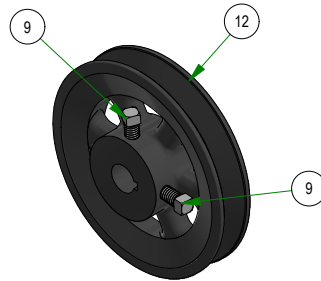

BAD BOY MOWERS

PARTS SECTION: PUMP PLATE SUBS

Parts List				Parts List			
ITEM	QTY	PART NUMBER	DESCRIPTION	ITEM	QTY	PART NUMBER	DESCRIPTION
1	2	013-5201-00	3/8-16 HEX SERRATED FLANGE NUT HARD/ZINC	8	1	018-6036-00	1/2-13 X 2-3/4 HEX CAP SCREW (GR.5) ZINC
2	2	013-5202-00	3/8-16 NYLON INSERT FLANGE LOCKNUT (GR.F) ZINC	9	2	018-8072-00	Square-Head Cup-Point Set Screw 5/16"-18
3	2	013-8050-00	1/2-13 NYLON INSERT FLANGE LOCKNUT ZINC	10	3	025-7036-00	1/2 SOLID SHAFT COLLAR (W/1 SET SCREW) ZINC
4	1	014-5600-00	Fan Guard 6" - Fits Wheel	11	4	032-5052-00	.627 ID X .753 OD X .500 LGTH X 1.000 FLG OD X .094 FLG THICK FLANGED BEARING OIL-IMPREG BRNZ
5	1	015-9999-00	Hydro Fan - Light/Pup/Outlaw XP	12	1	033-5011-00	5" Pump Pulley
6	1	018-0022-00	1/2-13 X 2 HEX CAP SCREW (GR.8) ZINC YELLOW	13	2	033-6001-00	4 3/4" Idler Pulley
7	2	018-6012-00	3/8-16 X 1-1/2 HEX CAP SCREW (GR.5) ZINC	14	2	039-6950-00	Renegade - Gas Pump Idler - Weldment