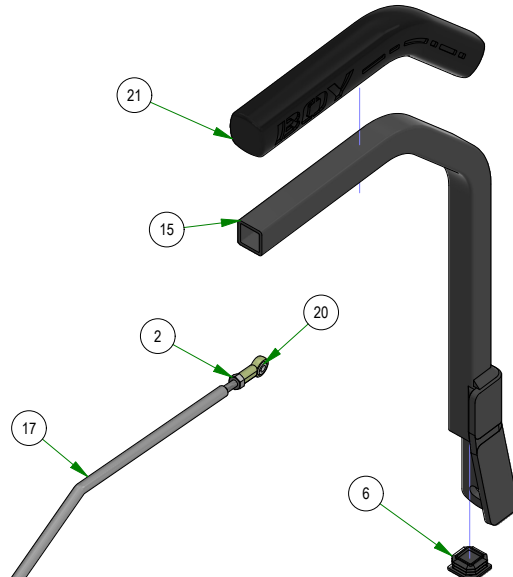

031-9071-00
LEFT DRIVE ARM