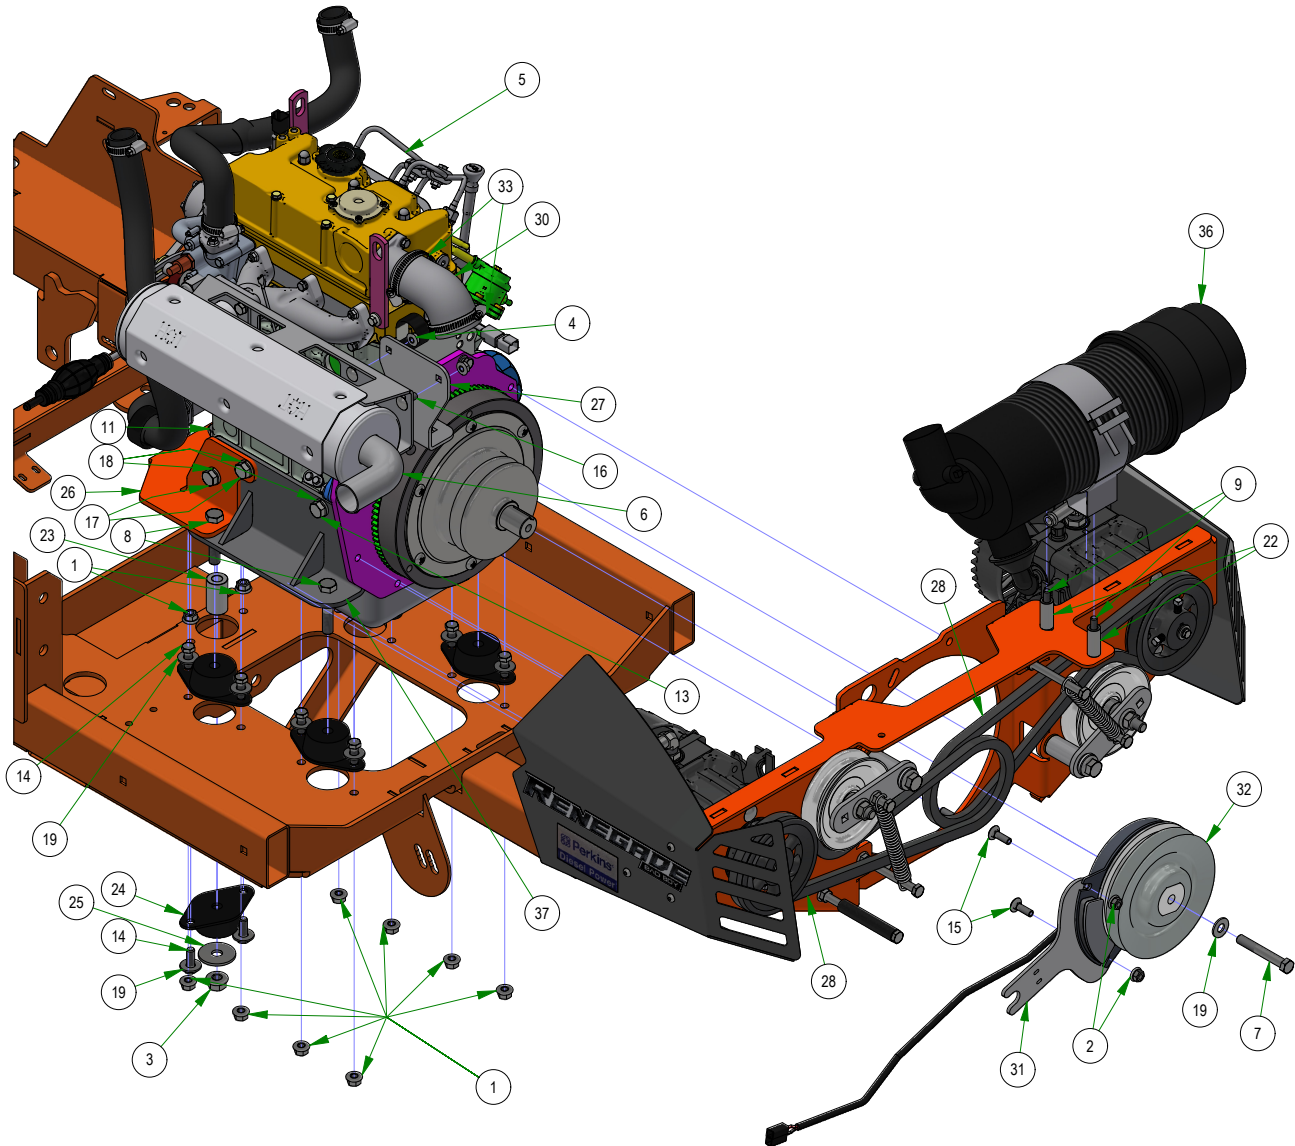

039-6950-94
RIGHT PUMP IDLER

039-6950-95
LEFT PUMP IDLER

050-3001-00 & 050-3003-00
PUMP ASSEMBLIES

033-5011-00
PUMP PULLEY

PARTS SECTION: ENGINE BAY

Parts List				Parts List			
ITEM	QTY	PART NUMBER	DESCRIPTION	ITEM	QTY	PART NUMBER	DESCRIPTION
1	13	013-5202-00	3/8-16 NYLON INSERT FLANGE LOCKNUT (GR.F) ZINC	18	8	019-5007-00	1/2 SPLIT LOCKWASHER (GR.8) ZINC/YELLOW
2	10	013-8049-00	5/16-18 NYLON INSERT FLANGE LOCKNUT ZINC	19	11	019-5029-00	3/8 FLAT WASHER USS (1" OD) ZINC
3	7	013-8050-00	1/2-13 NYLON INSERT FLANGE LOCKNUT ZINC	22	2	025-0027-00	.380 ID X .625 OD X 1.500 LGTH 2019 OUTLAW BRAKE HANDLE SPACER ZINC
4	3	013-9002-00	5/16-18 HEX SERRATED FLANGE NUT HARD/ZINC	23	1	025-5339-00	1 3/4" Pulley Spacer
5	1	015-0097-00	24.7HP Perkins Engine, 403J-11	24	5	032-4050-00	Rubber Compression Mount
6	1	015-1019-00	2019 Renegade 1100cc Diesel Muffler	25	5	032-4051-00	.520 ID X 1.750 OD X .120 THICK FLAT WASHER ZINC
7	1	018-0007-21	7/16-20x3" Hex Bolt GR 8 W/ Patch	26	1	039-0176-00	2022 Renegade Diesel Front Engine Mount
8	4	018-0015-00	1/2-13 X 2-1/2 HEX CAP SCREW GR 5 ZINC	27	1	039-1025-00	2019 Diesel Muffler Bracket
9	2	018-0023-00	5/16-18 X 2-1/4 HEX CAP SCREW (GR.5) ZINC	28	2	041-8001-00	2020 Renegade Pump Belt, 42.99"
11	1	018-5019-00	1/2-13 X 4 HEX CAP SCREW (GR.8) ZINC YELLOW	30	1	051-3004-00	2019 Diesel Air intake Hose
13	4	018-6022-00	M12-1.25 X 25MM DIN 961 HEX TAP BOLT (CL 8.8) ZINC	31	1	057-5919-00	2019 Outlaw Renegade Clutch Bracket
14	10	018-6049-00	3/8-16 X 1 GR 5 Hex Bolts Zinc	32	1	070-5040-00	Clutch for Diesel/Vanguard
15	2	018-8065-00	5/16-18 X 1 CARRIAGE BOLT (GR.8) ZINC	33	2	072-2002-00	2-1/2" Hose Clamp
16	3	018-8066-00	5/16-18 X 7/8 CARRIAGE BOLT ZINC	36	1	088-1010-50	Enginaire Canister VLR-Comple
17	4	018-9002-00	M12-1.25 X 30MM DIN 961 HEX TAP BOLT (CL 8.8) ZINC	37	2	201-8030-00	2019 Diesel Motor Mount