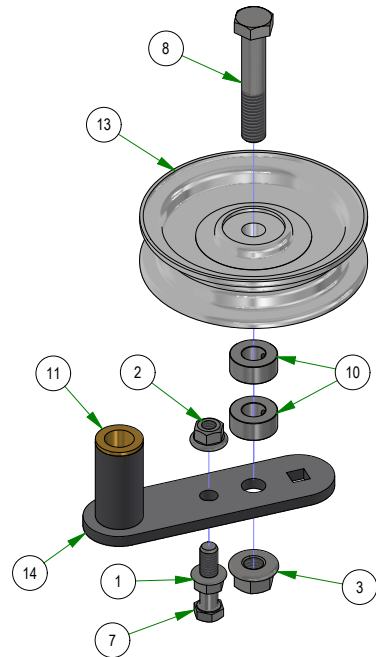

BAD BOY MOWERS

PARTS SECTION: PUMP PLATE SUBS

Parts List				Parts List			
ITEM	QTY	PART NUMBER	DESCRIPTION	ITEM	QTY	PART NUMBER	DESCRIPTION
1	2	013-5201-00	3/8-16 HEX SERRATED FLANGE NUT HARD/ZINC	8	1	018-6036-00	1/2-13 X 2-3/4 HEX CAP SCREW (GR.5) ZINC
2	2	013-5202-00	3/8-16 NYLON INSERT FLANGE LOCKNUT (GR.F) ZINC	9	2	018-8072-00	Square-Head Cup-Point Set Screw 5/16"-18
3	2	013-8050-00	1/2-13 NYLON INSERT FLANGE LOCKNUT ZINC	10	3	025-7036-00	1/2 SOLID SHAFT COLLAR (W/1 SET SCREW) ZINC
4	1	014-5600-00	Fan Guard 6" - Fits Wheel	11	4	032-5052-00	.627 ID X .753 OD X .500 LGTH X 1.000 FLG OD X .094 FLG THICK FLANGED BEARING OIL-IMPREG BRNZ
5	1	015-9999-00	Hydro Fan - Light/Pup/Outlaw XP	12	1	033-5011-00	5" Pump Pulley
6	1	018-0022-00	1/2-13 X 2 HEX CAP SCREW (GR.8) ZINC YELLOW	13	2	033-6001-00	4 3/4" Idler Pulley
7	2	018-6012-00	3/8-16 X 1-1/2 HEX CAP SCREW (GR.5) ZINC	14	2	039-6950-00	Renegade - Gas Pump Idler - Weldment