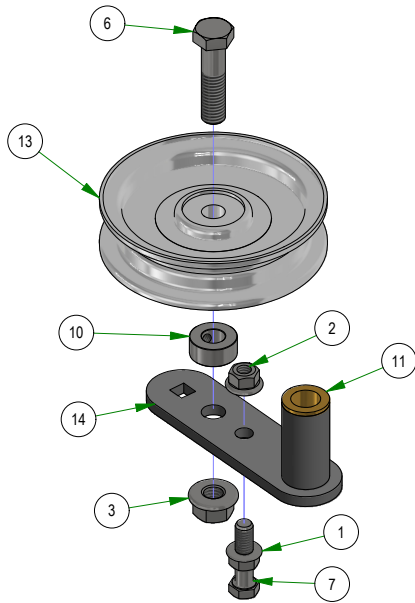

BAD BOY MOWERS

PARTS SECTION: PUMP PLATE SUBS

Parts List				Parts List			
ITEM	QTY	PART NUMBER	DESCRIPTION	ITEM	QTY	PART NUMBER	DESCRIPTION
1	2	013-5201-00	3/8-16 HEX SERRATED FLANGE NUT HARD/ZINC	8	1	018-6036-00	1/2-13 X 2-3/4 HEX CAP SCREW (GR.5) ZINC
2	2	013-5202-00	3/8-16 NYLON INSERT FLANGE LOCKNUT (GR.F) ZINC	9	2	018-8072-00	Square-Head Cup-Point Set Screw 5/16"-18
3	2	013-8050-00	1/2-13 NYLON INSERT FLANGE LOCKNUT ZINC	10	3	025-7036-00	1/2 SOLID SHAFT COLLAR (W/1 SET SCREW) ZINC
4	1	014-5600-00	Fan Guard 6" - Fits Wheel	11	4	032-5052-00	.627 ID X .753 OD X .500 LGTH X 1.000 FLG OD X .094 FLG THICK FLANGED BEARING OIL-IMPREG BRNZ
5	1	015-9999-00	Hydro Fan - Light/Pup/Outlaw XP	12	1	033-5011-00	5" Pump Pulley
6	1	018-0022-00	1/2-13 X 2 HEX CAP SCREW (GR.8) ZINC YELLOW	13	2	033-6001-00	4 3/4" Idler Pulley
7	2	018-6012-00	3/8-16 X 1-1/2 HEX CAP SCREW (GR.5) ZINC	14	2	039-6950-00	Renegade - Gas Pump Idler - Weldment