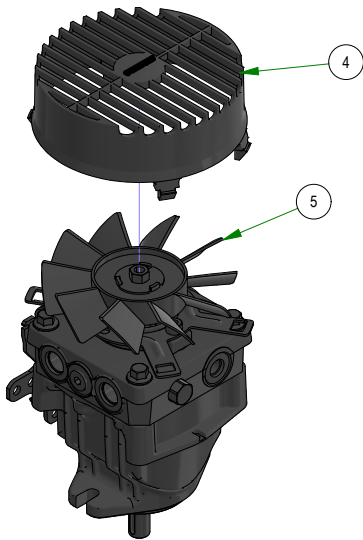

039-6950-94
RIGHT PUMP IDLER