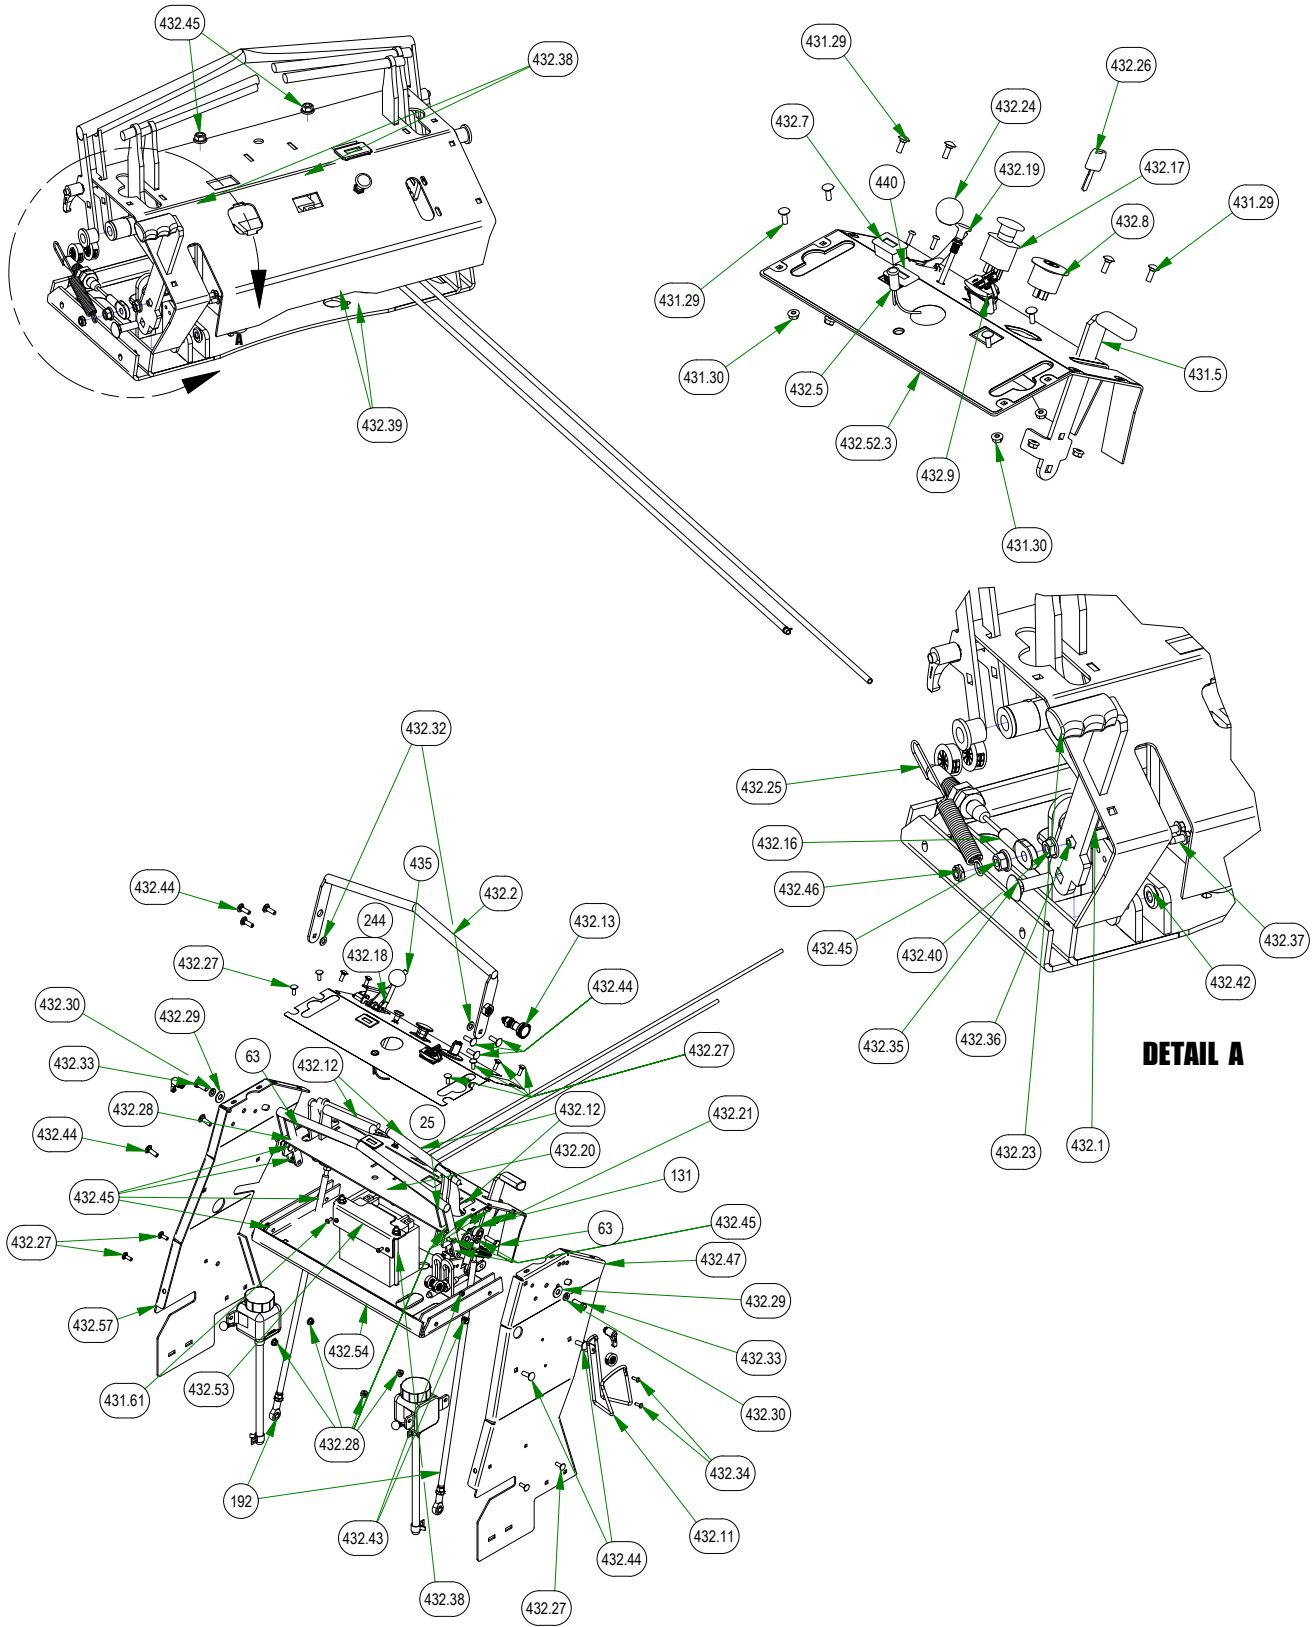

BAD BOY MOWERS

PARTS SECTION: PODIUMS CONT.

PARTS SECTION: TRANSAXLES

Parts List				Parts List			
ITEM	QTY	PART NUMBER	DESCRIPTION	ITEM	QTY	PART NUMBER	DESCRIPTION
6	4	013-2050-00	1/4-20 NYL INSERT FLANGE LOCKNUT ZINC	219	1	041-8052-00	2019 Stand On Pump Belt (Timken# 47-2827)
7	10	013-3000-00	Acorn Lug Nut	225	4	044-2004-00	Bow Pin
14	6	013-6014-00	3/8-16 HEX NUT ZINC	230	1	050-2095-01	ZT Transaxle Right 3100
19	10	013-8049-00	5/16-18 NYLON INSERT FLANGE LOCKNUT ZINC	230.1	1	034-9080-00	Gold Transaxle Spring
21	1	013-8073-00	1/4-20 NYLON INSERT LOCKNUT ZINC	230.2	1	050-2070-00	2021 ZT/Maverick Transaxle Fan/Pulley Kit
22	2	013-9001-00	1/4-20 HEX SERRATED FLANGE NUT HARD/ZINC	230.3	1	050-2076-00	ZT Transaxle Wheel Hub
31	2	014-9003-00	1 1/2 x 3 Frame Plug	230.4	1	050-8010-00	2021 ZT/Maverick Transaxle Seal Kit (ZT-2800)
43	2	018-0011-00	1/4-20 X 2 HEX CAP SCREW (GR.5) ZINC	230.5	1	063-1050-00	ZT Hydraulic Filter
53	2	018-0056-00	5/16-18 X 6 CARRIAGE BOLT (GR.5) ZINC	231	1	050-2096-01	ZT Transaxle Left 3100
67	2	018-3000-00	3/8-16 X 2 HEX CAP SCREW (GR.5) ZINC	231.1	1	034-9080-00	Gold Transaxle Spring
69	2	018-4007-00	1/4-20 X 1 HEX CAP SCREW (GR.5) ZINC	231.2	1	050-2070-00	2021 ZT/Maverick Transaxle Fan/Pulley Kit
72	4	018-4701-00	5/16-18 X 3 HEX CAP SCREW (GR.5) ZINC	231.3	1	050-2076-00	ZT Transaxle Wheel Hub
84	2	018-5344-00	5/16-18 X 2-1/2 HEX CAP SCREW (GR.5) ZINC	231.4	1	050-8010-00	2021 ZT/Maverick Transaxle Seal (ZT-2800)
90	4	018-6049-00	3/8-16 X 1 GR 5 Hex Bolts Zinc	231.5	1	063-1050-00	ZT Hydraulic Filter
95	1	018-8052-00	1/4-20 X 3/4 HEX CAP SCREW (GR.5) ZINC	232	1	050-6000-01	Compact Outlaw/Revolt Transaxle Left 3400
104	6	019-5037-00	3/8 SPLIT LOCKWASHER ZINC	232.1	1	034-9080-00	Gold Transaxle Spring
111	2	019-7040-00	1/4 USS FLAT WASHER (3/4 OD) ZINC	232.2	1	050-2072-00	Fan/Pulley Kit for CZT Also for the 050-0075-01
113	8	019-8044-00	5/16 USS FLAT WASHER (7/8 OD) ZINC	232.3	1	050-2077-00	5 Bolt Hub Kit
119	2	022-4040-00	23x9-12 Reaper Turf Tire & Wheel Assembly	232.4	1	050-8011-00	Seal Kit for 3400 Transaxle fits the 050-6000-01 / 050-6001-01
121	2	022-4200-00	23x11-12 Reaper Turf Assembly	232.5	1	063-1050-00	ZT Hydraulic Filter
123	2	024-1200-00	ZT Fitting, 3/8 x 3/8 45 Degree, 4603-6-6	233	1	050-6001-01	Compact Outlaw/Revolt Transaxle Right 3400
130	2	025-0070-00	2017 Transaxle Spacer	233.1	1	034-9080-00	Gold Transaxle Spring
132	2	025-2004-00	ACS Spacer 3/4x3/8x1/2	233.2	1	050-2072-00	Fan/Pulley Kit for CZT Also for the 050-0075-01
145	2	026-0093-00	Control Arm Plate 2019 Stand On	233.3	1	050-2077-00	5 Bolt Hub Kit
158	2	028-0071-00	2019 Stand On Neutral Rod	233.4	1	050-8011-00	Seal Kit for 3400 Transaxle fits the 050-6000-01 / 050-6001-01
187	2	034-1025-00	Brake Spring	233.5	1	063-1050-00	ZT Hydraulic Filter
192	2	035-0006-19	2019 Revolt Push Rod Assembly	265	1	070-5220-19	2019 Stand On Frame
203	1	039-0151-00	2020 36" Brake Bracket 2020 36" Stand On	266	1	070-5221-20	2020 36" Stand On Frame
205	1	039-0212-00	Brake Bracket	427	2	022-4041-00	21/7x10 Reaper Tire-36 Revolt
218	1	041-8000-00	2019 Renegade Pump Belt