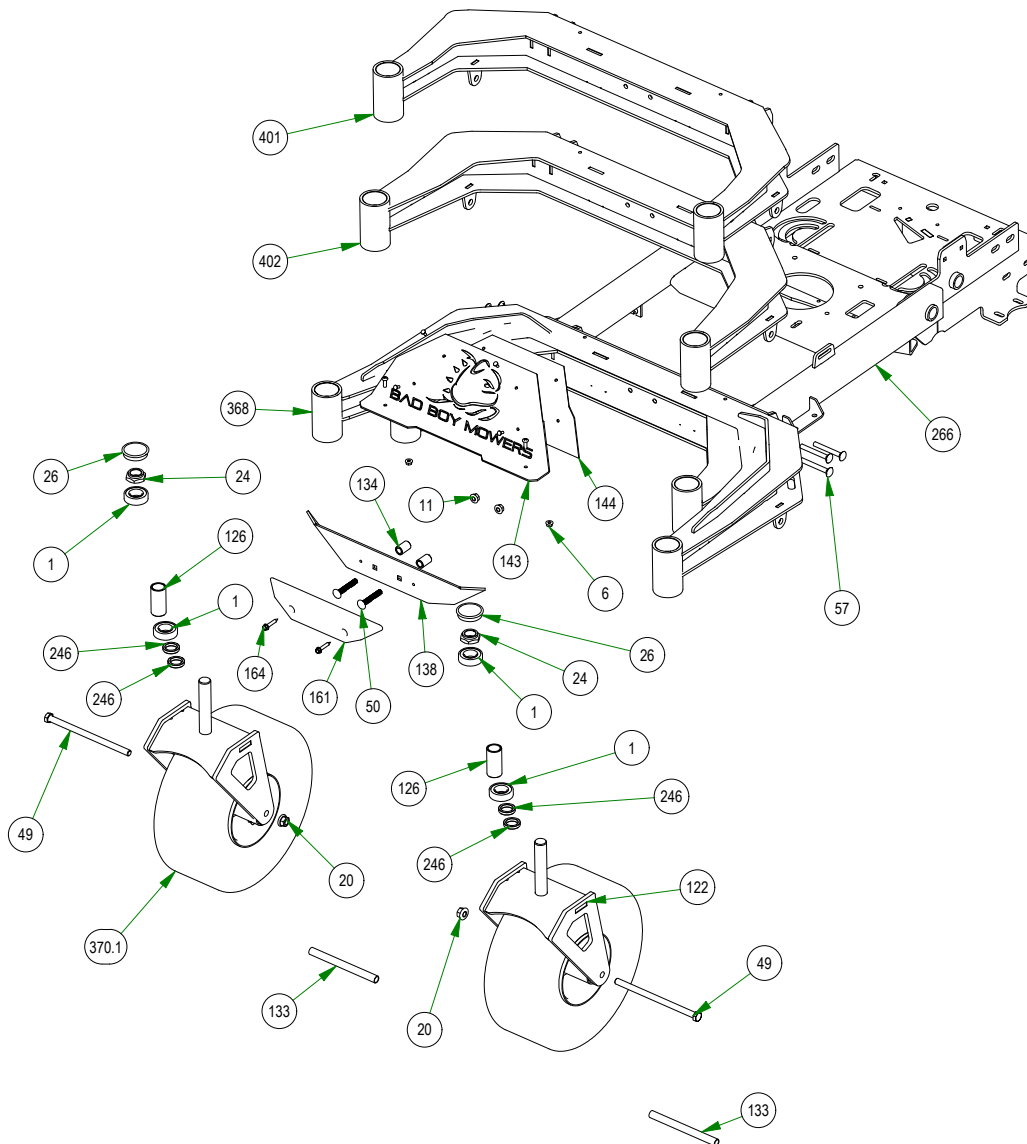

048-7000-00
Turnbuckle

210-7000-98
2019 Outlaw Gen2 Chute Assembly

Parts List				Parts List			
ITEM	QTY	PART NUMBER	DESCRIPTION	ITEM	QTY	PART NUMBER	DESCRIPTION
1	4	010-1050-00	1641 BEARING W/2 CONTACT RUBBER SEALS	138	1	026-0049-00	2019 Stand On Front Bumper Plate
3	4	013-0026-00	3/16" Diameter Black Rivet, for 0.1260"-0.25" Material Thick	143	1	026-0084-00	Exhaust Shield Plate 2019 Stand On
6	2	013-2050-00	1/4-20 NYL INSERT FLANGE LOCKNUT ZINC	144	1	026-0085-00	Exhaust Backer Plate 2019 Stand On
11	8	013-5202-00	3/8-16 NYLON INSERT FLANGE LOCKNUT (GR.F) ZINC	161	1	029-7040-00	Bumper EZT
20	2	013-8050-00	1/2-13 NYLON INSERT FLANGE LOCKNUT ZINC	164	2	030-7039-00	1/4-14 X 1-1/2 HEX WASHER UNSLOT TEK/3 ZINC
24	2	013-9004-00	1"-14 NYLON INSERT JAM LOCKNUT ZINC	246	4	058-1000-00	1.02 ID X 1.38 OD X .250 THK SPACER ZINC
26	2	014-2025-00	2017 Bearing Cover	265	1	070-5220-19	2019 Stand On Frame
41	2	018-0005-00	1"-14 X 5 HEX CAP SCREW (GR.8) ZINC YELLOW	266	1	070-5221-20	2020 36" Stand On Frame
46	2	018-0026-00	1"-14 X 5-1/2 HEX CAP SCREW (GR.8) ZINC YELLOW	368	1	070-9062-00	2023 Stand-On 61 Front End Weldment
49	2	018-0040-00	1/2-13 X 8-1/2 HEX CAP SCREW (GR.5) ZINC	370	2	022-3088-00	13x6.00-6 Non Pneumatic Black Front Assembly
50	2	018-0044-00	3/8" x 2 1/2" Carriage Bolt	370.1	1	022-0004-00	15x6-6 Tire Only
54	2	018-0058-00	1/4"-20 x 3/4 Black Oxide 18-8 Stainless Pan Head	370.2	2	022-7010-00	1-3/4" Bearing-Large Bore Front Rim
57	6	018-0072-00	3/8-16 X 3 CARRIAGE BOLT ZINC GR5	401	1	070-9049-00	2023 Stand-On 48 Front End Weldment
122	2	023-1010-00	2019 Stand-on Front Fork Weldment	402	1	070-9055-00	2023 Stand-On 54 Front End Weldment
126	2	025-0003-00	2016 Front Bearing Spacer	420	1	070-9037-00	2023 36 Stand-On Front End Weldment
133	2	025-5202-00	Front Wheel Spanner	428	2	022-3088-00	13x6.50-6 Black No Flat Assembly
134	2	025-5337-00	SPACER