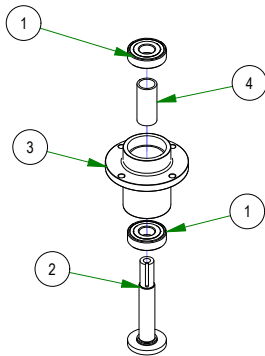

# PARTS SECTION: DECK SUBASSEMBLIES

037-2002-00 Parts List				039-6945-19 Parts List			
ITEM	QTY	PART NUMBER	DESCRIPTION	ITEM	QTY	PART NUMBER	DESCRIPTION
1	2	037-6024-00	Spindle Bearing	11	1	013-8050-00	1/2-13 NYLON INSERT FLANGE LOCKNUT ZINC
2	1	037-6025-01	36" Revolt Spindle	12	1	018-7016-00	1/2-13 X 3 HEX CAP SCREW (GR.5) ZINC
3	1	037-6027-00	Spindle Housing	13	1	025-5337-00	SPACER
4	1	037-6028-00	Spindle Spacer-Component	14	1	033-8050-00	5" Idler Pulley
037-6015-50 Parts List				039-6945-20 Parts List			
ITEM	QTY	PART NUMBER	DESCRIPTION	ITEM	QTY	PART NUMBER	DESCRIPTION
5	1	037-6017-50	Aluminum Spindle Housing -2010	16	1	013-8050-00	1/2-13 NYLON INSERT FLANGE LOCKNUT ZINC
6	2	037-6023-00	Spindle Bearing, 2004 and up	17	1	014-4005-00	61" Revolt Idler Pulley Cover
7	1	037-6026-00	Short Spindle Shaft w/Locking	18	1	018-0051-00	1/2-13 X 3-3/4 HEX CAP SCREW (GR.5) ZINC
8	1	037-8002-00	Dust Cover	19	1	025-5203-00	.51 ID X .75 OD X .75 LGTH SOLID SPACER ZINC
9	1	037-8050-00	Tube Spacer for Spindle Shaft	20	1	025-5337-00	SPACER
10	1	037-9050-00	Collar Spacer - Top of Spindle	21	1	033-8050-00	5" Idler Pulley
				22	1	039-6945-00	Deck Idler
039-6952-98 Parts List				039-6952-98 Parts List			
ITEM	QTY	PART NUMBER	DESCRIPTION	ITEM	QTY	PART NUMBER	DESCRIPTION
23	1	013-8050-00	1/2-13 NYLON INSERT FLANGE LOCKNUT ZINC	23	1	013-8050-00	1/2-13 NYLON INSERT FLANGE LOCKNUT ZINC
24	1	018-7016-00	1/2-13 X 3 HEX CAP SCREW (GR.5) ZINC	24	1	018-7016-00	1/2-13 X 3 HEX CAP SCREW (GR.5) ZINC
25	1	024-0001-00	1/4-28 Grease Fitting	25	1	024-0001-00	1/4-28 Grease Fitting
26	1	025-5203-00	.51 ID X .75 OD X .75 LGTH SOLID SPACER ZINC	26	1	025-5203-00	.51 ID X .75 OD X .75 LGTH SOLID SPACER ZINC
27	1	033-5000-00	5 3/4" Deck Idler Pulley	27	1	033-5000-00	5 3/4" Deck Idler Pulley
28	1	039-6952-00	2020 36 Deck Idler Arm Weldment	28	1	039-6952-00	2020 36 Deck Idler Arm Weldment