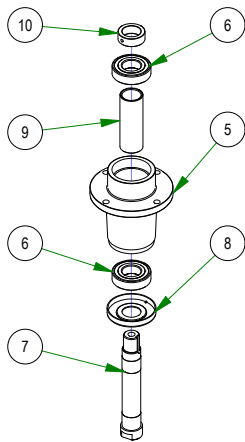

037-6015-50
Spindle- Aluminum -2012 ZT