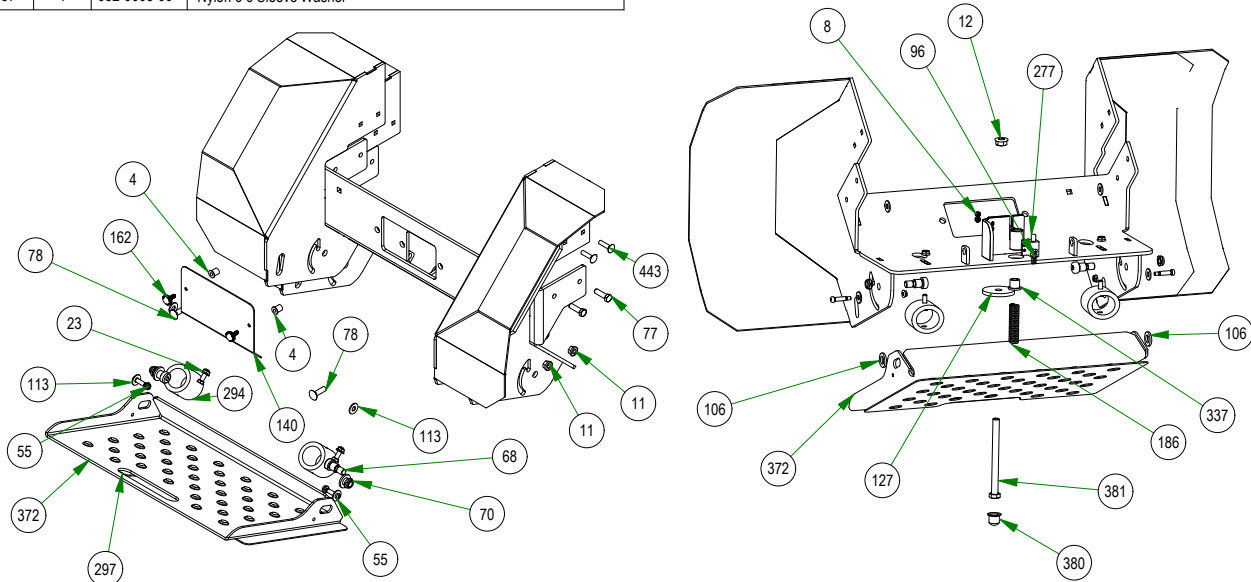

# PARTS SECTION: REAR ASSEMBLY

Parts List				Parts List			
ITEM	QTY	PART NUMBER	DESCRIPTION	ITEM	QTY	PART NUMBER	DESCRIPTION
4	2	013-0057-00	3326 Wellnut (1/4-20 x 5/18")	371	1	201-1124-00	2023 Platform Support 61 weldment
8	2	013-5019-00	10-24 NYLON INSERT LOCKNUT ZINC	371.1	1	039-0061-00	rider presence tab
11	10	013-5202-00	3/8-16 NYLON INSERT FLANGE LOCKNUT (GR.F) ZINC	371.2	1	039-0062-00	Rider presence tab2
12	2	013-5300-00	1/2-13 HEX SERRATED FLANGE NUT HARD/ZINC	371.3	2	039-0063-00	2019 Stand-on Transaxle bolt Tab
19	8	013-8049-00	5/16-18 NYLON INSERT FLANGE LOCKNUT ZINC	371.4	1	026-0165-00	Fender Left_61
21	2	013-8073-00	1/4-20 NYLON INSERT LOCKNUT ZINC	371.5	1	026-0166-00	Fender Right_61
22	2	013-9001-00	1/4-20 HEX SERRATED FLANGE NUT HARD/ZINC	371.7	1	026-0268-00	2023 Platform Sides LH
23	2	013-9002-00	5/16-18 HEX SERRATED FLANGE NUT HARD/ZINC	371.8	1	026-0269-00	2023 Platform Sides_RH
55	2	018-0059-00	Steel Shoulder Screw 1/4"-20 x 7/8" Diameter 5/16"	371.9	1	025-0037-00	.750 ID x 1 OD x 1.5 long spacer
64	6	018-2007-00	5/16-18 X 1 HEX CAP SCREW (GR.5) ZINC	372	1	026-0062-23	2023 Platform_2
67	2	018-3000-00	3/8-16 X 2 HEX CAP SCREW (GR.5) ZINC	375	1	201-1125-00	2023 Platform Support 54/48
68	2	018-3001-00	5/8 X 5/8 SOCKET SHOULDER BOLT ZINC YELLOW	375.1	1	039-0061-00	rider presence tab
70	2	018-4010-00	1/2-13 NYLON INSERT JAM LOCKNUT ZINC	375.2	1	039-0062-00	Rider presence tab2
77	4	018-5040-00	3/8-16 X 1-1/4 HEX CAP SCREW (GR.5) ZINC	375.3	2	039-0063-00	2019 Stand-on Transaxle bolt Tab
78	2	018-5043-00	3/8-16 X 1-1/4 CARRIAGE BOLT ZINC	375.4	1	026-0267-00	2023 Platform plate
95	2	018-8052-00	1/4-20 X 3/4 HEX CAP SCREW (GR.5) ZINC	375.5	1	026-0268-00	2023 Platform Sides LH
96	2	018-8057-00	10-24 X 3/4 BUTTON SOCKET CAP SCREW 18-8 STAINLESS STEEL	375.6	1	026-0269-00	2023 Platform Sides_RH
106	2	019-6017-00	.635 ID X 1.120 OD X .140 THICK FLAT WASHER NYLON	375.7	1	025-0037-00	.750 ID x 1 OD x 1.5 long spacer
109	2	019-6042-00	.360 ID X .983 OD X .120 THICK FLAT WASHER NYLON	375.8	1	026-0059-00	Fender Left Plate
113	8	019-8044-00	5/16 USS FLAT WASHER (7/8 OD) ZINC	375.9	1	026-0061-00	Fender Right Plate
114	4	019-8051-00	5/16 SPLIT LOCKWASHER ZINC	376	1	201-1126-00	2023 36 Platform Support
127	1	025-0025-00	MZ Deck Idler Spacer	376.1	1	039-0061-00	rider presence tab
140	1	026-0063-00	2019 Stand On Access Panel Plate Black Part	376.2	1	039-0062-00	Rider presence tab2
149	1	026-0158-00	2020 36" Revolt Platform Plate-Powdercoated	376.3	2	039-0063-00	2019 Stand-on Transaxle bolt Tab
186	1	034-1001-00	Rider Presence Spring 9657K145	376.4	1	026-0301-00	2023 36 Platform plate
266	1	070-5221-20	2020 36" Stand On Frame	376.5	1	026-0155-00	2020 36 Fender_left
271	1	071-6004-22	2022 Stand-On Revolt Platform Pad	376.6	1	026-0156-00	2020 36 Fender_right
273	1	071-6006-22	2022 36" Revolt Seat Pad	376.7	1	026-0303-00	2023 36 Platform Sides LH
277	1	077-0002-00	safety Switch	376.8	1	026-0302-00	2023 36 Platform Side_RH
294	2	087-0003-00	GBR-647 Miner Elastomer	376.9	1	025-0037-00	.750 ID x 1 OD x 1.5 long spacer
297	1	088-0050-00	Grip Tape for 026-0062-00	377	1	026-0273-00	2023 Stand on Pad Plate
298	1	088-0051-00	Grip Tape for 026-0158-00	378	2	045-0001-00	Adjustable handles ERX.30 B-10-24-C1
309	1	091-4002-22	2022 Powered By Vanguard Decal	380	1	013-0029-00	Hex Nut Cap
310	1	091-4003-22	2022 Powered By Kawasaki Decal	381	1	018-0062-00	1/2-13 X 6 HEX CAP SCREW (GR.5) ZINC
319	1	091-4053-00	810cc Revolt EFI Fender Decal	409	1	026-0293-00	2023 36-SD Stand on Pad Plate
320	1	091-4054-00	852cc Revolt EFI Fender Decal	443	8	018-4703-00	5/16-18 X 1-1/4 CARRIAGE BOLT ZINC
337	1	032-0005-00	Nylon 6 6 Sleeve Washer				