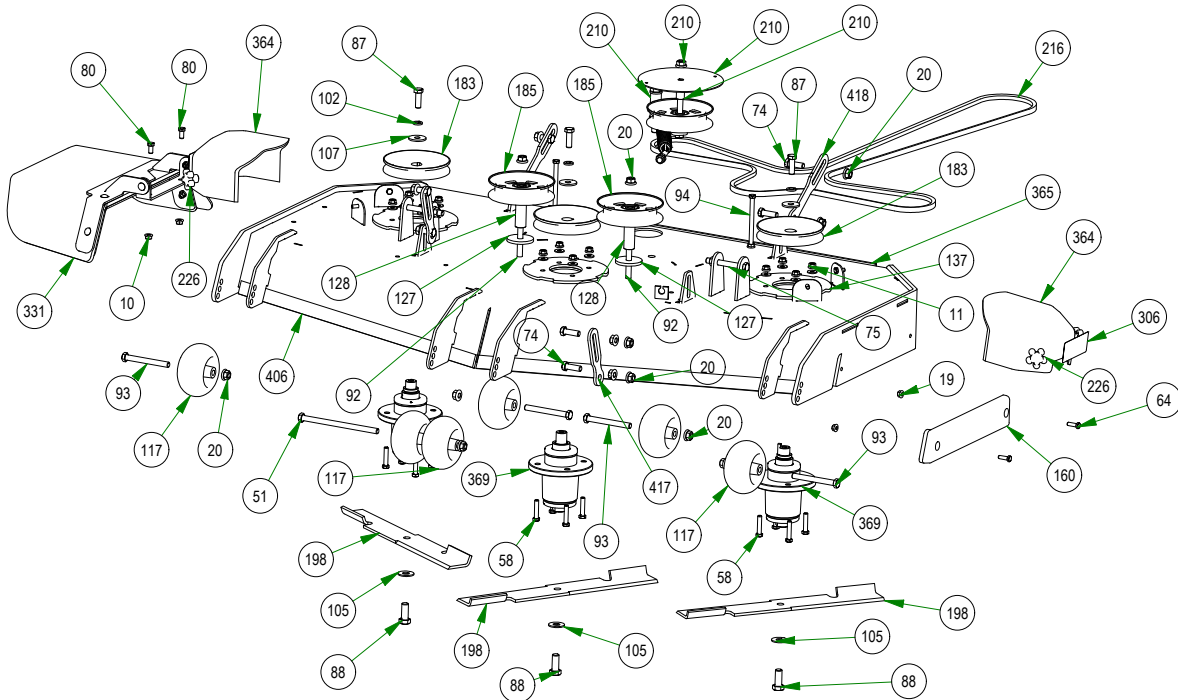

Parts List				Parts List			
ITEM	QTY	PART NUMBER	DESCRIPTION	ITEM	QTY	PART NUMBER	DESCRIPTION
10	4	013-5201-00	3/8-16 HEX SERRATED FLANGE NUT HARD/ZINC	127	2	025-0025-00	MZ Deck Idler Spacer
11	14	013-5202-00	3/8-16 NYLON INSERT FLANGE LOCKNUT (GR.F) ZINC	128	2	025-0032-00	2019 Revolt Stationary Idle Spacer
12	8	013-5300-00	1/2-13 HEX SERRATED FLANGE NUT HARD/ZINC	137	3	026-0025-00	Deck Spindle Support Plate
13	1	013-5301-00	5/8-11 NYLON INSERT JAM LOCKNUT ZINC	160	1	029-7036-00	REVISED TRIM BUMPER_20180226
16	2	013-7018-00	1/2-13 HEX NUT ZINC	163	3	030-0050-00	5/16-24 X 1/4 SOCKET SET SCREW (CUP PT) PLAIN
19	5	013-8049-00	5/16-18 NYLON INSERT FLANGE LOCKNUT ZINC	183	3	033-6004-00	6 1/4" Drive Pulley
20	17	013-8050-00	1/2-13 NYLON INSERT FLANGE LOCKNUT ZINC	185	2	033-7201-25	5-3/4 Idler Pulley
51	1	018-0046-00	1/2-13 X 8 HEX CAP SCREW GR 5 ZINC	190	1	034-2030-00	2019 Outlaw Gen2 Deck Spring
58	12	018-0075-00	3/8-16 X 1-3/4 HEX C/S (GR.5) ZC	198	3	038-6080-00	61 inch Fusion Blade
62	1	018-2004-50	All Thread	210	1	039-6945-20	2020 61 Revolt Deck Idler Assembly
64	2	018-2007-00	5/16-18 X 1 HEX CAP SCREW (GR.5) ZINC	216	1	041-4022-00	B138 Belt
74	8	018-5006-00	1/2-13 X 1-1/2 HEX CAP SCREW (GR.5) ZINC	223	3	042-6030-00	1/4 X 1 SQ MACHINERY KEY 1018 STL PLN
75	2	018-5019-00	1/2-13 X 4 HEX CAP SCREW (GR.8) ZINC YELLOW	226	4	045-6043-00	5/16" Knob
80	2	018-5250-00	3/8-16 X 3/4 HEX CAP SCREW (GR.5) ZINC	229	2	048-7000-00	Tumbuckle
82	1	018-5311-00	5/8-11 X 4 HEX CAP SCREW (GR.8) ZINC YELLOW	246	3	058-1000-00	1.02 ID X 1.38 OD X .250 THK SPACER ZINC
87	3	018-6019-00	1/2-20 X 1-1/2 HEX CAP SCREW (GR.5) ZINC	304	1	091-0917-18	2018 61" Deck Decal
88	3	018-6020-00	5/8-18 X 1-1/2 HEX CAP SCREW (GR.8) ZINC YELLOW	306	2	091-3012-00	Danger Decal-Spindle/Discharge
92	2	018-7049-00	1/2-13 X 4-1/4 HEX CAP SCREW (GR.5) ZINC	318	1	091-4052-00	2019 Revolt Deck Belt Route Decal
93	4	018-7050-00	1/2-13 X 4-1/2 HEX CAP SCREW (GR.5) ZINC	326	1	091-8001-00	Deck Impact Patent Decal 9591803
94	2	018-7060-00	3/8-16 X 5-1/2 HEX CAP SCREW (GR.5) ZINC	331	1	210-7000-98	2019 Outlaw Gen2 Chute Assembly
98	3	018-8065-00	5/16-18 X 1 CARRIAGE BOLT (GR.8) ZINC	364	2	014-4006-00	2023 Revolt pulley cover
102	3	019-5007-00	1/2 SPLIT LOCKWASHER (GR.8) ZINC/YELLOW	365	1	084-5004-00	R Series Rubber For Deck
105	3	019-5038-00	5/8 USS FLAT WASHER (1-3/4" OD) GR.8 ZINC YELLOW	366	1	026-0234-00	61 Bolt in Baffle Deck v2 Stripping Plate
106	2	019-6017-00	.635 ID X 1.120 OD X .140 THICK FLAT WASHER NYLON	369	3	037-4000-00	OUTLAW SPINDLE ASSEMBLY
107	3	019-6020-00	1/2 BELLEVILLE WASHER (1-5/8 OD X .140 THK) ZINC	406	1	060-2328-00	2023 61" DECK
110	4	019-6050-00	.360 ID X .983 OD X .120 THICK FLAT WASHER NYLON BLACK	417	2	039-0244-00	2023 revolt 61 front hanger V2
113	12	019-8044-00	5/16 USS FLAT WASHER (7/8 OD) ZINC	418	2	039-0245-00	2023 Stand-On Rear Deck HangerV2
117	6	022-1001-00	2019 Deck Wheel