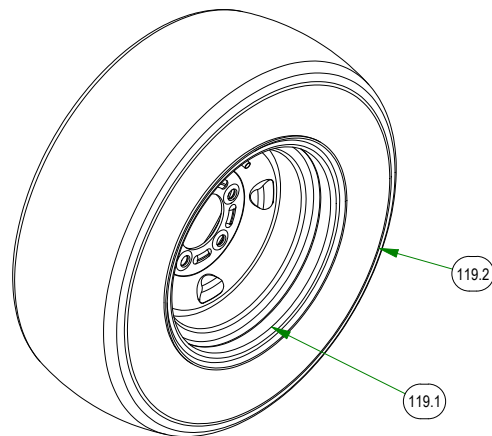

**48" & 54" REVOLT REAR TIRE
022-4040-00**