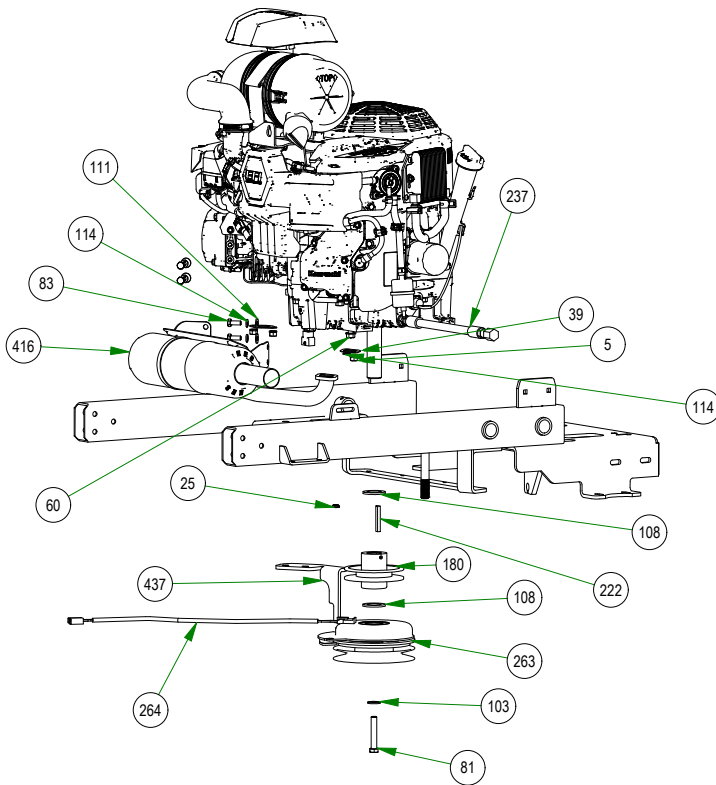

BAD BOY MOWERS

PARTS SECTION: ENGINE- KAWASAKI 781 EVO

Parts List				Parts List			
ITEM	QTY	PART NUMBER	DESCRIPTION	ITEM	QTY	PART NUMBER	DESCRIPTION
237	1	051-5407-00	Kawasaki Oil Drain	5	4	013-0075-00	M8-1.25 DIN 934 HEX NUT (CL.8) ZINC
240	1	051-8067-19	Revolt Fuel Line Assembly	25	1	013-9005-00	5/16-18 NYLON INSERT JAM LOCKNUT ZINC
263	1	070-1000-00	Clutch Assembly	39	2	015-0781-01	Exhaust Gasket
264	1	070-2000-00	Clutch Pigtail	60	2	018-1075-00	3/8-16 X 1-1/8 HEX WASHER UNSLOT SERRATED (TRI-LOB) TRS ZINC YELLOW
265	1	070-5220-19	2019 Stand On Frame	81	1	018-5300-21	7/16-20 X 2-1/2 HEX CAP SCREW (GR.8) ZINC YELLOW
416	1	015-1031-00	BBOY_MUFA_956-072922	83	4	018-5321-00	M8-1.25 X 20MM DIN 933 HEX TAP BOLT (CL 8.8) ZINC
422	1	015-0820-00	Kawasaki FX820V EVO	103	1	019-5029-00	3/8 FLAT WASHER USS (1" OD) ZINC
423	1	063-8017-00	Oil Filter	108	2	019-6029-00	1.140 ID X 1.750 OD X .132 THICK FLAT WASHER PLAIN
424	1	063-8020-00	Inner Air Filter	111	4	019-7040-00	1/4 USS FLAT WASHER (3/4 OD) ZINC
425	1	063-8019-00	Outer Air Filter	114	9	019-8051-00	5/16 SPLIT LOCKWASHER ZINC
426	2	015-8001-00	Spark Plug	163	1	030-0050-00	5/16-24 X 1/4 SOCKET SET SCREW (CUP PT) PLAIN
439	1	086-9016-00	Harness Adaptor for Kawasaki EFI	180	1	033-5035-00	4 3/4 Motor Pulley
				222	1	042-5020-00	1/4 X 2 SQ MACHINERY KEY 1018 STL PLAIN