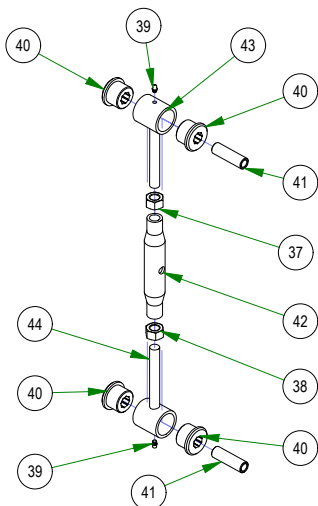

048-6000-00
2018 Maverick Turnbuckle (Top Link)

048-7000-00
Turnbuckle