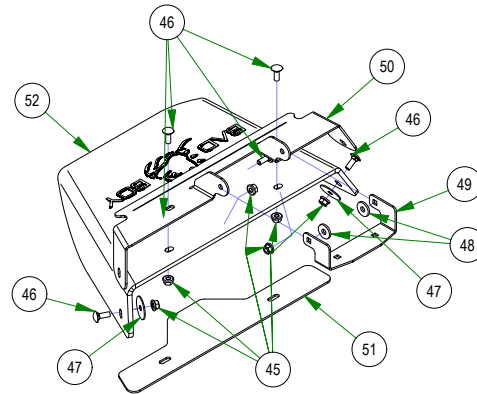

210-6016-98
2020 36 Stand On Discharge Assembly