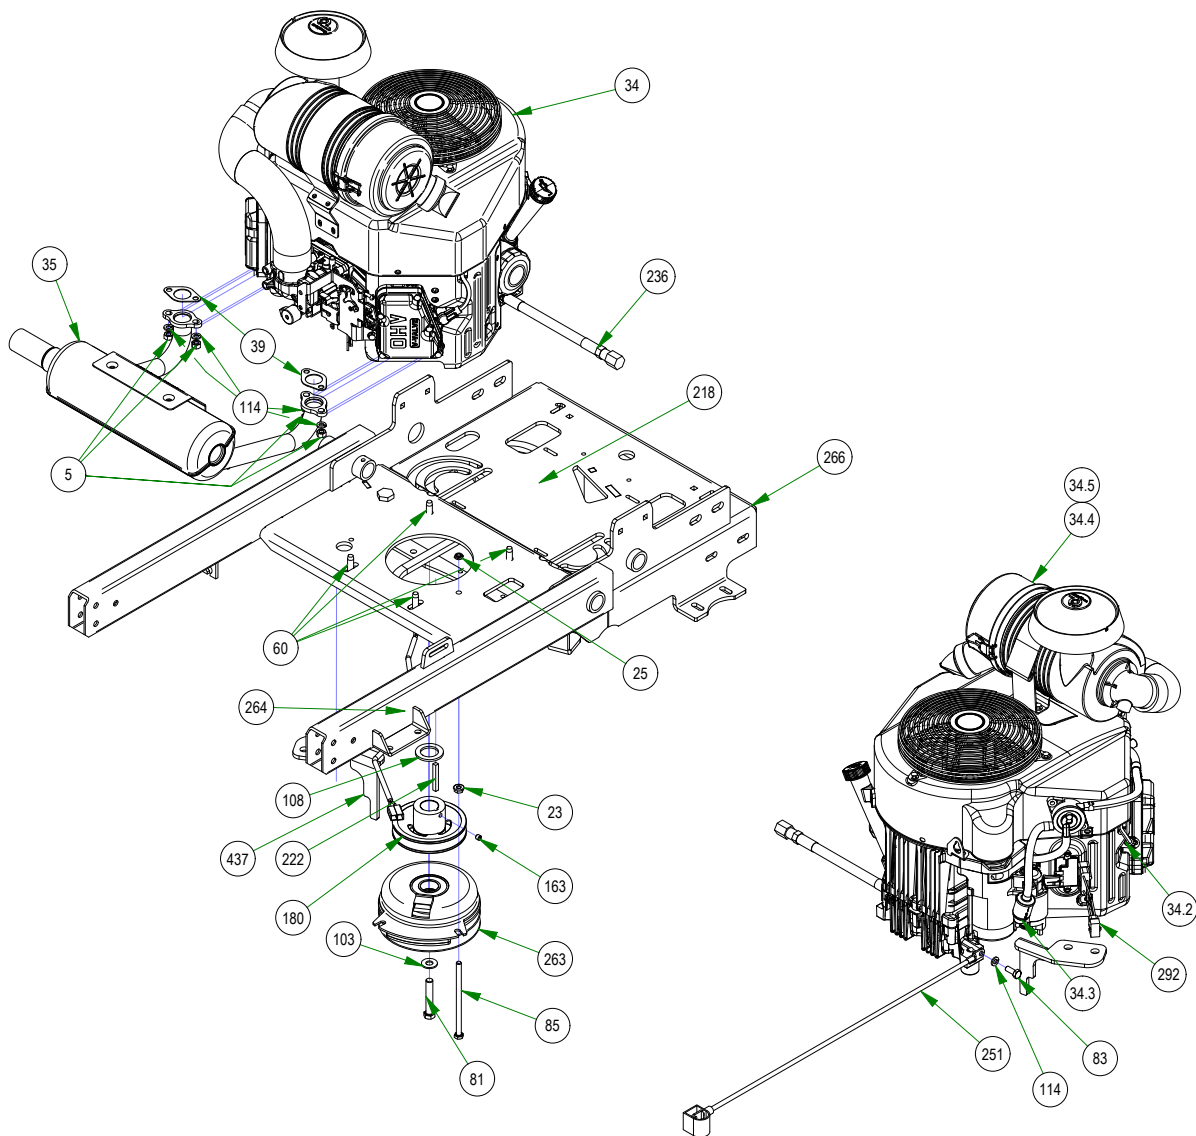

Parts List				Parts List			
ITEM	QTY	PART NUMBER	DESCRIPTION	ITEM	QTY	PART NUMBER	DESCRIPTION
5	4	013-0075-00	M8-1.25 DIN 934 HEX NUT (CL.8) ZINC	85	1	018-5350-00	5/16-18 X 5-1/2 HEX CAP SCREW (GR.5) ZINC
23	1	013-9002-00	5/16-18 HEX SERRATED FLANGE NUT HARD/ZINC	103	1	019-5029-00	3/8 FLAT WASHER USS (1" OD) ZINC
25	1	013-9005-00	5/16-18 NYLON INSERT JAM LOCKNUT ZINC	108	2	019-6029-00	1.140 ID X 1.750 OD X .132 THICK FLAT WASHER PLAIN
34	1	015-0691-00	FX691 Kawasaki-2016 Compact Outlaw	114	5	019-8051-00	5/16 SPLIT LOCKWASHER ZINC
34.2	2	015-8001-00	Spark Plug - Kawasaki	163	1	030-0050-00	5/16-24 X 1/4 SOCKET SET SCREW (CUP PT) PLAIN
34.3	1	063-6000-00	Universal Inline Fuel Filter	180	1	033-5035-00	4 3/4 Motor Pulley
34.4	1	063-8019-00	Canister Air Filter- Outer	218	1	041-8000-00	2019 Renegade Pump Belt
34.5	1	063-8020-00	Canister Air Filter- Inner	222	1	042-5020-00	1/4 X 2 SQ MACHINERY KEY 1018 STL PLAIN
34.1	2	015-0077-01	Exhaust Gasket	236	1	051-5404-00	Oil drain Hose
34.6	1	063-8017-00	Oil Filter	251	1	064-0030-00	24 inch Black Cable - MZ/ZT
35	1	015-0692-00	Exhaust-Stand On-FX691V Kawasaki	263	1	070-1000-00	Clutch Assembly
39	2	015-0781-01	Exhaust Gasket	264	1	070-2000-00	Clutch Pigtail
60	4	018-1075-00	3/8-16 X 1-1/8 HEX WASHER UNSLOT SERRATED (TRI-LOB) TRS ZINC YELLOW	266	1	070-5221-20	2020 36" Stand On Frame
81	1	018-5300-21	7/16-20 X 2-1/2 HEX CAP SCREW (GR.8) ZINC YELLOW	292	1	086-9002-19	2019 Harness Adaptor-Gen2 FX-ALL
83	1	018-5321-00	M8-1.25 X 20MM DIN 933 HEX TAP BOLT (CL.8.8) ZINC	437	1	039-0119-00	2019 Stand On Clutch Stop Bracket