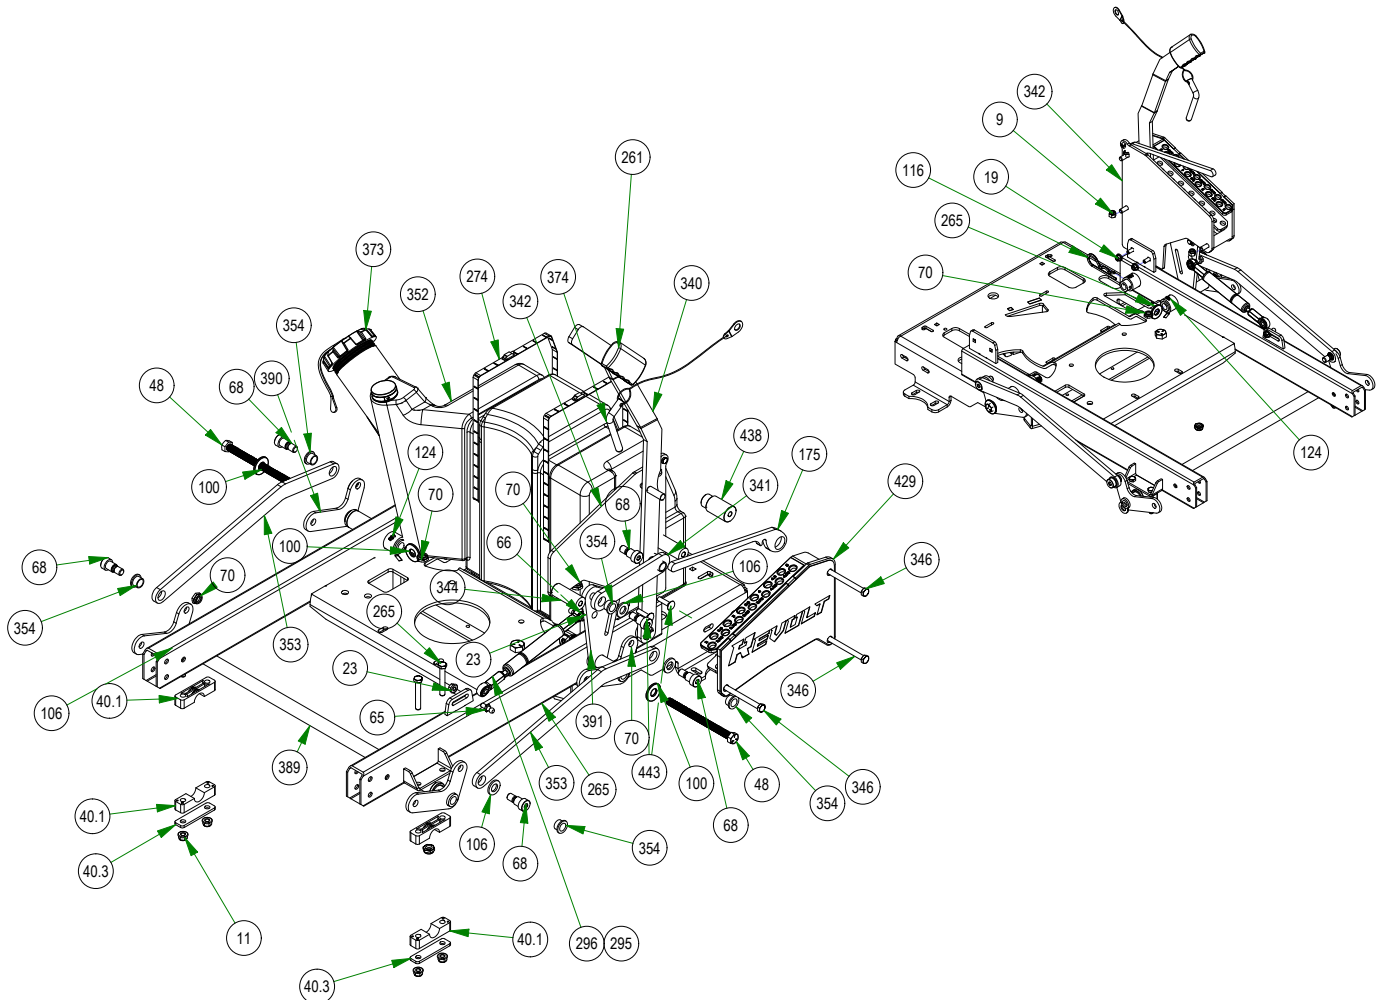

Parts List				Parts List			
ITEM	QTY	PART NUMBER	DESCRIPTION	ITEM	QTY	PART NUMBER	DESCRIPTION
6	1	013-2050-00	1/4-20 Nylon Insert flange Nut	296	1	087-6100-00	250lb Gas Spring - 61" Deck
9	3	013-5041-00	3/8 Nylock Nut	340	1	031-7153-00	2023 Lift Lever Weldment
11	4	013-5202-00	3/8" Nylock Flange Nut	341	1	028-5002-00	2023 lever secondary linkage
19	2	013-8049-00	5/16" Nylock Flange Nut Zinc	342	1	026-0271-00	2023 Stand On Inner Adjustment Plate
23	2	013-9002-00	5/16" Flange Nut	344	2	025-5343-00	Stand On Spacer 2.5"
40	2	017-9076-00	Pillow Block Kit	346	3	018-0084-00	3/8-16 X 3-3/4 HEX CAP SCREW (GR.5) ZINC
40.1	2	017-9077-00	Pillow Block MZ	352	1	067-0030-23	2023 revolt_Fuel_tank
40.3	1	017-9079-00	Pillow Block Strap	353	2	026-0300-00	2023 Stand-on Actuator Linkage
48	2	018-0038-00	1/2-13 x 6 1/2 Hex Bolt	354	6	032-5052-00	627 ID X .753 OD X .500 LGTH X 1.000 FLG OD X .094 FLG THICK FLANGED BEARING OIL-IMPREG BRNZ
65	1	018-2050-00	10mm Damper Ball Stud-Steering	355	1	018-2026-00	1/4-20 x 1/2" Hex Bolt with lock compound
66	1	018-2055-00	10mm Damper Ball Stud-XP Linkage	373	1	066-8070-00	2023 Revolt fuel cap
68	6	018-3001-00	5/8" x 5/8" Shoulder Bolt	374	1	040-4004-00	2023 stand on Height Adj Pin
70	8	018-4010-00	1/2" Nylock Nut (1/2 Jam)	384	1	091-0025-00	2023 Revolt Deck Hight decal
100	4	019-2040-00	1/2" Flat Washer	385	1	091-4080-00	2023 Revolt side hight plate decal
106	2	019-6017-00	.630 ID Plastic Washer	389	1	028-0059-00	2023 Stand On Front Actuator
116	1	020-1001-00	Revolt Cotter Pin for 7/8" to 1" shank	390	1	028-0047-00	2023 Stand On Actuator Rear RH
124	3	024-3050-00	1/4" Press in Grease Fitting	391	1	028-0048-00	2023 Actuator rear_LH
175	1	031-0093-00	2019 Stand On Deck Lever Lock	429	1	026-0256-00	2023 Stand On Outer Adjustment Plate weldment
261	1	069-4012-00	2019 Stand On Lift Grip	438	1	025-0081-00	Stand On Spacer 2.5" With shoulder
265	1	070-5220-19	2019 Stand On Frame	441	4	018-0028-00	3/8-16 X 2-1/2 HEX CAP SCREW (GR.5) ZINC
274	2	072-0051-00	2019 Stand On Gas Tank Strap	443	2	018-4703-00	5/16-18 X 1-1/4 CARRIAGE BOLT ZINC
295	1	087-5400-00	200 lb Gas Spring- 54" Deck outlaw