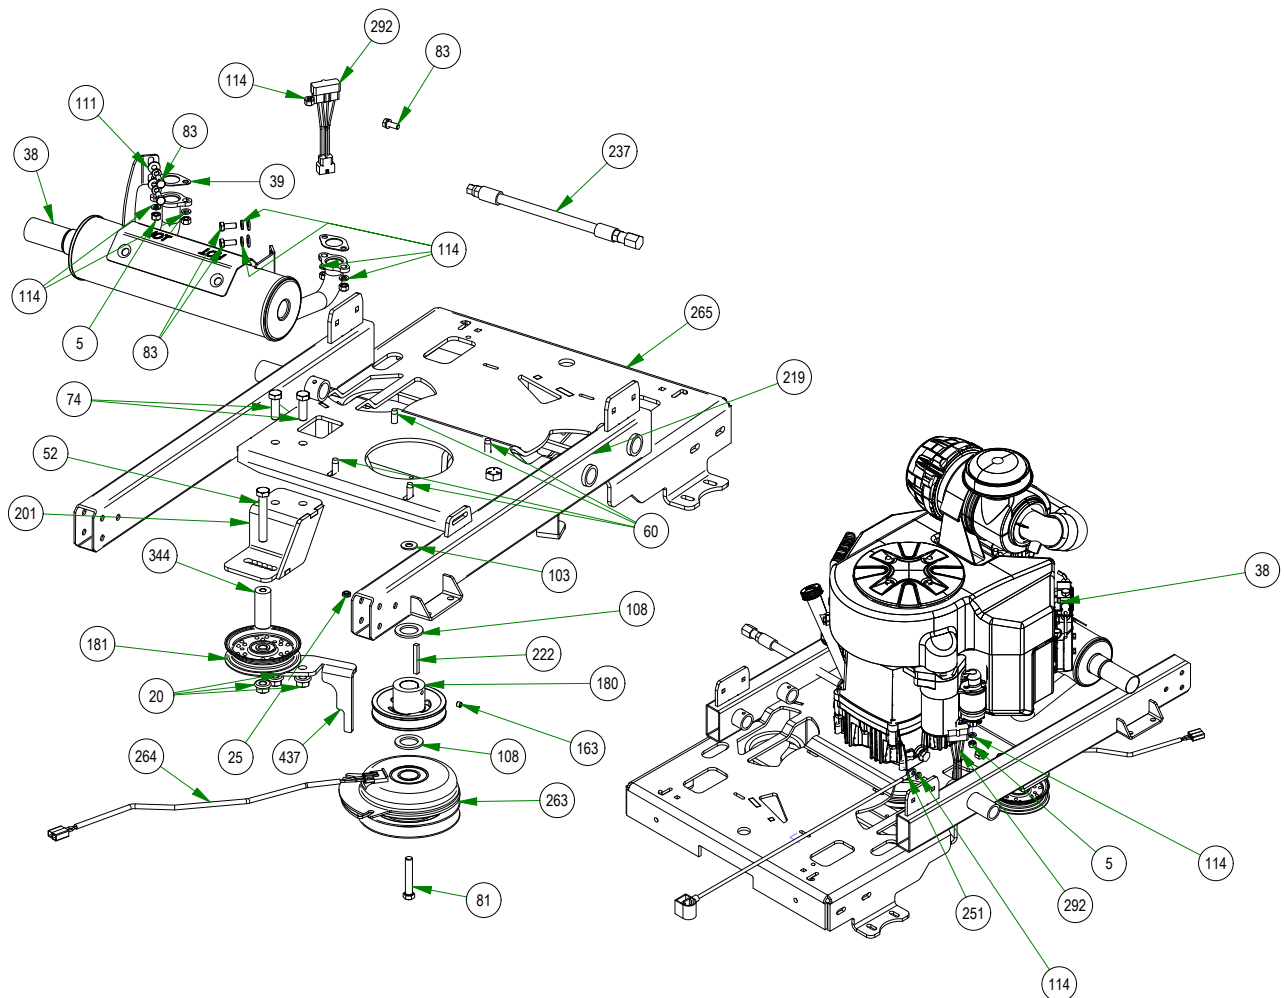

Parts List				Parts List			
ITEM	QTY	PART NUMBER	DESCRIPTION	ITEM	QTY	PART NUMBER	DESCRIPTION
5	5	013-0075-00	M8-1.25 DIN 934 HEX NUT (CL.8) ZINC	180	1	033-5035-00	4 3/4 Motor Pulley
20	3	013-8050-00	1/2-13 NYLON INSERT FLANGE LOCKNUT ZINC	181	1	033-6001-00	4 3/4 Idler Pulley - ABFI-76
25	1	013-9005-00	5/16-18 NYLON INSERT JAM LOCKNUT ZINC	201	1	039-0089-00	Idler Pulley Bracket Weldment 2019 Stand On
38	1	015-1022-00	Revolt Kawasaki FX850 Exhaust	219	1	041-8052-00	2019 Stand On Pump Belt (Timken# 47-2827)
39	2	015-0781-01	Exhaust Gasket	222	1	042-5020-00	1/4 X 2 SQ MACHINERY KEY 1018 STL PLAIN
52	1	018-0050-00	1/2-13 X 3-1/4 HEX CAP SCREW (GR.5) ZINC	237	1	051-5407-00	Kawasaki Oil Drain
60	4	018-1075-00	3/8-16 X 1-1/8 HEX WASHER UNSLOT SERRATED (TRI-LOB) TRS ZINC YELLOW	251	1	064-0030-00	24 inch Black Cable - MZ/ZT
74	2	018-5006-00	1/2-13 X 1-1/2 HEX CAP SCREW (GR.5) ZINC	263	1	070-1000-00	Clutch Assembly
81	1	018-5300-21	7/16-20 X 2-1/2 HEX CAP SCREW (GR.8) ZINC YELLOW	264	1	070-2000-00	Clutch Pigtail
83	5	018-5321-00	M8-1.25 X 20MM DIN 933 HEX TAP BOLT (CL.8.8) ZINC	265	1	070-5220-19	2019 Stand On Frame
103	1	019-5029-00	3/8 FLAT WASHER USS (1" OD) ZINC	292	1	086-9002-19	2019 Harness Adaptor-Gen2 FX-ALL
108	2	019-6029-00	1.140 ID X 1.750 OD X .132 THICK FLAT WASHER PLAIN	344	2	025-5343-00	Stand On Spacer 2.5"
111	4	019-7040-00	1/4 USS FLAT WASHER (3/4 OD) ZINC	433	1	015-0031-00	Kawasaki Engine FX-850-V-CS09R
114	10	019-8051-00	5/16 SPLIT LOCKWASHER ZINC	437	1	039-0119-00	2019 Stand On Clutch Stop Bracket
163	1	030-0050-00	5/16-24 X 1/4 SOCKET SET SCREW (CUP PT) PLAIN