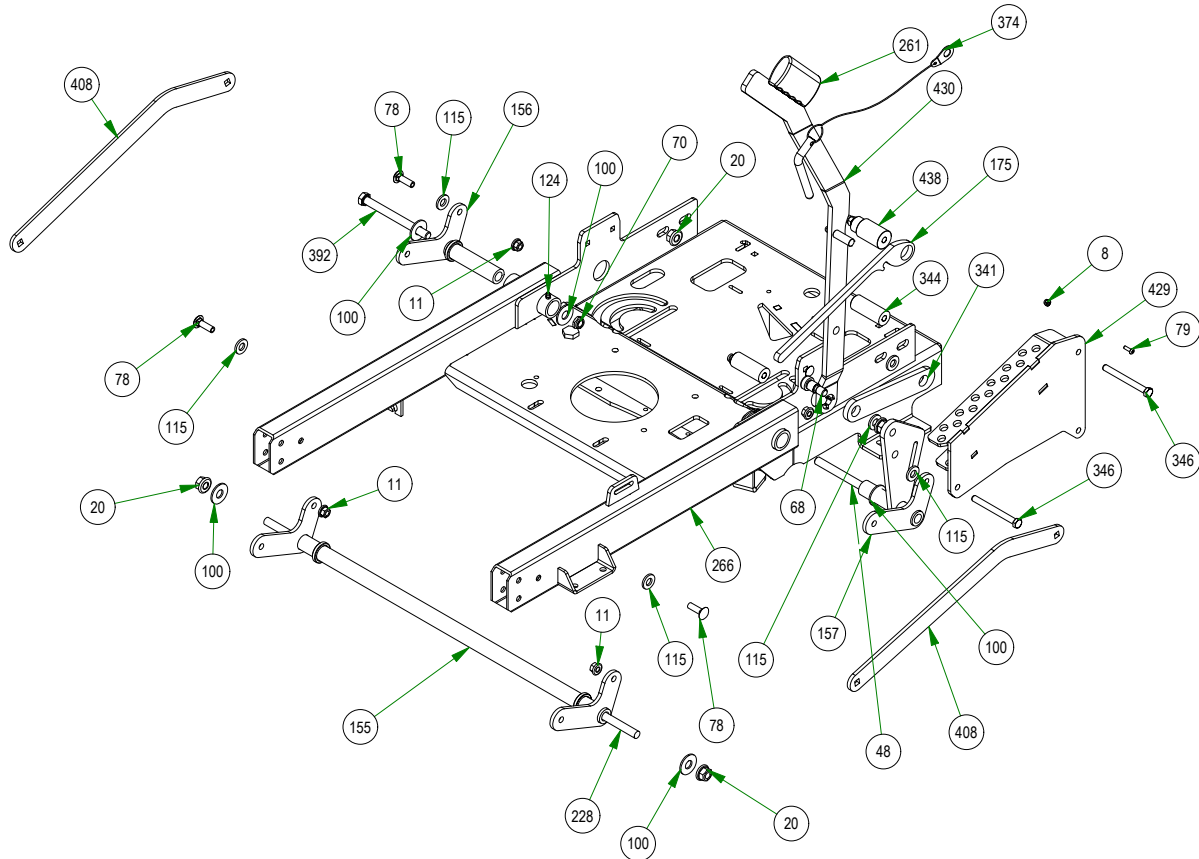

Parts List				Parts List			
ITEM	QTY	PART NUMBER	DESCRIPTION	ITEM	QTY	PART NUMBER	DESCRIPTION
8	1	013-5019-00	10-24 NYLON INSERT LOCKNUT ZINC	227	2	048-6000-00	2018 Maverick Turnbuckle (Top Link)
9	3	013-5041-00	3/8-16 NYLON INSERT LOCKNUT ZINC	228	1	048-6058-00	2020 36 Stand On Turnbuckle Rod
11	8	013-5202-00	3/8-16 NYLON INSERT FLANGE LOCKNUT (GR.F) ZINC	238	1	051-8067-08	Revolt Fuel Line Assembly
19	2	013-8049-00	5/16-18 NYLON INSERT FLANGE LOCKNUT ZINC	238.1	0.667 ft	051-8067-00	1/4 Fuel Line
20	4	013-8050-00	1/2-13 NYLON INSERT FLANGE LOCKNUT ZINC	238.2	2	072-8069-00	1/4 Fuel Hose Clamp
31	2	014-9003-00	1 1/2 x 3 Frame Plug	261	1	069-4012-00	2019 Stand On Lift Grip
40	2	017-9076-00	Pillow Block Kit	266	1	070-5221-20	2020 36" Stand On Frame
40.1	2	017-9077-00	Pillow Block MZ	274	2	072-0051-00	2019 Stand On Gas Tank Strap
40.3	1	017-9079-00	Pillow Block Strap	341	1	028-5002-00	2023 lever secondary linkage
48	1	018-0038-00	1/2-13 X 6 1/2 HEX CAP SCREW (GR.5) ZINC	344	3	025-5343-00	Stand On Spacer 2.5"
68	2	018-3001-00	5/8 X 5/8 SOCKET SHOULDER BOLT ZINC YELLOW	346	2	018-0084-00	3/8-16 X 3-3/4 HEX CAP SCREW (GR.5) ZINC
70	2	018-4010-00	1/2-13 NYLON INSERT JAM LOCKNUT ZINC	354	2	032-5052-00	.627 ID X .753 OD X .500 LGTH X 1.000 FLG OD X .094 FLG THICK FLANGED BEARING OIL-IMPREG BRNZ
78	4	018-5043-00	3/8-16 X 1-1/4 CARRIAGE BOLT ZINC	374	1	040-4004-00	2023 stand on Height Adj Pin
79	1	018-5200-00	10-24 X 5/8 BUTTON SOCKET CAP SCREW 18-8 STAINLESS STEEL	383	1	067-0030-00	
98	2	018-8065-00	5/16-18 X 1 CARRIAGE BOLT (GR.8) ZINC	384	1	091-0025-00	2023 Revolt Deck Hight decal
100	6	019-2040-00	1/2 F/W USS (1-3/8" OD) ZINCC	385	1	091-4080-00	2023 Revolt side hight plate decal
115	6	019-8054-00	.505 ID X 1.000 OD X .125 THICK FLAT WASHER NYLON	392	1	018-1090-00	1/2-13 X 5 1/2 HEX CAP SCREW (GR.5) ZINC
116	1	020-1001-00	Revolt Cotter Pin for 7/8" to 1" shank	408	2	026-0304-00	2023 SD-36 Stand-on Actuator Linkage
124	3	024-3050-00	1/4 DRIVE-TYPE STRAIGHT GREASE FITTING (NO BALL) ZINC YELLOW	429	1	026-0256-00	2023 Stand On Outer Adjustment Plate weldment
155	1	028-0036-00	Revolt Front Actuator Bar Weldment 2020 36" Black	430	1	031-7151-00	2023 Stand On SD Lift Lever Weldment
156	1	028-0037-00	Revolt Rear Actuator Bar Weldment RH 2020 36" Black	438	1	025-0081-00	Stand On Spacer 2.5" With shoulder
157	1	028-0038-00	Revolt Rear Actuator Bar Weldment LH 2020 36" Black	441	4	018-0028-00	3/8-16 X 2-1/2 HEX CAP SCREW (GR.5) ZINC
175	1	031-0093-00	2019 Stand On Deck Lever Lock