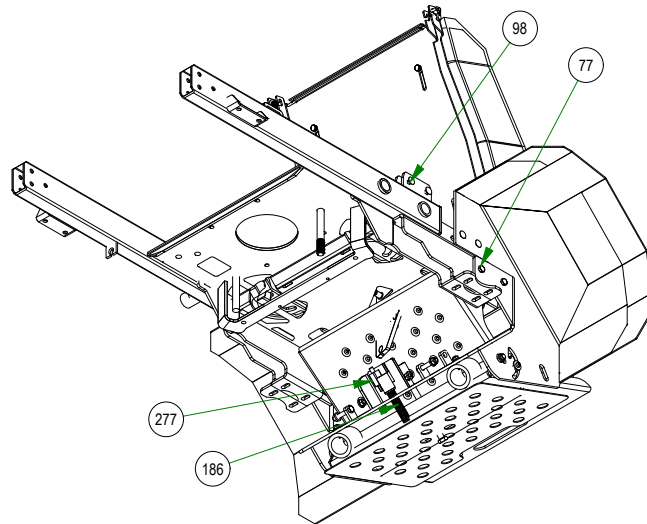

BAD BOY MOWERS

PARTS SECTION: REAR ASSEMBLY

PARTS SECTION: ENGINE - KAWASAKI FX-691

Parts List				Parts List			
ITEM	QTY	PART NUMBER	DESCRIPTION	ITEM	QTY	PART NUMBER	DESCRIPTION
5	4	013-0075-00	M8-1.25 DIN 934 HEX NUT (CL.8) ZINC	85	1	018-5350-00	5/16-18 X 5-1/2 HEX CAP SCREW (GR.5) ZINC
23	1	013-9002-00	5/16-18 HEX SERRATED FLANGE NUT HARD/ZINC	103	1	019-5029-00	3/8 FLAT WASHER USS (1" OD) ZINC
25	1	013-9005-00	5/16-18 NYLON INSERT JAM LOCKNUT ZINC	108	2	019-6029-00	1.140 ID X 1.750 OD X .132 THICK FLAT WASHER PLAIN
34	1	015-0691-00	FX691 Kawasaki-2016 Compact Outlaw	114	5	019-8051-00	5/16 SPLIT LOCKWASHER ZINC
34.2	2	015-8001-00	Spark Plug - Kawasaki	163	1	030-0050-00	5/16-24 X 1/4 SOCKET SET SCREW (CUP PT) PLAIN
34.3	1	063-6000-00	Universal Inline Fuel Filter	180	1	033-5035-00	4 3/4 Motor Pulley
34.4	1	063-8019-00	Canister Air Filter- Outer	218	1	041-8000-00	2019 Renegade Pump Belt
34.5	1	063-8020-00	Canister Air Filter- Inner	222	1	042-5020-00	1/4 X 2 SQ MACHINERY KEY 1018 STL PLAIN
34.1	2	015-0077-01	Exhaust Gasket	236	1	051-5404-00	Oil drain Hose
34.6	1	063-8017-00	Oil Filter	251	1	064-0030-00	24 inch Black Cable - MZ/ZT
35	1	015-0692-00	Exhaust-Stand On-FX691V Kawasaki	263	1	070-1000-00	Clutch Assembly
39	2	015-0781-01	Exhaust Gasket	264	1	070-2000-00	Clutch Pigtail
60	4	018-1075-00	3/8-16 X 1-1/8 HEX WASHER UNSLOT SERRATED (TRI-LOB) TRS ZINC YELLOW	266	1	070-5221-20	2020 36" Stand On Frame
81	1	018-5300-21	7/16-20 X 2-1/2 HEX CAP SCREW (GR.8) ZINC YELLOW	292	1	086-9002-19	2019 Harness Adaptor-Gen2 FX-ALL
83	1	018-5321-00	M8-1.25 X 20MM DIN 933 HEX TAP BOLT (CL.8.8) ZINC	437	1	039-0119-00	2019 Stand On Clutch Stop Bracket