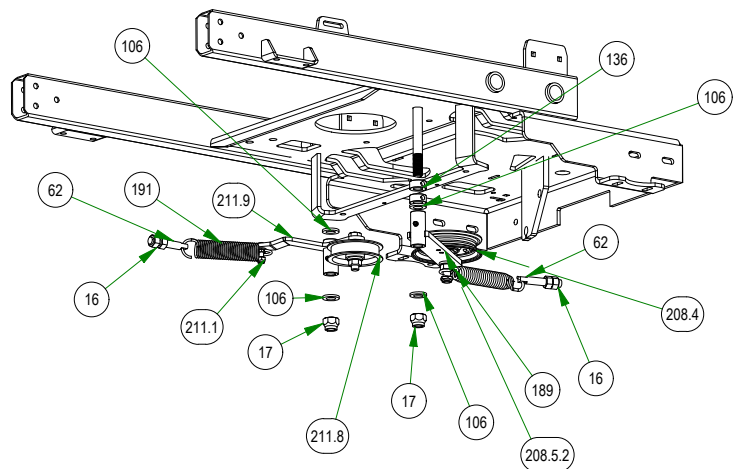

**PUSH ROD ASSEMBLY
035-0006-19**

48"-61" IDLER