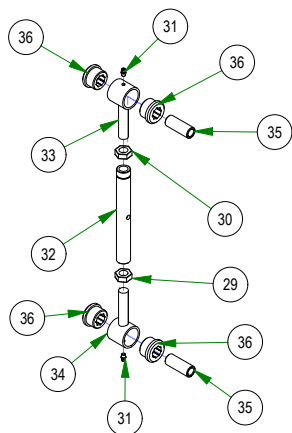

037-6015-50
Spindle- Aluminum -2012 ZT

048-6000-00 Parts List				210-6016-98 Parts List			
ITEM	QTY	PART NUMBER	DESCRIPTION	ITEM	QTY	PART NUMBER	DESCRIPTION
29	1	013-0019-00	NUT, 5/8-18	45	6	013-8049-00	5/16-18 NYLON INSERT FLANGE LOCKNUT ZINC
30	1	013-0020-00	NUT, 5/8-18LH	46	6	018-8066-00	5/16-18 X 7/8 CARRIAGE BOLT ZINC
31	2	024-0001-00	1/4-28 Grease Fitting	47	2	019-0002-00	5/16 FENDER WASHER (1-1/2 OD) ZINC
32	1	048-6001-00	2018 Maverick Toplink Body	48	2	019-6042-00	.360 ID X .983 OD X .120 THICK FLAT WASHER NYLON
33	1	048-6002-00	2018 Maverick Bushing Retainer Left-Handed	49	1	039-0152-00	2020 36 Stand On Chute Hanger
34	1	048-6003-00	2018 Maverick Bushing Retainer Right-Handed	50	1	039-4891-00	Discharge Chute Bracket 48 MZ (Upper)
35	2	048-6004-00	2018 Maverick Bushing Sleeve	51	1	039-4892-00	2017 MZ Discharge Chute Bracket-Lower
36	4	048-6005-00	2018 Maverick Bushing	52	1	210-6014-00	Rubber Discharge Chute MZ (Component)
048-7000-00 Parts List				210-7000-98 Parts List			
ITEM	QTY	PART NUMBER	DESCRIPTION	ITEM	QTY	PART NUMBER	DESCRIPTION
37	1	013-0007-00	11/16-12 Hex Nut-2015 Toplink	57	7	013-8049-00	5/16-18 NYLON INSERT FLANGE LOCKNUT ZINC
38	1	013-0008-00	11/16-12 Lefthand Hex Nut-Topl	58	5	018-4703-00	5/16-18 X 1-1/4 CARRIAGE BOLT ZINC
39	2	024-6034-00	1/4" Press in Grease Fitting	59	2	018-8066-00	5/16-18 X 7/8 CARRIAGE BOLT ZINC
40	4	032-2000-00	Polyurethane Bushing	60	2	019-6042-00	.360 ID X .983 OD X .120 THICK FLAT WASHER NYLON
41	2	032-2001-00	Sleeve	61	1	039-4893-00	2019 Upper Chute Bracket
42	1	048-7020-00	2015 Outlaw Toplink Body	62	1	039-4894-00	2019 Lower Chute Bracket
43	1	048-7021-00	2015 Outlaw Toplink RH End	63	1	206-6018-00	2019 Chute Hanger
44	1	048-7022-00	2015 Outlaw Toplink LH End	64	1	210-6025-00	2019 Belted Chute with Logo

048-6000-00
2018 Maverick Turnbuckle (Top Link)