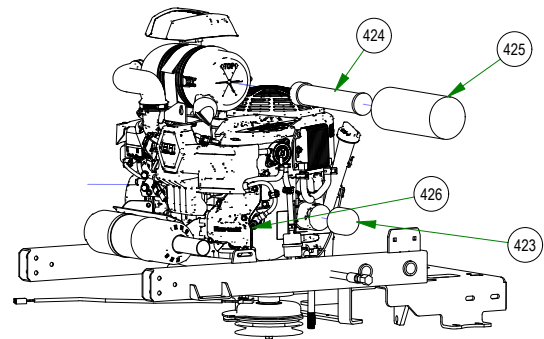

BAD BOY MOWERS

PARTS SECTION: ENGINE- KAWASAKI 781 EVO

Parts List				Parts List			
ITEM	QTY	PART NUMBER	DESCRIPTION	ITEM	QTY	PART NUMBER	DESCRIPTION
237	1	051-5407-00	Kawasaki Oil Drain	5	4	013-0075-00	M8-1.25 DIN 934 HEX NUT (CL.8) ZINC
240	1	051-8067-19	Revolt Fuel Line Assembly	25	1	013-9005-00	5/16-18 NYLON INSERT JAM LOCKNUT ZINC
263	1	070-1000-00	Clutch Assembly	39	2	015-0781-01	Exhaust Gasket
264	1	070-2000-00	Clutch Pigtail	60	2	018-1075-00	3/8-16 X 1-1/8 HEX WASHER UNSLOT SERRATED (TRI-LOB) TRS ZINC YELLOW
265	1	070-5220-19	2019 Stand On Frame	81	1	018-5300-21	7/16-20 X 2-1/2 HEX CAP SCREW (GR.8) ZINC YELLOW
416	1	015-1031-00	BBOY_MUFA_956-072922	83	4	018-5321-00	M8-1.25 X 20MM DIN 933 HEX TAP BOLT (CL 8.8) ZINC
422	1	015-0820-00	Kawasaki FX820V EVO	103	1	019-5029-00	3/8 FLAT WASHER USS (1" OD) ZINC
423	1	063-8017-00	Oil Filter	108	2	019-6029-00	1.140 ID X 1.750 OD X .132 THICK FLAT WASHER PLAIN
424	1	063-8020-00	Inner Air Filter	111	4	019-7040-00	1/4 USS FLAT WASHER (3/4 OD) ZINC
425	1	063-8019-00	Outer Air Filter	114	9	019-8051-00	5/16 SPLIT LOCKWASHER ZINC
426	2	015-8001-00	Spark Plug	163	1	030-0050-00	5/16-24 X 1/4 SOCKET SET SCREW (CUP PT) PLAIN
439	1	086-9016-00	Harness Adaptor for Kawasaki EFI	180	1	033-5035-00	4 3/4 Motor Pulley
				222	1	042-5020-00	1/4 X 2 SQ MACHINERY KEY 1018 STL PLAIN