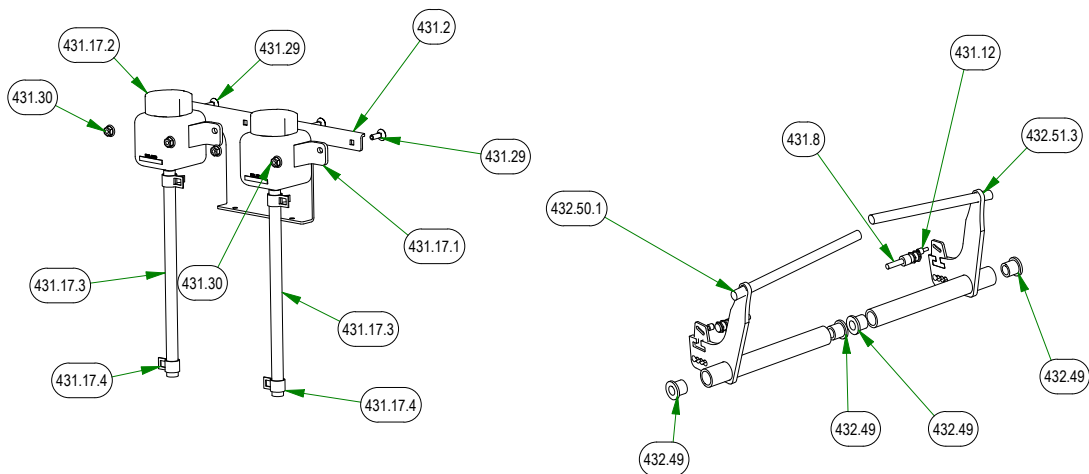

Parts List				Parts List			
ITEM	QTY	PART NUMBER	DESCRIPTION	ITEM	QTY	PART NUMBER	DESCRIPTION
25	2	013-9005-00	5/16-18 NYLON INSERT JAM LOCKNUT ZINC	432.19	1	054-8017-00	Choke
63	2	018-2006-00	5/16-18 X 1-1/4 HEX C/S (GR.5) ZC	432.20	1	031-0091-00	2019 Stand On Drive Arm Pivot Bar
131	2	025-2001-00	ACS Spacer 3/4x3/8x1/4	432.21	2	013-0001-00	8-32 HEX M/S NUT ZINC
192	2	035-0006-19	2019 Revolt Push Rod Assembly	432.23	1	069-7000-00	Rubber Brake Grip-cZT/ZT 2013
192.1	1	013-6050-00	5/16" LH Fine Threaded Jam Nut	432.24	1	055-2013-00	Throttle Knob
192.2	2	013-6051-00	3/8" Fine Threaded Jam Nut	432.25	1	034-1025-00	Brake Spring
192.3	1	031-0092-00	2019 Revolt Push Rod	432.26	1	042-9000-00	Ignition Key
192.4	1	035-0006-00	2019 Renegade Push Rod Adjuster	432.27	14	019-8040-00	1/4-20 X 3/4 CARRIAGE BOLT (GR.5) ZINC
192.5	1	048-3000-00	Spherical Rod End - Outlaw	432.28	12	013-2050-00	1/4-20 NYL INSERT FLANGE LOCKNUT ZINC
192.6	1	048-3002-00	Spherical Rod End - Outlaw	432.29	2	019-5029-00	3/8 FLAT WASHER USS (1" OD) ZINC
244	1	055-8021-75	Outlaw Throttle Cable	432.30	2	019-5037-00	3/8 SPLIT LOCKWASHER ZINC
378	2	045-0001-00	Adjustable handles ERX.30 B-10-24-C1	432.32	2	019-2003-00	.390 ID X .750 OD X .062 THK FLAT WASHER NYLON
431.2	1	026-0157-00	2020 36" Hydrotank Carrier Plate 2020 36" Stand On	432.33	2	018-6049-00	3/8-16 X 1 GR 5 Hex Bolts Zinc
431.5	1	069-2013-00	2019 Stand On Brake Handle BLACK	432.34	4	018-5200-00	10-24 X 5/8 BUTTON SOCKET CAP SCREW 18-8 STAINLESS STEEL
431.8	2	086-0015-00	Safety Switch Harness	432.35	1	018-5043-00	3/8-16 X 1-1/4 CARRIAGE BOLT ZINC
431.12	2	077-1000-00	Magnet-Steering Arm-Stand ON	432.36	1	018-5020-00	5/16-18 X 1-1/2 CARRIAGE BOLT ZINC
431.17.1	1	067-8090-00	350ml Expansion Tank	432.37	2	018-1080-00	12-24 X 1/2 HEX WASHER UNLSOT F TCS ZINC
431.17.2	1	066-5050-00	Hydraulic Tank Cap	432.38	2	018-0056-00	5/16-18 X 6 CARRIAGE BOLT (GR.5) ZINC
431.17.3	1	051-0016-00	ZT/Maverick Hydro Tank Hose	432.39	2	018-0024-00	M6-1.0 X 16MM DIN 933 HEX TAP BOLT (CL 8.8) ZINC
431.17.4	1	072-8065-00	3/8" Hose Clamp	432.40	1	013-9002-00	5/16-18 HEX SERRATED FLANGE NUT HARD/ZINC
431.29	14	019-8040-00	1/4-20 X 3/4 CARRIAGE BOLT (GR.5) ZINC	432.42	1	013-5202-00	3/8-16 NYLON INSERT FLANGE LOCKNUT (GR.F) ZINC
431.30	12	013-2050-00	1/4-20 NYL INSERT FLANGE LOCKNUT ZINC	432.43	6	013-5019-00	10-24 NYLON INSERT LOCKNUT ZINC
431.61	2	018-8056-00	10-24 X 1/2 BUTTON SOCKET CAP SCREW 18-8 STAINLESS STEEL	432.44	10	018-8065-00	5/16-18 X 1 CARRIAGE BOLT (GR.8) ZINC
432.1	1	069-2013-00	2019 Stand On Brake Handle BLACK	432.45	13	013-8049-00	5/16-18 NYLON INSERT FLANGE LOCKNUT ZINC
432.2	1	031-0026-00	Revolt Front Control Arm Stop Weldment BLACK	432.46	1	013-9005-00	5/16-18 NYLON INSERT JAM LOCKNUT ZINC
432.5	1	089-1000-00	Oil Light	432.47	1	026-0270-00	2023 Podium Panel Right
432.7	1	083-4013-00	Tachometer	432.49	4	032-0005-00	Nylon 6 6 Sleeve Washer
432.8	1	077-8076-00	Ignition Switch	432.50.1	1	028-0035-00	2019 Stand On Drive Handle
432.9	1	077-2076-00	USB Port	432.51.3	1	026-0265-00	2023 Stand On Drive Arm Plate
432.11	1	071-6005-00	2019 Stand On Waterbottle Cage	432.52.3	1	079-4114-01	2023 Podium Front Panel
432.12	2	069-2014-00	2019 Stand On Control Grip	432.53	1	026-0264-00	2023 Stand on Battery Hold Down
432.13	1	069-0002-00	8507A13 McMaster Carr Plunger	432.54	1	039-0224-00	2023 Stand On Console Bracket Weldment
432.16	1	064-3000-00	Brake Cable	432.57	1	026-0280-00	2023 Podium Panel Left
432.17	1	056-8058-00	PTO Switch	435	1	055-3001-00	Kawasaki \ Kohler Drive by Wire (Wescon R-Series)
432.18	1	055-2012-00	Universal Throttle Head - 2012	440	1	083-4015-00	Hour Meter EFI/EVO