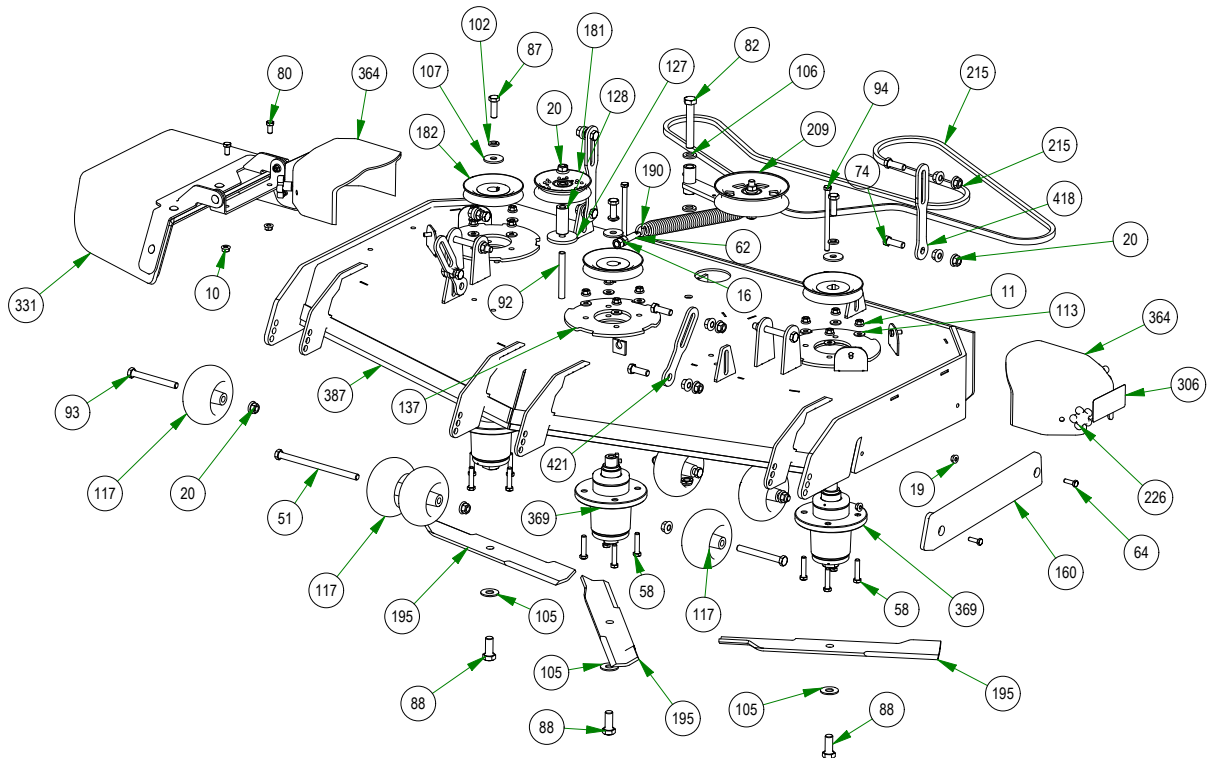

Parts List				Parts List			
ITEM	QTY	PART NUMBER	DESCRIPTION	ITEM	QTY	PART NUMBER	DESCRIPTION
10	4	013-5201-00	3/8-16 HEX SERRATED FLANGE NUT HARD/ZINC	127	1	025-0025-00	MZ Deck Idler Spacer
11	14	013-5202-00	3/8-16 NYLON INSERT FLANGE LOCKNUT (GR.F) ZINC	128	1	025-0032-00	2019 Revolt Stationary Idle Spacer
13	1	013-5301-00	5/8-11 NYLON INSERT JAM LOCKNUT ZINC	137	3	026-0025-00	Deck Spindle Support Plate
16	2	013-7018-00	1/2-13 HEX NUT ZINC	160	1	029-7036-00	REVISED TRIM BUMPER_20180226
19	5	013-8049-00	5/16-18 NYLON INSERT FLANGE LOCKNUT ZINC	163	3	030-0050-00	5/16-24 X 1/4 SOCKET SET SCREW (CUP PT) PLAIN
20	26	013-8050-00	1/2-13 NYLON INSERT FLANGE LOCKNUT ZINC	181	1	033-6001-00	4 3/4 Idler Pulley - ABFI-76
51	1	018-0046-00	1/2-13 X 8 HEX CAP SCREW GR 5 ZINC	182	3	033-6003-00	5" Spindle Deck Pulley
58	12	018-0075-00	3/8-16 X 1-3/4 HEX C/S (GR.5) ZC	190	1	034-2030-00	2019 Outlaw Gen2 Deck Spring
62	1	018-2004-50	All Thread	195	3	038-0001-00	54" Fusion Blade for ZT/Mav/Outlaw/Revolt
64	2	018-2007-00	5/16-18 X 1 HEX CAP SCREW (GR.5) ZINC	209	1	039-6945-19	2019 Revolt Deck Idler Assembly
74	8	018-5006-00	1/2-13 X 1-1/2 HEX CAP SCREW (GR.5) ZINC	215	1	041-0120-00	42 inch Deck Belt- B120
75	4	018-5019-00	1/2-13 X 4 HEX CAP SCREW (GR.8) ZINC YELLOW	223	3	042-6030-00	1/4 X 1 SQ MACHINERY KEY 1018 STL PLN
80	2	018-5250-00	3/8-16 X 3/4 HEX CAP SCREW (GR.5) ZINC	226	4	045-6043-00	5/16" Knob
82	1	018-5311-00	5/8-11 X 4 HEX CAP SCREW (GR.8) ZINC YELLOW	229	2	048-7000-00	Turnbuckle
87	3	018-6019-00	1/2-20 X 1-1/2 HEX CAP SCREW (GR.5) ZINC	246	3	058-1000-00	1.02 ID X 1.38 OD X .250 THK SPACER ZINC
88	3	018-6020-00	5/8-18 X 1-1/2 HEX CAP SCREW (GR.8) ZINC YELLOW	303	1	091-0904-18	2018 54" Deck Decal
92	1	018-7049-00	1/2-13 X 4-1/4 HEX CAP SCREW (GR.5) ZINC	306	2	091-3012-00	Danger Decal-Spindle/Discharge
93	4	018-7050-00	1/2-13 X 4-1/2 HEX CAP SCREW (GR.5) ZINC	313	1	091-4019-00	2019 Revolt Deck Belt Route Decal
94	2	018-7060-00	3/8-16 X 5-1/2 HEX CAP SCREW (GR.5) ZINC	326	1	091-8001-00	Deck Impact Patent Decal 9591803
98	3	018-8065-00	5/16-18 X 1 CARRIAGE BOLT (GR.8) ZINC	331	1	210-7000-98	2019 Outlaw Gen2 Chute Assembly
102	3	019-5007-00	1/2 SPLIT LOCKWASHER (GR.8) ZINC/YELLOW	364	2	014-4006-00	2023 Revolt pulley cover
105	3	019-5038-00	5/8 USS FLAT WASHER (1-3/4" OD) GR.8 ZINC YELLOW	365	1	084-5004-00	R Series Rubber For Deck
106	2	019-6017-00	.635 ID X 1.120 OD X .140 THICK FLAT WASHER NYLON	366	1	026-0234-00	61 Bolt in Baffle Deck v2 Stripping Plate
107	3	019-6020-00	1/2 BELLEVILLE WASHER (1-5/8 OD X .140 THK) ZINC	369	3	037-4000-00	OUTLAW SPINDLE ASSEMBLY
110	4	019-6050-00	.360 ID X .983 OD X .120 THICK FLAT WASHER NYLON BLACK	387	1	060-2327-00	2023 54" DECK
113	12	019-8044-00	5/16 USS FLAT WASHER (7/8 OD) ZINC	418	2	039-0245-00	2023 Stand-On Rear Deck Hanger/V2
117	6	022-1001-00	2019 Deck Wheel	421	2	039-2125-00	Deck Hangar