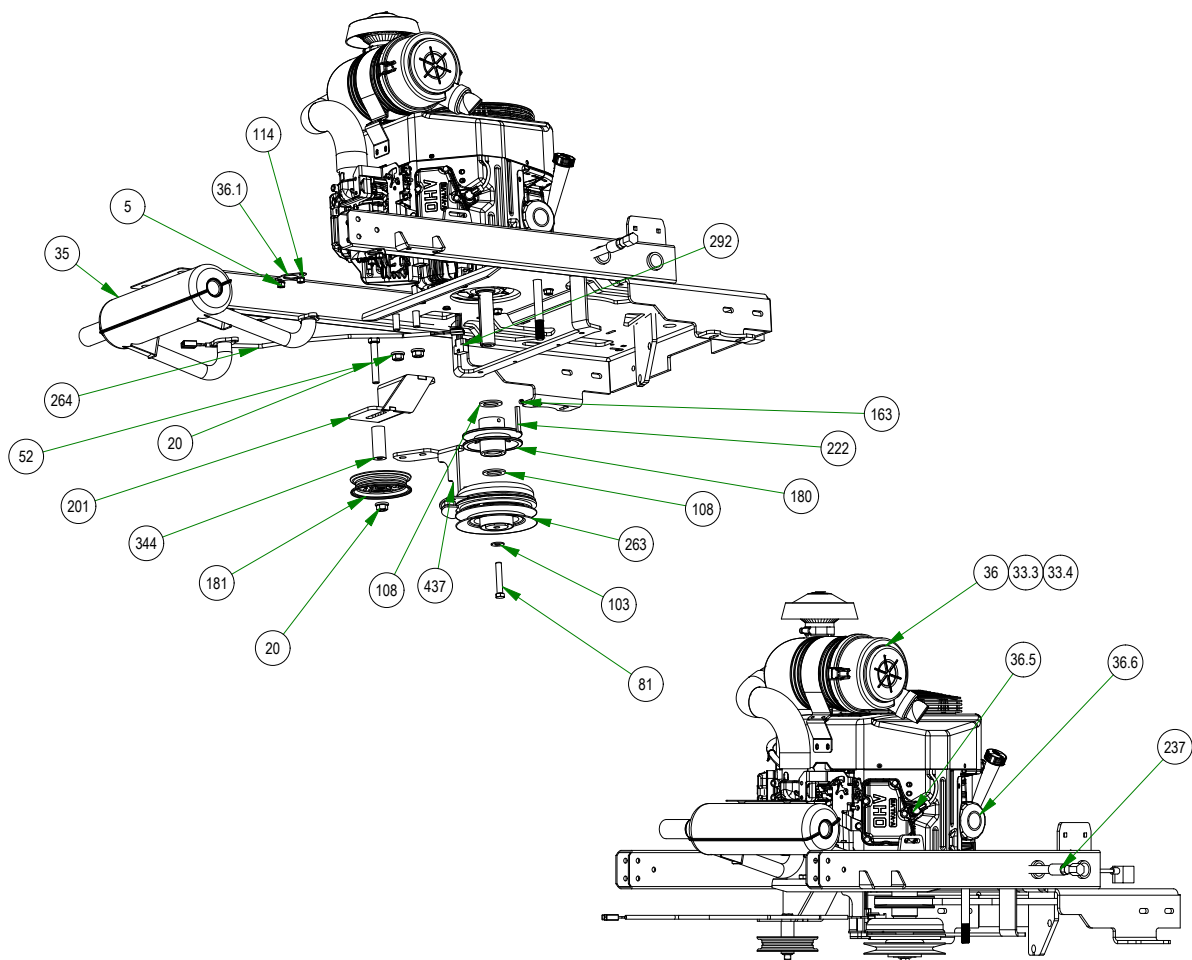

Parts List				Parts List			
ITEM	QTY	PART NUMBER	DESCRIPTION	ITEM	QTY	PART NUMBER	DESCRIPTION
5	5	013-0075-00	M8-1.25 DIN 934 HEX NUT (CL.8) ZINC	103	1	019-5029-00	3/8 FLAT WASHER USS (1" OD) ZINC
20	3	013-8050-00	1/2-13 NYLON INSERT FLANGE LOCKNUT ZINC	108	2	019-6029-00	1.140 ID X 1.750 OD X .132 THICK FLAT WASHER PLAIN
25	1	013-9005-00	5/16-18 NYLON INSERT JAM LOCKNUT ZINC	114	6	019-8051-00	5/16 SPLIT LOCKWASHER ZINC
35	1	015-0692-00	Exhaust-Stand On-FX691V Kawasaki	163	1	030-0050-00	5/16-24 X 1/4 SOCKET SET SCREW (CUP PT) PLAIN
36	1	015-0730-00	FX-730 Kawasaki	180	1	033-5035-00	4 3/4 Motor Pulley
36.2	1	063-6000-00	Universal Inline Fuel Filter	181	1	033-6001-00	4 3/4 Idler Pulley - ABFI-76
36.3	1	063-8019-00	Canister Air Filter- Outer	201	1	039-0089-00	Idler Pulley Bracket Weldment 2019 Stand On
36.4	1	063-8020-00	Canister Air Filter- Inner	219	1	041-8052-00	2019 Stand On Pump Belt (Timken# 47-2827)
36.5	2	015-8001-00	Spark Plug - Kawasaki	222	1	042-5020-00	1/4 X 2 SQ MACHINERY KEY 1018 STL PLAIN
36.6	1	063-8017-00	Oil Filter	237	1	051-5407-00	Kawasaki Oil Drain
36.1	2	015-0077-01	Exhaust Gasket	251	1	064-0030-00	24 inch Black Cable - MZ/ZT
39	2	015-0781-01	Exhaust Gasket	263	1	070-1000-00	Clutch Assembly
52	1	018-0050-00	1/2-13 X 3-1/4 HEX CAP SCREW (GR.5) ZINC	264	1	070-2000-00	Clutch Pigtail
60	4	018-1075-00	3/8-16 X 1-1/8 HEX WASHER UNSLOT SERRATED (TRI-LOB) TRS ZINC YELLOW	265	1	070-5220-19	2019 Stand On Frame
74	2	018-5006-00	1/2-13 X 1-1/2 HEX CAP SCREW (GR.5) ZINC	292	1	086-9002-19	2019 Harness Adaptor-Gen2 FX-ALL
81	1	018-5300-21	7/16-20 X 2-1/2 HEX CAP SCREW (GR.8) ZINC YELLOW	344	1	025-5343-00	Stand On Spacer 2.5"
83	1	018-5321-00	M8-1.25 X 20MM DIN 933 HEX TAP BOLT (CL.8.8) ZINC	437	1	039-0119-00	2019 Stand On Clutch Stop Bracket