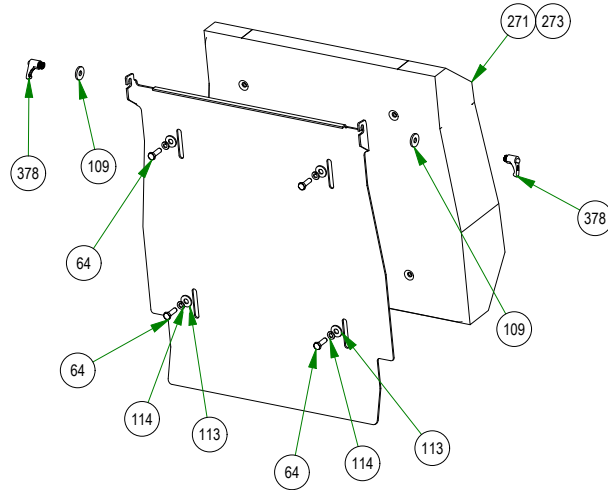

BAD BOY MOWERS

PARTS SECTION: REAR ASSEMBLY

PARTS SECTION: ENGINE - KAWASAKI FX-691

Parts List				Parts List			
ITEM	QTY	PART NUMBER	DESCRIPTION	ITEM	QTY	PART NUMBER	DESCRIPTION
5	4	013-0075-00	M8-1.25 DIN 934 HEX NUT (CL.8) ZINC	85	1	018-5350-00	5/16-18 X 5-1/2 HEX CAP SCREW (GR.5) ZINC
23	1	013-9002-00	5/16-18 HEX SERRATED FLANGE NUT HARD/ZINC	103	1	019-5029-00	3/8 FLAT WASHER USS (1" OD) ZINC
25	1	013-9005-00	5/16-18 NYLON INSERT JAM LOCKNUT ZINC	108	2	019-6029-00	1.140 ID X 1.750 OD X .132 THICK FLAT WASHER PLAIN
34	1	015-0691-00	FX691 Kawasaki-2016 Compact Outlaw	114	5	019-8051-00	5/16 SPLIT LOCKWASHER ZINC
34.2	2	015-8001-00	Spark Plug - Kawasaki	163	1	030-0050-00	5/16-24 X 1/4 SOCKET SET SCREW (CUP PT) PLAIN
34.3	1	063-6000-00	Universal Inline Fuel Filter	180	1	033-5035-00	4 3/4 Motor Pulley
34.4	1	063-8019-00	Canister Air Filter- Outer	218	1	041-8000-00	2019 Renegade Pump Belt
34.5	1	063-8020-00	Canister Air Filter- Inner	222	1	042-5020-00	1/4 X 2 SQ MACHINERY KEY 1018 STL PLAIN
34.1	2	015-0077-01	Exhaust Gasket	236	1	051-5404-00	Oil drain Hose
34.6	1	063-8017-00	Oil Filter	251	1	064-0030-00	24 inch Black Cable - MZ/ZT
35	1	015-0692-00	Exhaust-Stand On-FX691V Kawasaki	263	1	070-1000-00	Clutch Assembly
39	2	015-0781-01	Exhaust Gasket	264	1	070-2000-00	Clutch Pigtail
60	4	018-1075-00	3/8-16 X 1-1/8 HEX WASHER UNSLOT SERRATED (TRI-LOB) TRS ZINC YELLOW	266	1	070-5221-20	2020 36" Stand On Frame
81	1	018-5300-21	7/16-20 X 2-1/2 HEX CAP SCREW (GR.8) ZINC YELLOW	292	1	086-9002-19	2019 Harness Adaptor-Gen2 FX-ALL
83	1	018-5321-00	M8-1.25 X 20MM DIN 933 HEX TAP BOLT (CL.8.8) ZINC	437	1	039-0119-00	2019 Stand On Clutch Stop Bracket