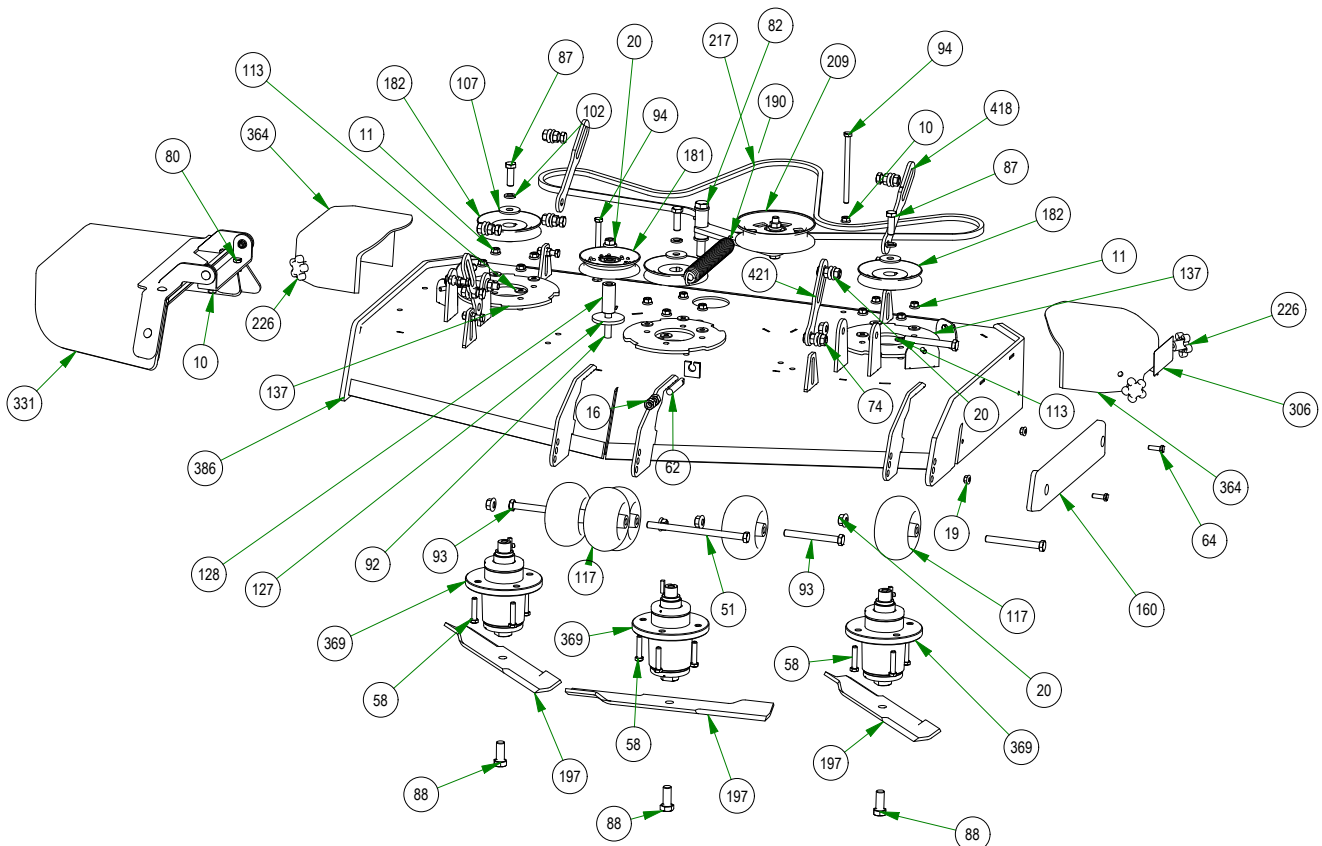

Parts List				Parts List			
ITEM	QTY	PART NUMBER	DESCRIPTION	ITEM	QTY	PART NUMBER	DESCRIPTION
10	4	013-5201-00	3/8-16 HEX SERRATED FLANGE NUT HARD/ZINC	127	1	025-0025-00	MZ Deck Idler Spacer
11	14	013-5202-00	3/8-16 NYLON INSERT FLANGE LOCKNUT (GR.F) ZINC	128	1	025-0032-00	2019 Revolt Stationary Idle Spacer
13	1	013-5301-00	5/8-11 NYLON INSERT JAM LOCKNUT ZINC	137	3	026-0025-00	Deck Spindle Support Plate
16	2	013-7018-00	1/2-13 HEX NUT ZINC	160	1	029-7036-00	REVISED TRIM BUMPER_20180226
19	5	013-8049-00	5/16-18 NYLON INSERT FLANGE LOCKNUT ZINC	163	3	030-0050-00	5/16-24 X 1/4 SOCKET SET SCREW (CUP PT) PLAIN
20	25	013-8050-00	1/2-13 NYLON INSERT FLANGE LOCKNUT ZINC	181	1	033-6001-00	4 3/4 Idler Pulley - ABFI-76
51	1	018-0046-00	1/2-13 X 8 HEX CAP SCREW GR 5 ZINC	182	3	033-6003-00	5" Spindle Deck Pulley
58	12	018-0075-00	3/8-16 X 1-3/4 HEX C/S (GR.5) ZC	190	1	034-2030-00	2019 Outlaw Gen2 Deck Spring
62	1	018-2004-50	All Thread	197	3	038-5350-00	48" Z7/Mav/Compact Outlaw Blade with Fusion
64	2	018-2007-00	5/16-18 X 1 HEX CAP SCREW (GR.5) ZINC	209	1	039-6945-19	2019 Revolt Deck Idler Assembly
74	8	018-5006-00	1/2-13 X 1-1/2 HEX CAP SCREW (GR.5) ZINC	217	1	041-5200-00	B111 Belt
75	4	018-5019-00	1/2-13 X 4 HEX CAP SCREW (GR.8) ZINC YELLOW	223	3	042-6030-00	1/4 X 1 SQ MACHINERY KEY 1018 STL PLN
80	2	018-5250-00	3/8-16 X 3/4 HEX CAP SCREW (GR.5) ZINC	226	4	045-6043-00	5/16" Knob
82	1	018-5311-00	5/8-11 X 4 HEX CAP SCREW (GR.8) ZINC YELLOW	229	2	048-7000-00	Turnbuckle
87	3	018-6019-00	1/2-20 X 1-1/2 HEX CAP SCREW (GR.5) ZINC	246	3	058-1000-00	1.02 ID X 1.38 OD X .250 THK SPACER ZINC
88	3	018-6020-00	5/8-18 X 1-1/2 HEX CAP SCREW (GR.8) ZINC YELLOW	302	1	091-0903-18	2018 48" Deck Decal
92	1	018-7049-00	1/2-13 X 4-1/4 HEX CAP SCREW (GR.5) ZINC	306	2	091-3012-00	Danger Decal-Spindle/Discharge
93	3	018-7050-00	1/2-13 X 4-1/2 HEX CAP SCREW (GR.5) ZINC	313	1	091-4019-00	2019 Revolt Deck Belt Route Decal
94	2	018-7060-00	3/8-16 X 5-1/2 HEX CAP SCREW (GR.5) ZINC	326	1	091-8001-00	Deck Impact Patent Decal 9591803
98	3	018-8065-00	5/16-18 X 1 CARRIAGE BOLT (GR.8) ZINC	331	1	210-7000-98	2019 Outlaw Gen2 Chute Assembly
102	3	019-5007-00	1/2 SPLIT LOCKWASHER (GR.8) ZINC/YELLOW	364	2	014-4006-00	2023 Revolt pulley cover
105	3	019-5038-00	5/8 USS FLAT WASHER (1-3/4" OD) GR.8 ZINC YELLOW	365	1	084-5004-00	R Series Rubber For Deck
106	2	019-6017-00	.635 ID X 1.120 OD X .140 THICK FLAT WASHER NYLON	366	1	026-0234-00	61 Bolt in Baffle Deck v2 Stripping Plate
107	3	019-6020-00	1/2 BELLEVILLE WASHER (1-5/8 OD X .140 THK) ZINC	369	3	037-4000-00	OUTLAW SPINDLE ASSEMBLY
110	4	019-6050-00	.360 ID X .983 OD X .120 THICK FLAT WASHER NYLON BLACK	386	1	060-2326-00	2023 48" DECK
113	12	019-8044-00	5/16 USS FLAT WASHER (7/8 OD) ZINC	418	2	039-0245-00	2023 Stand-On Rear Deck HangerV2
117	5	022-1001-00	2019 Deck Wheel	421	2	039-2125-00	Deck Hanger