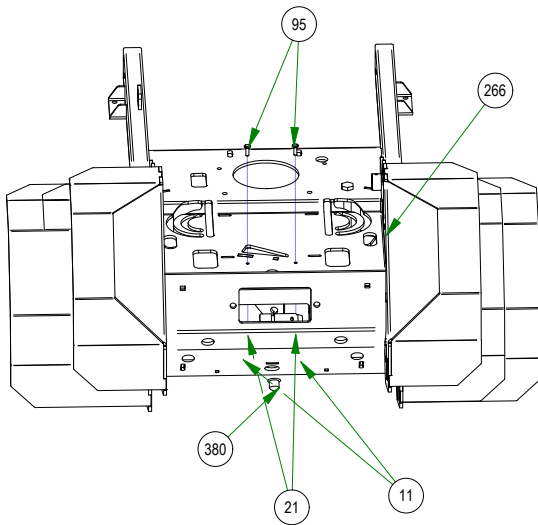

BAD BOY MOWERS

PARTS SECTION: REAR ASSEMBLY

PARTS SECTION: ENGINE - KAWASAKI FX-691

Parts List				Parts List			
ITEM	QTY	PART NUMBER	DESCRIPTION	ITEM	QTY	PART NUMBER	DESCRIPTION
5	4	013-0075-00	M8-1.25 DIN 934 HEX NUT (CL.8) ZINC	85	1	018-5350-00	5/16-18 X 5-1/2 HEX CAP SCREW (GR.5) ZINC
23	1	013-9002-00	5/16-18 HEX SERRATED FLANGE NUT HARD/ZINC	103	1	019-5029-00	3/8 FLAT WASHER USS (1" OD) ZINC
25	1	013-9005-00	5/16-18 NYLON INSERT JAM LOCKNUT ZINC	108	2	019-6029-00	1.140 ID X 1.750 OD X .132 THICK FLAT WASHER PLAIN
34	1	015-0691-00	FX691 Kawasaki-2016 Compact Outlaw	114	5	019-8051-00	5/16 SPLIT LOCKWASHER ZINC
34.2	2	015-8001-00	Spark Plug - Kawasaki	163	1	030-0050-00	5/16-24 X 1/4 SOCKET SET SCREW (CUP PT) PLAIN
34.3	1	063-6000-00	Universal Inline Fuel Filter	180	1	033-5035-00	4 3/4 Motor Pulley
34.4	1	063-8019-00	Canister Air Filter- Outer	218	1	041-8000-00	2019 Renegade Pump Belt
34.5	1	063-8020-00	Canister Air Filter- Inner	222	1	042-5020-00	1/4 X 2 SQ MACHINERY KEY 1018 STL PLAIN
34.1	2	015-0077-01	Exhaust Gasket	236	1	051-5404-00	Oil drain Hose
34.6	1	063-8017-00	Oil Filter	251	1	064-0030-00	24 inch Black Cable - MZ/ZT
35	1	015-0692-00	Exhaust-Stand On-FX691V Kawasaki	263	1	070-1000-00	Clutch Assembly
39	2	015-0781-01	Exhaust Gasket	264	1	070-2000-00	Clutch Pigtail
60	4	018-1075-00	3/8-16 X 1-1/8 HEX WASHER UNSLOT SERRATED (TRI-LOB) TRS ZINC YELLOW	266	1	070-5221-20	2020 36" Stand On Frame
81	1	018-5300-21	7/16-20 X 2-1/2 HEX CAP SCREW (GR.8) ZINC YELLOW	292	1	086-9002-19	2019 Harness Adaptor-Gen2 FX-ALL
83	1	018-5321-00	M8-1.25 X 20MM DIN 933 HEX TAP BOLT (CL.8.8) ZINC	437	1	039-0119-00	2019 Stand On Clutch Stop Bracket