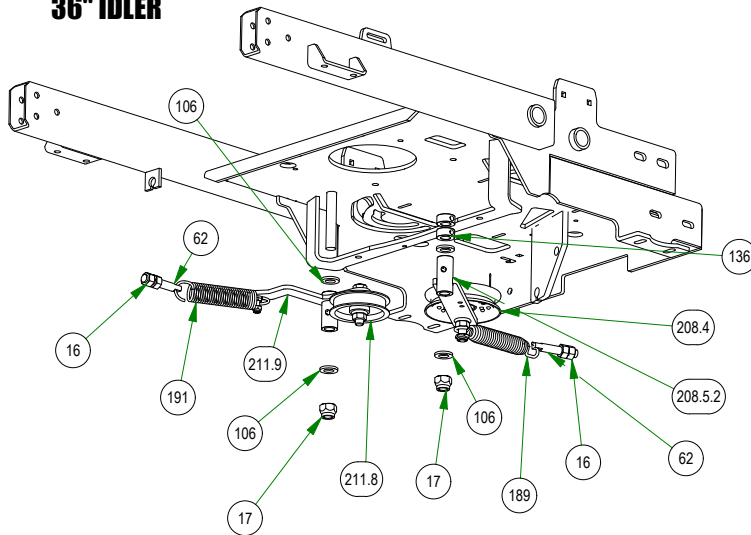

**61" REVOLT REAR TIRE
022-4200-00**

36" IDLER