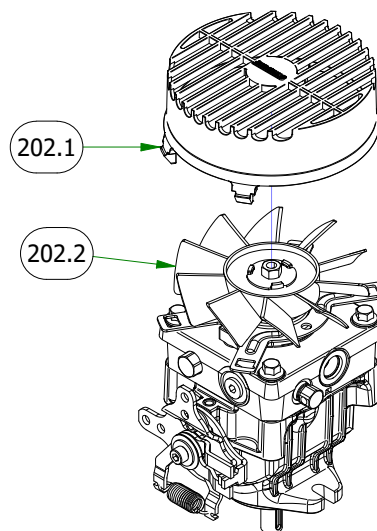

PARTS SECTION: PUMP & IDLER SUBASSEMBLIES

Parts List				Parts List			
ITEM	QTY	PART NUMBER	DESCRIPTION	ITEM	QTY	PART NUMBER	DESCRIPTION
186	1	039-6950-98	2019 Renegade Belt Tensioner LH	187.3	1	013-8050-00	1/2-13 Nylon Flange Nut
186.8	1	039-6950-01	Horizontal Idler Arm with Bushings	187.7	1	033-1876-00	3.25 Flat Idler Pulley
186.3	1	013-8050-00	1/2-13 Nylon Flange Nut	187.6	2	025-7036-00	1/2 Solid Shaft Collar (W/1 Set Screw) Zinc
186.2	1	013-5202-00	3/8" Nylock Flange Nut	187.4	1	018-6012-00	3/8" x 1 1/2" Hex Bolt
186.7	1	033-1876-00	3.25 Flat Idler Pulley	187.2	1	013-5202-00	3/8" Nylock Flange Nut
186.6	1	025-7036-00	1/2 Solid Shaft Collar (W/1 Set Screw) Zinc	187.5	1	018-6036-00	1/2" x 2 3/4" Hex Bolt
186.4	1	018-0022-00	1/2-13x2 Grade 8 Hex Bolt	201	1	050-3001-00	2019 Rogue/Renegade Left Pump 16cc
186.5	1	018-6012-00	3/8" x 1 1/2" Hex Bolt	201.1	1	014-5600-00	Fan Guard 6" - Fits Wheel
186.1	1	013-5201-00	3/8" Flange Nut	201.2	1	015-9999-00	Hydro Fan - Light/Pup/Outlaw XP
187	1	039-6950-99	2019 Renegade Pump Belt Tensioner RH	202	1	050-3003-00	2019 Outlaw Renegade Right Pump 16cc
187.8	1	039-6950-01	Horizontal Idler Arm with Bushings	202.1	1	014-5600-00	Fan Guard 6" - Fits Wheel
187.1	1	013-5201-00	3/8" Flange Nut	202.2	1	015-9999-00	Hydro Fan - Light/Pup/Outlaw XP