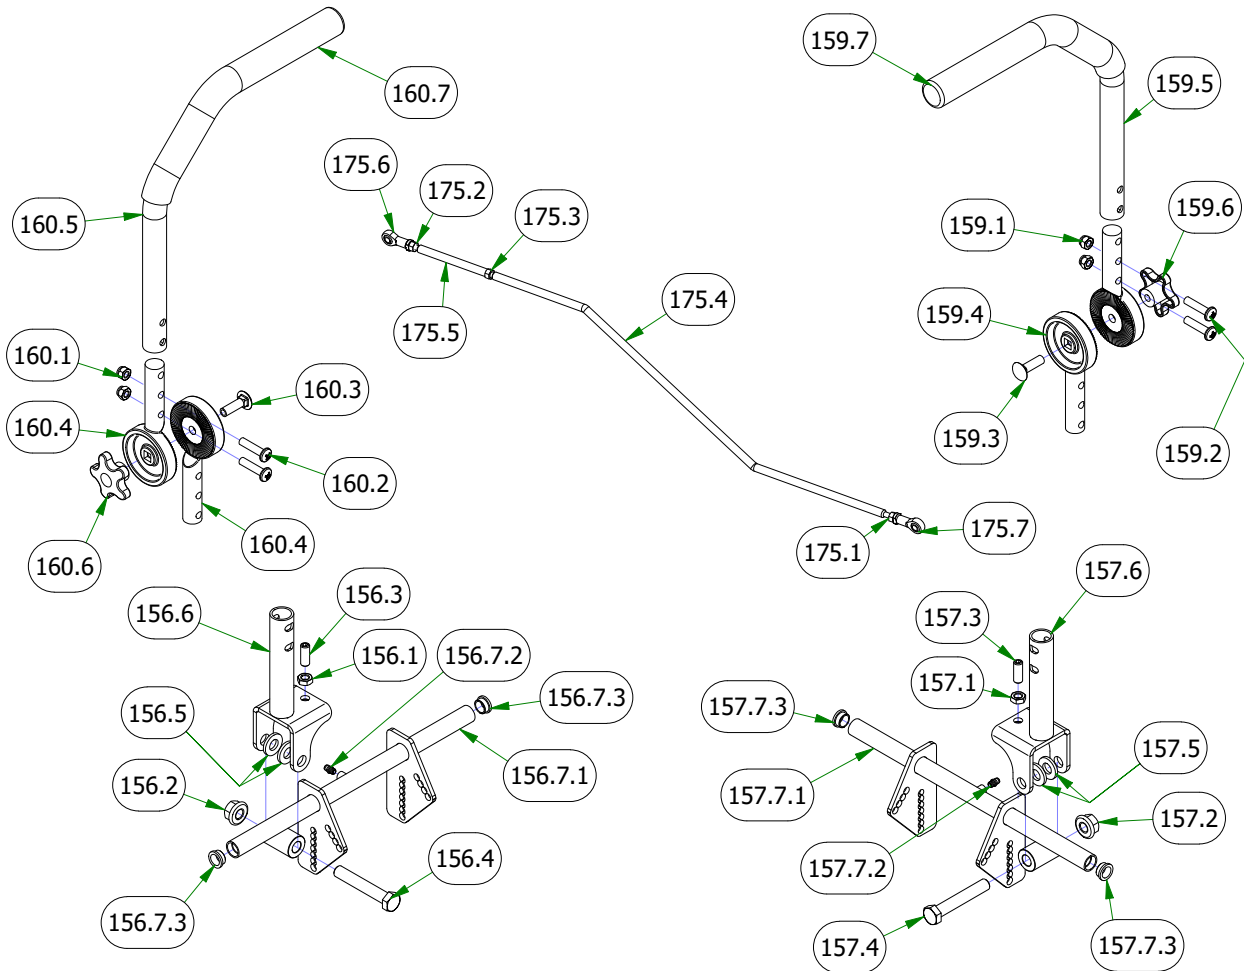

Parts List				Parts List			
ITEM	QTY	PART NUMBER	DESCRIPTION	ITEM	QTY	PART NUMBER	DESCRIPTION
156	1	031-0030-19	2019 R Series RH Arm Rod Assembly	159.1	2	013-8047-00	5/16-18 NYL INS L/N ZC
156.1	1	013-0017-00	3/8-16 Half Jam Nut	159.2	2	018-2020-18	5/16-18 x 1 3/8" Futton Head Torx Drive Bolt
156.2	1	013-8050-00	1/2-13 NYLON INSERT FLANGE LOCKNUT ZINC	159.3	1	018-5043-00	3/8-16 X 1-1/4 CARRIAGE BOLT ZINC
156.3	1	018-0063-00	3/8-16 X 1 SOCKET SET SCREW (CUP POINT) PLAIN	159.4	2	031-9005-00	2019 Steering Arm Adjuster Casting
156.4	1	018-7016-00	1/2-13 X 3 HEX CAP SCREW (GR.5) ZINC	159.5	1	031-9006-00	2019 Steering Arm Tube
156.5	2	019-8054-00	.505 ID X 1.000 OD X .125 THICK FLAT WASHER NYLON	159.6	1	045-5000-00	Black Knob for Adjustable Steering Arm
156.6	1	031-0014-00	Drive Arm Pivot	159.7	1	069-4010-00	Black Steering Arm Grip
156.7	1	031-0030-00	2019 Drive Arm Actuator right	160	1	031-9055-70	2019 Right Hand ADJ. Steering Arm Kit
156.7.2	1	024-6034-00	1/4" Press in Grease Fitting	160.1	2	013-8047-00	5/16-18 NYL INS L/N ZC
156.7.1	1	031-0030-10	2019 Drive Arm Actuator right - Weldment	160.2	2	018-2020-18	5/16-18 x 1 3/8" Futton Head Torx Drive Bolt
156.7.3	2	031-0032-00	2019 Drive Arm Bushing	160.3	1	018-5043-00	3/8-16 X 1-1/4 CARRIAGE BOLT ZINC
157	1	031-0031-19	2019 R Series LH Arm Rod Assembly	160.4	2	031-9005-00	2019 Steering Arm Adjuster Casting
157.1	1	013-0017-00	3/8-16 Half Jam Nut	160.5	1	031-9006-00	2019 Steering Arm Tube
157.2	1	013-8050-00	1/2-13 NYLON INSERT FLANGE LOCKNUT ZINC	160.6	1	045-5000-00	Black Knob for Adjustable Steering Arm
157.3	1	018-0063-00	3/8-16 X 1 SOCKET SET SCREW (CUP POINT) PLAIN	160.7	1	069-4010-00	Black Steering Arm Grip
157.4	1	018-7016-00	1/2-13 X 3 HEX CAP SCREW (GR.5) ZINC	175	2	035-0005-00	2019 Renegade Push Rod Assembly
157.5	2	019-8054-00	.505 ID X 1.000 OD X .125 THICK FLAT WASHER NYLON	175.1	1	013-6049-00	5/16" RH Fine Threaded Jam Nut
157.6	1	031-0014-00	Drive Arm Pivot	175.2	1	013-6050-00	5/16" LH Fine Threaded Jam Nut
157.7	1	031-0031-00	2019 Drive Arm Actuator left	175.3	1	013-6051-00	3/8" Fine Threaded Jam Nut
157.7.2	1	024-6034-00	1/4" Press in Grease Fitting	175.4	1	035-0005-01	2019 Renegade Push Rod
157.7.1	1	031-0031-10	2019 Drive Arm Actuator left - Weldment	175.5	1	035-0006-00	2019 Renegade Push Rod Adjuster
157.7.3	2	031-0032-00	2019 Drive Arm Bushing	175.6	1	048-3002-00	Spherical Rod End - Outlaw
159	1	031-9005-70	2019 Left Hand ADJ. Steering Arm Kit	175.7	1	048-3003-00	Spherical Rod End - Outlaw