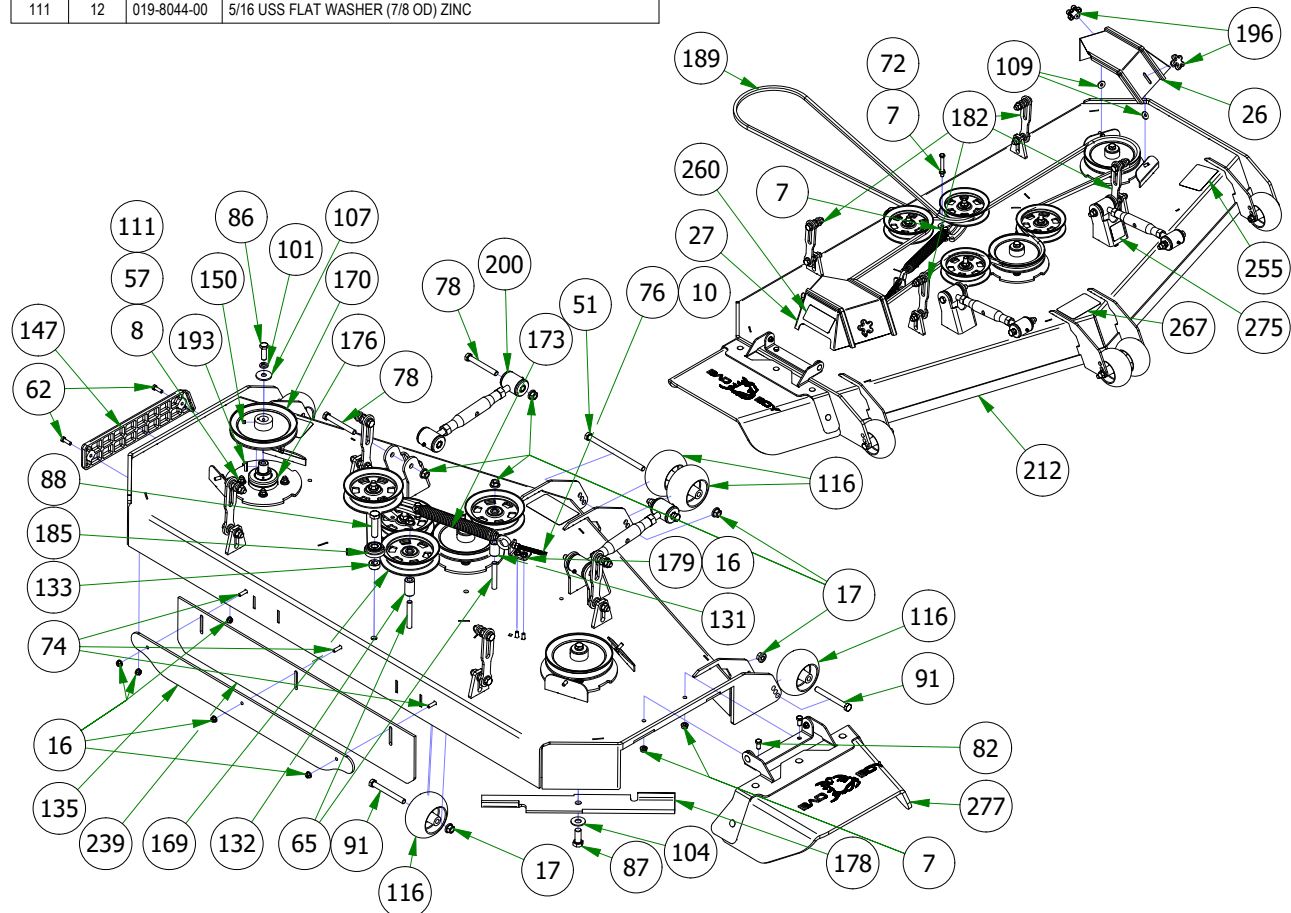

Parts List				Parts List			
ITEM	QTY	PART NUMBER	DESCRIPTION	ITEM	QTY	PART NUMBER	DESCRIPTION
7	4	013-5201-00	3/8-16 HEX SERRATED FLANGE NUT HARD/ZINC	116	6	022-1001-00	2019 Deck Wheel
8	12	013-5202-00	3/8-16 NYLON INSERT FLANGE LOCKNUT (GR.F) ZINC	131	2	025-5338-00	.502 ID X .750 OD X 1.500 Long Spacer
10	2	013-6014-00	3/8-16 HEX NUT ZINC	132	1	025-5339-00	1 3/4" Pulley Spacer
13	1	013-7021-00	5/8-11 NYLON INSERT LOCKNUT ZINC	133	1	025-7020-00	5/8 SOLID SHAFT COLLAR (W/1 SET SCREW) ZINC
16	7	013-8049-00	5/16-18 NYLON INSERT FLANGE LOCKNUT ZINC	135	1	026-0234-00	61 Bolt in Baffle Deck v2 Stripping Plate
17	12	013-8050-00	1/2-13 NYLON INSERT FLANGE LOCKNUT ZINC	147	1	029-7036-00	REVISED TRIM BUMPER_20180226
26	1	014-5054-00	2019 72" Left Outlaw Gen2 Pulley Cover	150	3	030-0050-00	5/16-24 X 1/4 SOCKET SET SCREW (CUP PT) PLAIN
27	1	014-5055-00	2019 72" Right Outlaw Gen2 Pulley Cover	169	3	033-7201-25	5-3/4" Idler Pulley
51	1	018-0046-00	1/2-13 X 8 HEX CAP SCREW GR 5 ZINC	170	3	033-7203-00	7" Deck Pulley
57	12	018-0075-00	3/8-16 X 1-3/4 HEX C/S (GR.5) ZC	173	1	034-2030-00	2019 Outlaw Gen2 Deck Spring
62	2	018-2007-00	5/16-18 X 1 HEX CAP SCREW (GR.5) ZINC	176	3	037-4000-00	OUTLAW SPINDLE ASSEMBLY
65	3	018-2018-00	1/2-13 X 3-1/2 HEX FLANGE BOLT (GR.8) ZINC	178	3	038-7230-00	72" High Lift Fusion Blade
72	1	018-4700-00	3/8-16 X 3 HEX CAP SCREW (GR.5) ZINC	179	1	039-0144-00	2019 Deck Eye Bolt Tab
74	3	018-4703-00	5/16-18 X 1-1/4 CARRIAGE BOLT ZINC	182	4	039-2125-17	Deck Hanger Assembly
76	1	018-4707-00	4" 3/8-16 Eye Bolt	185	1	039-6946-17	2019 Renegade Deck Idler
78	4	018-5019-00	1/2-13 X 4 HEX CAP SCREW (GR.8) ZINC YELLOW	189	1	041-2375-00	Belt for 72" Renegade
82	2	018-5250-00	3/8-16 X 3/4 HEX CAP SCREW (GR.5) ZINC	193	3	042-6030-00	1/4 X 1 SQ MACHINERY KEY 1018 STL PLN
86	3	018-6019-00	1/2-20 X 1-1/2 HEX CAP SCREW (GR.5) ZINC	196	4	045-6043-00	5/16" Knob
87	3	018-6020-00	5/8-18 X 1-1/2 HEX CAP SCREW (GR.8) ZINC YELLOW	200	2	048-7000-00	Turnbuckle
88	1	018-6059-00	5/8-11 X 2-1/2 HEX CAP SCREW (GR.5) ZINC	212	1	060-7251-19	2019 Sloped 72" Deck
91	4	018-7050-00	1/2-13 X 4-1/2 HEX CAP SCREW (GR.5) ZINC	239	1	084-5004-00	R Series Rubber For Deck
97	2	018-8066-00	5/16-18 X 7/8 CARRIAGE BOLT ZINC	255	1	091-0918-18	2018 72" Deck Decal
101	3	019-5007-00	1/2 SPLIT LOCKWASHER (GR.8) ZINC/YELLOW	260	2	091-3012-00	Danger Decal-Spindle/Discharge
104	3	019-5038-00	5/8 USS FLAT WASHER (1-3/4" OD) GR.8 ZINC YELLOW	267	1	091-4033-00	2019 Renegade Deck Belt Route Decal
107	3	019-6020-00	1/2 BELLEVILLE WASHER (1-5/8 OD X .140 THK) ZINC	275	1	091-8001-00	Deck Impact Patent Decal 9591803
109	4	019-6050-00	.360 ID X .983 OD X .120 THICK FLAT WASHER NYLON BLACK	277	1	210-7000-98	2019 Outlaw Gen2 Chute Assembly
111	12	019-8044-00	5/16 USS FLAT WASHER (7/8 OD) ZINC