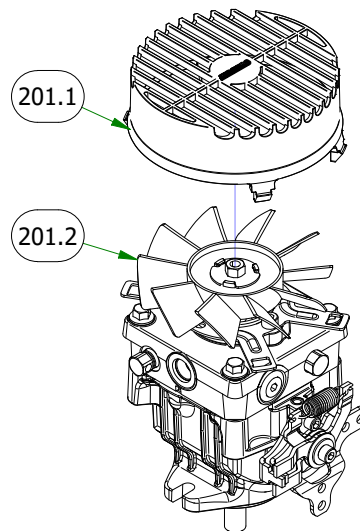

PARTS SECTION: PUMP & IDLER SUBASSEMBLIES

Parts List				Parts List			
ITEM	QTY	PART NUMBER	DESCRIPTION	ITEM	QTY	PART NUMBER	DESCRIPTION
186	1	039-6950-98	2019 Renegade Belt Tensioner LH	187.3	1	013-8050-00	1/2-13 Nylon Flange Nut
186.8	1	039-6950-01	Horizontal Idler Arm with Bushings	187.7	1	033-1876-00	3.25 Flat Idler Pulley
186.3	1	013-8050-00	1/2-13 Nylon Flange Nut	187.6	2	025-7036-00	1/2 Solid Shaft Collar (W/1 Set Screw) Zinc
186.2	1	013-5202-00	3/8" Nylock Flange Nut	187.4	1	018-6012-00	3/8" x 1 1/2" Hex Bolt
186.7	1	033-1876-00	3.25 Flat Idler Pulley	187.2	1	013-5202-00	3/8" Nylock Flange Nut
186.6	1	025-7036-00	1/2 Solid Shaft Collar (W/1 Set Screw) Zinc	187.5	1	018-6036-00	1/2" x 2 3/4" Hex Bolt
186.4	1	018-0022-00	1/2-13x2 Grade 8 Hex Bolt	201	1	050-3001-00	2019 Rogue/Renegade Left Pump 16cc
186.5	1	018-6012-00	3/8" x 1 1/2" Hex Bolt	201.1	1	014-5600-00	Fan Guard 6" - Fits Wheel
186.1	1	013-5201-00	3/8" Flange Nut	201.2	1	015-9999-00	Hydro Fan - Light/Pup/Outlaw XP
187	1	039-6950-99	2019 Renegade Pump Belt Tensioner RH	202	1	050-3003-00	2019 Outlaw Renegade Right Pump 16cc
187.8	1	039-6950-01	Horizontal Idler Arm with Bushings	202.1	1	014-5600-00	Fan Guard 6" - Fits Wheel
187.1	1	013-5201-00	3/8" Flange Nut	202.2	1	015-9999-00	Hydro Fan - Light/Pup/Outlaw XP