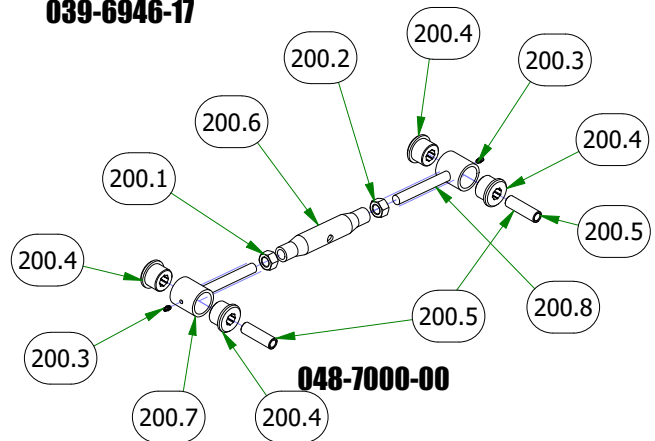

048-7000-00