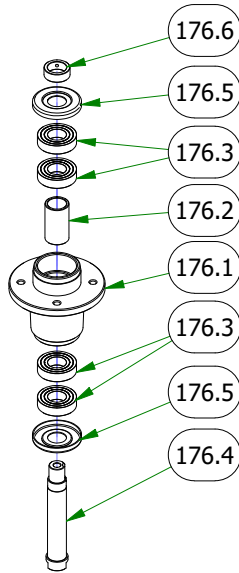

BAD BOY MOWERS

PARTS SECTION: DECK SUBASSEMBLIES

Parts List				Parts List			
ITEM	QTY	PART NUMBER	DESCRIPTION	ITEM	QTY	PART NUMBER	DESCRIPTION
176	6	037-4000-00	OUTLAW SPINDLE ASSEMBLY	185.1	2	013-5201-00	3/8-16 HEX SERRATED FLANGE NUT HARD/ZINC
176.1	1	037-4000-01	4000 Series Spindle Housing	185.3	1	018-6012-00	3/8-16 X 1-1/2 HEX CAP SCREW (GR.5) ZINC
176.2	1	037-4002-00	4000 Series Spindle Spacer	200	2	048-7000-00	Turnbuckle
176.6	1	037-9050-00	Locking Collar w/ 1/4"-20 Set Screw	200.6	1	048-7020-00	2015 Outlaw Toplink Body
176.5	2	037-8002-00	Spindle Dust Cap	200.4	4	032-2000-00	Polyurethane Bushing
176.4	1	037-6026-00	Spindle Shaft	200.5	2	032-2001-00	Sleeve
176.3	4	037-6023-00	Bearing - 6206	200.8	1	048-7022-00	2015 Outlaw Toplink LH End
182	4	039-2125-17	Deck Hanger Assembly	200.7	1	048-7021-00	2015 Outlaw Toplink RH End
182.5	1	039-2125-00	Deck Hangar	200.3	2	024-6034-00	1/4" Press in Grease Fitting
182.2	2	013-8050-00	1/2-13 NYLON INSERT FLANGE LOCKNUT ZINC	200.1	1	013-0007-00	11/16-12 Hex Nut-2015 Toplink
182.1	2	013-5300-00	1/2-13 HEX SERRATED FLANGE NUT HARD/ZINC	200.2	1	013-0008-00	11/16-12 Lefthand Hex Nut-Topl
182.3	2	018-6037-00	1/2-13 X 2-1/4 HEX CAP SCREW (GR.5) ZINC	277	2	210-7000-98	2019 Outlaw Gen2 Chute Assembly
182.4	4	019-8054-00	.505 ID X 1.000 OD X .125 THICK FLAT WASHER NYLON	277.6	1	039-4894-00	2019 Lower Chute Bracket
185	2	039-6946-17	2019 Renegade Deck Idler	277.8	1	210-6025-00	2019 Belted Chute with Logo
185.8	1	039-6946-00	2019 Deck Tensioner	277.5	1	039-4893-00	2019 Upper Chute Bracket
185.7	1	033-8050-00	5" Idler Pully	277.7	1	206-6018-00	2019 Chute Hanger
185.6	1	026-0167-00	Belt Tensioner Retainer Plate	277.2	5	018-4703-00	5/16-18 X 1-1/4 CARRIAGE BOLT ZINC
185.5	1	025-5203-00	.51 ID X .75 OD X .75 LGTH SOLID SPACER ZINC	277.3	2	018-8066-00	5/16-18 X 7/8 CARRIAGE BOLT ZINC
185.2	1	013-8050-00	1/2-13 NYLON INSERT FLANGE LOCKNUT ZINC	277.1	7	013-8049-00	5/16-18 NYLON INSERT FLANGE LOCKNUT ZINC
185.4	1	018-6036-00	1/2-13 X 2-3/4 HEX CAP SCREW (GR.5) ZINC	277.4	2	019-6042-00	.360 ID X .983 OD X .120 THICK FLAT WASHER NYLON