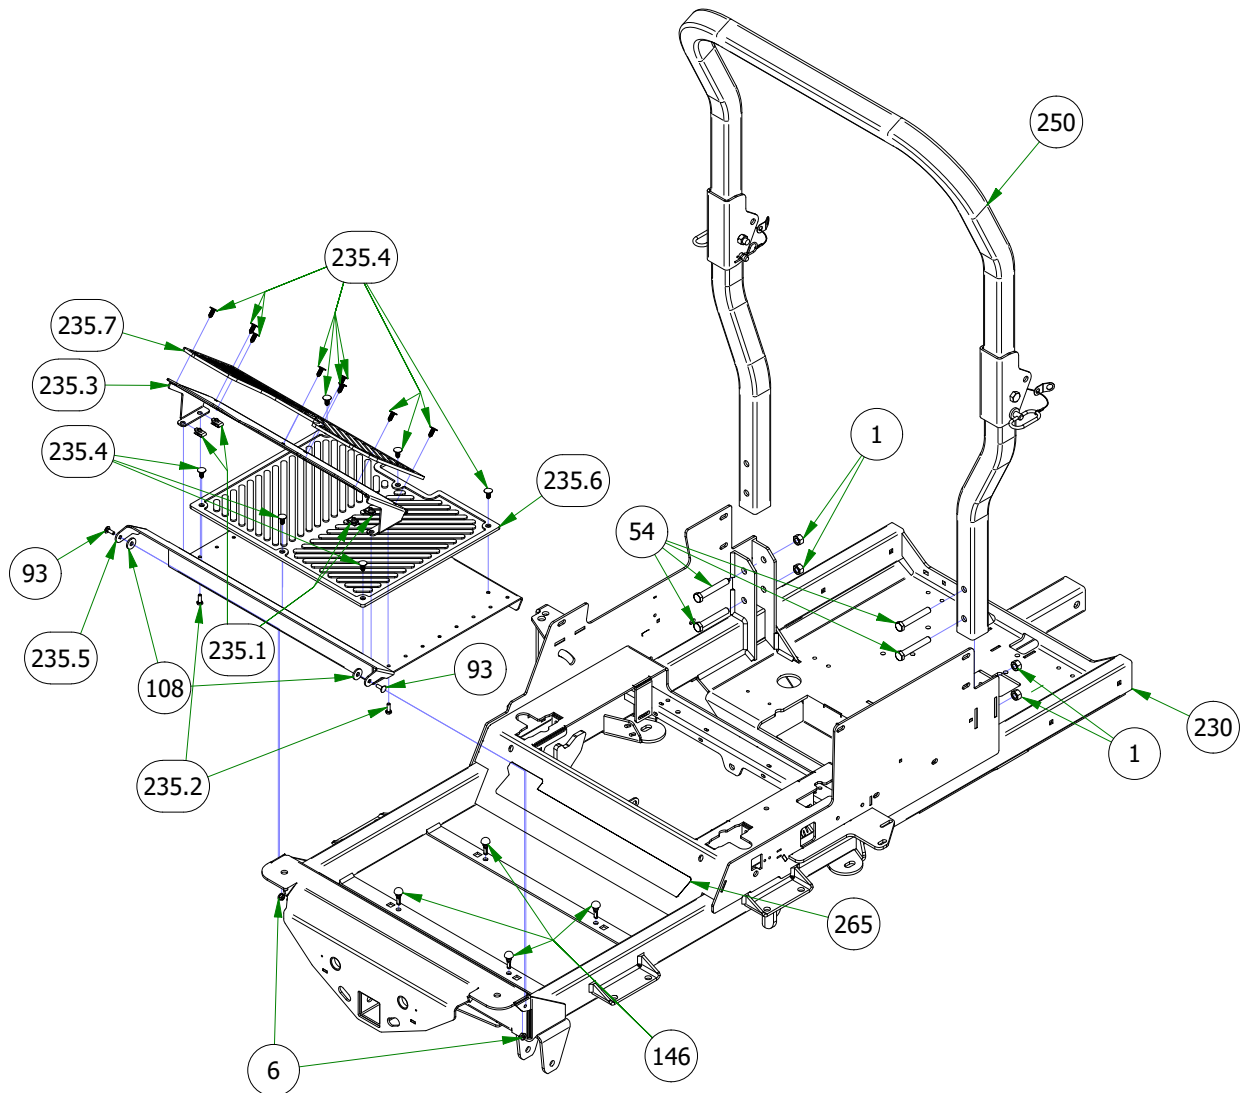

BAD BOY MOWERS

PARTS SECTION:FLOORBOARD & ROPS

Parts List				Parts List			
ITEM	QTY	PART NUMBER	DESCRIPTION	ITEM	QTY	PART NUMBER	DESCRIPTION
1	4	013-0005-00	1/2-13 HEX 2-WAY REVERSIBLE CENTER LOCKNUT Grade B ZINC	235.2	4	018-8052-00	1/4-20 X 3/4 HEX CAP SCREW (GR.5) ZINC
6	2	013-2050-00	1/4-20 NYL INSERT FLANGE LOCKNUT ZINC	235.3	1	026-2230-00	OUTLAW ADJUSTABLE FOOT PLATE-ORANGE
54	4	018-0050-00	1/2-13 X 3-1/4 HEX CAP SCREW (GR.5) ZINC	235.4	14	040-6080-00	Ratchet Fastener
93	2	018-8040-00	1/4-20 X 3/4 CARRIAGE BOLT ZINC	235.5	1	079-3155-00	2019 Outlaw Floorboard
108	2	019-6042-00	.360 ID X .983 OD X .120 THICK FLAT WASHER NYLON	235.6	1	081-0050-00	MAT (FLOOR)
146	4	029-4011-00	2023 Floor Board Rubber Bumper	235.7	1	081-0051-00	MAT (FOOT PLATE)
230	1	070-5373-19	2019 Renegade Gas Frame - Powdercoated	250	1	089-0006-00	2019 2X2 Folding ROPS
235	1	079-3155-20	R-Series Floorboard Assembly	265	1	091-4015-00	2019 Renegade Cooler Cover Decal
235.1	4	013-0054-00	1/4-20 Cage Nut				