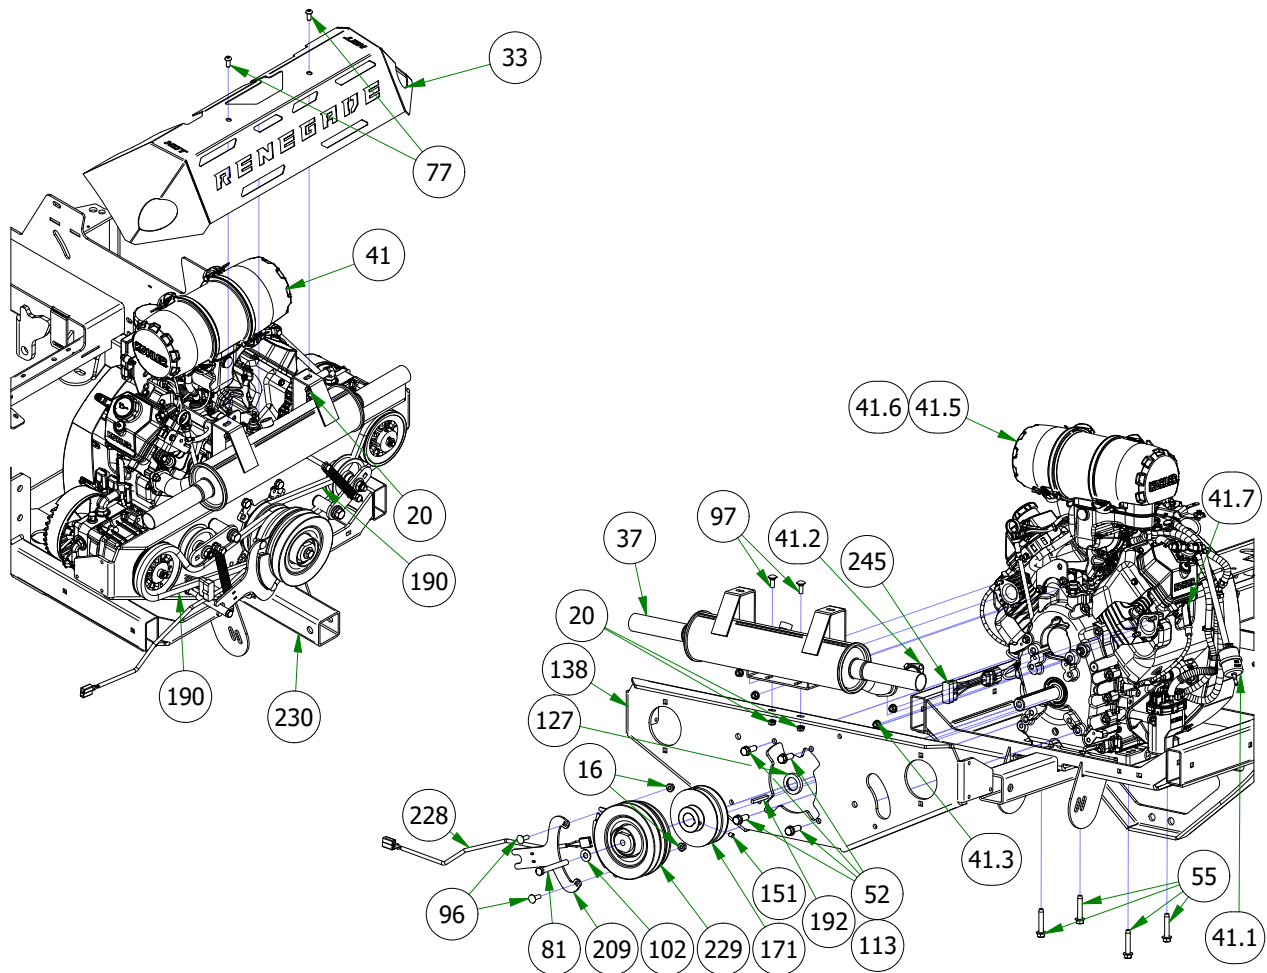

Parts List				Parts List			
ITEM	QTY	PART NUMBER	DESCRIPTION	ITEM	QTY	PART NUMBER	DESCRIPTION
16	2	013-8049-00	5/16-18 NYLON INSERT FLANGE LOCKNUT ZINC	102	1	019-5029-00	3/8 FLAT WASHER USS (1" OD) ZINC
20	4	013-9002-00	5/16-18 HEX SERRATED FLANGE NUT HARD/ZINC	113	4	019-8053-00	7/16 SPLIT LOCKWASHER (GR.8) ZINC YELLOW
33	1	014-5066-00	2023 Renegade Gas Muffler Cover	127	1	025-0076-00	Horizontal Engine Spacer
37	1	015-1027-00	KOHLER ECH980 MUFFLER	151	1	030-0075-00	5/16-24 X 3/8 SOCKET SET SCREW (KNURLED CUP PT) PLAIN
41	1	015-9990-00	KOHLER ECH980 ENGINE	171	1	033-8001-00	Outlaw Renegade Double V Pulley
41.1	1	063-6000-00	IN-LINE FUEL FILTER	190	2	041-8001-00	2020 Renegade Pump Belt, 42.99"
41.2	2	015-9990-01	ECV/ECH 980 MUFFLER GASKET	191	2	042-5013-00	5MM X 36MM SQ MACHINERY KEY C1018 ROUNDED ENDS
41.3	4	013-8240-00	M8 Nut Connects the 015-1012-00 and the 015-8240-00	192	1	042-5020-00	1/4 X 2 SQ MACHINERY KEY 1018 STL PLAIN
41.4	1	015-0077-04	Kohler ECV/ECH980 OIL FILTER	201.2	1	015-9999-00	Hydro Fan - Light/Pup/Outlaw XP
41.5	1	063-8019-00	Canister Air Filter- Outer	202.2	1	015-9999-00	Hydro Fan - Light/Pup/Outlaw XP
41.6	1	063-8020-00	Canister Air Filter- Inner	209	1	057-5919-00	2019 Outlaw Renegade Clutch Bracket
41.7	2	015-9990-02	Spark Plug - Kohler ECV/ECH 980	228	1	070-2000-00	Clutch Pigtail
55	4	018-0061-00	3/8-16 x 2 Hex/ Trilobe Horizontal Engine Bolt	229	1	070-5040-00	Clutch for Diesel/Vanguard
77	2	018-5007-00	5/16-18 X 3/4 BUTTON SOCKET CAP SCREW 18-8 STAINLESS STEEL	230	1	070-5373-19	2019 Renegade Gas Frame - Powdercoated
81	1	018-5052-21	7/16-20 x 3 1/2" Hex Head GR 8 Bolt W/Patch	245	1	086-9009-00	ECH980 Wiring Harness Adapter
96	2	018-8065-00	5/16-18 X 1 CARRIAGE BOLT (GR.8) ZINC	138	1	026-8010-00	Pump Plate - 2019 Horizontal Gas-Orange
97	2	018-8066-00	5/16-18 X 7/8 CARRIAGE BOLT ZINC