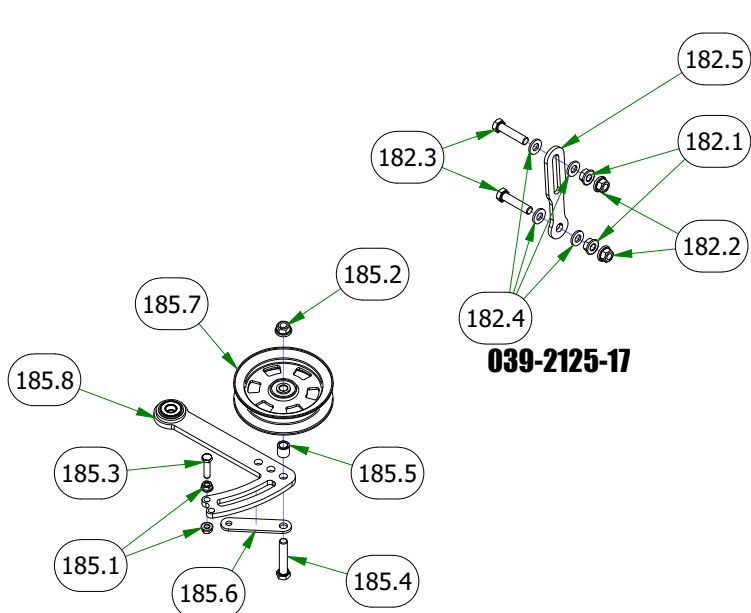

039-2125-17