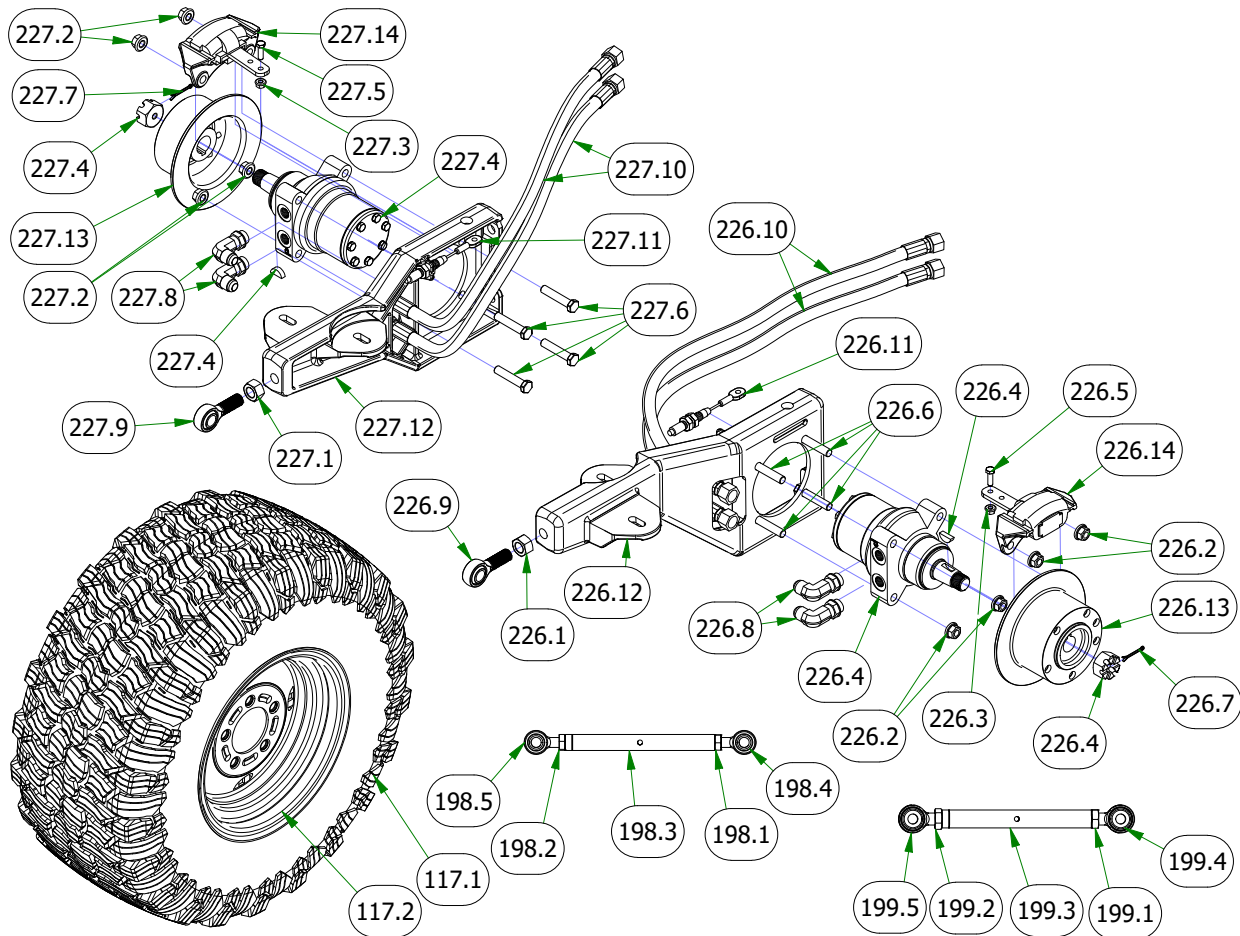

Parts List				Parts List			
ITEM	QTY	PART NUMBER	DESCRIPTION	ITEM	QTY	PART NUMBER	DESCRIPTION
117	2	022-4090-00	2019 Assy-26x12-12 Reaper Turf - 10.5" Rim	226.8	2	024-2065-00	2019 Rouge/Renegade Wheel Motor 90° Fitting #6801-10L
117.1	1	022-4085-00	2019 26x12-12 Reaper Turf Tire	226.9	1	048-7001-00	3/4-16 RH Male Rod End
117.2	1	022-4086-00	2019 10.5" Wheel	226.10	2	051-6007-00	2019 Renegade Hydro Hose
198	2	048-6061-00	2019 Suspension Radius Rod Assembly	226.11	1	064-8054-00	2019 Short Brake Cable-Suspension Models
198.1	1	013-0019-00	5/8-11 HEX JAM NUT ZINC	226.12	1	070-0001-00	2019 Left Trailing Arm
198.2	1	013-0020-00	NUT, 5/8-18LH	226.13	1	092-5201-00	Brake Disk
198.3	1	048-0001-00	2019 Suspension Link Body	226.14	1	092-7001-00	XP/AOS Left Brake Caliper
198.4	1	048-6062-00	2019 RH 5/8" Heim	227	1	070-0002-99	2019 Renegade Trailing RH Arm Assy
198.5	1	048-6063-00	2019 LH 5/8" Heim	227.1	1	013-0022-00	3/4"-16 Fine Full Nut
199	2	048-6064-00	2019 Suspension Radius Rod Assembly	227.2	4	013-6040-00	1/2-13 Gr 8 Centerlock Flange Nut
199.1	1	013-0027-00	3/4-16 HEX JAM NUT ZINC	227.3	1	013-8049-00	5/16-18 NYLON INSERT FLANGE LOCKNUT ZINC
199.2	1	013-0028-00	3/4-16 LH HEX JAM NUT ZINC	227.4	1	015-4600-00	18cc Parker Wheel Motor- Right
199.3	1	048-0002-00	Rear Radius Rod, 3/4 Body	227.5	1	018-2007-00	5/16-18 X 1 HEX CAP SCREW (GR.5) ZINC
199.4	1	048-6065-00	3/4-16 x 5/8 RH Heim	227.6	4	018-6041-00	1/2-13 x 2.75 Gr. 8 Hex Head Bolt
199.5	1	048-6066-00	3/4-16 x 5/8 LH Heim	227.7	1	020-7022-00	1/8 X 1-1/2 COTTER PIN ZINC
226	1	070-0001-99	2019 Renegade Trailing LH Arm Assy	227.8	2	024-2065-00	2019 Rouge/Renegade Wheel Motor 90° Fitting #6801-10L
226.1	1	013-0022-00	3/4"-16 Fine Full Nut	227.9	1	048-7001-00	3/4-16 RH Male Rod End
226.2	4	013-6040-00	1/2-13 Gr 8 Centerlock Flange Nut	227.10	2	051-6007-00	2019 Renegade Hydro Hose
226.3	1	013-8049-00	5/16-18 NYLON INSERT FLANGE LOCKNUT ZINC	227.11	1	064-9002-00	2019 Long Brake Cable-Renegade, Rogue
226.4	1	015-4601-00	18cc Parker Wheel Motor- Left	227.12	1	070-0002-00	2019 Right Trailing Arm
226.5	1	018-2007-00	5/16-18 X 1 HEX CAP SCREW (GR.5) ZINC	227.13	1	092-5201-00	Brake Disk
226.6	4	018-6041-00	1/2-13 x 2.75 Gr. 8 Hex Head Bolt	227.14	1	092-7000-00	XP/AOS Right Brake Caliper
226.7	1	020-7022-00	1/8 X 1-1/2 COTTER PIN ZINC