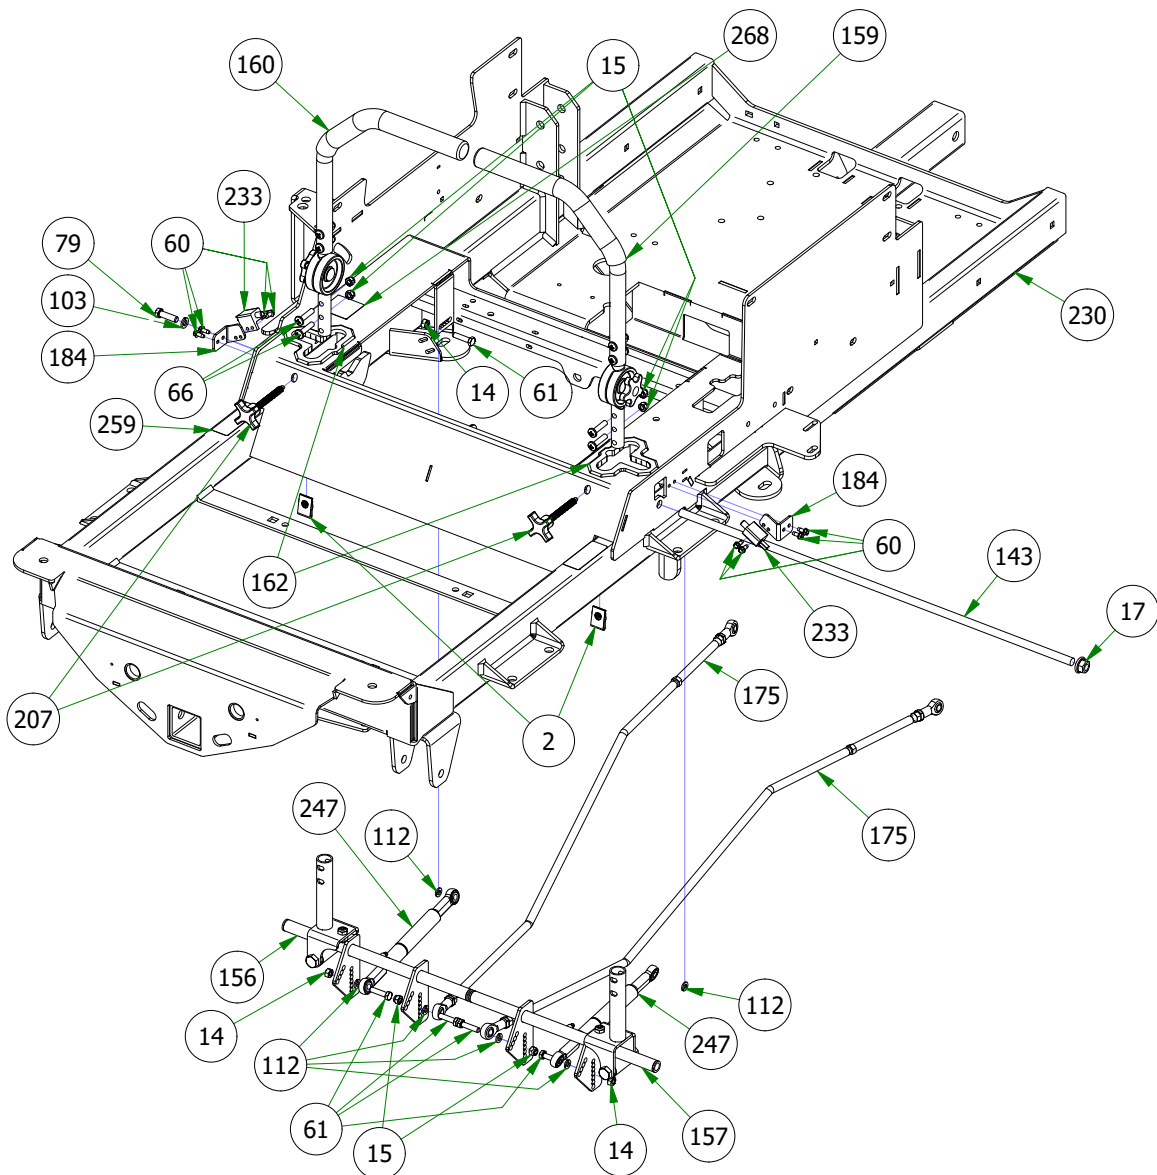

BAD BOY MOWERS

PARTS SECTION: STEERING

Parts List				Parts List			
ITEM	QTY	PART NUMBER	DESCRIPTION	ITEM	QTY	PART NUMBER	DESCRIPTION
2	2	013-0021-00	Extruded Nut 3/8"-16 3/4" Hole Center With Patch	157	1	031-0031-19	2019 R Series LH Arm Rod Assembly
14	4	013-8043-00	5/16-18 HEX NUT ZINC	159	1	031-9005-70	2019 Left Hand ADJ. Steering Arm Kit
15	6	013-8047-00	5/16-18 NYL INS L/N ZC	160	1	031-9055-70	2019 Right Hand ADJ. Steering Arm Kit
17	1	013-8050-00	1/2-13 NYLON INSERT FLANGE LOCKNUT ZINC	162	2	032-0002-00	Snap-in Drive Arm Bushing
60	8	018-1080-00	12-24 X 1/2 HEX WASHER UNLSOT F TCS ZINC	175	2	035-0005-00	2019 Renegade Push Rod Assembly
61	6	018-2006-00	5/16-18 X 1-1/4 HEX C/S (GR.5) ZC	184	2	039-2160-00	2019 Arm Switch Bracket
66	4	018-2020-18	5/16-18 x 1 3/8" Futton Head Torx Drive Bolt	207	2	057-5800-00	Speed Limiting Knob 3/8-16X 3"
79	1	018-5040-00	3/8-16 X 1-1/4 HEX CAP SCREW (GR.5) ZINC	230	1	070-5373-19	2019 Renegade Gas Frame - Powdercoated
103	1	019-5037-00	3/8 SPLIT LOCKWASHER ZINC	233	2	077-8073-00	Safety Switch
112	6	019-8051-00	5/16 SPLIT LOCKWASHER ZINC	247	2	087-0002-00	2019 SROID Damper With Spherical Rod Ends
143	1	028-0051-00	2019 Steering Actuator Rod	259	1	091-1114-00	2018 LH/RH Steering Control Decal Roll
156	1	031-0030-19	2019 R Series RH Arm Rod Assembly	268	1	091-4037-00	2019 Deck Release Decal