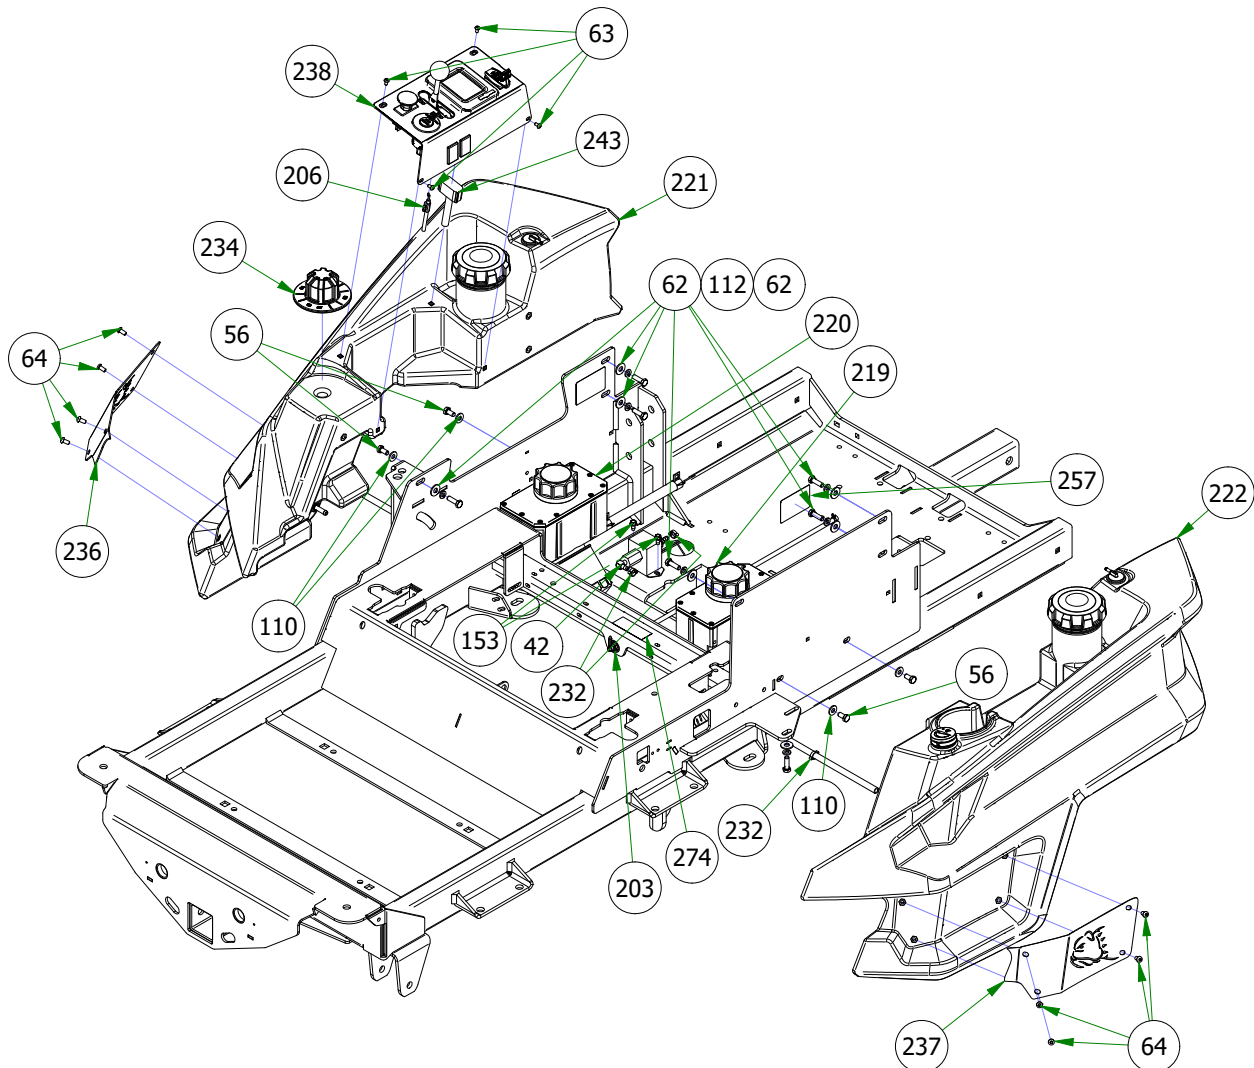

Parts List				Parts List			
ITEM	QTY	PART NUMBER	DESCRIPTION	ITEM	QTY	PART NUMBER	DESCRIPTION
5	1	013-0080-00	.625 ID x 1.250 OD x .062 THK F/W Nylon	219	1	067-8053-18	LH Rogue Hydro Tank Assy
42	1	015-9990-03	FUEL PUMP	220	1	067-8054-18	RH Rogue Hydro Tank Assy
56	4	018-0068-00	5/16-18 x 5/8 Hex Bolt	221	1	067-9950-50	2019 Right Rebel, Rogue, Renegade Fuel Tank (GAS)
62	8	018-2007-00	5/16-18 X 1 HEX CAP SCREW (GR.5) ZINC	222	1	067-9960-50	2019 Left Rebel, Rogue, Renegade Fuel Tank (GAS)
63	4	018-2010-00	10-32 X 3/8 BUTTON SOCKET CAP SCREW 18-8 STAINLESS STEEL	230	1	070-5373-19	2019 Renegade Gas Frame - Powdercoated
64	8	018-2012-00	1/4-20 X 1/2 BUTTON SOCKET CAP SCREW 18-8 STAINLESS STEEL	232	4	072-8076-00	2 EAR CLAMP 12.5mm-15mm
110	4	019-7040-00	1/4 USS FLAT WASHER (3/4 OD) ZINC	234	1	077-9001-00	2019 Deck Height Dial
111	8	019-8044-00	5/16 USS FLAT WASHER (7/8 OD) ZINC	236	1	079-3290-00	2019 Outlaw Fuel Tank Insert - Right
112	8	019-8051-00	5/16 SPLIT LOCKWASHER ZINC	237	1	079-3291-00	2019 Outlaw Fuel Tank Insert - Left
122	1	025-0002-00	5/8" Split Collar	238	1	079-3482-19	Renegade Control Panel Assembly
153	2	030-7041-00	1/4-20 X 1/2 HEX WASHER SLOT (F) TCS ZINC	243	1	086-0012-00	2019 LCD Panel Harness-Renegade
203	1	051-2019-29	2023 Rebel Rogue Renegade Fuel Line for Kohler	257	2	091-1020-00	Hydraulic Decal
203.5	1	067-6058-00	3 Way Fuel Shut-Off Valve 5/16 x 5/16 x 1/4	274	1	091-6022-00	R-Series Shut Off Valve Decal
206	1	055-8021-75	Outlaw Throttle Cable