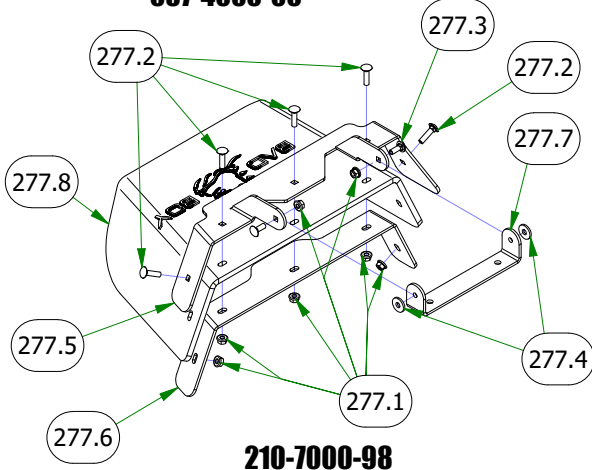

210-7000-98