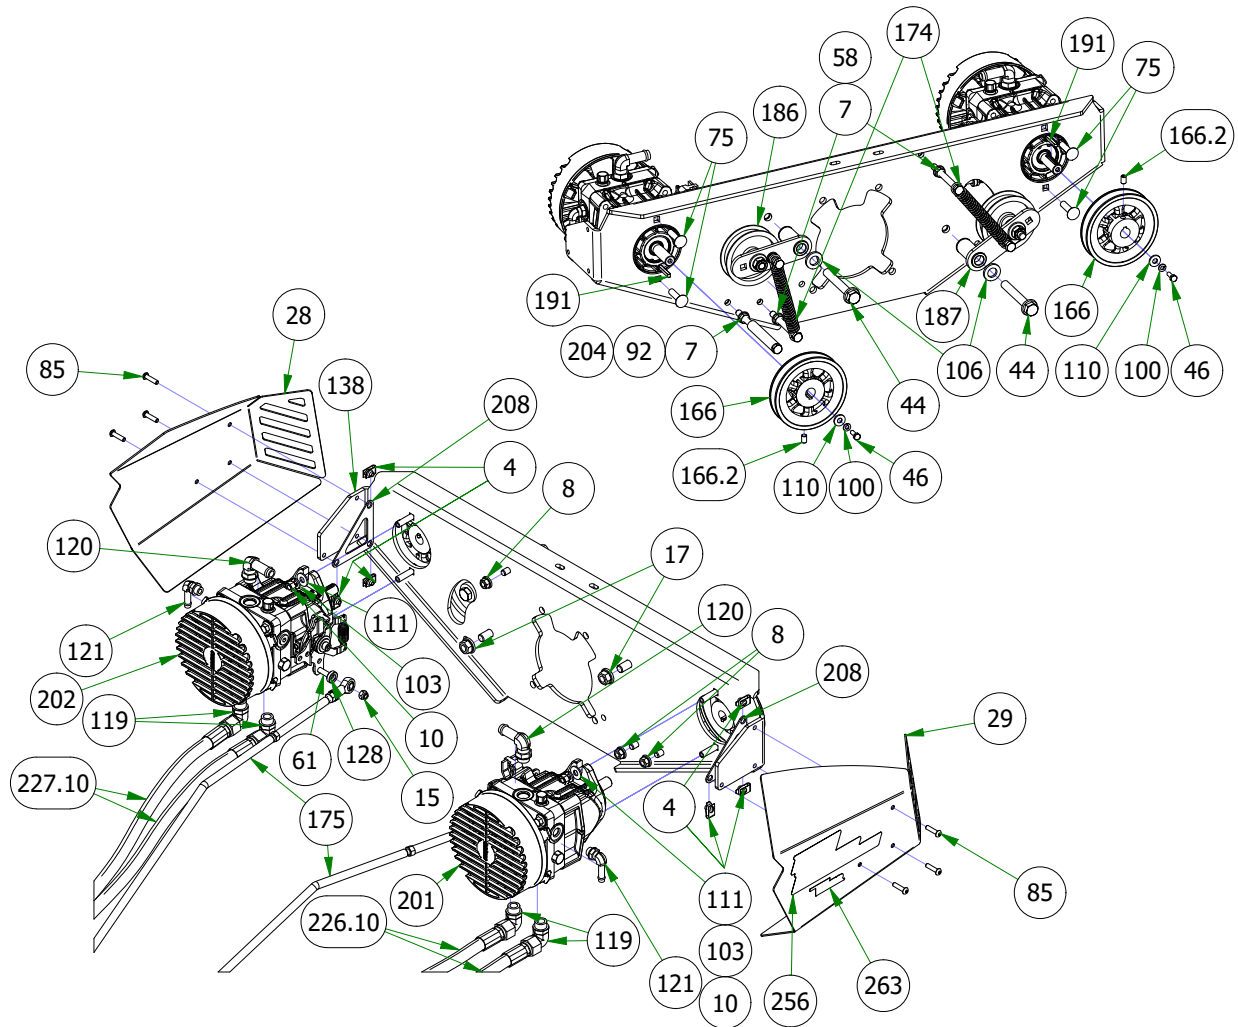

Parts List				Parts List			
ITEM	QTY	PART NUMBER	DESCRIPTION	ITEM	QTY	PART NUMBER	DESCRIPTION
4	6	013-0054-00	1/4-20 Cage Nut	119	4	024-2052-00	2019 Outlaw 90 Degree Pump Fitting #6801-10-08
7	3	013-5201-00	3/8-16 HEX SERRATED FLANGE NUT HARD/ZINC	120	2	024-5002-00	90 Degree Fitting, 1/2 x 3/4, 4601-8-8
8	3	013-5202-00	3/8-16 NYLON INSERT FLANGE LOCKNUT (GR.F) ZINC	121	2	024-5206-00	90 Degree Fitting, 3/8 s 9/16
10	4	013-6014-00	3/8-16 HEX NUT ZINC	128	2	025-2001-00	ACS Spacer 3/4x3/8x1/4
15	2	013-8047-00	5/16-18 NYL INS L/N ZC	138	1	026-8010-00	Pump Plate - 2019 Horizontal Gas-Orange
17	2	013-8050-00	1/2-13 NYLON INSERT FLANGE LOCKNUT ZINC	166	2	033-5011-00	5" PUMP PULLEY W/ SET SCREW
28	1	014-5060-22	2019 Horizontal Pump Cover - Right - Black	166.2	1	030-0076-00	5/16-24 X 1/2 SOCKET SET SCREW KNURLED CUP POINT
29	1	014-5061-22	2019 Horizontal Pump Cover - Left - Black	174	2	034-9000-00	ZT and ACS Handle Spring
44	2	018-0010-00	1/2-13 X 90MM HEX FLANGE BOLT W/SHOULDER (GR.8) ZINC	175	2	035-0005-00	2019 Renegade Push Rod Assembly
46	2	018-0024-00	M6-1.0 X 16MM DIN 933 HEX TAP BOLT (CL 8.8) ZINC	186	1	039-6950-98	2019 Renegade Belt Tensioner LH
58	2	018-1010-00	3/8-16 X 3-1/2 HEX CAP SCREW (GR.5) ZINC	187	1	039-6950-99	2019 Renegade Pump Belt Tensioner RH
61	2	018-2006-00	5/16-18 X 1-1/4 HEX C/S (GR.5) ZC	191	2	042-5013-00	5MM X 36MM SQ MACHINERY KEY C1018 ROUNDED ENDS
75	4	018-4706-00	3/8-16 X 1-1/2 CARRIAGE BOLT ZINC	201	1	050-3001-00	2019 Rogue/Renegade Left Pump 16cc
85	6	018-6014-00	1/4-20 x 1" BS C/S 18-8 SS	202	1	050-3003-00	2019 Outlaw Renegade Right Pump 16cc
92	1	018-7060-00	3/8-16 X 5-1/2 HEX CAP SCREW (GR.5) ZINC	204	1	051-8076-00	3/8 hose 4" long
100	2	019-4008-00	1/4 SPLIT LOCKWASHER ZINC	208	2	057-5915-00	Pump Plate Clip Nut Holder
103	4	019-5037-00	3/8 SPLIT LOCKWASHER ZINC	226.10	2	051-6007-00	2019 Renegade Hydro Hose
106	2	019-6017-00	.635 ID X 1.120 OD X .140 THICK FLAT WASHER NYLON	227.10	2	051-6007-00	2019 Renegade Hydro Hose
110	2	019-7040-00	1/4 USS FLAT WASHER (3/4 OD) ZINC	256	1	091-0999-LE	999cc EFI Decal Cluster
111	4	019-8044-00	5/16 USS FLAT WASHER (7/8 OD) ZINC	263	2	091-4004-22	2022 Powered By Kohler Decal