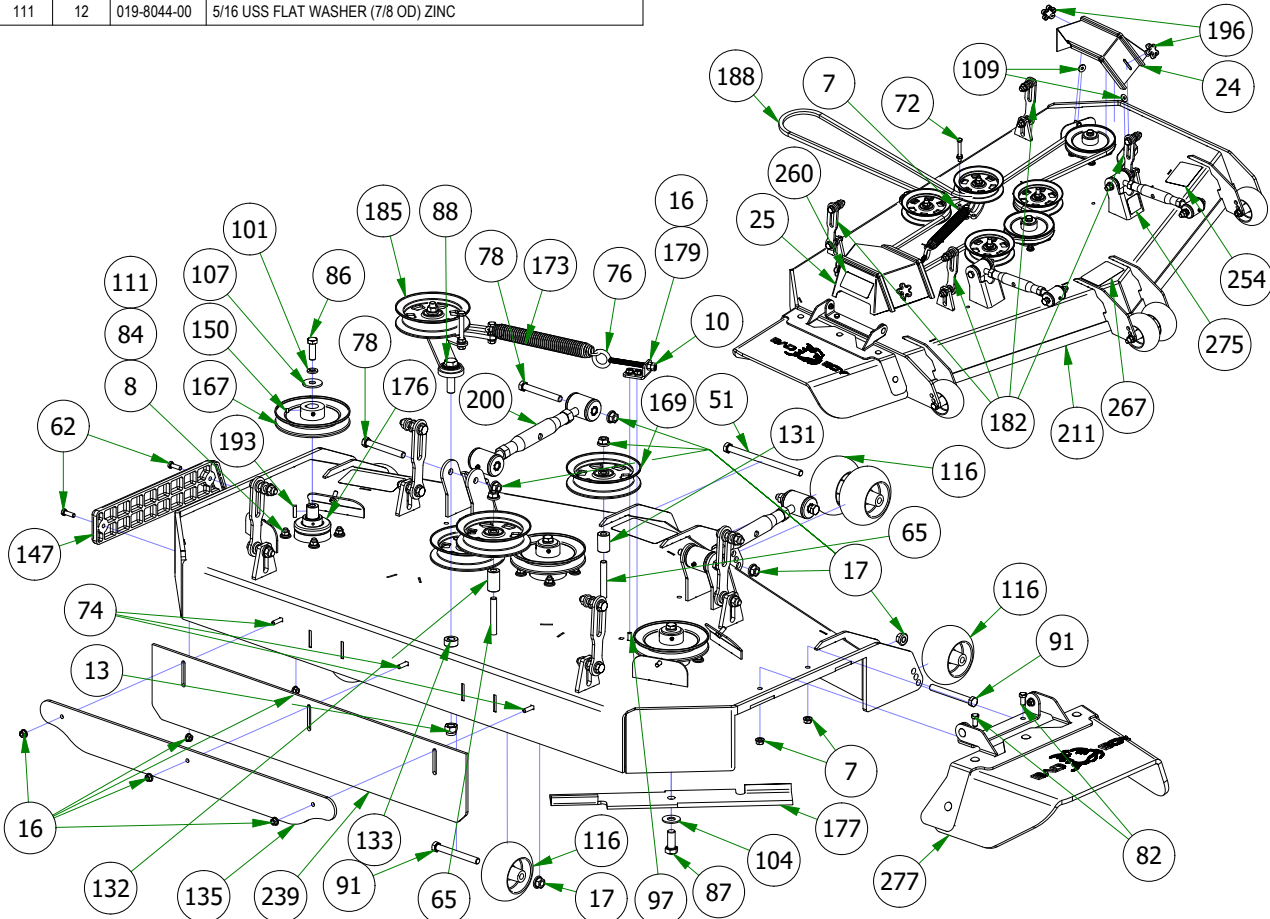

23

BAD BOY
MOWERS

PARTS MANUAL

RENEGADE GAS

ZERO-TURN MOWER OWNER'S PARTS MANUAL

For additional information, please see us at
www.badboymowers.com

PARTS SECTION: 61" DECK

Parts List				Parts List			
ITEM	QTY	PART NUMBER	DESCRIPTION	ITEM	QTY	PART NUMBER	DESCRIPTION
7	4	013-5201-00	3/8-16 HEX SERRATED FLANGE NUT HARD/ZINC	116	6	022-1001-00	2019 Deck Wheel
8	12	013-5202-00	3/8-16 NYLON INSERT FLANGE LOCKNUT (GR.F) ZINC	131	2	025-5338-00	.502 ID X .750 OD X 1.500 Long Spacer
10	2	013-6014-00	3/8-16 HEX NUT ZINC	132	1	025-5339-00	1 3/4" Pulley Spacer
13	1	013-7021-00	5/8-11 NYLON INSERT LOCKNUT ZINC	133	1	025-7020-00	5/8 SOLID SHAFT COLLAR (W/1 SET SCREW) ZINC
16	7	013-8049-00	5/16-18 NYLON INSERT FLANGE LOCKNUT ZINC	135	1	026-0234-00	61 Bolt in Baffle Deck v2 Stripping Plate
17	12	013-8050-00	1/2-13 NYLON INSERT FLANGE LOCKNUT ZINC	147	1	029-7036-00	REVISED TRIM BUMPER_20180226
24	1	014-5052-00	2019 61" Outlaw Gen2 Pulley Cover Left	150	3	030-0050-00	5/16-24 X 1/4 SOCKET SET SCREW (CUP PT) PLAIN
25	1	014-5053-00	2019 61" Outlaw Gen2 Pulley Cover Right	167	3	033-6004-00	6 1/4" Drive Pulley
51	1	018-0046-00	1/2-13 X 8 HEX CAP SCREW GR 5 ZINC	169	3	033-7201-25	5-3/4 Idler Pulley
62	2	018-2007-00	5/16-18 X 1 HEX CAP SCREW (GR.5) ZINC	173	1	034-2030-00	2019 Outlaw Gen2 Deck Spring
65	3	018-2018-00	1/2-13 X 3-1/2 HEX FLANGE BOLT (GR.8) ZINC	176	3	037-4000-00	OUTLAW SPINDLE ASSEMBLY
72	1	018-4700-00	3/8-16 X 3 HEX CAP SCREW (GR.5) ZINC	177	3	038-6080-00	61 inch Fusion Blade
74	3	018-4703-00	5/16-18 X 1-1/4 CARRIAGE BOLT ZINC	179	1	039-0144-00	2019 Deck Eye Bolt Tab
76	1	018-4707-00	4" 3/8-16 Eye Bolt	182	4	039-2125-17	Deck Hanger Assembly
78	4	018-5019-00	1/2-13 X 4 HEX CAP SCREW (GR.8) ZINC YELLOW	185	1	039-6946-17	2019 Renegade Deck Idler
82	2	018-5250-00	3/8-16 X 3/4 HEX CAP SCREW (GR.5) ZINC	188	1	041-0222-00	Deck Belt for 61" Renegade
84	12	018-6012-00	3/8-16 X 1-1/2 HEX CAP SCREW (GR.5) ZINC	193	3	042-6030-00	1/4 X 1 SQ MACHINERY KEY 1018 STL PLN
86	3	018-6019-00	1/2-20 X 1-1/2 HEX CAP SCREW (GR.5) ZINC	196	4	045-6043-00	5/16" Knob
87	3	018-6020-00	5/8-18 X 1-1/2 HEX CAP SCREW (GR.8) ZINC YELLOW	200	2	048-7000-00	Turnbuckle
88	1	018-6059-00	5/8-11 X 2-1/2 HEX CAP SCREW (GR.5) ZINC	211	1	060-6151-19	2019 Sloped 61" Deck
91	4	018-7050-00	1/2-13 X 4-1/2 HEX CAP SCREW (GR.5) ZINC	239	1	084-5004-00	R Series Rubber For Deck
97	2	018-8066-00	5/16-18 X 7/8 CARRIAGE BOLT ZINC	254	1	091-0917-18	2018 61" Deck Decal
101	3	019-5007-00	1/2 SPLIT LOCKWASHER (GR.8) ZINC/YELLOW	260	2	091-3012-00	Danger Decal-Spindle/Discharge
104	3	019-5038-00	5/8 USS FLAT WASHER (1-3/4" OD) GR.8 ZINC YELLOW	267	1	091-4033-00	2019 Renegade Deck Belt Route Decal
107	3	019-6020-00	1/2 BELLEVILLE WASHER (1-5/8 OD X .140 THK) ZINC	275	1	091-8001-00	Deck Impact Patent Decal 9591803
109	4	019-6050-00	.360 ID X .983 OD X .120 THICK FLAT WASHER NYLON BLACK	277	1	210-7000-98	2019 Outlaw Gen2 Chute Assembly
111	12	019-8044-00	5/16 USS FLAT WASHER (7/8 OD) ZINC				