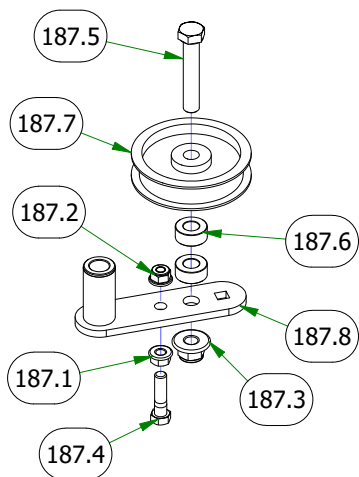

PARTS SECTION: PUMP & IDLER SUBASSEMBLIES

Parts List				Parts List			
ITEM	QTY	PART NUMBER	DESCRIPTION	ITEM	QTY	PART NUMBER	DESCRIPTION
186	1	039-6950-98	2019 Renegade Belt Tensioner LH	187.3	1	013-8050-00	1/2-13 Nylon Flange Nut
186.8	1	039-6950-01	Horizontal Idler Arm with Bushings	187.7	1	033-1876-00	3.25 Flat Idler Pulley
186.3	1	013-8050-00	1/2-13 Nylon Flange Nut	187.6	2	025-7036-00	1/2 Solid Shaft Collar (W/1 Set Screw) Zinc
186.2	1	013-5202-00	3/8" Nylock Flange Nut	187.4	1	018-6012-00	3/8" x 1 1/2" Hex Bolt
186.7	1	033-1876-00	3.25 Flat Idler Pulley	187.2	1	013-5202-00	3/8" Nylock Flange Nut
186.6	1	025-7036-00	1/2 Solid Shaft Collar (W/1 Set Screw) Zinc	187.5	1	018-6036-00	1/2" x 2 3/4" Hex Bolt
186.4	1	018-0022-00	1/2-13x2 Grade 8 Hex Bolt	201	1	050-3001-00	2019 Rogue/Renegade Left Pump 16cc
186.5	1	018-6012-00	3/8" x 1 1/2" Hex Bolt	201.1	1	014-5600-00	Fan Guard 6" - Fits Wheel
186.1	1	013-5201-00	3/8" Flange Nut	201.2	1	015-9999-00	Hydro Fan - Light/Pup/Outlaw XP
187	1	039-6950-99	2019 Renegade Pump Belt Tensioner RH	202	1	050-3003-00	2019 Outlaw Renegade Right Pump 16cc
187.8	1	039-6950-01	Horizontal Idler Arm with Bushings	202.1	1	014-5600-00	Fan Guard 6" - Fits Wheel
187.1	1	013-5201-00	3/8" Flange Nut	202.2	1	015-9999-00	Hydro Fan - Light/Pup/Outlaw XP