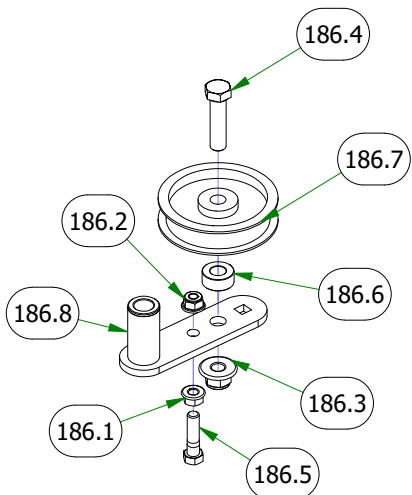

PARTS SECTION: PUMP & IDLER SUBASSEMBLIES

Parts List				Parts List			
ITEM	QTY	PART NUMBER	DESCRIPTION	ITEM	QTY	PART NUMBER	DESCRIPTION
186	1	039-6950-98	2019 Renegade Belt Tensioner LH	187.3	1	013-8050-00	1/2-13 Nylon Flange Nut
186.8	1	039-6950-01	Horizontal Idler Arm with Bushings	187.7	1	033-1876-00	3.25 Flat Idler Pulley
186.3	1	013-8050-00	1/2-13 Nylon Flange Nut	187.6	2	025-7036-00	1/2 Solid Shaft Collar (W/1 Set Screw) Zinc
186.2	1	013-5202-00	3/8" Nylock Flange Nut	187.4	1	018-6012-00	3/8" x 1 1/2" Hex Bolt
186.7	1	033-1876-00	3.25 Flat Idler Pulley	187.2	1	013-5202-00	3/8" Nylock Flange Nut
186.6	1	025-7036-00	1/2 Solid Shaft Collar (W/1 Set Screw) Zinc	187.5	1	018-6036-00	1/2" x 2 3/4" Hex Bolt
186.4	1	018-0022-00	1/2-13x2 Grade 8 Hex Bolt	201	1	050-3001-00	2019 Rogue/Renegade Left Pump 16cc
186.5	1	018-6012-00	3/8" x 1 1/2" Hex Bolt	201.1	1	014-5600-00	Fan Guard 6" - Fits Wheel
186.1	1	013-5201-00	3/8" Flange Nut	201.2	1	015-9999-00	Hydro Fan - Light/Pup/Outlaw XP
187	1	039-6950-99	2019 Renegade Pump Belt Tensioner RH	202	1	050-3003-00	2019 Outlaw Renegade Right Pump 16cc
187.8	1	039-6950-01	Horizontal Idler Arm with Bushings	202.1	1	014-5600-00	Fan Guard 6" - Fits Wheel
187.1	1	013-5201-00	3/8" Flange Nut	202.2	1	015-9999-00	Hydro Fan - Light/Pup/Outlaw XP