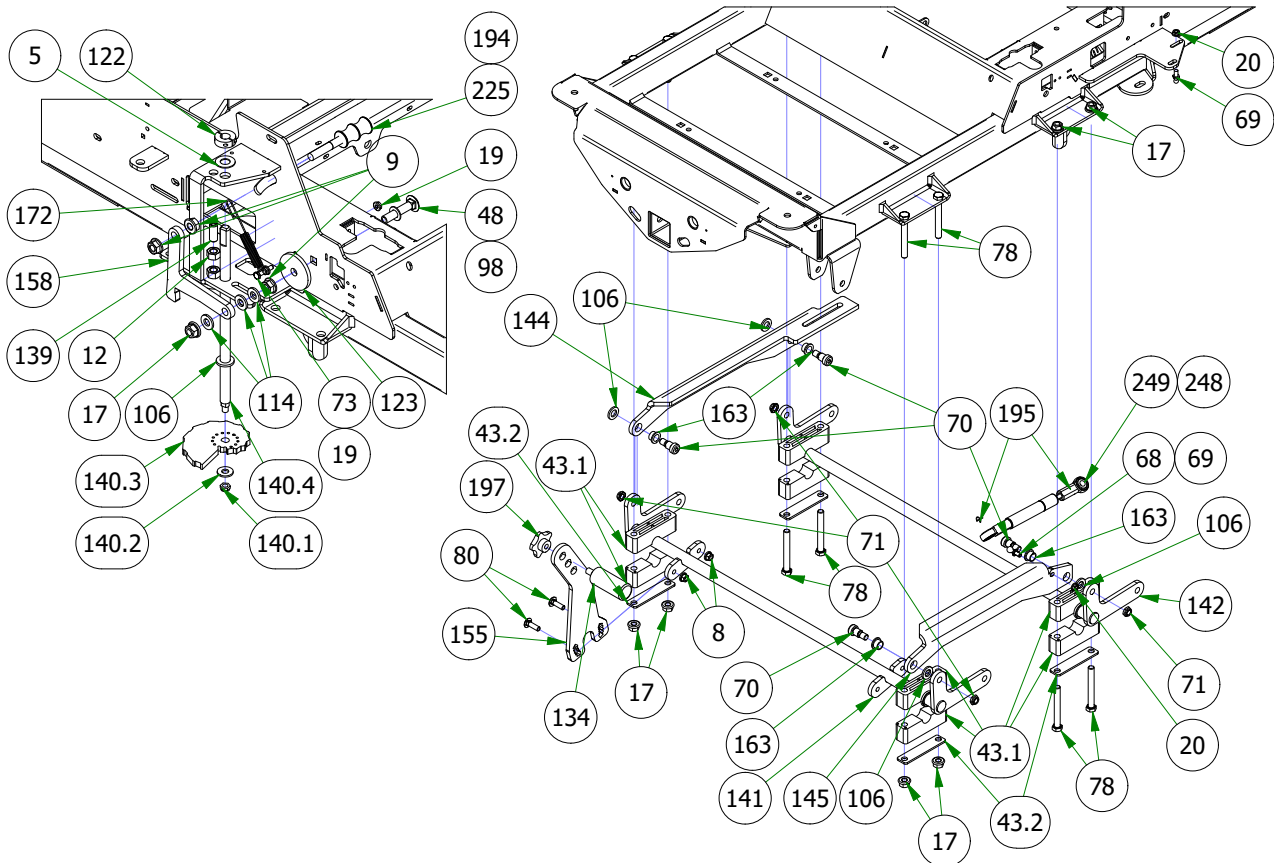

BAD BOY MOWERS

PARTS SECTION:FLOORBOARD & ROPS

Parts List				Parts List			
ITEM	QTY	PART NUMBER	DESCRIPTION	ITEM	QTY	PART NUMBER	DESCRIPTION
1	4	013-0005-00	1/2-13 HEX 2-WAY REVERSIBLE CENTER LOCKNUT Grade B ZINC	235.2	4	018-8052-00	1/4-20 X 3/4 HEX CAP SCREW (GR.5) ZINC
6	2	013-2050-00	1/4-20 NYL INSERT FLANGE LOCKNUT ZINC	235.3	1	026-2230-00	OUTLAW ADJUSTABLE FOOT PLATE-ORANGE
54	4	018-0050-00	1/2-13 X 3-1/4 HEX CAP SCREW (GR.5) ZINC	235.4	14	040-6080-00	Ratchet Fastener
93	2	018-8040-00	1/4-20 X 3/4 CARRIAGE BOLT ZINC	235.5	1	079-3155-00	2019 Outlaw Floorboard
108	2	019-6042-00	.360 ID X .983 OD X .120 THICK FLAT WASHER NYLON	235.6	1	081-0050-00	MAT (FLOOR)
146	4	029-4011-00	2023 Floor Board Rubber Bumper	235.7	1	081-0051-00	MAT (FOOT PLATE)
230	1	070-5373-19	2019 Renegade Gas Frame - Powdercoated	250	1	089-0006-00	2019 2X2 Folding ROPS
235	1	079-3155-20	R-Series Floorboard Assembly	265	1	091-4015-00	2019 Renegade Cooler Cover Decal
235.1	4	013-0054-00	1/4-20 Cage Nut				