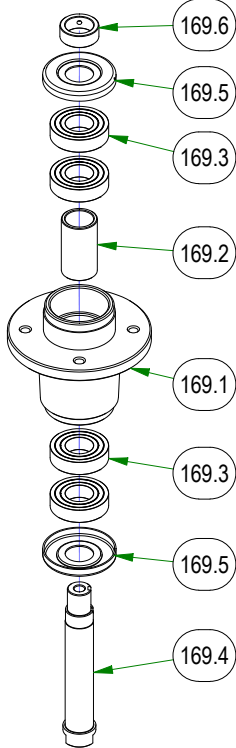

Parts List				Parts List			
ITEM	QTY	PART NUMBER	DESCRIPTION	ITEM	QTY	PART NUMBER	DESCRIPTION
169	1	037-4000-00	OUTLAW SPINDLE ASSEMBLY	180.7	1	033-8050-00	5" Idler Pulley
169.1	1	037-4000-01	4000 Series Spindle Housing	180.8	1	039-6946-00	2019 Deck Tensioner
169.2	1	037-4002-00	4000 Series Spindle Spacer	194	1	048-7000-00	Turnbuckle
169.3	4	037-6023-00	Bearing - 6206	194.1	1	013-0007-00	11/16-12 Hex Nut-2015 Toplink
169.4	1	037-6026-00	Spindle Shaft	194.2	1	013-0008-00	11/16-12 Lefthand Hex Nut-Topl
169.5	2	037-8002-00	Spindle Dust Cap	194.3	2	024-6034-00	1/4" Press in Grease Fitting
169.6	1	037-9050-00	Locking Collar w/ 1/4"-20 Set Screw	194.4	4	032-2000-00	Polyurethane Bushing
175	1	039-2125-17	Deck Hanger Assembly	194.5	2	032-2001-00	Sleeve
175.1	2	013-5300-00	1/2-13 HEX SERRATED FLANGE NUT HARD/ZINC	194.6	1	048-7020-00	2015 Outlaw Toplink Body
175.2	2	013-8050-00	1/2-13 NYLON INSERT FLANGE LOCKNUT ZINC	194.7	1	048-7021-00	2015 Outlaw Toplink RH End
175.3	2	018-6037-00	1/2-13 X 2-1/4 HEX CAP SCREW (GR.5) ZINC	194.8	1	048-7022-00	2015 Outlaw Toplink LH End
175.4	4	019-8054-00	.505 ID X 1.000 OD X .125 THICK FLAT WASHER NYLON	275	1	210-7000-98	2019 Outlaw Gen2 Chute Assembly
175.5	1	039-2125-00	Deck Hangar	275.1	7	013-8049-00	5/16-18 NYLON INSERT FLANGE LOCKNUT ZINC
180	1	039-6946-18	2019 Rebel Rogue Deck Idler	275.2	5	018-4703-00	5/16-18 X 1-1/4 CARRIAGE BOLT ZINC
180.1	2	013-5201-00	3/8-16 HEX SERRATED FLANGE NUT HARD/ZINC	275.3	2	018-8066-00	5/16-18 X 7/8 CARRIAGE BOLT ZINC
180.2	1	013-8050-00	1/2-13 NYLON INSERT FLANGE LOCKNUT ZINC	275.4	2	019-6042-00	.360 ID X .983 OD X .120 THICK FLAT WASHER NYLON
180.3	1	018-6012-00	3/8-16 X 1-1/2 HEX CAP SCREW (GR.5) ZINC	275.5	1	039-4893-00	2019 Upper Chute Bracket
180.4	1	018-6036-00	1/2-13 X 2-3/4 HEX CAP SCREW (GR.5) ZINC	275.6	1	039-4894-00	2019 Lower Chute Bracket
180.5	1	025-5203-00	.51 ID X .75 OD X .75 LGTH SOLID SPACER ZINC	275.7	1	206-6018-00	2019 Chute Hanger
180.6	1	026-0167-00	Belt Tensioner Retainer Plate	275.8	1	210-6025-00	2019 Belted Chute with Logo

**037-4000-00
SPINDLE ASSEMBLY**