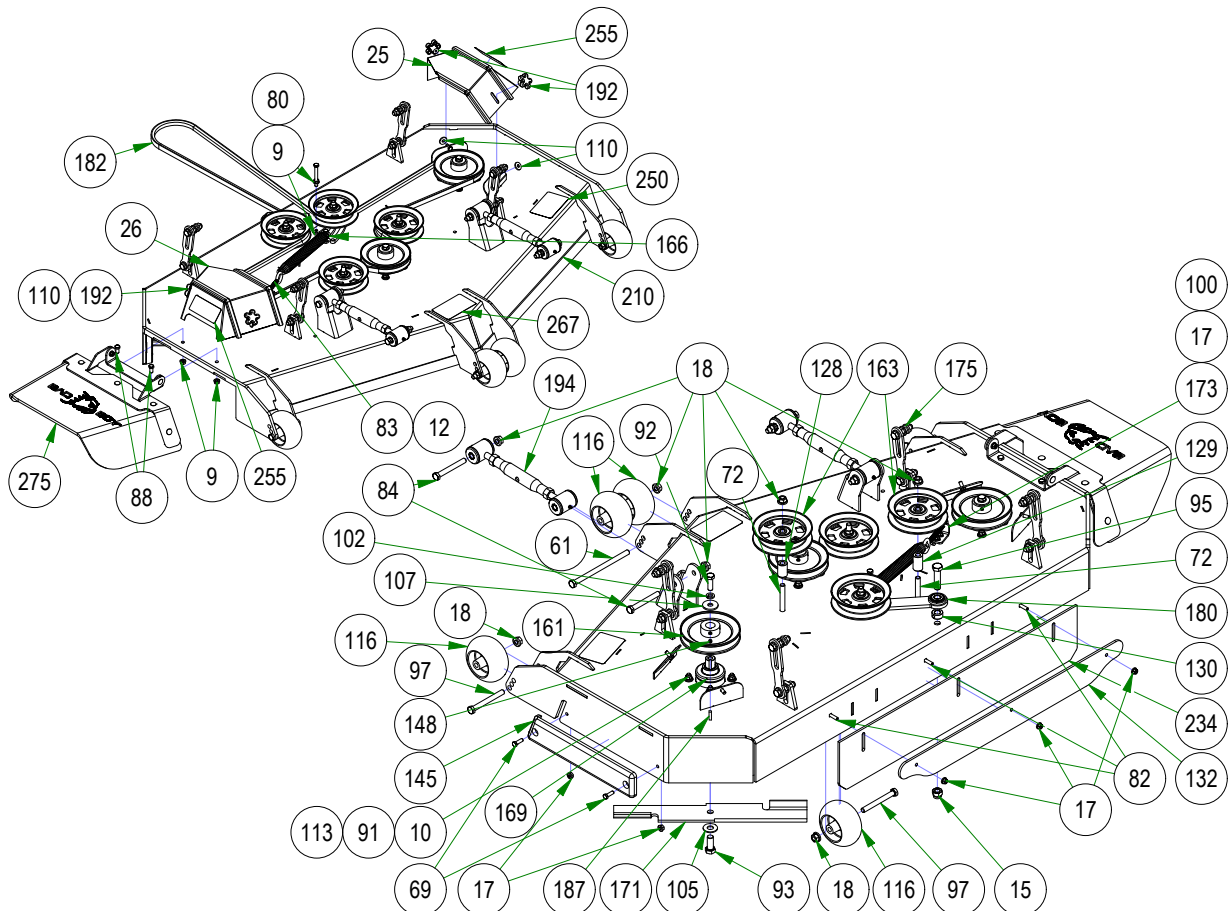

Parts List				Parts List			
ITEM	QTY	PART NUMBER	DESCRIPTION	ITEM	QTY	PART NUMBER	DESCRIPTION
9	4	013-5201-00	3/8-16 HEX SERRATED FLANGE NUT HARD/ZINC	113	12	019-8044-00	5/16 USS FLAT WASHER (7/8 OD) ZINC
10	12	013-5202-00	3/8-16 NYLON INSERT FLANGE LOCKNUT (GR.F) ZINC	116	6	022-1001-00	2019 Deck Wheel
12	2	013-6014-00	3/8-16 HEX NUT ZINC	128	2	025-5338-00	.502 ID X .750 OD X 1.500 Long Spacer
15	1	013-7021-00	5/8-11 NYLON INSERT LOCKNUT ZINC	129	1	025-5339-00	1 3/4" Pulley Spacer
17	7	013-8049-00	5/16-18 NYLON INSERT FLANGE LOCKNUT ZINC	130	1	025-7020-00	5/8 SOLID SHAFT COLLAR (W/1 SET SCREW) ZINC
18	12	013-8050-00	1/2-13 NYLON INSERT FLANGE LOCKNUT ZINC	132	1	026-0234-00	61 Bolt in Baffle Deck v2 Stripping Plate
25	1	014-5052-00	2019 61" Outlaw Gen2 Pulley Cover Left	145	1	029-7036-00	REVISED TRIM BUMPER_20180226
26	1	014-5053-00	2019 61" Outlaw Gen2 Pulley Cover Right	148	3	030-0050-00	5/16-24 X 1/4 SOCKET SET SCREW (CUP PT) PLAIN
61	1	018-0046-00	1/2-13 X 8 HEX CAP SCREW GR 5 ZINC	161	3	033-6004-00	6 1/4" Drive Pulley
69	2	018-2007-00	5/16-18 X 1 HEX CAP SCREW (GR.5) ZINC	163	3	033-7201-25	5-3/4 Idler Pulley
72	3	018-2018-00	1/2-13 X 3-1/2 HEX FLANGE BOLT (GR.8) ZINC	166	1	034-2030-00	2019 Outlaw Gen2 Deck Spring
80	1	018-4700-00	3/8-16 X 3 HEX CAP SCREW (GR.5) ZINC	169	3	037-4000-00	OUTLAW SPINDLE ASSEMBLY
82	3	018-4703-00	5/16-18 X 1-1/4 CARRIAGE BOLT ZINC	171	3	038-6080-00	61 inch Fusion Blade
83	1	018-4707-00	4" 3/8-16 Eye Bolt	173	1	039-0144-00	2019 Deck Eye Bolt Tab
84	4	018-5019-00	1/2-13 X 4 HEX CAP SCREW (GR.8) ZINC YELLOW	175	4	039-2125-17	Deck Hanger Assembly
88	2	018-5250-00	3/8-16 X 3/4 HEX CAP SCREW (GR.5) ZINC	180	1	039-6946-18	2019 Rebel Rogue Deck Idler
91	12	018-6012-00	3/8-16 X 1-1/2 HEX CAP SCREW (GR.5) ZINC	182	1	041-0178-00	B178 Belt
92	3	018-6019-00	1/2-20 X 1-1/2 HEX CAP SCREW (GR.5) ZINC	187	3	042-6030-00	1/4 X 1 SQ MACHINERY KEY 1018 STL PLN
93	3	018-6020-00	5/8-18 X 1-1/2 HEX CAP SCREW (GR.8) ZINC YELLOW	192	4	045-6043-00	5/16" Knob
95	1	018-6059-00	5/8-11 X 2-1/2 HEX CAP SCREW (GR.5) ZINC	194	2	048-7000-00	Turnbuckle
97	4	018-7050-00	1/2-13 X 4-1/2 HEX CAP SCREW (GR.5) ZINC	210	1	060-6151-19	2019 Sloped 61" Deck
100	2	018-8066-00	5/16-18 X 7/8 CARRIAGE BOLT ZINC	234	1	084-5004-00	R Series Rubber For Deck
102	3	019-5007-00	1/2 SPLIT LOCKWASHER (GR.8) ZINC/YELLOW	250	1	091-0917-18	2018 61" Deck Decal
105	3	019-5038-00	5/8 USS FLAT WASHER (1-3/4" OD) GR.8 ZINC YELLOW	255	2	091-3012-00	Danger Decal-Spindle/Discharge
107	3	019-6020-00	1/2 BELLEVILLE WASHER (1-5/8 OD X .140 THK) ZINC	267	1	091-4036-00	2019 Rebel & Rogue Deck Belt Route Decal
110	4	019-6050-00	.360 ID X .983 OD X .120 THICK FLAT WASHER NYLON BLACK	275	1	210-7000-98	2019 Outlaw Gen2 Chute Assembly