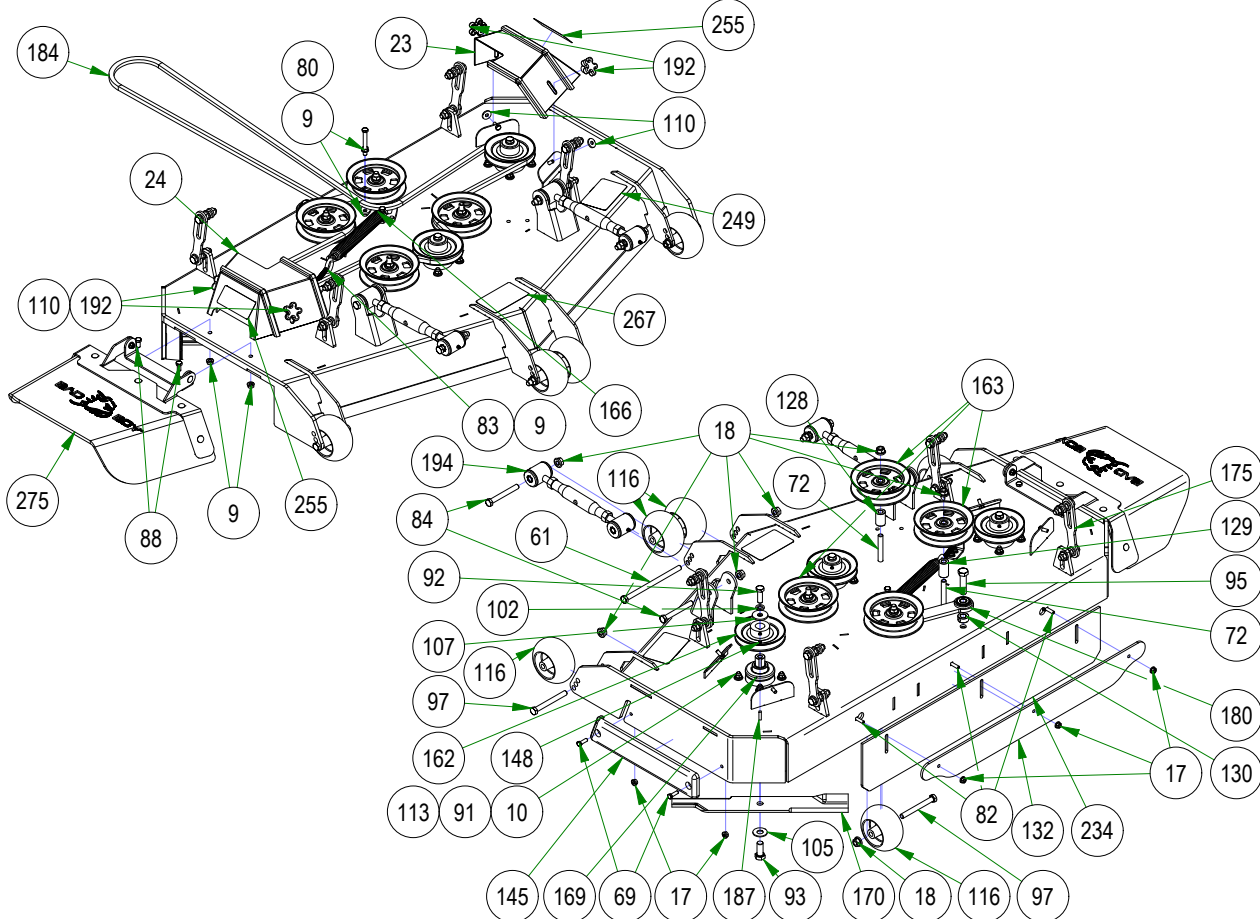

23

BAD BOY
MOWERS

PARTS MANUAL

REBEL OUTLAW

ZERO-TURN MOWER OWNER'S PARTS MANUAL

For additional information, please see us at
www.badboymowers.com

PARTS SECTION: 54" DECK ASSEMBLY

Parts List				Parts List			
ITEM	QTY	PART NUMBER	DESCRIPTION	ITEM	QTY	PART NUMBER	DESCRIPTION
9	4	013-5201-00	3/8-16 HEX SERRATED FLANGE NUT HARD/ZINC	113	12	019-8044-00	5/16 USS FLAT WASHER (7/8 OD) ZINC
10	12	013-5202-00	3/8-16 NYLON INSERT FLANGE LOCKNUT (GR.F) ZINC	116	6	022-1001-00	2019 Deck Wheel
12	2	013-6014-00	3/8-16 HEX NUT ZINC	128	2	025-5338-00	.502 ID X .750 OD X 1.500 Long Spacer
15	1	013-7021-00	5/8-11 NYLON INSERT LOCKNUT ZINC	129	1	025-5339-00	1 3/4" Pulley Spacer
17	7	013-8049-00	5/16-18 NYLON INSERT FLANGE LOCKNUT ZINC	130	1	025-7020-00	5/8 SOLID SHAFT COLLAR (W/1 SET SCREW) ZINC
18	12	013-8050-00	1/2-13 NYLON INSERT FLANGE LOCKNUT ZINC	132	1	026-0234-00	61 Bolt in Baffle Deck v2 Stripping Plate
23	1	014-5050-00	2019 54" Left Outlaw Gen2 Pulley Cover	145	1	029-7036-00	REVISED TRIM BUMPER_20180226
24	1	014-5051-00	2019 54" Right Outlaw Gen2 Pulley Cover	148	3	030-0050-00	5/16-24 X 1/4 SOCKET SET SCREW (CUP PT) PLAIN
61	1	018-0046-00	1/2-13 X 8 HEX CAP SCREW GR 5 ZINC	162	3	033-6006-00	5.25" Deck Spindle Pulley
69	2	018-2007-00	5/16-18 X 1 HEX CAP SCREW (GR.5) ZINC	163	3	033-7201-25	5-3/4 Idler Pulley
72	3	018-2018-00	1/2-13 X 3-1/2 HEX FLANGE BOLT (GR.8) ZINC	166	1	034-2030-00	2019 Outlaw Gen2 Deck Spring
80	1	018-4700-00	3/8-16 X 3 HEX CAP SCREW (GR.5) ZINC	169	3	037-4000-00	OUTLAW SPINDLE ASSEMBLY
82	3	018-4703-00	5/16-18 X 1-1/4 CARRIAGE BOLT ZINC	170	3	038-0001-00	54" Fusion Blade for ZT/Mav/Outlaw/Revolt
83	1	018-4707-00	4" 3/8-16 Eye Bolt	173	1	039-0144-00	2019 Deck Eye Bolt Tab
84	4	018-5019-00	1/2-13 X 4 HEX CAP SCREW (GR.8) ZINC YELLOW	175	4	039-2125-17	Deck Hanger Assembly
88	2	018-5250-00	3/8-16 X 3/4 HEX CAP SCREW (GR.5) ZINC	180	1	039-6946-18	2019 Rebel Rogue Deck Idler
91	12	018-6012-00	3/8-16 X 1-1/2 HEX CAP SCREW (GR.5) ZINC	184	1	041-1650-00	B165 Belt-60 54" deck Outlaw
92	3	018-6019-00	1/2-20 X 1-1/2 HEX CAP SCREW (GR.5) ZINC	187	3	042-6030-00	1/4 X 1 SQ MACHINERY KEY 1018 STL PLN
93	3	018-6020-00	5/8-18 X 1-1/2 HEX CAP SCREW (GR.8) ZINC YELLOW	192	4	045-6043-00	5/16" Knob
95	1	018-6059-00	5/8-11 X 2-1/2 HEX CAP SCREW (GR.5) ZINC	194	2	048-7000-00	Turnbuckle
97	4	018-7050-00	1/2-13 X 4-1/2 HEX CAP SCREW (GR.5) ZINC	209	1	060-5551-19	2019 Sloped 54" Deck
100	2	018-8066-00	5/16-18 X 7/8 CARRIAGE BOLT ZINC	234	1	084-5004-00	R Series Rubber For Deck
102	3	019-5007-00	1/2 SPLIT LOCKWASHER (GR.8) ZINC/YELLOW	249	1	091-0904-18	2018 54" Deck Decal
105	3	019-5038-00	5/8 USS FLAT WASHER (1-3/4" OD) GR.8 ZINC YELLOW	255	2	091-3012-00	Danger Decal-Spindle/Discharge
107	3	019-6020-00	1/2 BELLEVILLE WASHER (1-5/8" OD X .140 THK) ZINC	267	1	091-4036-00	2019 Rebel & Rogue Deck Belt Route Decal
110	4	019-6050-00	.360 ID X .983 OD X .120 THICK FLAT WASHER NYLON BLACK	275	1	210-7000-98	2019 Outlaw Gen2 Chute Assembly