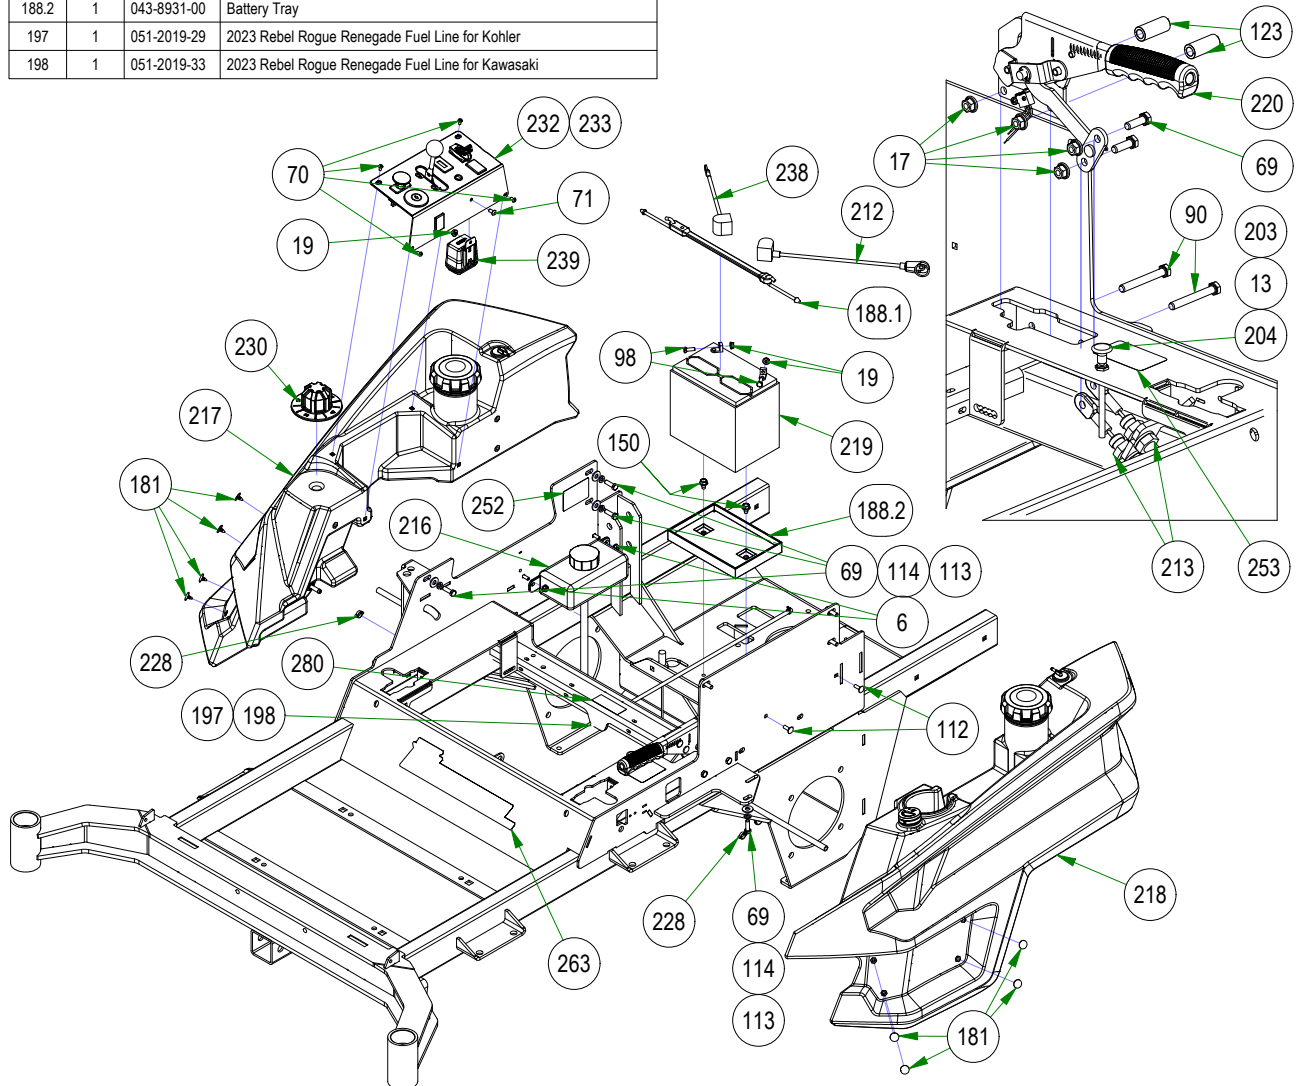

Parts List				Parts List			
ITEM	QTY	PART NUMBER	DESCRIPTION	ITEM	QTY	PART NUMBER	DESCRIPTION
6	4	013-2050-00	1/4-20 NYL INSERT FLANGE LOCKNUT ZINC	203	1	054-8017-00	Choke
13	1	013-6051-00	3/8-24 HEX NUT ZINC YELLOW	204	1	054-8019-00	Choke for 36Hp Vanguard & FX1000 Kawasaki
17	4	013-8049-00	5/16-18 NYLON INSERT FLANGE LOCKNUT ZINC	212	1	064-5301-01	14" Red Battery Cable-Base Outlaw
19	3	013-9001-00	1/4-20 HEX SERRATED FLANGE NUT HARD/ZINC	213	2	064-8056-00	Long Brake Cable
69	10	018-2007-00	5/16-18 X 1 HEX CAP SCREW (GR.5) ZINC	216	2	067-8085-19	2019 Rebel Hydro Tank Assembly
70	4	018-2010-00	10-32 X 3/8 BUTTON SOCKET CAP SCREW 18-8 STAINLESS STEEL	217	1	067-9950-50	2019 Right Rebel, Rogue, Renegade Fuel Tank (GAS)
71	1	018-2012-00	1/4-20 X 1/2 BUTTON SOCKET CAP SCREW 18-8 STAINLESS STEEL	218	1	067-9960-50	2019 Left Rebel, Rogue, Renegade Fuel Tank (GAS)
90	2	018-5344-00	5/16-18 X 2-1/2 HEX CAP SCREW (GR.5) ZINC	219	1	068-8049-00	SP-35 Battery
98	2	018-8052-00	1/4-20 X 3/4 HEX CAP SCREW (GR.5) ZINC	220	1	069-0001-00	2019 Brake Handle Assembly
112	4	019-8040-00	1/4-20 X 3/4 CARRIAGE BOLT (GR.5) ZINC	224	1	070-2304-00	2023 Rebel Frame - Painted
113	8	019-8044-00	5/16 USS FLAT WASHER (7/8 OD) ZINC	228	2	072-8076-00	2 EAR CLAMP 12.5mm-15mm
114	8	019-8051-00	5/16 SPLIT LOCKWASHER ZINC	230	1	077-9002-00	2019 Rigid Deck Dial 1.5 to 5.5
122	1	025-0025-00	MZ Deck Idler Spacer	232	1	079-3481-19	Rebel/Rogue Control Panel Assy
123	2	025-0027-00	.380 ID X .625 OD X 1.500 LGTH 2019 OUTLAW BRAKE HANDLE SPACER ZINC	232.9	1	079-3483-00	2022 Rebel Control Panel
150	2	030-7044-00	5/16-18 X 1/2 HWH unslot (F) tcs zinc	238	1	086-0005-00	Starter Cable
181	8	040-6081-00	3/16 x .48 Christmas Tree Nylon Black	239	1	086-2050-19	2019 Wiring Harness-Rebel/Rogue
188	1	043-8930-98	2023 Battery Hold Down Assembly Strap	252	2	091-1020-00	Hydraulic Decal
188.1	1	043-8930-00	2023 Rubber Battery Hold Down Strap	253	1	091-1101-18	2018 Out/XP/Diesel Brake Decal
188.2	1	043-8931-00	Battery Tray	263	1	091-4010-00	2019 Rebel Cooler Cover Decal
197	1	051-2019-29	2023 Rebel Rogue Renegade Fuel Line for Kohler	280	1	091-6022-00	R-Series Shut Off Valve Decal
198	1	051-2019-33	2023 Rebel Rogue Renegade Fuel Line for Kawasaki