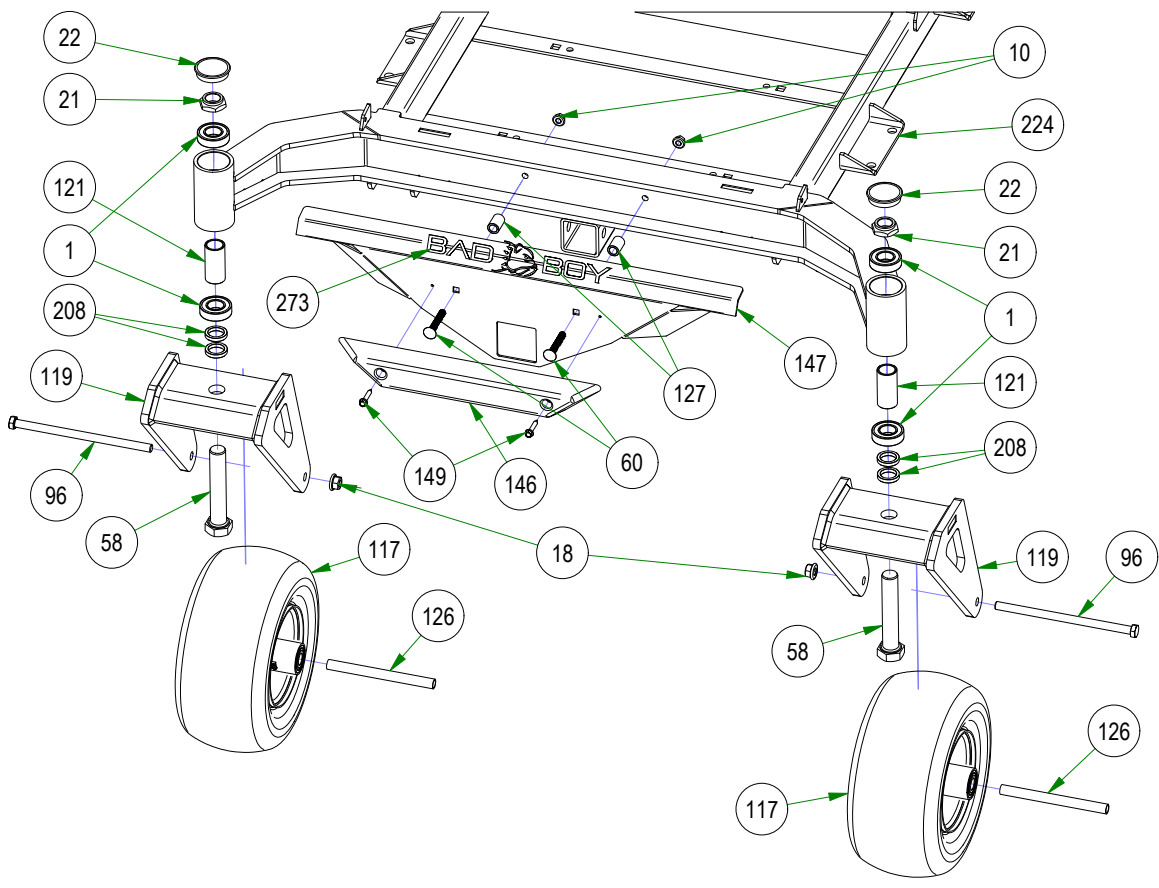

**037-4000-00
SPINDLE ASSEMBLY**

**039-2125-17
DECK HANGER**

**048-7000-00
TURNBUCKLE**

**210-7000-98
DISCHARGE CHUTE ASSEMBLY**

**039-6946-18
DECK IDLER**

PARTS SECTION: FRONT END

Parts List				Parts List			
ITEM	QTY	PART NUMBER	DESCRIPTION	ITEM	QTY	PART NUMBER	DESCRIPTION
1	4	010-1050-00	1641 BEARING W/2 CONTACT RUBBER SEALS	121	2	025-0003-00	2016 Front Bearing Spacer
10	2	013-5202-00	3/8-16 NYLON INSERT FLANGE LOCKNUT (GR.F) ZINC	126	2	025-5202-00	Front Wheel Spanner
18	2	013-8050-00	1/2-13 NYLON INSERT FLANGE LOCKNUT ZINC	127	2	025-5337-00	SPACER
21	2	013-9004-00	1"-14 NYLON INSERT JAM LOCKNUT ZINC	146	1	029-8000-00	2017 XP Bumper
22	2	014-2025-00	2017 Bearing Cover	147	1	029-8019-RW	2019 Outlaw Rigid Front Bumper Plate-Raw
58	2	018-0026-00	1"-14 X 5-1/2 HEX CAP SCREW (GR.8) ZINC YELLOW	149	2	030-7039-00	1/4-14 X 1-1/2 HEX WASHER UNSLOT TEK/3 ZINC
60	2	018-0044-00	3/8" x 2 1/2" Carriage Bolt	208	4	058-1000-00	1.02 ID X 1.38 OD X .250 THK SPACER ZINC
96	2	018-7010-00	1/2-13 X 9 HEX CAP SCREW (GR.5) ZINC	273	1	091-4063-00	Flying Bulldog Front Bumper Decal
117	2	022-3088-00	13x6.50-6 Black No Flat Assembly	224	1	070-2304-00	2023 Rebel Frame - Painted
119	2	023-0030-22	2019 Rebel Front Fork - Weldment - Black				