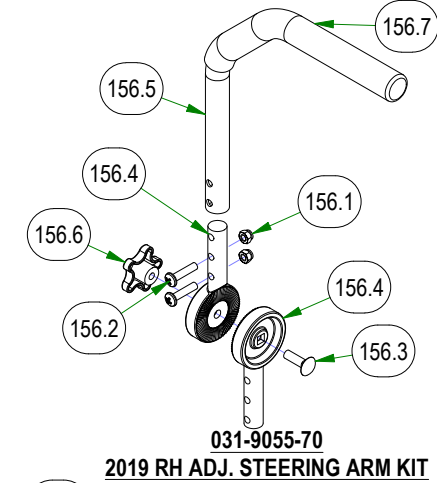

Parts List				Parts List			
ITEM	QTY	PART NUMBER	DESCRIPTION	ITEM	QTY	PART NUMBER	DESCRIPTION
152	1	031-0030-19	2019 R Series RH Arm Rod Assembly	155	1	031-9005-70	2019 Left Hand ADJ. Steering Arm Kit
152.1	1	013-0017-00	3/8-16 Half Jam Nut	155.1	2	013-8047-00	5/16-18 NYL INS L/N ZC
152.2	1	013-8050-00	1/2-13 NYLON INSERT FLANGE LOCKNUT ZINC	155.2	2	018-2020-18	5/16-18 x 1 3/8" Futton Head Torx Drive Bolt
152.3	1	018-0063-00	3/8-16 X 1 SOCKET SET SCREW (CUP POINT) PLAIN	155.3	1	018-5043-00	3/8-16 X 1-1/4 CARRIAGE BOLT ZINC
152.4	1	018-7016-00	1/2-13 X 3 HEX CAP SCREW (GR.5) ZINC	155.4	2	031-9005-00	2019 Steering Arm Adjuster Casting
152.5	2	019-8054-00	.505 ID X 1.000 OD X .125 THICK FLAT WASHER NYLON	155.5	1	031-9006-00	2019 Steering Arm Tube
152.6	1	031-0014-00	Drive Arm Pivot	155.6	1	045-5000-00	Black Knob for Adjustable Steering Arm
152.7	1	031-0030-00	2019 Drive Arm Actuator right	155.7	1	069-4010-00	Black Steering Arm Grip
152.7.1	1	024-6034-00	1/4" Press in Grease Fitting	156	1	031-9055-70	2019 Right Hand ADJ. Steering Arm Kit
152.7.2	1	031-0030-10	2019 Drive Arm Actuator right - Weldment	156.1	2	013-8047-00	5/16-18 NYL INS L/N ZC
152.7.3	2	031-0032-00	2019 Drive Arm Bushing	156.2	2	018-2020-18	5/16-18 x 1 3/8" Futton Head Torx Drive Bolt
153	1	031-0031-19	2019 R Series LH Arm Rod Assembly	156.3	1	018-5043-00	3/8-16 X 1-1/4 CARRIAGE BOLT ZINC
153.1	1	013-0017-00	3/8-16 Half Jam Nut	156.4	2	031-9005-00	2019 Steering Arm Adjuster Casting
153.2	1	013-8050-00	1/2-13 NYLON INSERT FLANGE LOCKNUT ZINC	156.5	1	031-9006-00	2019 Steering Arm Tube
153.3	1	018-0063-00	3/8-16 X 1 SOCKET SET SCREW (CUP POINT) PLAIN	156.6	1	045-5000-00	Black Knob for Adjustable Steering Arm
153.4	1	018-7016-00	1/2-13 X 3 HEX CAP SCREW (GR.5) ZINC	156.7	1	069-4010-00	Black Steering Arm Grip
153.5	2	019-8054-00	.505 ID X 1.000 OD X .125 THICK FLAT WASHER NYLON	168	1	035-0003-00	2019 Rebel Push Rod Assembly
153.6	1	031-0014-00	Drive Arm Pivot	168.1	1	013-6050-00	5/16 LH Nut
153.7	1	031-0031-00	2019 Drive Arm Actuator left	168.2	1	013-6051-00	3/8-24 HEX NUT ZINC YELLOW
153.7.1	1	024-6034-00	1/4" Press in Grease Fitting	168.3	1	035-0003-01	2019 Rebel Push Rod
153.7.2	1	031-0031-10	2019 Drive Arm Actuator left - Weldment	168.4	1	048-3000-00	Spherical Rod End - Outlaw
153.7.3	2	031-0032-00	2019 Drive Arm Bushing	168.5	1	048-3002-00	Spherical Rod End - Outlaw