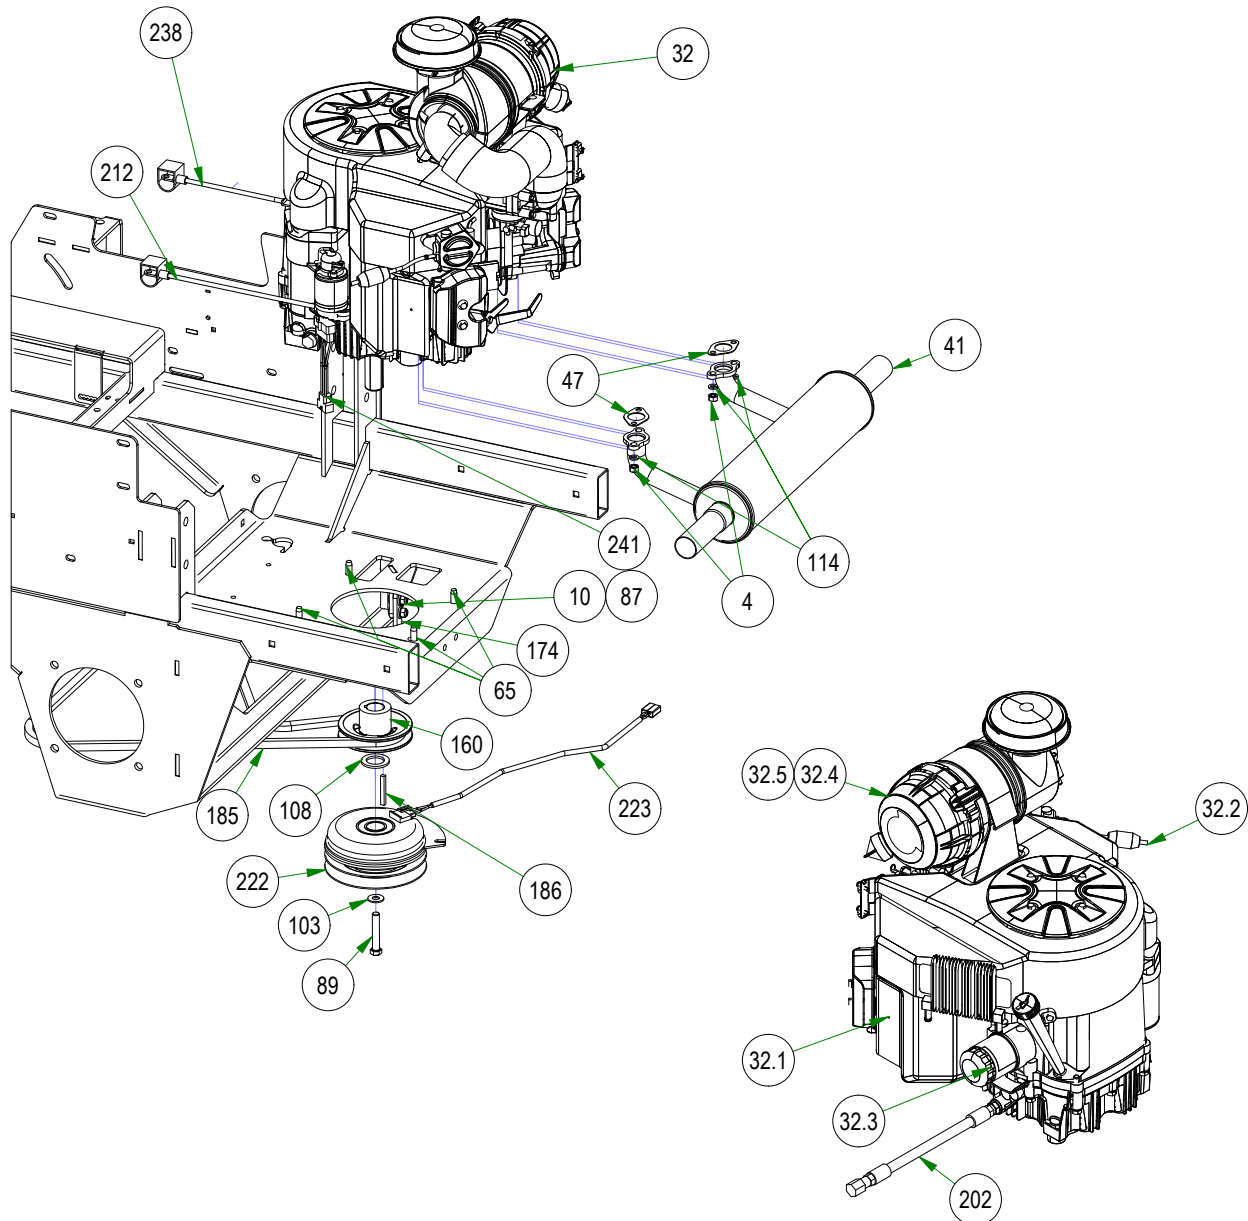

BAD BOY MOWERS

PARTS SECTION: ENGINE - 852cc KAWASAKI FX850

Parts List				Parts List			
ITEM	QTY	PART NUMBER	DESCRIPTION	ITEM	QTY	PART NUMBER	DESCRIPTION
4	4	013-0075-00	M8-1.25 DIN 934 HEX NUT (CL.8) ZINC	108	1	019-6029-00	1.140 ID X 1.750 OD X .132 THICK FLAT WASHER PLAIN
10	2	013-5202-00	3/8-16 NYLON INSERT FLANGE LOCKNUT (GR.F) ZINC	114	4	019-8051-00	5/16 SPLIT LOCKWASHER ZINC
32	1	015-0031-00	Kawasaki FX850 Engine	160	1	033-5035-00	4 3/4 Motor Pulley
32.1	2	015-8001-00	Spark Plug - Kawasaki	174	1	039-0178-00	Rebel Clutch Tab
32.2	1	063-6000-00	Universal Inline Fuel Filter	185	1	041-8050-00	2019 Rebel Pump Belt
32.3	1	063-8017-00	Oil Filter	186	1	042-5020-00	1/4 X 2 SQ MACHINERY KEY 1018 STL PLAIN
32.4	1	063-8019-00	Canister Air Filter- Outer	202	1	051-5407-00	Kawasaki Oil Drain
32.5	1	063-8020-00	Canister Air Filter- Inner	212	1	064-5301-01	14" Red Battery Cable-Base Outlaw
41	1	015-1011-00	2019 Rebel/Rogue Kawasaki 850 Muffler	222	1	070-1000-00	Clutch Assembly
47	2	015-2709-00	Exhaust Gasket	223	1	070-2000-00	Clutch Pigtail
65	4	018-1075-00	3/8-16 X 1-1/8 HEX WASHER UNSLOT SERRATED (TRI-LOB) TRS ZINC YELLOW	238	1	086-0005-00	Starter Cable
87	2	018-5044-00	3/8-16 X 1 CARRIAGE BOLT (GR.5) ZINC	241	1	086-9002-19	2019 Harness Adaptor-Gen2 FX-ALL
89	1	018-5300-21	7/16-20 X 2-1/2 HEX Bolt GR 8 W/ Patch	224	1	070-2304-00	2023 Rebel Frame - Painted
103	1	019-5029-00	3/8 FLAT WASHER USS (1" OD) ZINC