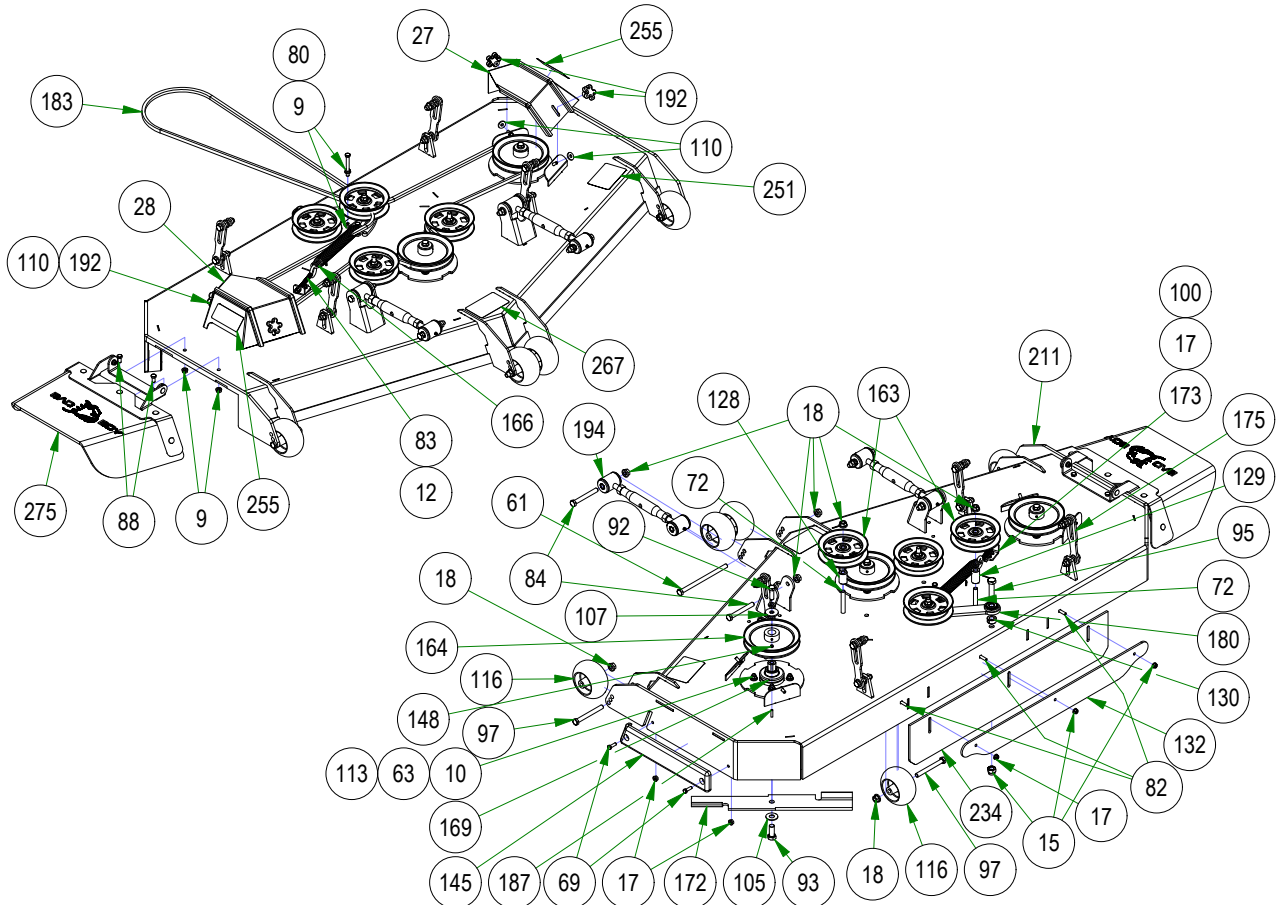

Parts List				Parts List			
ITEM	QTY	PART NUMBER	DESCRIPTION	ITEM	QTY	PART NUMBER	DESCRIPTION
9	4	013-5201-00	3/8-16 HEX SERRATED FLANGE NUT HARD/ZINC	113	12	019-8044-00	5/16 USS FLAT WASHER (7/8 OD) ZINC
10	12	013-5202-00	3/8-16 NYLON INSERT FLANGE LOCKNUT (GR.F) ZINC	116	6	022-1001-00	2019 Deck Wheel
12	2	013-6014-00	3/8-16 HEX NUT ZINC	128	2	025-5338-00	.502 ID X .750 OD X 1.500 Long Spacer
15	1	013-7021-00	5/8-11 NYLON INSERT LOCKNUT ZINC	129	1	025-5339-00	1 3/4" Pulley Spacer
17	7	013-8049-00	5/16-18 NYLON INSERT FLANGE LOCKNUT ZINC	130	1	025-7020-00	5/8 SOLID SHAFT COLLAR (W/1 SET SCREW) ZINC
18	12	013-8050-00	1/2-13 NYLON INSERT FLANGE LOCKNUT ZINC	132	1	026-0234-00	61 Bolt in Baffle Deck v2 Stripping Plate
27	1	014-5054-00	2019 72" Left Outlaw Gen2 Pulley Cover	145	1	029-7036-00	REVISED TRIM BUMPER_20180226
28	1	014-5055-00	2019 72" Right Outlaw Gen2 Pulley Cover	148	3	030-0050-00	5/16-24 X 1/4 SOCKET SET SCREW (CUP PT) PLAIN
61	1	018-0046-00	1/2-13 X 8 HEX CAP SCREW GR 5 ZINC	163	3	033-7201-25	5-3/4" Idler Pulley
63	12	018-0075-00	3/8-16 X 1-3/4 HEX C/S (GR.5) ZC	164	3	033-7203-00	7" Deck Pulley
69	2	018-2007-00	5/16-18 X 1 HEX CAP SCREW (GR.5) ZINC	166	1	034-2030-00	2019 Outlaw Gen2 Deck Spring
72	3	018-2018-00	1/2-13 X 3-1/2 HEX FLANGE BOLT (GR.8) ZINC	169	3	037-4000-00	OUTLAW SPINDLE ASSEMBLY
80	1	018-4700-00	3/8-16 X 3 HEX CAP SCREW (GR.5) ZINC	172	3	038-7230-00	72" High Lift Fusion Blade
82	3	018-4703-00	5/16-18 X 1-1/4 CARRIAGE BOLT ZINC	173	1	039-0144-00	2019 Deck Eye Bolt Tab
83	1	018-4707-00	4" 3/8-16 Eye Bolt	175	4	039-2125-17	Deck Hanger Assembly
84	4	018-5019-00	1/2-13 X 4 HEX CAP SCREW (GR.8) ZINC YELLOW	180	1	039-6946-18	2019 Rebel Rogue Deck Idler
88	2	018-5250-00	3/8-16 X 3/4 HEX CAP SCREW (GR.5) ZINC	183	1	041-0202-00	B202 Belt for 72" Outlaw
92	3	018-6019-00	1/2-20 X 1-1/2 HEX CAP SCREW (GR.5) ZINC	187	3	042-6030-00	1/4 X 1 SQ MACHINERY KEY 1018 STL PLN
93	3	018-6020-00	5/8-18 X 1-1/2 HEX CAP SCREW (GR.8) ZINC YELLOW	192	4	045-6043-00	5/16" Knob
95	1	018-6059-00	5/8-11 X 2-1/2 HEX CAP SCREW (GR.5) ZINC	194	2	048-7000-00	Turnbuckle
97	4	018-7050-00	1/2-13 X 4-1/2 HEX CAP SCREW (GR.5) ZINC	211	1	060-7251-19	2019 Sloped 72" Deck
100	2	018-8066-00	5/16-18 X 7/8 CARRIAGE BOLT ZINC	234	1	084-5004-00	R Series Rubber For Deck
102	3	019-5007-00	1/2 SPLIT LOCKWASHER (GR.8) ZINC/YELLOW	251	1	091-0918-18	2018 72" Deck Decal
105	3	019-5038-00	5/8 USS FLAT WASHER (1-3/4" OD) GR.8 ZINC YELLOW	255	2	091-3012-00	Danger Decal-Spindle/Discharge
107	3	019-6020-00	1/2 BELLEVILLE WASHER (1-5/8 OD X .140 THK) ZINC	267	1	091-4036-00	2019 Rebel & Rogue Deck Belt Route Decal
110	4	019-6050-00	.360 ID X .983 OD X .120 THICK FLAT WASHER NYLON BLACK	275	1	210-7000-98	2019 Outlaw Gen2 Chute Assembly