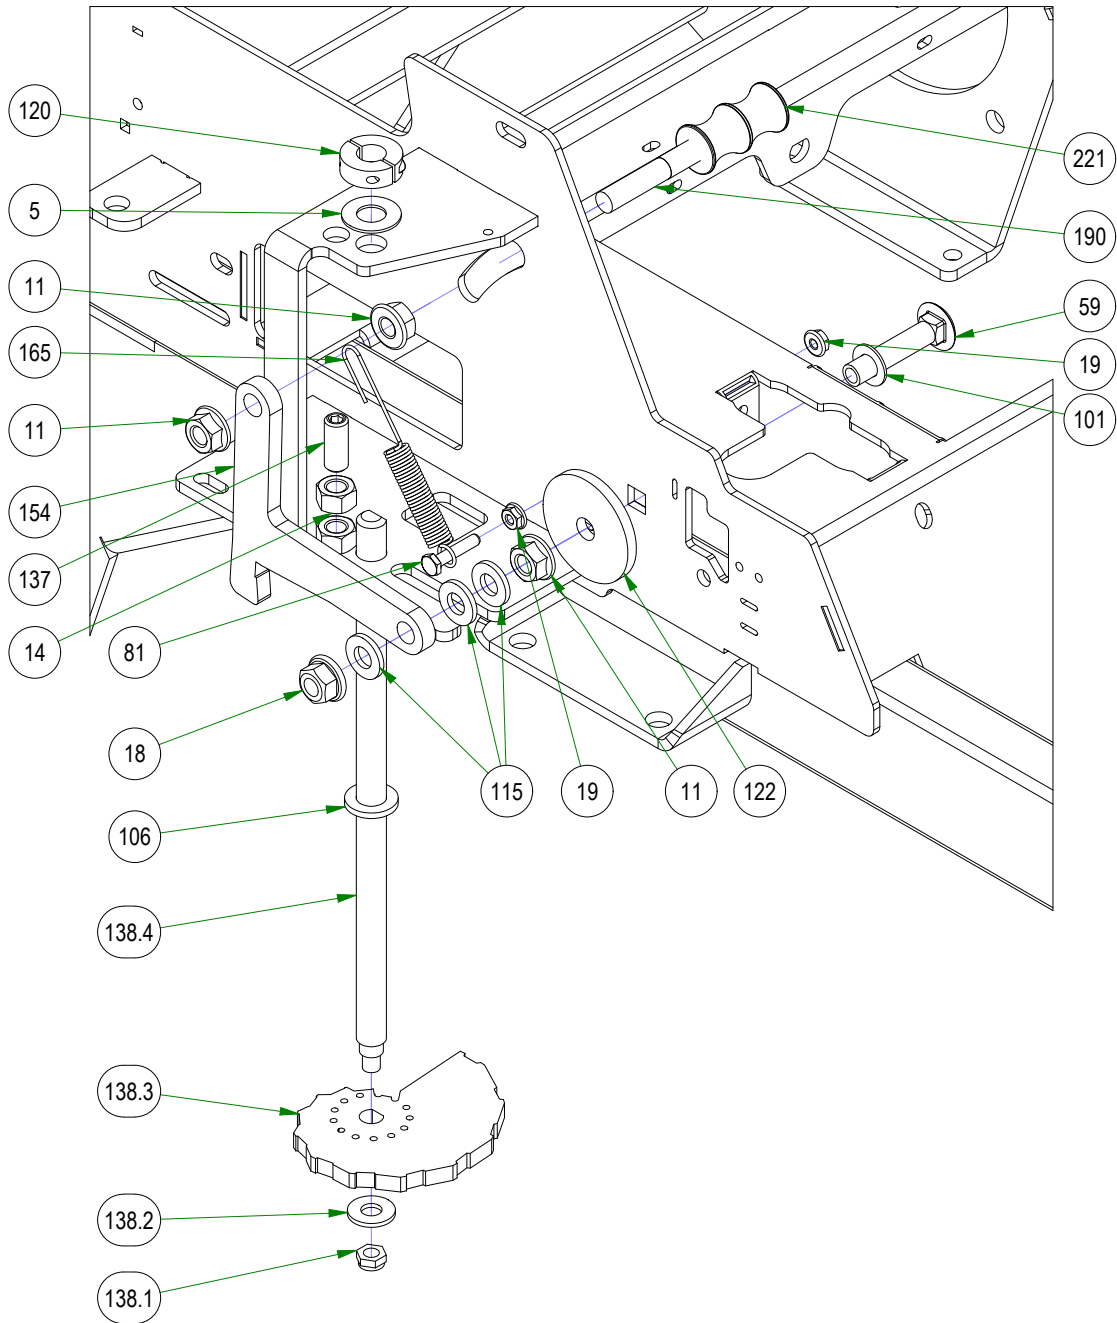

PARTS SECTION: DECK CONTROL ASSEMBLY CONT.

BAD BOY MOWERS

PARTS SECTION: DRIVE ARM ASSEMBLY

Parts List				Parts List			
ITEM	QTY	PART NUMBER	DESCRIPTION	ITEM	QTY	PART NUMBER	DESCRIPTION
3	2	013-0021-00	Extruded Nut 3/8"-16 3/4" Hole Center With Patch	153	1	031-0031-19	2019 R Series LH Arm Rod Assembly
16	6	013-8047-00	5/16-18 NYL INS L/N ZC	153.7.1	1	024-6034-00	1/4" Press in Grease Fitting
18	1	013-8050-00	1/2-13 NYLON INSERT FLANGE LOCKNUT ZINC	153.7.2	1	031-0031-10	2019 Drive Arm Actuator left - Weldment
20	6	013-9002-00	5/16-18 HEX SERRATED FLANGE NUT HARD/ZINC	153.7.3	2	031-0032-00	2019 Drive Arm Bushing
66	8	018-1080-00	12-24 X 1/2 HEX WASHER UNLSOT F TCS ZINC	155	1	031-9005-70	2019 Left Hand ADJ. Steering Arm Kit
68	4	018-2006-00	5/16-18 X 1-1/4 HEX C/S (GR.5) ZC	156	1	031-9055-70	2019 Right Hand ADJ. Steering Arm Kit
73	4	018-2020-18	5/16-18 x 1 3/8" Futton Head Torx Drive Bolt	158	2	032-0002-00	Snap-in Drive Arm Bushing
76	4	018-2050-00	10mm Damper Ball Stud-Steering	168	2	035-0003-00	2019 Rebel Push Rod Assembly
94	1	018-6049-00	3/8-16 X 1 GR 5 Hex Bolts Zinc	178	2	039-2160-00	2019 Arm Switch Bracket
104	1	019-5037-00	3/8 SPLIT LOCKWASHER ZINC	207	2	057-5800-00	Speed Limiting Knob 3/8-16X 3"
141	1	028-0051-00	2019 Steering Actuator Rod	224	1	070-2304-00	2023 Rebel Frame - Painted
152	1	031-0030-19	2019 R Series RH Arm Rod Assembly	229	2	077-8073-00	Safety Switch
152.7.1	1	024-6034-00	1/4" Press in Grease Fitting	243	2	087-0001-00	Steering Damper
152.7.2	1	031-0030-10	2019 Drive Arm Actuator right - Weldment	254	1	091-1114-00	2018 LH/RH Steering Control Decal Roll
152.7.3	2	031-0032-00	2019 Drive Arm Bushing	263	1	091-4010-00	2019 Rebel Cooler Cover Decal