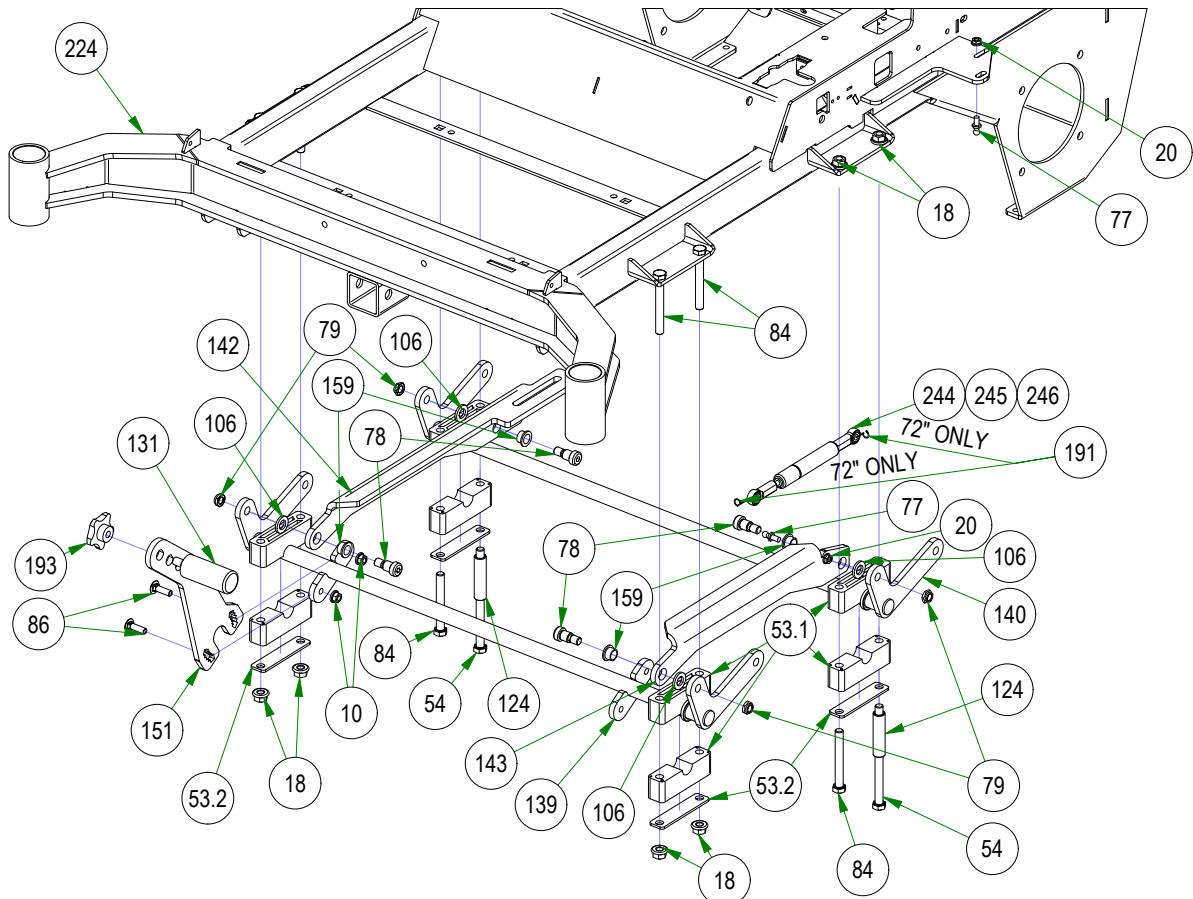

Parts List				Parts List			
ITEM	QTY	PART NUMBER	DESCRIPTION	ITEM	QTY	PART NUMBER	DESCRIPTION
5	1	013-0080-00	.625 ID x 1.250 OD x .062 THK F/W Nylon	131	1	026-0026-00	Knurled Pedal
10	2	013-5202-00	3/8-16 NYLON INSERT FLANGE LOCKNUT (GR.F) ZINC	137	1	028-0008-00	Dial Rod Plunger
11	3	013-5300-00	1/2-13 HEX SERRATED FLANGE NUT HARD/ZINC	138	1	028-0015-19	2019 Outlaw Gen2 Deck Height Dial Rod Assy
14	1	013-7018-00	1/2-13 HEX NUT ZINC	138.1	1	018-4011-00	3/8-24 Nylon Insert jam locknut
18	9	013-8050-00	1/2-13 NYLON INSERT FLANGE LOCKNUT ZINC	138.2	1	019-5029-00	3/8" Flat Washer
19	2	013-9001-00	1/4-20 HEX SERRATED FLANGE NUT HARD/ZINC	138.3	1	026-1101-00	2019 Deck Height Cam
20	2	013-9002-00	5/16-18 HEX SERRATED FLANGE NUT HARD/ZINC	138.4	1	028-0015-00	2019 Outlaw Gen2 Dial Rod
53	4	017-9075-00	Pillow Block Assembly	139	1	028-0026-00	2019 Outlaw Actuator - Front
53.1	2	017-9000-00	Two Piece Pillow Block	140	1	028-0027-00	2019 Outlaw Actuator - Rear
53.2	1	017-9025-00	Two Piece Pillow Block Strap	142	1	028-6075-22	2019 Actuator Linkage - Right - Black
54	2	018-0004-00	1/2-13 X 7 HEX CAP SCREW (GR.5) ZINC	143	1	028-6076-22	2019 Actuator Linkage - Left - Black
59	1	018-0043-00	2 1/2 x 1/2 Carriage Bolt	151	1	031-0003-00	Foot Lift Upright Lever
77	2	018-2055-00	10mm Damper Ball Stud-XP Linkage	154	1	031-0125-00	2019 Outlaw Deck Travel Lock
78	4	018-3001-00	5/8 X 5/8 SOCKET SHOULDER BOLT ZINC YELLOW	159	4	032-5052-00	.627 ID X .753 OD X .500 LGTH X 1.000 FLG OD X .094 FLG THICK FLANGED BEARING OIL-IMPREG BRNZ
79	4	018-4010-00	1/2-13 NYLON INSERT JAM LOCKNUT ZINC	165	1	034-1025-00	Brake Spring
81	1	018-4702-00	1/4-20 X 1-1/4 HEX CAP SCREW (GR.5) ZINC	190	1	044-4000-00	Seat Bracket Pin
84	6	018-5019-00	1/2-13 X 4 HEX CAP SCREW (GR.8) ZINC YELLOW	191	2	044-6050-00	Security Ring - PC744
86	2	018-5043-00	3/8-16 X 1-1/4 CARRIAGE BOLT ZINC	193	1	045-6044-00	Foot Pedal Knob 1/2-13
101	1	019-0007-00	.517 SQ WDTX ID X .937 OD X .060 THICK F/W PHOS/OIL	221	1	069-4011-00	Travel Lock Rubber Grip
106	5	019-6017-00	.635 ID X 1.120 OD X .140 THICK FLAT WASHER NYLON	244	1	087-5400-00	200 lb Gas Spring- 54" Deck outlaw
115	3	019-8054-00	.505 ID X 1.000 OD X .125 THICK FLAT WASHER NYLON	245	1	087-6100-00	250lb Gas Spring - 61" Deck
120	1	025-0002-00	5/8" Split Collar	246	1	087-7200-00	300lb Gas Spring - 72" Deck
122	1	025-0025-00	MZ Deck Idler Spacer	224	1	070-2304-00	2023 Rebel Frame - Painted
124	2	025-0033-00	2019 Deck Stop Spacer