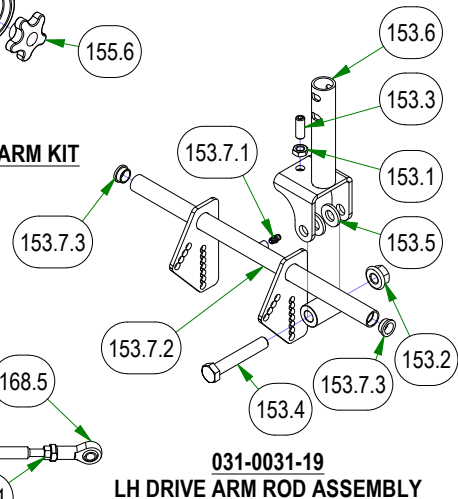

Parts List				Parts List			
ITEM	QTY	PART NUMBER	DESCRIPTION	ITEM	QTY	PART NUMBER	DESCRIPTION
152	1	031-0030-19	2019 R Series RH Arm Rod Assembly	155	1	031-9005-70	2019 Left Hand ADJ. Steering Arm Kit
152.1	1	013-0017-00	3/8-16 Half Jam Nut	155.1	2	013-8047-00	5/16-18 NYL INS L/N ZC
152.2	1	013-8050-00	1/2-13 NYLON INSERT FLANGE LOCKNUT ZINC	155.2	2	018-2020-18	5/16-18 x 1 3/8" Futton Head Torx Drive Bolt
152.3	1	018-0063-00	3/8-16 X 1 SOCKET SET SCREW (CUP POINT) PLAIN	155.3	1	018-5043-00	3/8-16 X 1-1/4 CARRIAGE BOLT ZINC
152.4	1	018-7016-00	1/2-13 X 3 HEX CAP SCREW (GR.5) ZINC	155.4	2	031-9005-00	2019 Steering Arm Adjuster Casting
152.5	2	019-8054-00	.505 ID X 1.000 OD X .125 THICK FLAT WASHER NYLON	155.5	1	031-9006-00	2019 Steering Arm Tube
152.6	1	031-0014-00	Drive Arm Pivot	155.6	1	045-5000-00	Black Knob for Adjustable Steering Arm
152.7	1	031-0030-00	2019 Drive Arm Actuator right	155.7	1	069-4010-00	Black Steering Arm Grip
152.7.1	1	024-6034-00	1/4" Press in Grease Fitting	156	1	031-9055-70	2019 Right Hand ADJ. Steering Arm Kit
152.7.2	1	031-0030-10	2019 Drive Arm Actuator right - Weldment	156.1	2	013-8047-00	5/16-18 NYL INS L/N ZC
152.7.3	2	031-0032-00	2019 Drive Arm Bushing	156.2	2	018-2020-18	5/16-18 x 1 3/8" Futton Head Torx Drive Bolt
153	1	031-0031-19	2019 R Series LH Arm Rod Assembly	156.3	1	018-5043-00	3/8-16 X 1-1/4 CARRIAGE BOLT ZINC
153.1	1	013-0017-00	3/8-16 Half Jam Nut	156.4	2	031-9005-00	2019 Steering Arm Adjuster Casting
153.2	1	013-8050-00	1/2-13 NYLON INSERT FLANGE LOCKNUT ZINC	156.5	1	031-9006-00	2019 Steering Arm Tube
153.3	1	018-0063-00	3/8-16 X 1 SOCKET SET SCREW (CUP POINT) PLAIN	156.6	1	045-5000-00	Black Knob for Adjustable Steering Arm
153.4	1	018-7016-00	1/2-13 X 3 HEX CAP SCREW (GR.5) ZINC	156.7	1	069-4010-00	Black Steering Arm Grip
153.5	2	019-8054-00	.505 ID X 1.000 OD X .125 THICK FLAT WASHER NYLON	168	1	035-0003-00	2019 Rebel Push Rod Assembly
153.6	1	031-0014-00	Drive Arm Pivot	168.1	1	013-6050-00	5/16 LH Nut
153.7	1	031-0031-00	2019 Drive Arm Actuator left	168.2	1	013-6051-00	3/8-24 HEX NUT ZINC YELLOW
153.7.1	1	024-6034-00	1/4" Press in Grease Fitting	168.3	1	035-0003-01	2019 Rebel Push Rod
153.7.2	1	031-0031-10	2019 Drive Arm Actuator left - Weldment	168.4	1	048-3000-00	Spherical Rod End - Outlaw
153.7.3	2	031-0032-00	2019 Drive Arm Bushing	168.5	1	048-3002-00	Spherical Rod End - Outlaw