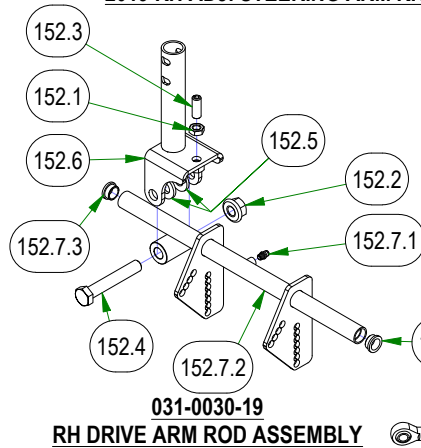

Parts List				Parts List			
ITEM	QTY	PART NUMBER	DESCRIPTION	ITEM	QTY	PART NUMBER	DESCRIPTION
152	1	031-0030-19	2019 R Series RH Arm Rod Assembly	155	1	031-9005-70	2019 Left Hand ADJ. Steering Arm Kit
152.1	1	013-0017-00	3/8-16 Half Jam Nut	155.1	2	013-8047-00	5/16-18 NYL INS L/N ZC
152.2	1	013-8050-00	1/2-13 NYLON INSERT FLANGE LOCKNUT ZINC	155.2	2	018-2020-18	5/16-18 x 1 3/8" Futton Head Torx Drive Bolt
152.3	1	018-0063-00	3/8-16 X 1 SOCKET SET SCREW (CUP POINT) PLAIN	155.3	1	018-5043-00	3/8-16 X 1-1/4 CARRIAGE BOLT ZINC
152.4	1	018-7016-00	1/2-13 X 3 HEX CAP SCREW (GR.5) ZINC	155.4	2	031-9005-00	2019 Steering Arm Adjuster Casting
152.5	2	019-8054-00	.505 ID X 1.000 OD X .125 THICK FLAT WASHER NYLON	155.5	1	031-9006-00	2019 Steering Arm Tube
152.6	1	031-0014-00	Drive Arm Pivot	155.6	1	045-5000-00	Black Knob for Adjustable Steering Arm
152.7	1	031-0030-00	2019 Drive Arm Actuator right	155.7	1	069-4010-00	Black Steering Arm Grip
152.7.1	1	024-6034-00	1/4" Press in Grease Fitting	156	1	031-9055-70	2019 Right Hand ADJ. Steering Arm Kit
152.7.2	1	031-0030-10	2019 Drive Arm Actuator right - Weldment	156.1	2	013-8047-00	5/16-18 NYL INS L/N ZC
152.7.3	2	031-0032-00	2019 Drive Arm Bushing	156.2	2	018-2020-18	5/16-18 x 1 3/8" Futton Head Torx Drive Bolt
153	1	031-0031-19	2019 R Series LH Arm Rod Assembly	156.3	1	018-5043-00	3/8-16 X 1-1/4 CARRIAGE BOLT ZINC
153.1	1	013-0017-00	3/8-16 Half Jam Nut	156.4	2	031-9005-00	2019 Steering Arm Adjuster Casting
153.2	1	013-8050-00	1/2-13 NYLON INSERT FLANGE LOCKNUT ZINC	156.5	1	031-9006-00	2019 Steering Arm Tube
153.3	1	018-0063-00	3/8-16 X 1 SOCKET SET SCREW (CUP POINT) PLAIN	156.6	1	045-5000-00	Black Knob for Adjustable Steering Arm
153.4	1	018-7016-00	1/2-13 X 3 HEX CAP SCREW (GR.5) ZINC	156.7	1	069-4010-00	Black Steering Arm Grip
153.5	2	019-8054-00	.505 ID X 1.000 OD X .125 THICK FLAT WASHER NYLON	168	1	035-0003-00	2019 Rebel Push Rod Assembly
153.6	1	031-0014-00	Drive Arm Pivot	168.1	1	013-6050-00	5/16 LH Nut
153.7	1	031-0031-00	2019 Drive Arm Actuator left	168.2	1	013-6051-00	3/8-24 HEX NUT ZINC YELLOW
153.7.1	1	024-6034-00	1/4" Press in Grease Fitting	168.3	1	035-0003-01	2019 Rebel Push Rod
153.7.2	1	031-0031-10	2019 Drive Arm Actuator left - Weldment	168.4	1	048-3000-00	Spherical Rod End - Outlaw
153.7.3	2	031-0032-00	2019 Drive Arm Bushing	168.5	1	048-3002-00	Spherical Rod End - Outlaw