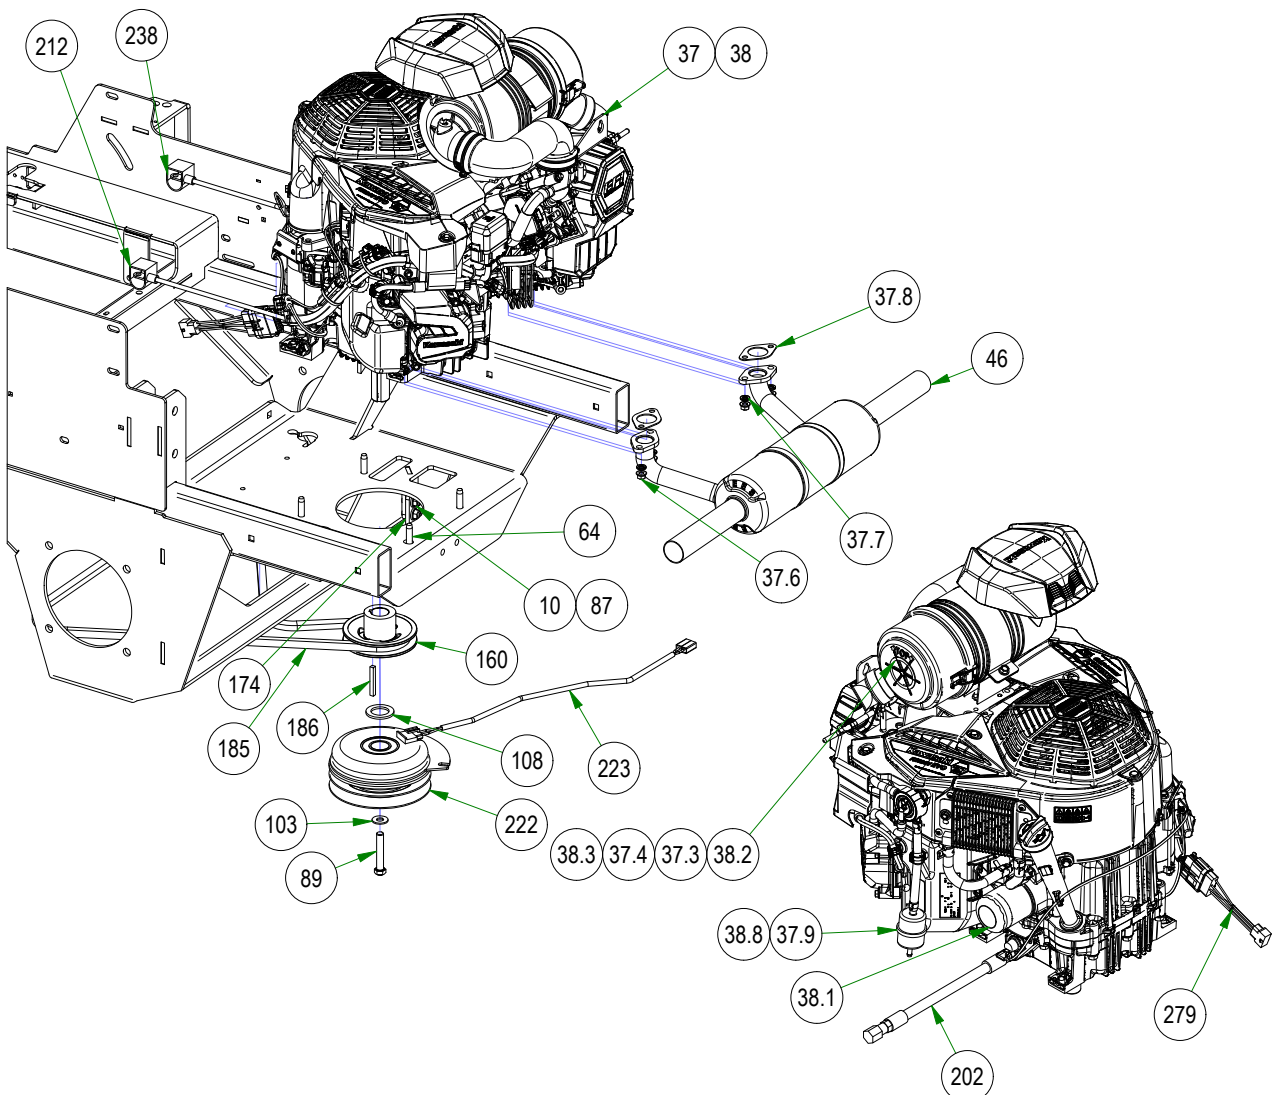

Parts List				Parts List			
ITEM	QTY	PART NUMBER	DESCRIPTION	ITEM	QTY	PART NUMBER	DESCRIPTION
10	2	013-5202-00	3/8-16 NYLON INSERT FLANGE LOCKNUT (GR.F) ZINC	46	1	015-1030-00	Rebel Kawasaki EVO Muffler
37	1	015-0781-00	KAWASAKI EVO EFI 31HP	64	4	018-0082-00	3/8-16 X 1-1/2 HEX WASHER UNSLOT SERRATED (TRI-LOB) TRS
37.2	1	063-8017-00	Oil Filter	87	2	018-5044-00	3/8-16 X 1 CARRIAGE BOLT (GR.5) ZINC
37.3	1	063-8020-00	Inner Air Filter	89	1	018-5300-21	7/16-20 X 2-1/2 HEX Bolt GR 8 W/ Patch
37.4	1	063-8019-00	Outer Air Filter	103	1	019-5029-00	3/8 FLAT WASHER USS (1" OD) ZINC
37.5	2	015-8001-00	Spark Plug - Kawasaki	108	1	019-6029-00	1.140 ID X 1.750 OD X .132 THICK FLAT WASHER PLAIN
37.6	4	015-0543-06	Exhaust Nut	160	1	033-5035-00	4 3/4 Motor Pulley
37.7	4	015-0543-05	Exhaust Lock Washer	174	1	039-0178-00	Rebel Clutch Tab
37.8	2	015-0781-01	Kawasaki EVO Exhaust Gasket	185	1	041-8050-00	2019 Rebel Pump Belt
37.9	1	063-6000-00	FUEL FILTER	186	1	042-5020-00	1/4 X 2 SQ MACHINERY KEY 1018 STL PLAIN
38	1	015-0820-00	KAWASAKI EVO EFI 34HP	202	1	051-5407-00	Kawasaki Oil Drain
38.2	1	063-8020-00	Inner Air Filter	212	1	064-5301-01	14" Red Battery Cable-Base Outlaw
38.3	1	063-8019-00	Outer Air Filter	222	1	070-1000-00	Clutch Assembly
38.4	2	015-8001-00	Spark Plug - Kawasaki	223	1	070-2000-00	Clutch Pigtail
38.5	4	015-0543-06	Exhaust Nut	224	1	070-2304-00	2023 Rebel Frame - Painted
38.6	4	015-0543-05	Exhaust Lock Washer	238	1	086-0005-00	Starter Cable
38.7	2	015-0781-01	Kawasaki EVO Exhaust Gasket	279	1	086-9016-00	Harness Adaptor for Kawasaki EFI
38.8	1	063-6000-00	Universal Inline Fuel Filter