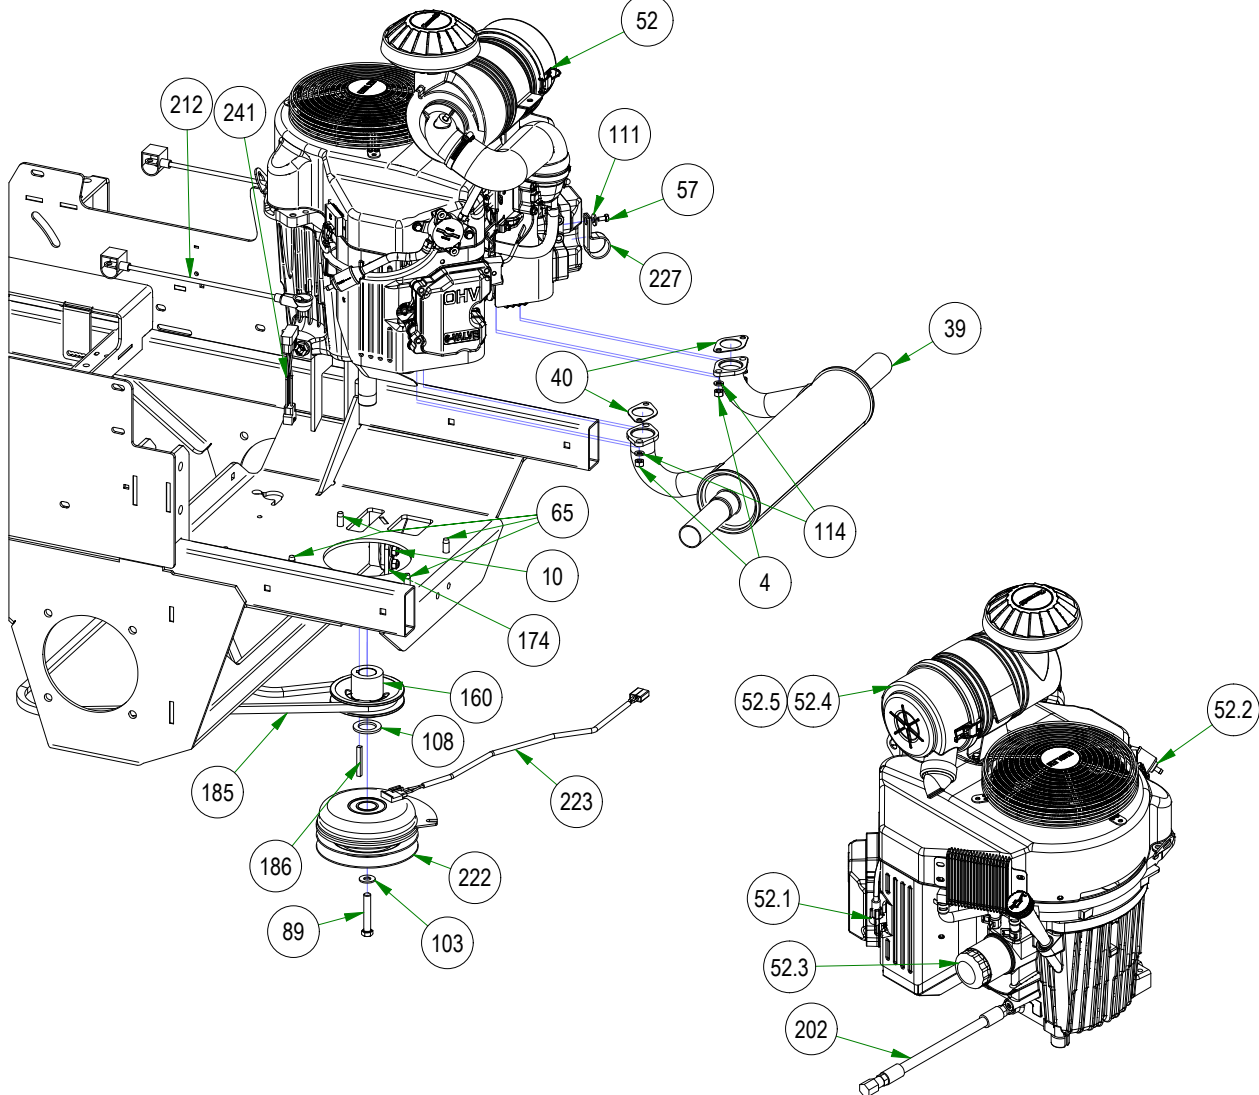

Parts List				Parts List			
ITEM	QTY	PART NUMBER	DESCRIPTION	ITEM	QTY	PART NUMBER	DESCRIPTION
4	4	013-0075-00	M8-1.25 DIN 934 HEX NUT (CL.8) ZINC	108	1	019-6029-00	1.140 ID X 1.750 OD X .132 THICK FLAT WASHER PLAIN
10	2	013-5202-00	3/8-16 NYLON INSERT FLANGE LOCKNUT (GR.F) ZINC	111	1	019-7040-00	1/4 USS FLAT WASHER (3/4 OD) ZINC
39	1	015-1010-00	2019 Rebel/Rogue Kawasaki 1000 Muffler	114	4	019-8051-00	5/16 SPLIT LOCKWASHER ZINC
40	2	015-1010-01	Exhaust Gasket	160	1	033-5035-00	4 3/4 Motor Pulley
52	1	015-9911-00	Kawasaki FX1000 Engine	174	1	039-0178-00	Rebel Clutch Tab
52.1	2	015-8001-00	Spark Plug - Kawasaki	185	1	041-8050-00	2019 Rebel Pump Belt
52.2	1	063-6000-00	Universal Inline Fuel Filter	186	1	042-5020-00	1/4 X 2 SQ MACHINERY KEY 1018 STL PLAIN
52.3	1	063-8017-00	Oil Filter	202	1	051-5407-00	Kawasaki Oil Drain
52.4	1	063-8019-00	Canister Air Filter- Outer	212	1	064-5301-01	14" Red Battery Cable-Base Outlaw
52.5	1	063-8020-00	Canister Air Filter- Inner	222	1	070-1000-00	Clutch Assembly
52.6	2	015-1010-01	Exhaust Gasket	223	1	070-2000-00	Clutch Pigtail
57	1	018-0025-00	M6-1.0 X 12MM DIN 933 HEX TAP BOLT (CL 8.8) ZINC	227	1	072-5000-00	Diesel Hydraulic Hose Clamp
65	4	018-1075-00	3/8-16 X 1-1/8 HEX WASHER UNSLOT SERRATED (TRI-LOB) TRS ZINC YELLOW	238	1	086-0005-00	Starter Cable
87	2	018-5044-00	3/8-16 X 1 CARRIAGE BOLT (GR.5) ZINC	241	1	086-9002-19	2019 Harness Adaptor-Gen2 FX-ALL
89	1	018-5300-21	7/16-20 X 2-1/2 HEX Bolt GR 8 W/ Patch	224	1	070-2304-00	2023 Rebel Frame - Painted
103	1	019-5029-00	3/8 FLAT WASHER USS (1" OD) ZINC