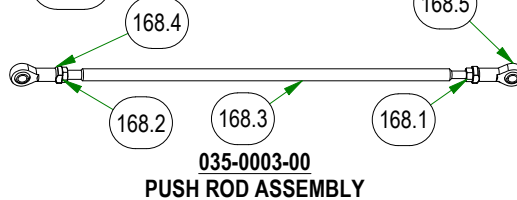

Parts List				Parts List			
ITEM	QTY	PART NUMBER	DESCRIPTION	ITEM	QTY	PART NUMBER	DESCRIPTION
152	1	031-0030-19	2019 R Series RH Arm Rod Assembly	155	1	031-9005-70	2019 Left Hand ADJ. Steering Arm Kit
152.1	1	013-0017-00	3/8-16 Half Jam Nut	155.1	2	013-8047-00	5/16-18 NYL INS L/N ZC
152.2	1	013-8050-00	1/2-13 NYLON INSERT FLANGE LOCKNUT ZINC	155.2	2	018-2020-18	5/16-18 x 1 3/8" Futton Head Torx Drive Bolt
152.3	1	018-0063-00	3/8-16 X 1 SOCKET SET SCREW (CUP POINT) PLAIN	155.3	1	018-5043-00	3/8-16 X 1-1/4 CARRIAGE BOLT ZINC
152.4	1	018-7016-00	1/2-13 X 3 HEX CAP SCREW (GR.5) ZINC	155.4	2	031-9005-00	2019 Steering Arm Adjuster Casting
152.5	2	019-8054-00	.505 ID X 1.000 OD X .125 THICK FLAT WASHER NYLON	155.5	1	031-9006-00	2019 Steering Arm Tube
152.6	1	031-0014-00	Drive Arm Pivot	155.6	1	045-5000-00	Black Knob for Adjustable Steering Arm
152.7	1	031-0030-00	2019 Drive Arm Actuator right	155.7	1	069-4010-00	Black Steering Arm Grip
152.7.1	1	024-6034-00	1/4" Press in Grease Fitting	156	1	031-9055-70	2019 Right Hand ADJ. Steering Arm Kit
152.7.2	1	031-0030-10	2019 Drive Arm Actuator right - Weldment	156.1	2	013-8047-00	5/16-18 NYL INS L/N ZC
152.7.3	2	031-0032-00	2019 Drive Arm Bushing	156.2	2	018-2020-18	5/16-18 x 1 3/8" Futton Head Torx Drive Bolt
153	1	031-0031-19	2019 R Series LH Arm Rod Assembly	156.3	1	018-5043-00	3/8-16 X 1-1/4 CARRIAGE BOLT ZINC
153.1	1	013-0017-00	3/8-16 Half Jam Nut	156.4	2	031-9005-00	2019 Steering Arm Adjuster Casting
153.2	1	013-8050-00	1/2-13 NYLON INSERT FLANGE LOCKNUT ZINC	156.5	1	031-9006-00	2019 Steering Arm Tube
153.3	1	018-0063-00	3/8-16 X 1 SOCKET SET SCREW (CUP POINT) PLAIN	156.6	1	045-5000-00	Black Knob for Adjustable Steering Arm
153.4	1	018-7016-00	1/2-13 X 3 HEX CAP SCREW (GR.5) ZINC	156.7	1	069-4010-00	Black Steering Arm Grip
153.5	2	019-8054-00	.505 ID X 1.000 OD X .125 THICK FLAT WASHER NYLON	168	1	035-0003-00	2019 Rebel Push Rod Assembly
153.6	1	031-0014-00	Drive Arm Pivot	168.1	1	013-6050-00	5/16 LH Nut
153.7	1	031-0031-00	2019 Drive Arm Actuator left	168.2	1	013-6051-00	3/8-24 HEX NUT ZINC YELLOW
153.7.1	1	024-6034-00	1/4" Press in Grease Fitting	168.3	1	035-0003-01	2019 Rebel Push Rod
153.7.2	1	031-0031-10	2019 Drive Arm Actuator left - Weldment	168.4	1	048-3000-00	Spherical Rod End - Outlaw
153.7.3	2	031-0032-00	2019 Drive Arm Bushing	168.5	1	048-3002-00	Spherical Rod End - Outlaw