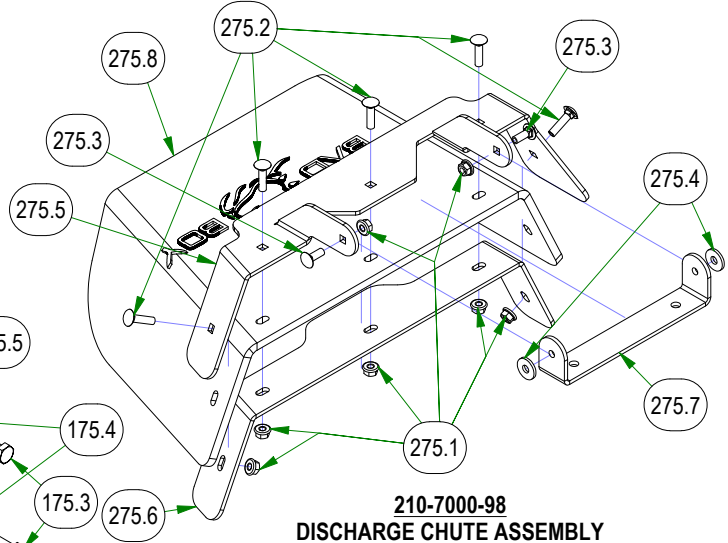

**039-2125-17
DECK HANGER**

**210-7000-98
DISCHARGE CHUTE ASSEMBLY**