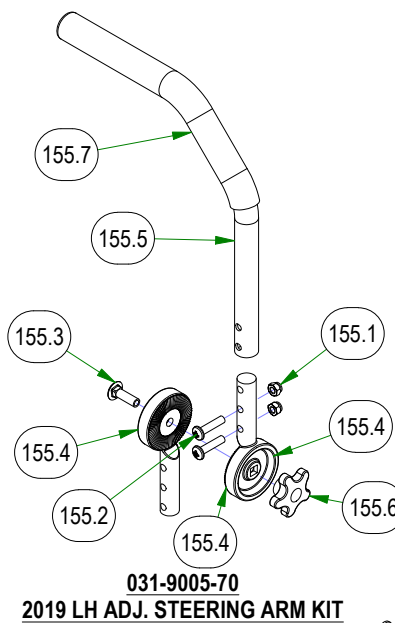

Parts List				Parts List			
ITEM	QTY	PART NUMBER	DESCRIPTION	ITEM	QTY	PART NUMBER	DESCRIPTION
152	1	031-0030-19	2019 R Series RH Arm Rod Assembly	155	1	031-9005-70	2019 Left Hand ADJ. Steering Arm Kit
152.1	1	013-0017-00	3/8-16 Half Jam Nut	155.1	2	013-8047-00	5/16-18 NYL INS L/N ZC
152.2	1	013-8050-00	1/2-13 NYLON INSERT FLANGE LOCKNUT ZINC	155.2	2	018-2020-18	5/16-18 x 1 3/8" Futton Head Torx Drive Bolt
152.3	1	018-0063-00	3/8-16 X 1 SOCKET SET SCREW (CUP POINT) PLAIN	155.3	1	018-5043-00	3/8-16 X 1-1/4 CARRIAGE BOLT ZINC
152.4	1	018-7016-00	1/2-13 X 3 HEX CAP SCREW (GR.5) ZINC	155.4	2	031-9005-00	2019 Steering Arm Adjuster Casting
152.5	2	019-8054-00	.505 ID X 1.000 OD X .125 THICK FLAT WASHER NYLON	155.5	1	031-9006-00	2019 Steering Arm Tube
152.6	1	031-0014-00	Drive Arm Pivot	155.6	1	045-5000-00	Black Knob for Adjustable Steering Arm
152.7	1	031-0030-00	2019 Drive Arm Actuator right	155.7	1	069-4010-00	Black Steering Arm Grip
152.7.1	1	024-6034-00	1/4" Press in Grease Fitting	156	1	031-9055-70	2019 Right Hand ADJ. Steering Arm Kit
152.7.2	1	031-0030-10	2019 Drive Arm Actuator right - Weldment	156.1	2	013-8047-00	5/16-18 NYL INS L/N ZC
152.7.3	2	031-0032-00	2019 Drive Arm Bushing	156.2	2	018-2020-18	5/16-18 x 1 3/8" Futton Head Torx Drive Bolt
153	1	031-0031-19	2019 R Series LH Arm Rod Assembly	156.3	1	018-5043-00	3/8-16 X 1-1/4 CARRIAGE BOLT ZINC
153.1	1	013-0017-00	3/8-16 Half Jam Nut	156.4	2	031-9005-00	2019 Steering Arm Adjuster Casting
153.2	1	013-8050-00	1/2-13 NYLON INSERT FLANGE LOCKNUT ZINC	156.5	1	031-9006-00	2019 Steering Arm Tube
153.3	1	018-0063-00	3/8-16 X 1 SOCKET SET SCREW (CUP POINT) PLAIN	156.6	1	045-5000-00	Black Knob for Adjustable Steering Arm
153.4	1	018-7016-00	1/2-13 X 3 HEX CAP SCREW (GR.5) ZINC	156.7	1	069-4010-00	Black Steering Arm Grip
153.5	2	019-8054-00	.505 ID X 1.000 OD X .125 THICK FLAT WASHER NYLON	168	1	035-0003-00	2019 Rebel Push Rod Assembly
153.6	1	031-0014-00	Drive Arm Pivot	168.1	1	013-6050-00	5/16 LH Nut
153.7	1	031-0031-00	2019 Drive Arm Actuator left	168.2	1	013-6051-00	3/8-24 HEX NUT ZINC YELLOW
153.7.1	1	024-6034-00	1/4" Press in Grease Fitting	168.3	1	035-0003-01	2019 Rebel Push Rod
153.7.2	1	031-0031-10	2019 Drive Arm Actuator left - Weldment	168.4	1	048-3000-00	Spherical Rod End - Outlaw
153.7.3	2	031-0032-00	2019 Drive Arm Bushing	168.5	1	048-3002-00	Spherical Rod End - Outlaw