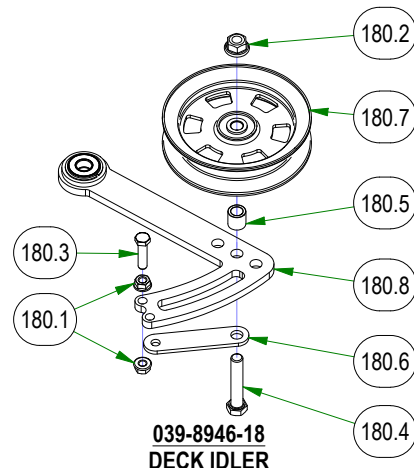

**037-4000-00
SPINDLE ASSEMBLY**

**039-2125-17
DECK HANGER**

**048-7000-00
TURNBUCKLE**

**210-7000-98
DISCHARGE CHUTE ASSEMBLY**

**039-6946-18
DECK IDLER**

PARTS SECTION: FRONT END

Parts List				Parts List			
ITEM	QTY	PART NUMBER	DESCRIPTION	ITEM	QTY	PART NUMBER	DESCRIPTION
1	4	010-1050-00	1641 BEARING W/2 CONTACT RUBBER SEALS	121	2	025-0003-00	2016 Front Bearing Spacer
10	2	013-5202-00	3/8-16 NYLON INSERT FLANGE LOCKNUT (GR.F) ZINC	126	2	025-5202-00	Front Wheel Spanner
18	2	013-8050-00	1/2-13 NYLON INSERT FLANGE LOCKNUT ZINC	127	2	025-5337-00	SPACER
21	2	013-9004-00	1"-14 NYLON INSERT JAM LOCKNUT ZINC	146	1	029-8000-00	2017 XP Bumper
22	2	014-2025-00	2017 Bearing Cover	147	1	029-8019-RW	2019 Outlaw Rigid Front Bumper Plate-Raw
58	2	018-0026-00	1"-14 X 5-1/2 HEX CAP SCREW (GR.8) ZINC YELLOW	149	2	030-7039-00	1/4-14 X 1-1/2 HEX WASHER UNSLOT TEK/3 ZINC
60	2	018-0044-00	3/8" x 2 1/2" Carriage Bolt	208	4	058-1000-00	1.02 ID X 1.38 OD X .250 THK SPACER ZINC
96	2	018-7010-00	1/2-13 X 9 HEX CAP SCREW (GR.5) ZINC	273	1	091-4063-00	Flying Bulldog Front Bumper Decal
117	2	022-3088-00	13x6.50-6 Black No Flat Assembly	224	1	070-2304-00	2023 Rebel Frame - Painted
119	2	023-0030-22	2019 Rebel Front Fork - Weldment - Black				