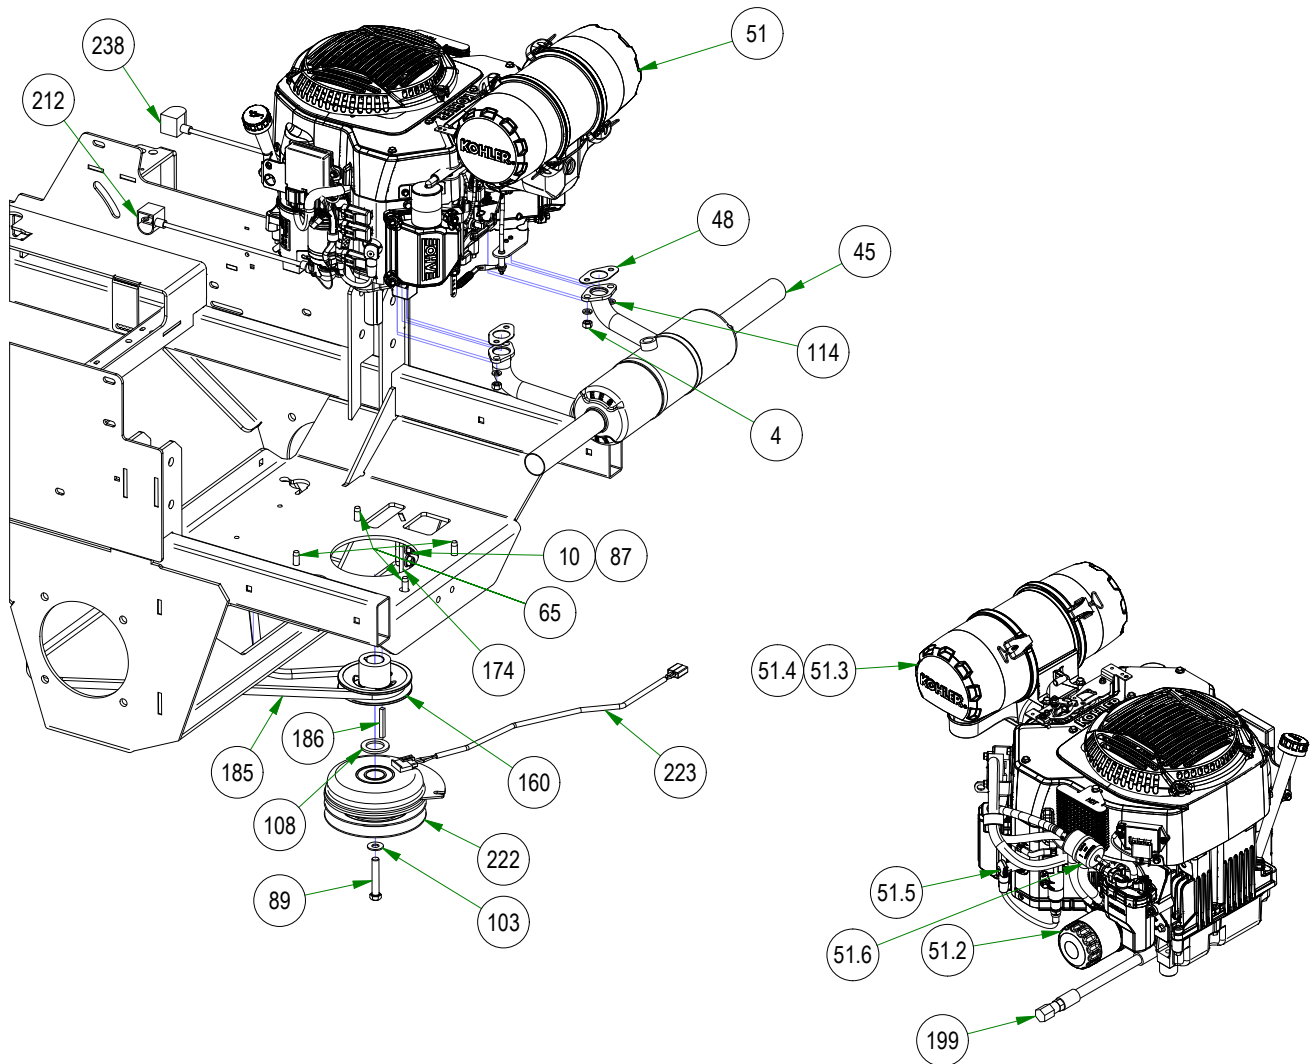

PARTS SECTION: ENGINE - KOHLER COMMAND EFI 26.5hp

Parts List				Parts List			
ITEM	QTY	PART NUMBER	DESCRIPTION	ITEM	QTY	PART NUMBER	DESCRIPTION
4	4	013-0075-00	M8-1.25 DIN 934 HEX NUT (CL.8) ZINC	103	1	019-5029-00	3/8 FLAT WASHER USS (1" OD) ZINC
10	2	013-5202-00	3/8-16 NYLON INSERT FLANGE LOCKNUT (GR.F) ZINC	108	1	019-6029-00	1.140 ID X 1.750 OD X .132 THICK FLAT WASHER PLAIN
45	1	015-1028-00	KOHLER COMMAND EFI MUFFLER	114	4	019-8051-00	5/16 SPLIT LOCKWASHER ZINC
48	2	015-2751-00	Exhaust Gasket	160	1	033-5035-00	4 3/4 Motor Pulley
51	1	015-7530-00	Kohler Command 26.5hp - EFI	174	1	039-0178-00	Rebel Clutch Tab
51.2	1	063-5400-00	Oil Filter	185	1	041-8050-00	2019 Rebel Pump Belt
51.3	1	063-8019-00	Outer Air Filter	186	1	042-5020-00	1/4 X 2 SQ MACHINERY KEY 1018 STL PLAIN
51.4	1	063-8020-00	Inner Air Filter	199	1	051-5401-00	Oil drain Hose
51.5	2	015-8000-00	Spark Plug	212	1	064-5301-01	14" Red Battery Cable-Base Outlaw
51.6	1	063-5001-00	25/26 HP Kohler Fuel Filter	222	1	070-1000-00	Clutch Assembly
65	4	018-1075-00	3/8-16 X 1-1/8 HEX WASHER UNSLOT SERRATED (TRI-LOB) TRS ZINC YELLOW	223	1	070-2000-00	Clutch Pigtail
87	2	018-5044-00	3/8-16 X 1 CARRIAGE BOLT (GR.5) ZINC	224	1	070-2304-00	2023 Rebel Frame - Painted
89	1	018-5300-21	7/16-20 X 2-1/2 HEX Bolt GR 8 W/ Patch	238	1	086-0005-00	Starter Cable