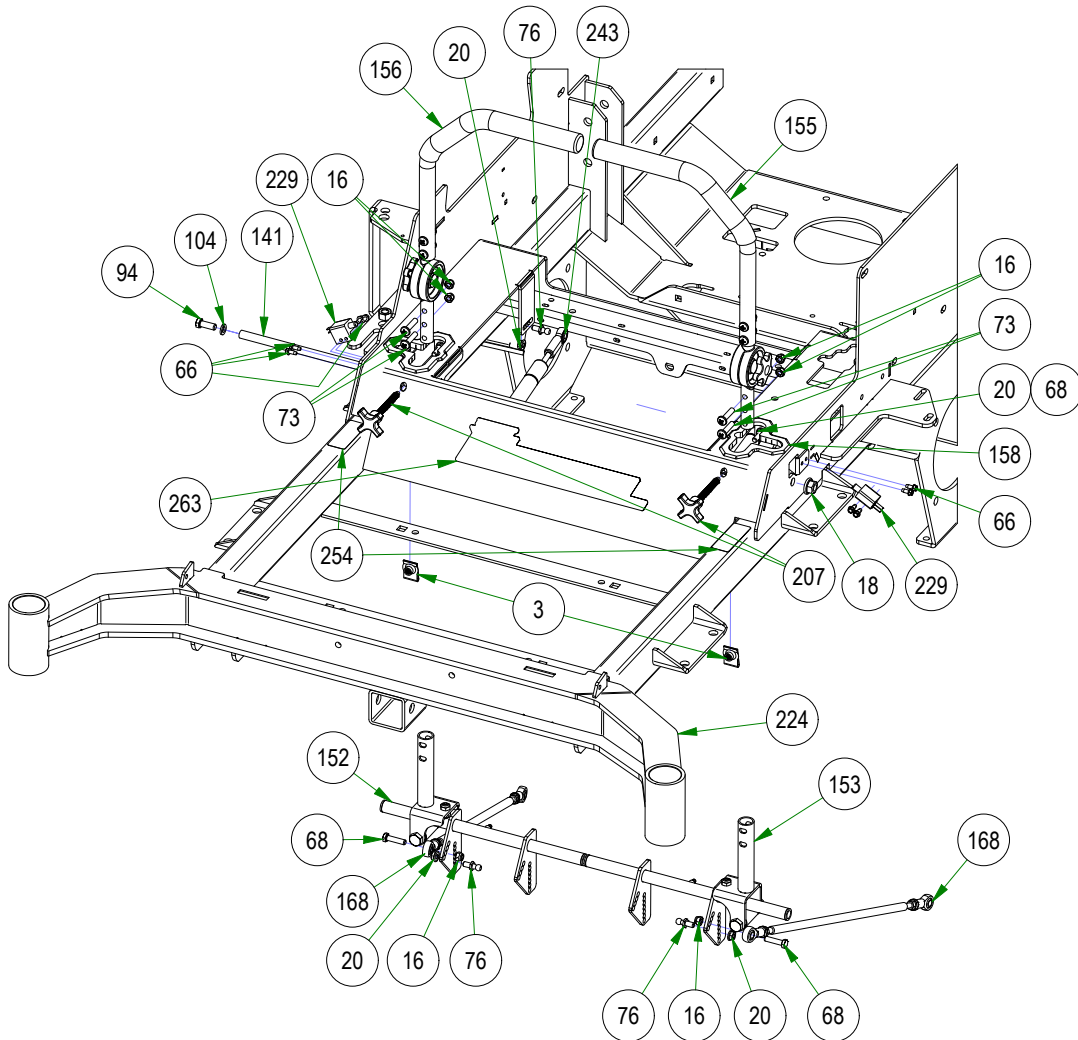

PARTS SECTION: DECK CONTROL ASSEMBLY CONT.

BAD BOY MOWERS

PARTS SECTION: DRIVE ARM ASSEMBLY

Parts List				Parts List			
ITEM	QTY	PART NUMBER	DESCRIPTION	ITEM	QTY	PART NUMBER	DESCRIPTION
3	2	013-0021-00	Extruded Nut 3/8"-16 3/4" Hole Center With Patch	153	1	031-0031-19	2019 R Series LH Arm Rod Assembly
16	6	013-8047-00	5/16-18 NYL INS L/N ZC	153.7.1	1	024-6034-00	1/4" Press in Grease Fitting
18	1	013-8050-00	1/2-13 NYLON INSERT FLANGE LOCKNUT ZINC	153.7.2	1	031-0031-10	2019 Drive Arm Actuator left - Weldment
20	6	013-9002-00	5/16-18 HEX SERRATED FLANGE NUT HARD/ZINC	153.7.3	2	031-0032-00	2019 Drive Arm Bushing
66	8	018-1080-00	12-24 X 1/2 HEX WASHER UNLSOT F TCS ZINC	155	1	031-9005-70	2019 Left Hand ADJ. Steering Arm Kit
68	4	018-2006-00	5/16-18 X 1-1/4 HEX C/S (GR.5) ZC	156	1	031-9055-70	2019 Right Hand ADJ. Steering Arm Kit
73	4	018-2020-18	5/16-18 x 1 3/8" Futton Head Torx Drive Bolt	158	2	032-0002-00	Snap-in Drive Arm Bushing
76	4	018-2050-00	10mm Damper Ball Stud-Steering	168	2	035-0003-00	2019 Rebel Push Rod Assembly
94	1	018-6049-00	3/8-16 X 1 GR 5 Hex Bolts Zinc	178	2	039-2160-00	2019 Arm Switch Bracket
104	1	019-5037-00	3/8 SPLIT LOCKWASHER ZINC	207	2	057-5800-00	Speed Limiting Knob 3/8-16X 3"
141	1	028-0051-00	2019 Steering Actuator Rod	224	1	070-2304-00	2023 Rebel Frame - Painted
152	1	031-0030-19	2019 R Series RH Arm Rod Assembly	229	2	077-8073-00	Safety Switch
152.7.1	1	024-6034-00	1/4" Press in Grease Fitting	243	2	087-0001-00	Steering Damper
152.7.2	1	031-0030-10	2019 Drive Arm Actuator right - Weldment	254	1	091-1114-00	2018 LH/RH Steering Control Decal Roll
152.7.3	2	031-0032-00	2019 Drive Arm Bushing	263	1	091-4010-00	2019 Rebel Cooler Cover Decal