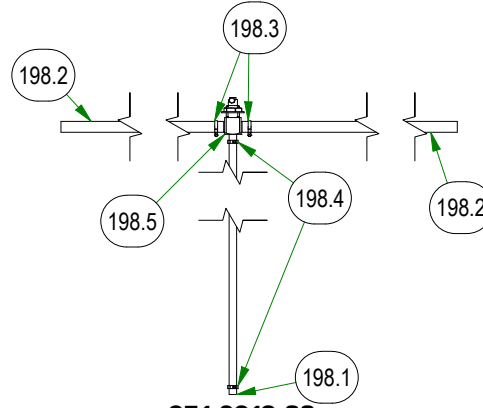

**051-2019-33
KAWASAKI FUEL LINE**