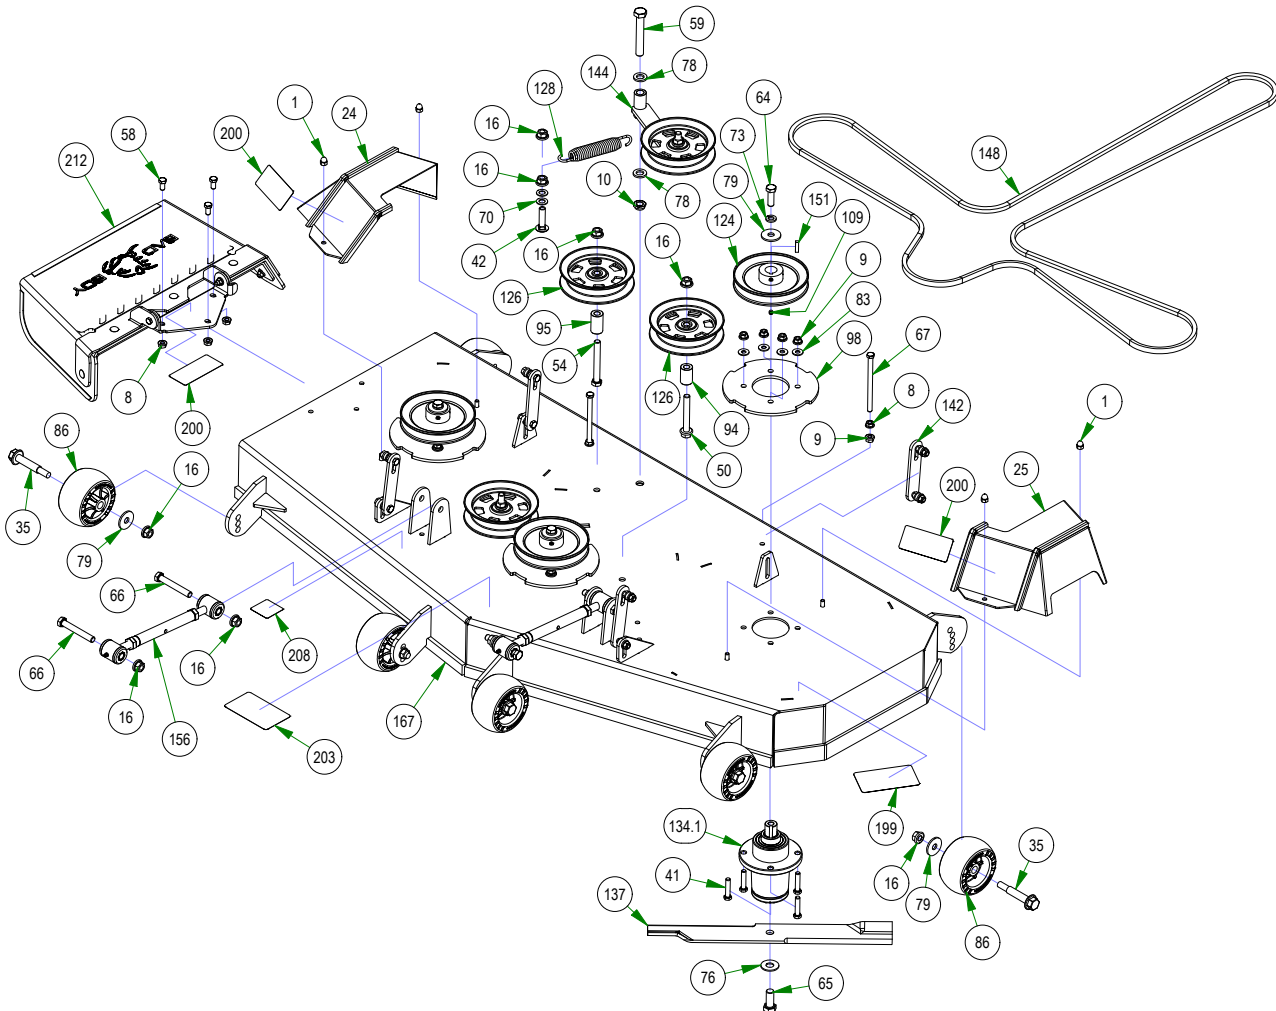

Parts List				Parts List			
ITEM	QTY	PART NUMBER	DESCRIPTION	ITEM	QTY	PART NUMBER	DESCRIPTION
1	4	013-0004-00	5/16-18 ACORN NUT HIGH-CROWN ZC	83	12	019-8044-00	5/16 USS FLAT WASHER (7/8 OD) ZINC
8	5	013-5201-00	3/8-16 HEX SERRATED FLANGE NUT HARD/ZINC	86	6	022-1000-00	Deck Wheel
9	14	013-5202-00	3/8-16 NYLON INSERT FLANGE LOCKNUT (GR.F) ZINC	94	2	025-5338-00	.502 ID X .750 OD X 1.500 Long Spacer
10	1	013-5301-00	5/8-11 NYLON INSERT JAM LOCKNUT ZINC	95	1	025-5339-00	1 3/4" Pulley Spacer
16	15	013-8050-00	1/2-13 NYLON INSERT FLANGE LOCKNUT ZINC	98	3	026-0025-00	Deck Spindle Support Plate
24	1	014-5020-00	2021 Maverick 54"/60" RH Pulley Cover	109	3	030-0050-00	5/16-24 X 1/4 SOCKET SET SCREW (CUP PT) PLAIN
25	1	014-5021-00	2021 Maverick 54"/60" LH Pulley Cover	124	3	033-6004-00	6 1/4" Drive Pulley
35	6	018-0010-00	Deck Wheel Bolt	126	3	033-7201-25	5-3/4 Idler Pulley
41	12	018-0075-00	3/8-16 X 1-3/4 HEX C/S (GR.5) ZC	128	1	034-2020-00	Deck Idler Spring
42	1	018-1050-00	1/2-13 X 2 CARRIAGE BOLT ZINC	134	3	037-6015-50	Spindle Assembly
50	2	018-2018-00	1/2-13 X 3-1/2 HEX FLANGE BOLT (GR.8) ZINC	137	3	038-6060-00	60" High Lift Fusion Blade
54	1	018-5019-00	1/2-13 X 4 HEX CAP SCREW (GR.8) ZINC YELLOW	142	4	039-2127-17	Deck Hanger Assembly
58	3	018-5250-00	3/8-16 X 3/4 HEX CAP SCREW (GR.5) ZINC	144	1	039-6945-17	2017 MZ/ZT Deck Idler Assembly
59	1	018-5311-00	5/8-11 X 4 HEX CAP SCREW (GR.8) ZINC YELLOW	148	1	041-1650-00	B165 Belt
64	3	018-6019-00	1/2-20 X 1-1/2 HEX CAP SCREW (GR.5) ZINC	151	3	042-6030-00	1/4 X 1 SQ MACHINERY KEY 1018 STL PLN
65	3	018-6020-00	5/8-18 X 1-1/2 HEX CAP SCREW (GR.8) ZINC YELLOW	156	2	048-6000-00	2018 Maverick Turnbuckle (Top Link)
66	4	018-6054-00	1/2-13 X 3-1/2 HEX CAP SCREW (GR.5) ZINC	167	1	060-6017-00	2017 60" ZT Deck Welded Assembly
67	2	018-7060-00	3/8-16 X 5-1/2 HEX CAP SCREW (GR.5) ZINC	199	1	091-0905-18	2018 60" Deck Decal
70	2	019-0007-00	.517 SQ WDT ID X .937 OD X .060 THICK F/W PHOS/OIL	200	3	091-3012-00	Danger Decal-Spindle/Discharge
73	3	019-5007-00	1/2 SPLIT LOCKWASHER (GR.8) ZINC/YELLOW	203	1	091-3309-00	Deck Belt Route Decal
76	3	019-5038-00	5/8 USS FLAT WASHER (1-3/4" OD) GR.8 ZINC YELLOW	208	1	091-8001-00	Deck Impact Patent Decal 9591803
78	2	019-6017-00	.635 ID X 1.120 OD X .140 THICK FLAT WASHER NYLON	212	1	210-6005-98	Discharge Chute Assembly
79	9	019-6020-00	1/2 BELLEVILLE WASHER (1-5/8 OD X .140 THK) ZINC