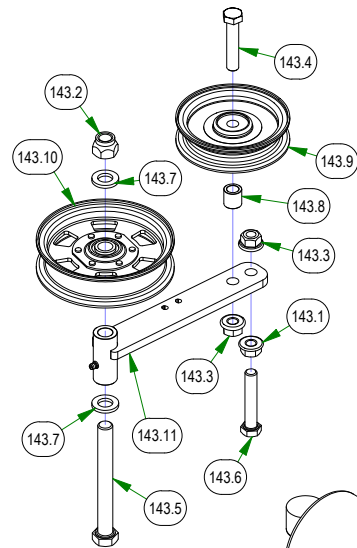

039-5944-05
Maverick Pump Idler