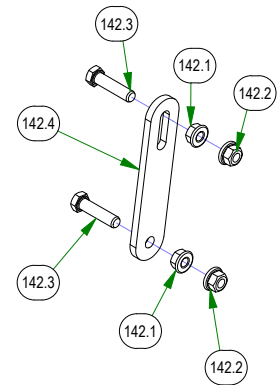

039-2127-17
Deck Hanger Assembly