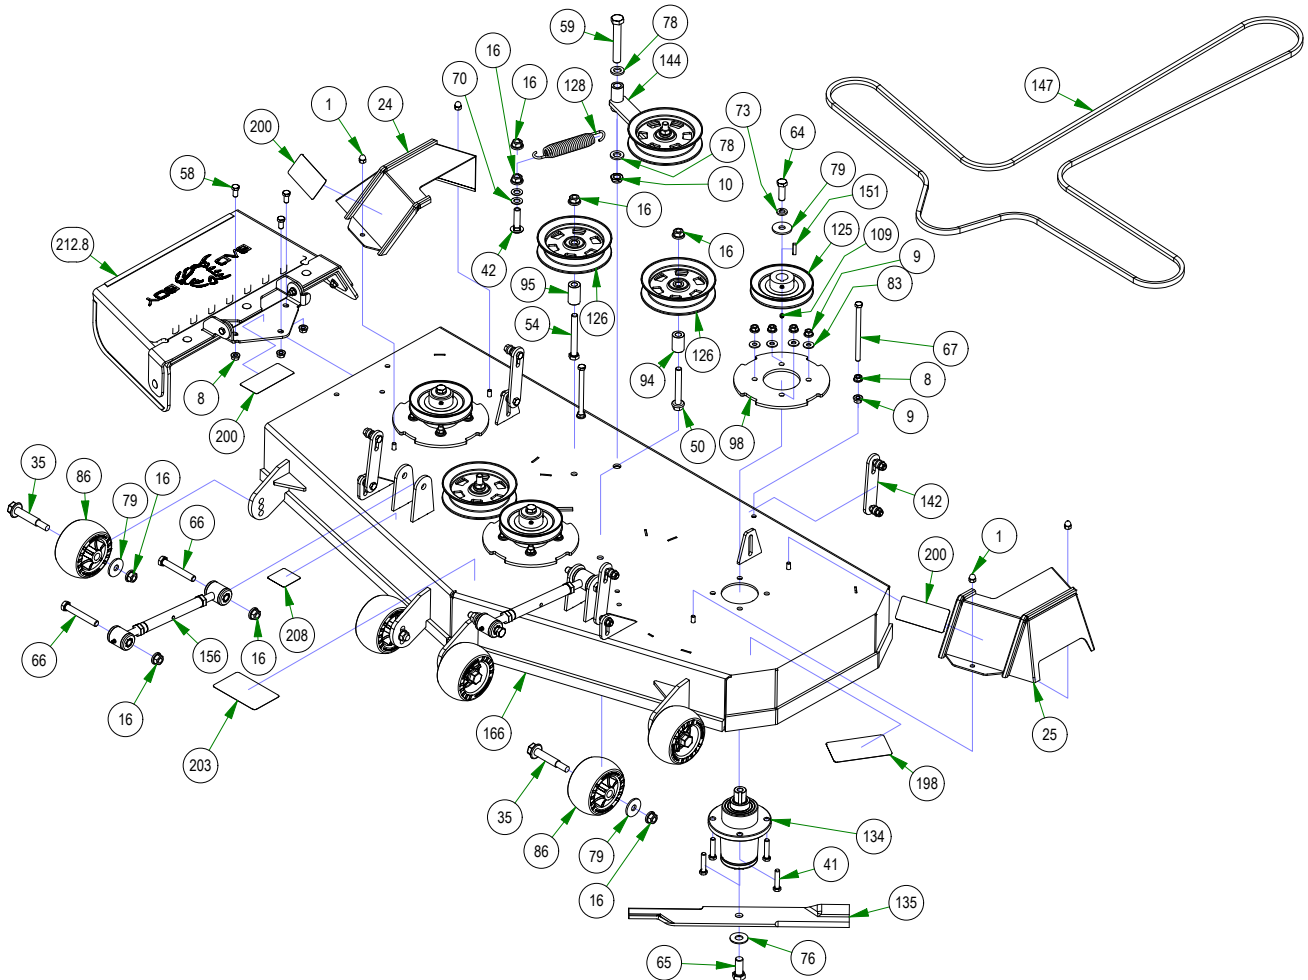

Parts List				Parts List			
ITEM	QTY	PART NUMBER	DESCRIPTION	ITEM	QTY	PART NUMBER	DESCRIPTION
1	4	013-0004-00	5/16-18 ACORN NUT HIGH-CROWN ZC	83	12	019-8044-00	5/16 USS FLAT WASHER (7/8 OD) ZINC
8	5	013-5201-00	3/8-16 HEX SERRATED FLANGE NUT HARD/ZINC	86	6	022-1000-00	Deck Wheel
9	14	013-5202-00	3/8-16 NYLON INSERT FLANGE LOCKNUT (GR.F) ZINC	94	2	025-5338-00	.502 ID X .750 OD X 1.500 Long Spacer
10	1	013-5301-00	5/8-11 NYLON INSERT JAM LOCKNUT ZINC	95	1	025-5339-00	1 3/4" Pulley Spacer
16	15	013-8050-00	1/2-13 NYLON INSERT FLANGE LOCKNUT ZINC	98	3	026-0025-00	Deck Spindle Support Plate
24	1	014-5020-00	2021 Maverick 54"/60" RH Pulley Cover	109	3	030-0050-00	5/16-24 X 1/4 SOCKET SET SCREW (CUP PT) PLAIN
25	1	014-5021-00	2021 Maverick 54"/60" LH Pulley Cover	125	3	033-6006-00	5.25" Deck Spindle Pulley
35	6	018-0010-00	Deck Wheel Bolt	126	3	033-7201-25	5-3/4 Idler Pulley
41	12	018-0075-00	3/8-16 X 1-3/4 HEX C/S (GR.5) ZC	128	1	034-2020-00	Deck Idler Spring
42	1	018-1050-00	1/2-13 X 2 CARRIAGE BOLT ZINC	134	3	037-6015-50	Spindle Assembly
50	2	018-2018-00	1/2-13 X 3-1/2 HEX FLANGE BOLT (GR.8) ZINC	135	3	038-0001-00	54" Fusion Blade for ZT/Mav/Outlaw/Revolt
54	1	018-5019-00	1/2-13 X 4 HEX CAP SCREW (GR.8) ZINC YELLOW	142	4	039-2127-17	Deck Hanger Assembly
58	3	018-5250-00	3/8-16 X 3/4 HEX CAP SCREW (GR.5) ZINC	144	1	039-6945-17	2017 MZ/ZT Deck Idler Assembly
59	1	018-5311-00	5/8-11 X 4 HEX CAP SCREW (GR.8) ZINC YELLOW	147	1	041-1560-00	B155.75 Deck Belt
64	3	018-6019-00	1/2-20 X 1-1/2 HEX CAP SCREW (GR.5) ZINC	151	3	042-6030-00	1/4 X 1 SQ MACHINERY KEY 1018 STL PLN
65	3	018-6020-00	5/8-18 X 1-1/2 HEX CAP SCREW (GR.8) ZINC YELLOW	156	2	048-6000-00	2018 Maverick Turnbuckle (Top Link)
66	4	018-6054-00	1/2-13 X 3-1/2 HEX CAP SCREW (GR.5) ZINC	166	1	060-5417-00	54 ZT Welded Deck
67	2	018-7060-00	3/8-16 X 5-1/2 HEX CAP SCREW (GR.5) ZINC	198	1	091-0904-18	2018 54" Deck Decal
70	2	019-0007-00	.517 SQ WIDTH ID X .937 OD X .060 THICK F/W PHOS/OIL	200	3	091-3012-00	Danger Decal-Spindle/Discharge
73	3	019-5007-00	1/2 SPLIT LOCKWASHER (GR.8) ZINC/YELLOW	203	1	091-3309-00	Deck Belt Route Decal
76	3	019-5038-00	5/8 USS FLAT WASHER (1-3/4" OD) GR.8 ZINC YELLOW	208	1	091-8001-00	Deck Impact Patent Decal 9591803
78	2	019-6017-00	.635 ID X 1.120 OD X .140 THICK FLAT WASHER NYLON	212	1	210-6005-98	Discharge Chute Assembly
79	9	019-6020-00	1/2 BELLEVILLE WASHER (1-5/8 OD X .140 THK) ZINC