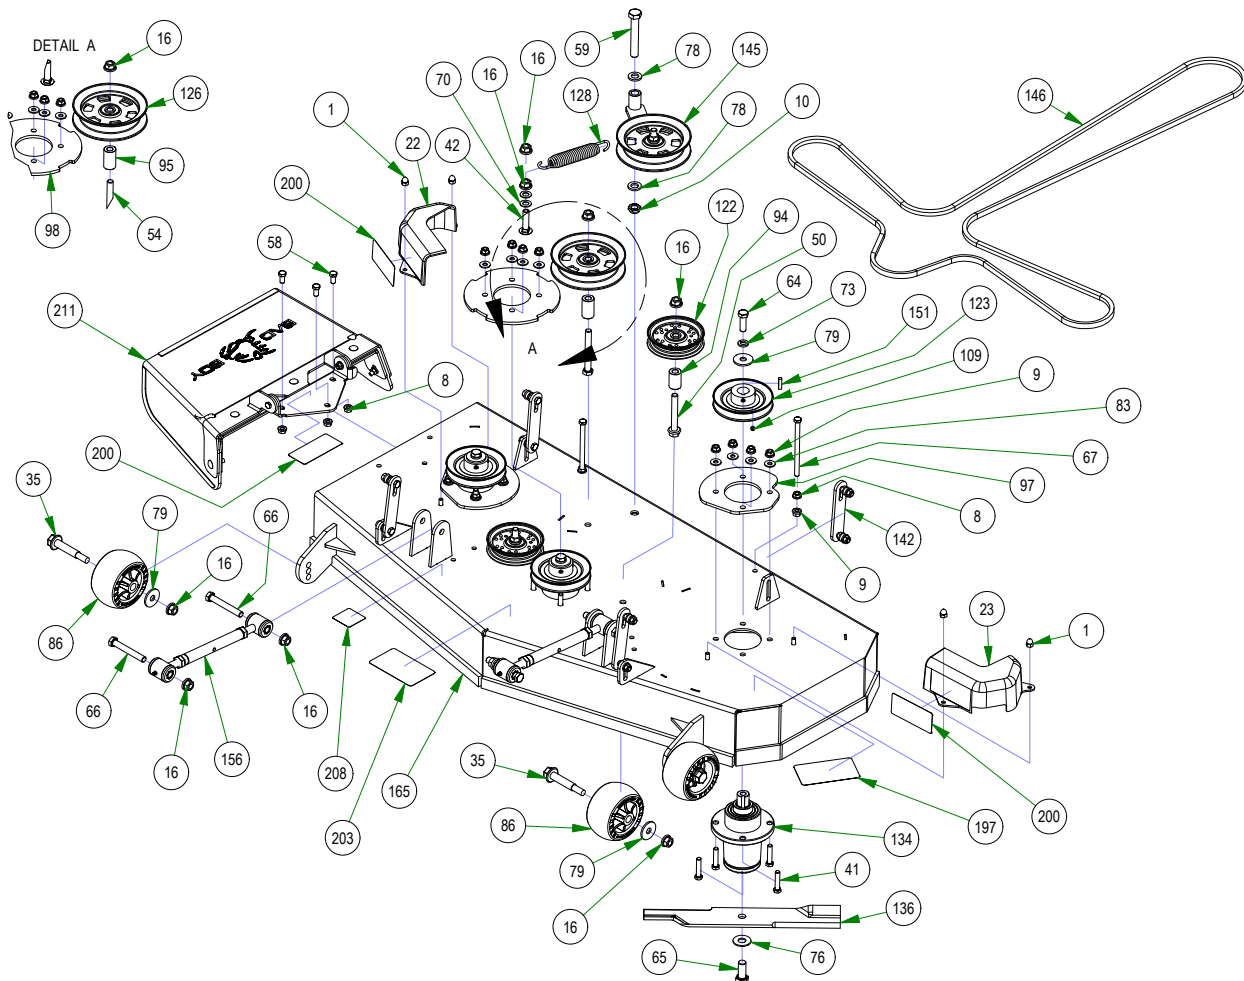

22

BAD BOY
MOWERS

PARTS MANUAL

MAVERICK MODELS

For additional information, please see us at
www.badboymowers.com

BAD BOY MOWERS

PARTS SECTION: 48" DECK

Parts List				Parts List			
ITEM	QTY	PART NUMBER	DESCRIPTION	ITEM	QTY	PART NUMBER	DESCRIPTION
1	4	013-0004-00	5/16-18 ACORN NUT HIGH-CROWN ZC	86	4	022-1000-00	Deck Wheel
8	5	013-5201-00	3/8-16 HEX SERRATED FLANGE NUT HARD/ZINC	94	2	025-5338-00	.502 ID X .750 OD X 1.500 Long Spacer
9	14	013-5202-00	3/8-16 NYLON INSERT FLANGE LOCKNUT (GR.F) ZINC	95	1	025-5339-00	1 3/4" Pulley Spacer
10	1	013-5301-00	5/8-11 NYLON INSERT JAM LOCKNUT ZINC	97	2	026-0024-00	42&48 Deck Spindle Support Plate
16	13	013-8050-00	1/2-13 NYLON INSERT FLANGE LOCKNUT ZINC	98	1	026-0025-00	Deck Spindle Support Plate
22	1	014-4025-00	pulley cover chute side	109	3	030-0050-00	5/16-24 X 1/4 SOCKET SET SCREW (CUP PT) PLAIN
23	1	014-4026-00	pulley cover non-chute side	122	2	033-6001-00	4 3/4 Idler Pulley - ABFI-76
35	4	018-0010-00	Deck Wheel Bolt	123	3	033-6003-00	5" Spindle Deck Pulley
41	12	018-0075-00	3/8-16 X 1-3/4 HEX C/S (GR.5) ZC	126	1	033-7201-25	5-3/4 Idler Pulley
42	1	018-1050-00	1/2-13 X 2 CARRIAGE BOLT ZINC	128	1	034-2020-00	Deck Idler Spring
50	2	018-2018-00	1/2-13 X 3-1/2 HEX FLANGE BOLT (GR.8) ZINC	134	3	037-6015-50	Spindle Assembly
54	1	018-5019-00	1/2-13 X 4 HEX CAP SCREW (GR.8) ZINC YELLOW	136	3	038-5350-00	48" ZT/Mav/Compact Outlaw Blade with Fusion
58	3	018-5250-00	3/8-16 X 3/4 HEX CAP SCREW (GR.5) ZINC	142	4	039-2127-17	Deck Hanger Assembly
59	1	018-5311-00	5/8-11 X 4 HEX CAP SCREW (GR.8) ZINC YELLOW	145	1	039-6945-18	2017 54"/48" Deck Idler Assembly
64	3	018-6019-00	1/2-20 X 1-1/2 HEX CAP SCREW (GR.5) ZINC	146	1	041-1470-00	B147 Deck Belt
65	3	018-6020-00	5/8-18 X 1-1/2 HEX CAP SCREW (GR.8) ZINC YELLOW	151	3	042-6030-00	1/4 X 1 SQ MACHINERY KEY 1018 STL PLN
66	4	018-6054-00	1/2-13 X 3-1/2 HEX CAP SCREW (GR.5) ZINC	156	2	048-6000-00	2018 Maverick Turnbuckle (Top Link)
67	2	018-7060-00	3/8-16 X 5-1/2 HEX CAP SCREW (GR.5) ZINC	165	1	060-4817-00	2017 48" ZT Deck Welded Assembly
70	2	019-0007-00	.517 SQ WIDTH ID X .937 OD X .060 THICK F/W PHOS/OIL	197	1	091-0903-18	2018 48" Deck Decal
73	3	019-5007-00	1/2 SPLIT LOCKWASHER (GR.8) ZINC/YELLOW	200	3	091-3012-00	Danger Decal-Spindle/Discharge
76	3	019-5038-00	5/8 USS FLAT WASHER (1-3/4" OD) GR.8 ZINC YELLOW	203	1	091-3309-00	Deck Belt Route Decal
78	2	019-6017-00	.635 ID X 1.120 OD X .140 THICK FLAT WASHER NYLON	208	1	091-8001-00	Deck Impact Patent Decal 9591803
79	7	019-6020-00	1/2 BELLEVILLE WASHER (1-5/8 OD X .140 THK) ZINC	211	1	210-6005-48	ZT Chute Assembly
83	12	019-8044-00	5/16 USS FLAT WASHER (7/8 OD) ZINC				