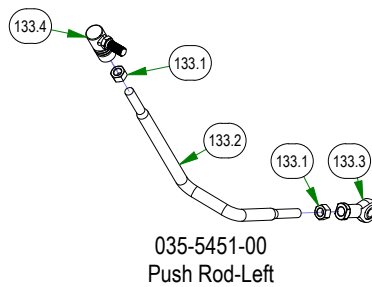

Parts List				Parts List			
ITEM	QTY	PART NUMBER	DESCRIPTION	ITEM	QTY	PART NUMBER	DESCRIPTION
113	1	031-0053-21	2021 Maverick Drive Arm Actuator RH Assembly	116.9	1	069-4010-00	Rubber Grip
113.1	1	013-8043-00	5/16-18 HEX NUT ZINC	117	1	031-9050-18	2018 Adjustable Steering Arm - Right
113.2	1	018-8063-00	5/16-18 X 3/4 HEX CAP SCREW (GR.5) ZINC	117.1	4	013-8047-00	5/16-18 NYL INS L/N ZC
113.3	1	024-6034-00	1/4" Press in Grease Fitting	117.2	4	018-2020-18	5/16-18 UNC X 1-3/8" BHCS, TORX DRIVE, GR 5
113.4	2	031-0032-00	2019 Drive Arm Bushing	117.3	1	018-5043-00	3/8-16 X 1-1/4 CARRIAGE BOLT ZINC
113.5	1	031-0053-00	2021 Drive Actuator RH Weldment	117.4	1	031-9010-18	Upper Tube-Adjustable Steering
114	1	031-0054-21	2021 Maverick Drive Arm Actuator LH Assembly	117.5	1	031-9015-18	2018 Lower Adjuster - Steering Arm- Right
114.1	1	013-8043-00	5/16-18 HEX NUT ZINC	117.6	1	031-9016-18	2018 Upper Adjuster - Steering Arm- Right
114.2	1	018-8063-00	5/16-18 X 3/4 HEX CAP SCREW (GR.5) ZINC	117.7	1	031-9025-18	Steering Arm Elbow (Right)
114.3	1	024-6034-00	1/4" Press in Grease Fitting	117.8	1	045-5000-00	Black Knob for Adjustable Steering Arm
114.4	2	031-0032-00	2019 Drive Arm Bushing	117.9	1	069-4010-00	Rubber Grip
114.5	1	031-0054-00	2021 Drive Actuator LH Weldment	132	1	035-5450-00	Push Rod-Right
116	1	031-9000-18	2018 Adjustable Steering Arm - Left	132.1	2	013-6051-00	3/8" Fine Threaded Jam Nut
116.1	4	013-8047-00	5/16-18 NYL INS L/N ZC	132.2	1	035-5450-01	Push Rod RH (Rod Only)
116.2	4	018-2020-18	5/16-18 UNC X 1-3/8" BHCS, TORX DRIVE, GR 5	132.3	1	048-3000-00	Spherical Rod End - Outlaw
116.3	1	018-5043-00	3/8-16 X 1-1/4 CARRIAGE BOLT ZINC	132.4	1	099-2009-00	Quick Release Ball Joint
116.4	1	031-9010-18	Upper Tube-Adjustable Steering	133	1	035-5451-00	Push Rod-Left
116.5	1	031-9014-18	2018 Lower Adjuster - Steering Arm- Left	133.1	2	013-6051-00	3/8" Fine Threaded Jam Nut
116.6	1	031-9017-18	2018 Upper Adjuster - Steering Arm- Left	133.2	1	035-5451-01	Push Rod LH (Rod Only)
116.7	1	031-9020-18	Steering Arm Elbow (Left)	133.3	1	048-3000-00	Spherical Rod End - Outlaw
116.8	1	045-5000-00	Black Knob for Adjustable Steering Arm	133.4	1	099-2009-00	Quick Release Ball Joint