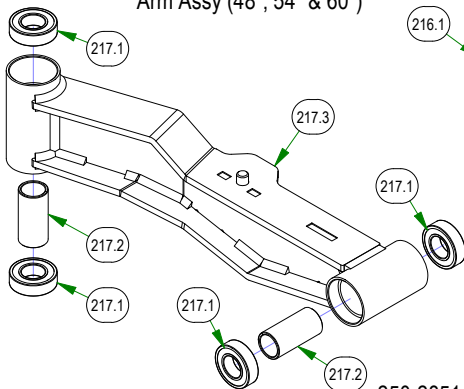

BAD BOY MOWERS

PARTS SECTION: DRIVE ARMS

PARTS SECTION: DRIVE ARMS

Parts List				Parts List			
ITEM	QTY	PART NUMBER	DESCRIPTION	ITEM	QTY	PART NUMBER	DESCRIPTION
7	2	013-5041-00	3/8-16 NYLON INSERT LOCKNUT ZINC	85	2	019-8054-00	.505 ID X 1.000 OD X .125 THICK FLAT WASHER NYLON
11	2	013-6014-00	3/8-16 HEX NUT ZINC	104	1	028-0049-00	2021 Maverick Steering Actuator Rod
12	4	013-6051-00	3/8-24 HEX NUT ZINC YELLOW	113	1	031-0053-21	2021 Maverick Drive Arm Actuator RH Assembly
16	4	013-8050-00	1/2-13 NYLON INSERT FLANGE LOCKNUT ZINC	114	1	031-0054-21	2021 Maverick Drive Arm Actuator LH Assembly
18	4	013-9002-00	5/16-18 HEX SERRATED FLANGE NUT HARD/ZINC	116	1	031-9000-18	2018 Adjustable Steering Arm - Left
45	4	018-1080-00	12-24 X 1/2 HEX WASHER UNLSOT F TCS ZINC	117	1	031-9050-18	2018 Adjustable Steering Arm - Right
51	4	018-2050-00	10mm Damper Ball Stud-Steering	129	2	034-8025-00	Drive Lever Spring
55	2	018-5040-00	3/8-16 X 1-1/4 HEX CAP SCREW (GR.5) ZINC	132	1	035-5450-00	Push Rod-Right
56	2	018-5043-00	3/8-16 X 1-1/4 CARRIAGE BOLT ZINC	133	1	035-5451-00	Push Rod-Left
74	2	019-5029-00	3/8 FLAT WASHER USS (1" OD) ZINC	180	1	070-5492-00	2022 Maverick Frame - Painted
75	2	019-5037-00	3/8 SPLIT LOCKWASHER ZINC	182	2	077-8073-00	Safety Switch
81	4	019-8027-00	.525 ID SHOULDER WASHER NYLON	189	2	087-0001-00	Steering Damper

BAD BOY MOWERS

PARTS SECTION: FRAME SUB ASSEMBLIES

079-3470-21
2021 Maverick Floorboard Assembly

026-0205-22
2022 Maverick Rear Cover Assembly

250-2801-21
2021 Maverick LH Front Suspension
Arm Assy (48", 54" & 60")