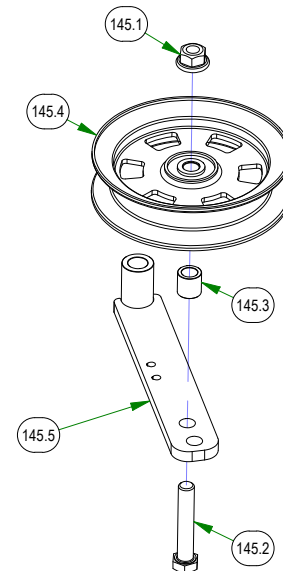

039-6945-18
2017 54"/48" Deck Idler Assembly