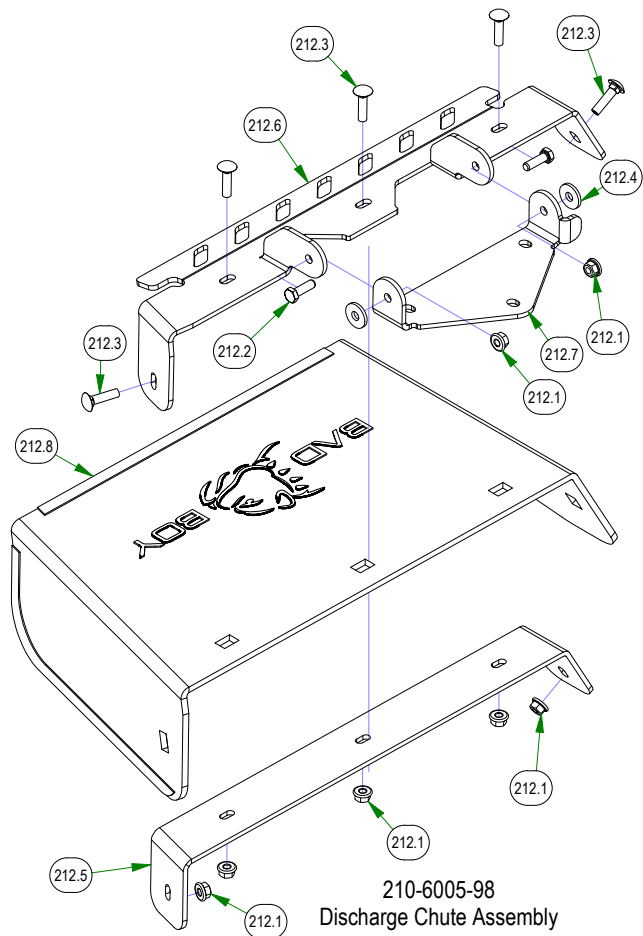

PARTS SECTION: DECK SUB ASSEMBLIES

Parts List				Parts List			
ITEM	QTY	PART NUMBER	DESCRIPTION	ITEM	QTY	PART NUMBER	DESCRIPTION
211	1	210-6005-48	ZT Chute Assembly	212	1	210-6005-98	Discharge Chute Assembly
211.1	7	013-8049-00	5/16-18 NYLON INSERT FLANGE LOCKNUT ZINC	212.1	7	013-8049-00	5/16-18 NYLON INSERT FLANGE LOCKNUT ZINC
211.2	2	018-2007-00	5/16-18 X 1 HEX CAP SCREW (GR.5) ZINC	212.2	2	018-2007-00	5/16-18 X 1 HEX CAP SCREW (GR.5) ZINC
211.3	5	018-4703-00	5/16-18 X 1-1/4 CARRIAGE BOLT ZINC	212.3	5	018-4703-00	5/16-18 X 1-1/4 CARRIAGE BOLT ZINC
211.4	2	019-6042-00	.360 ID X .983 OD X .120 THICK FLAT WASHER NYLON	212.4	2	019-6042-00	.360 ID X .983 OD X .120 THICK FLAT WASHER NYLON
211.5	1	039-4870-00	Discharge Upper Chute Bracket	212.5	1	039-4863-00	60" Discharge Lower Bracket
211.6	1	039-4871-00	Discharge Lower Chute Bracket	212.6	1	039-4864-00	60" Discharge Chute Upper Hanger
211.7	1	206-6017-00	Discharge Chute Hanger (deck mounted)	212.7	1	206-6017-00	Discharge Chute Hanger (deck mounted)
211.8	1	210-6005-00	Rubber Discharge Chute	212.8	1	210-6005-00	Rubber Discharge Chute