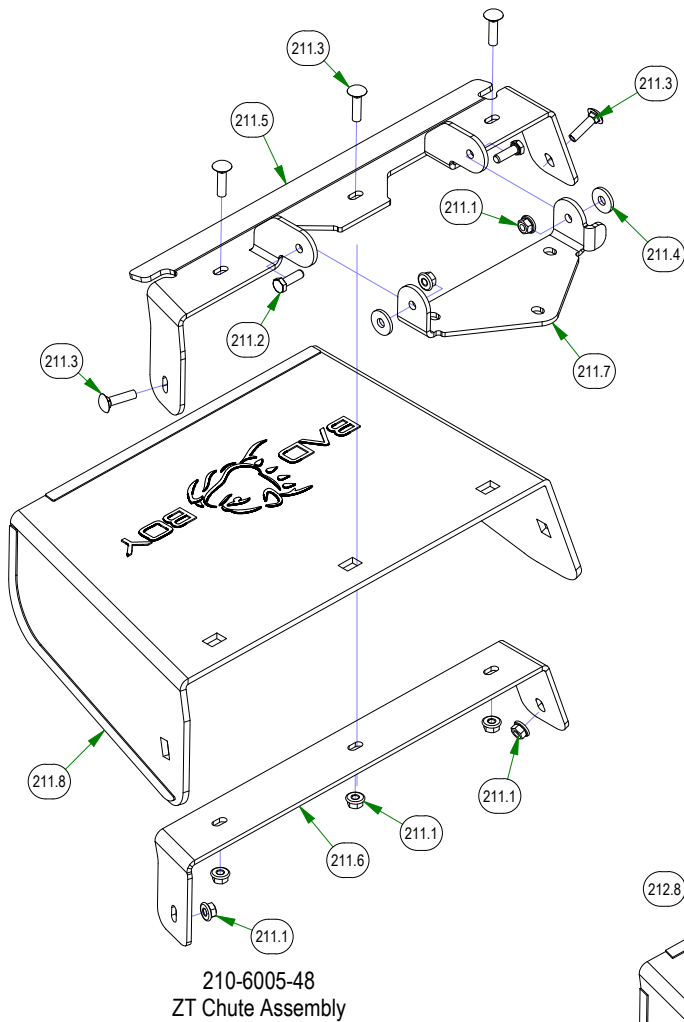

PARTS SECTION: DECK SUB ASSEMBLIES

Parts List				Parts List			
ITEM	QTY	PART NUMBER	DESCRIPTION	ITEM	QTY	PART NUMBER	DESCRIPTION
211	1	210-6005-48	ZT Chute Assembly	212	1	210-6005-98	Discharge Chute Assembly
211.1	7	013-8049-00	5/16-18 NYLON INSERT FLANGE LOCKNUT ZINC	212.1	7	013-8049-00	5/16-18 NYLON INSERT FLANGE LOCKNUT ZINC
211.2	2	018-2007-00	5/16-18 X 1 HEX CAP SCREW (GR.5) ZINC	212.2	2	018-2007-00	5/16-18 X 1 HEX CAP SCREW (GR.5) ZINC
211.3	5	018-4703-00	5/16-18 X 1-1/4 CARRIAGE BOLT ZINC	212.3	5	018-4703-00	5/16-18 X 1-1/4 CARRIAGE BOLT ZINC
211.4	2	019-6042-00	.360 ID X .983 OD X .120 THICK FLAT WASHER NYLON	212.4	2	019-6042-00	.360 ID X .983 OD X .120 THICK FLAT WASHER NYLON
211.5	1	039-4870-00	Discharge Upper Chute Bracket	212.5	1	039-4863-00	60" Discharge Lower Bracket
211.6	1	039-4871-00	Discharge Lower Chute Bracket	212.6	1	039-4864-00	60" Discharge Chute Upper Hanger
211.7	1	206-6017-00	Discharge Chute Hanger (deck mounted)	212.7	1	206-6017-00	Discharge Chute Hanger (deck mounted)
211.8	1	210-6005-00	Rubber Discharge Chute	212.8	1	210-6005-00	Rubber Discharge Chute