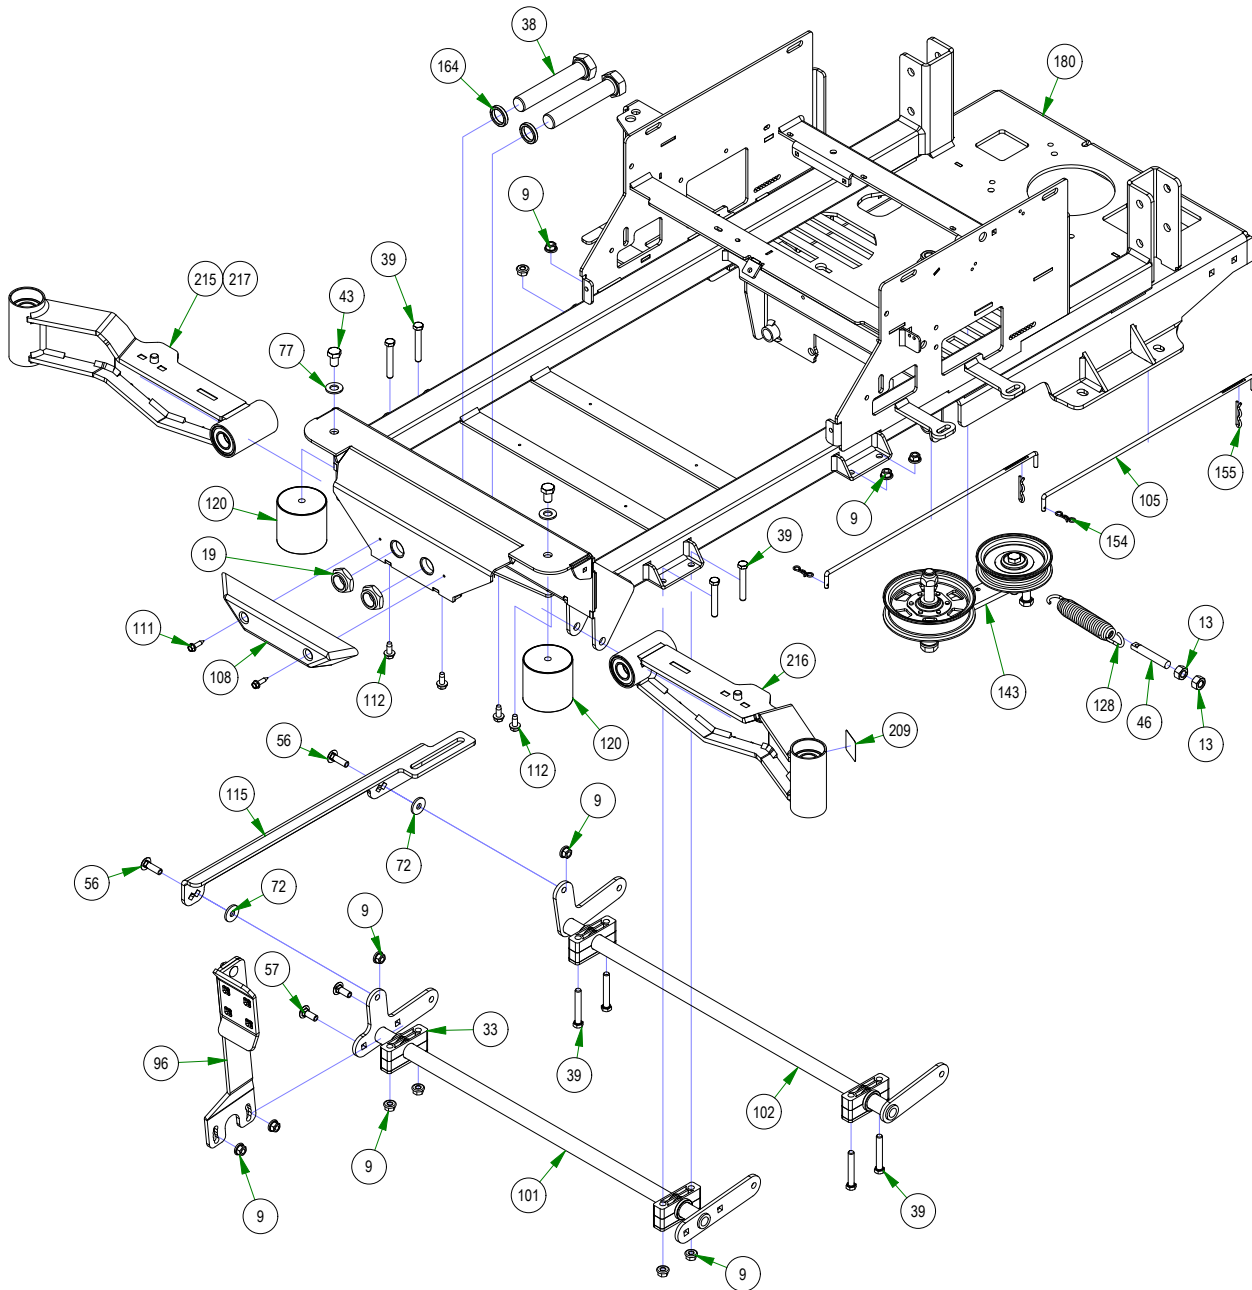

BAD BOY MOWERS

PARTS SECTION: LOWER FRAME

PARTS SECTION: LOWER FRAME

Parts List				Parts List			
ITEM	QTY	PART NUMBER	DESCRIPTION	ITEM	QTY	PART NUMBER	DESCRIPTION
9	12	013-5202-00	3/8-16 NYLON INSERT FLANGE LOCKNUT (GR.F) ZINC	108	1	029-7040-00	Bumper EZT
13	2	013-7018-00	1/2-13 HEX NUT ZINC	111	2	030-7040-00	1/4 x 1 Hex Head Tek Screw
19	2	013-9004-00	1"-14 NYLON INSERT JAM LOCKNUT ZINC	112	4	030-7042-00	5/16-18 X 3/4 HEX WASHER SLOT (F) TCS ZINC
33	4	017-9076-00	Pillow Block Kit	115	1	031-0510-00	2017 MZ/ZT Actuator Linkage
38	2	018-0026-00	1"-14 X 5-1/2 HEX CAP SCREW (GR.8) ZINC YELLOW	120	2	032-9002-00	Vibration Mount- Red Dot
39	8	018-0028-00	3/8-16 X 2-1/2 HEX CAP SCREW (GR.5) ZINC	128	1	034-2020-00	Deck Idler Spring
43	2	018-1055-00	1/2-13 X 3/4 HEX CAP SCREW (GR.5) ZINC	143	1	039-5944-05	Maverick Pump Idler
46	1	018-2004-50	All Thread	154	2	044-2004-00	Bow Pin
56	2	018-5043-00	3/8-16 X 1-1/4 CARRIAGE BOLT ZINC	155	2	044-2008-00	Neutral Rod Clip
57	2	018-5044-00	3/8-16 X 1 CARRIAGE BOLT (GR.5) ZINC	164	2	058-1000-00	Spacer, 1x1.375x.25
72	2	019-2073-00	.390 ID X 1.12 OD X .125 THK FLAT WASHER NYLON	180	1	070-5492-00	2022 Maverick Frame - Painted
77	2	019-5702-00	1/2 SAE FLAT WASHER (1-1/16" OD) GR.8 ZINC YELLOW	192	1	091-0019-00	Patent Decal
96	1	026-0019-01	Foot Pedal Assembly	209	1	091-8002-00	Independently Articulating Front Suspension Arms Patent Decal
101	1	028-0002-00	Actuator Bar Front- 2017 MZ/ZT	215	1	250-2751-21	2021 Maverick RH Short Front Suspension Arm Assy (48")
102	1	028-0003-00	Actuator Bar Rear- 2017 MZ/ZT	216	1	250-2801-21	2021 Maverick LH Front Suspension Arm Assy (48", 54" & 60")
105	2	028-0070-00	Neutral Rod	217	1	250-2851-21	2021 Maverick RH Long Front Suspension Arm Assy (54" & 60")