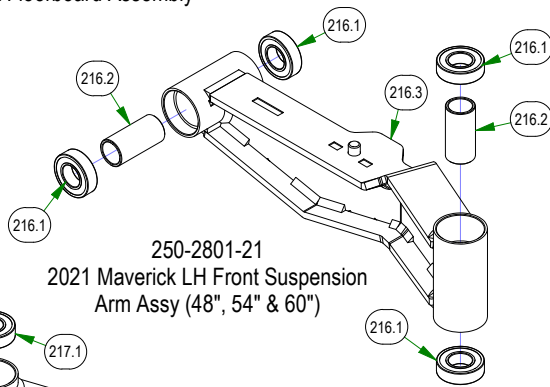

BAD BOY MOWERS

PARTS SECTION: DRIVE ARMS

PARTS SECTION: DRIVE ARMS

Parts List				Parts List			
ITEM	QTY	PART NUMBER	DESCRIPTION	ITEM	QTY	PART NUMBER	DESCRIPTION
7	2	013-5041-00	3/8-16 NYLON INSERT LOCKNUT ZINC	85	2	019-8054-00	.505 ID X 1.000 OD X .125 THICK FLAT WASHER NYLON
11	2	013-6014-00	3/8-16 HEX NUT ZINC	104	1	028-0049-00	2021 Maverick Steering Actuator Rod
12	4	013-6051-00	3/8-24 HEX NUT ZINC YELLOW	113	1	031-0053-21	2021 Maverick Drive Arm Actuator RH Assembly
16	4	013-8050-00	1/2-13 NYLON INSERT FLANGE LOCKNUT ZINC	114	1	031-0054-21	2021 Maverick Drive Arm Actuator LH Assembly
18	4	013-9002-00	5/16-18 HEX SERRATED FLANGE NUT HARD/ZINC	116	1	031-9000-18	2018 Adjustable Steering Arm - Left
45	4	018-1080-00	12-24 X 1/2 HEX WASHER UNLSOT F TCS ZINC	117	1	031-9050-18	2018 Adjustable Steering Arm - Right
51	4	018-2050-00	10mm Damper Ball Stud-Steering	129	2	034-8025-00	Drive Lever Spring
55	2	018-5040-00	3/8-16 X 1-1/4 HEX CAP SCREW (GR.5) ZINC	132	1	035-5450-00	Push Rod-Right
56	2	018-5043-00	3/8-16 X 1-1/4 CARRIAGE BOLT ZINC	133	1	035-5451-00	Push Rod-Left
74	2	019-5029-00	3/8 FLAT WASHER USS (1" OD) ZINC	180	1	070-5492-00	2022 Maverick Frame - Painted
75	2	019-5037-00	3/8 SPLIT LOCKWASHER ZINC	182	2	077-8073-00	Safety Switch
81	4	019-8027-00	.525 ID SHOULDER WASHER NYLON	189	2	087-0001-00	Steering Damper

BAD BOY MOWERS

PARTS SECTION: FRAME SUB ASSEMBLIES

079-3470-21
2021 Maverick Floorboard Assembly

026-0205-22
2022 Maverick Rear Cover Assembly

250-2801-21
2021 Maverick LH Front Suspension
Arm Assy (48", 54" & 60")