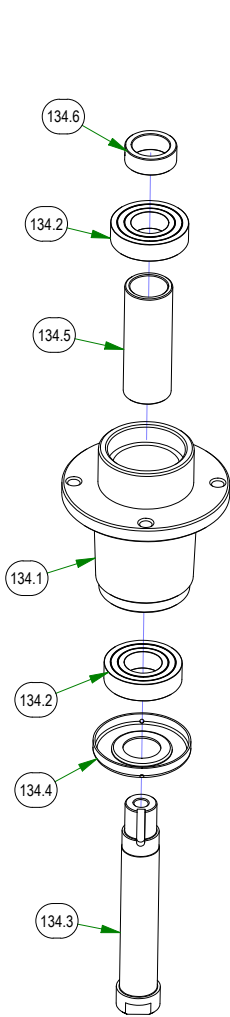

BAD BOY MOWERS

PARTS SECTION: DECK SUB ASSEMBLIES

Parts List				Parts List			
ITEM	QTY	PART NUMBER	DESCRIPTION	ITEM	QTY	PART NUMBER	DESCRIPTION
134	3	037-6015-50	Spindle Assembly	144.5	1	039-6945-00	Deck Idler
134.1	1	037-6017-50	Spindle Housing	145	1	039-6945-18	2017 54"/48" Deck Idler Assembly
134.2	2	037-6023-00	Bearing - 6206	145.1	1	013-8050-00	1/2-13 NYLON INSERT FLANGE LOCKNUT ZINC
134.3	1	037-6026-00	Spindle Shaft	145.2	1	018-6036-00	1/2-13 X 2-3/4 HEX CAP SCREW (GR.5) ZINC
134.4	1	037-8002-00	Spindle Dust Cap	145.3	1	025-5203-00	.51 ID X .75 OD X .75 LGTH SOLID SPACER ZINC
134.5	1	037-8050-00	Spindle Spacer	145.4	1	033-8050-00	5" Idler Pulley
134.6	1	037-9050-00	Locking Collar w/ 1/4"-20 Set Screw	145.5	1	039-6945-00	Deck Idler
142	4	039-2127-17	Deck Hanger Assembly	156	2	048-6000-00	2018 Maverick Turnbuckle (Top Link)
142.1	2	013-5201-00	3/8-16 HEX SERRATED FLANGE NUT HARD/ZINC	156.1	1	013-0019-00	NUT, 5/8-18
142.2	2	013-5202-00	3/8-16 NYLON INSERT FLANGE LOCKNUT (GR.F) ZINC	156.2	1	013-0020-00	NUT, 5/8-18LH
142.3	2	018-6012-00	3/8-16 X 1-1/2 HEX CAP SCREW (GR.5) ZINC	156.3	2	024-0001-00	1/4-28 Grease Fitting
142.4	1	039-2127-00	2017 MZ/ZT Deck Hanger	156.4	1	048-6001-00	2018 Maverick Toplink Body
144	1	039-6945-17	2017 MZ/ZT Deck Idler Assembly	156.5	1	048-6002-00	2018 Maverick Bushing Retainer Left-Handed
144.1	1	013-8050-00	1/2-13 NYLON INSERT FLANGE LOCKNUT ZINC	156.6	1	048-6003-00	2018 Maverick Bushing Retainer Right-Handed
144.2	1	018-6036-00	1/2-13 X 2-3/4 HEX CAP SCREW (GR.5) ZINC	156.7	2	048-6004-00	2018 Maverick Bushing Sleeve
144.3	1	025-5203-00	.51 ID X .75 OD X .75 LGTH SOLID SPACER ZINC	156.8	4	048-6005-00	2018 Maverick Bushing
144.4	1	033-8050-00	5" Idler Pulley				