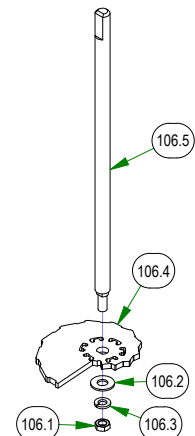

028-0070-17
ZT Deck Height Bar Assembly

BAD BOY MOWERS

PARTS SECTION: FRAME SUB ASSEMBLIES

Parts List				Parts List			
ITEM	QTY	PART NUMBER	DESCRIPTION	ITEM	QTY	PART NUMBER	DESCRIPTION
33	4	017-9076-00	Pillow Block Kit	175.5	1	067-6080-00	Pick-Up Grommet
33.1	2	017-9077-00	Pillow Block MZ	177	1	069-1051-21	2021 Load Balanced Brake Handle Assembly
33.2	1	017-9079-00	Pillow Block Strap	177.1	1	013-0012-00	3/8-16 HEX JAM 2-WAY REVERSIBLE CENTER LOCKNUT ZINC
96	1	026-0019-01	Foot Pedal Assembly	177.2	1	013-8042-00	5/16-18 NYLON INSERT CAP LOCKNUT ZINC (BLK CAP)
96.1	2	013-8049-00	5/16-18 NYLON INSERT FLANGE LOCKNUT ZINC	177.3	3	013-8049-00	5/16-18 NYLON INSERT FLANGE LOCKNUT ZINC
96.2	2	018-8065-00	5/16-18 X 1 CARRIAGE BOLT (GR.8) ZINC	177.4	1	013-9002-00	5/16-18 HEX SERRATED FLANGE NUT HARD/ZINC
96.3	1	026-0019-00	2017 MZ/ZT Shallow Foot Pedal	177.5	1	018-5043-00	3/8-16 X 1-1/4 CARRIAGE BOLT ZINC
96.4	1	031-0500-00	2017 MZ/ZT Deck Pedal Lever	177.6	1	018-8065-00	5/16-18 X 1 CARRIAGE BOLT (GR.8) ZINC
106	1	028-0070-17	ZT Deck Height Bar Assembly	177.7	1	019-5029-00	3/8 FLAT WASHER USS (1" OD) ZINC
106.1	1	013-6051-00	3/8-24 HEX NUT ZINC YELLOW	177.8	1	025-0001-00	2015 Brake Lever Spacer
106.2	1	019-5029-00	3/8 FLAT WASHER USS (1" OD) ZINC	177.9	1	032-5053-00	.377 ID X .625 OD X .500 HGT X .880 FLNG DIA X .060 FLNG THK BUSHING BRONZE
106.3	1	019-5037-00	3/8 SPLIT LOCKWASHER ZINC				
106.4	1	026-1100-00	2017 MZ/ZT Cam Plate	177.10	1	039-0170-00	Brake Cable Extension Plate
106.5	1	028-0014-00	2017 Deck Height Dial Rod ZT	177.11	1	039-0171-00	Brake Load Balancer Lower Weldment
130	1	034-8045-03	Seat Spring Assembly	177.12	1	069-1051-00	Load Balanced Brake Handle with Grip
130.1	1	013-0017-00	3/8-16 Half Jam Nut	181	1	071-2102-22	2022 Maverick Seat
130.2	1	013-5201-00	3/8-16 HEX SERRATED FLANGE NUT HARD/ZINC	181.1	1	071-2113-00	400 Series Universal Mount Frame 3/4"
130.3	1	018-3000-00	3/8-16 X 2 HEX CAP SCREW (GR.5) ZINC	181.2	1	071-2114-00	Seat Cover
130.4	1	019-5029-00	3/8 FLAT WASHER USS (1" OD) ZINC	181.3	1	071-2115-00	Seat Belt Set
130.5	1	034-8045-00	Seat Spring	181.4	1	071-2116-00	Back Cover
131	1	034-8045-22	Seat Spring Assembly	181.5	1	071-2117-00	Bad Boy Seat Slide
131.1	1	013-0017-00	3/8-16 Half Jam Nut	181.6	1	071-2118-00	Bad Boy Slave Slide
131.2	1	013-5201-00	3/8-16 HEX SERRATED FLANGE NUT HARD/ZINC	181.7	1	071-2119-00	Poly Pad w/ Shorter AFT Bracket
131.3	1	018-3000-00	3/8-16 X 2 HEX CAP SCREW (GR.5) ZINC	181.8	1	071-5067-01	Seat Back Mold
131.4	1	019-5029-00	3/8 FLAT WASHER USS (1" OD) ZINC	181.9	1	071-5068-01	Seat Bottom Mold
131.5	1	034-8045-00	Seat Spring	181.10	1	071-5070-00	Seat Switch
131.6	1	064-8083-00	Seat Strap with Buckles	184	1	079-3460-19	2019 ZT/Maverick Control Panel Assembly
159	1	051-0001-00	15" Fuel Line Assembly	184.1	2	013-5019-00	10-24 Nylon Insert Locknut Zinc Orange Nylon
159.1	1	051-8067-00	1/4 Fuel Line	184.2	1	018-1040-00	Light Plug
159.2	2	072-8069-00	1/4 Fuel Hose Clamp	184.3	2	018-5200-00	10-24 X 5/8 BS Button Head Bolt
160	1	051-2014-00	37" Fuel Line Assembly	184.4	1	055-8020-00	Throttle Lever Assembly
160.1	1	051-2014-01	37" 1/4 Fuel Line	184.5	1	056-8058-00	PTO Engager
160.2	2	072-8069-00	1/4 Fuel Hose Clamp	184.6	1	077-8076-00	Ignition Switch
175	1	067-2021-00	2021 Maverick Left Side Tank	184.7	1	079-3460-00	2014 ZT Control Panel
175.1	1	066-8083-00	Fuel Cap	184.8	1	083-4013-00	Tachometer
175.2	1	067-0011-00	Pick-Up	184.9	1	091-0338-22	Rambler Instrument Panel Decal
175.3	1	067-4090-00	Fuel Gauge w/Grommet	188	1	086-3050-19	Wiring Harness
175.4	1	067-6070-00	Rollover Valve W/Grommet	188.1	1	086-1202-01	Relay Block Cover Replacement Kit
				188.2	4	086-1202-19	Relay