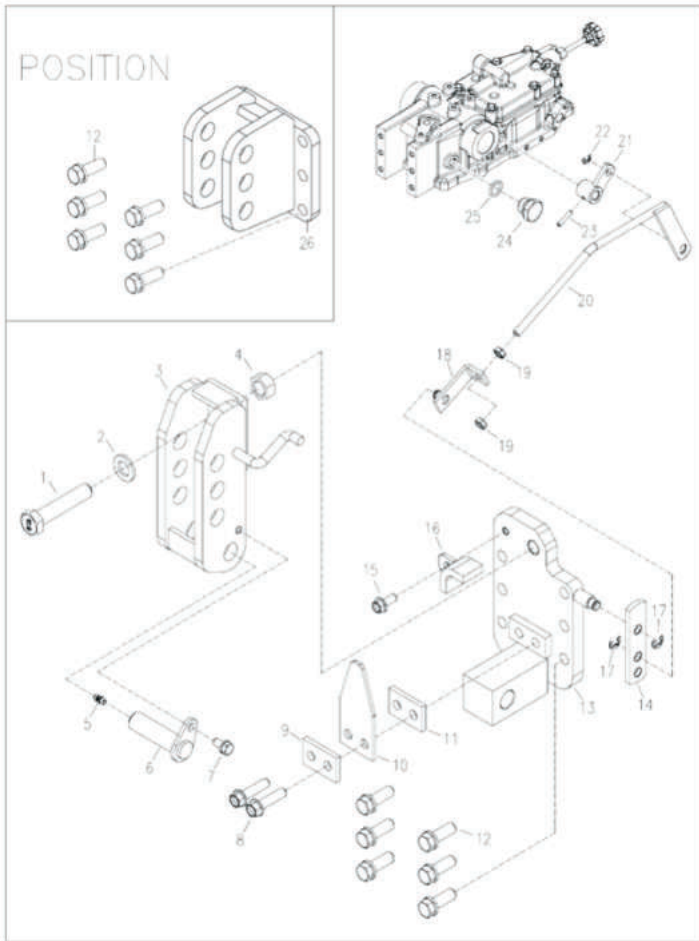

(CHASSIS)

**(DRAFT CONTROL)-113**

**(DRAFT CONTROL)-113**

Key	Part No	Part Name	Qt'y	
			A	B
1	TA0000660A	HEX BOLT	1	1
2	22137-160000	WASHER	1	1
3	TA00033138B	HINGE D, TOP LINK	1	1
4	26736-160002	HEX NUT	1	1
5	TA27160000A	NIPPLE	1	1
6	TTB3090000A	PIN, HINGE	1	1
7	26013-080162	BOLT W/WASHER	1	1
8	26106-100402	HEX FLANGE BOLT	2	2
9	TA00034144A	PLATE	1	1
10	TA00033137A	PLATE, HINGE	1	1
11	TA00034144A	PLATE	1	1
12	26013-120352	BOLT W/WASHER	6	6
13	TA00034018B	SUPPORT D, HINGE	1	1
14	TA00033143C	PLATE	1	1
15	26106-080202	HEX FLANGE BOLT	1	1
16	TA00034142B	PLATE ASSY	1	1
17	22272-000080	SNAP RING(E)	2	2
18	TA00033144B	PLATE ASSY	1	1
19	26756-080002	HEX FIX NUT	2	2
20	TA00033150B	ROD	1	1
21	TA00033147B	LINK ASSY(OUT)	1	1
22	22272-000060	SNAP RING(E)	1	1
23	22351-040020	SPRING PIN	1	1
24	NTA1130100A	BODY	1	1
25	24311-000140	O-RING	1	1
26	TA00034323A	HINGE, TOP LINK	1	1