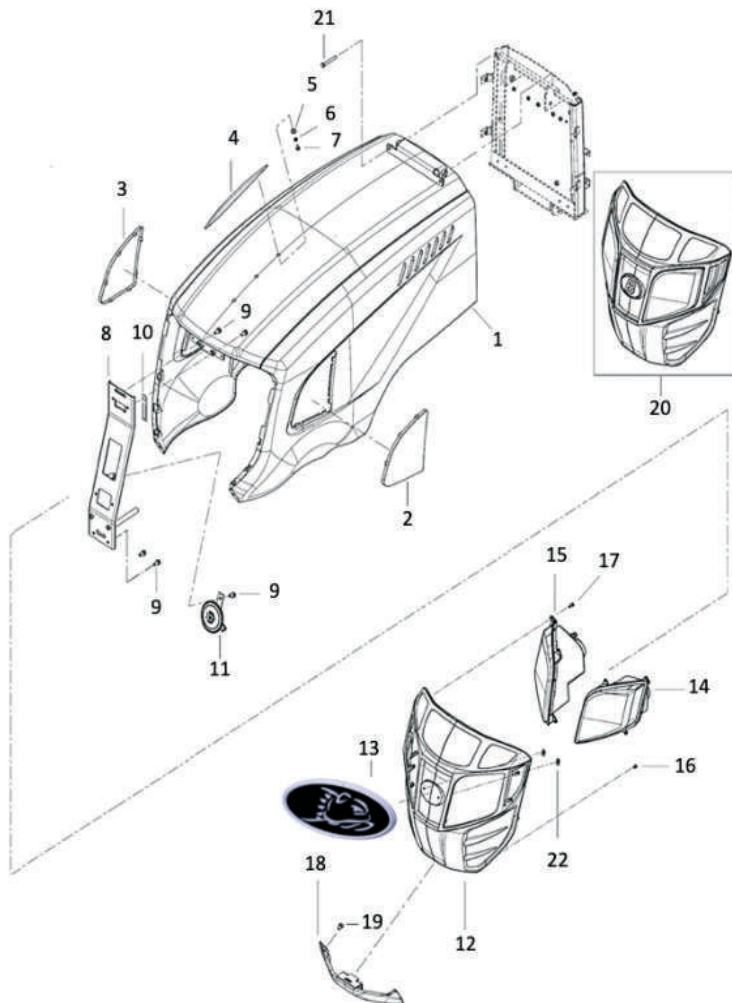

(CHASSIS)

(BONNET)-135

(BONNET)-135

Key	Part No	Part Name	Qt'y	
			A	B
1	TA00063446A	BONNET FRAME ASS'Y	1	1
2	TA00063990A	WIRE NETTING(L)	1	1
3	TA00063991A	WIRE NETTING(R)	1	1
4	TA00063798A	EMBLEM	1	1
5	VD06370000B	CUSHION, RUBBER	3	3
6	22157-060000	PLAIN WASHER	3	3
7	22587-480126	TAPPING SCREW	3	3
8	TA00063992A	SUPPORT ASS'Y, FRONT	1	1
9	26106-080162	HEX FLANGE BOLT	5	5
10	TT80180000A	CLAMP	2	2
11	HA00000929A	HORN ASS'Y	1	1
12	TA00055334B	FRONT MASK	1	1
13	TA00063844A	EMBLEM(B,100)	1	1
14	HA00001609A	HEAD LAMP(LH)	1	1
15	HA00001610A	HEAD LAMP(RH)	1	1
16	22587-480126	TAPPING SCREW	13	13
17	22587-480206	TAPPING SCREW	2	2
18	TA00063447A	LOWER, BONNET	1	1
19	26367-080002	HEX FLANGE NUT	2	2
20	TA00064213A	FRONT MASK ASS'Y	1	1
21	26117-080409	HEX FLANGE	2	2
22	TB41290000A4	FLANE NUT	2	2