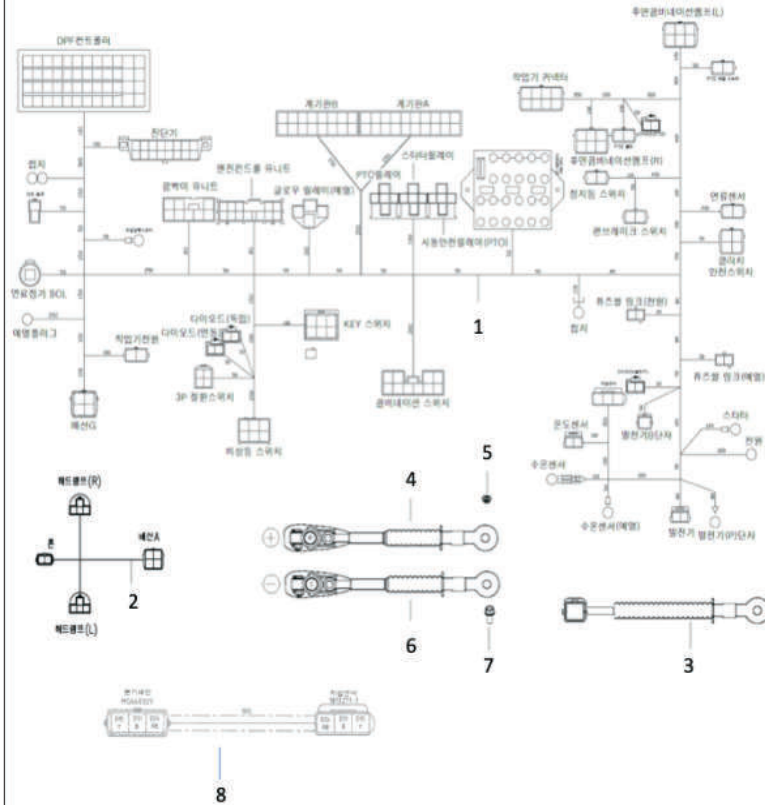

(CHASSIS)

**(DRAFT CONTROL)-113**

**(DRAFT CONTROL)-113**

Key	Part No	Part Name	Qt'y	
			A	B
1	TA0000660A	HEX BOLT	1	1
2	22137-160000	WASHER	1	1
3	TA00033138B	HINGE D, TOP LINK	1	1
4	26736-160002	HEX NUT	1	1
5	TA27160000A	NIPPLE	1	1
6	TTB3090000A	PIN, HINGE	1	1
7	26013-080162	BOLT W/WASHER	1	1
8	26106-100402	HEX FLANGE BOLT	2	2
9	TA00034144A	PLATE	1	1
10	TA00033137A	PLATE, HINGE	1	1
11	TA00034144A	PLATE	1	1
12	26013-120352	BOLT W/WASHER	6	6
13	TA00034018B	SUPPORT D, HINGE	1	1
14	TA00033143C	PLATE	1	1
15	26106-080202	HEX FLANGE BOLT	1	1
16	TA00034142B	PLATE ASSY	1	1
17	22272-000080	SNAP RING(E)	2	2
18	TA00033144B	PLATE ASSY	1	1
19	26756-080002	HEX FIX NUT	2	2
20	TA00033150B	ROD	1	1
21	TA00033147B	LINK ASSY(OUT)	1	1
22	22272-000060	SNAP RING(E)	1	1
23	22351-040020	SPRING PIN	1	1
24	NTA1130100A	BODY	1	1
25	24311-000140	O-RING	1	1
26	TA00034323A	HINGE, TOP LINK	1	1

(CHASSIS)

(ELE'C WIRING)-119

(ELE'C WIRING)-119

Key	Part No	Part Name	Qt'y	
			A	B
1	HA00001594A	WIRE HARNESS ASS'Y(TIER4)	1	
1	HA00001691A	WIRE HARNESS ASS'Y(TIER4)		1
1	HA00001693A	WIRE HARNESS ASS'Y(TIER4)		
2	HA00001477A	WIRE HARNESS G	1	1
3	CQH3120000A	WIRE HARNESS H	1	1
4	TCDS270000C	BATTERY CABLE(+)	1	1
5	26367-080002	HEX FLANGE NUT	1	1
6	HA0000982A	BATTERY CABLE(-)	1	1
7	26106-100142	HEX FLANGE BOLT	1	1
8	HA00001708A	HARNESS	2	2