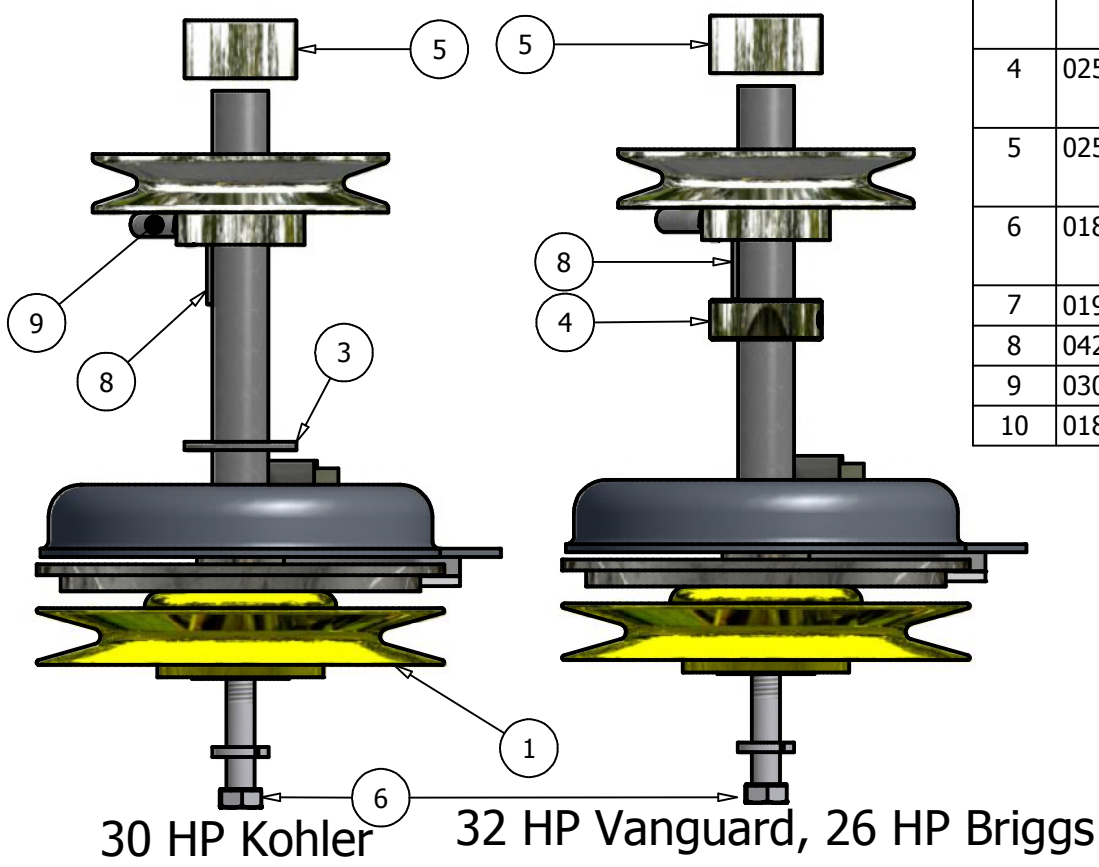

Drive Arms

Parts List			
ITEM	QTY	PART NUMBER	DESCRIPTION
1	1	031-8822-00/031-8821-00	Right Drive Arm/ Left
2	2	069-4010-00	Rubber Steering Handle
3	1	027-8819-00/027-8820-00	Left Drive Arm Lever Housing/Right
4	2	087-8080-00	Damper
5	2	018-2050-00	10MM Damper Ball Stud
6	4	034-8025-00	Drive Lever Spring
7	8	019-8027-00	.515 ID Nylon Shoulder Washer
8	2	035-5344-00	Push Rod
9	4	099-6046-00	3/8-24 Ball joint (female/male)
10	4	013-8043-00	5/16" Nut
11	10	032-8024-00	.507 ID Nylon Bushing
12	4	019-5037-00	3/8" Lock Washer
13	6	019-8051-00	5/16" Lock Washer
14	2	018-8063-00	5/16" x 3/4" Hex Bolt
15	4	018-2007-00	5/16" x 1/2" Flange Bolt
16	4	019-8054-00	.505 ID Plastic Washer
17	4	013-8050-00	1/2" Flange Lock Nut
18	8	013-6051-00	3/8" Fine Thread Nut

Clutch Stack

Clutch Assembly		
ITEM	PART NUMBER	DESCRIPTION
1	070-1000-00	Clutch Assembly
2	033-5034-00	4 3/4" Motor Pulley
3	019-6029-00	1 1/8" Flat Spacer
4	025-5000-00	1 1/8" Collar Spacer
5	025-0025-00	1.125 ID X .625 Spacer
6	018-5300-00	7/16" x 2 1/2" Fine Thread Bolt
7	019-8053-00	7/16" Lock Washer
8	042-6030-00	1/4" x 1" Key
9	030-6029-00	3/8" Hex Bolt
10	018-5028-00	10mm x 552 Bolt