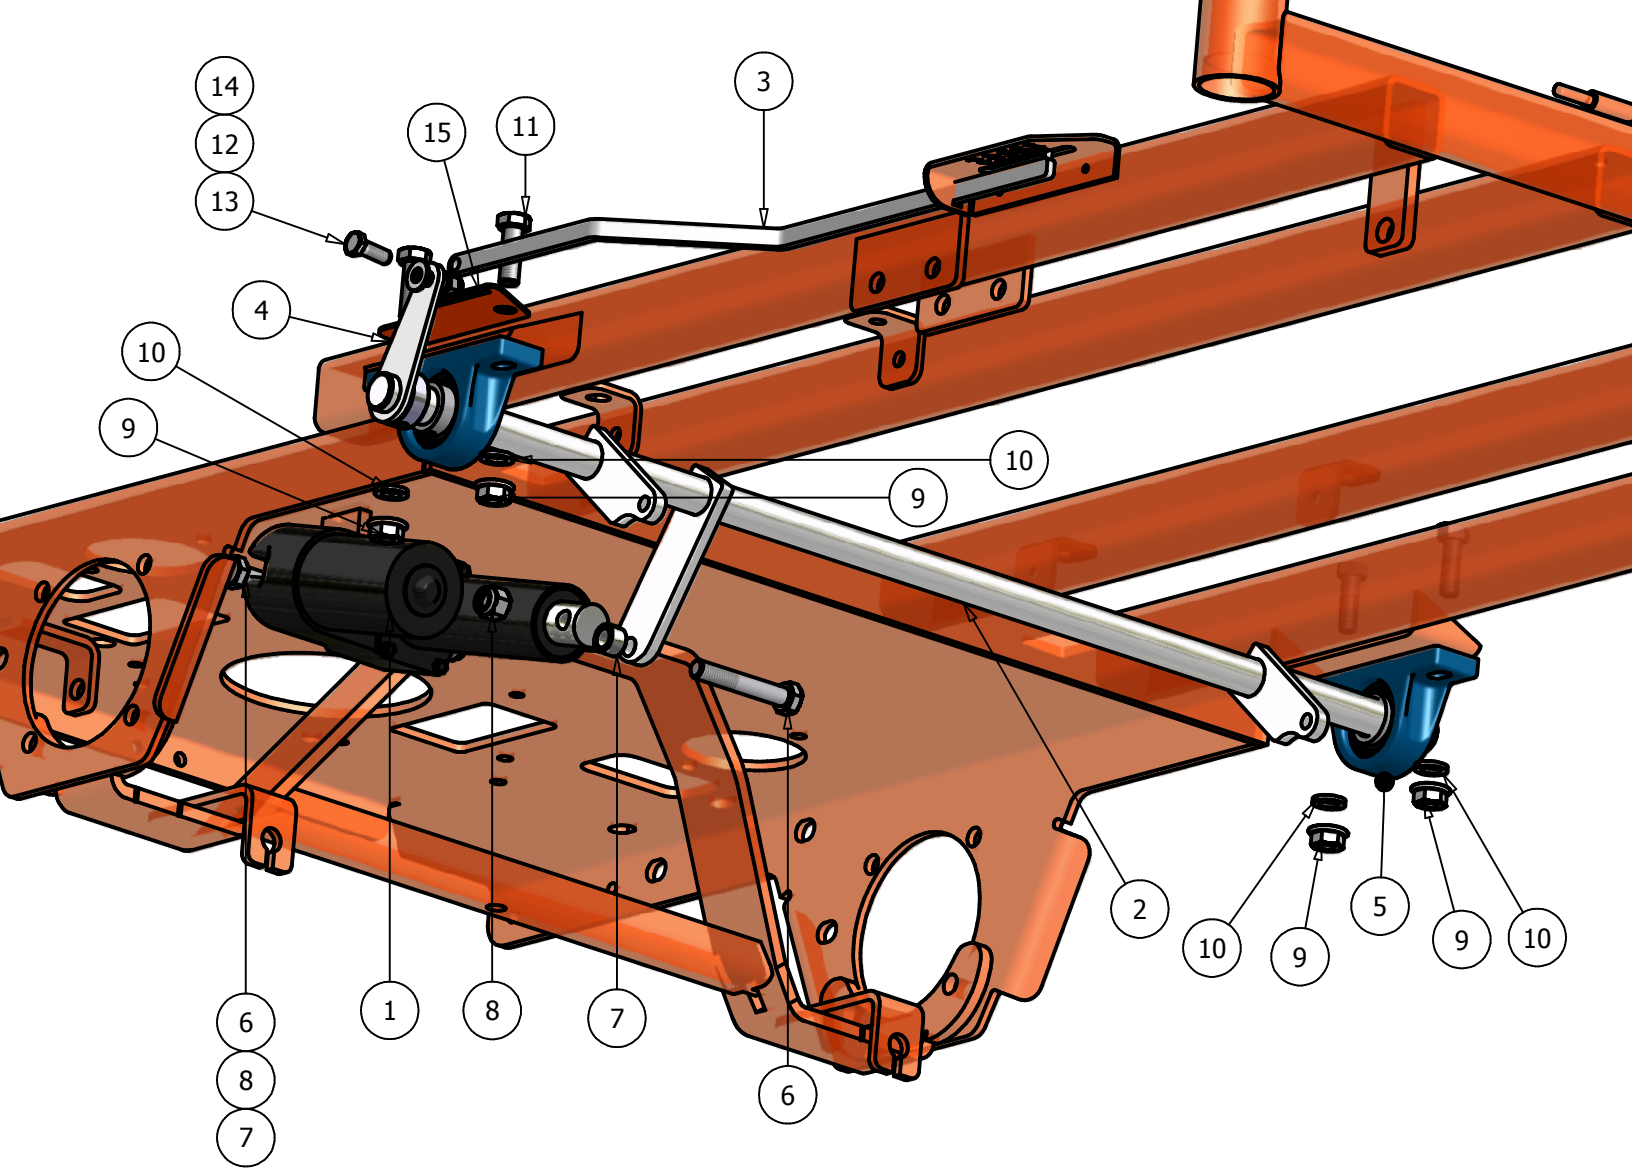

Actuator Bar			
ITEM	QTY	PART NUMBER	DESCRIPTION
1	1	035-7033-00	Actuator
2	1	029-7920-00	Actuator Bar
3	1	028-2501-00	Height Indicator
4	1	031-7000-00	Height Indicator Tab
5	2	017-7008-00	1" Pillow Block
6	2	018-7016-00	1/2" x 3" Hex Bolt
7	2	025-7036-00	1/2" x 1/2" Collar Spacer
8	2	013-6037-00	1/2" Nylock Nut
9	4	013-7018-00	1/2" Nut
10	4	019-5007-00	1/2" Lock Washer
11	4	018-5006-00	1/2" x 1 1/2" Hex Bolt
12	1	019-6042-00	3/8" Plastic Washer
13	1	018-6049-00	3/8" x 1" Hex Bolt
14	1	013-5041-00	3/8 Nylock Nut
15	1	039-2005-00	Deck Stop Bracket

Floor Panel

DETAIL D

DETAIL B

DETAIL C

DETAIL A

Parts List			
ITEM	QTY	PART NUMBER	DESCRIPTION
1	1	071-3000-00	Suspension Seat (All Lightning)
2	1	071-2010-00	Seat (23hp & 30hp Pup Models)
3	1	014-2006-00	Cooler Cover
4	1	081-2006-00	Pup Floor Mat
5	1	064-2005-00	Floor Board Cable
6	1	026-2006-00	Seat Plate
7	1	079-5340-00	Pup Floor Panel
8	4	029-7029-00	Floor Rubber Bumper
9	4	014-9000-00	Frame Plug
10	1	058-2000-00	Floor Panel Stop
11	1	040-6060-00	#9 Hit Clip (Seat Latch)
12	1	019-7040-00	1/4" Flat Washer
13	1	030-7040-00	1/4" x 1" Self Tapping Screw
14	1	018-8064-00	1/4"x5/8" Button Head Bolt
15	2	030-3050-00	#10 x 1/2" Self Taping Screw
16	2	018-8065-00	5/16"x1" Carriage Bolt
17	10	013-8049-00	5/16"Nylock Flange Nut
18	1	013-8039-00	1/4" Hex Nut
19	1	019-4008-00	1/4" Lock Washer
20	2	019-6042-00	.360 ID Plastic Washer