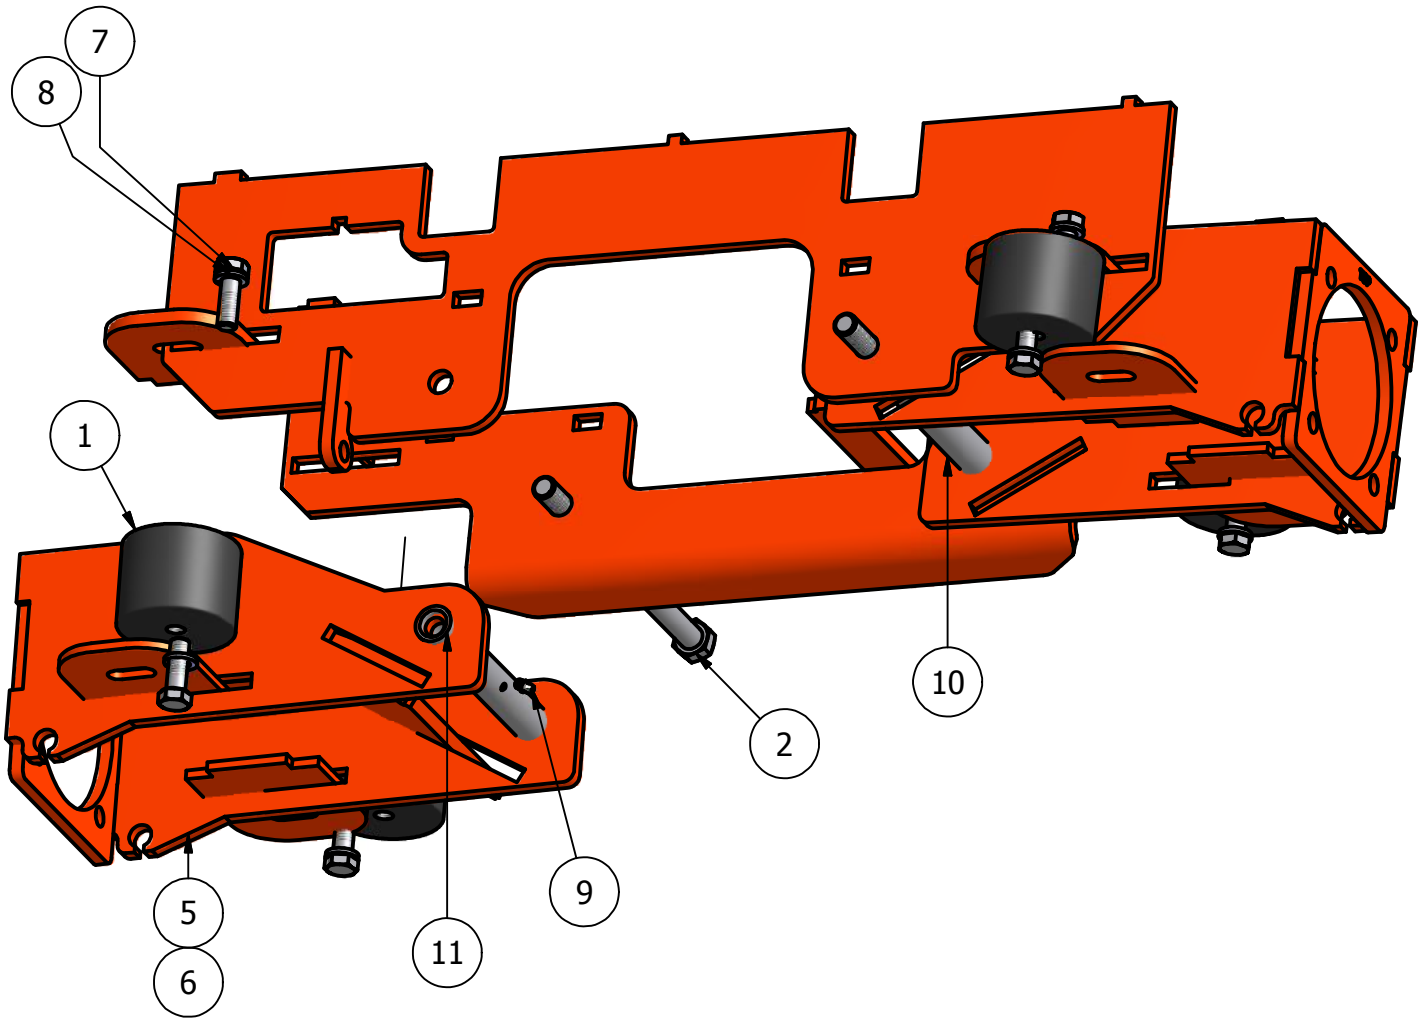

Actuator Bar			
ITEM	QTY	PART NUMBER	DESCRIPTION
1	1	035-7033-00	Actuator
2	1	029-7920-00	Actuator Bar
3	1	028-2501-00	Height Indicator
4	1	031-7000-00	Height Indicator Tab
5	2	017-7008-00	1" Pillow Block
6	2	018-7016-00	1/2" x 3" Hex Bolt
7	2	025-7036-00	1/2" x 1/2" Collar Spacer
8	2	013-6037-00	1/2" Nylock Nut
9	4	013-7018-00	1/2" Nut
10	4	019-5007-00	1/2" Lock Washer
11	4	018-5006-00	1/2" x 1 1/2" Hex Bolt
12	1	019-6042-00	3/8" Plastic Washer
13	1	018-6049-00	3/8" x 1" Hex Bolt
14	1	013-5041-00	3/8 Nylock Nut
15	1	039-2005-00	Deck Stop Bracket

Suspension

Parts List			
ITEM	QTY	PART NUMBER	DESCRIPTION
1	4	032-9000-00	Vibration Mount
2	2	018-2051-00	5/8" x 10" Hex Bolt (Grade 8)
3	2	013-5301-00	5/8" Nylock 1/2 Jam
4	2	013-5020-00	5/8" Nut
5	2	070-8000-00	60" Inner Suspension Cage
6	2	070-8001-00	72" Inner Suspension Cage
7	8	018-5006-00	1/2" x 1 1/2" Hex Bolt
8	8	019-5007-00	1/2" Lock Washer
9	2	024-6034-00	Grease Fitting (Drive-In)
10	4	032-5051-00	Shoulder Spacer
11	4	032-6033-00	3/4" Brass Bushing

Floor Panel

DETAIL D

DETAIL B

DETAIL C

DETAIL A

Parts List			
ITEM	QTY	PART NUMBER	DESCRIPTION
1	1	071-3000-00	Suspension Seat (All Lightning)
2	1	071-2010-00	Seat (23hp & 30hp Pup Models)
3	1	014-2006-00	Cooler Cover
4	1	081-2006-00	Pup Floor Mat
5	1	064-2005-00	Floor Board Cable
6	1	026-2006-00	Seat Plate
7	1	079-5340-00	Pup Floor Panel
8	4	029-7029-00	Floor Rubber Bumper
9	4	014-9000-00	Frame Plug
10	1	058-2000-00	Floor Panel Stop
11	1	040-6060-00	#9 Hit Clip (Seat Latch)
12	1	019-7040-00	1/4" Flat Washer
13	1	030-7040-00	1/4" x 1" Self Tapping Screw
14	1	018-8064-00	1/4"x5/8" Button Head Bolt
15	2	030-3050-00	#10 x 1/2" Self Taping Screw
16	2	018-8065-00	5/16"x1" Carriage Bolt
17	10	013-8049-00	5/16"Nylock Flange Nut
18	1	013-8039-00	1/4" Hex Nut
19	1	019-4008-00	1/4" Lock Washer
20	2	019-6042-00	.360 ID Plastic Washer