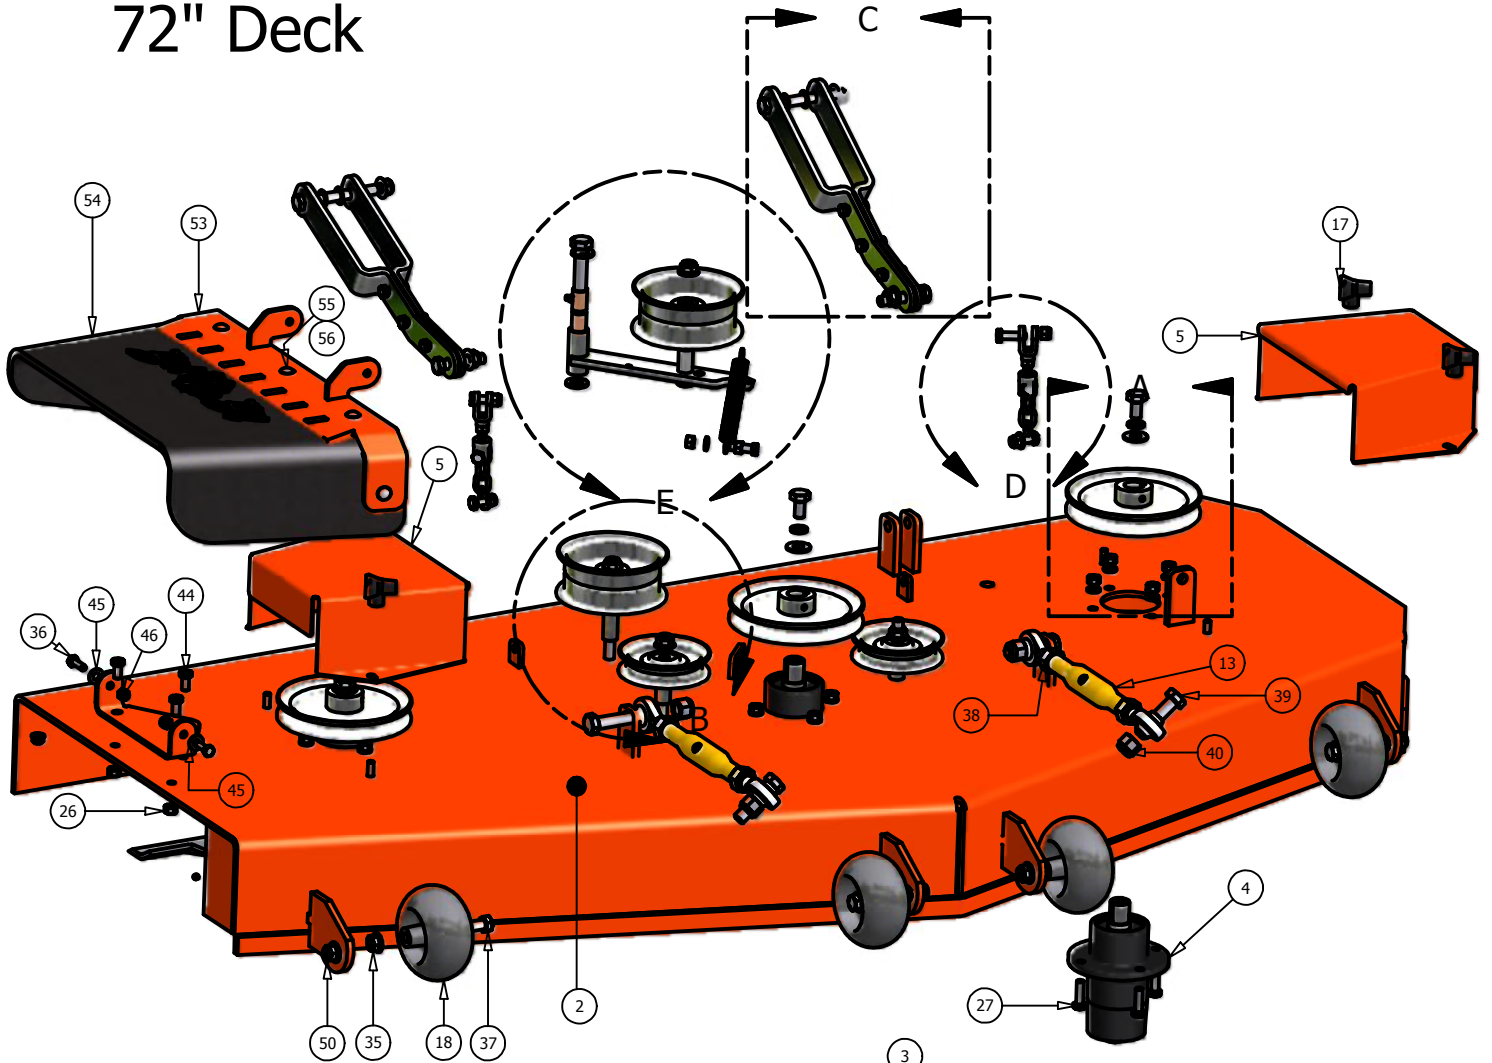

72" Deck

DETAIL D

72" Deck			
ITEM	QTY	PART NUMBER	DESCRIPTION
1	1	041-1890-00	72" Deck Belt-B189
2	1	060-7205-00	72" Deck
3	3	038-7230-00	72" Fusion Blade
4	3	037-8000-00	Spindle
5	2	014-7204-00	Pulley Guard
6	1	034-2009-00	Deck Idler Spring
7	3	033-7203-00	7" Deck Pulley
8	2	033-6001-00	4 3/4" Idler Pulley
9	2	031-6028-00	Deck Support Arm (Right)
10	2	031-6027-00	Deck Support Arm (Left)
11	2	033-5001-00	5/ 3/4" Flat Idler Pulley
12	1	039-6936-00	Deck Idler Arm
13	2	048-6056-00	Turnbuckle (Toplink)
14	2	046-6044-00	Female Yoke
15	2	046-6048-00	Male Yoke
16	2	047-6047-00	3" Chain
17	4	045-6043-00	5/16" Knob
18	6	022-5234-00	Anti-Scalp Rollers
19	1	018-5311-00	5/8" x 4" Hex Bolt
20	2	019-6017-00	.635 ID Plastic Washer
21	1	024-6034-00	Grease Fitting (Drive-In Type)
22	2	032-6033-00	5/8" ID x 1 1/8" Brass Bushing
23	2	018-6036-00	1/2" x 2 1/2" Hex Bolt
24	5	018-6012-00	3/8" x 1 1/2" Hex Bolt
25	13	019-5037-00	3/8" Lock Washer
26	17	013-6014-00	3/8" Hex Nut
27	18	018-5040-00	3/8" x 1 1/4" Hex Bolt
28	3	018-6019-00	1/2" x 1 1/2" Fien Threas Bolt
29	3	019-5007-00	1/2" Lock Washer
30	3	018-6021-00	5/8" x 1.5" Fine Threaded Bolt
31	3	019-4807-00	5/8" Lock Washer
32	2	025-5338-00	1 1/2" Pulley Spacer
33	1	025-5339-00	1 3/4" Pulley Spacer
34	1	018-6054-00	1/2" x 3 1/2" Bolt
35	6	013-5300-00	1/2" Flange Nut
36	6	018-5015-00	5/16" x 1" Hex Bolt
37	6	018-5019-00	1/2" x 4" Bolt (Grade 8)
38	2	013-6058-00	3/4" Left Handed Nut
39	4	018-6059-00	5/8" x 2 1/2" Hex Bolt
40	4	013-7021-00	5/8" Nylock Nut
41	2	013-6051-00	3/8" Fine Threaded Jam Nut
42	12	013-5041-00	3/8" Nylock Nut
43	2	019-5029-00	3/8" Flat Washer
44	3	018-5250-00	3/8" x 3/4" Hex Bolt
45	2	019-6042-00	.360 ID Plastic Washer
46	2	013-8047-00	5/16" Nylock Nut
47	4	019-5010-00	1/2" Brass Washer
48	2	018-7050-00	1/2" x 4 1/2" Bolt
49	3	019-6020-00	1/2" Cupped Washer
50	14	013-8050-00	1/2" Flange Lock Nut
51	1	025-5337-00	1 1/4" Pulley Spacer
52	3	030-6029-00	3/8" Set Screw
53	1	039-4880-00	2007Hanger Plate
54	1	210-6005-00	Rubber Side Discharge
55	5	018-5020-00	5/16" x 1 1/2" Carriage Bolt
56	5	013-8049-00	5/16" Flange Nut
57	1	039-4881-00	2007 Lower Hanger Plate